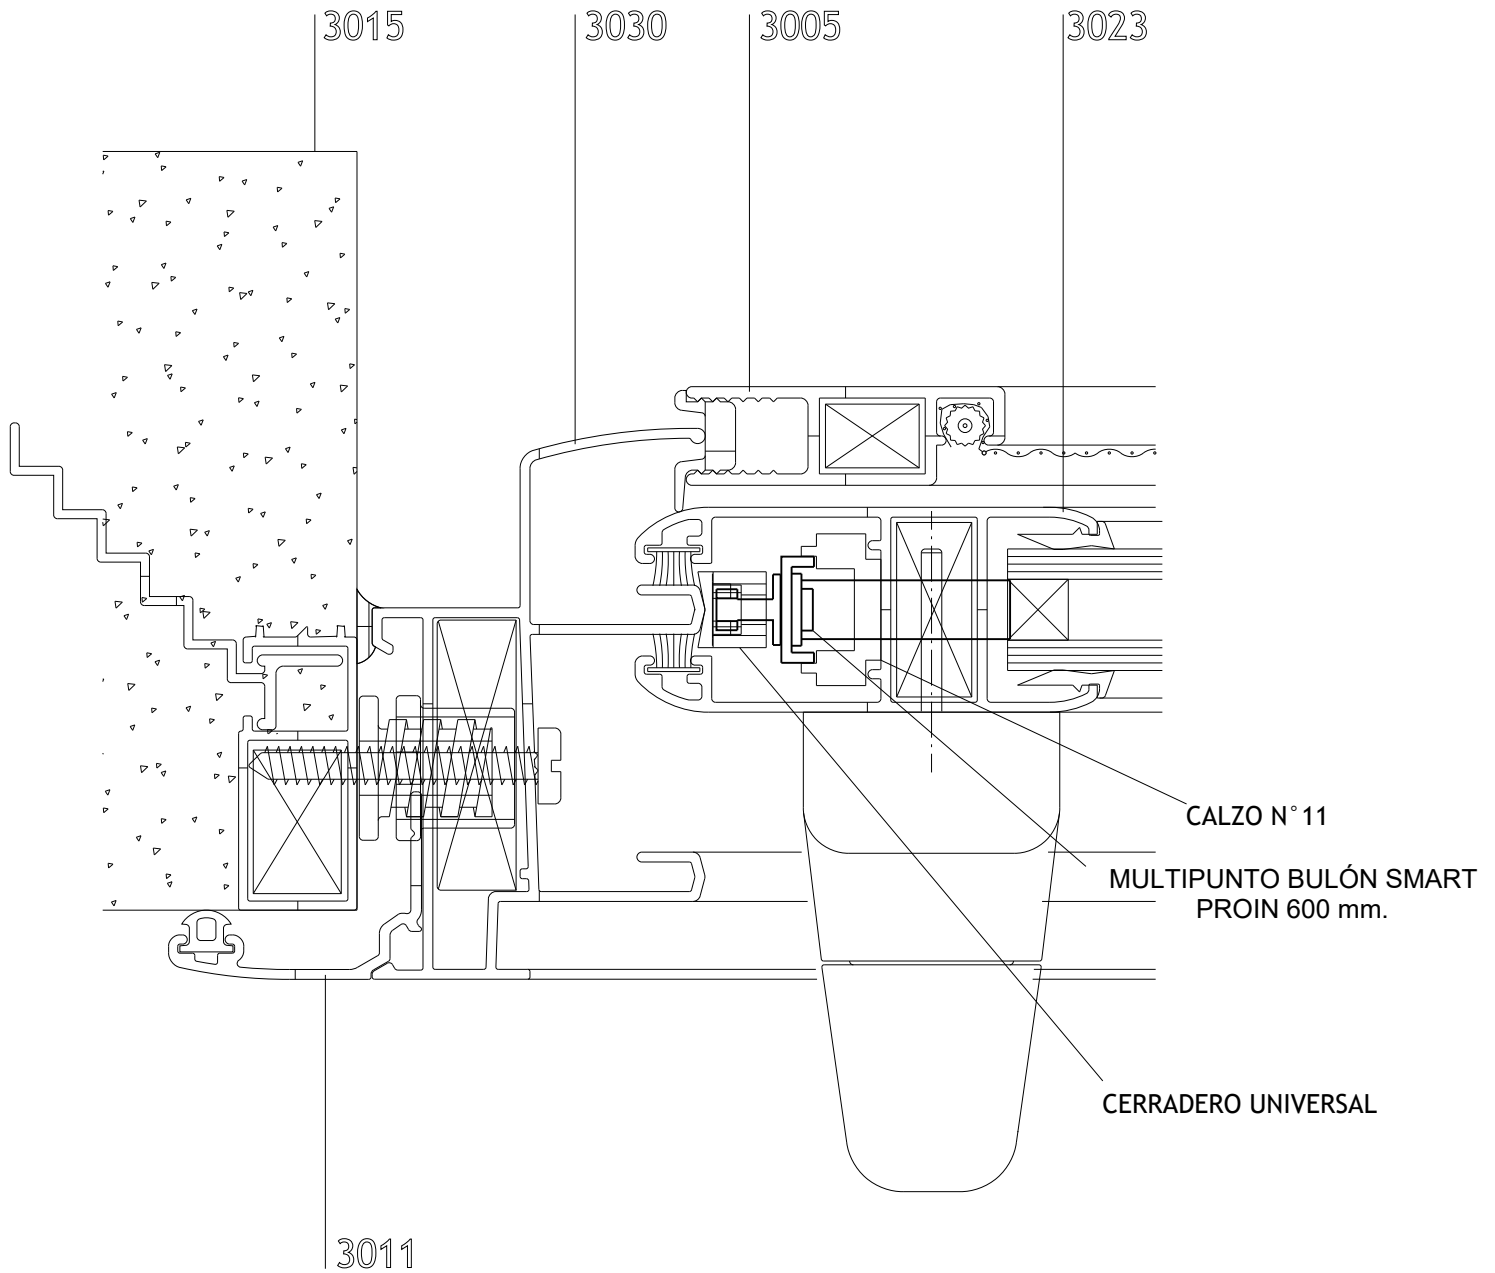

VENTANA 2 HOJAS  
CORREDIZAS Y GUIA  
ADICIONAL MOSQUITERO  
HOMOLOGACIÓN MULTIPUNTO BULÓN PROIN 600 mm.

CORTE 1-2-3  
LINEA ANDINA 45°

HOMOLOGACIÓN MULTIPUNTO BULÓN SMART PROIN 600 mm.

VENTANA 2 HOJAS  
CORREDIZAS Y GUIA  
ADICIONAL MOSQUITERO  
HOMOLOGACIÓN MULTIPUNTO BULÓN SMART PROIN 600 mm.

CORTE 1-2-3  
LINEA ANDINA 45°

VENTANA 2 HOJAS  
 VENTANA CORREDIZA  
 MARCO Y HOJA A 45°  
 HOMOLOGACIÓN MULTIPUNTO BULÓN SMART PROIN 600 mm.  
 CORTE 1-2-3  
 LINEA PATAGONIA

VENTANA 2 HOJAS  
 VENTANA CORREDIZA  
 MARCO Y HOJA A 45°  
 HOMOLOGACIÓN MULTIPUNTO BULÓN SMART PROIN 600 mm.  
 CORTE 1-2-3  
 LINEA LITORAL 45°

VENTANA 2 HOJAS  
 VENTANA CORREDIZA  
 MARCO Y HOJA A 90°  
 HOMOLOGACIÓN MULTIPUNTO GANCHO SMART 90° PROIN 600 mm  
 CORTE 1-2-3  
 LINEA PATAGONIA 90°

HOMOLOGACIÓN MULTIPUNTO GANCHO A 90°  
600 mm. / 1200 mm.