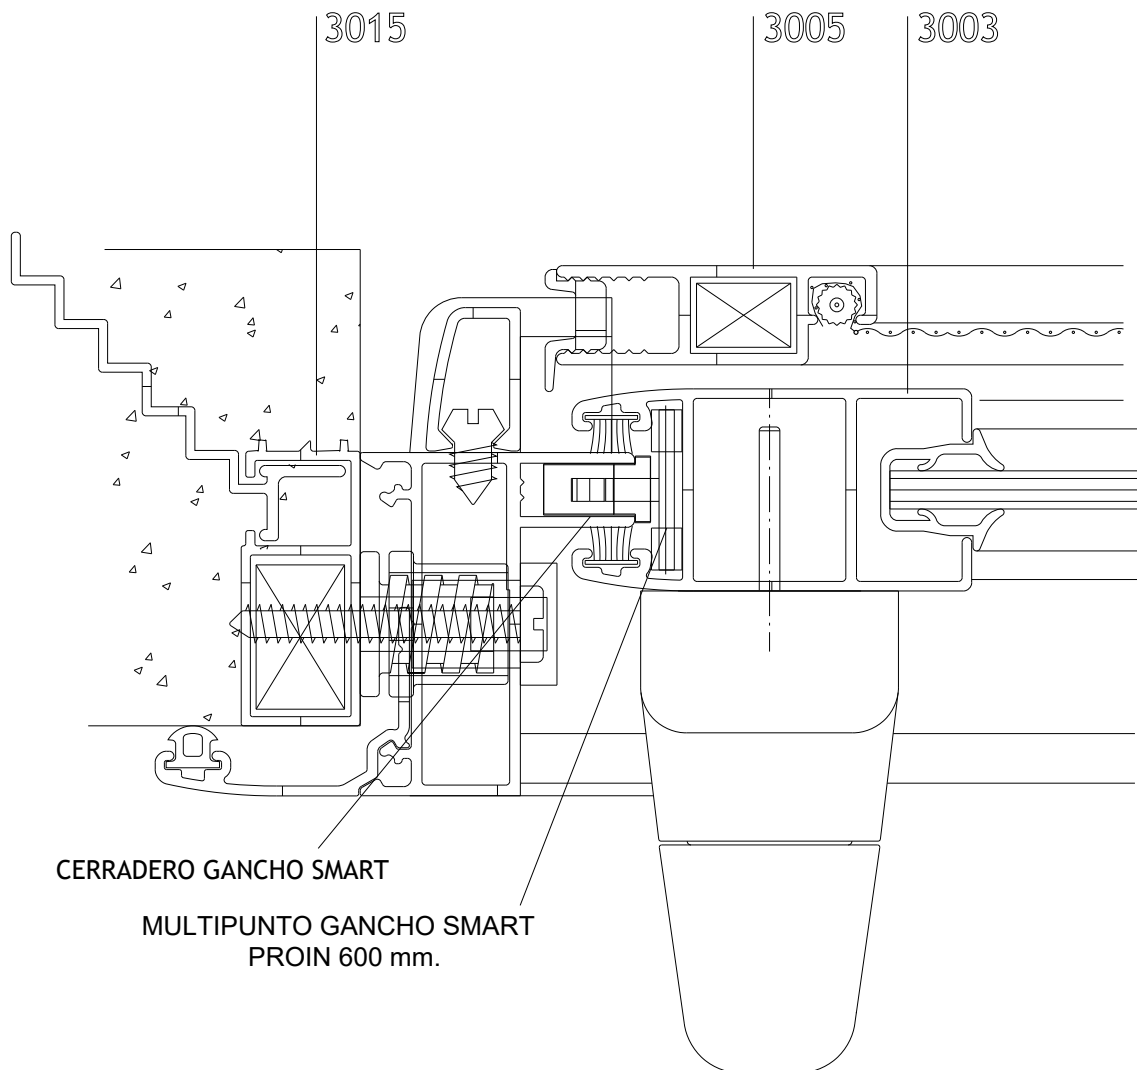

VENTANA 2 HOJAS  
VENTANA CORREDIZA  
MARCO Y HOJA A 90°

HOMOLOGACIÓN MULTIPUNTO GANCHO PROIN SMART 600mm.

CORTE 1-2-3  
PATAGONIA PLUS

**03460**

HOMOLOGACIÓN MULTIPUNTO GANCHO SMART 90° PROIN 600 mm.

VENTANA 2 HOJAS  
 VENTANA CORREDIZA  
 MARCO Y HOJA A 90°  
 HOMOLOGACIÓN MULTIPUNTO GANCHO SMART 90° PROIN 600 mm  
 CORTE 1-2-3  
 LINEA LITORAL 90°

VENTANA 2 HOJAS  
 VENTANA CORREDIZA  
 MARCO Y HOJA A 90°  
 HOMOLOGACIÓN MULTIPUNTO GANCHO SMART 90° PROIN 600 mm  
 CORTE 1-2-3  
 LINEA PATAGONIA 90°

HOMOLOGACIÓN MULTIPUNTO GANCHO A 90°  
600 mm. / 1200 mm.