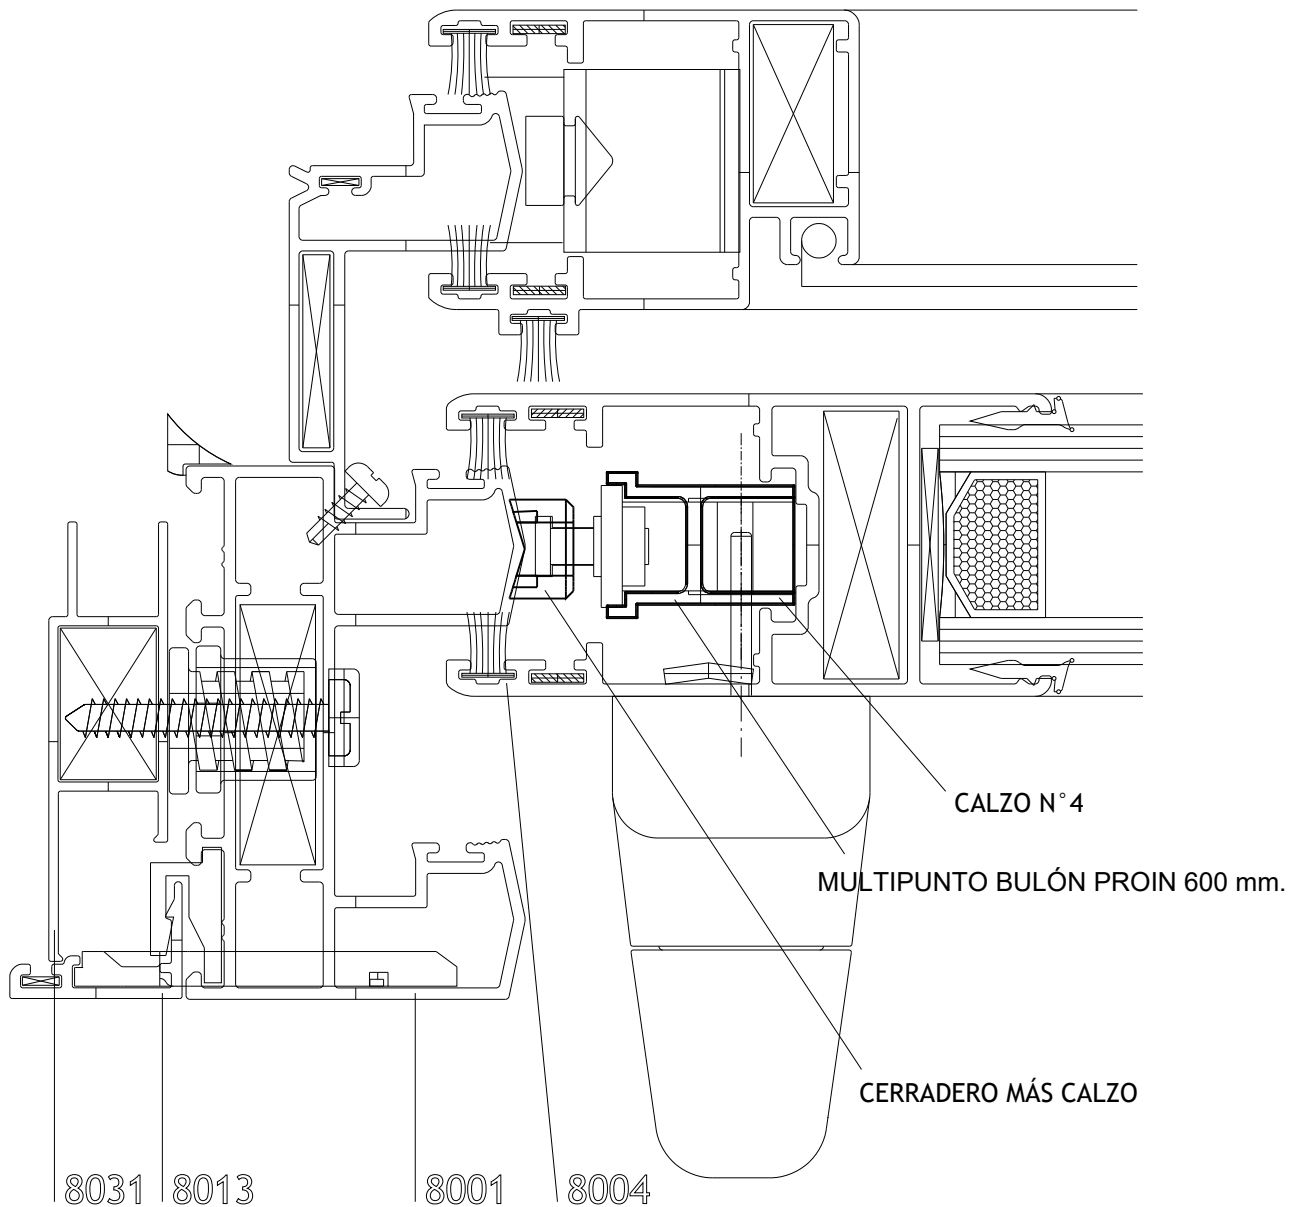

HOMOLOGACIÓN MULTIPUNTO BULÓN PROIN 1800 mm.

VENTANA 2 HOJAS  
CORREDIZAS Y GUIA  
ADICIONAL MOSQUITERO  
HOMOLOGACIÓN MULTIPUNTO BULÓN PROIN 1800 mm.

CORTE 1-2-3  
LINEA ANDINA 45°

VENTANA 2 HOJAS  
CORREDIZAS Y GUIA  
ADICIONAL MOSQUITERO  
HOMOLOGACIÓN MULTIPUNTO BULÓN PROIN 1800 mm.  
CORTE 1-2-3  
LINEA ANDINA 45°

HOMOLOGACIÓN MULTIPUNTO BULÓN PROiN 600 mm.

VENTANA 2 HOJAS  
CORREDIZAS Y GUIA  
ADICIONAL MOSQUITERO  
HOMOLOGACIÓN MULTIPUNTO BULÓN PROIN 600 mm.  
CORTE 1-2-3  
LINEA ANDINA 45°

VENTANA 2 HOJAS  
 CORREDIZAS Y GUIA  
 ADICIONAL MOSQUITERO  
 HOMOLOGACIÓN MULTIPUNTO BULÓN PROIN 600 mm.  
 CORTE 1-2-3  
 LINEA ANDINA 45°

VENTANA 2 HOJAS  
CORREDIZAS Y GUIA  
ADICIONAL MOSQUITERO  
HOMOLOGACIÓN MULTIPUNTO BULÓN PROIN 600 mm.

CORTE 1-2-3  
LINEA ANDINA 45°

HOMOLOGACIÓN MULTIPUNTO BULÓN SMART PROIN 600 mm.

VENTANA 2 HOJAS  
CORREDIZAS Y GUIA  
ADICIONAL MOSQUITERO  
HOMOLOGACIÓN MULTIPUNTO BULÓN SMART PROIN 600 mm.