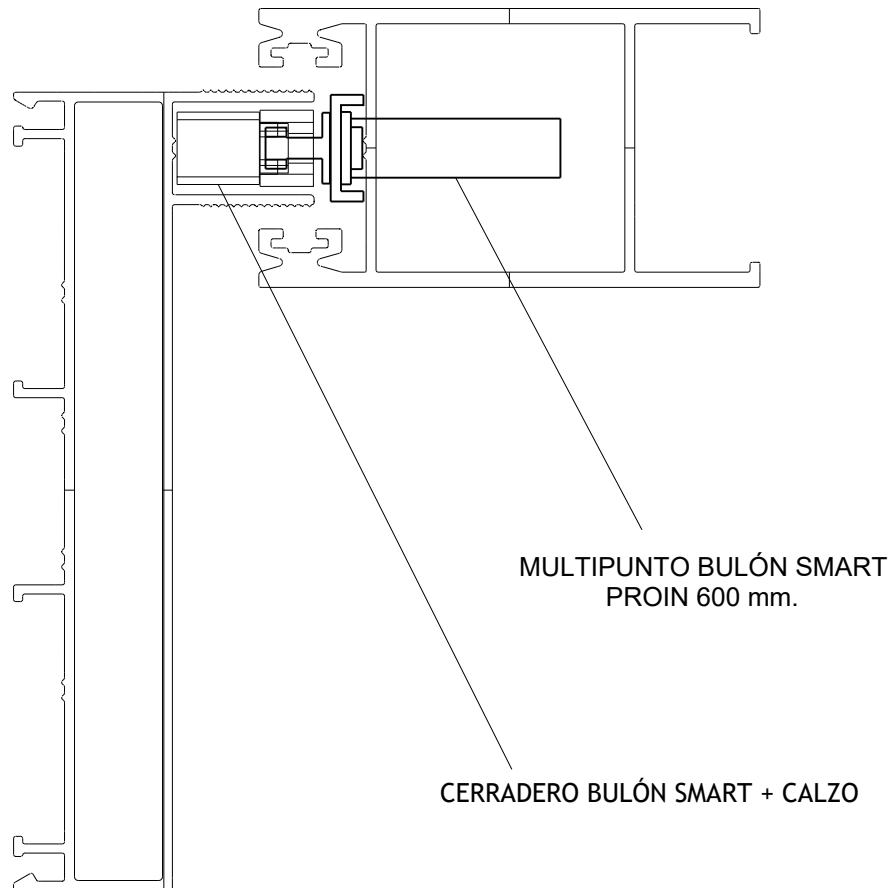

VENTANA 2 HOJAS  
CORREDIZAS Y GUIA  
ADICIONAL MOSQUITERO  
HOMOLOGACIÓN MULTIPUNTO BULÓN PROIN 600 mm.

CORTE 1-2-3  
LINEA ANDINA 45°

HOMOLOGACIÓN MULTIPUNTO BULÓN SMART PROIN 600 mm.

VENTANA 2 HOJAS  
CORREDIZAS Y GUIA  
ADICIONAL MOSQUITERO  
HOMOLOGACIÓN MULTIPUNTO BULÓN SMART PROIN 600 mm.

CORTE 1-2-3  
LINEA ANDINA 45°

VENTANA 2 HOJAS  
 VENTANA CORREDIZA  
 MARCO Y HOJA A 45°  
 HOMOLOGACIÓN MULTIPUNTO BULÓN SMART PROIN 600 mm.  
 CORTE 1-2-3  
 LINEA PATAGONIA

VENTANA 2 HOJAS  
 VENTANA CORREDIZA  
 MARCO Y HOJA A 45°  
 HOMOLOGACIÓN MULTIPUNTO BULÓN SMART PROIN 600 mm.  
 CORTE 1-2-3  
 LINEA LITORAL 45°

VENTANA 2 HOJAS  
VENTANA CORREDIZA  
MARCO Y HOJA A 90°

HOMOLOGACIÓN MULTIPUNTO GANCHO PROIN SMART 600mm.

CORTE 1-2-3  
PATAGONIA PLUS

**03460**

HOMOLOGACIÓN MULTIPUNTO GANCHO SMART 90° PROIN 600 mm.

VENTANA 2 HOJAS  
 VENTANA CORREDIZA  
 MARCO Y HOJA A 90°  
 HOMOLOGACIÓN MULTIPUNTO GANCHO SMART 90° PROIN 600 mm  
 CORTE 1-2-3  
 LINEA LITORAL 90°

VENTANA 2 HOJAS  
 VENTANA CORREDIZA  
 MARCO Y HOJA A 90°  
 HOMOLOGACIÓN MULTIPUNTO GANCHO SMART 90° PROIN 600 mm  
 CORTE 1-2-3  
 LINEA PATAGONIA 90°

HOMOLOGACIÓN MULTIPUNTO GANCHO A 90°  
600 mm. / 1200 mm.