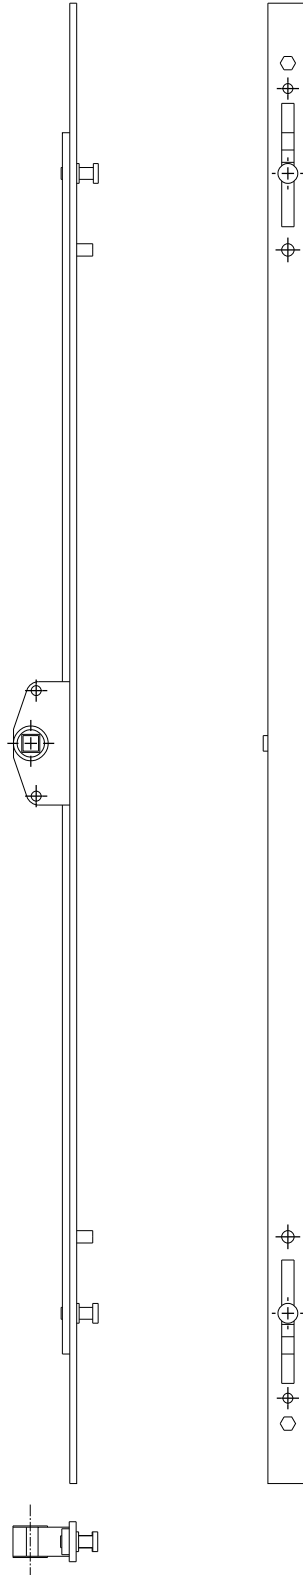

## ÍNDICE

HOMOLOGACIÓN MULTIPUNTO BULÓN PROIN 1800 mm. -----	Pag. 1-3
HOMOLOGACIÓN MULTIPUNTO BULÓN PROIN 600 mm. -----	Pag. 4-7
HOMOLOGACIÓN MULTIPUNTO BULÓN SMART PROIN 600 mm.-----	Pag. 8-12
HOMOLOGACIÓN MULTIPUNTO GANCHO PROIN 600 mm. -----	Pag. 13-15
HOMOLOGACIÓN MULTIPUNTO GANCHO SMART 90° PROIN 600 mm. -----	Pag. 16-17

HOMOLOGACIÓN MULTIPUNTO BULÓN PROIN 1800 mm.

VENTANA 2 HOJAS  
CORREDIZAS Y GUIA  
ADICIONAL MOSQUITERO  
HOMOLOGACIÓN MULTIPUNTO BULÓN PROIN 1800 mm.

CORTE 1-2-3  
LINEA ANDINA 45°

VENTANA 2 HOJAS  
CORREDIZAS Y GUIA  
ADICIONAL MOSQUITERO  
HOMOLOGACIÓN MULTIPUNTO BULÓN PROIN 1800 mm.  
CORTE 1-2-3  
LINEA ANDINA 45°

HOMOLOGACIÓN MULTIPUNTO BULÓN PROiN 600 mm.

VENTANA 2 HOJAS  
CORREDIZAS Y GUIA  
ADICIONAL MOSQUITERO  
HOMOLOGACIÓN MULTIPUNTO BULÓN PROIN 600 mm.  
CORTE 1-2-3  
LINEA ANDINA 45°

VENTANA 2 HOJAS  
 CORREDIZAS Y GUIA  
 ADICIONAL MOSQUITERO  
 HOMOLOGACIÓN MULTIPUNTO BULÓN PROIN 600 mm.  
 CORTE 1-2-3  
 LINEA ANDINA 45°

VENTANA 2 HOJAS  
CORREDIZAS Y GUIA  
ADICIONAL MOSQUITERO  
HOMOLOGACIÓN MULTIPUNTO BULÓN PROIN 600 mm.

CORTE 1-2-3  
LINEA ANDINA 45°

HOMOLOGACIÓN MULTIPUNTO BULÓN SMART PROIN 600 mm.

VENTANA 2 HOJAS  
CORREDIZAS Y GUIA  
ADICIONAL MOSQUITERO  
HOMOLOGACIÓN MULTIPUNTO BULÓN SMART PROIN 600 mm.