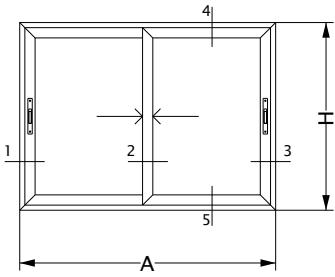

VENTANA 2 HOJAS  
VENTANA CORREDIZA  
MARCO Y HOJA A 90°

HOMOLOGACIÓN MULTIPUNTO GANCHO PROIN SMART 600mm.

CORTE 1-2-3  
PATAGONIA PLUS

**03460**

HOMOLOGACIÓN MULTIPUNTO GANCHO SMART 90° PROIN 600 mm.

VENTANA 2 HOJAS  
 VENTANA CORREDIZA  
 MARCO Y HOJA A 90°  
 HOMOLOGACIÓN MULTIPUNTO GANCHO SMART 90° PROIN 600 mm  
 CORTE 1-2-3  
 LINEA LITORAL 90°

VENTANA 2 HOJAS  
 VENTANA CORREDIZA  
 MARCO Y HOJA A 90°  
 HOMOLOGACIÓN MULTIPUNTO GANCHO SMART 90° PROIN 600 mm  
 CORTE 1-2-3  
 LINEA PATAGONIA 90°

HOMOLOGACIÓN MULTIPUNTO GANCHO A 90°  
600 mm. / 1200 mm.