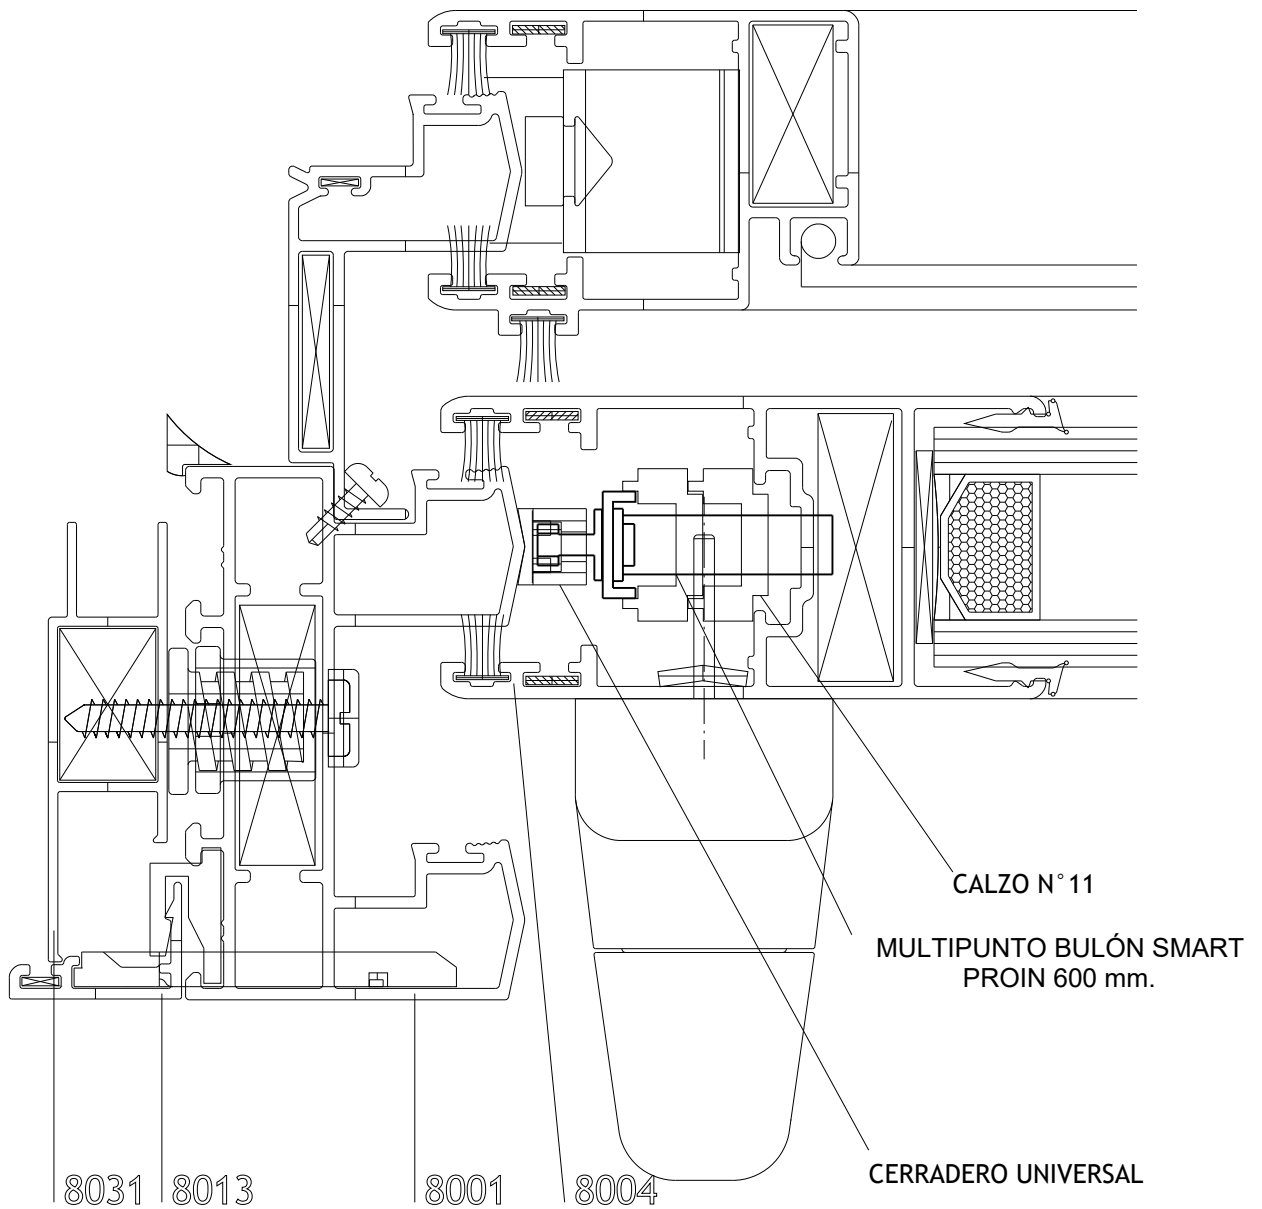

VENTANA 2 HOJAS  
CORREDIZAS Y GUIA  
ADICIONAL MOSQUITERO  
HOMOLOGACIÓN MULTIPUNTO BULÓN PROIN 600 mm.

CORTE 1-2-3  
LINEA ANDINA 45°

HOMOLOGACIÓN MULTIPUNTO BULÓN SMART PROIN 600 mm.

VENTANA 2 HOJAS  
CORREDIZAS Y GUIA  
ADICIONAL MOSQUITERO  
HOMOLOGACIÓN MULTIPUNTO BULÓN SMART PROIN 600 mm.

CORTE 1-2-3  
LINEA ANDINA 45°

VENTANA 2 HOJAS  
 VENTANA CORREDIZA  
 MARCO Y HOJA A 45°  
 HOMOLOGACIÓN MULTIPUNTO BULÓN SMART PROIN 600 mm.  
 CORTE 1-2-3  
 LINEA PATAGONIA

VENTANA 2 HOJAS  
 VENTANA CORREDIZA  
 MARCO Y HOJA A 45°  
 HOMOLOGACIÓN MULTIPUNTO BULÓN SMART PROIN 600 mm.  
 CORTE 1-2-3  
 LINEA LITORAL 45°