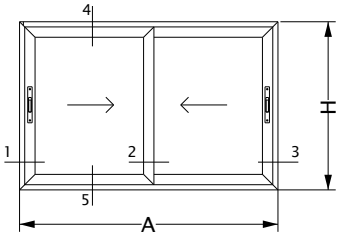

HOMOLOGACIÓN MULTIPUNTO BULÓN PROIN 1800 mm.

VENTANA 2 HOJAS  
CORREDIZAS Y GUIA  
ADICIONAL MOSQUITERO  
HOMOLOGACIÓN MULTIPUNTO BULÓN PROIN 1800 mm.

CORTE 1-2-3  
LINEA ANDINA 45°

VENTANA 2 HOJAS  
CORREDIZAS Y GUIA  
ADICIONAL MOSQUITERO  
HOMOLOGACIÓN MULTIPUNTO BULÓN PROIN 1800 mm.  
CORTE 1-2-3  
LINEA ANDINA 45°

HOMOLOGACIÓN MULTIPUNTO BULÓN PROiN 600 mm.

VENTANA 2 HOJAS  
CORREDIZAS Y GUIA  
ADICIONAL MOSQUITERO  
HOMOLOGACIÓN MULTIPUNTO BULÓN PROIN 600 mm.  
CORTE 1-2-3  
LINEA ANDINA 45°

VENTANA 2 HOJAS  
 CORREDIZAS Y GUIA  
 ADICIONAL MOSQUITERO  
 HOMOLOGACIÓN MULTIPUNTO BULÓN PROIN 600 mm.  
 CORTE 1-2-3  
 LINEA ANDINA 45°

VENTANA 2 HOJAS  
CORREDIZAS Y GUIA  
ADICIONAL MOSQUITERO  
HOMOLOGACIÓN MULTIPUNTO BULÓN PROIN 600 mm.

CORTE 1-2-3  
LINEA ANDINA 45°

HOMOLOGACIÓN MULTIPUNTO BULÓN SMART PROIN 600 mm.

VENTANA 2 HOJAS  
CORREDIZAS Y GUIA  
ADICIONAL MOSQUITERO  
HOMOLOGACIÓN MULTIPUNTO BULÓN SMART PROIN 600 mm.