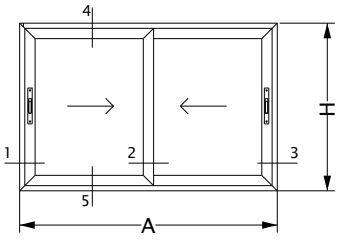

HOMOLOGACIÓN MULTIPUNTO BULÓN PROIN 1800 mm.

VENTANA 2 HOJAS  
CORREDIZAS Y GUIA  
ADICIONAL MOSQUITERO  
HOMOLOGACIÓN MULTIPUNTO BULÓN PROIN 1800 mm.

CORTE 1-2-3  
LINEA ANDINA 45°

VENTANA 2 HOJAS  
CORREDIZAS Y GUIA  
ADICIONAL MOSQUITERO  
HOMOLOGACIÓN MULTIPUNTO BULÓN PROIN 1800 mm.  
CORTE 1-2-3  
LINEA ANDINA 45°

HOMOLOGACIÓN MULTIPUNTO BULÓN PROiN 600 mm.

VENTANA 2 HOJAS  
CORREDIZAS Y GUIA  
ADICIONAL MOSQUITERO  
HOMOLOGACIÓN MULTIPUNTO BULÓN PROIN 600 mm.  
CORTE 1-2-3  
LINEA ANDINA 45°

VENTANA 2 HOJAS  
 CORREDIZAS Y GUIA  
 ADICIONAL MOSQUITERO  
 HOMOLOGACIÓN MULTIPUNTO BULÓN PROIN 600 mm.  
 CORTE 1-2-3  
 LINEA ANDINA 45°

VENTANA 2 HOJAS  
CORREDIZAS Y GUIA  
ADICIONAL MOSQUITERO  
HOMOLOGACIÓN MULTIPUNTO BULÓN PROIN 600 mm.

CORTE 1-2-3  
LINEA ANDINA 45°

HOMOLOGACIÓN MULTIPUNTO BULÓN SMART PROIN 600 mm.

VENTANA 2 HOJAS  
CORREDIZAS Y GUIA  
ADICIONAL MOSQUITERO  
HOMOLOGACIÓN MULTIPUNTO BULÓN SMART PROIN 600 mm.