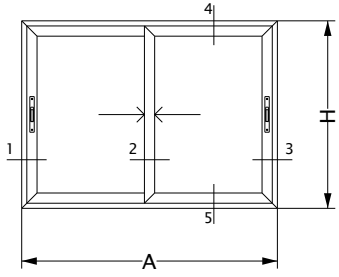

HOMOLOGACIÓN MULTIPUNTO BULÓN PROiN 600 mm.

VENTANA 2 HOJAS  
CORREDIZAS Y GUIA  
ADICIONAL MOSQUITERO  
HOMOLOGACIÓN MULTIPUNTO BULÓN PROIN 600 mm.  
CORTE 1-2-3  
LINEA ANDINA 45°

VENTANA 2 HOJAS  
 CORREDIZAS Y GUIA  
 ADICIONAL MOSQUITERO  
 HOMOLOGACIÓN MULTIPUNTO BULÓN PROIN 600 mm.  
 CORTE 1-2-3  
 LINEA ANDINA 45°

VENTANA 2 HOJAS  
CORREDIZAS Y GUIA  
ADICIONAL MOSQUITERO  
HOMOLOGACIÓN MULTIPUNTO BULÓN PROIN 600 mm.

CORTE 1-2-3  
LINEA ANDINA 45°

HOMOLOGACIÓN MULTIPUNTO BULÓN SMART PROIN 600 mm.

VENTANA 2 HOJAS  
CORREDIZAS Y GUIA  
ADICIONAL MOSQUITERO  
HOMOLOGACIÓN MULTIPUNTO BULÓN SMART PROIN 600 mm.

CORTE 1-2-3  
LINEA ANDINA 45°

VENTANA 2 HOJAS  
 VENTANA CORREDIZA  
 MARCO Y HOJA A 45°  
 HOMOLOGACIÓN MULTIPUNTO BULÓN SMART PROIN 600 mm.  
 CORTE 1-2-3  
 LINEA PATAGONIA

VENTANA 2 HOJAS  
 VENTANA CORREDIZA  
 MARCO Y HOJA A 45°  
 HOMOLOGACIÓN MULTIPUNTO BULÓN SMART PROIN 600 mm.  
 CORTE 1-2-3  
 LINEA LITORAL 45°