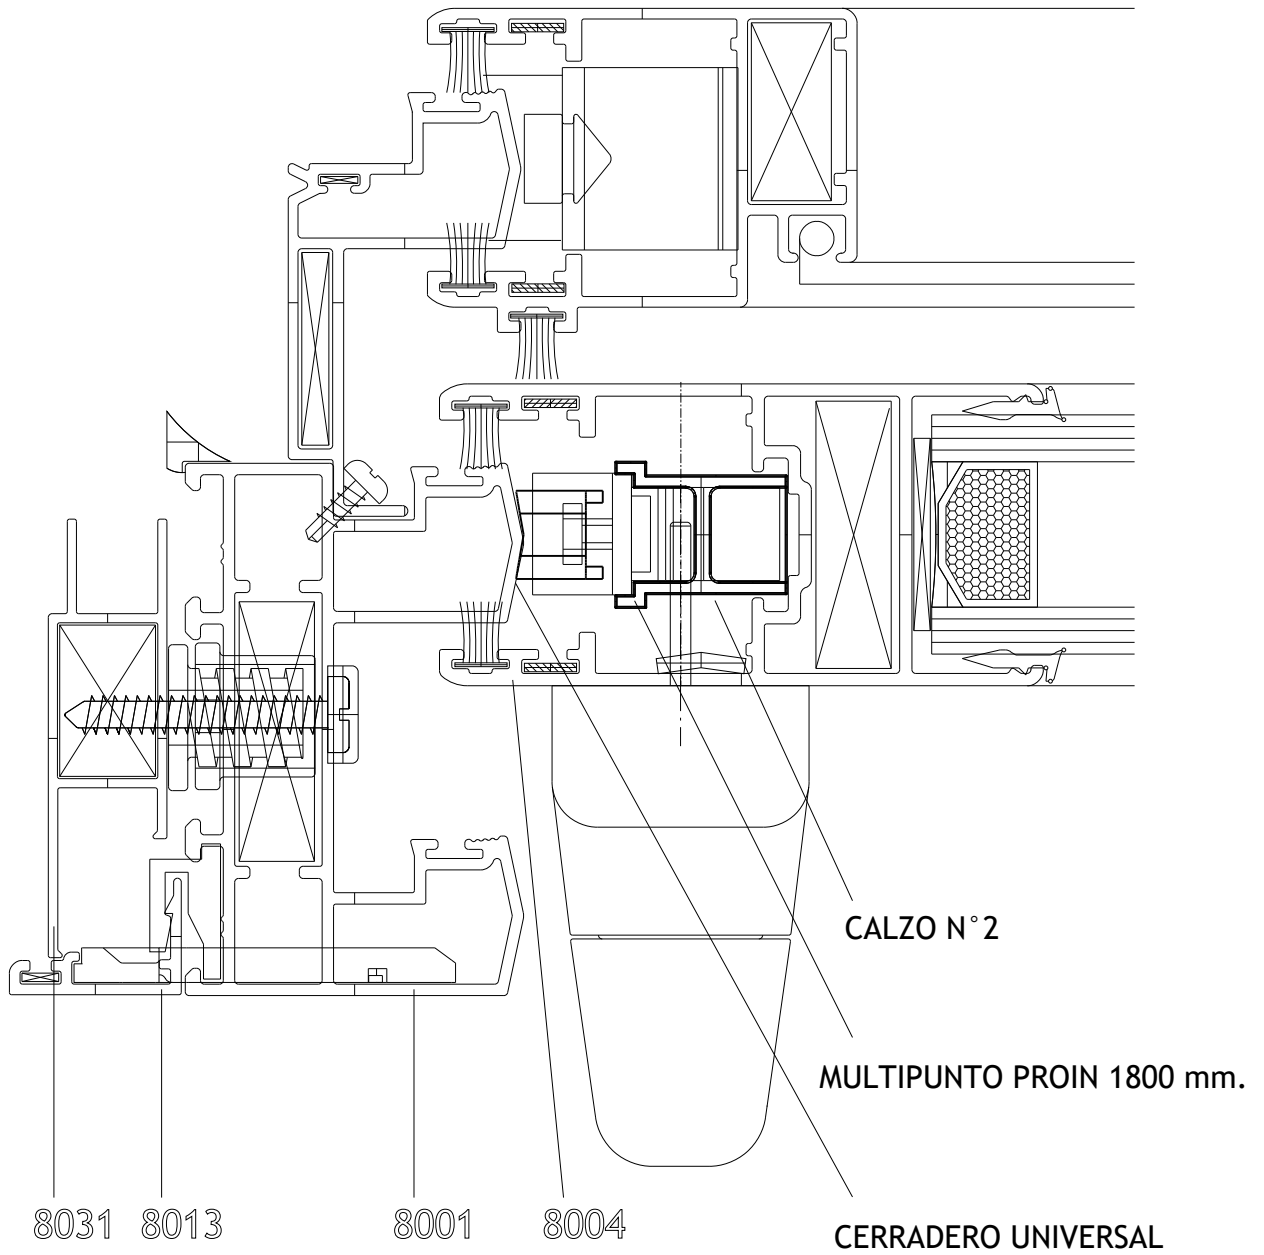

## ÍNDICE

HOMOLOGACIÓN MULTIPUNTO BULÓN PROIN 1800 mm. -----	Pag. 1-3
HOMOLOGACIÓN MULTIPUNTO BULÓN PROIN 600 mm. -----	Pag. 4-7
HOMOLOGACIÓN MULTIPUNTO BULÓN SMART PROIN 600 mm.-----	Pag. 8-12
HOMOLOGACIÓN MULTIPUNTO GANCHO PROIN 600 mm. -----	Pag. 13-15
HOMOLOGACIÓN MULTIPUNTO GANCHO SMART 90° PROIN 600 mm. -----	Pag. 16-17

HOMOLOGACIÓN MULTIPUNTO BULÓN PROIN 1800 mm.

VENTANA 2 HOJAS  
CORREDIZAS Y GUIA  
ADICIONAL MOSQUITERO  
HOMOLOGACIÓN MULTIPUNTO BULÓN PROIN 1800 mm.

CORTE 1-2-3  
LINEA ANDINA 45°

VENTANA 2 HOJAS  
CORREDIZAS Y GUIA  
ADICIONAL MOSQUITERO  
HOMOLOGACIÓN MULTIPUNTO BULÓN PROIN 1800 mm.  
CORTE 1-2-3  
LINEA ANDINA 45°

HOMOLOGACIÓN MULTIPUNTO BULÓN PROiN 600 mm.

VENTANA 2 HOJAS  
CORREDIZAS Y GUIA  
ADICIONAL MOSQUITERO  
HOMOLOGACIÓN MULTIPUNTO BULÓN PROIN 600 mm.  
CORTE 1-2-3  
LINEA ANDINA 45°

VENTANA 2 HOJAS  
 CORREDIZAS Y GUIA  
 ADICIONAL MOSQUITERO  
 HOMOLOGACIÓN MULTIPUNTO BULÓN PROIN 600 mm.  
 CORTE 1-2-3  
 LINEA ANDINA 45°

VENTANA 2 HOJAS  
CORREDIZAS Y GUIA  
ADICIONAL MOSQUITERO  
HOMOLOGACIÓN MULTIPUNTO BULÓN PROIN 600 mm.

CORTE 1-2-3  
LINEA ANDINA 45°

HOMOLOGACIÓN MULTIPUNTO BULÓN SMART PROIN 600 mm.

VENTANA 2 HOJAS  
CORREDIZAS Y GUIA  
ADICIONAL MOSQUITERO  
HOMOLOGACIÓN MULTIPUNTO BULÓN SMART PROIN 600 mm.