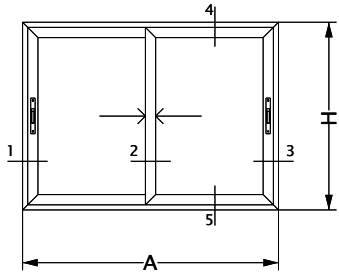

VENTANA 2 HOJAS  
VENTANA CORREDIZA  
MARCO Y HOJA A 90°

HOMOLOGACIÓN MULTIPUNTO GANCHO PROIN SMART 600mm.

CORTE 1-2-3  
PATAGONIA PLUS

**03460**

HOMOLOGACIÓN MULTIPUNTO GANCHO SMART 90° PROIN 600 mm.

VENTANA 2 HOJAS  
 VENTANA CORREDIZA  
 MARCO Y HOJA A 90°  
 HOMOLOGACIÓN MULTIPUNTO GANCHO SMART 90° PROIN 600 mm  
 CORTE 1-2-3  
 LINEA LITORAL 90°

VENTANA 2 HOJAS  
 VENTANA CORREDIZA  
 MARCO Y HOJA A 90°  
 HOMOLOGACIÓN MULTIPUNTO GANCHO SMART 90° PROIN 600 mm  
 CORTE 1-2-3  
 LINEA PATAGONIA 90°

HOMOLOGACIÓN MULTIPUNTO GANCHO A 90°  
600 mm. / 1200 mm.