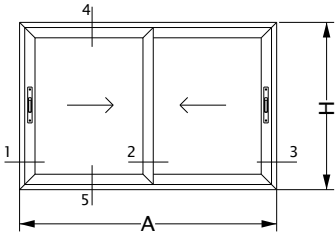

HOMOLOGACIÓN MULTIPUNTO BULÓN PROIN 1800 mm.

VENTANA 2 HOJAS  
CORREDIZAS Y GUIA  
ADICIONAL MOSQUITERO  
HOMOLOGACIÓN MULTIPUNTO BULÓN PROIN 1800 mm.

CORTE 1-2-3  
LINEA ANDINA 45°

VENTANA 2 HOJAS  
CORREDIZAS Y GUIA  
ADICIONAL MOSQUITERO  
HOMOLOGACIÓN MULTIPUNTO BULÓN PROIN 1800 mm.  
CORTE 1-2-3  
LINEA ANDINA 45°

HOMOLOGACIÓN MULTIPUNTO BULÓN PROiN 600 mm.

VENTANA 2 HOJAS  
CORREDIZAS Y GUIA  
ADICIONAL MOSQUITERO  
HOMOLOGACIÓN MULTIPUNTO BULÓN PROIN 600 mm.  
CORTE 1-2-3  
LINEA ANDINA 45°

VENTANA 2 HOJAS  
 CORREDIZAS Y GUIA  
 ADICIONAL MOSQUITERO  
 HOMOLOGACIÓN MULTIPUNTO BULÓN PROIN 600 mm.  
 CORTE 1-2-3  
 LINEA ANDINA 45°

VENTANA 2 HOJAS  
CORREDIZAS Y GUIA  
ADICIONAL MOSQUITERO  
HOMOLOGACIÓN MULTIPUNTO BULÓN PROIN 600 mm.

CORTE 1-2-3  
LINEA ANDINA 45°

HOMOLOGACIÓN MULTIPUNTO BULÓN SMART PROIN 600 mm.

VENTANA 2 HOJAS  
CORREDIZAS Y GUIA  
ADICIONAL MOSQUITERO  
HOMOLOGACIÓN MULTIPUNTO BULÓN SMART PROIN 600 mm.