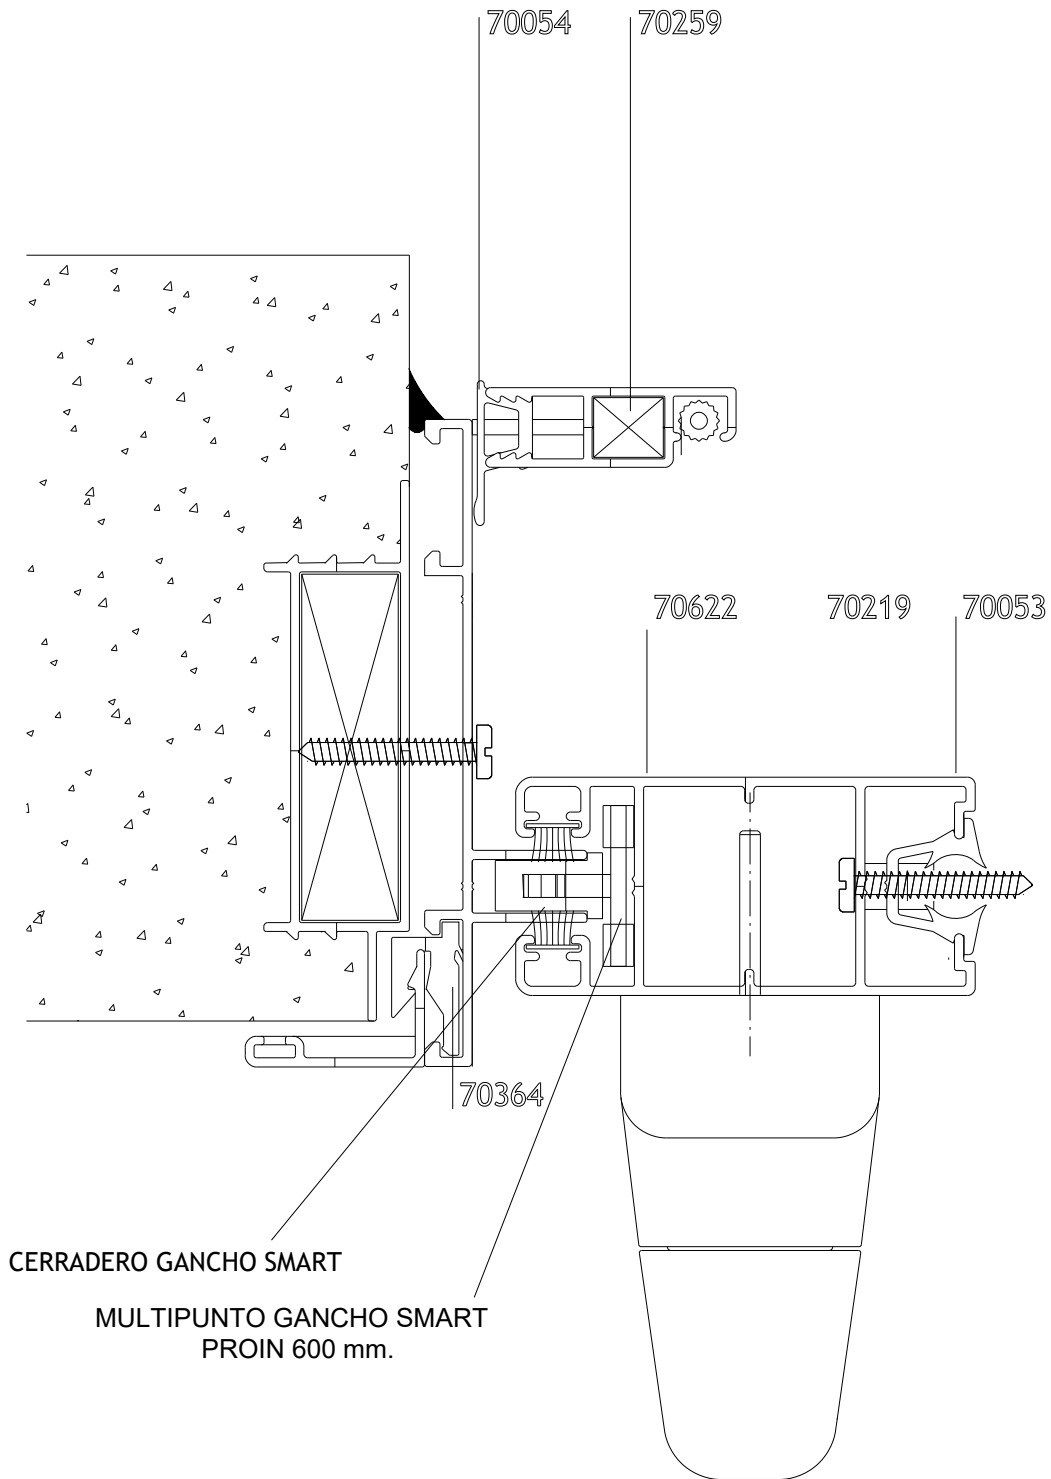

VENTANA 2 HOJAS  
VENTANA CORREDIZA  
MARCO Y HOJA A 90°

HOMOLOGACIÓN MULTIPUNTO GANCHO PROIN SMART 600mm.

CORTE 1-2-3  
PATAGONIA PLUS

**03460**

HOMOLOGACIÓN MULTIPUNTO GANCHO SMART 90° PROIN 600 mm.

VENTANA 2 HOJAS  
 VENTANA CORREDIZA  
 MARCO Y HOJA A 90°  
 HOMOLOGACIÓN MULTIPUNTO GANCHO SMART 90° PROIN 600 mm  
 CORTE 1-2-3  
 LINEA LITORAL 90°

VENTANA 2 HOJAS  
 VENTANA CORREDIZA  
 MARCO Y HOJA A 90°  
 HOMOLOGACIÓN MULTIPUNTO GANCHO SMART 90° PROIN 600 mm  
 CORTE 1-2-3  
 LINEA PATAGONIA 90°

HOMOLOGACIÓN MULTIPUNTO GANCHO A 90°  
600 mm. / 1200 mm.