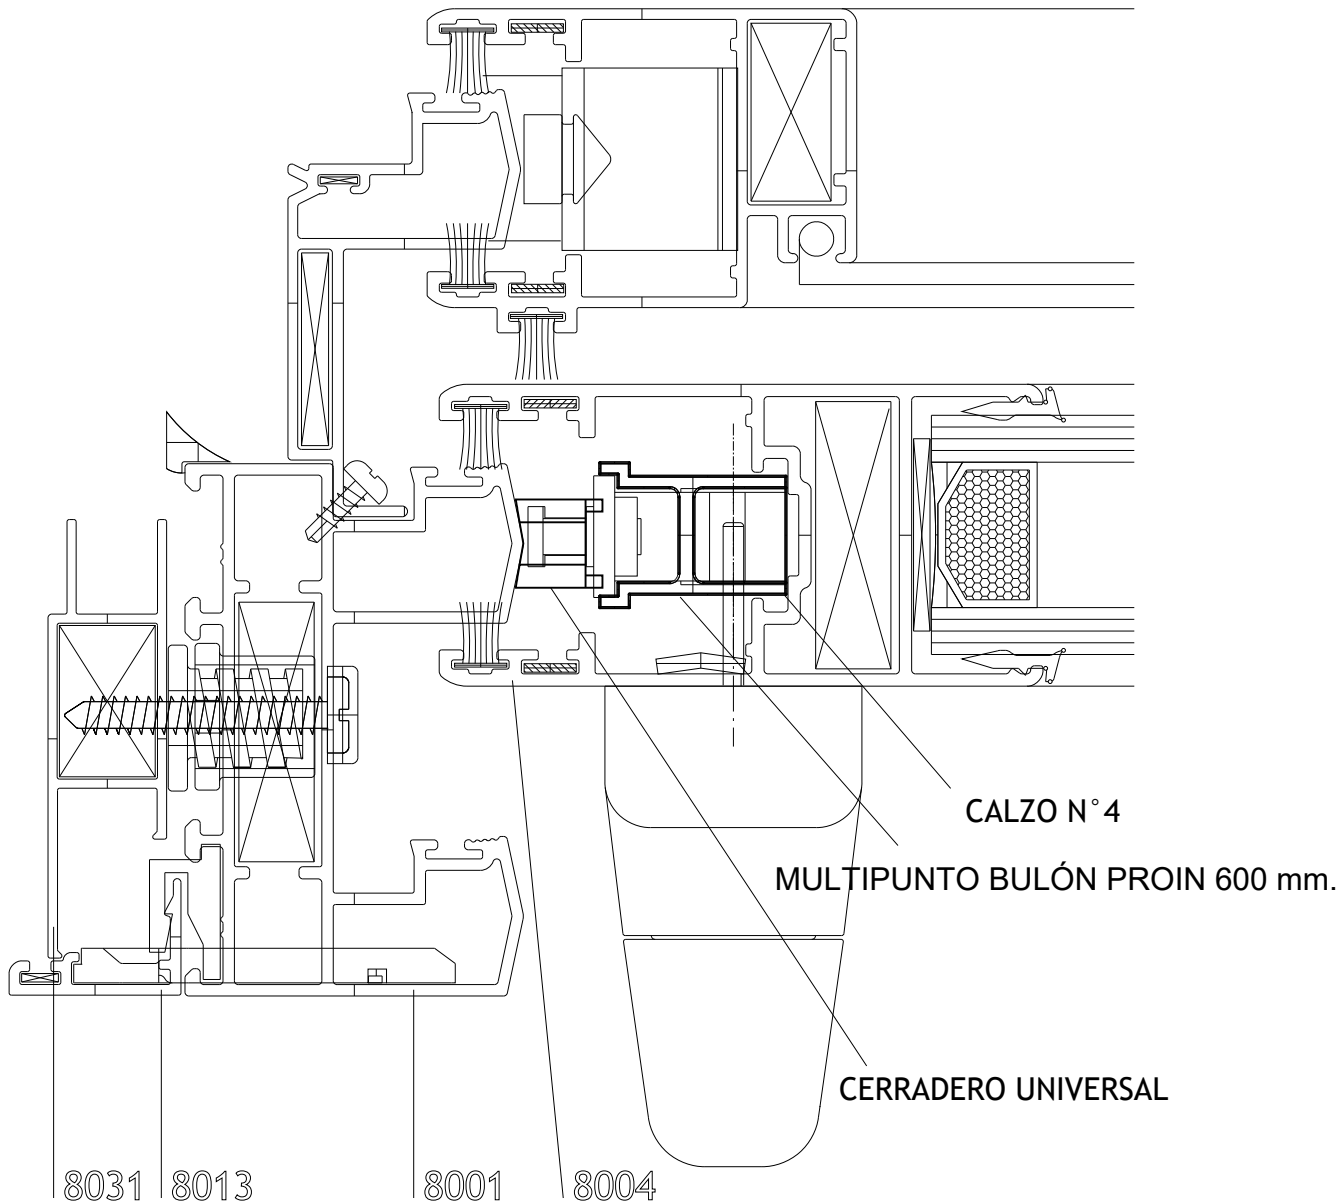

## ÍNDICE

HOMOLOGACIÓN MULTIPUNTO BULÓN PROIN 1800 mm. -----	Pag. 1-3
HOMOLOGACIÓN MULTIPUNTO BULÓN PROIN 600 mm. -----	Pag. 4-7
HOMOLOGACIÓN MULTIPUNTO BULÓN SMART PROIN 600 mm.-----	Pag. 8-12
HOMOLOGACIÓN MULTIPUNTO GANCHO PROIN 600 mm. -----	Pag. 13-15
HOMOLOGACIÓN MULTIPUNTO GANCHO SMART 90° PROIN 600 mm. -----	Pag. 16-17

HOMOLOGACIÓN MULTIPUNTO BULÓN PROIN 1800 mm.

VENTANA 2 HOJAS  
CORREDIZAS Y GUIA  
ADICIONAL MOSQUITERO  
HOMOLOGACIÓN MULTIPUNTO BULÓN PROIN 1800 mm.

CORTE 1-2-3  
LINEA ANDINA 45°

VENTANA 2 HOJAS  
CORREDIZAS Y GUIA  
ADICIONAL MOSQUITERO  
HOMOLOGACIÓN MULTIPUNTO BULÓN PROIN 1800 mm.  
CORTE 1-2-3  
LINEA ANDINA 45°

HOMOLOGACIÓN MULTIPUNTO BULÓN PROiN 600 mm.

VENTANA 2 HOJAS  
CORREDIZAS Y GUIA  
ADICIONAL MOSQUITERO  
HOMOLOGACIÓN MULTIPUNTO BULÓN PROIN 600 mm.  
CORTE 1-2-3  
LINEA ANDINA 45°

VENTANA 2 HOJAS  
 CORREDIZAS Y GUIA  
 ADICIONAL MOSQUITERO  
 HOMOLOGACIÓN MULTIPUNTO BULÓN PROIN 600 mm.  
 CORTE 1-2-3  
 LINEA ANDINA 45°

VENTANA 2 HOJAS  
CORREDIZAS Y GUIA  
ADICIONAL MOSQUITERO  
HOMOLOGACIÓN MULTIPUNTO BULÓN PROIN 600 mm.

CORTE 1-2-3  
LINEA ANDINA 45°

HOMOLOGACIÓN MULTIPUNTO BULÓN SMART PROIN 600 mm.

VENTANA 2 HOJAS  
CORREDIZAS Y GUIA  
ADICIONAL MOSQUITERO  
HOMOLOGACIÓN MULTIPUNTO BULÓN SMART PROIN 600 mm.