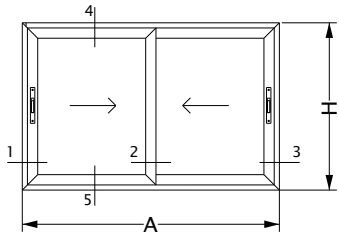

HOMOLOGACIÓN MULTIPUNTO BULÓN PROIN 1800 mm.

VENTANA 2 HOJAS  
CORREDIZAS Y GUIA  
ADICIONAL MOSQUITERO  
HOMOLOGACIÓN MULTIPUNTO BULÓN PROIN 1800 mm.

CORTE 1-2-3  
LINEA ANDINA 45°

VENTANA 2 HOJAS  
CORREDIZAS Y GUIA  
ADICIONAL MOSQUITERO  
HOMOLOGACIÓN MULTIPUNTO BULÓN PROIN 1800 mm.  
CORTE 1-2-3  
LINEA ANDINA 45°

HOMOLOGACIÓN MULTIPUNTO BULÓN PROiN 600 mm.

VENTANA 2 HOJAS  
CORREDIZAS Y GUIA  
ADICIONAL MOSQUITERO  
HOMOLOGACIÓN MULTIPUNTO BULÓN PROIN 600 mm.  
CORTE 1-2-3  
LINEA ANDINA 45°

VENTANA 2 HOJAS  
 CORREDIZAS Y GUIA  
 ADICIONAL MOSQUITERO  
 HOMOLOGACIÓN MULTIPUNTO BULÓN PROIN 600 mm.  
 CORTE 1-2-3  
 LINEA ANDINA 45°

VENTANA 2 HOJAS  
CORREDIZAS Y GUIA  
ADICIONAL MOSQUITERO  
HOMOLOGACIÓN MULTIPUNTO BULÓN PROIN 600 mm.

CORTE 1-2-3  
LINEA ANDINA 45°

HOMOLOGACIÓN MULTIPUNTO BULÓN SMART PROIN 600 mm.

VENTANA 2 HOJAS  
CORREDIZAS Y GUIA  
ADICIONAL MOSQUITERO  
HOMOLOGACIÓN MULTIPUNTO BULÓN SMART PROIN 600 mm.