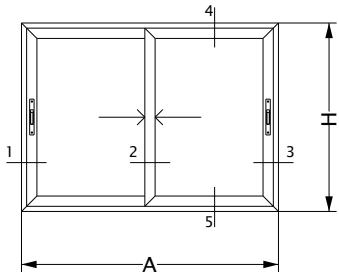

VENTANA 2 HOJAS  
VENTANA CORREDIZA  
MARCO Y HOJA A 90°

HOMOLOGACIÓN MULTIPUNTO GANCHO PROIN SMART 600mm.

CORTE 1-2-3  
PATAGONIA PLUS

**03460**

HOMOLOGACIÓN MULTIPUNTO GANCHO SMART 90° PROIN 600 mm.

VENTANA 2 HOJAS  
 VENTANA CORREDIZA  
 MARCO Y HOJA A 90°  
 HOMOLOGACIÓN MULTIPUNTO GANCHO SMART 90° PROIN 600 mm  
 CORTE 1-2-3  
 LINEA LITORAL 90°

VENTANA 2 HOJAS  
 VENTANA CORREDIZA  
 MARCO Y HOJA A 90°  
 HOMOLOGACIÓN MULTIPUNTO GANCHO SMART 90° PROIN 600 mm  
 CORTE 1-2-3  
 LINEA PATAGONIA 90°

HOMOLOGACIÓN MULTIPUNTO GANCHO A 90°  
600 mm. / 1200 mm.