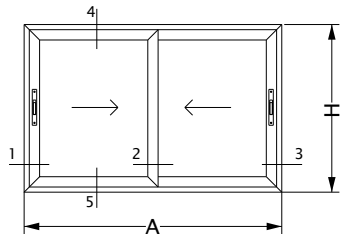

VENTANA 2 HOJAS  
CORREDIZAS Y GUIA  
ADICIONAL MOSQUITERO  
HOMOLOGACIÓN MULTIPUNTO BULÓN PROIN 600 mm.

CORTE 1-2-3  
LINEA ANDINA 45°

HOMOLOGACIÓN MULTIPUNTO BULÓN SMART PROIN 600 mm.

VENTANA 2 HOJAS  
CORREDIZAS Y GUIA  
ADICIONAL MOSQUITERO  
HOMOLOGACIÓN MULTIPUNTO BULÓN SMART PROIN 600 mm.

CORTE 1-2-3  
LINEA ANDINA 45°

VENTANA 2 HOJAS  
 VENTANA CORREDIZA  
 MARCO Y HOJA A 45°  
 HOMOLOGACIÓN MULTIPUNTO BULÓN SMART PROIN 600 mm.  
 CORTE 1-2-3  
 LINEA PATAGONIA

VENTANA 2 HOJAS  
 VENTANA CORREDIZA  
 MARCO Y HOJA A 45°  
 HOMOLOGACIÓN MULTIPUNTO BULÓN SMART PROIN 600 mm.  
 CORTE 1-2-3  
 LINEA LITORAL 45°