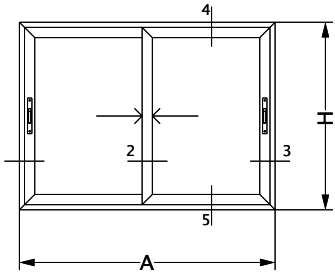

VENTANA 2 HOJAS  
CORREDIZAS Y GUIA  
ADICIONAL MOSQUITERO  
HOMOLOGACIÓN MULTIPUNTO BULÓN PROIN 600 mm.

CORTE 1-2-3  
LINEA ANDINA 45°

HOMOLOGACIÓN MULTIPUNTO BULÓN SMART PROIN 600 mm.

VENTANA 2 HOJAS  
CORREDIZAS Y GUIA  
ADICIONAL MOSQUITERO  
HOMOLOGACIÓN MULTIPUNTO BULÓN SMART PROIN 600 mm.

CORTE 1-2-3  
LINEA ANDINA 45°

VENTANA 2 HOJAS  
 VENTANA CORREDIZA  
 MARCO Y HOJA A 45°  
 HOMOLOGACIÓN MULTIPUNTO BULÓN SMART PROIN 600 mm.  
 CORTE 1-2-3  
 LINEA PATAGONIA

VENTANA 2 HOJAS  
 VENTANA CORREDIZA  
 MARCO Y HOJA A 45°  
 HOMOLOGACIÓN MULTIPUNTO BULÓN SMART PROIN 600 mm.  
 CORTE 1-2-3  
 LINEA LITORAL 45°

VENTANA 2 HOJAS  
VENTANA CORREDIZA  
MARCO Y HOJA A 90°

HOMOLOGACIÓN MULTIPUNTO GANCHO PROIN SMART 600mm.

CORTE 1-2-3  
PATAGONIA PLUS

**03460**

HOMOLOGACIÓN MULTIPUNTO GANCHO SMART 90° PROIN 600 mm.

VENTANA 2 HOJAS  
 VENTANA CORREDIZA  
 MARCO Y HOJA A 90°  
 HOMOLOGACIÓN MULTIPUNTO GANCHO SMART 90° PROIN 600 mm  
 CORTE 1-2-3  
 LINEA LITORAL 90°