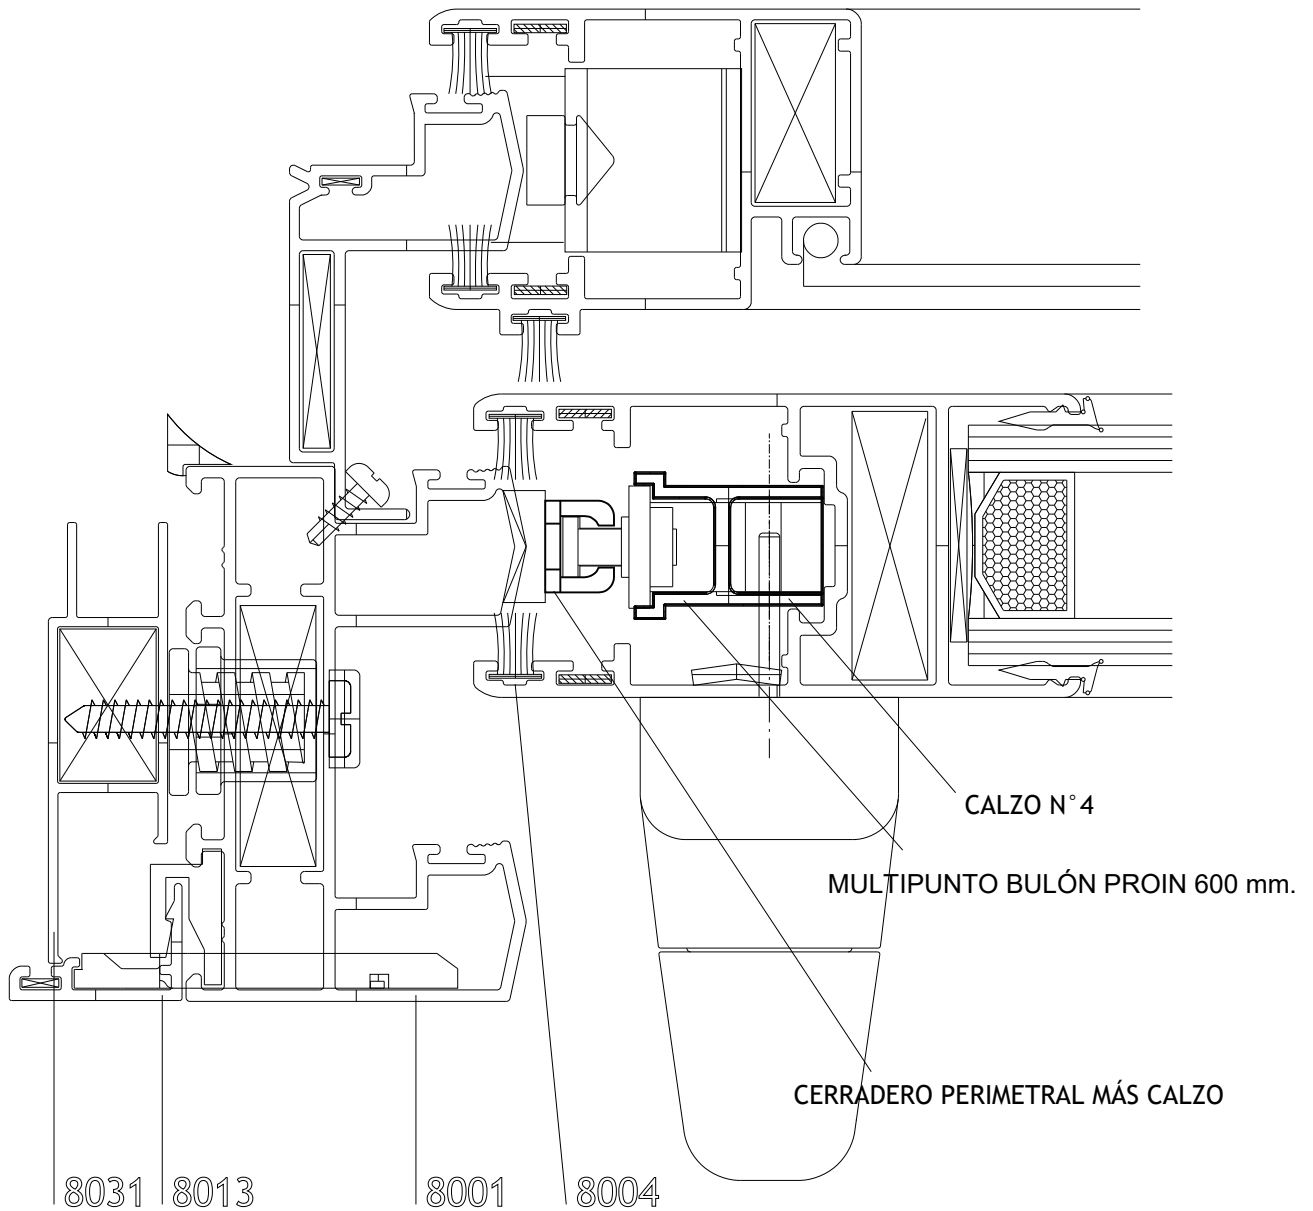

HOMOLOGACIÓN MULTIPUNTO BULÓN PROIN 1800 mm.

VENTANA 2 HOJAS  
CORREDIZAS Y GUIA  
ADICIONAL MOSQUITERO  
HOMOLOGACIÓN MULTIPUNTO BULÓN PROIN 1800 mm.

CORTE 1-2-3  
LINEA ANDINA 45°

VENTANA 2 HOJAS  
CORREDIZAS Y GUIA  
ADICIONAL MOSQUITERO  
HOMOLOGACIÓN MULTIPUNTO BULÓN PROIN 1800 mm.  
CORTE 1-2-3  
LINEA ANDINA 45°

HOMOLOGACIÓN MULTIPUNTO BULÓN PROiN 600 mm.

VENTANA 2 HOJAS  
CORREDIZAS Y GUIA  
ADICIONAL MOSQUITERO  
HOMOLOGACIÓN MULTIPUNTO BULÓN PROIN 600 mm.  
CORTE 1-2-3  
LINEA ANDINA 45°

VENTANA 2 HOJAS  
 CORREDIZAS Y GUIA  
 ADICIONAL MOSQUITERO  
 HOMOLOGACIÓN MULTIPUNTO BULÓN PROIN 600 mm.  
 CORTE 1-2-3  
 LINEA ANDINA 45°

VENTANA 2 HOJAS  
CORREDIZAS Y GUIA  
ADICIONAL MOSQUITERO  
HOMOLOGACIÓN MULTIPUNTO BULÓN PROIN 600 mm.

CORTE 1-2-3  
LINEA ANDINA 45°

HOMOLOGACIÓN MULTIPUNTO BULÓN SMART PROIN 600 mm.

VENTANA 2 HOJAS  
CORREDIZAS Y GUIA  
ADICIONAL MOSQUITERO  
HOMOLOGACIÓN MULTIPUNTO BULÓN SMART PROIN 600 mm.