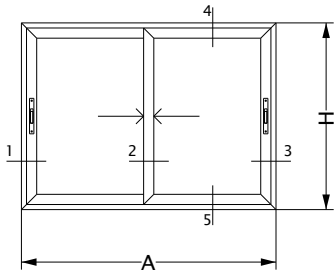

VENTANA 2 HOJAS  
CORREDIZAS Y GUIA  
ADICIONAL MOSQUITERO  
HOMOLOGACIÓN MULTIPUNTO BULÓN PROIN 600 mm.

CORTE 1-2-3  
LINEA ANDINA 45°

HOMOLOGACIÓN MULTIPUNTO BULÓN SMART PROIN 600 mm.

VENTANA 2 HOJAS  
CORREDIZAS Y GUIA  
ADICIONAL MOSQUITERO  
HOMOLOGACIÓN MULTIPUNTO BULÓN SMART PROIN 600 mm.

CORTE 1-2-3  
LINEA ANDINA 45°

VENTANA 2 HOJAS  
 VENTANA CORREDIZA  
 MARCO Y HOJA A 45°  
 HOMOLOGACIÓN MULTIPUNTO BULÓN SMART PROIN 600 mm.  
 CORTE 1-2-3  
 LINEA PATAGONIA

VENTANA 2 HOJAS  
 VENTANA CORREDIZA  
 MARCO Y HOJA A 45°  
 HOMOLOGACIÓN MULTIPUNTO BULÓN SMART PROIN 600 mm.  
 CORTE 1-2-3  
 LINEA LITORAL 45°