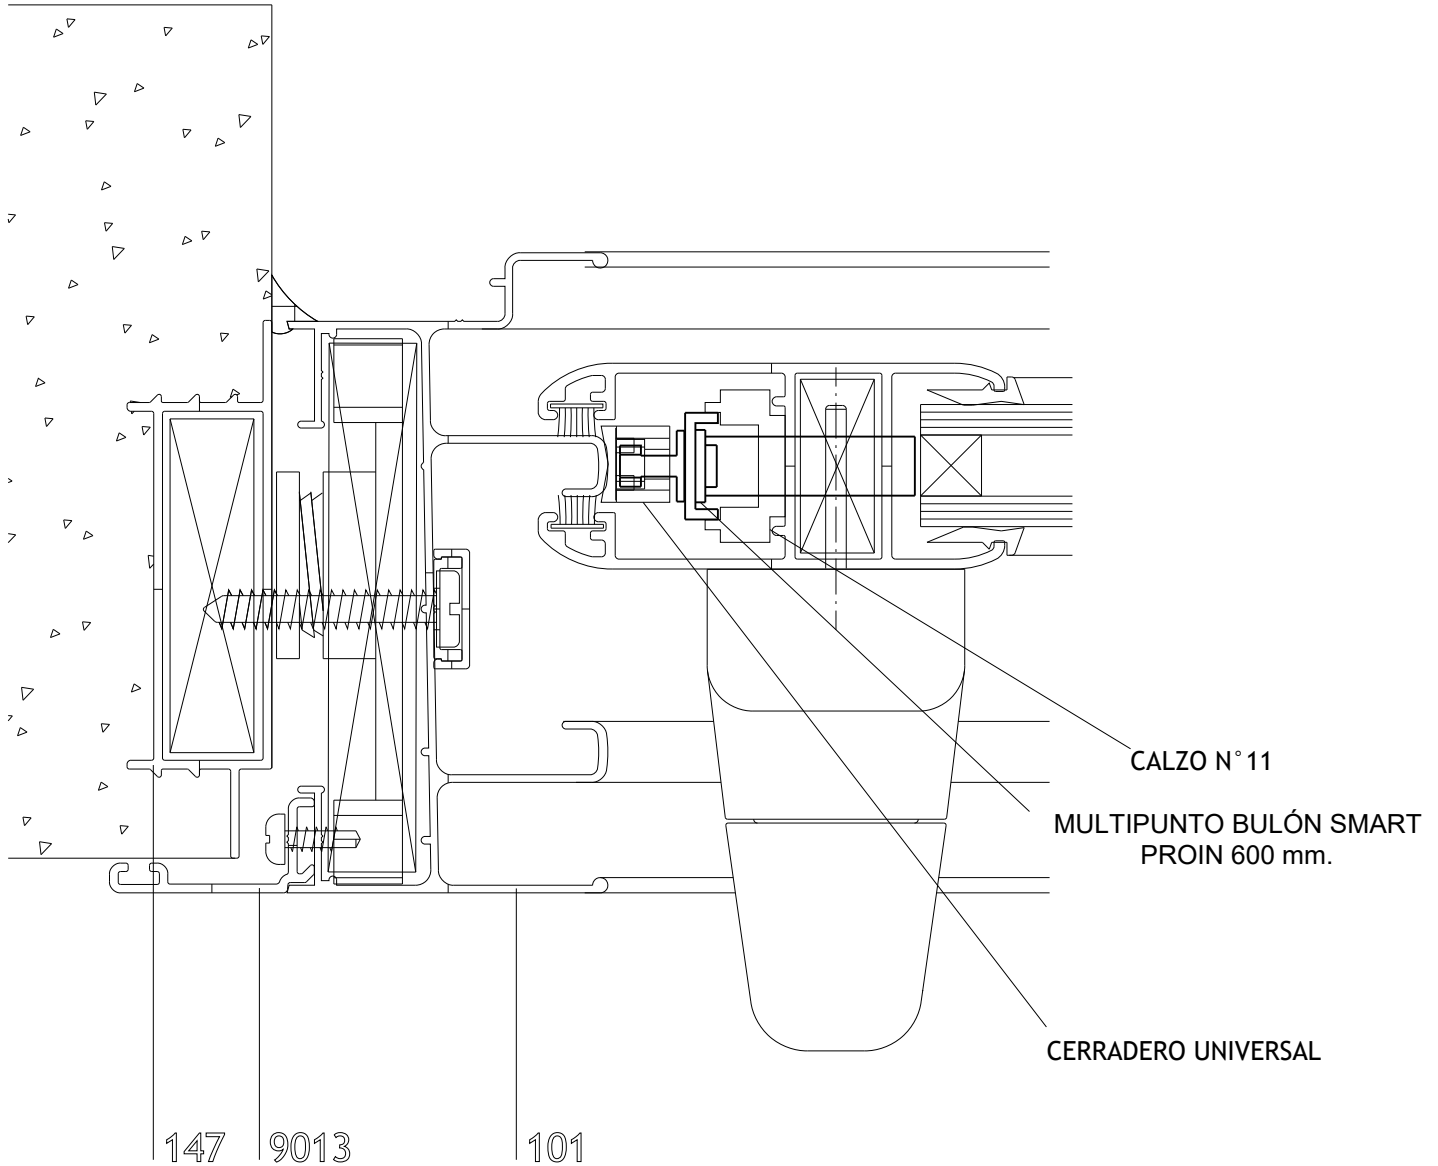

CORTE 1-2-3  
LINEA ANDINA 45°

VENTANA 2 HOJAS  
 VENTANA CORREDIZA  
 MARCO Y HOJA A 45°  
 HOMOLOGACIÓN MULTIPUNTO BULÓN SMART PROIN 600 mm.  
 CORTE 1-2-3  
 LINEA PATAGONIA

VENTANA 2 HOJAS  
 VENTANA CORREDIZA  
 MARCO Y HOJA A 45°  
 HOMOLOGACIÓN MULTIPUNTO BULÓN SMART PROIN 600 mm.  
 CORTE 1-2-3  
 LINEA LITORAL 45°

VENTANA 2 HOJAS  
VENTANA CORREDIZA  
MARCO Y HOJA A 90°

HOMOLOGACIÓN MULTIPUNTO GANCHO PROIN SMART 600mm.

CORTE 1-2-3  
PATAGONIA PLUS

**03460**

HOMOLOGACIÓN MULTIPUNTO GANCHO SMART 90° PROIN 600 mm.

VENTANA 2 HOJAS  
 VENTANA CORREDIZA  
 MARCO Y HOJA A 90°  
 HOMOLOGACIÓN MULTIPUNTO GANCHO SMART 90° PROIN 600 mm  
 CORTE 1-2-3  
 LINEA LITORAL 90°

VENTANA 2 HOJAS  
 VENTANA CORREDIZA  
 MARCO Y HOJA A 90°  
 HOMOLOGACIÓN MULTIPUNTO GANCHO SMART 90° PROIN 600 mm  
 CORTE 1-2-3  
 LINEA PATAGONIA 90°

HOMOLOGACIÓN MULTIPUNTO GANCHO A 90°  
600 mm. / 1200 mm.