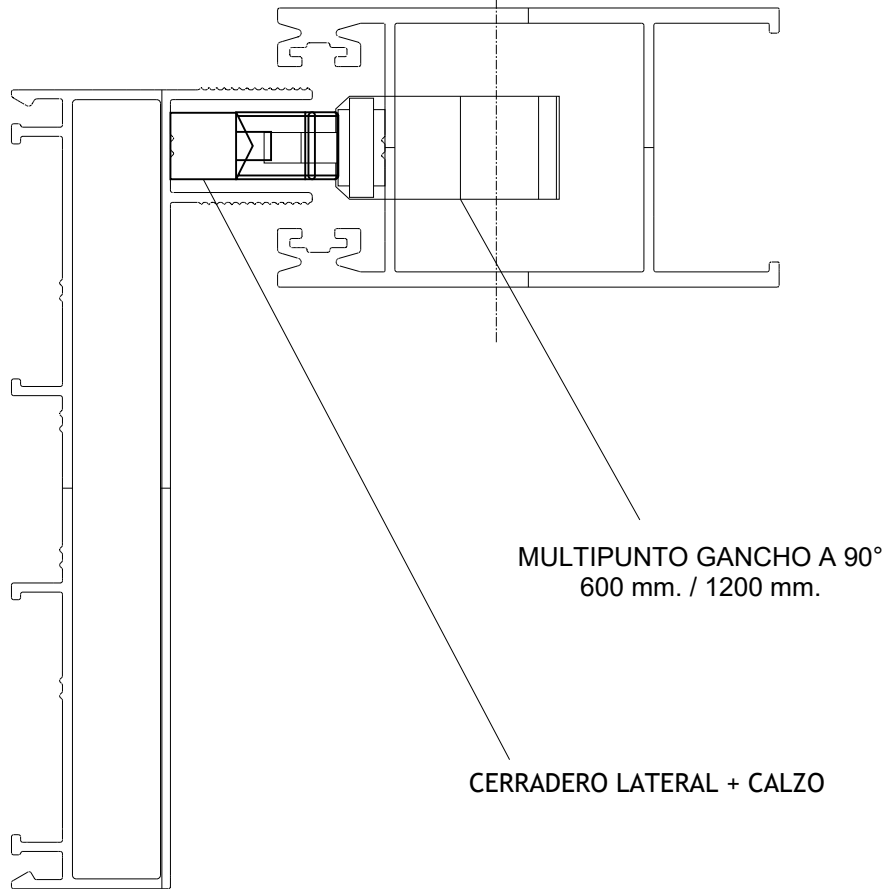

VENTANA 2 HOJAS  
VENTANA CORREDIZA  
MARCO Y HOJA A 90°

HOMOLOGACIÓN MULTIPUNTO GANCHO PROIN SMART 600mm.

CORTE 1-2-3  
PATAGONIA PLUS

**03460**

HOMOLOGACIÓN MULTIPUNTO GANCHO SMART 90° PROIN 600 mm.

VENTANA 2 HOJAS  
 VENTANA CORREDIZA  
 MARCO Y HOJA A 90°  
 HOMOLOGACIÓN MULTIPUNTO GANCHO SMART 90° PROIN 600 mm  
 CORTE 1-2-3  
 LINEA LITORAL 90°

VENTANA 2 HOJAS  
 VENTANA CORREDIZA  
 MARCO Y HOJA A 90°  
 HOMOLOGACIÓN MULTIPUNTO GANCHO SMART 90° PROIN 600 mm  
 CORTE 1-2-3  
 LINEA PATAGONIA 90°

HOMOLOGACIÓN MULTIPUNTO GANCHO A 90°  
600 mm. / 1200 mm.

VENTANA 2 HOJAS  
VENTANA CORREDIZA  
MARCO Y HOJA A 90°

HOMOLOGACIÓN MULTIPUNTO GANCHO PROIN 600 mm. / 1200 mm.

CORTE 1-2-3  
PATAGONIA PLUS

**03433**

**03460**