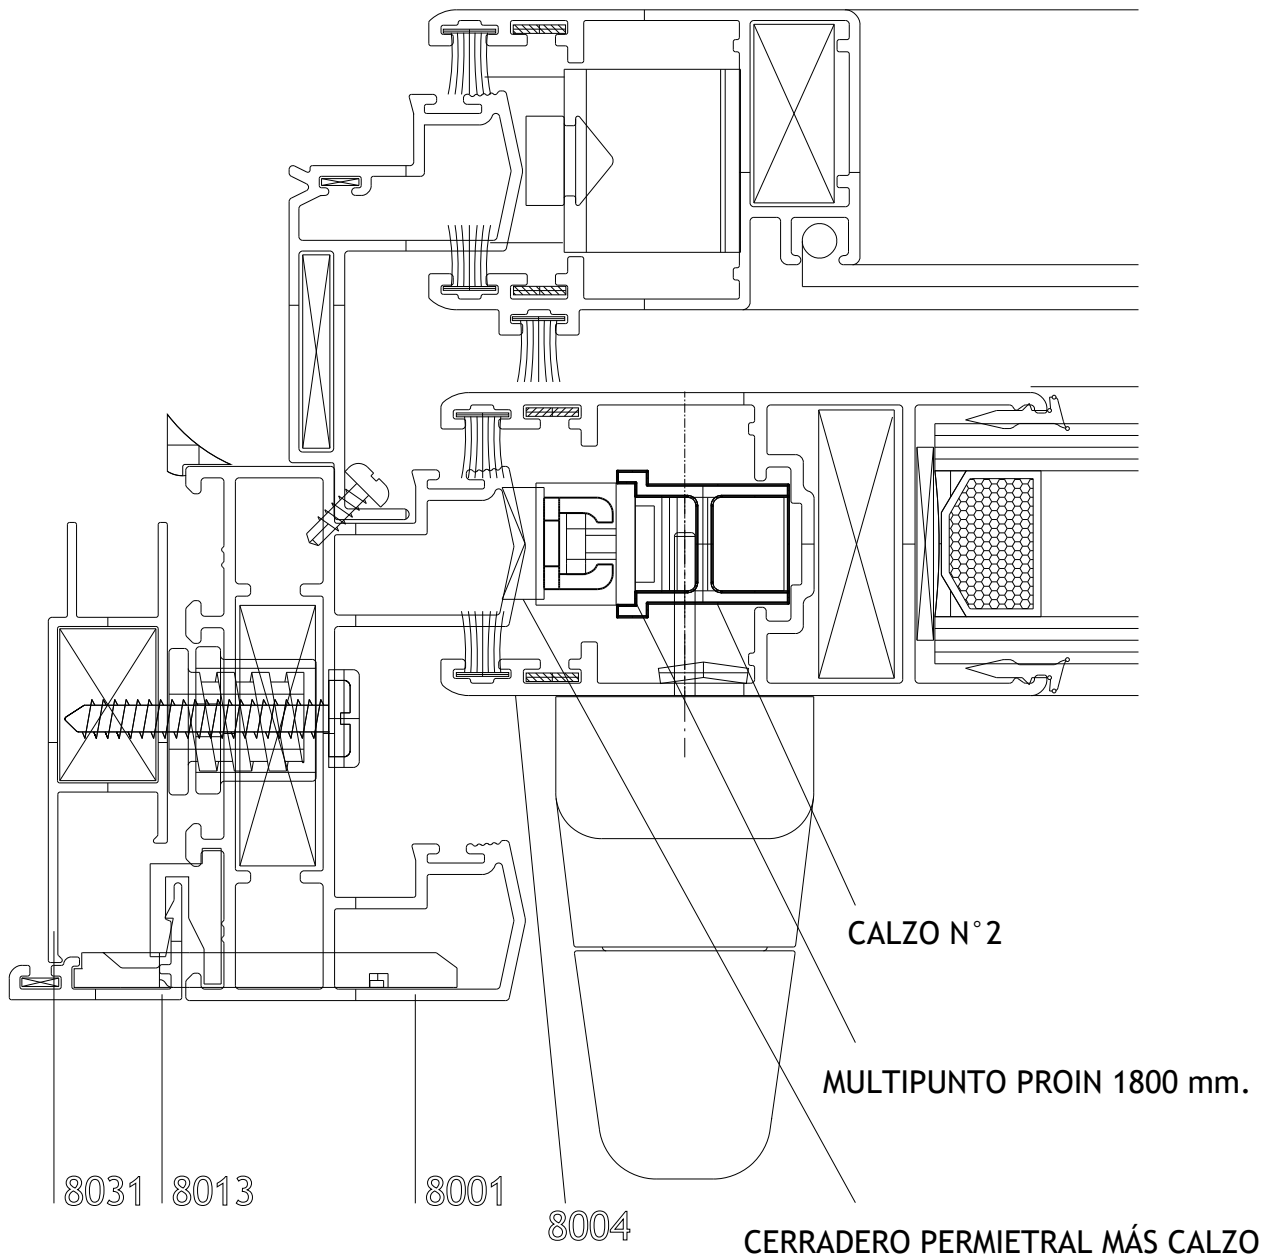

## ÍNDICE

HOMOLOGACIÓN MULTIPUNTO BULÓN PROIN 1800 mm. -----	Pag. 1-3
HOMOLOGACIÓN MULTIPUNTO BULÓN PROIN 600 mm. -----	Pag. 4-7
HOMOLOGACIÓN MULTIPUNTO BULÓN SMART PROIN 600 mm.-----	Pag. 8-12
HOMOLOGACIÓN MULTIPUNTO GANCHO PROIN 600 mm. -----	Pag. 13-15
HOMOLOGACIÓN MULTIPUNTO GANCHO SMART 90° PROIN 600 mm. -----	Pag. 16-17

HOMOLOGACIÓN MULTIPUNTO BULÓN PROIN 1800 mm.

VENTANA 2 HOJAS  
CORREDIZAS Y GUIA  
ADICIONAL MOSQUITERO  
HOMOLOGACIÓN MULTIPUNTO BULÓN PROIN 1800 mm.

CORTE 1-2-3  
LINEA ANDINA 45°

VENTANA 2 HOJAS  
CORREDIZAS Y GUIA  
ADICIONAL MOSQUITERO  
HOMOLOGACIÓN MULTIPUNTO BULÓN PROIN 1800 mm.  
CORTE 1-2-3  
LINEA ANDINA 45°

HOMOLOGACIÓN MULTIPUNTO BULÓN PROiN 600 mm.

VENTANA 2 HOJAS  
CORREDIZAS Y GUIA  
ADICIONAL MOSQUITERO  
HOMOLOGACIÓN MULTIPUNTO BULÓN PROIN 600 mm.  
CORTE 1-2-3  
LINEA ANDINA 45°

VENTANA 2 HOJAS  
 CORREDIZAS Y GUIA  
 ADICIONAL MOSQUITERO  
 HOMOLOGACIÓN MULTIPUNTO BULÓN PROIN 600 mm.  
 CORTE 1-2-3  
 LINEA ANDINA 45°

VENTANA 2 HOJAS  
CORREDIZAS Y GUIA  
ADICIONAL MOSQUITERO  
HOMOLOGACIÓN MULTIPUNTO BULÓN PROIN 600 mm.

CORTE 1-2-3  
LINEA ANDINA 45°

HOMOLOGACIÓN MULTIPUNTO BULÓN SMART PROIN 600 mm.

VENTANA 2 HOJAS  
CORREDIZAS Y GUIA  
ADICIONAL MOSQUITERO  
HOMOLOGACIÓN MULTIPUNTO BULÓN SMART PROIN 600 mm.