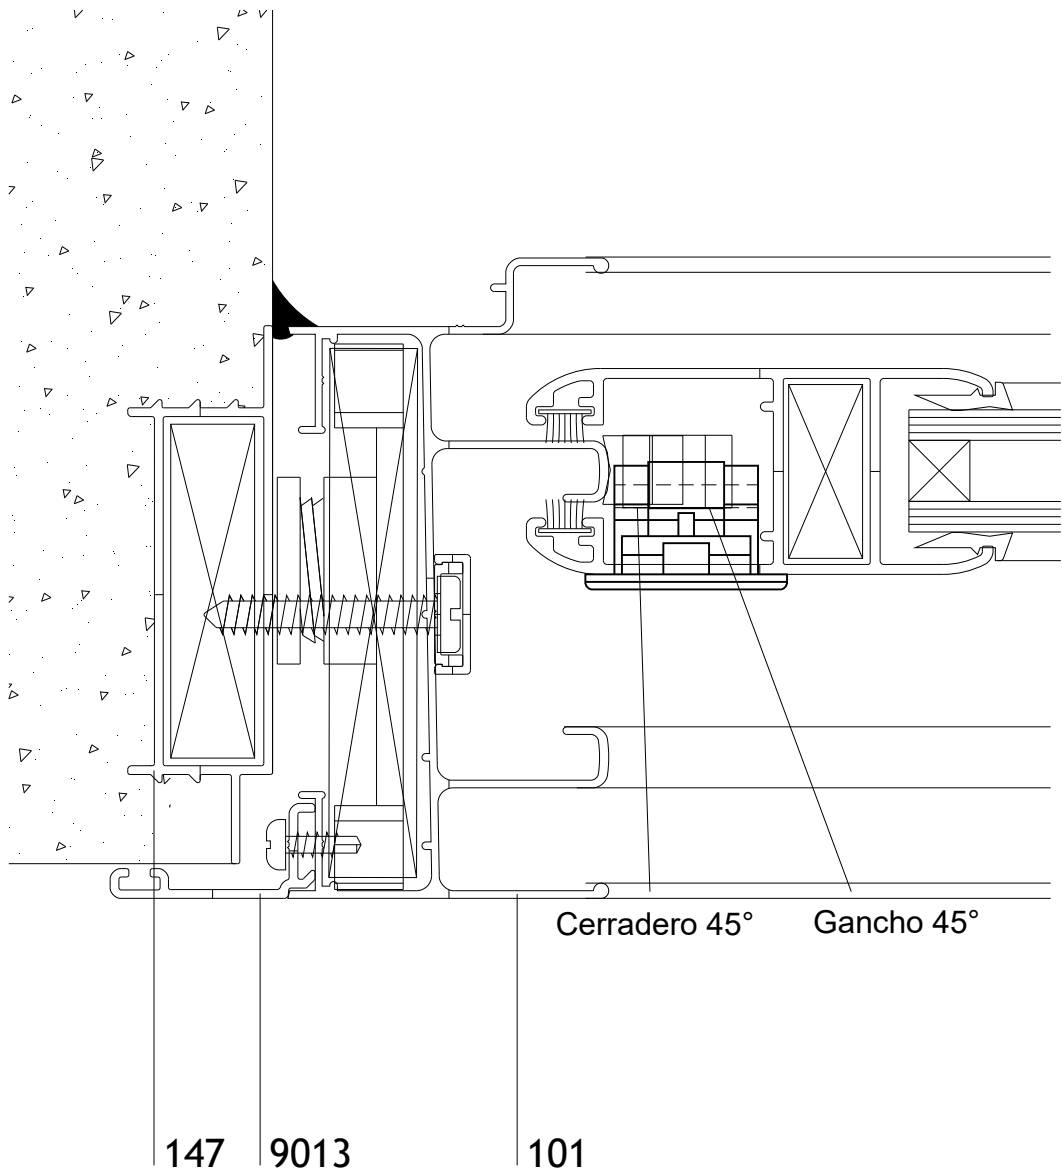

H56 + Cerradura - automático
Escala 1:1

LINEA PATAGONIA

VENTANA CORREDIZA MARCO Y HOJA A 45°

LINEA LITORAL

VENTANA CORREDIZA MARCO Y HOJA 45°

LINEA LITORAL A 90°

VENTANA 2 HOJAS
VENTANA CORREDIZA
MARCO Y HOJA A 90°
LINEA LITORAL PATAGONIA PLUS

03460

VENTANA 2 HOJAS
VENTANA CORREDIZA
MARCO Y HOJA A 90°
LINEA LITORAL PATAGONIA PLUS

03460

H56 PROIN zamak con llave para clipar
Escala 1:1

LINEA PATAGONIA

VENTANA CORREDIZA MARCO Y HOJA A 90°

escala 1:1