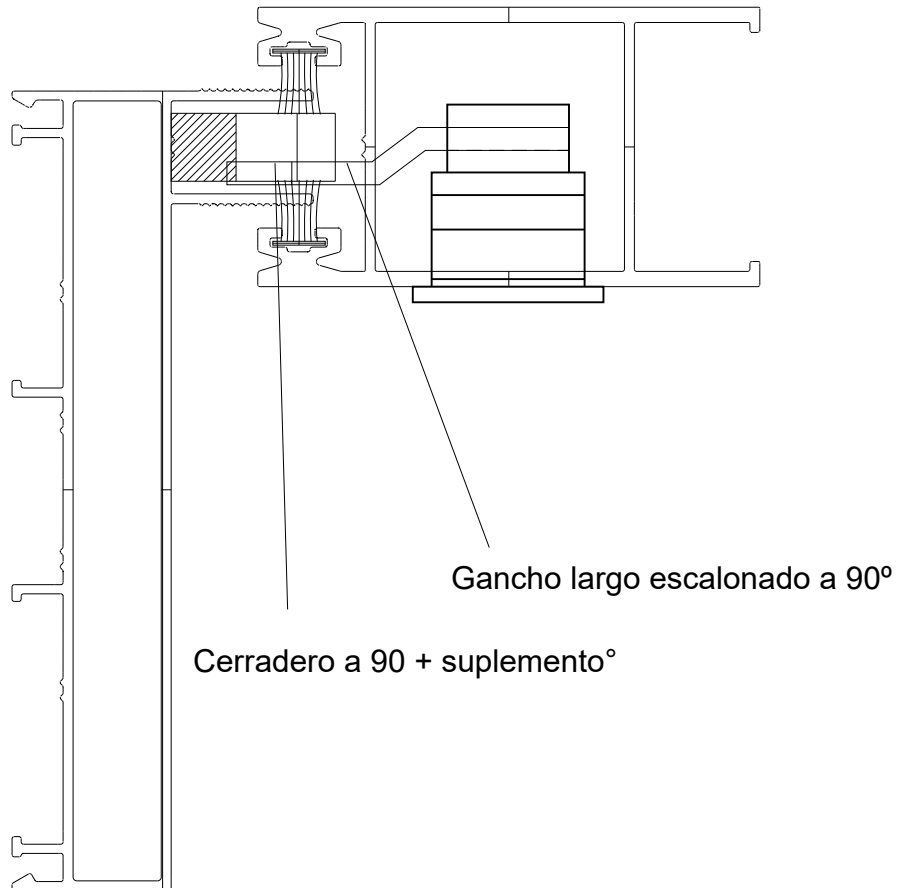

VENTANA 2 HOJAS
VENTANA CORREDIZA
MARCO Y HOJA A 90°
LINEA LITORAL PATAGONIA PLUS