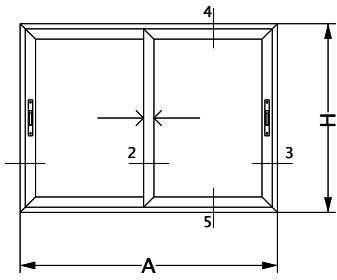

LINEA PATAGONIA

**VENTANA CORREDIZA
MARCO Y HOJA A 45°**

LINEA LITORAL

VENTANA CORREDIZA MARCO Y HOJA 45°

VENTANA 2 HOJAS
VENTANA CORREDIZA
MARCO Y HOJA A 90°
LINEA LITORAL PATAGONIA PLUS

03460

VENTANA 2 HOJAS
VENTANA CORREDIZA
MARCO Y HOJA A 90°
LINEA LITORAL PATAGONIA PLUS

03460

H56 PROIN 2 posiciones y automático
Escala 1:1

LINEA ANDINA

VENTANA HOJA CORREDIZA
ENCUENTRO CENTRAL REFORZADO
CON PAÑO FIJO

Gancho largo escalonado a 90°
Cerradero Herrero

VENTANA 2 HOJAS
 CORREDIZAS Y GUIA
 ADICIONAL MOSQUITERO
 HOMOLOGACIÓN MULTIPUNTO BULÓN SMART PROIN 600 mm.
 CORTE 1-2-3
 LINEA ANDINA 45°