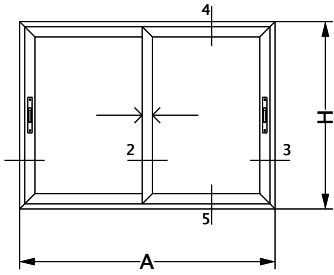

VENTANA 2 HOJAS
VENTANA CORREDIZA
MARCO Y HOJA A 90°
LINEA LITORAL PATAGONIA PLUS

03460