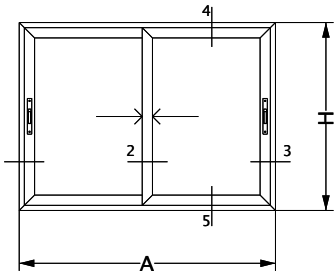

03460

H56 ESTILO PROIN
Escala 1:1

LINEA PATAGONIA

VENTANA CORREDIZA MARCO Y HOJA A 90°

escala 1:1

LINEA LITORAL A 90°

VENTANA 2 HOJAS
VENTANA CORREDIZA
MARCO Y HOJA A 90°
LINEA LITORAL PATAGONIA PLUS

03460