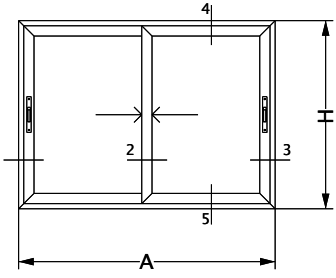

LINEA LITORAL A 90°

LINEA ANDINA

VENTANA HOJA CORREDIZA
ENCUENTRO CENTRAL REFORZADO
CON PAÑO FIJO

Gancho largo escalonado a 90°
Cerradero Herrero

VENTANA 2 HOJAS
VENTANA CORREDIZA
MARCO Y HOJA A 90°
LINEA LITORAL PATAGONIA PLUS