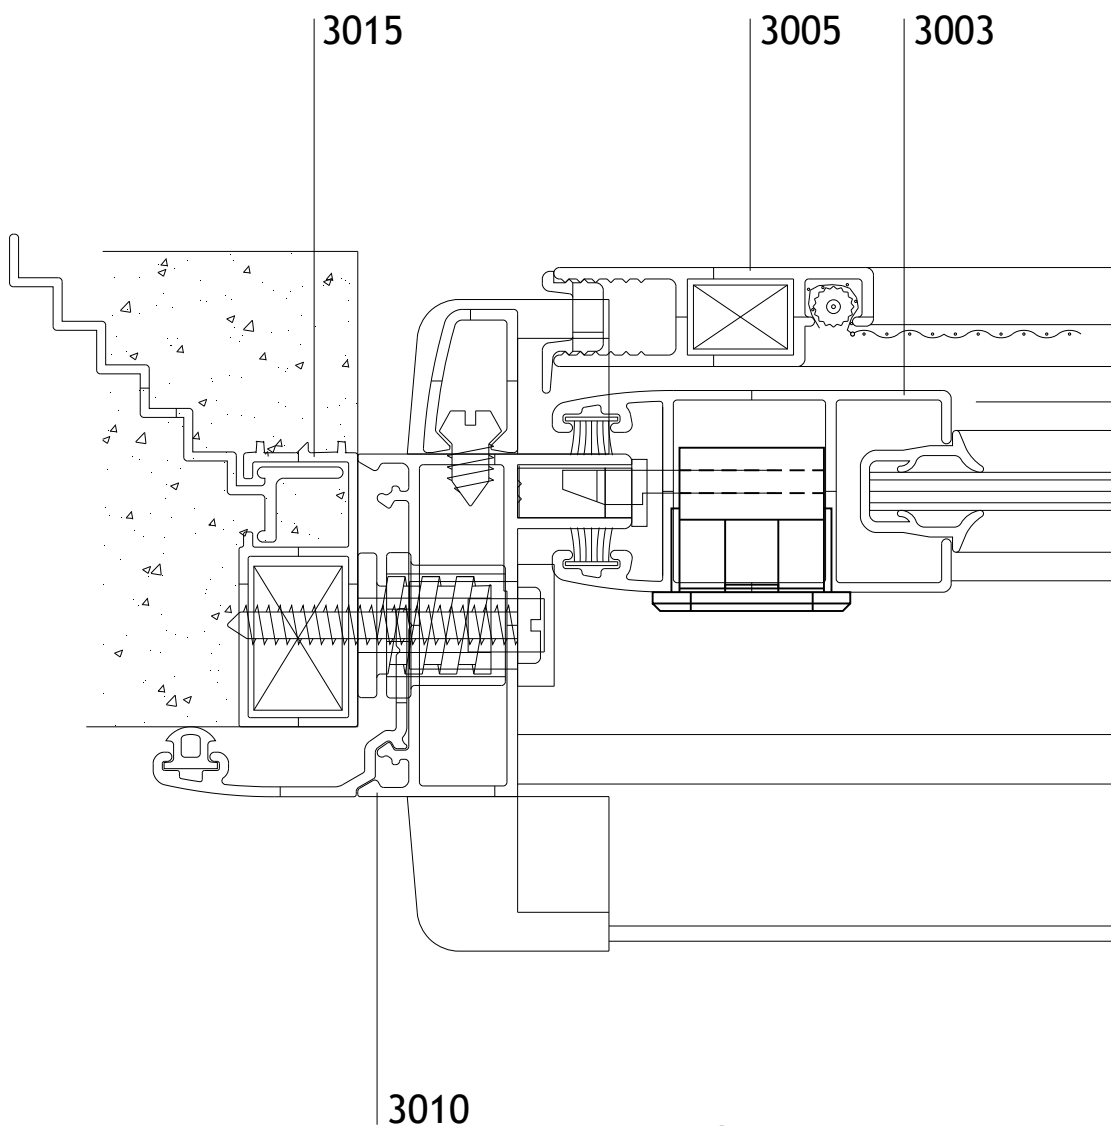

LINEA PATAGONIA

VENTANA CORREDIZA MARCO Y HOJA A 90°

escala 1:1