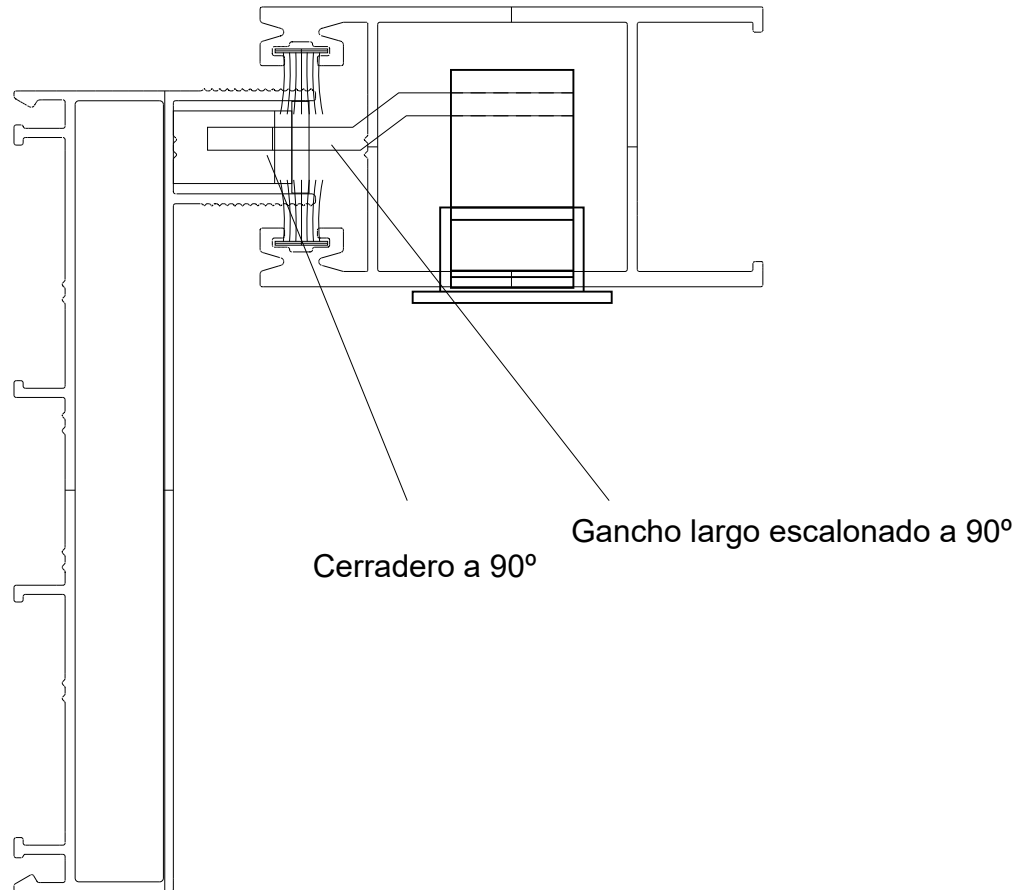

VENTANA 2 HOJAS
VENTANA CORREDIZA
MARCO Y HOJA A 90°
LINEA LITORAL PATAGONIA PLUS