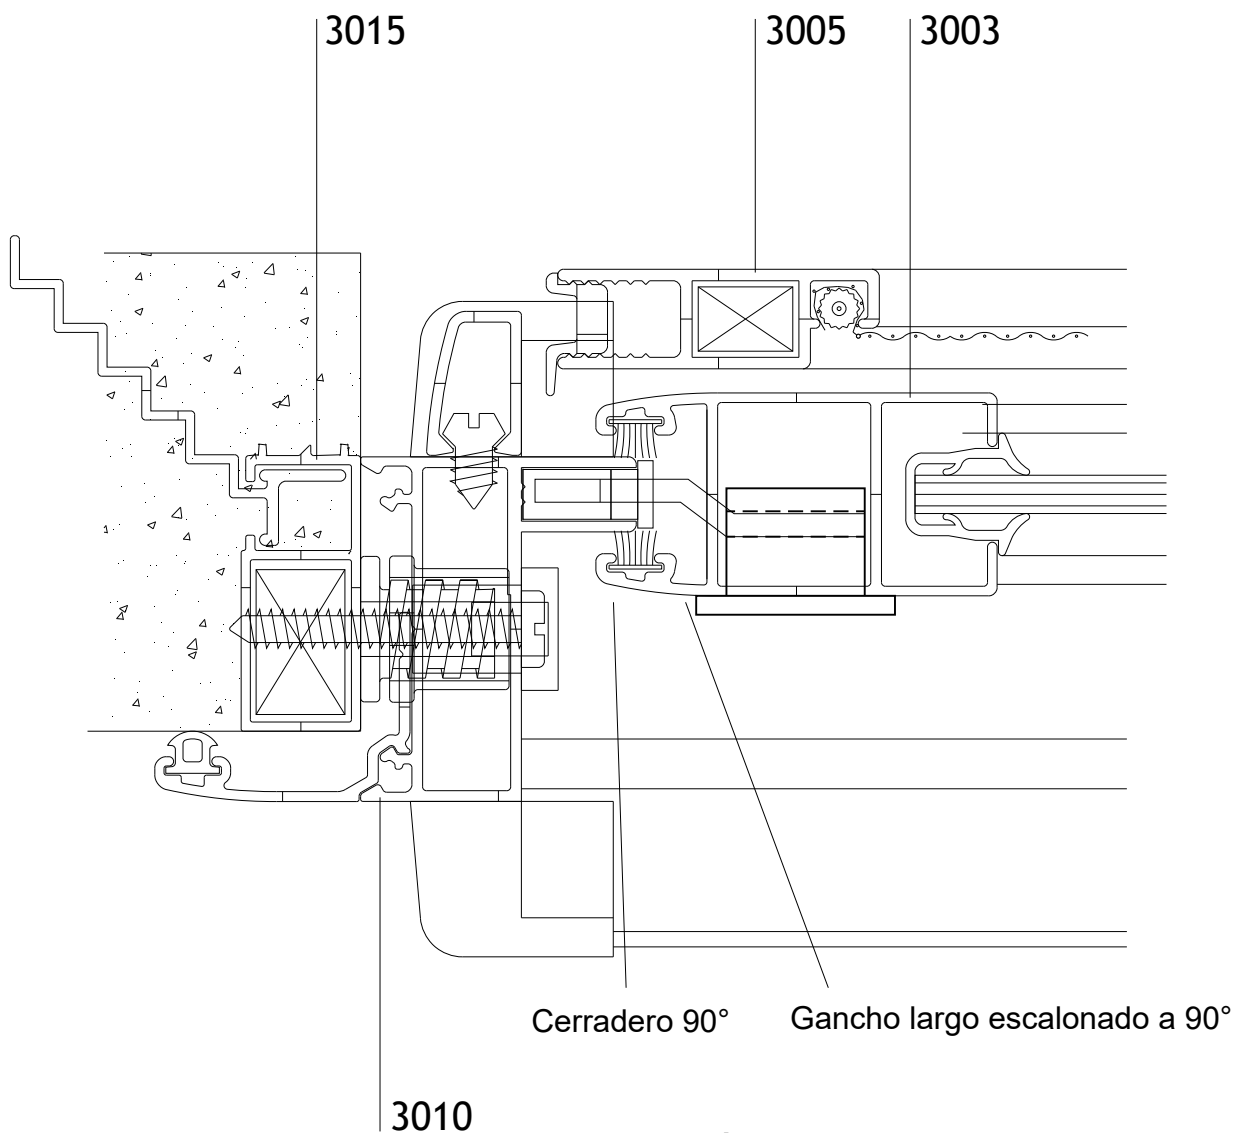

03460

VENTANA 2 HOJAS
VENTANA CORREDIZA
MARCO Y HOJA A 90°
LINEA LITORAL PATAGONIA PLUS

03460

H56 PROIN zamak con llave para clipar
Escala 1:1

LINEA PATAGONIA

VENTANA CORREDIZA MARCO Y HOJA A 90°

escala 1:1