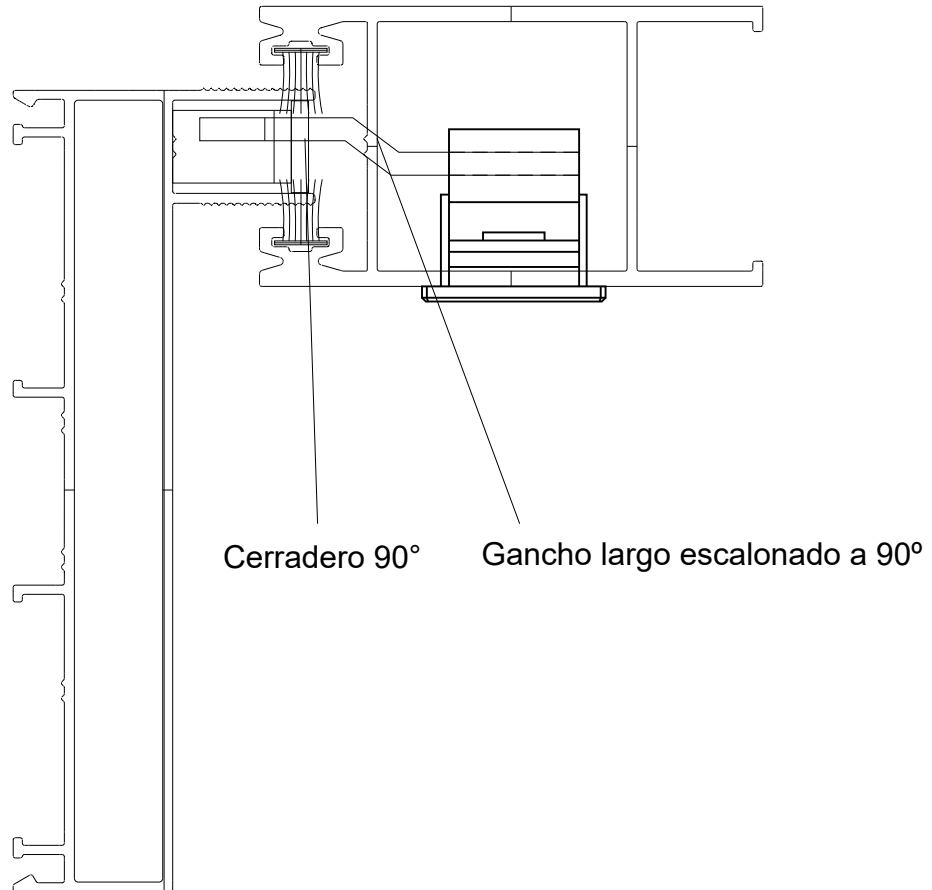

03460

VENTANA 2 HOJAS
VENTANA CORREDIZA
MARCO Y HOJA A 90°
LINEA LITORAL PATAGONIA PLUS

03460

H56 - 1615 PROIN
Escala 1:1

LINEA ANDINA

VENTANA HOJA CORREDIZA
ENCUENTRO CENTRAL REFORZADO
CON PAÑO FIJO

VENTANA 2 HOJAS
CORREDIZAS Y GUIA
ADICIONAL MOSQUITERO
HOMOLOGACIÓN MULTIPUNTO BULÓN SMART PROIN 600 mm.

CORTE 1-2-3
LINEA ANDINA 45°

VENTANA 2 HOJAS
VENTANA CORREDIZA
MARCO Y HOJA A 90°
LINEA LITORAL PATAGONIA PLUS

03460

VENTANA 2 HOJAS
VENTANA CORREDIZA
MARCO Y HOJA A 90°
LINEA LITORAL PATAGONIA PLUS

03460