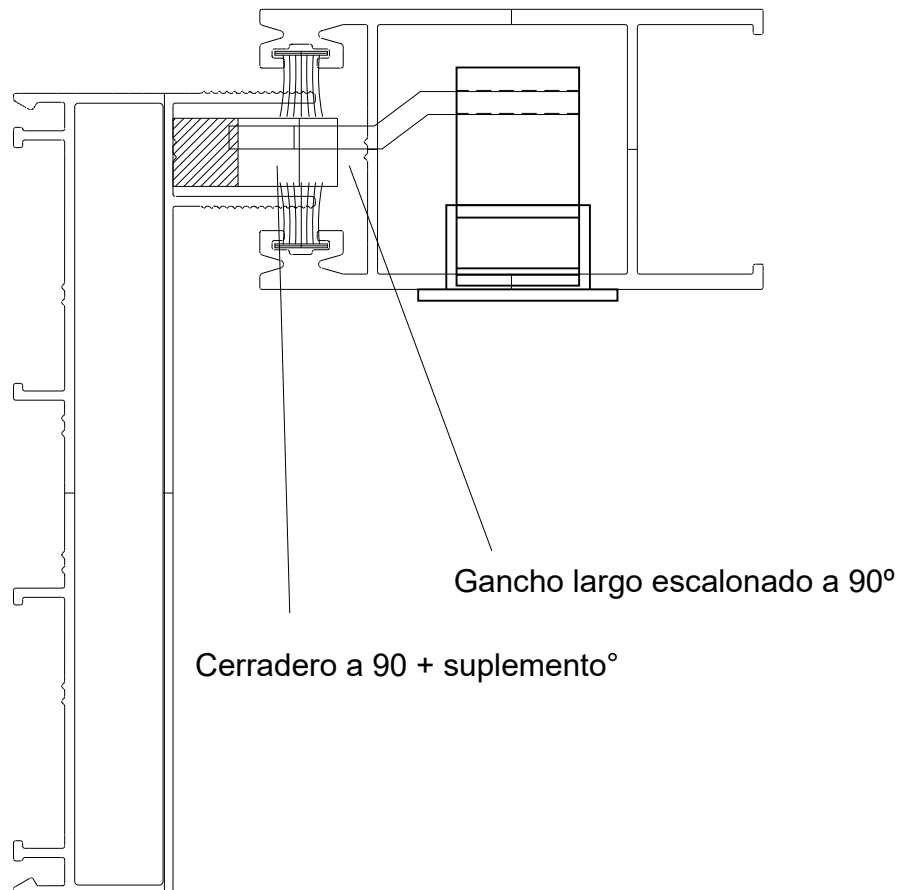

VENTANA 2 HOJAS
VENTANA CORREDIZA
MARCO Y HOJA A 90°
LINEA LITORAL PATAGONIA PLUS