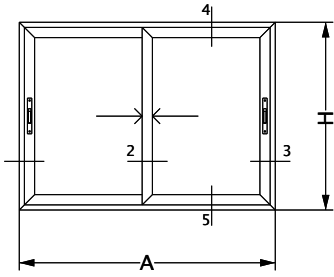

LINEA PATAGONIA

**VENTANA CORREDIZA
MARCO Y HOJA A 45°**

LINEA LITORAL

VENTANA CORREDIZA MARCO Y HOJA 45°

VENTANA 2 HOJAS
VENTANA CORREDIZA
MARCO Y HOJA A 90°
LINEA LITORAL PATAGONIA PLUS

03460

VENTANA 2 HOJAS
VENTANA CORREDIZA
MARCO Y HOJA A 90°
LINEA LITORAL PATAGONIA PLUS

03460

H56 PROIN 2 posiciones y automático
Escala 1:1

LINEA ANDINA

VENTANA HOJA CORREDIZA
ENCUENTRO CENTRAL REFORZADO
CON PAÑO FIJO

Gancho largo escalonado a 90°
Cerradero Herrero

VENTANA 2 HOJAS
 CORREDIZAS Y GUIA
 ADICIONAL MOSQUITERO
 HOMOLOGACIÓN MULTIPUNTO BULÓN SMART PROIN 600 mm.
 CORTE 1-2-3
 LINEA ANDINA 45°