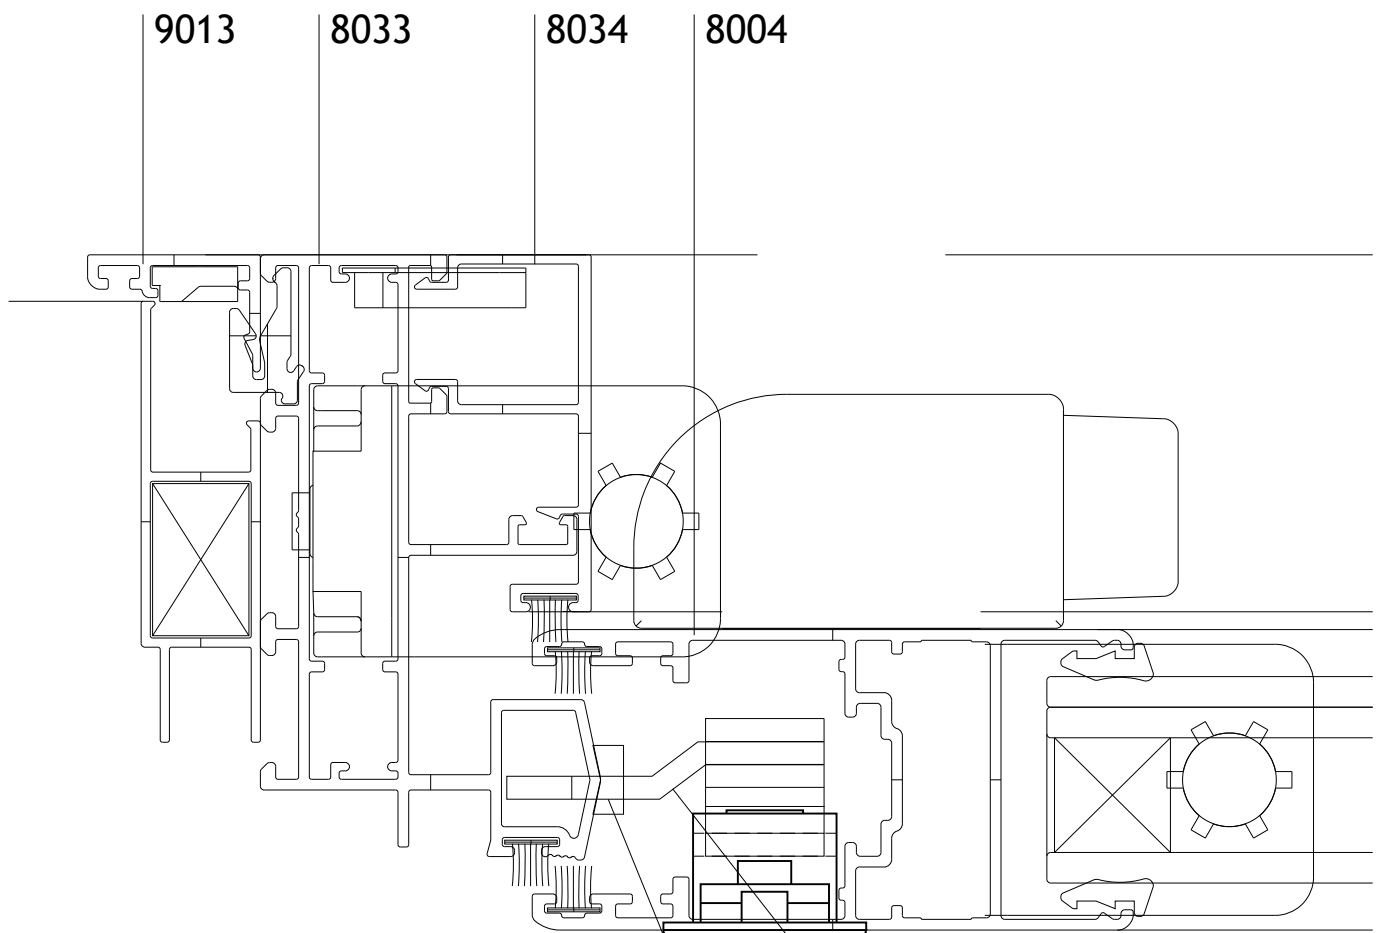

LINEA ANDINA

VENTANA HOJA CORREDIZA
ENCUENTRO CENTRAL REFORZADO
CON PAÑO FIJO

Gancho largo escalonado a 90°
Cerradero Herrero