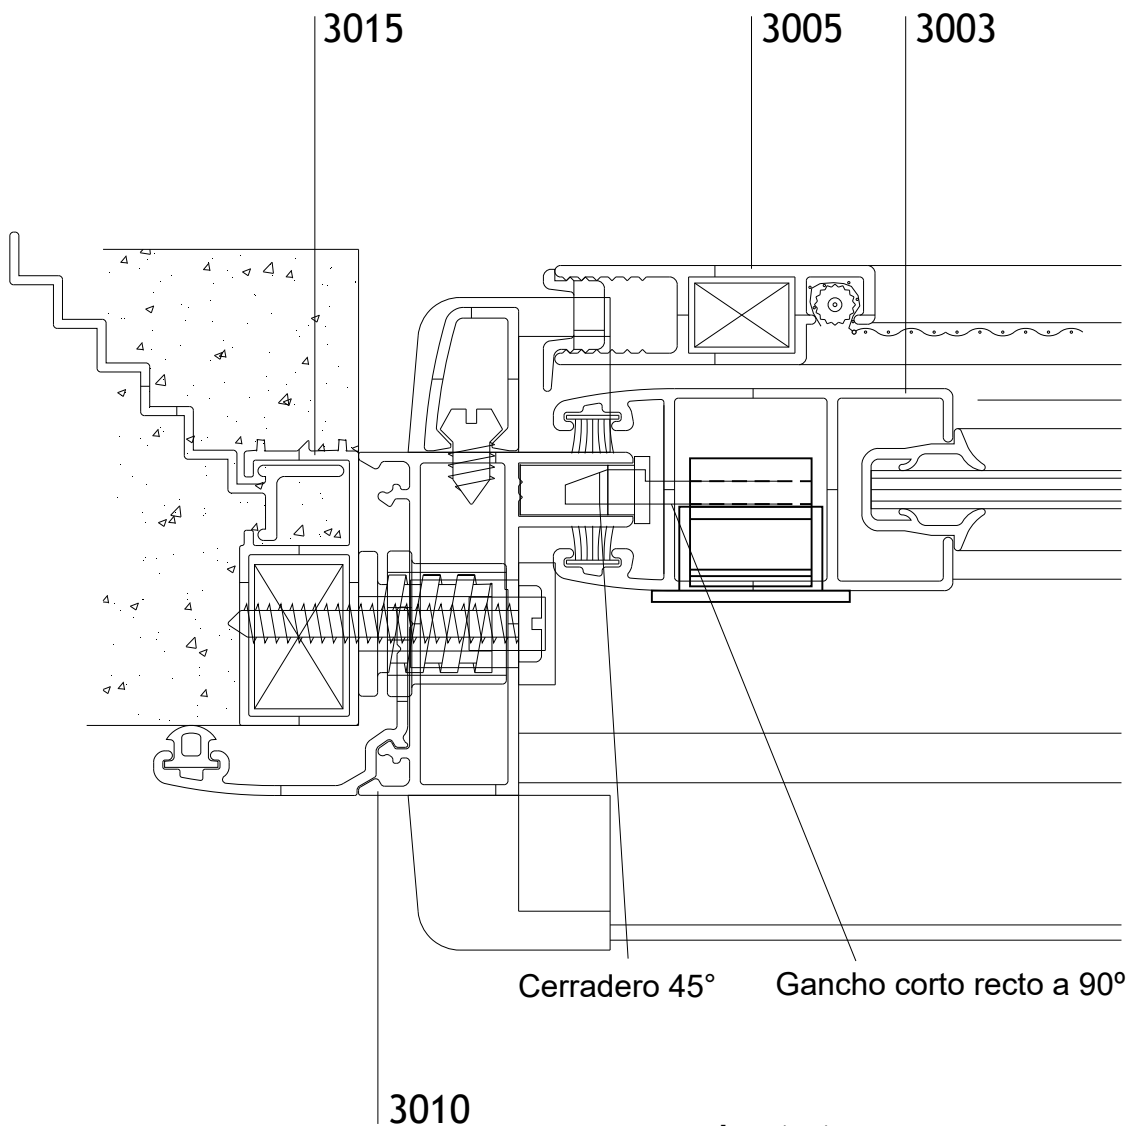

LINEA PATAGONIA

VENTANA CORREDIZA MARCO Y HOJA A 90°

escala 1:1