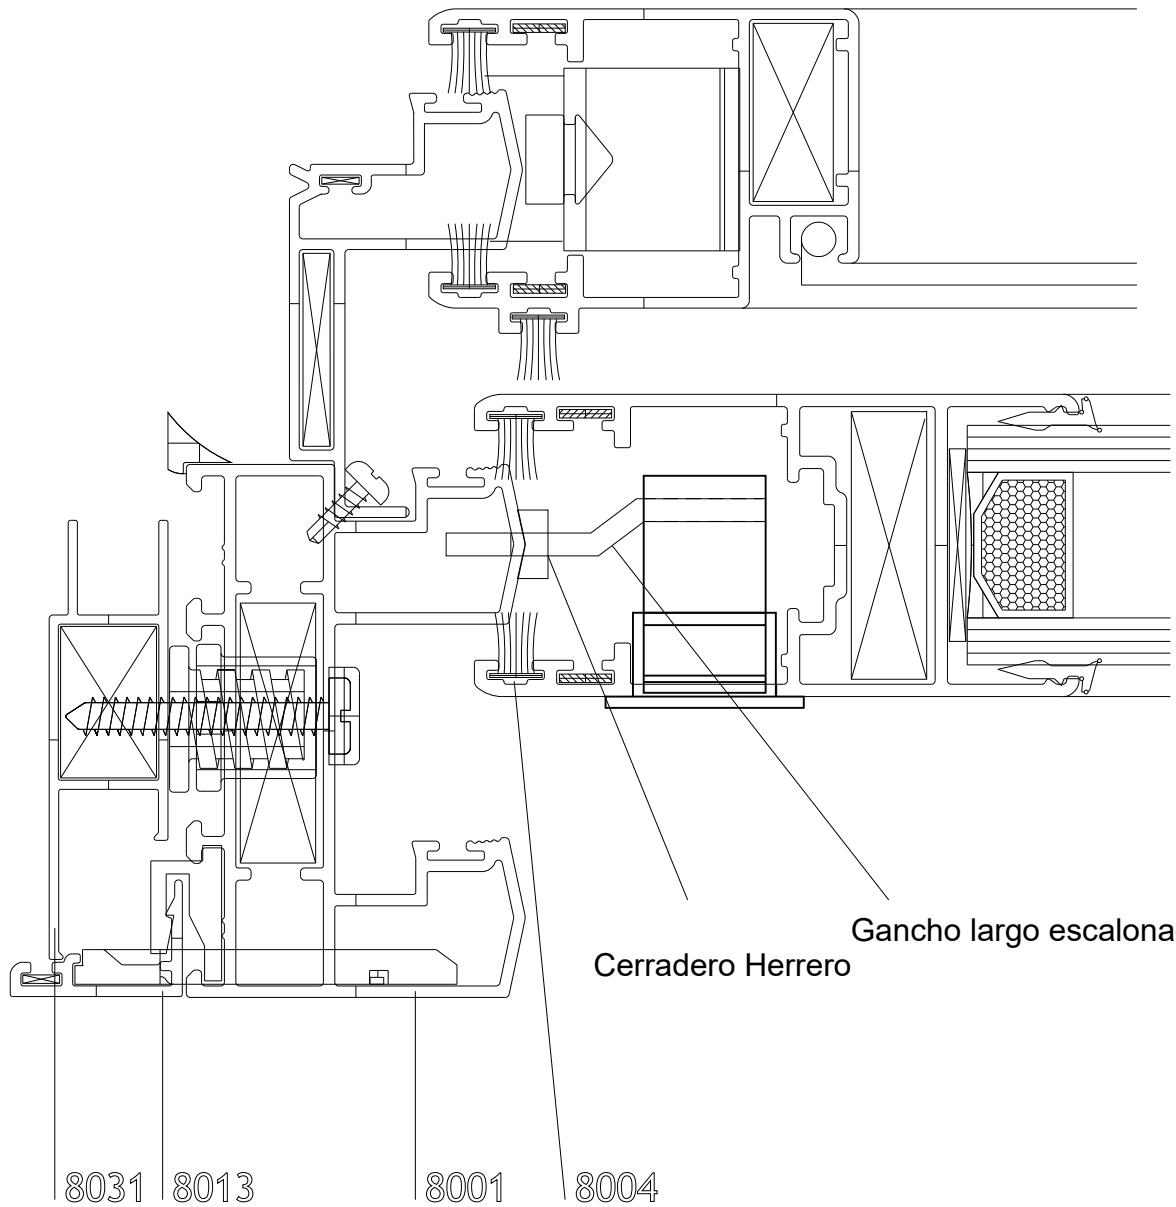

03460

H56 PROIN 2 posiciones y automático
Escala 1:1

LINEA ANDINA

VENTANA HOJA CORREDIZA
ENCUENTRO CENTRAL REFORZADO
CON PAÑO FIJO

Gancho largo escalonado a 90°
Cerradero Herrero

VENTANA 2 HOJAS
 CORREDIZAS Y GUIA
 ADICIONAL MOSQUITERO
 HOMOLOGACIÓN MULTIPUNTO BULÓN SMART PROIN 600 mm.
 CORTE 1-2-3
 LINEA ANDINA 45°

VENTANA 2 HOJAS
VENTANA CORREDIZA
MARCO Y HOJA A 90°
LINEA LITORAL PATAGONIA PLUS

03460

VENTANA 2 HOJAS
VENTANA CORREDIZA
MARCO Y HOJA A 90°
LINEA LITORAL PATAGONIA PLUS

03460

H56 PROiN para clipar
Escala 1:1