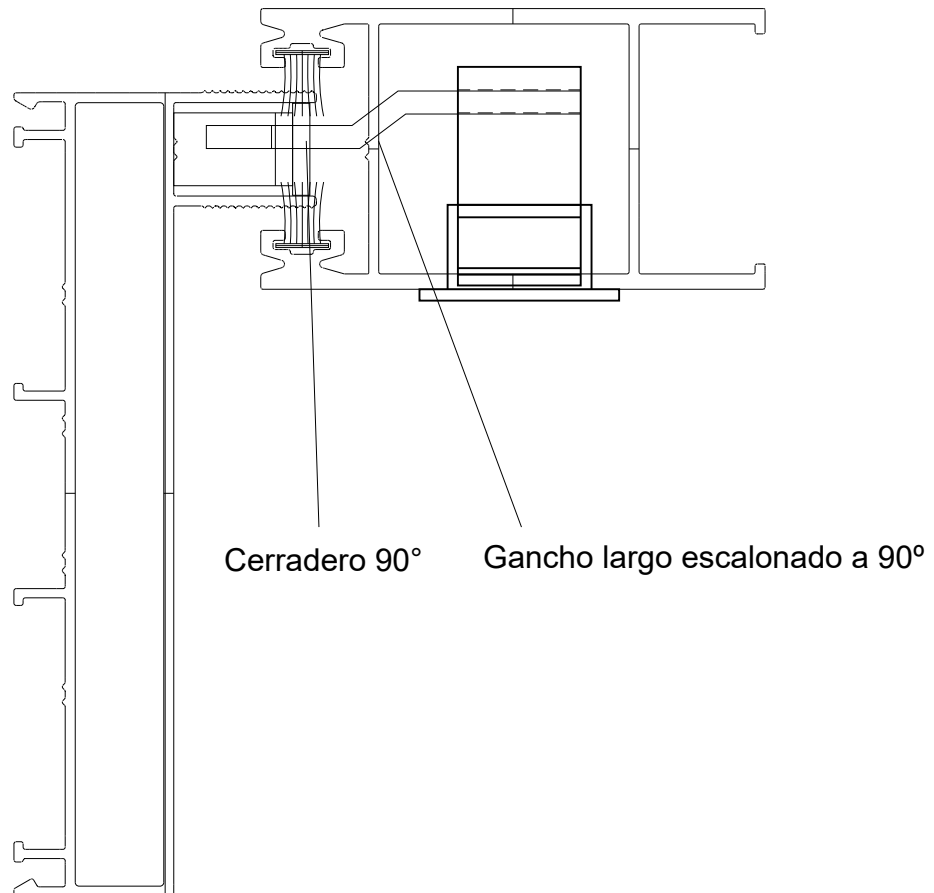

VENTANA 2 HOJAS
VENTANA CORREDIZA
MARCO Y HOJA A 90°
LINEA LITORAL PATAGONIA PLUS

03460

H101-H56 ESTILO PROIN
Escala 1:1

VENTANA 2 HOJAS
VENTANA CORREDIZA
MARCO Y HOJA A 90°
LINEA LITORAL PATAGONIA PLUS

03460