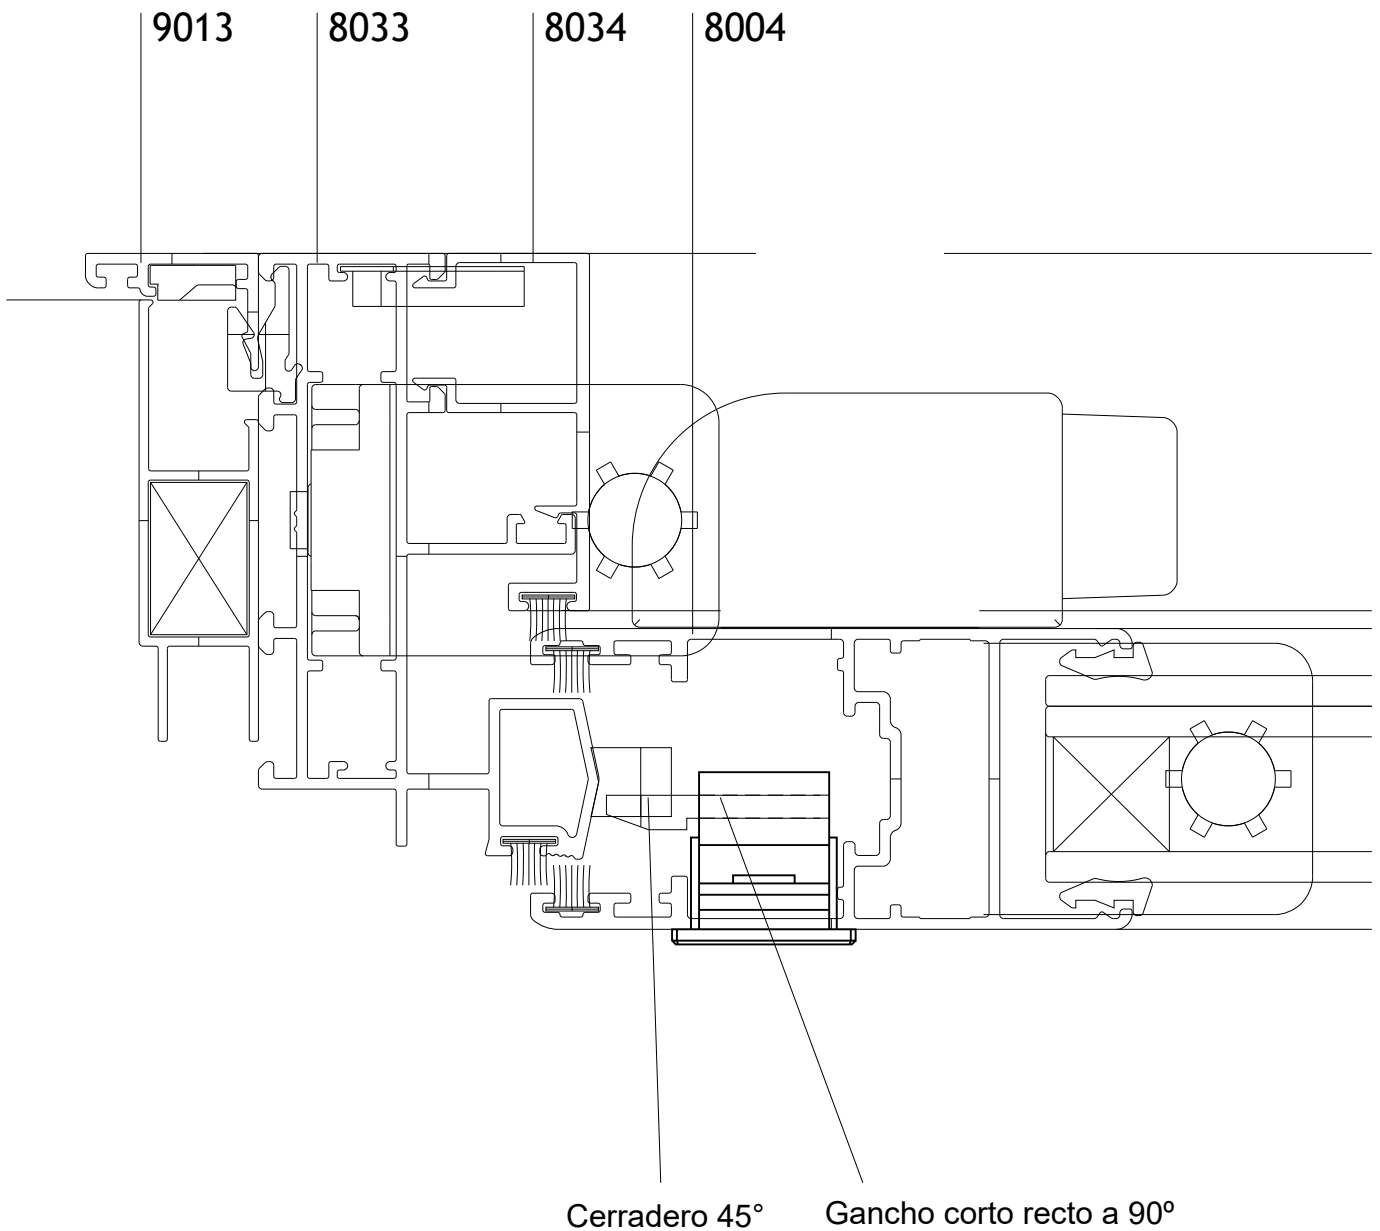

03460

VENTANA 2 HOJAS
VENTANA CORREDIZA
MARCO Y HOJA A 90°
LINEA LITORAL PATAGONIA PLUS

03460

H56 - 1615 PROIN
Escala 1:1

LINEA ANDINA

VENTANA HOJA CORREDIZA
ENCUENTRO CENTRAL REFORZADO
CON PAÑO FIJO

VENTANA 2 HOJAS
CORREDIZAS Y GUIA
ADICIONAL MOSQUITERO
HOMOLOGACIÓN MULTIPUNTO BULÓN SMART PROIN 600 mm.