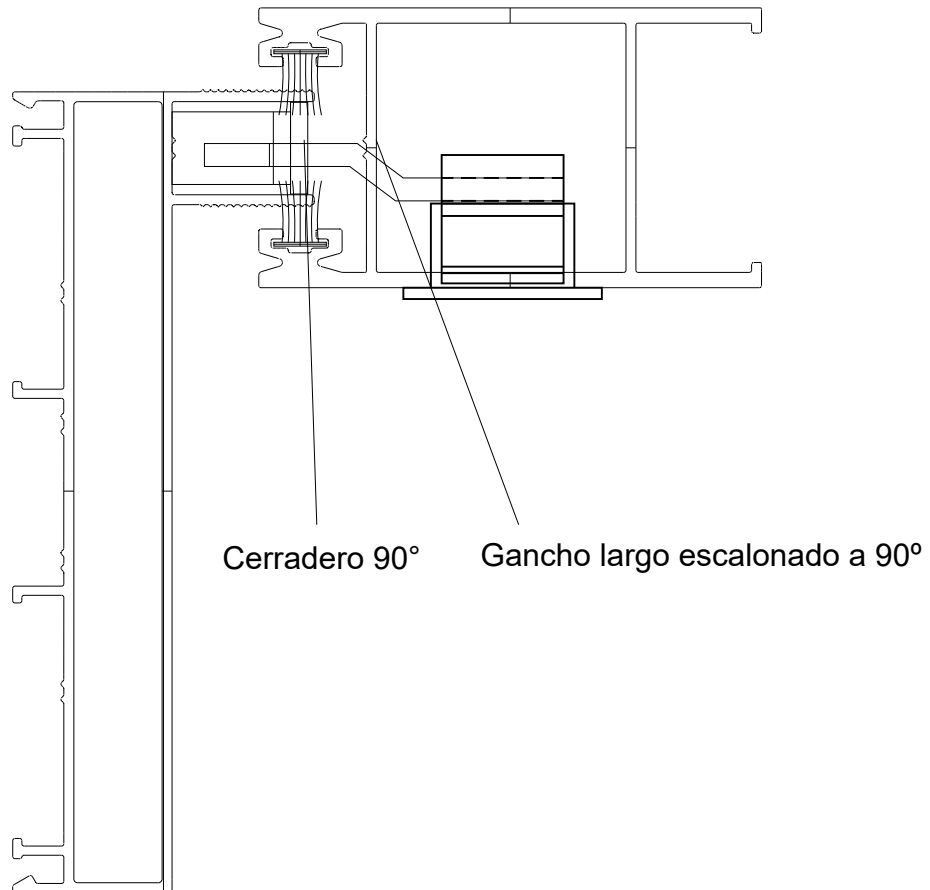

03460

H56 ESTILO PROIN
Escala 1:1

LINEA PATAGONIA

VENTANA CORREDIZA MARCO Y HOJA A 90°

escala 1:1

LINEA LITORAL A 90°

VENTANA 2 HOJAS
VENTANA CORREDIZA
MARCO Y HOJA A 90°
LINEA LITORAL PATAGONIA PLUS

03460