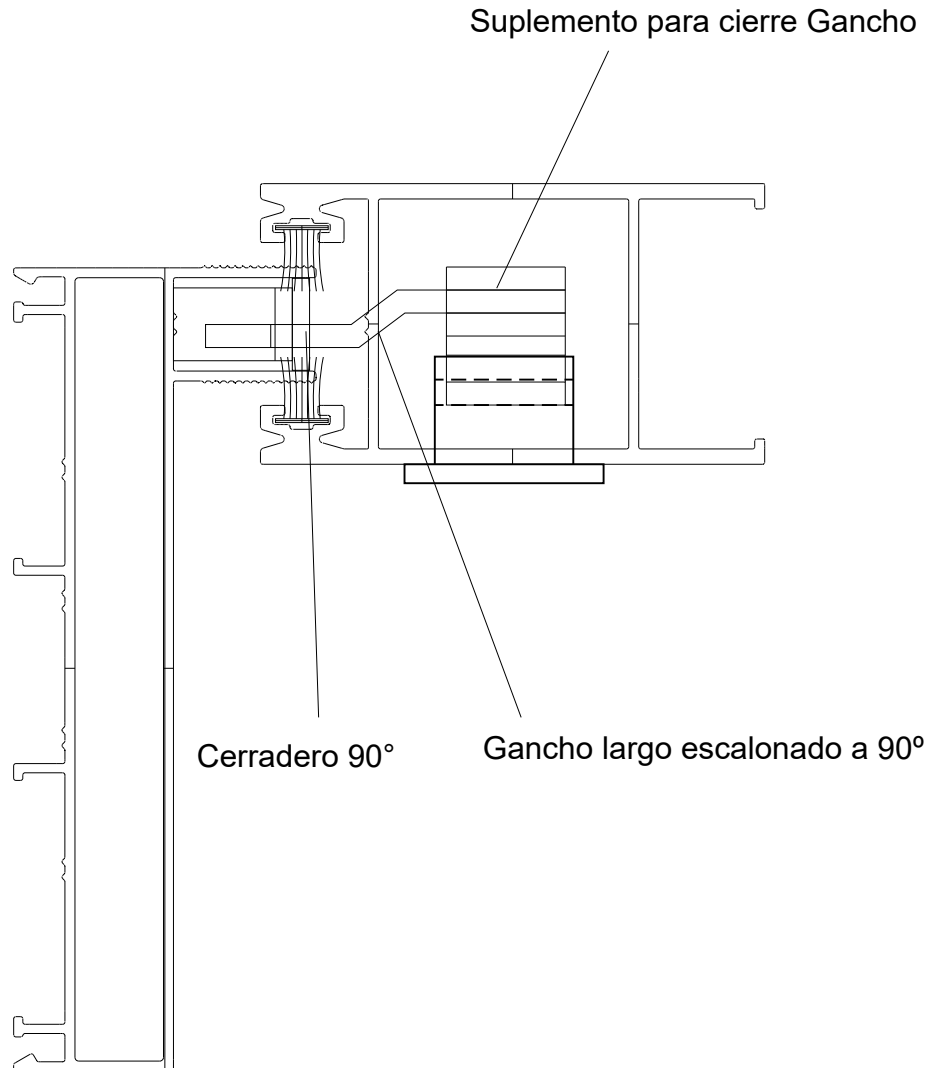

LINEA PATAGONIA

**VENTANA CORREDIZA
MARCO Y HOJA A 45°**

LINEA LITORAL

VENTANA CORREDIZA MARCO Y HOJA 45°

VENTANA 2 HOJAS
VENTANA CORREDIZA
MARCO Y HOJA A 90°
LINEA LITORAL PATAGONIA PLUS

03460

VENTANA 2 HOJAS
VENTANA CORREDIZA
MARCO Y HOJA A 90°
LINEA LITORAL PATAGONIA PLUS

03460

H56 PROIN 2 posiciones y automático
Escala 1:1

LINEA ANDINA

VENTANA HOJA CORREDIZA
ENCUENTRO CENTRAL REFORZADO
CON PAÑO FIJO

Gancho largo escalonado a 90°
Cerradero Herrero

VENTANA 2 HOJAS
 CORREDIZAS Y GUIA
 ADICIONAL MOSQUITERO
 HOMOLOGACIÓN MULTIPUNTO BULÓN SMART PROIN 600 mm.
 CORTE 1-2-3
 LINEA ANDINA 45°