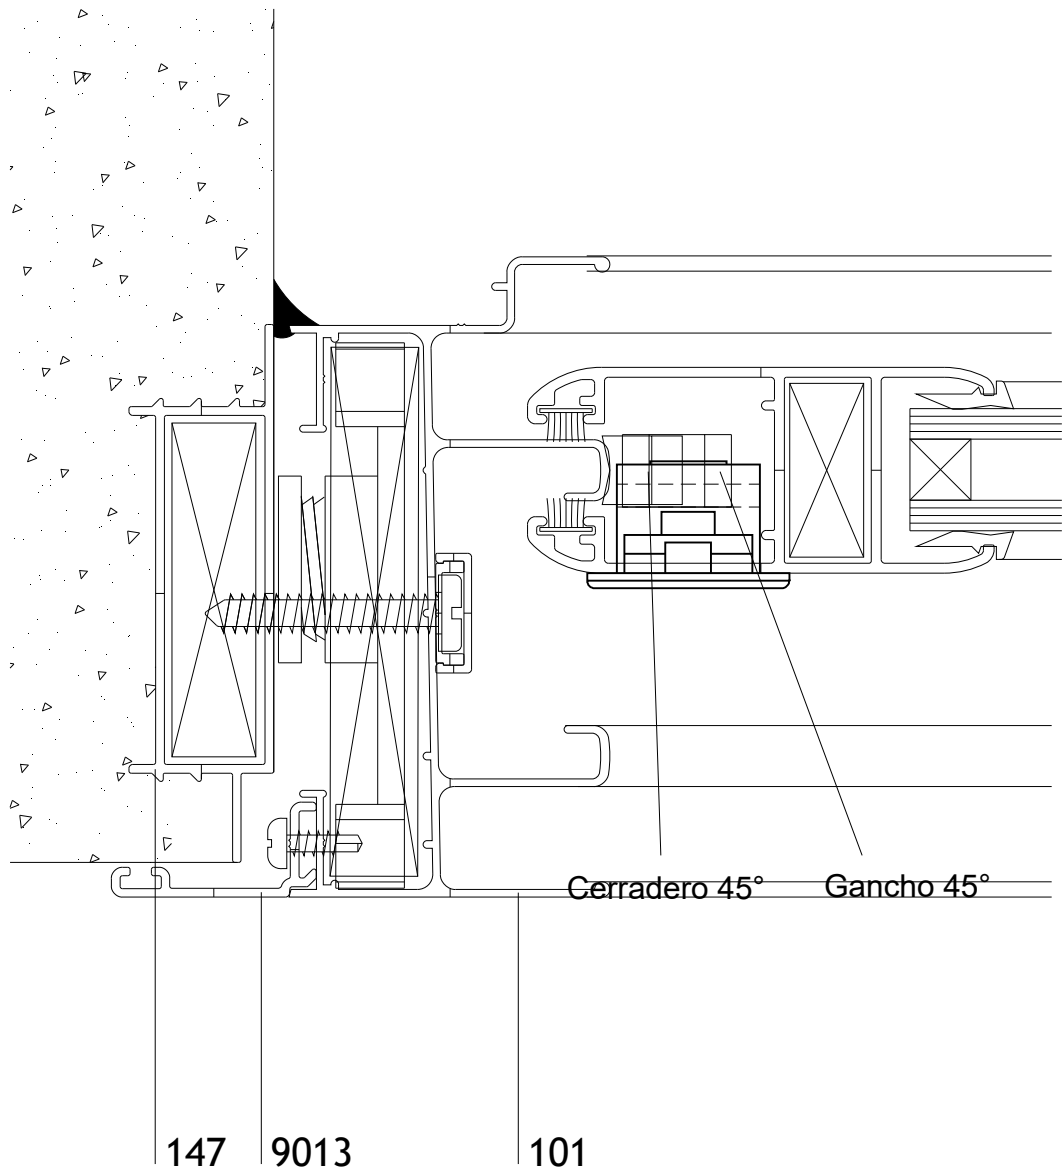

VENTANA 2 HOJAS
VENTANA CORREDIZA
MARCO Y HOJA A 90°
LINEA LITORAL PATAGONIA PLUS

03460

H56 PROIN
Escala 1:1

LINEA PATAGONIA

VENTANA CORREDIZA MARCO Y HOJA A 45°

LINEA LITORAL

VENTANA CORREDIZA MARCO Y HOJA 45°