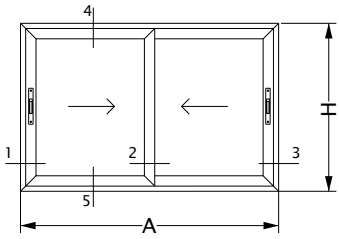

VENTANA 2 HOJAS
CORREDIZAS Y GUIA
ADICIONAL MOSQUITERO
HOMOLOGACIÓN MULTIPUNTO BULÓN SMART PROIN 600 mm.

CORTE 1-2-3
LINEA ANDINA 45°

VENTANA 2 HOJAS
VENTANA CORREDIZA
MARCO Y HOJA A 90°
LINEA LITORAL PATAGONIA PLUS