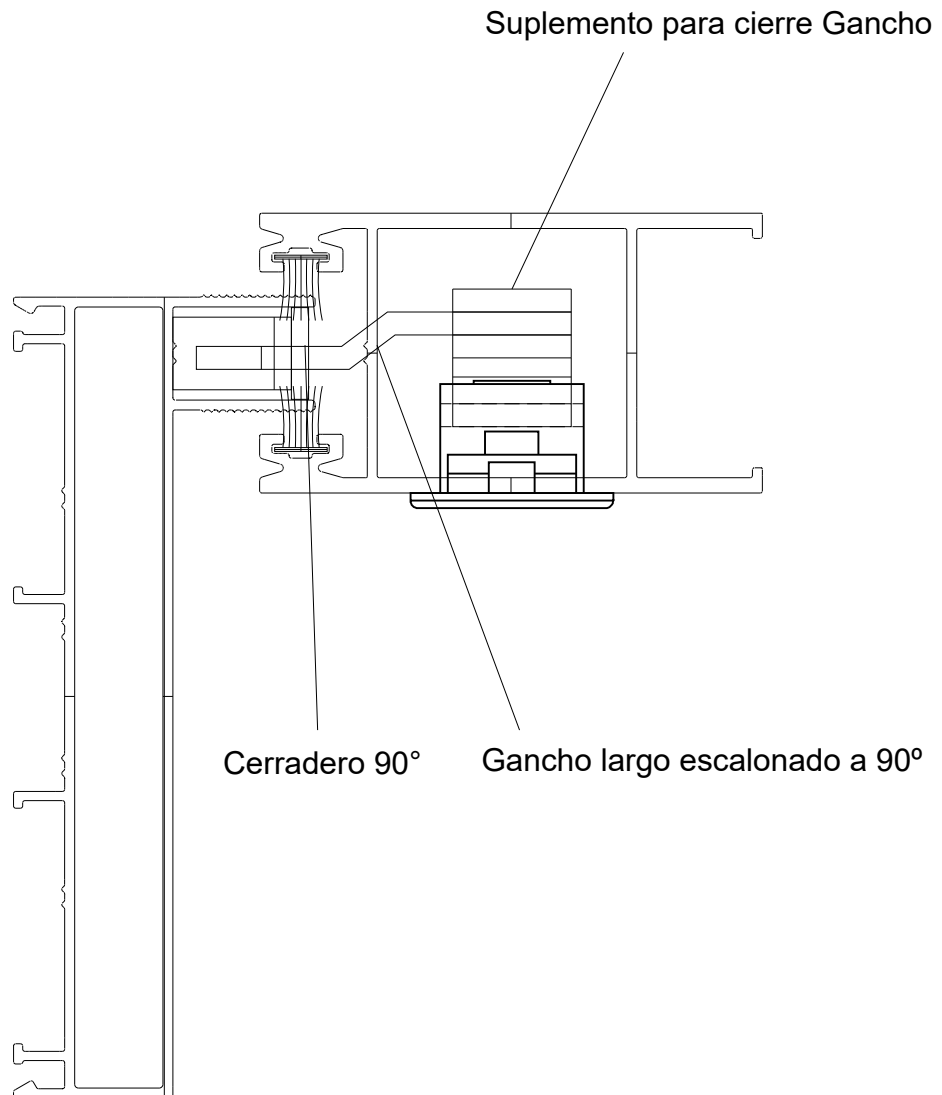

LINEA PATAGONIA

VENTANA CORREDIZA MARCO Y HOJA A 45°

LINEA LITORAL

VENTANA CORREDIZA MARCO Y HOJA 45°

LINEA LITORAL A 90°

VENTANA 2 HOJAS
VENTANA CORREDIZA
MARCO Y HOJA A 90°
LINEA LITORAL PATAGONIA PLUS

03460