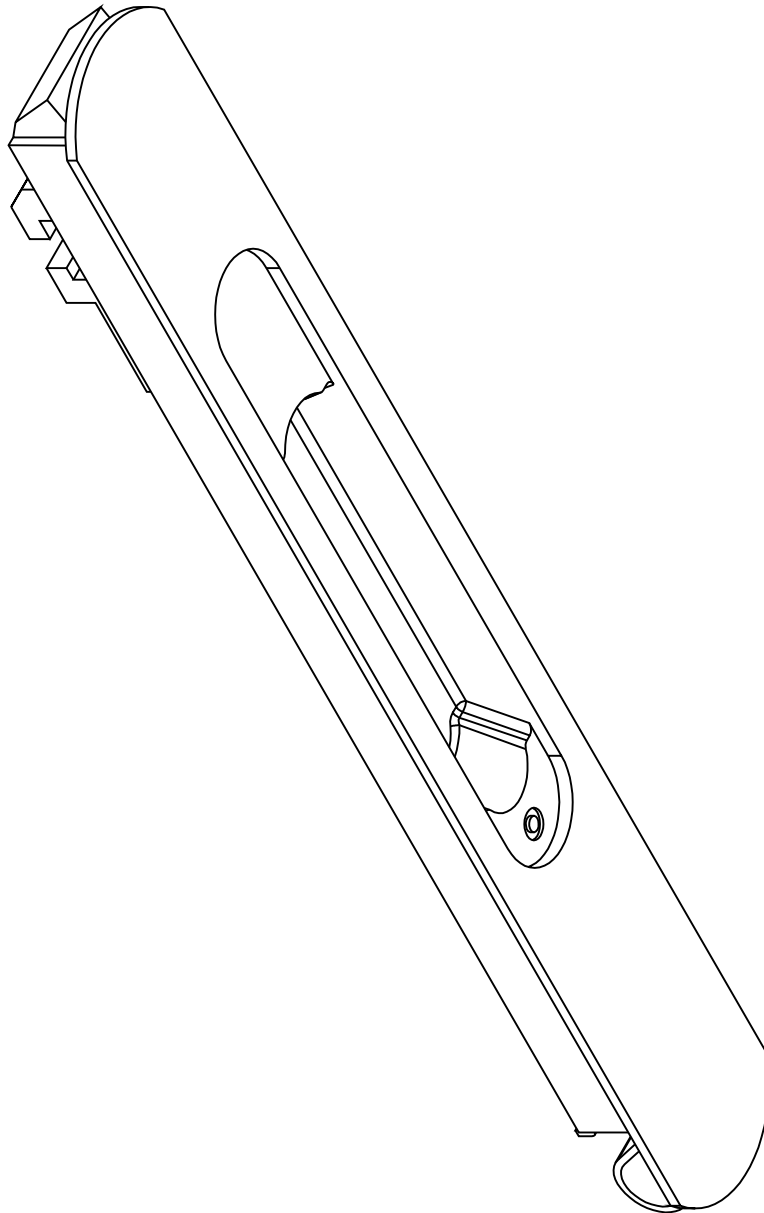

03460

VENTANA 2 HOJAS
VENTANA CORREDIZA
MARCO Y HOJA A 90°
LINEA LITORAL PATAGONIA PLUS

03460

H56 PROIN zamak con llave para clipar
Escala 1:1

LINEA PATAGONIA

VENTANA CORREDIZA MARCO Y HOJA A 90°

escala 1:1

LINEA PATAGONIA

**VENTANA CORREDIZA
MARCO Y HOJA A 45°**

LINEA LITORAL

VENTANA CORREDIZA MARCO Y HOJA 45°

VENTANA 2 HOJAS
VENTANA CORREDIZA
MARCO Y HOJA A 90°
LINEA LITORAL PATAGONIA PLUS

03460

VENTANA 2 HOJAS
VENTANA CORREDIZA
MARCO Y HOJA A 90°
LINEA LITORAL PATAGONIA PLUS

03460

H56 PROIN 2 posiciones y automático
Escala 1:1

LINEA ANDINA

VENTANA HOJA CORREDIZA
ENCUENTRO CENTRAL REFORZADO
CON PAÑO FIJO

Gancho largo escalonado a 90°
Cerradero Herrero

VENTANA 2 HOJAS
 CORREDIZAS Y GUIA
 ADICIONAL MOSQUITERO
 HOMOLOGACIÓN MULTIPUNTO BULÓN SMART PROIN 600 mm.
 CORTE 1-2-3
 LINEA ANDINA 45°