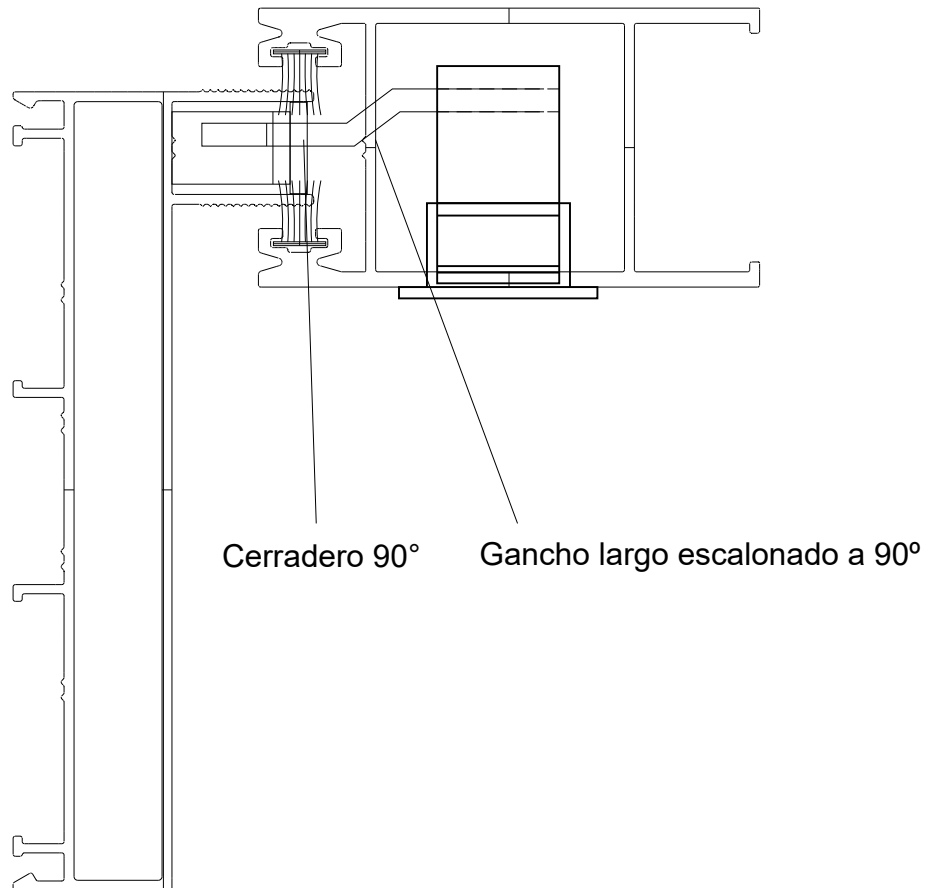

VENTANA 2 HOJAS
VENTANA CORREDIZA
MARCO Y HOJA A 90°
LINEA LITORAL PATAGONIA PLUS

03460

H101-DOPPIO
Escala 1:1

VENTANA 2 HOJAS
VENTANA CORREDIZA
MARCO Y HOJA A 90°
LINEA LITORAL PATAGONIA PLUS

03460

VENTANA 2 HOJAS
VENTANA CORREDIZA
MARCO Y HOJA A 90°
LINEA LITORAL PATAGONIA PLUS