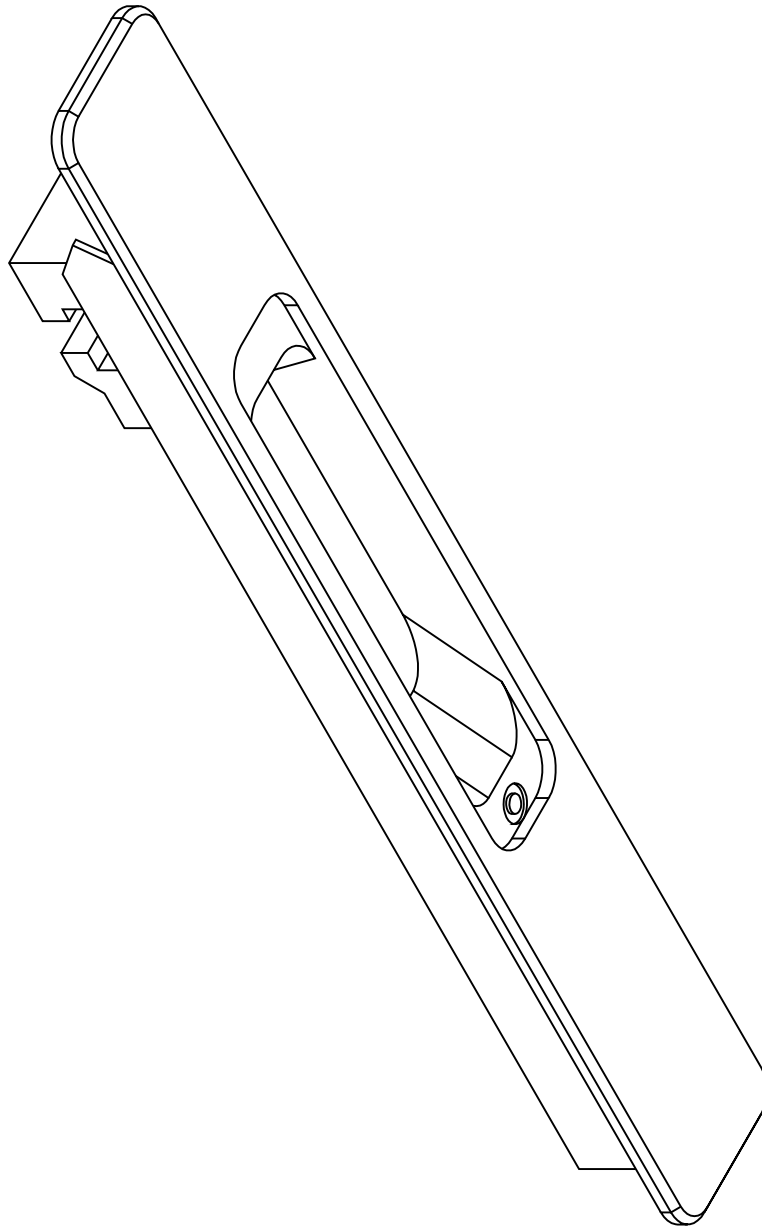

CORTE 1-2-3
LINEA ANDINA 45°

VENTANA 2 HOJAS
VENTANA CORREDIZA
MARCO Y HOJA A 90°
LINEA LITORAL PATAGONIA PLUS

03460

VENTANA 2 HOJAS
VENTANA CORREDIZA
MARCO Y HOJA A 90°
LINEA LITORAL PATAGONIA PLUS

03460