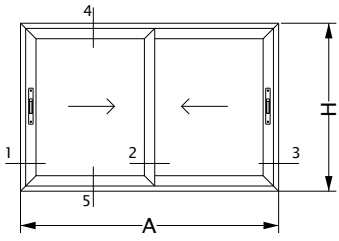

03460

VENTANA 2 HOJAS
VENTANA CORREDIZA
MARCO Y HOJA A 90°
LINEA LITORAL PATAGONIA PLUS

03460

H56 - 1615 PROIN
Escala 1:1

LINEA ANDINA

VENTANA HOJA CORREDIZA
ENCUENTRO CENTRAL REFORZADO
CON PAÑO FIJO

VENTANA 2 HOJAS
CORREDIZAS Y GUIA
ADICIONAL MOSQUITERO
HOMOLOGACIÓN MULTIPUNTO BULÓN SMART PROIN 600 mm.