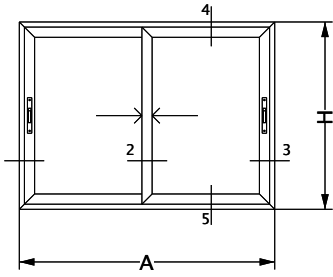

VENTANA 2 HOJAS
VENTANA CORREDIZA
MARCO Y HOJA A 90°
LINEA LITORAL PATAGONIA PLUS

03460

H101-DOPPIO
Escala 1:1

VENTANA 2 HOJAS
VENTANA CORREDIZA
MARCO Y HOJA A 90°
LINEA LITORAL PATAGONIA PLUS

03460

VENTANA 2 HOJAS
VENTANA CORREDIZA
MARCO Y HOJA A 90°
LINEA LITORAL PATAGONIA PLUS