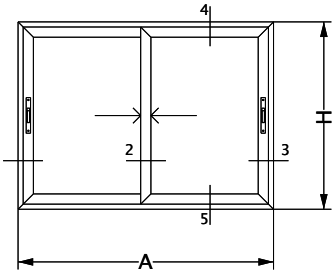

VENTANA 2 HOJAS
VENTANA CORREDIZA
MARCO Y HOJA A 90°
LINEA LITORAL PATAGONIA PLUS

03460