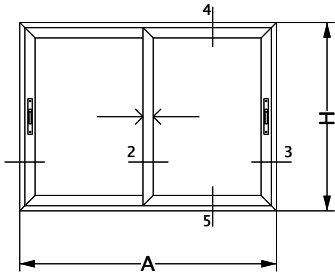

VENTANA 2 HOJAS
VENTANA CORREDIZA
MARCO Y HOJA A 90°
LINEA LITORAL PATAGONIA PLUS

03460

H101-H56 ESTILO PROIN
Escala 1:1

VENTANA 2 HOJAS
VENTANA CORREDIZA
MARCO Y HOJA A 90°
LINEA LITORAL PATAGONIA PLUS

03460