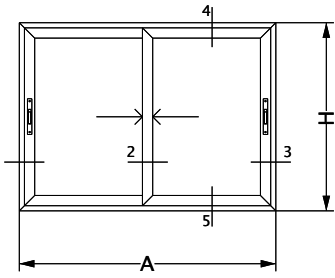

03460

H56 ESTILO PROIN
Escala 1:1

LINEA PATAGONIA

VENTANA CORREDIZA MARCO Y HOJA A 90°

escala 1:1

LINEA LITORAL A 90°

VENTANA 2 HOJAS
VENTANA CORREDIZA
MARCO Y HOJA A 90°
LINEA LITORAL PATAGONIA PLUS

03460