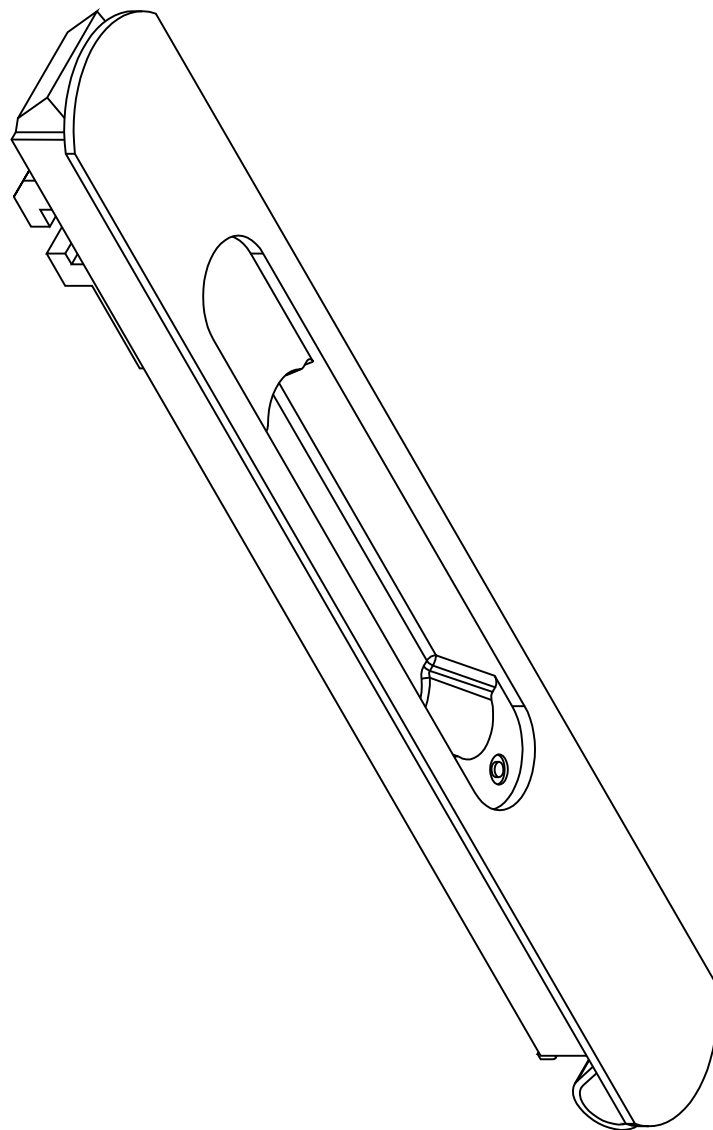

H56 ESTILO PROIN
Escala 1:1