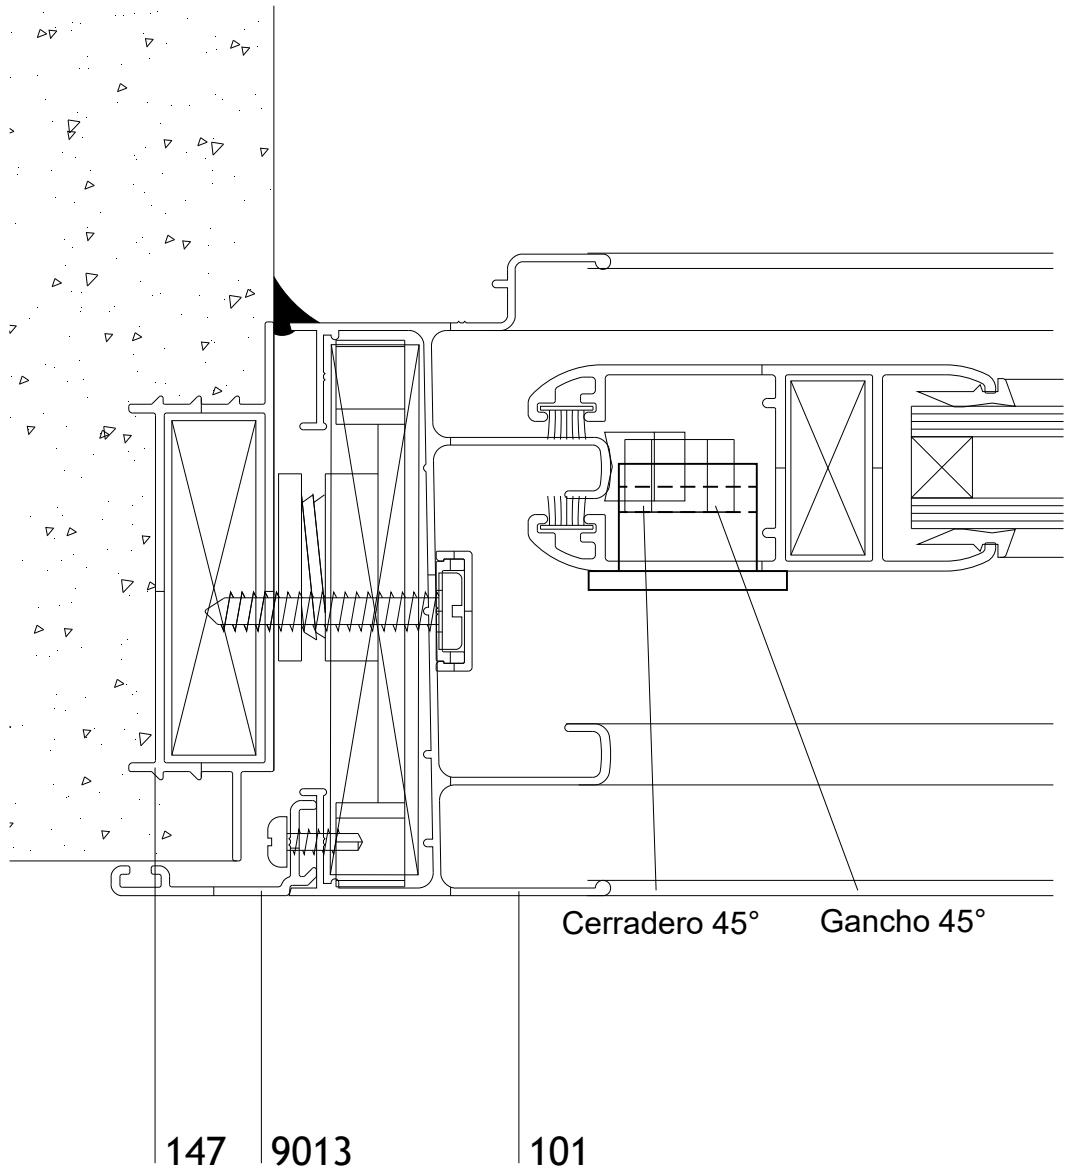

H56 + Cerradura - automático
Escala 1:1

LINEA PATAGONIA

VENTANA CORREDIZA MARCO Y HOJA A 45°

LINEA LITORAL

VENTANA CORREDIZA MARCO Y HOJA 45°

LINEA LITORAL A 90°

VENTANA 2 HOJAS
VENTANA CORREDIZA
MARCO Y HOJA A 90°
LINEA LITORAL PATAGONIA PLUS

03460

VENTANA 2 HOJAS
VENTANA CORREDIZA
MARCO Y HOJA A 90°
LINEA LITORAL PATAGONIA PLUS

03460

H56 PROIN zamak con llave para clipar
Escala 1:1

LINEA PATAGONIA

VENTANA CORREDIZA MARCO Y HOJA A 90°

escala 1:1

LINEA PATAGONIA

**VENTANA CORREDIZA
MARCO Y HOJA A 45°**

LINEA LITORAL

VENTANA CORREDIZA MARCO Y HOJA 45°

VENTANA 2 HOJAS
VENTANA CORREDIZA
MARCO Y HOJA A 90°
LINEA LITORAL PATAGONIA PLUS

03460

VENTANA 2 HOJAS
VENTANA CORREDIZA
MARCO Y HOJA A 90°
LINEA LITORAL PATAGONIA PLUS

03460

H56 PROIN 2 posiciones y automático
Escala 1:1

LINEA ANDINA

VENTANA HOJA CORREDIZA
ENCUENTRO CENTRAL REFORZADO
CON PAÑO FIJO

Gancho largo escalonado a 90°
Cerradero Herrero

VENTANA 2 HOJAS
 CORREDIZAS Y GUIA
 ADICIONAL MOSQUITERO
 HOMOLOGACIÓN MULTIPUNTO BULÓN SMART PROIN 600 mm.
 CORTE 1-2-3
 LINEA ANDINA 45°