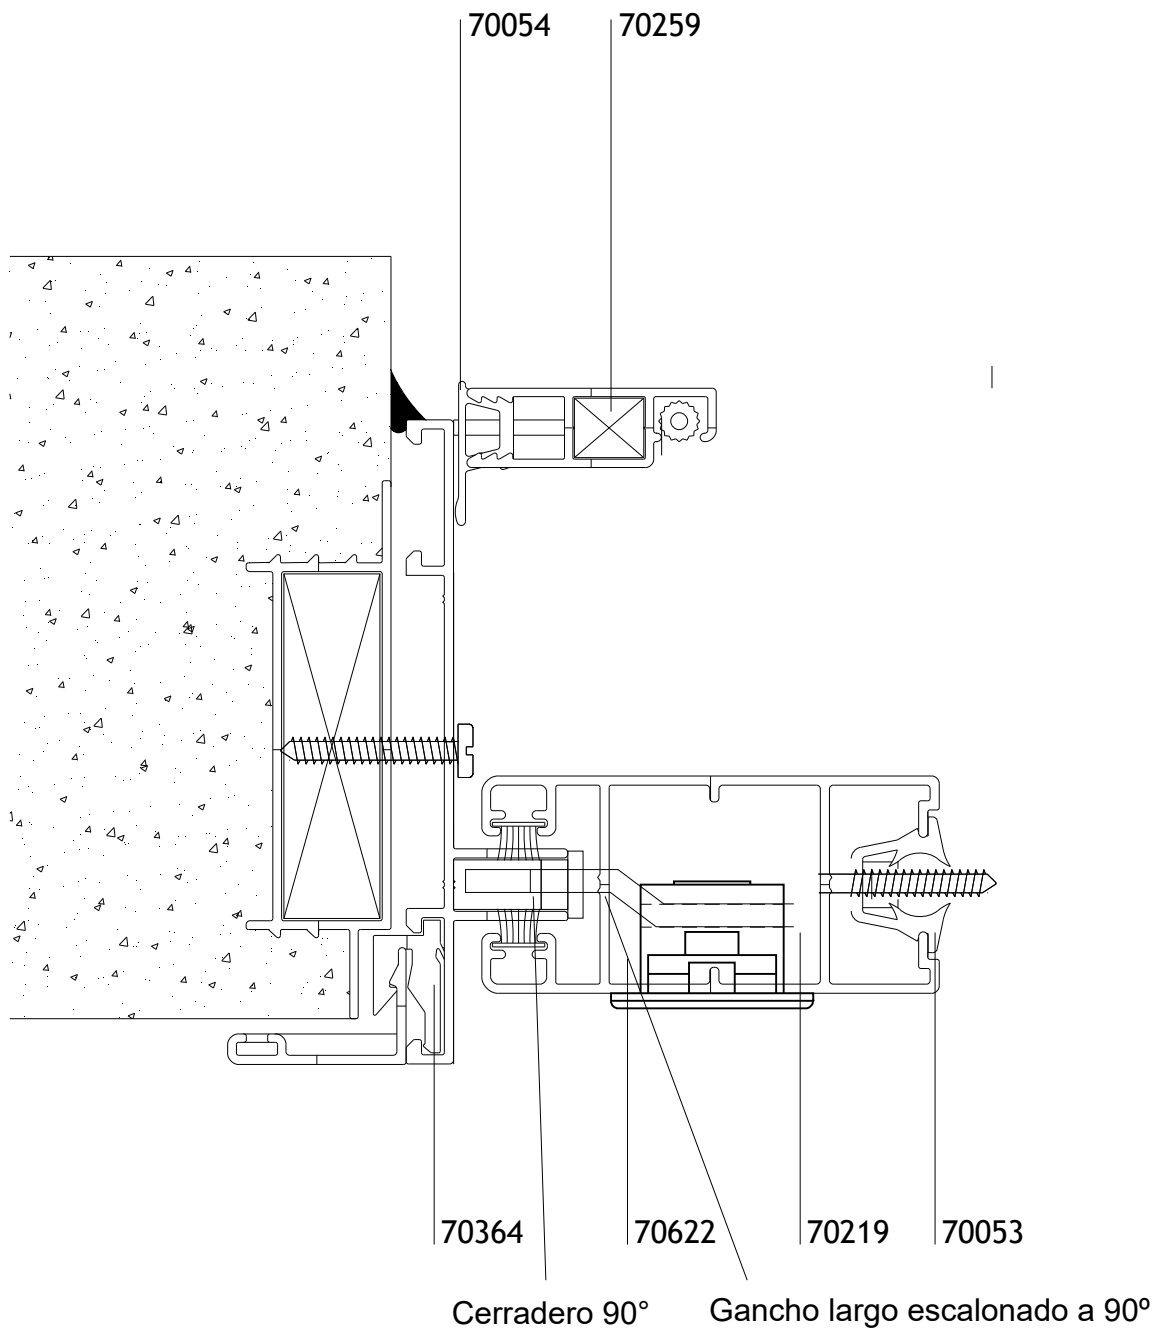

LINEA PATAGONIA

VENTANA CORREDIZA MARCO Y HOJA A 45°

LINEA LITORAL

VENTANA CORREDIZA MARCO Y HOJA 45°

LINEA LITORAL A 90°

VENTANA 2 HOJAS
VENTANA CORREDIZA
MARCO Y HOJA A 90°
LINEA LITORAL PATAGONIA PLUS

03460