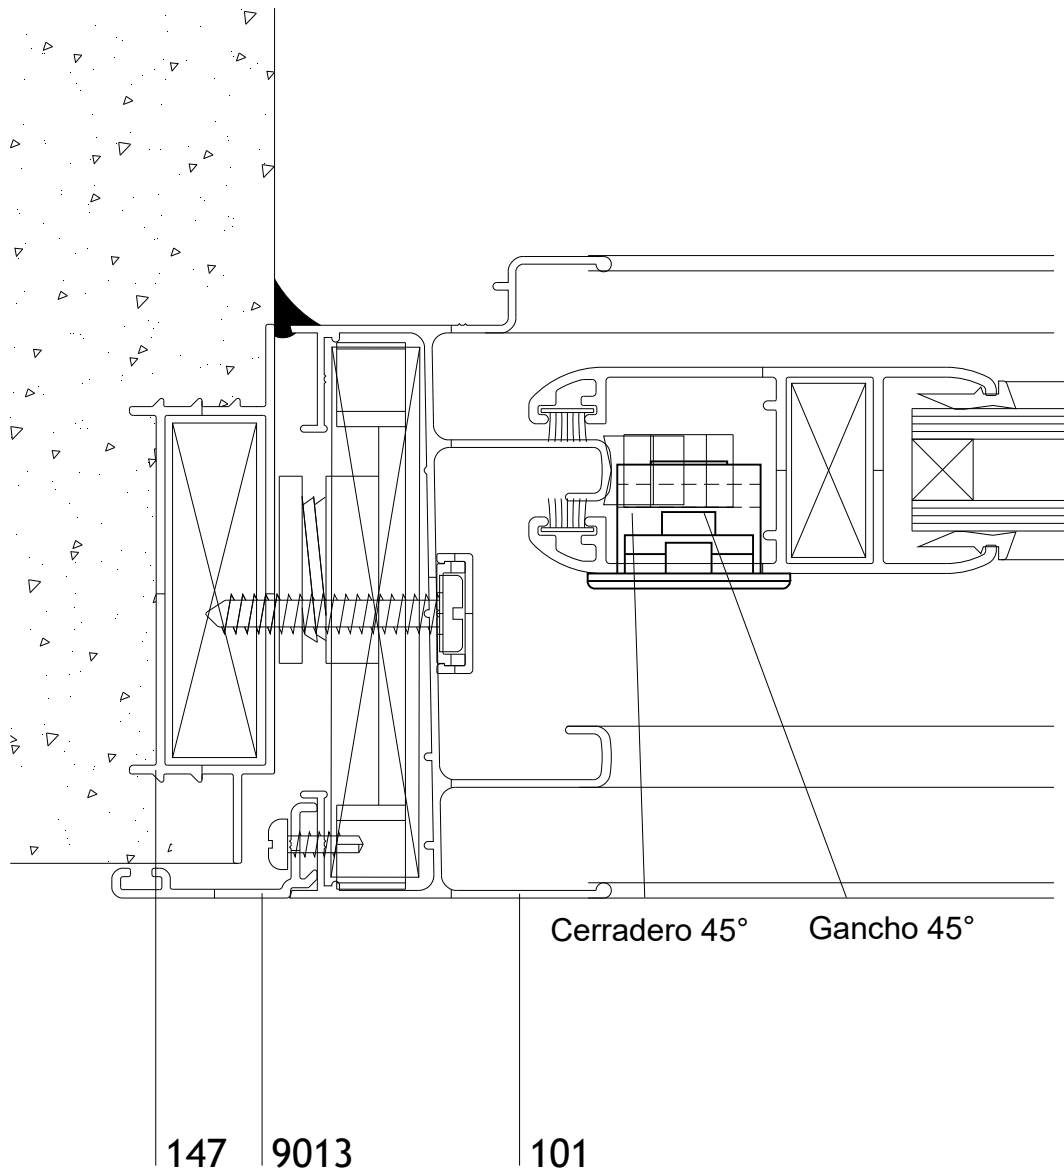

LINEA LITORAL

VENTANA CORREDIZA MARCO Y HOJA 45°