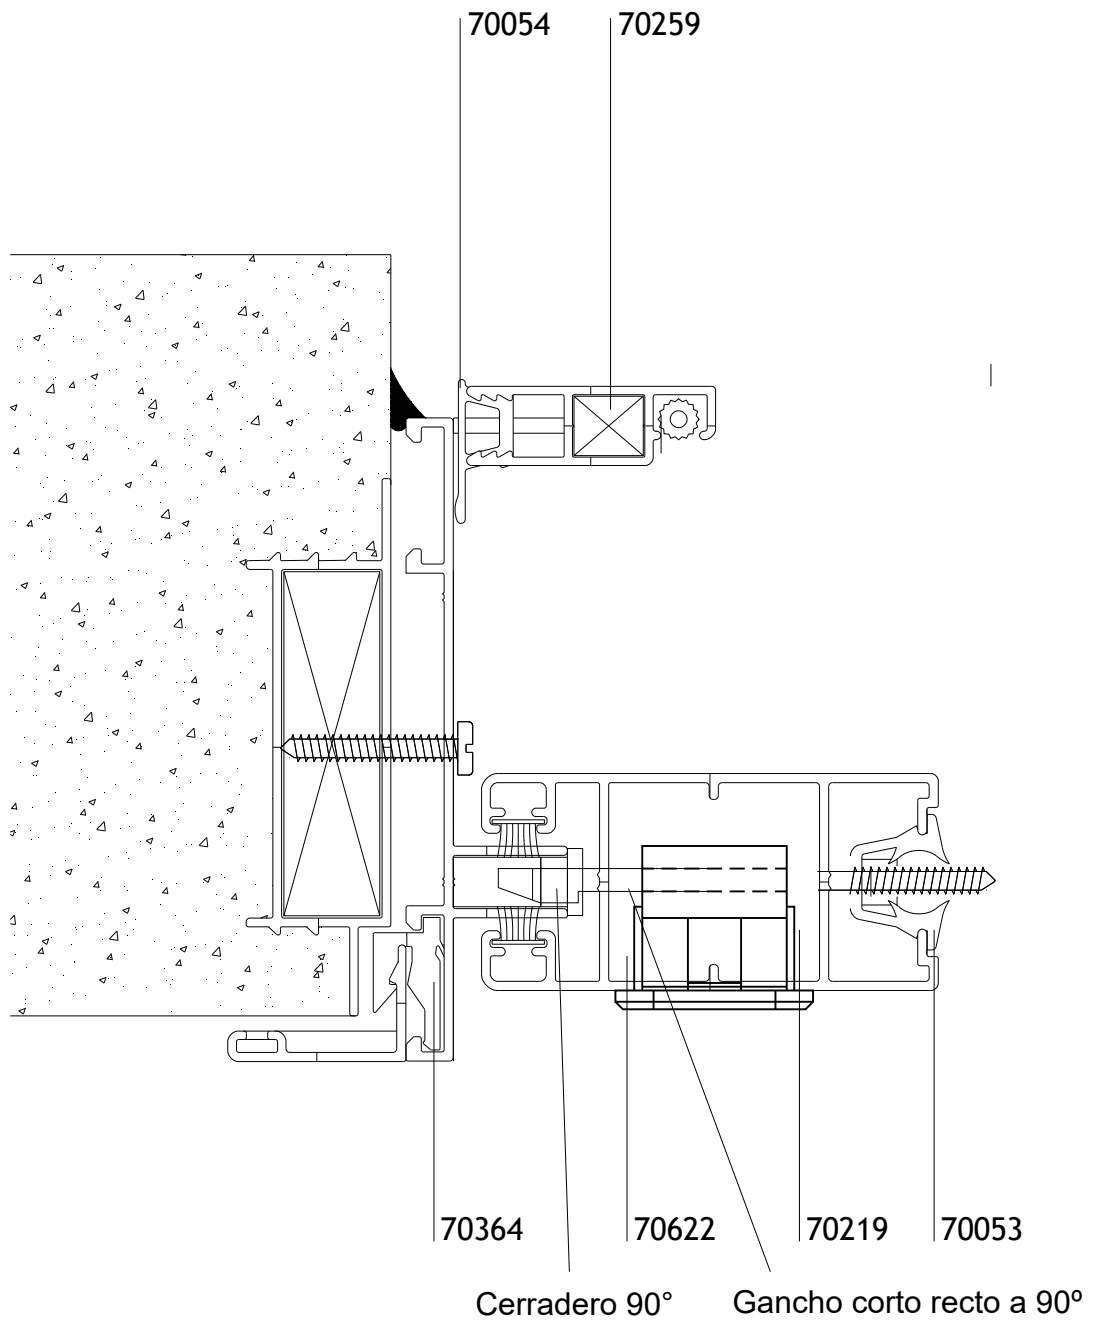

H56 DOPPIO PROIN
Escala 1:1

LINEA PATAGONIA

VENTANA CORREDIZA MARCO Y HOJA A 90°

escala 1:1

LINEA LITORAL A 90°

VENTANA 2 HOJAS
VENTANA CORREDIZA
MARCO Y HOJA A 90°
LINEA LITORAL PATAGONIA PLUS

03460

VENTANA 2 HOJAS
VENTANA CORREDIZA
MARCO Y HOJA A 90°
LINEA LITORAL PATAGONIA PLUS