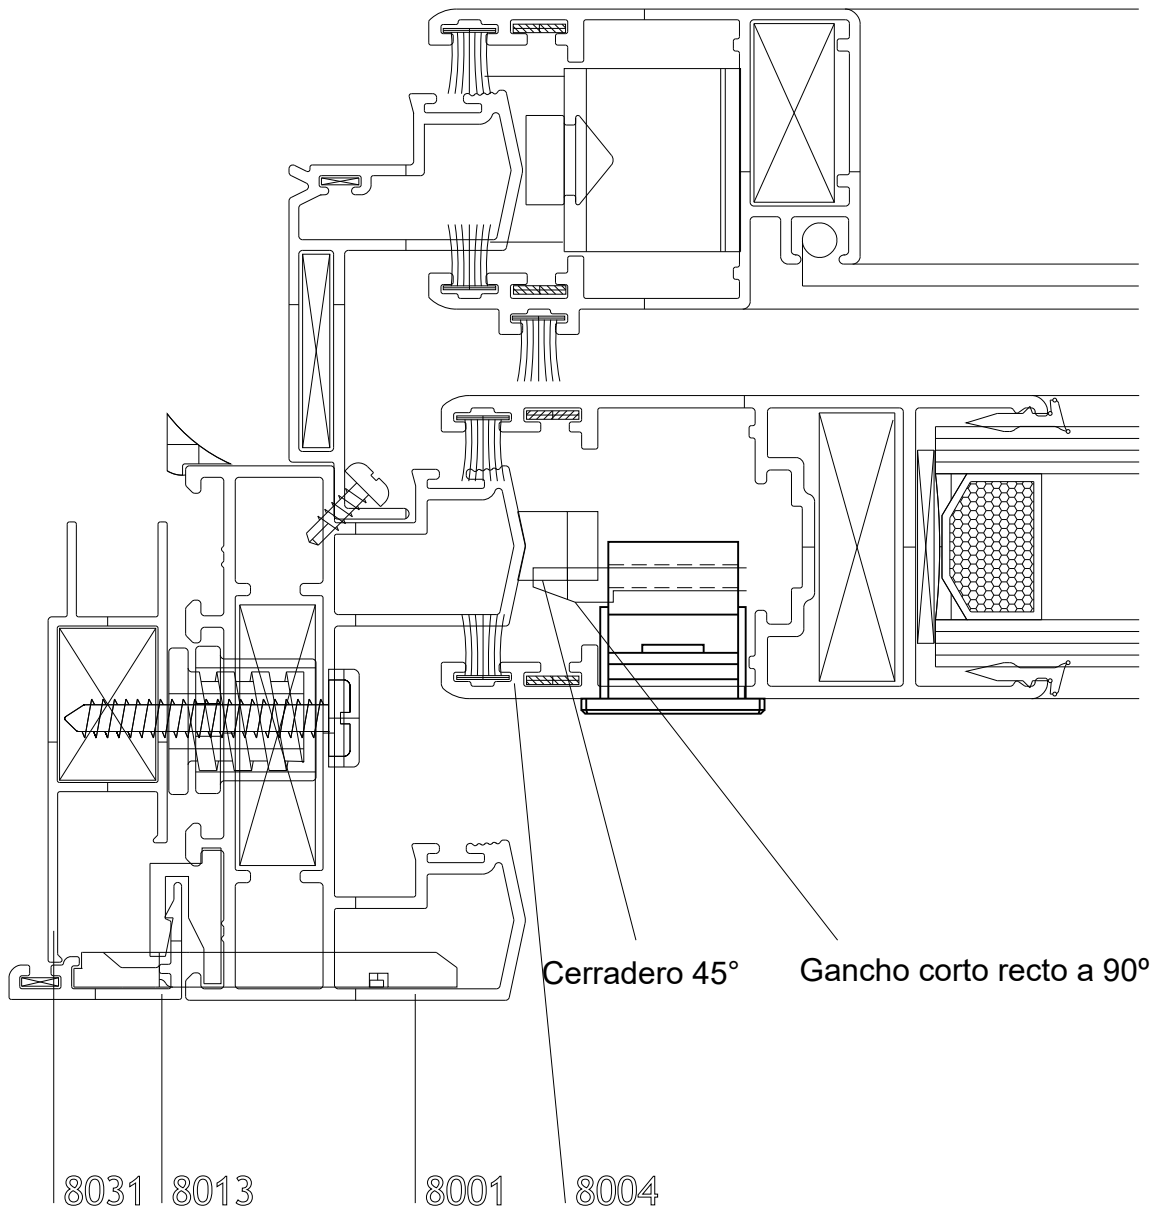

VENTANA 2 HOJAS
CORREDIZAS Y GUIA
ADICIONAL MOSQUITERO
HOMOLOGACIÓN MULTIPUNTO BULÓN SMART PROIN 600 mm.

CORTE 1-2-3
LINEA ANDINA 45°