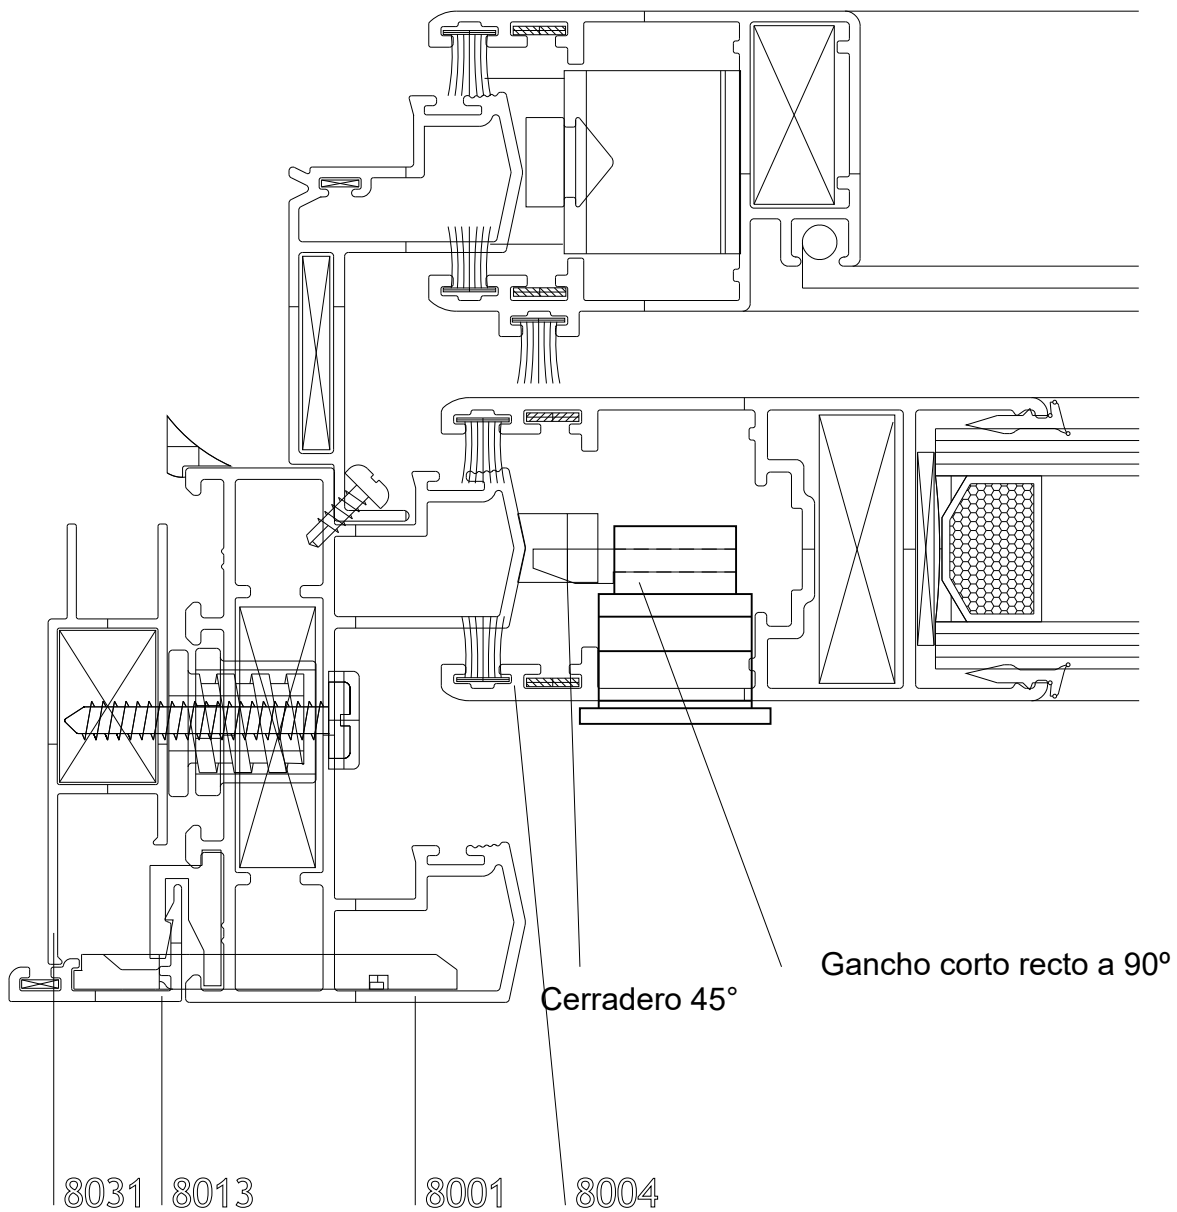

VENTANA 2 HOJAS
CORREDIZAS Y GUIA
ADICIONAL MOSQUITERO
HOMOLOGACIÓN MULTIPUNTO BULÓN SMART PROIN 600 mm.

CORTE 1-2-3
LINEA ANDINA 45°

VENTANA 2 HOJAS
VENTANA CORREDIZA
MARCO Y HOJA A 90°
LINEA LITORAL PATAGONIA PLUS