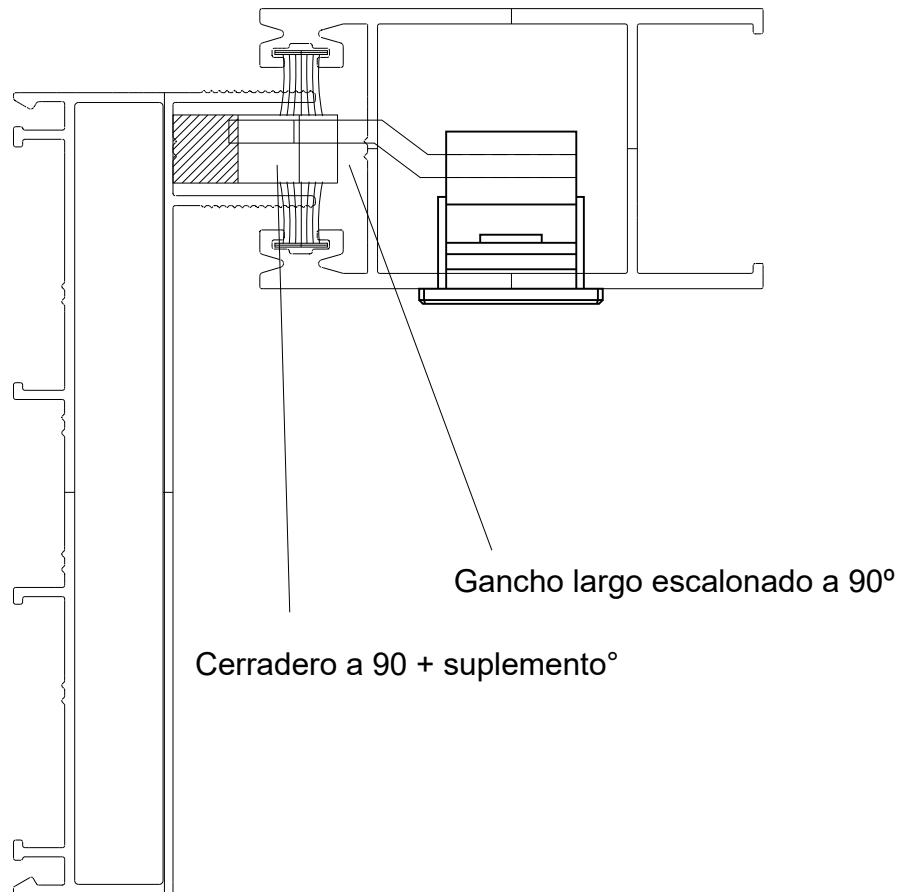

CORTE 1-2-3
LINEA ANDINA 45°

VENTANA 2 HOJAS
VENTANA CORREDIZA
MARCO Y HOJA A 90°
LINEA LITORAL PATAGONIA PLUS

03460

VENTANA 2 HOJAS
VENTANA CORREDIZA
MARCO Y HOJA A 90°
LINEA LITORAL PATAGONIA PLUS

03460