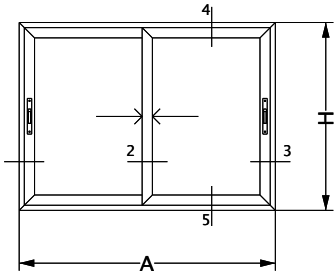

H56 DOPPIO PROIN
Escala 1:1

LINEA PATAGONIA

VENTANA CORREDIZA MARCO Y HOJA A 90°

escala 1:1

LINEA LITORAL A 90°

VENTANA 2 HOJAS
VENTANA CORREDIZA
MARCO Y HOJA A 90°
LINEA LITORAL PATAGONIA PLUS

03460

VENTANA 2 HOJAS
VENTANA CORREDIZA
MARCO Y HOJA A 90°
LINEA LITORAL PATAGONIA PLUS