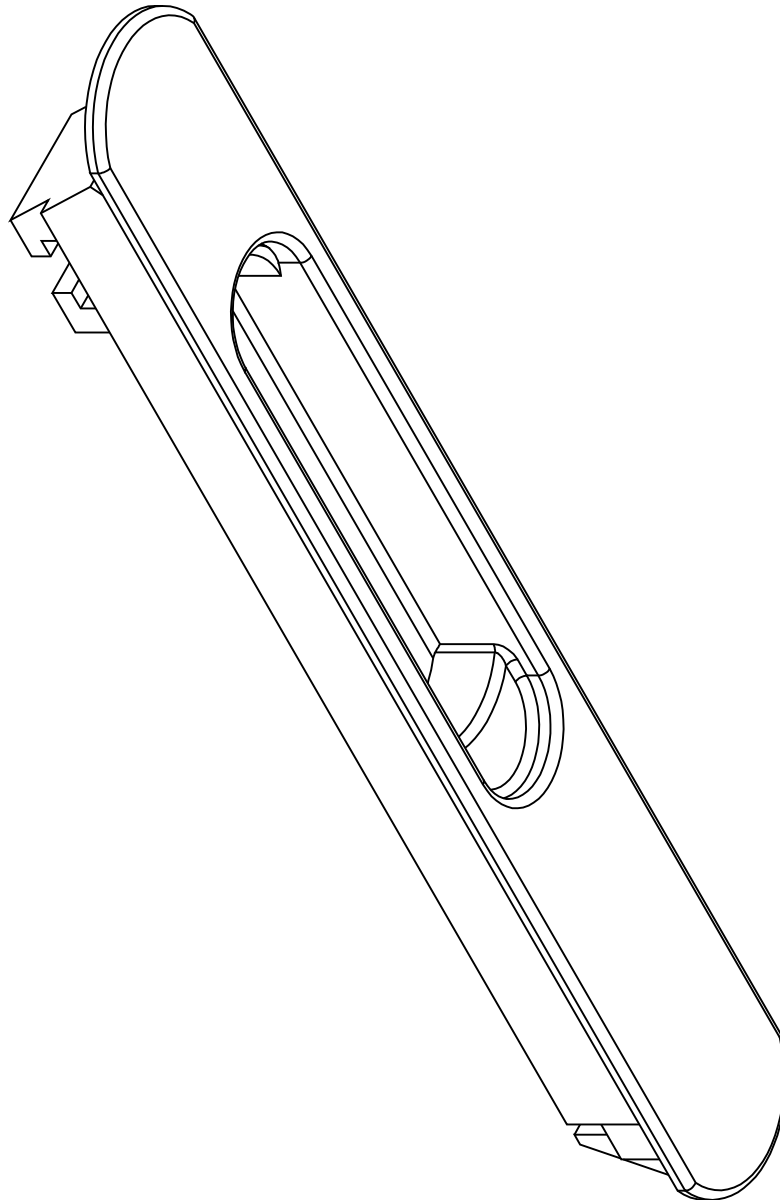

H54 PROIN aluminio
Escala 1:1