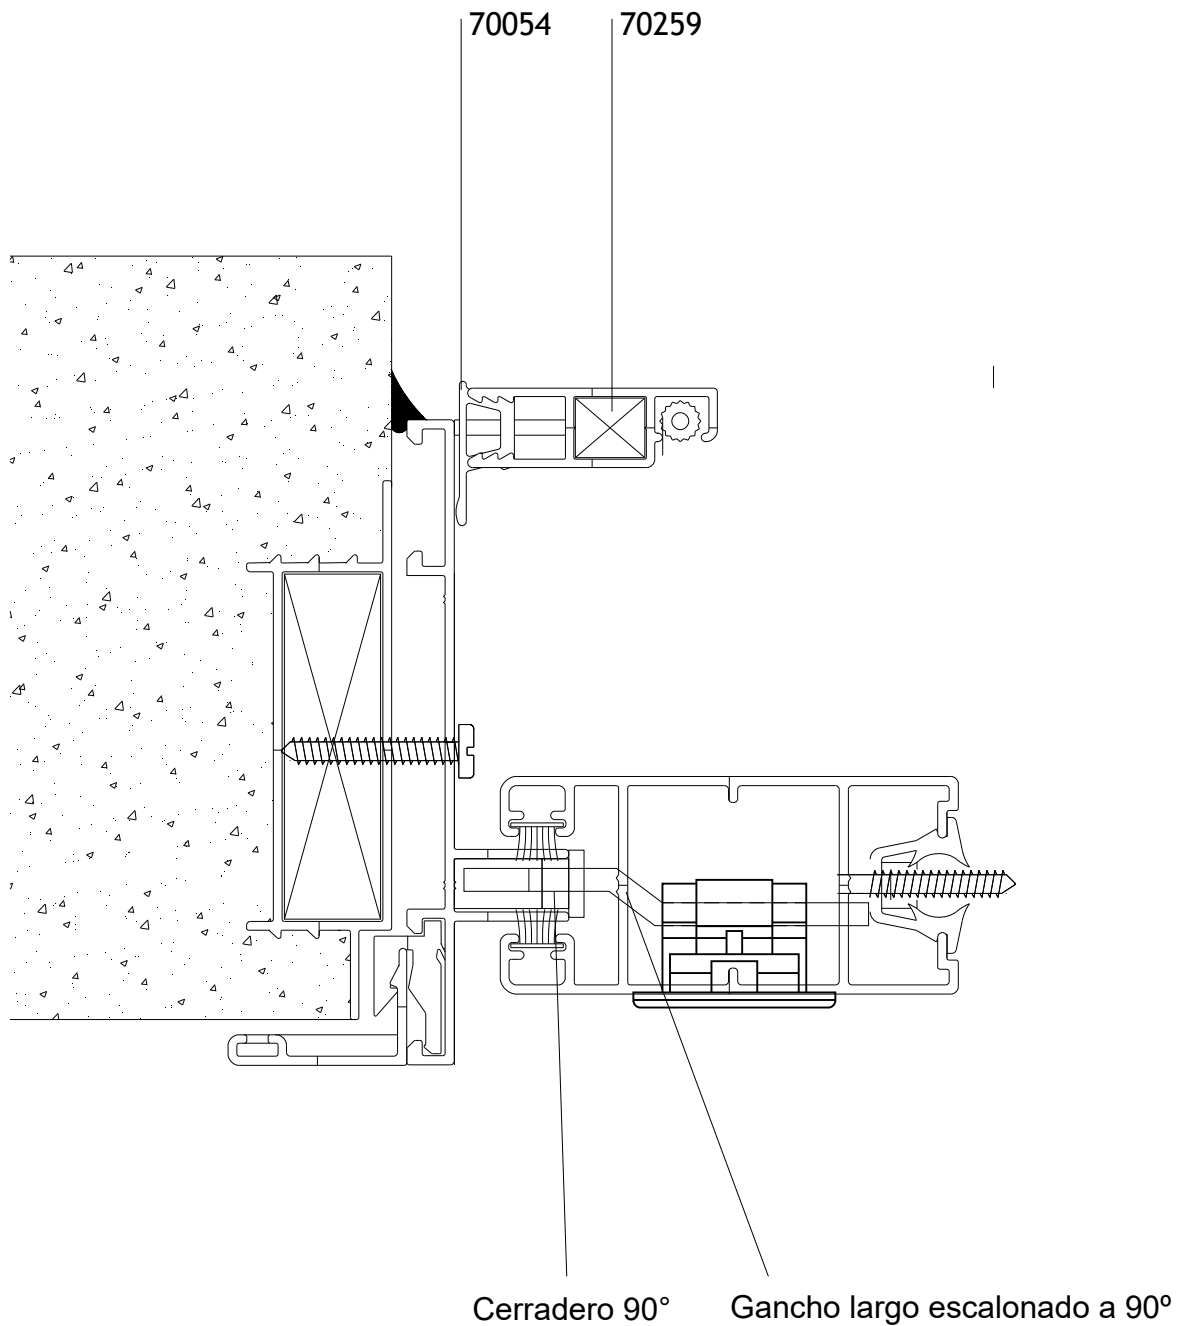

H56 + Cerradura - automático
Escala 1:1

LINEA PATAGONIA

VENTANA CORREDIZA MARCO Y HOJA A 45°

LINEA LITORAL

VENTANA CORREDIZA MARCO Y HOJA 45°

LINEA LITORAL A 90°

VENTANA 2 HOJAS
VENTANA CORREDIZA
MARCO Y HOJA A 90°
LINEA LITORAL PATAGONIA PLUS

03460

VENTANA 2 HOJAS
VENTANA CORREDIZA
MARCO Y HOJA A 90°
LINEA LITORAL PATAGONIA PLUS

03460

H56 PROIN zamak con llave para clipar
Escala 1:1

LINEA PATAGONIA

VENTANA CORREDIZA MARCO Y HOJA A 90°

escala 1:1