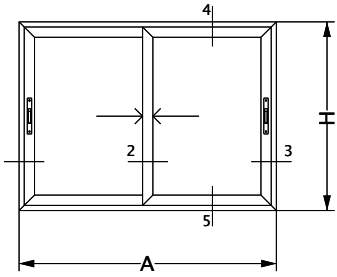

H56 + Cerradura - automático
Escala 1:1

LINEA PATAGONIA

VENTANA CORREDIZA MARCO Y HOJA A 45°

LINEA LITORAL

VENTANA CORREDIZA MARCO Y HOJA 45°

LINEA LITORAL A 90°

VENTANA 2 HOJAS
VENTANA CORREDIZA
MARCO Y HOJA A 90°
LINEA LITORAL PATAGONIA PLUS