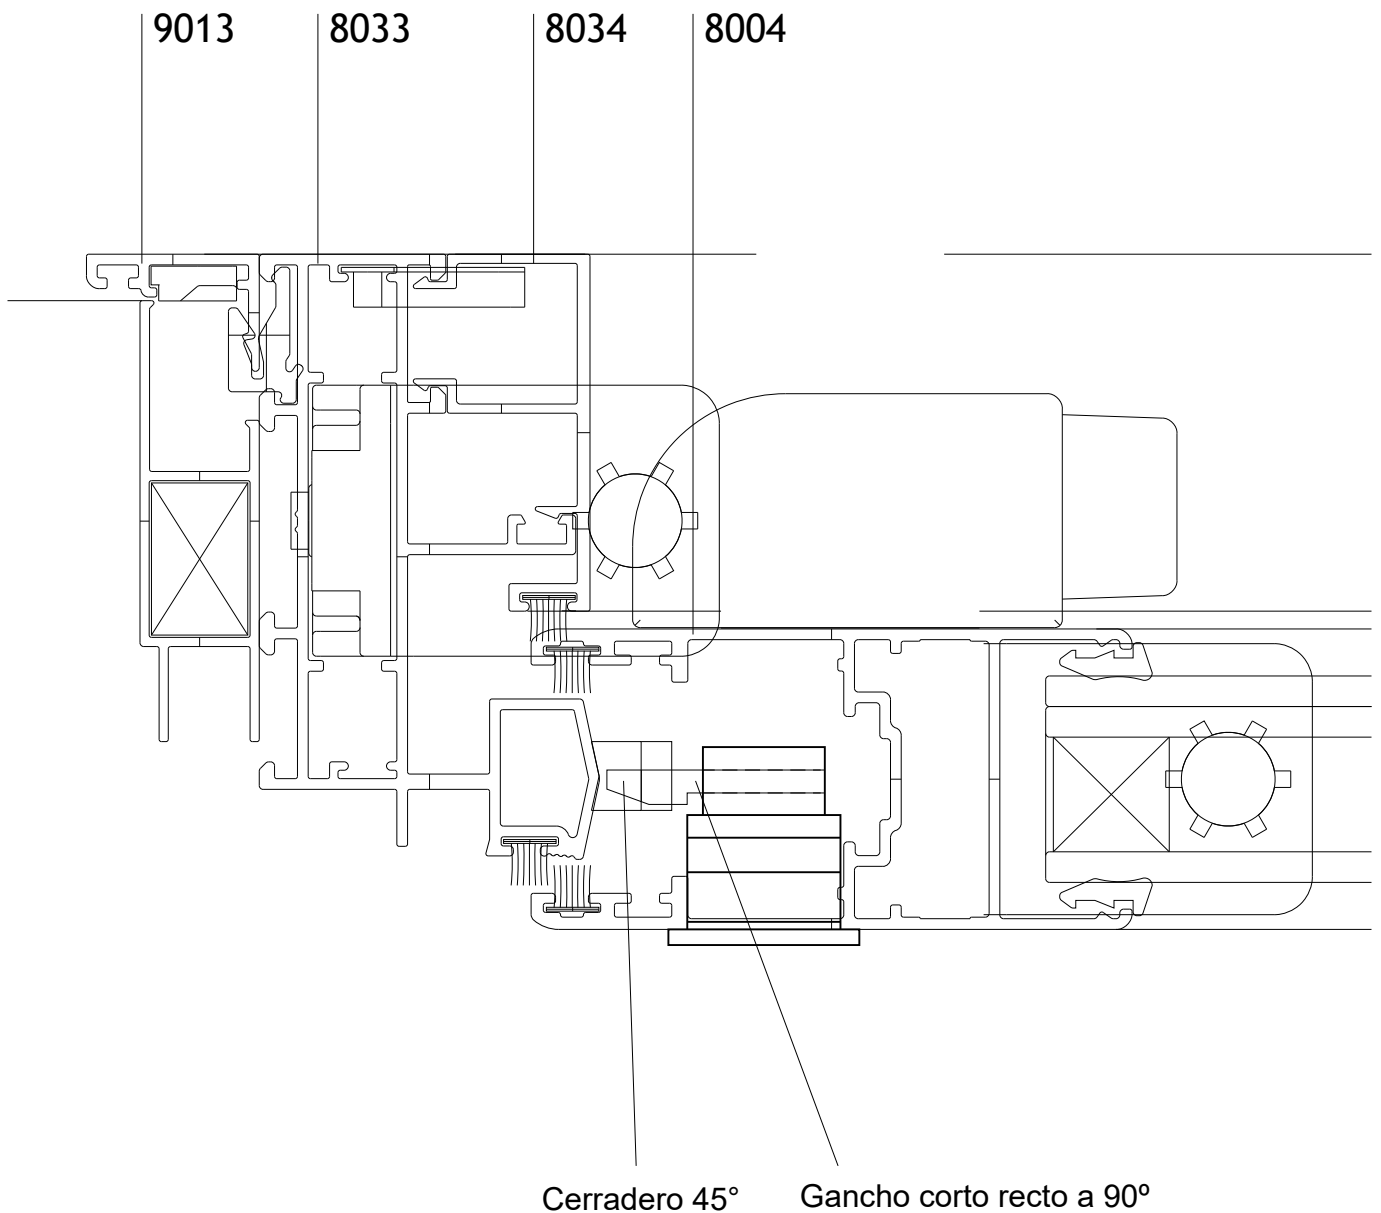

VENTANA 2 HOJAS
CORREDIZAS Y GUIA
ADICIONAL MOSQUITERO
HOMOLOGACIÓN MULTIPUNTO BULÓN SMART PROIN 600 mm.

CORTE 1-2-3
LINEA ANDINA 45°

VENTANA 2 HOJAS
VENTANA CORREDIZA
MARCO Y HOJA A 90°
LINEA LITORAL PATAGONIA PLUS