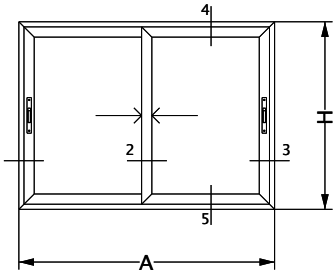

VENTANA 2 HOJAS
VENTANA CORREDIZA
MARCO Y HOJA A 90°
LINEA LITORAL PATAGONIA PLUS

03460