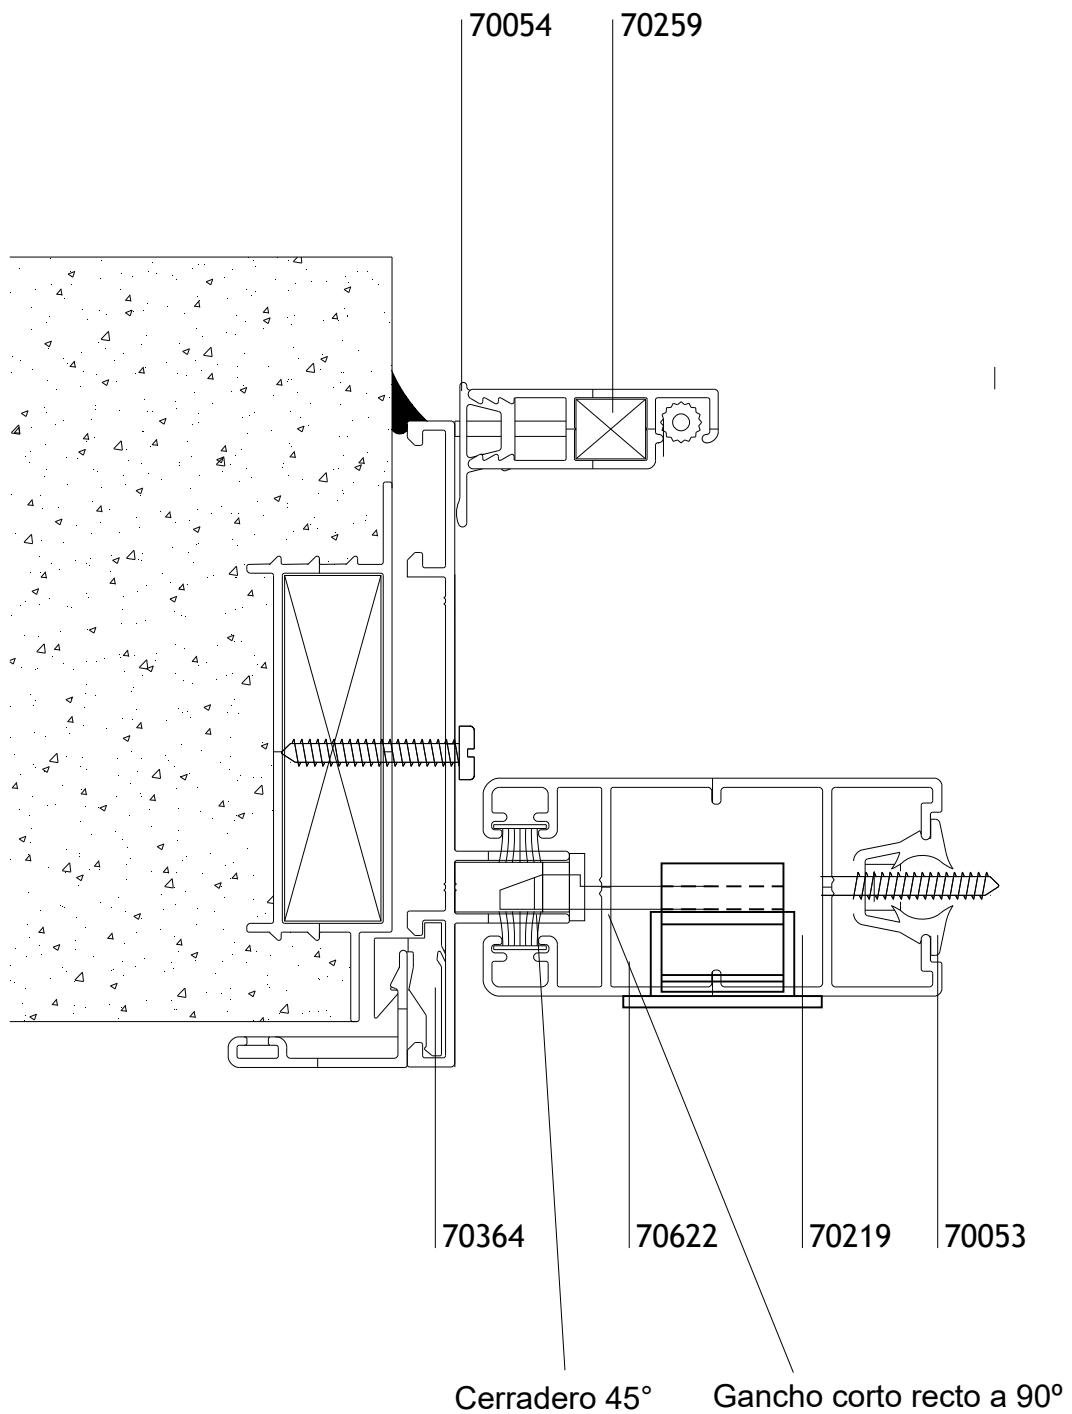

03460

H56 ESTILO PROIN
Escala 1:1

LINEA PATAGONIA

VENTANA CORREDIZA MARCO Y HOJA A 90°

escala 1:1

LINEA LITORAL A 90°

VENTANA 2 HOJAS
VENTANA CORREDIZA
MARCO Y HOJA A 90°
LINEA LITORAL PATAGONIA PLUS

03460