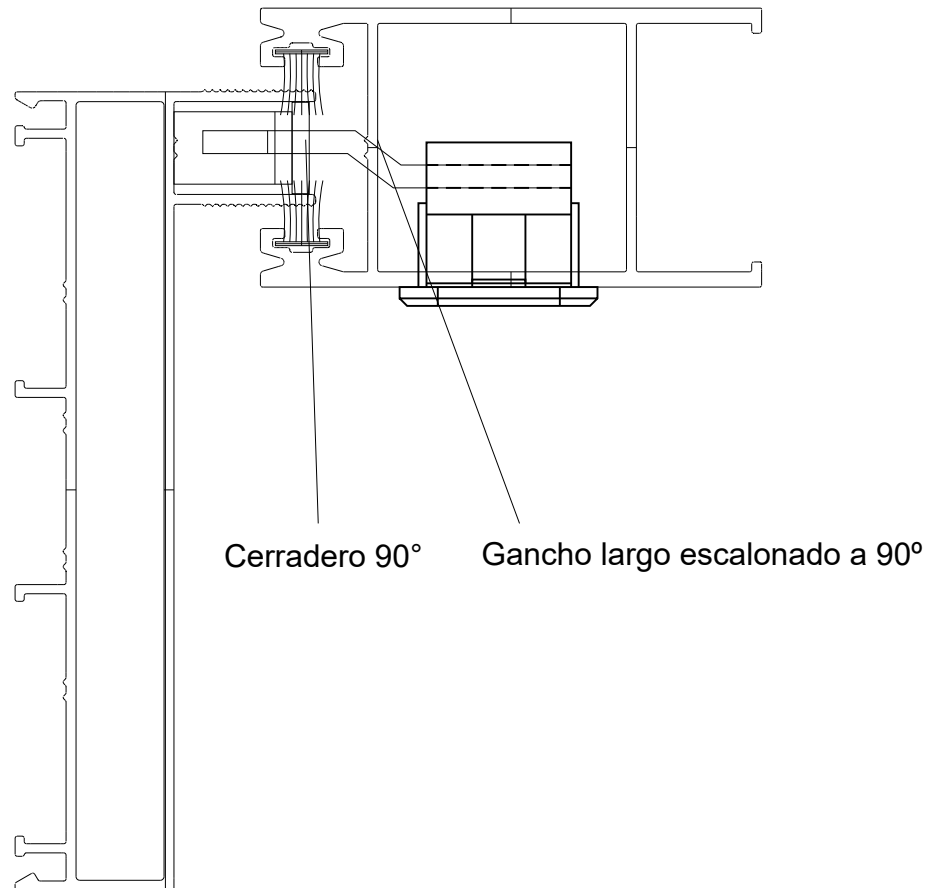

H56 DOPPIO PROIN
Escala 1:1

LINEA PATAGONIA

VENTANA CORREDIZA MARCO Y HOJA A 90°

escala 1:1

LINEA LITORAL A 90°

VENTANA 2 HOJAS
VENTANA CORREDIZA
MARCO Y HOJA A 90°
LINEA LITORAL PATAGONIA PLUS

03460

VENTANA 2 HOJAS
VENTANA CORREDIZA
MARCO Y HOJA A 90°
LINEA LITORAL PATAGONIA PLUS