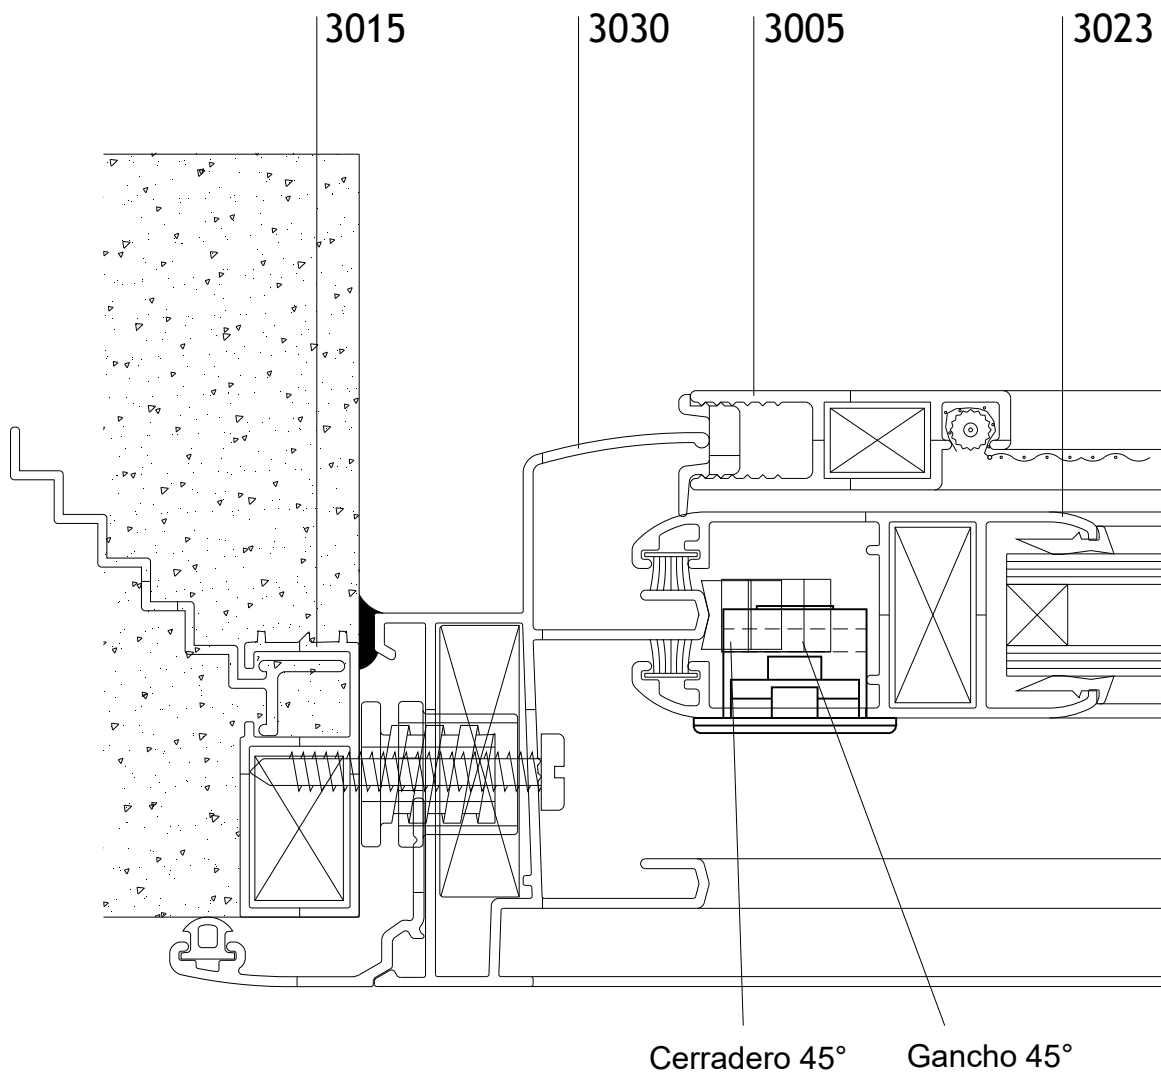

LINEA PATAGONIA

VENTANA CORREDIZA MARCO Y HOJA A 45°