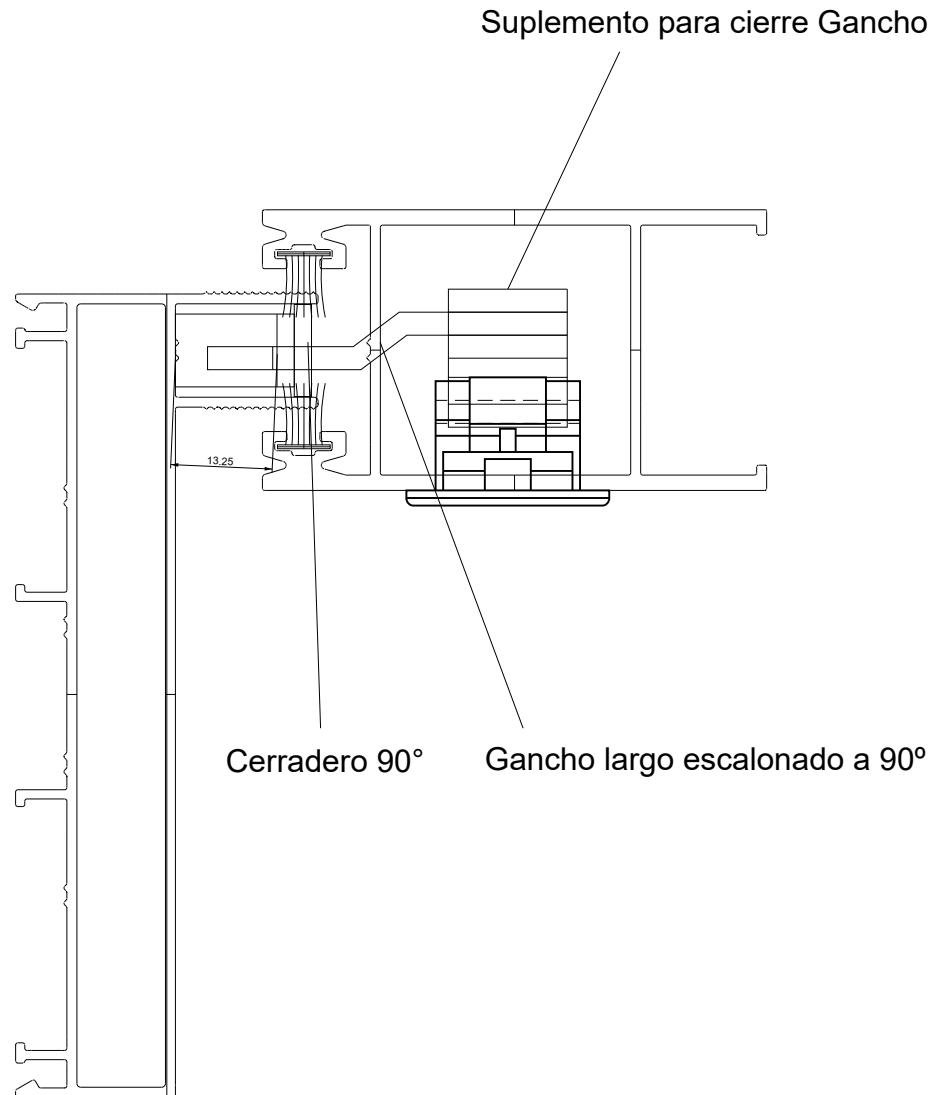

H56 + Cerradura - automático
Escala 1:1

LINEA PATAGONIA

VENTANA CORREDIZA MARCO Y HOJA A 45°

LINEA LITORAL

VENTANA CORREDIZA MARCO Y HOJA 45°

LINEA LITORAL A 90°

VENTANA 2 HOJAS
VENTANA CORREDIZA
MARCO Y HOJA A 90°
LINEA LITORAL PATAGONIA PLUS

03460

VENTANA 2 HOJAS
VENTANA CORREDIZA
MARCO Y HOJA A 90°
LINEA LITORAL PATAGONIA PLUS

03460

H56 PROIN zamak con llave para clipar
Escala 1:1

LINEA PATAGONIA

VENTANA CORREDIZA MARCO Y HOJA A 90°

escala 1:1