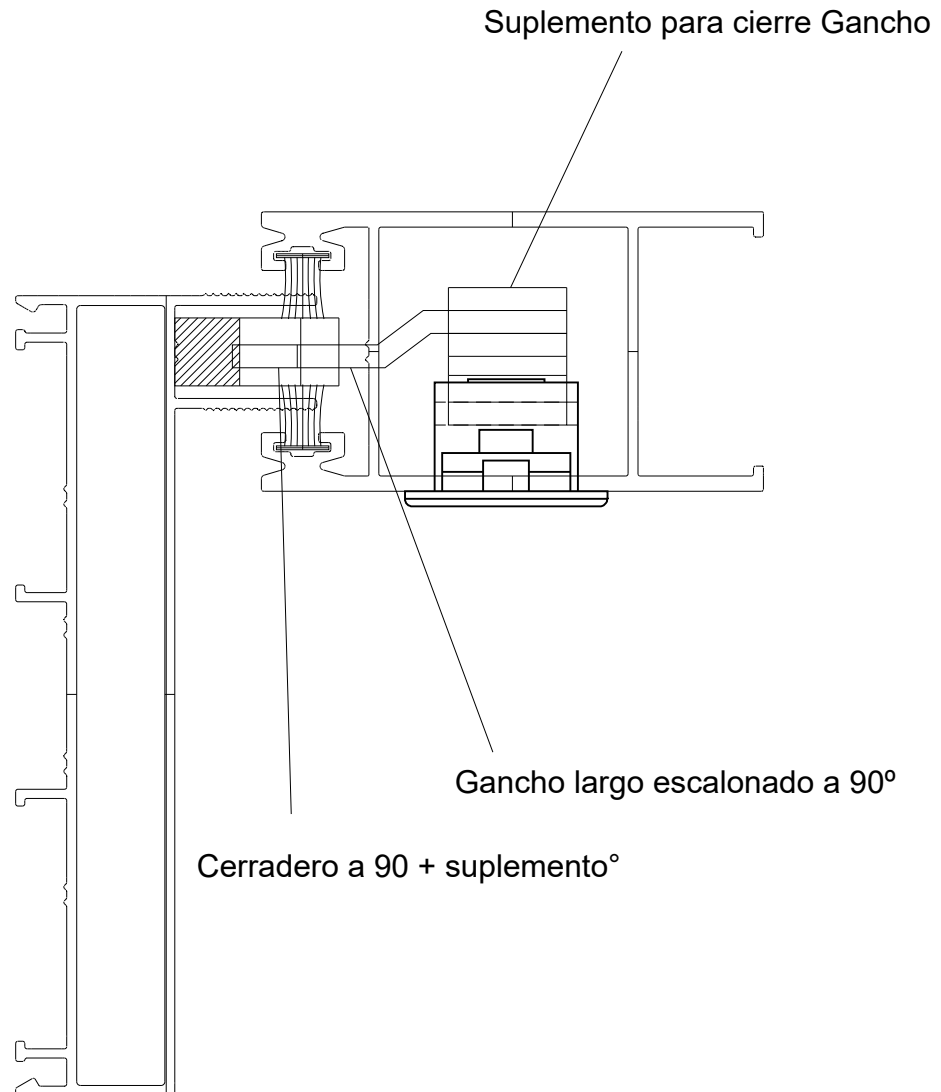

VENTANA 2 HOJAS
VENTANA CORREDIZA
MARCO Y HOJA A 90°
LINEA LITORAL PATAGONIA PLUS