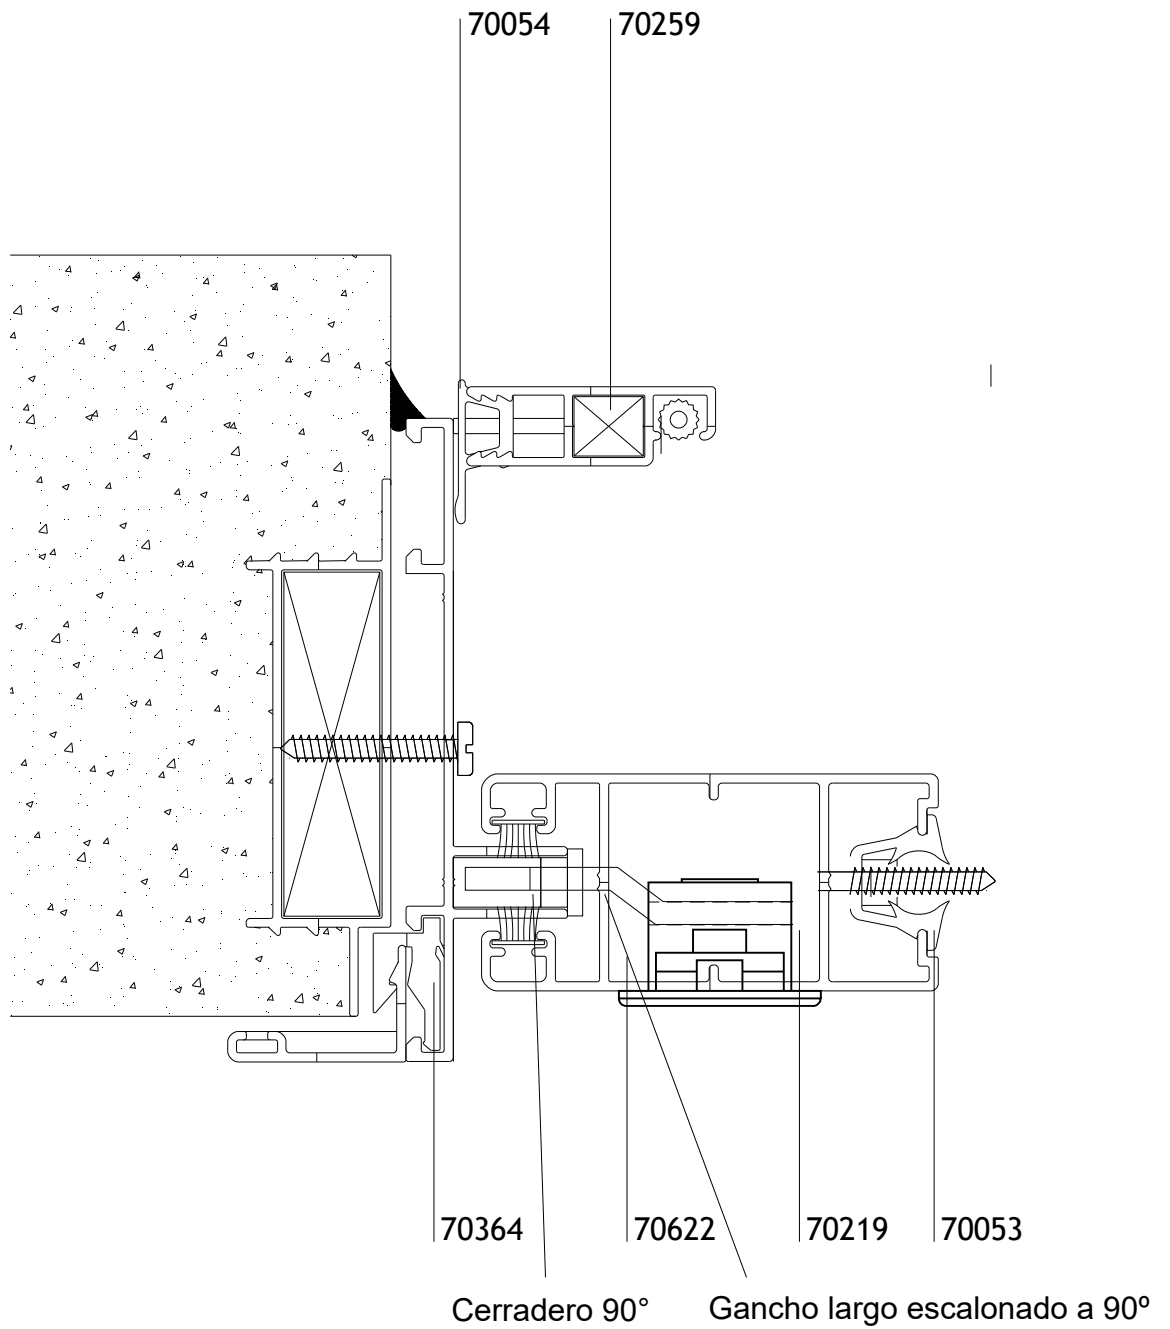

LINEA LITORAL A 90°