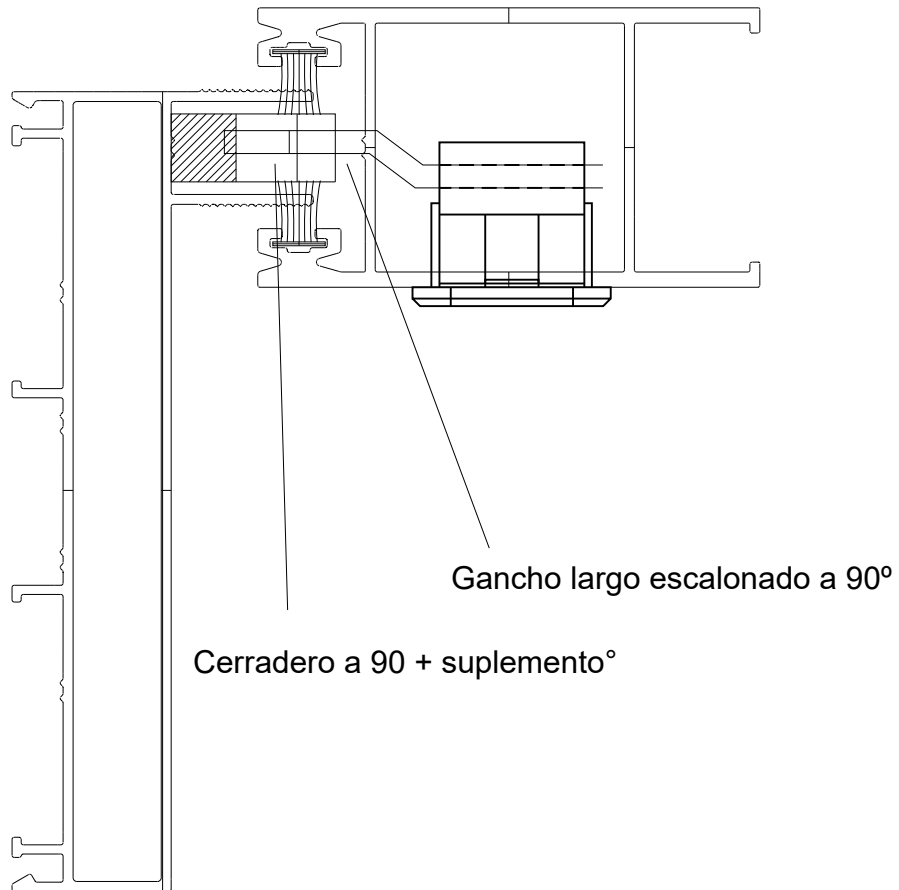

H56 DOPPIO PROIN
Escala 1:1

LINEA PATAGONIA

VENTANA CORREDIZA MARCO Y HOJA A 90°

escala 1:1

LINEA LITORAL A 90°

VENTANA 2 HOJAS
VENTANA CORREDIZA
MARCO Y HOJA A 90°
LINEA LITORAL PATAGONIA PLUS

03460

VENTANA 2 HOJAS
VENTANA CORREDIZA
MARCO Y HOJA A 90°
LINEA LITORAL PATAGONIA PLUS