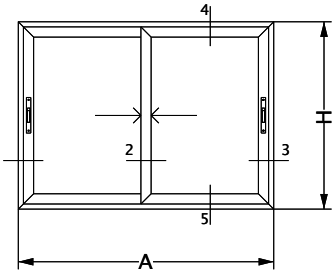

VENTANA 2 HOJAS
CORREDIZAS Y GUIA
ADICIONAL MOSQUITERO
HOMOLOGACIÓN MULTIPUNTO BULÓN SMART PROIN 600 mm.

CORTE 1-2-3
LINEA ANDINA 45°

VENTANA 2 HOJAS
VENTANA CORREDIZA
MARCO Y HOJA A 90°
LINEA LITORAL PATAGONIA PLUS