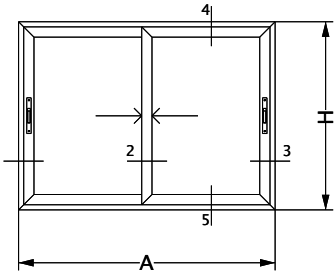

03460

H56 PROIN 2 posiciones y automático
Escala 1:1

LINEA ANDINA

VENTANA HOJA CORREDIZA
ENCUENTRO CENTRAL REFORZADO
CON PAÑO FIJO

Gancho largo escalonado a 90°
Cerradero Herrero

VENTANA 2 HOJAS
 CORREDIZAS Y GUIA
 ADICIONAL MOSQUITERO
 HOMOLOGACIÓN MULTIPUNTO BULÓN SMART PROIN 600 mm.
 CORTE 1-2-3
 LINEA ANDINA 45°