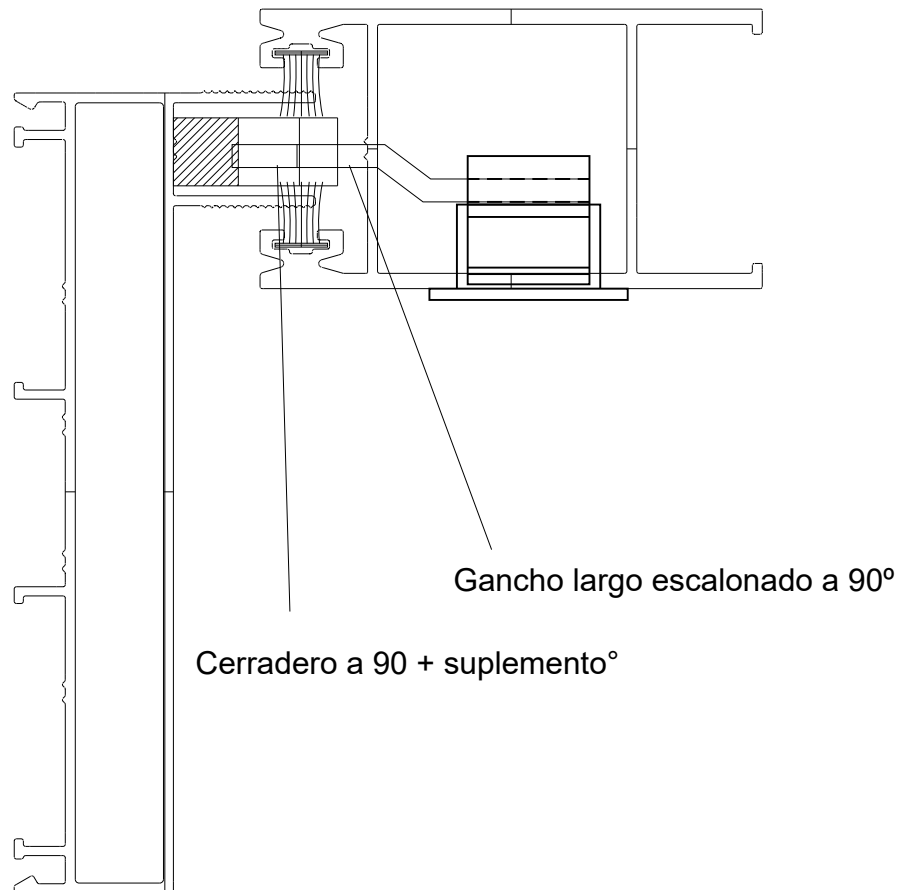

VENTANA 2 HOJAS
VENTANA CORREDIZA
MARCO Y HOJA A 90°
LINEA LITORAL PATAGONIA PLUS