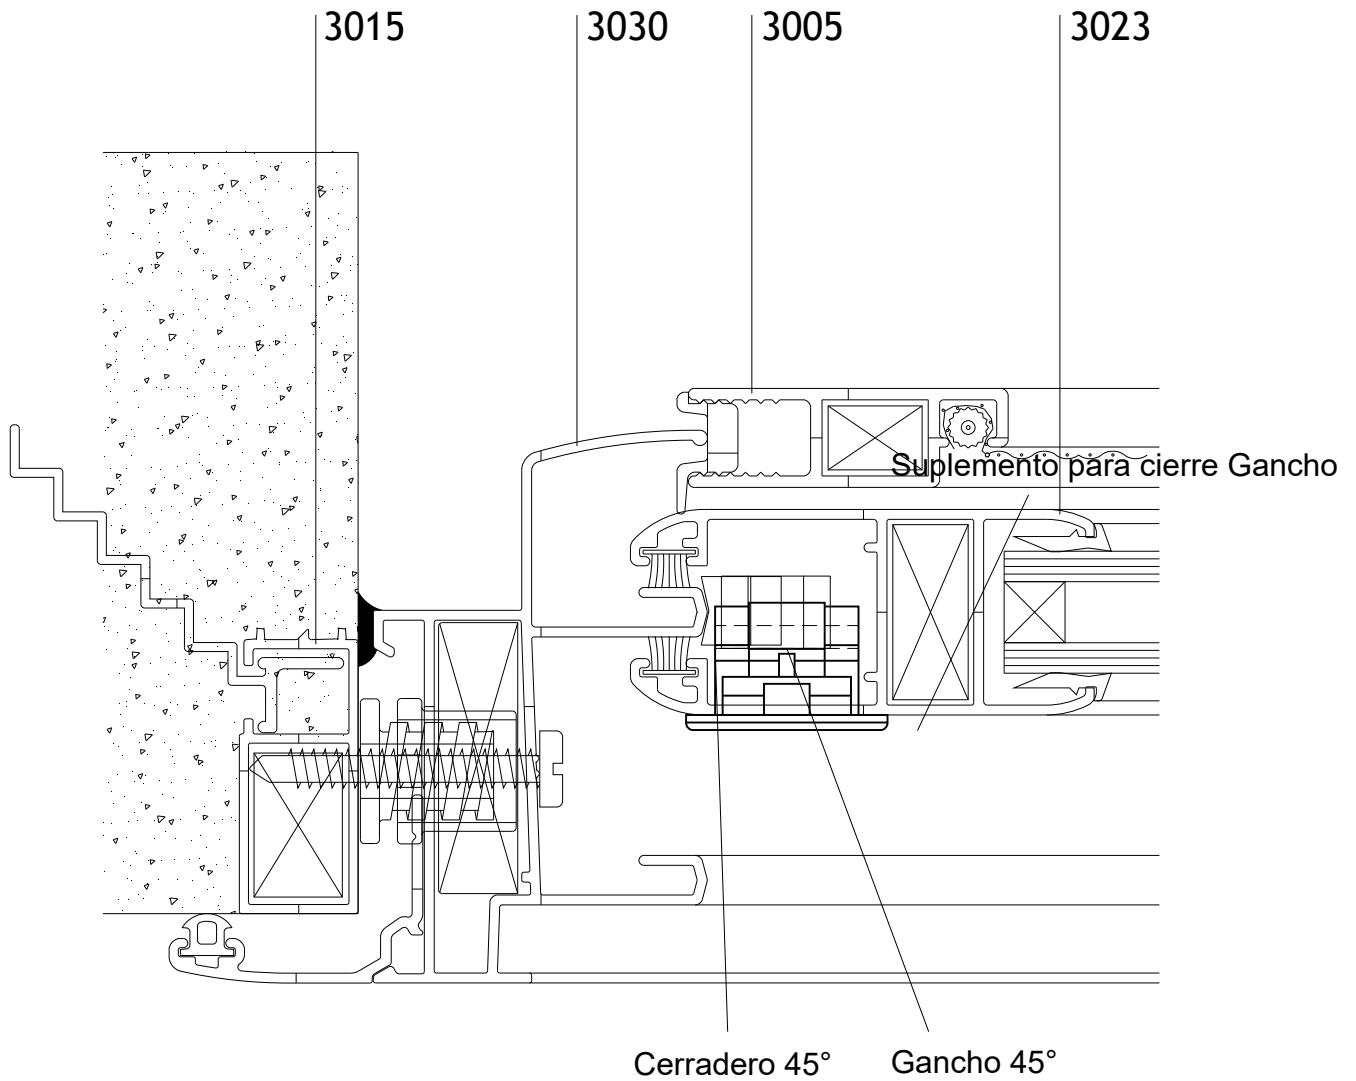

La Aldaba®

fexa

ÍNDICE

H56 + Cerradura - Automático -----	1-6
H56 PROIN - Zamak - con llave para clipar -----	7-12
H56 PROIN - 2 posiciones y automático -----	13-17
H56 PROIN para clipar. -----	18-23
H56 PROIN -----	24-30
H54 PROIN - zamak -----	31-36
H56-1615 PROIN -----	37-41
H56 DOPPIO PROIN -----	42-46
H56 ESTILO PROIN -----	47-52
H101-H56 ESTILO PROIN -----	53-54
H101-DOPPIO -----	55-57

H56 + Cerradura - automático
Escala 1:1

LINEA PATAGONIA

VENTANA CORREDIZA MARCO Y HOJA A 45°

LINEA LITORAL

VENTANA CORREDIZA MARCO Y HOJA 45°

LINEA LITORAL A 90°

VENTANA 2 HOJAS
VENTANA CORREDIZA
MARCO Y HOJA A 90°
LINEA LITORAL PATAGONIA PLUS

03460

VENTANA 2 HOJAS
VENTANA CORREDIZA
MARCO Y HOJA A 90°
LINEA LITORAL PATAGONIA PLUS

03460

H56 PROIN zamak con llave para clipar
Escala 1:1

LINEA PATAGONIA

VENTANA CORREDIZA MARCO Y HOJA A 90°

escala 1:1