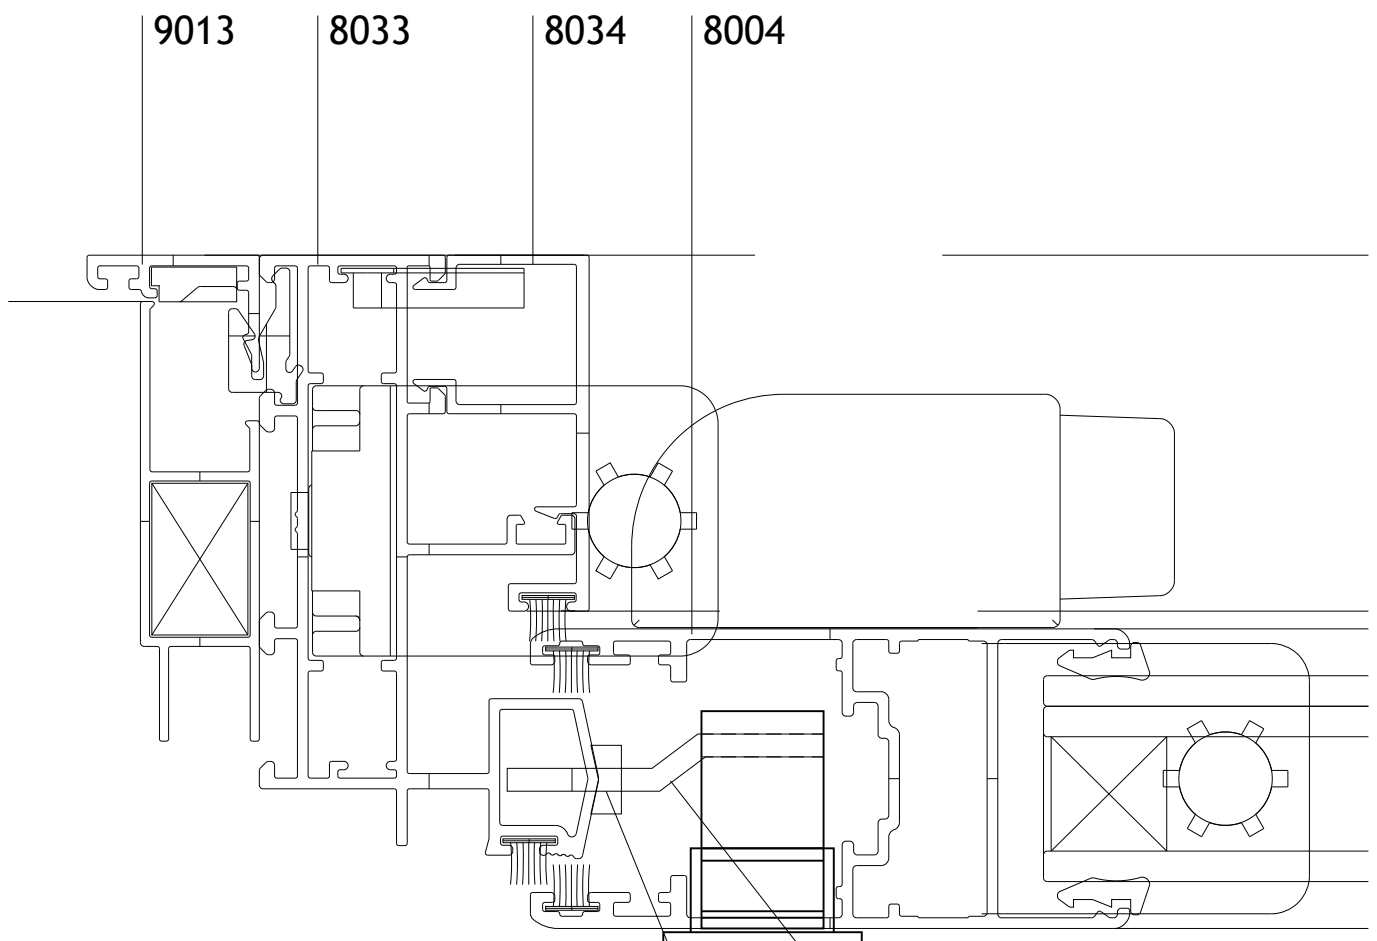

LINEA PATAGONIA

**VENTANA CORREDIZA
MARCO Y HOJA A 45°**

LINEA LITORAL

VENTANA CORREDIZA MARCO Y HOJA 45°

VENTANA 2 HOJAS
VENTANA CORREDIZA
MARCO Y HOJA A 90°
LINEA LITORAL PATAGONIA PLUS

03460

VENTANA 2 HOJAS
VENTANA CORREDIZA
MARCO Y HOJA A 90°
LINEA LITORAL PATAGONIA PLUS

03460

H56 PROIN 2 posiciones y automático
Escala 1:1

LINEA ANDINA

VENTANA HOJA CORREDIZA
ENCUENTRO CENTRAL REFORZADO
CON PAÑO FIJO

Gancho largo escalonado a 90°
Cerradero Herrero

VENTANA 2 HOJAS
 CORREDIZAS Y GUIA
 ADICIONAL MOSQUITERO
 HOMOLOGACIÓN MULTIPUNTO BULÓN SMART PROIN 600 mm.
 CORTE 1-2-3
 LINEA ANDINA 45°