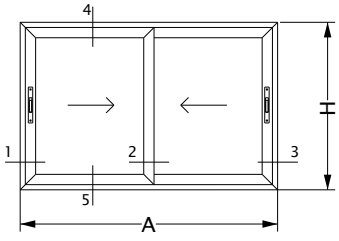

03460

H56 PROIN 2 posiciones y automático
Escala 1:1

LINEA ANDINA

VENTANA HOJA CORREDIZA
ENCUENTRO CENTRAL REFORZADO
CON PAÑO FIJO

Gancho largo escalonado a 90°
Cerradero Herrero

VENTANA 2 HOJAS
 CORREDIZAS Y GUIA
 ADICIONAL MOSQUITERO
 HOMOLOGACIÓN MULTIPUNTO BULÓN SMART PROIN 600 mm.
 CORTE 1-2-3
 LINEA ANDINA 45°