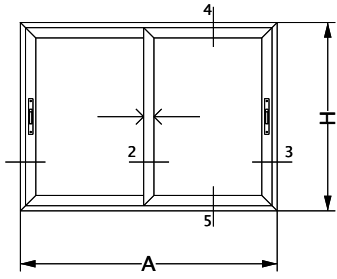

VENTANA 2 HOJAS
VENTANA CORREDIZA
MARCO Y HOJA A 90°
LINEA LITORAL PATAGONIA PLUS

03460