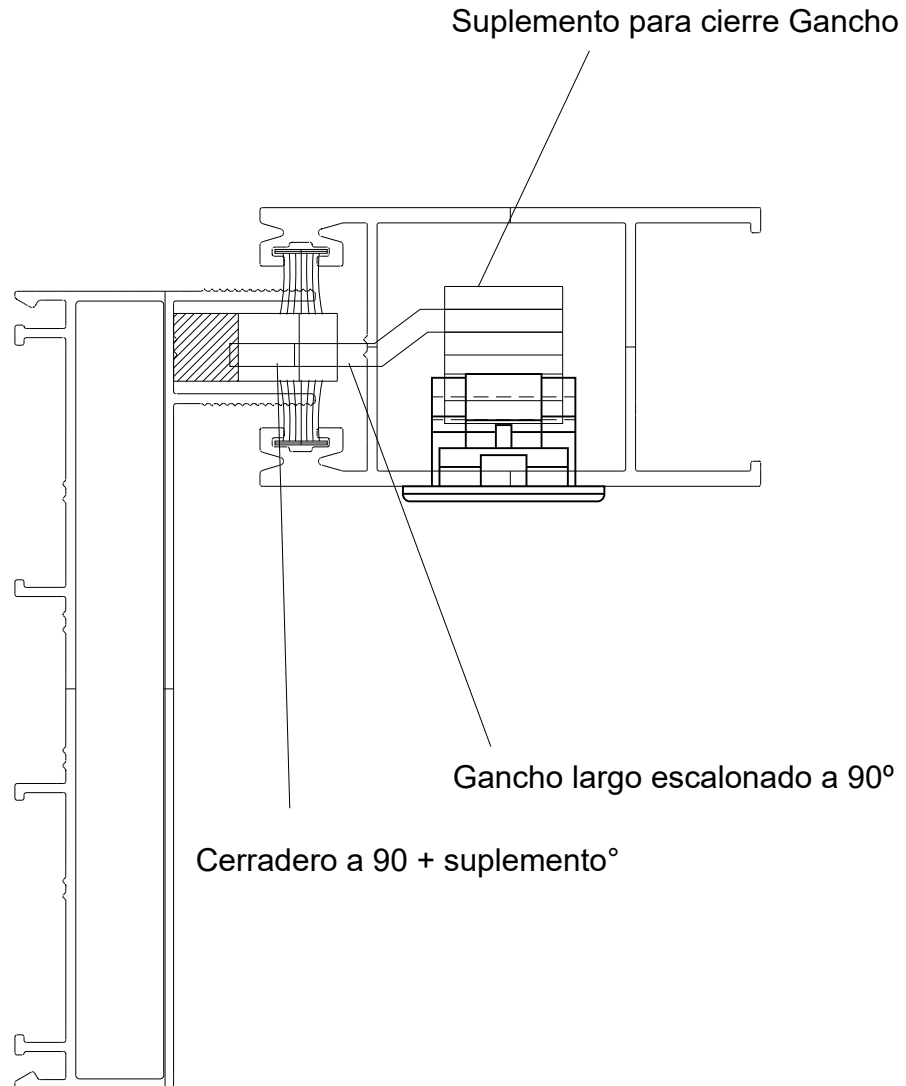

VENTANA 2 HOJAS
VENTANA CORREDIZA
MARCO Y HOJA A 90°
LINEA LITORAL PATAGONIA PLUS