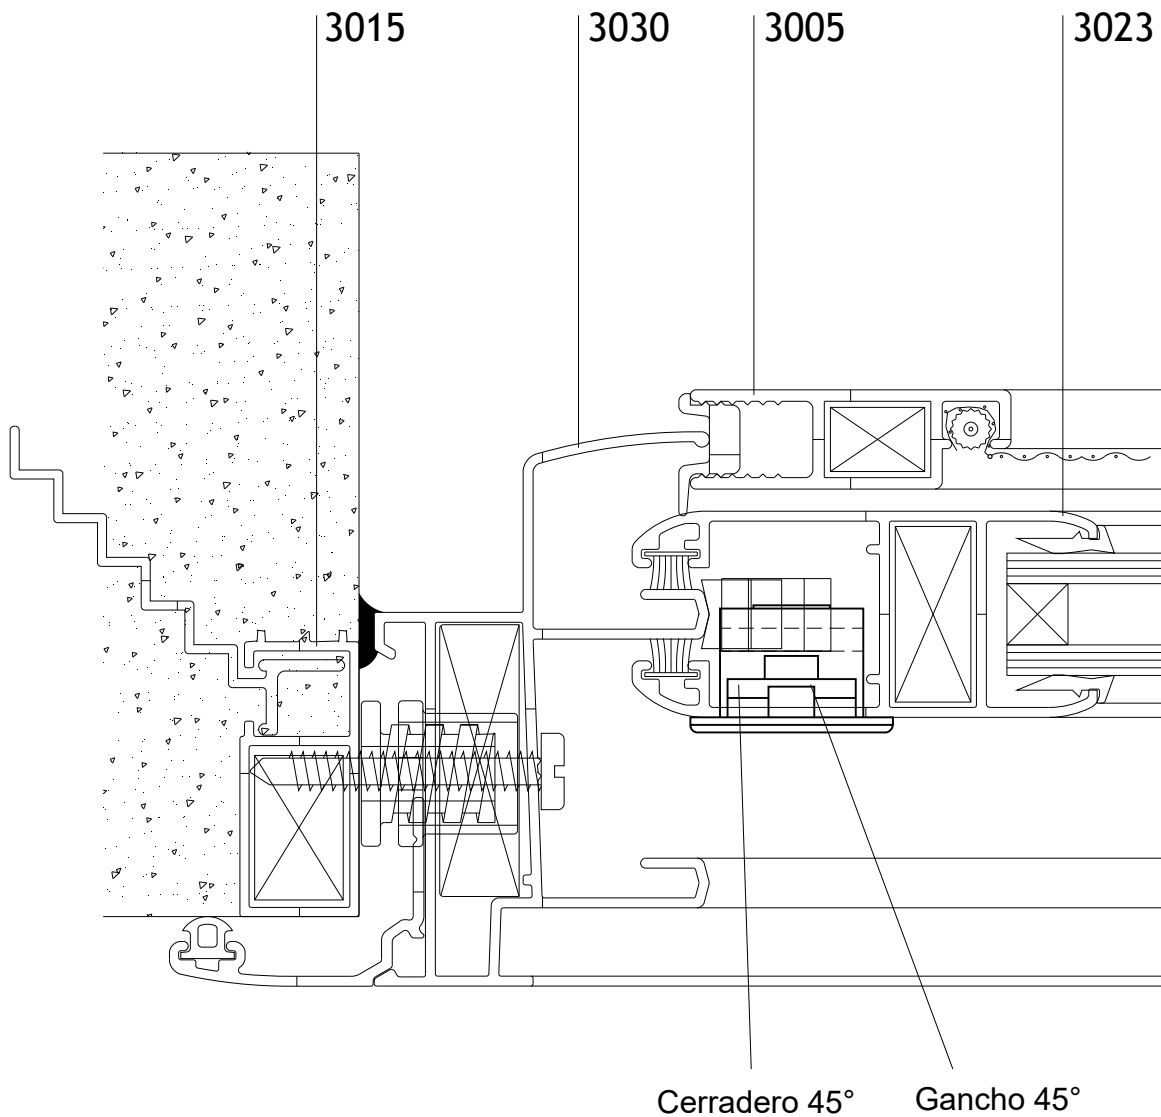

VENTANA 2 HOJAS
VENTANA CORREDIZA
MARCO Y HOJA A 90°
LINEA LITORAL PATAGONIA PLUS

03460

H56 PROIN
Escala 1:1

LINEA PATAGONIA

VENTANA CORREDIZA MARCO Y HOJA A 45°

LINEA LITORAL

VENTANA CORREDIZA MARCO Y HOJA 45°