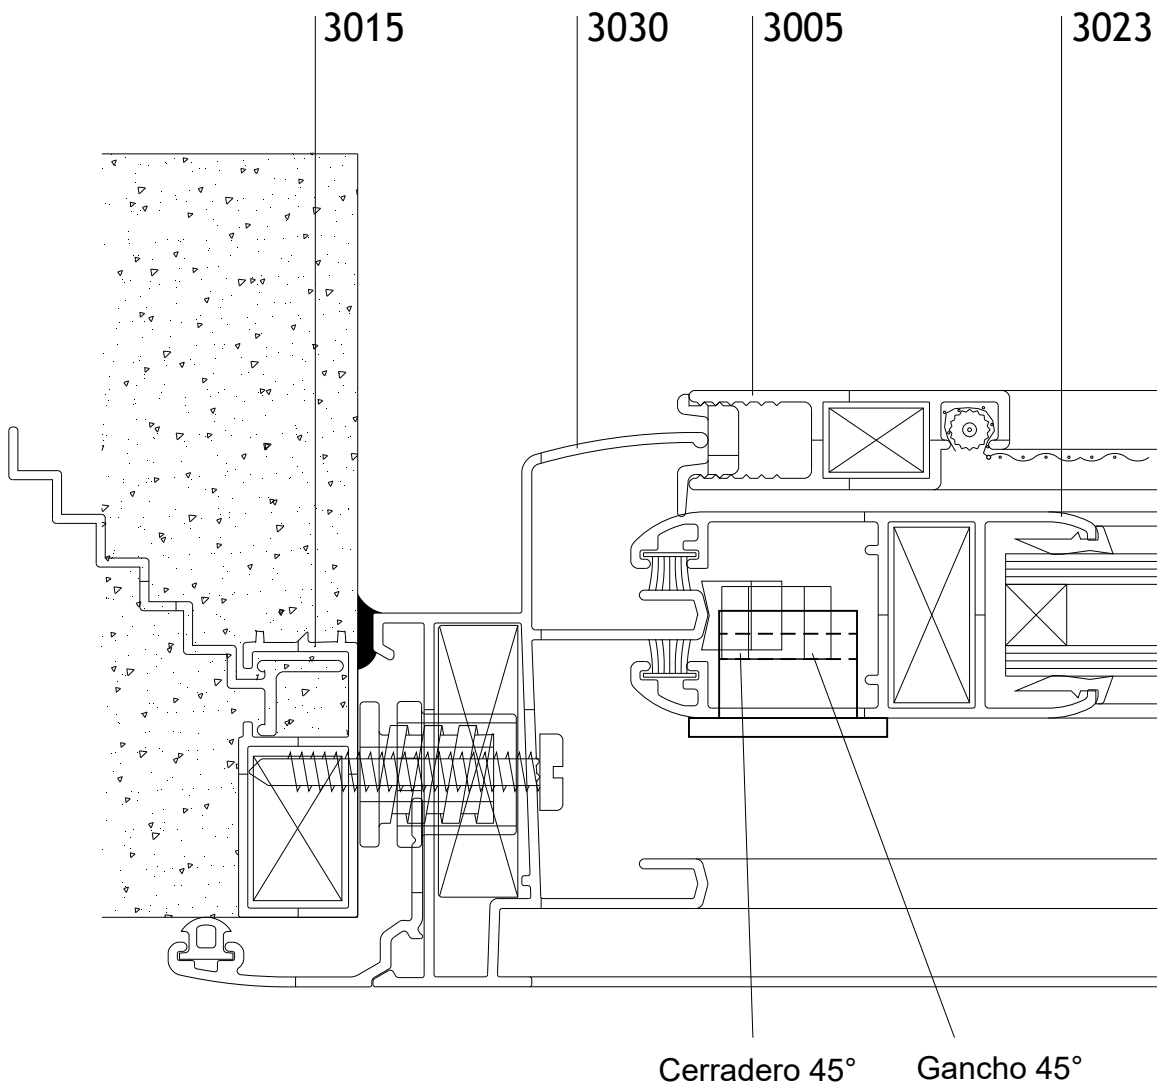

LINEA PATAGONIA

**VENTANA CORREDIZA
MARCO Y HOJA A 45°**