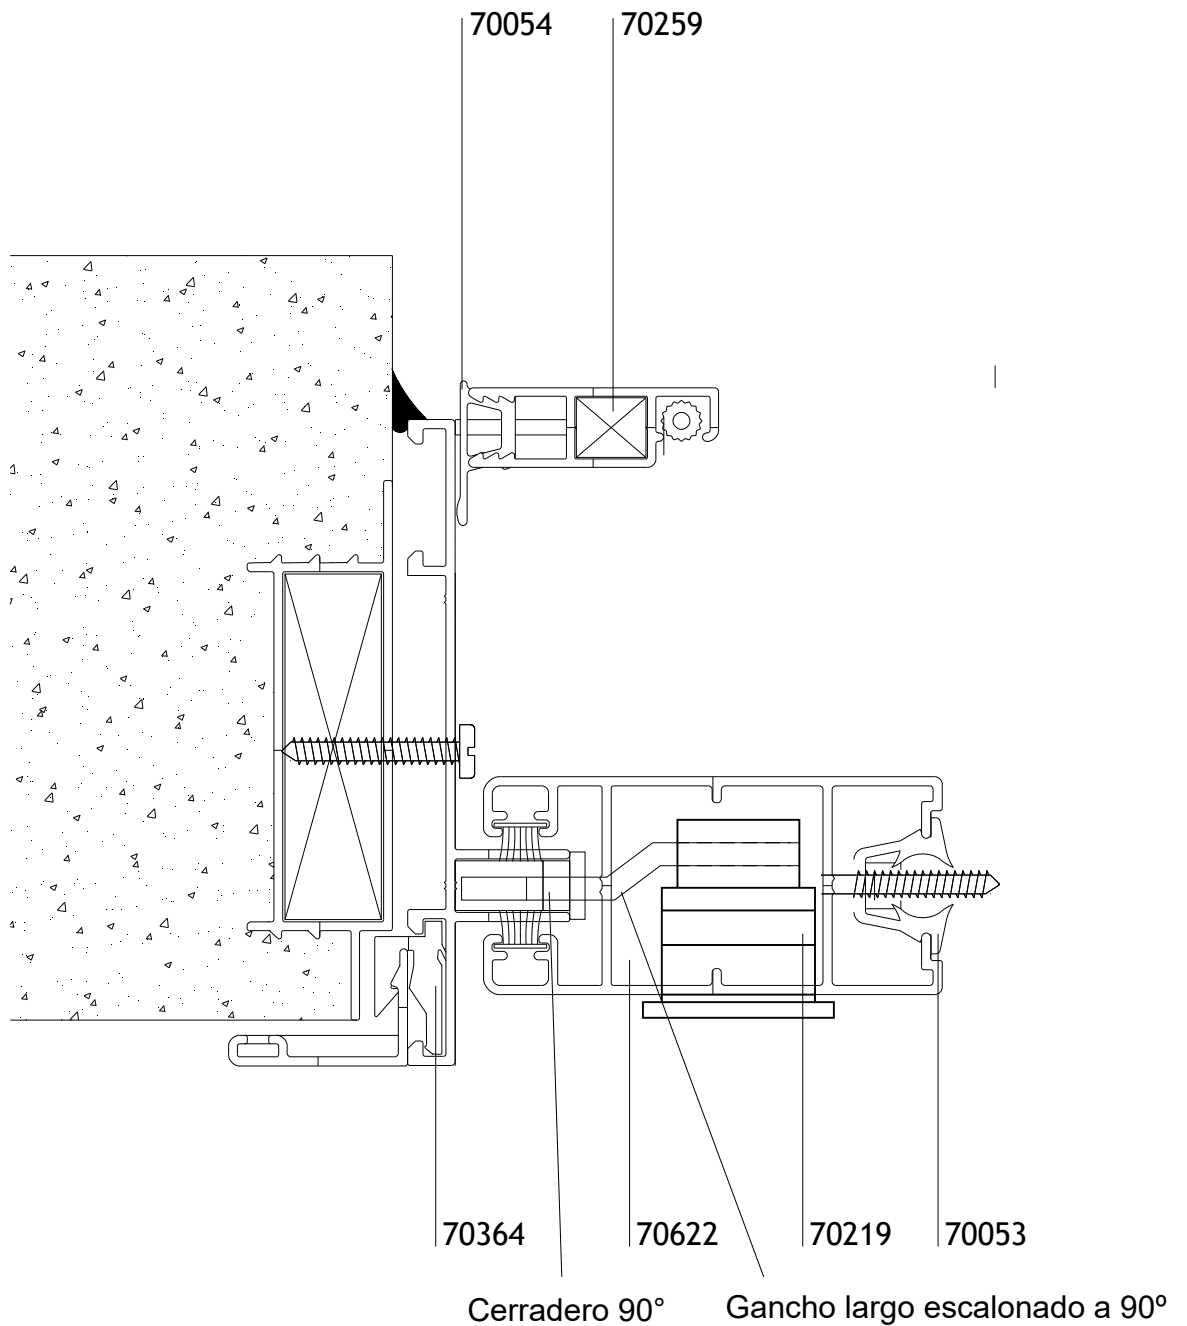

LINEA LITORAL A 90°