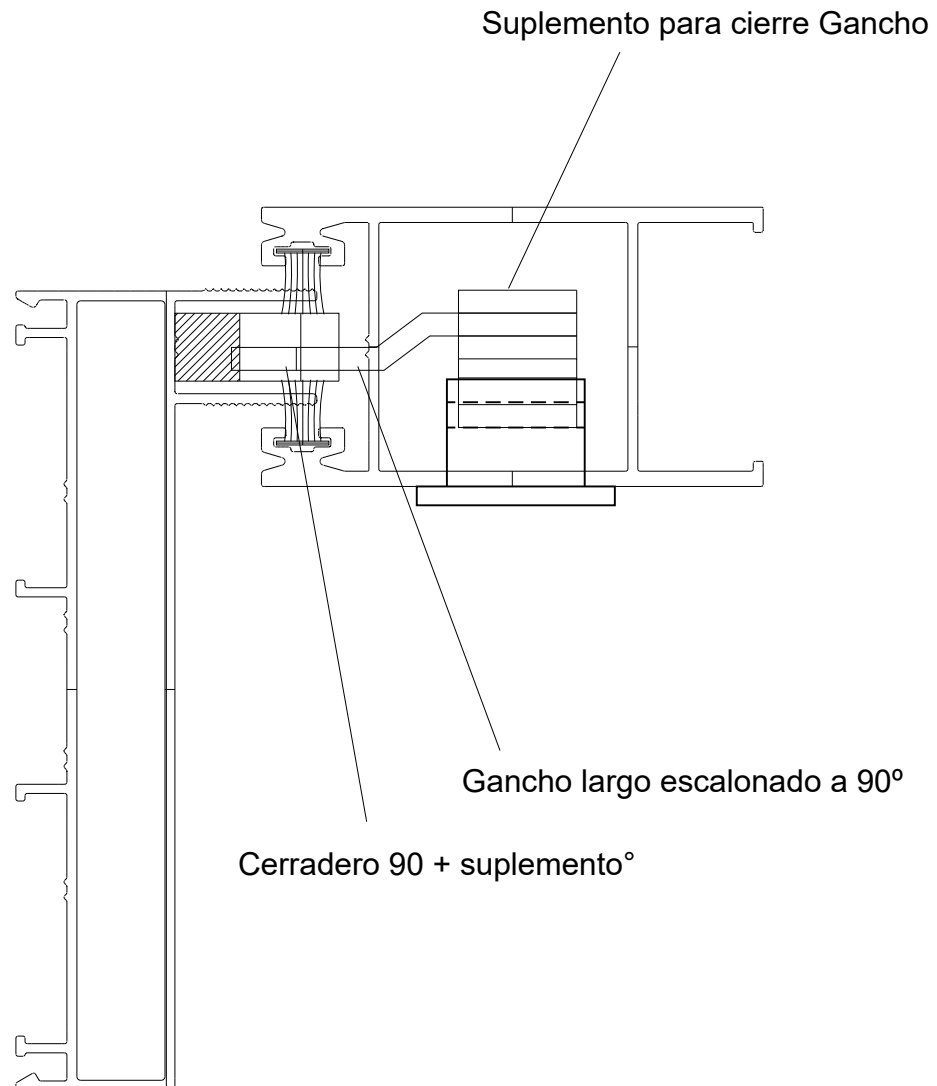

LINEA PATAGONIA

**VENTANA CORREDIZA
MARCO Y HOJA A 45°**

LINEA LITORAL

VENTANA CORREDIZA MARCO Y HOJA 45°

VENTANA 2 HOJAS
VENTANA CORREDIZA
MARCO Y HOJA A 90°
LINEA LITORAL PATAGONIA PLUS

03460

VENTANA 2 HOJAS
VENTANA CORREDIZA
MARCO Y HOJA A 90°
LINEA LITORAL PATAGONIA PLUS

03460

H56 PROIN 2 posiciones y automático
Escala 1:1

LINEA ANDINA

VENTANA HOJA CORREDIZA
ENCUENTRO CENTRAL REFORZADO
CON PAÑO FIJO

Gancho largo escalonado a 90°
Cerradero Herrero

VENTANA 2 HOJAS
 CORREDIZAS Y GUIA
 ADICIONAL MOSQUITERO
 HOMOLOGACIÓN MULTIPUNTO BULÓN SMART PROIN 600 mm.
 CORTE 1-2-3
 LINEA ANDINA 45°