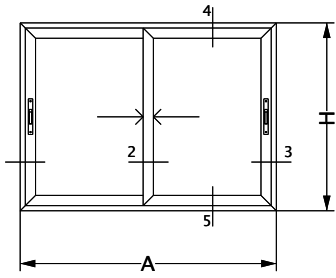

VENTANA 2 HOJAS
VENTANA CORREDIZA
MARCO Y HOJA A 90°
LINEA LITORAL PATAGONIA PLUS

03460