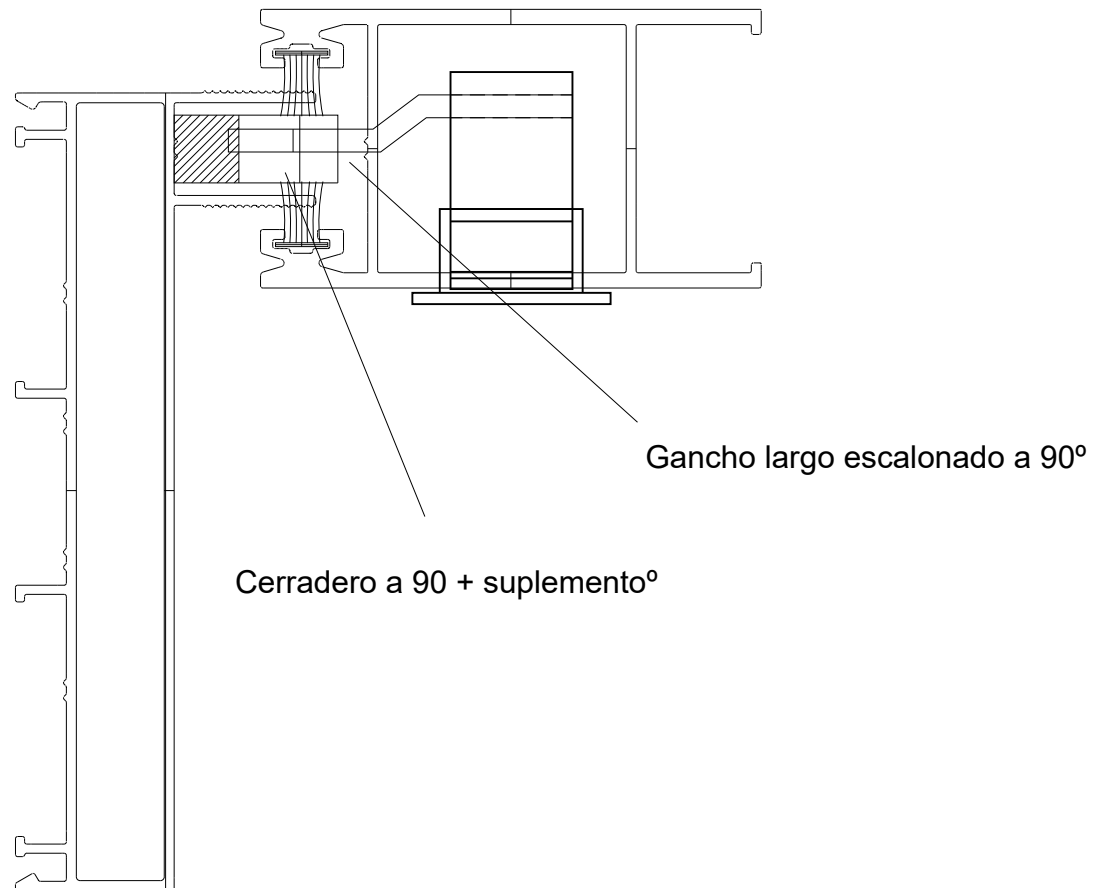

VENTANA 2 HOJAS
VENTANA CORREDIZA
MARCO Y HOJA A 90°
LINEA LITORAL PATAGONIA PLUS