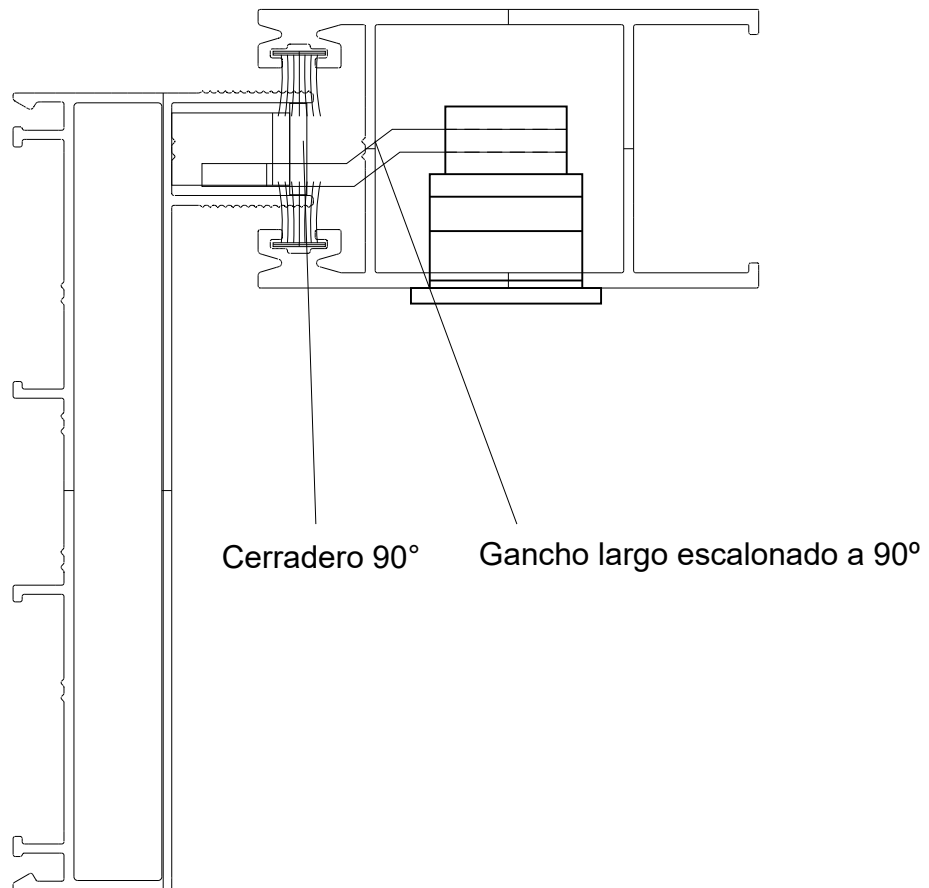

VENTANA 2 HOJAS
CORREDIZAS Y GUIA
ADICIONAL MOSQUITERO
HOMOLOGACIÓN MULTIPUNTO BULÓN SMART PROIN 600 mm.

CORTE 1-2-3
LINEA ANDINA 45°

VENTANA 2 HOJAS
VENTANA CORREDIZA
MARCO Y HOJA A 90°
LINEA LITORAL PATAGONIA PLUS