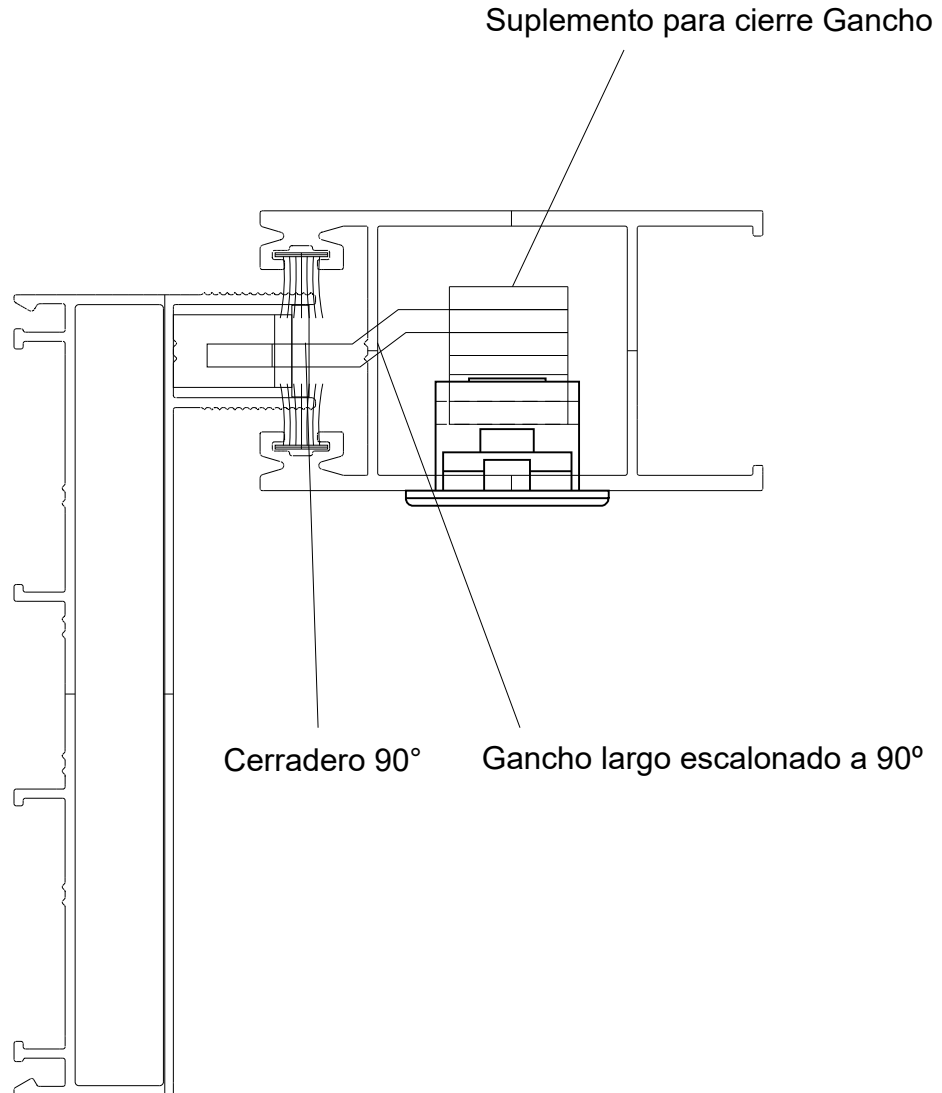

LINEA LITORAL A 90°

LINEA ANDINA

VENTANA HOJA CORREDIZA
ENCUENTRO CENTRAL REFORZADO
CON PAÑO FIJO

Gancho largo escalonado a 90°
Cerradero Herrero

VENTANA 2 HOJAS
VENTANA CORREDIZA
MARCO Y HOJA A 90°
LINEA LITORAL PATAGONIA PLUS