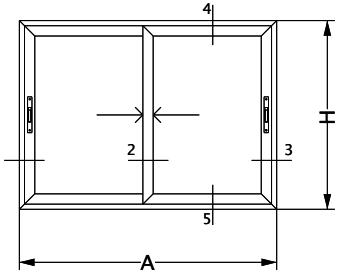

VENTANA 2 HOJAS
VENTANA CORREDIZA
MARCO Y HOJA A 90°
LINEA LITORAL PATAGONIA PLUS

03460