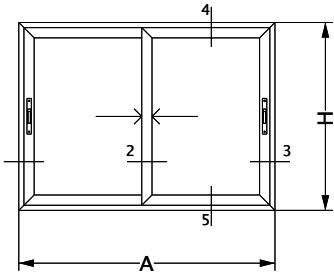

VENTANA 2 HOJAS
VENTANA CORREDIZA
MARCO Y HOJA A 90°
LINEA LITORAL PATAGONIA PLUS

03460