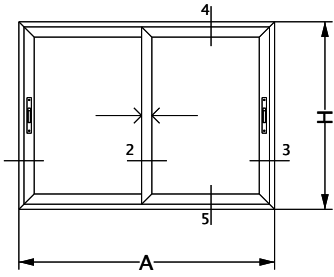

H56 DOPPIO PROIN
Escala 1:1

LINEA PATAGONIA

VENTANA CORREDIZA MARCO Y HOJA A 90°

escala 1:1

LINEA LITORAL A 90°

VENTANA 2 HOJAS
VENTANA CORREDIZA
MARCO Y HOJA A 90°
LINEA LITORAL PATAGONIA PLUS

03460

VENTANA 2 HOJAS
VENTANA CORREDIZA
MARCO Y HOJA A 90°
LINEA LITORAL PATAGONIA PLUS