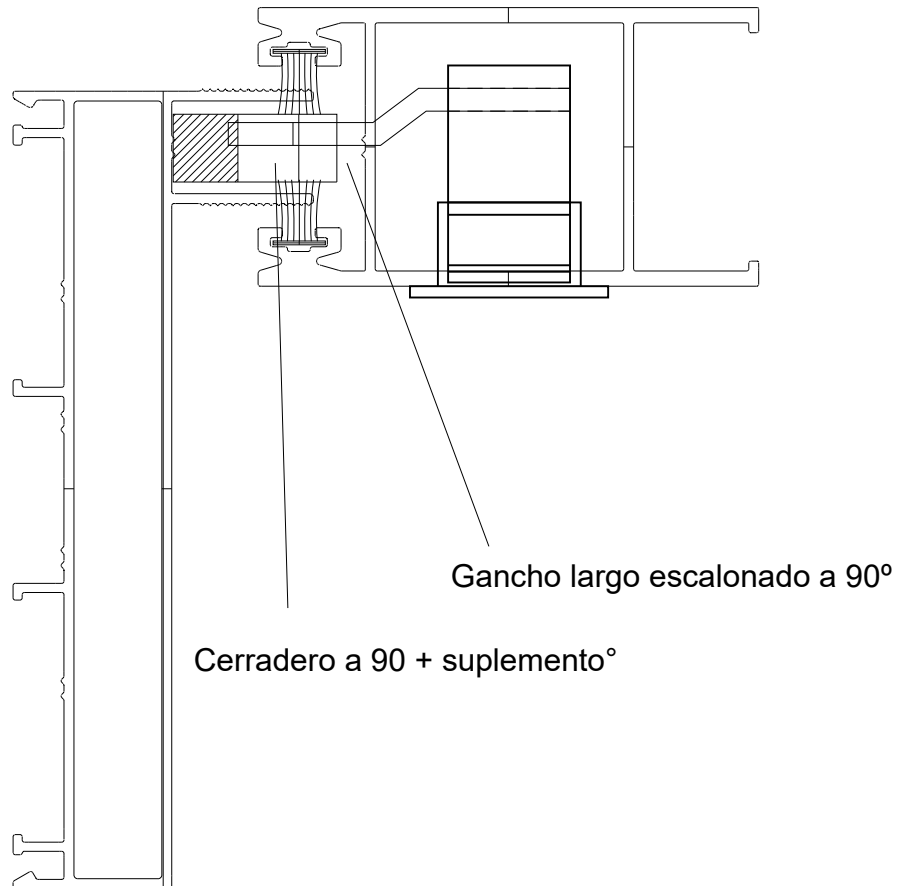

VENTANA 2 HOJAS
VENTANA CORREDIZA
MARCO Y HOJA A 90°
LINEA LITORAL PATAGONIA PLUS

03460

H101-DOPPIO
Escala 1:1

VENTANA 2 HOJAS
VENTANA CORREDIZA
MARCO Y HOJA A 90°
LINEA LITORAL PATAGONIA PLUS

03460

VENTANA 2 HOJAS
VENTANA CORREDIZA
MARCO Y HOJA A 90°
LINEA LITORAL PATAGONIA PLUS