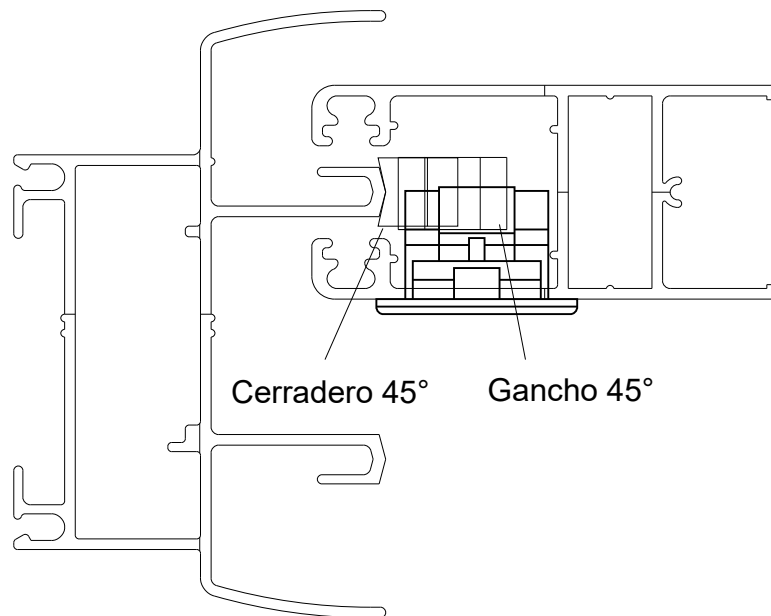

Gancho 45°

8056

8063

MODENA 2

Lateral Corrediza 2 hojas

Marco a 45° / Hoja a 45°

7731

6909

A 40

Lateral Corrediza 2 hojas

Marco a 45° / Hoja a 45°

A 40 COMPACT

Lateral Corrediza 2 hojas

Marco a 45° / Hoja a 45°

8671

RPT-031 A40 COMPACT