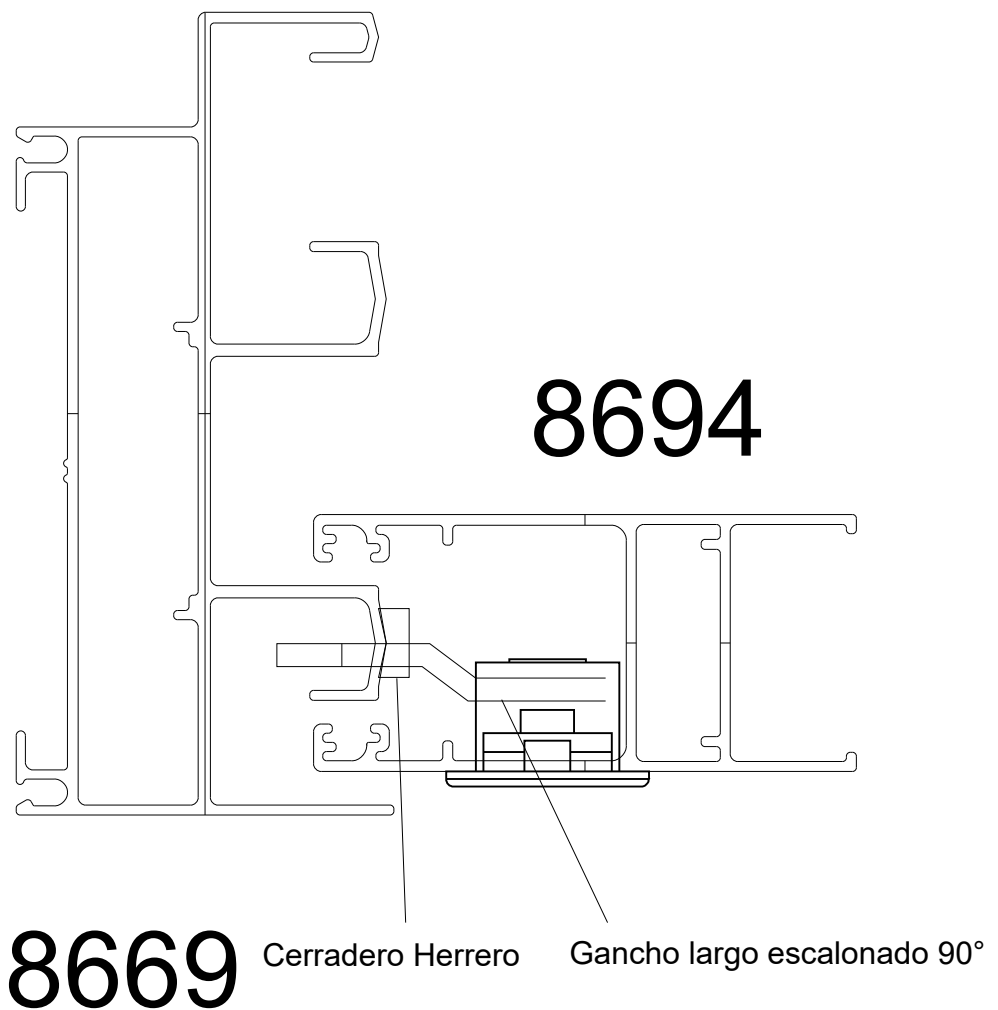

8671

VESTA

Lateral Corrediza 2 hojas

Marco a 45° / Hoja a 45°

VESTA

Lateral Corrediza 2 hojas

Marco a 45° / Hoja a 45°

RPT-027 A40