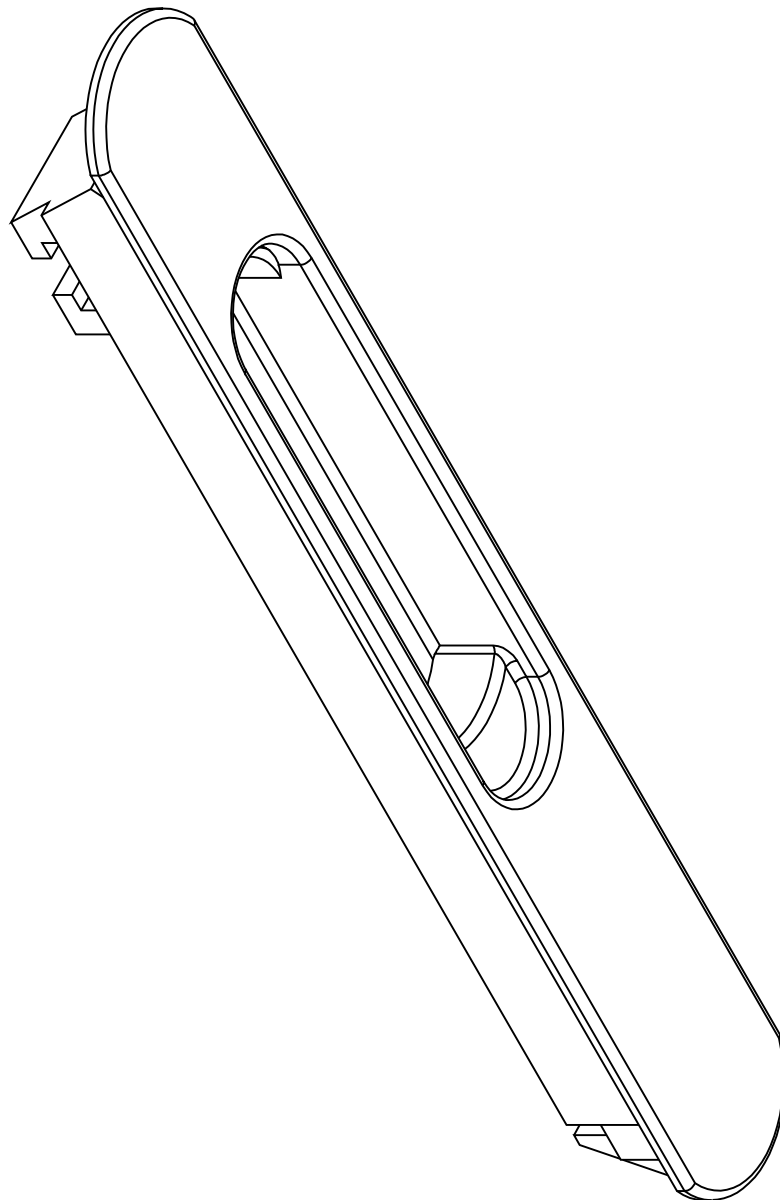

ÍNDICE

H54 ALUMINIO -----	1-9
H56 PROIN + CERRADURA / AUTOMÁTICO -----	10-16
H56 PROIN - ZAMAK + LLAVE - CLIPAR -----	17-24
H56 PROIN para clipar. -----	25-32
H56 PROIN -----	33-41
H56 - 1615 PROIN -----	42-49
H56 CH - CLIPAR -----	50-57
H56 DOPPIO PROIN -----	58-64
H56 DOPPIO - H101 -----	65-69
H56 ESTILO PROIN -----	70-77
H56 ESTILO H101 -----	78-81
H101-1501 PROIN -----	82-85