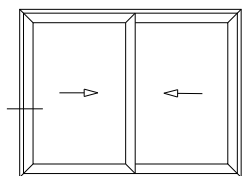

A 40 COMPACT