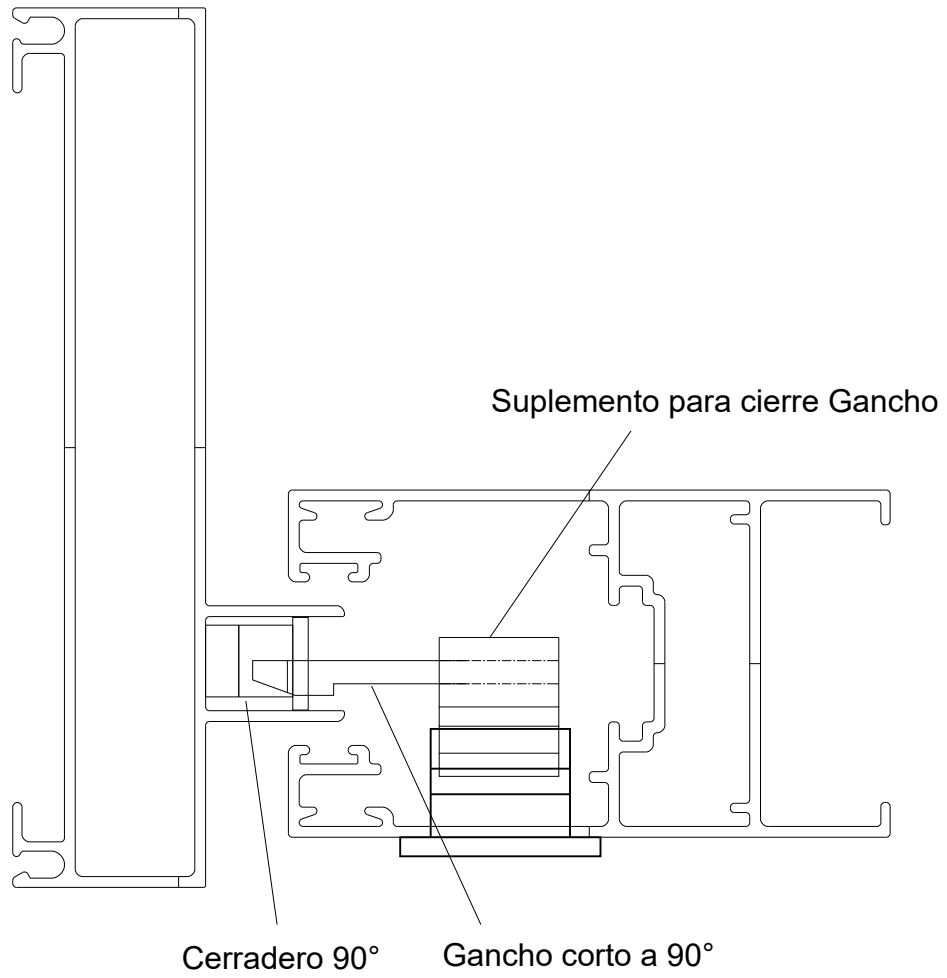

Marco a 45° / Hoja a 45°

A 40 COMPACT

Lateral Corrediza 2 hojas

Marco a 45° / Hoja a 45°

8671

VESTA

Lateral Corrediza 2 hojas

Marco a 45° / Hoja a 45°