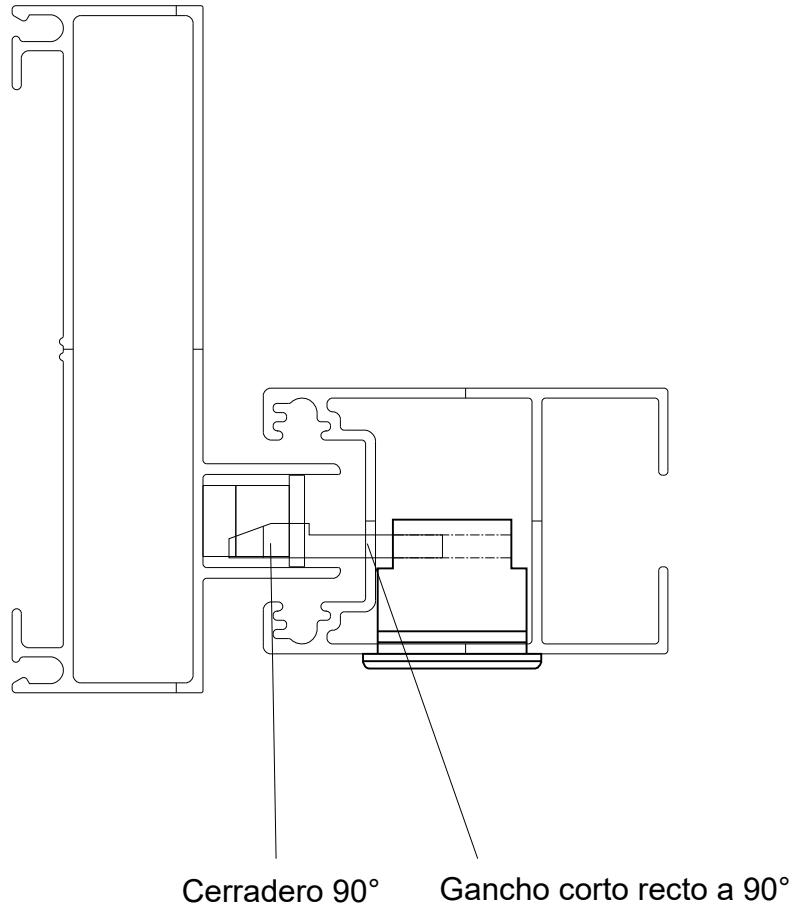

A40 COMPACT

Lateral Corrediza 2 hojas
Marco a 90° / Hoja a 90°