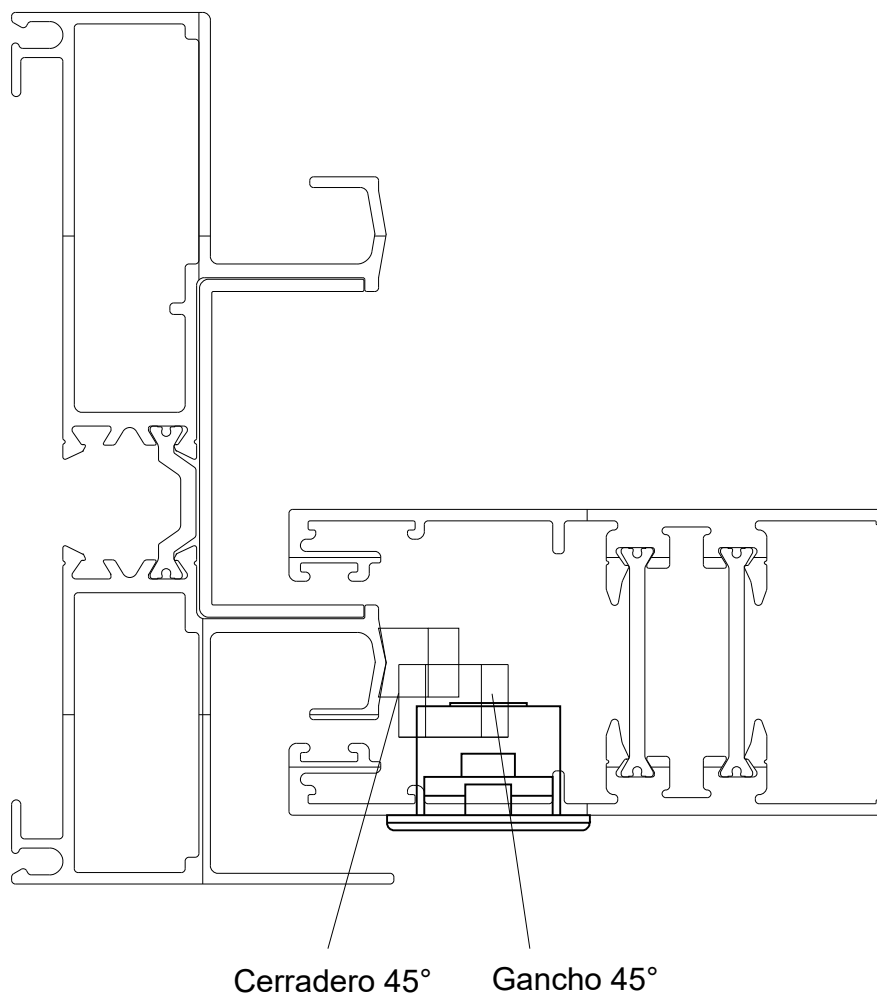

Lateral Corrediza 2 hojas

Marco a 45° / Hoja a 45°

RPT-027 A40

Lateral Corrediza 2 hojas

Marco a 45° / Hoja a 45°

A40 COMPACT

Lateral Corrediza 2 hojas
Marco a 90° / Hoja a 90°

Cerradero 90°