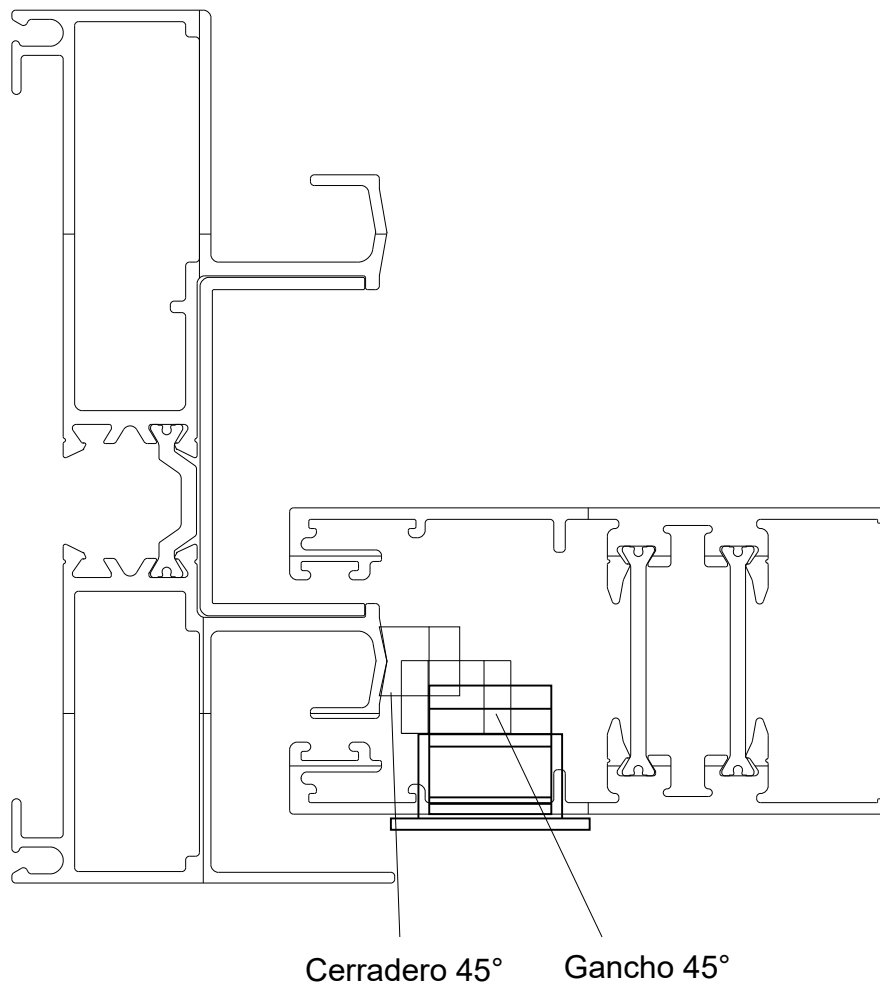

Marco a 45° / Hoja a 45°

A40 COMPACT

Lateral Corrediza 2 hojas
Marco a 90° / Hoja a 90°

H56 ESTILO H101
Escala 1:1

A 40

Lateral Corrediza 2 hojas

Marco a 45° / Hoja a 45°

Cerradero 90°