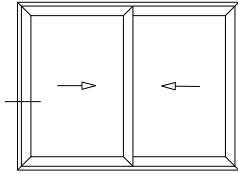

Lateral Corrediza 2 hojas

Marco a 45° / Hoja a 45°

A40 COMPACT

Lateral Corrediza 2 hojas
Marco a 90° / Hoja a 90°

Cerradero 90°

Gancho corto recto a 90°

H56 DOPPIO PROIN
Escala 1:1

VESTA