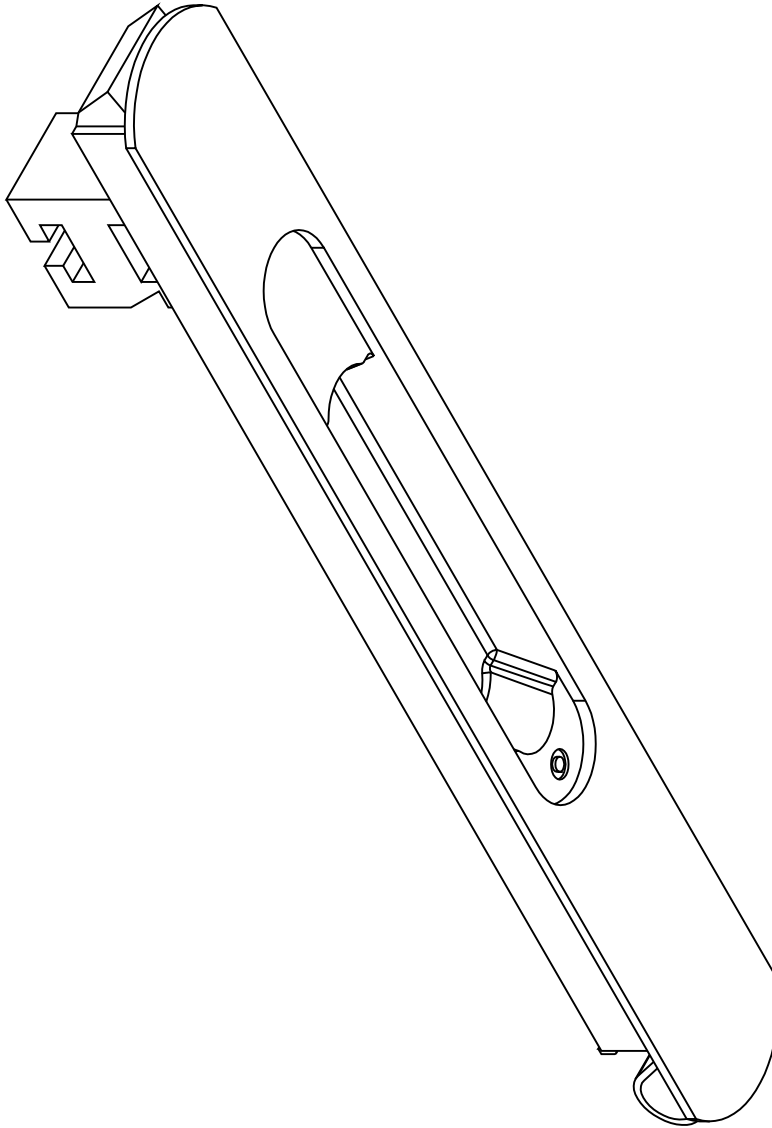

Marco a 45° / Hoja a 45°

A40 COMPACT

Lateral Corrediza 2 hojas
Marco a 90° / Hoja a 90°

H56 ESTILO H101
Escala 1:1

A 40

Lateral Corrediza 2 hojas

Marco a 45° / Hoja a 45°

Cerradero 90°