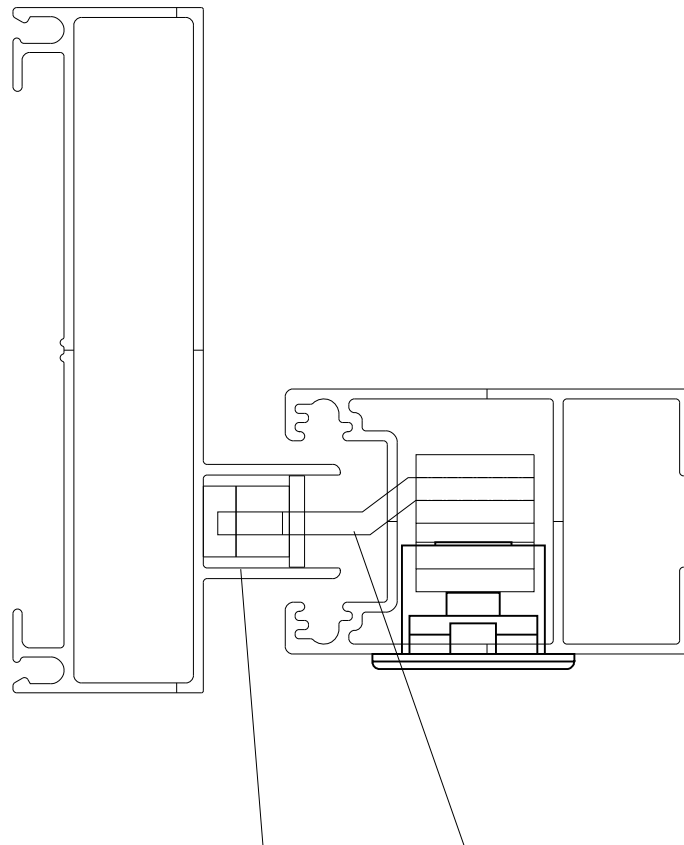

Lateral Corrediza 2 hojas

Marco a 45° / Hoja a 45°

A40 COMPACT

Lateral Corrediza 2 hojas
Marco a 90° / Hoja a 90°

Cerradero 90°

Gancho largo escalonado a 90°

H56 - 1615 PROIN
Escala 1:1

VESTA