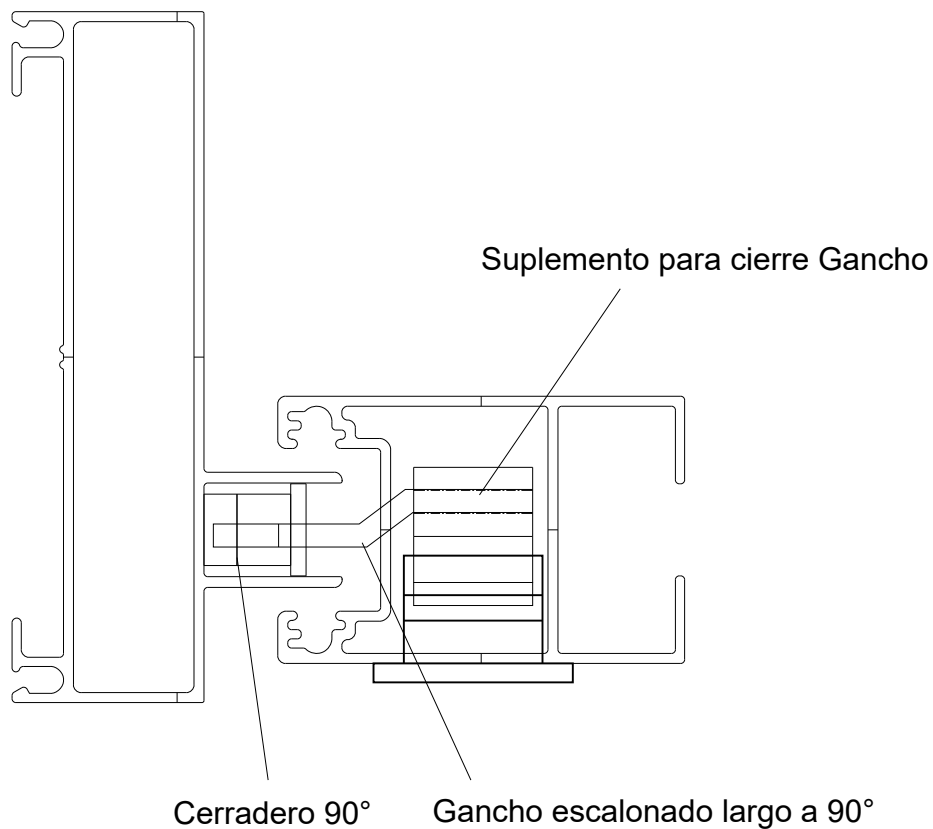

Gancho corto a 90°

A 40 COMPACT

Lateral Corrediza 2 hojas

Marco a 45° / Hoja a 45°

8671

A40 COMPACT

Lateral Corrediza 2 hojas
Marco a 90° / Hoja a 90°

H101-1501 PROIN
Escala 1:1