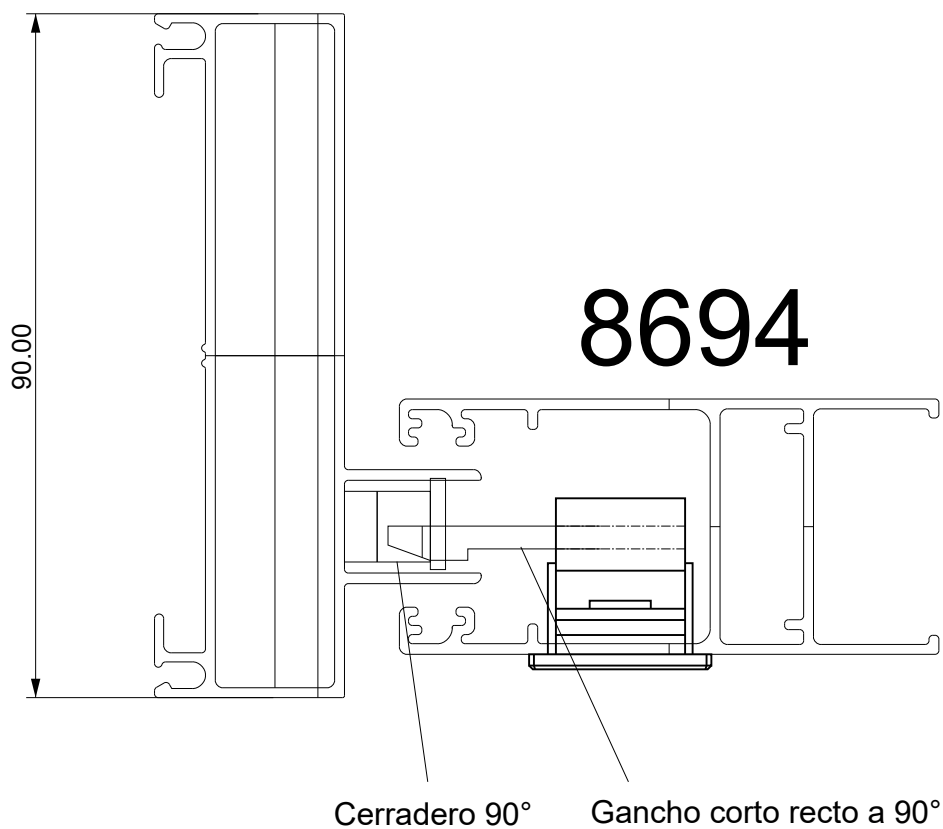

Lateral Corrediza 2 hojas

Marco a 45° / Hoja a 45°

Cerradero 90°

Gancho largo escalonado a 90°

A 40 COMPACT

Lateral Corrediza 2 hojas

Marco a 45° / Hoja a 45°

8671