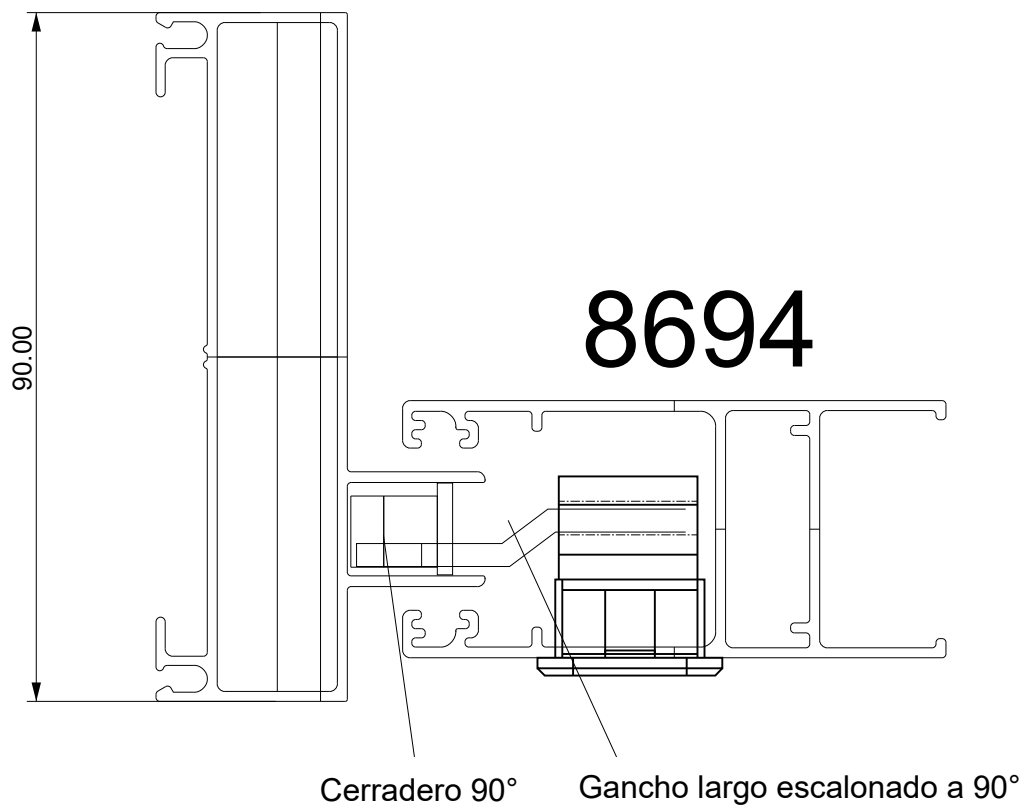

Cerradero 90°

Gancho largo escalonado a 90°

A 40 COMPACT

Lateral Corrediza 2 hojas

Marco a 45° / Hoja a 45°

8671

VESTA

Lateral Corrediza 2 hojas