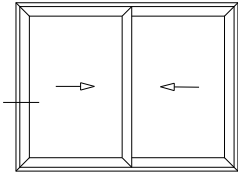

MODENA 2

Lateral Corrediza 2 hojas

Marco a 45° / Hoja a 45°

7731

6909