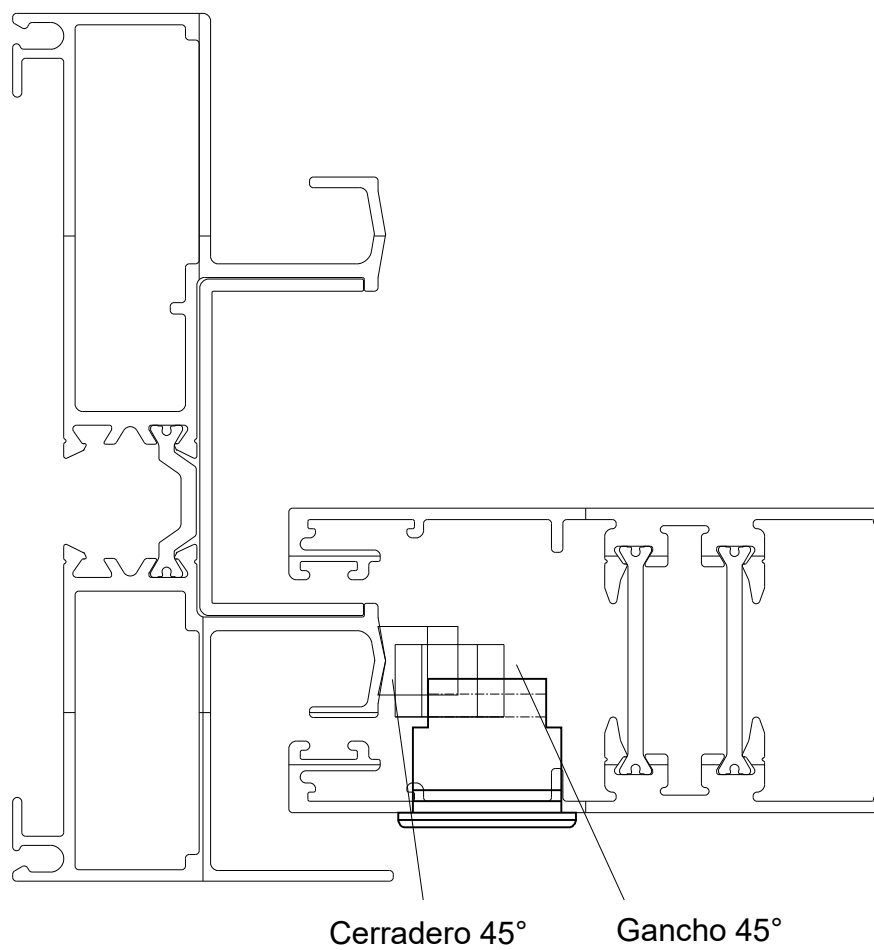

RPT-027 A40

Lateral Corrediza 2 hojas

Marco a 45° / Hoja a 45°