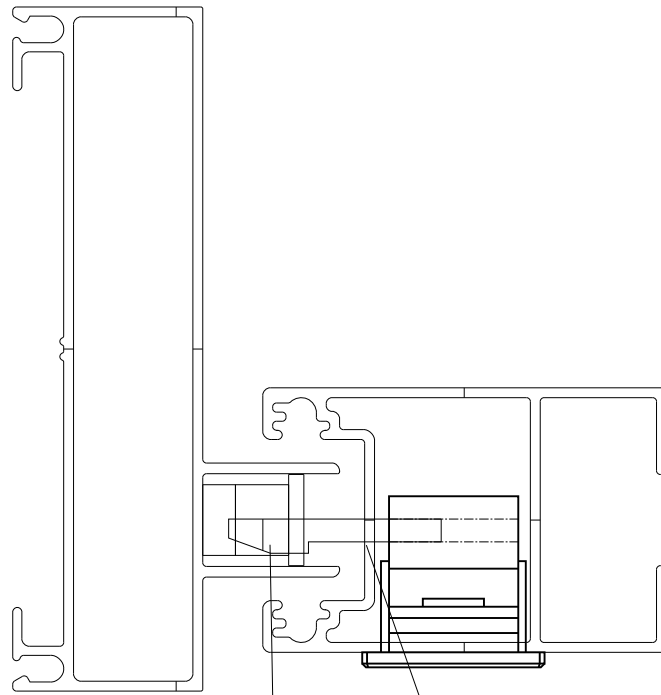

Lateral Corrediza 2 hojas

Marco a 45° / Hoja a 45°

A40 COMPACT

Lateral Corrediza 2 hojas
Marco a 90° / Hoja a 90°

Cerradero 90°

Gancho corto recto a 90°

H56 DOPPIO PROIN
Escala 1:1

VESTA