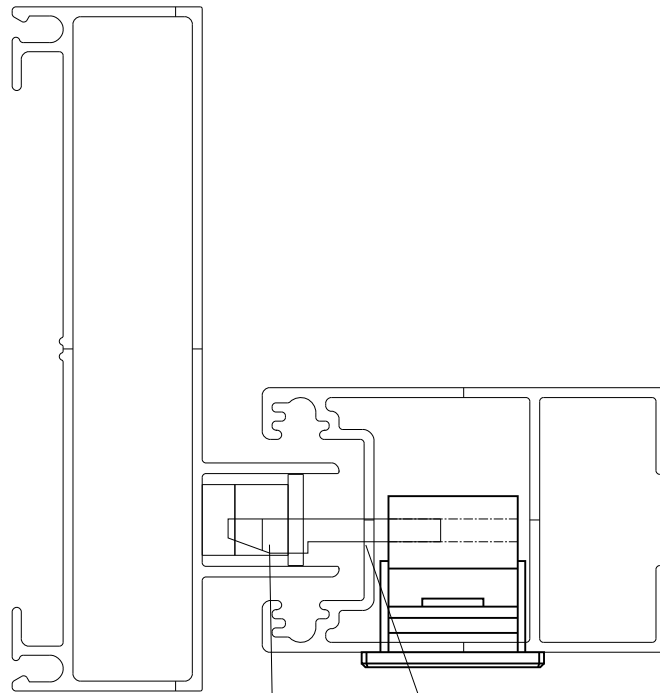

VESTA

Lateral Corrediza 2 hojas

Marco a 45° / Hoja a 45°

RPT-027 A40

Lateral Corrediza 2 hojas

Marco a 45° / Hoja a 45°

A40 COMPACT

Lateral Corrediza 2 hojas
Marco a 90° / Hoja a 90°

Cerradero 90°

Gancho corto recto a 90°

H56 CH - Clipar
Escala 1:1

VESTA

Lateral Corrediza 2 hojas

Marco a 45° / Hoja a 45°

MODENA 2

Lateral Corrediza 2 hojas