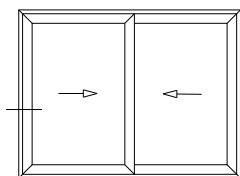

A 40

Lateral Corrediza 2 hojas

Marco a 45° / Hoja a 45°

Cerradero 90°

Gancho largo escalonado a 90°

RPT-027 A40

Lateral Corrediza 2 hojas

Marco a 45° / Hoja a 45°