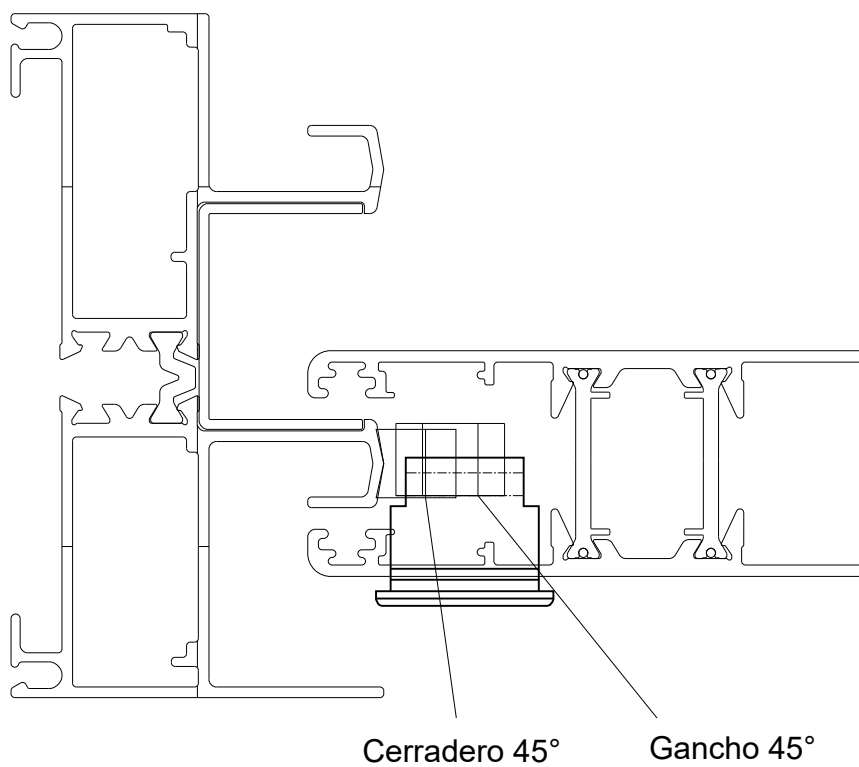

VESTA

Lateral Corrediza 2 hojas

Marco a 45° / Hoja a 45°

RPT-031 A40 COMPACT

Lateral Corrediza 2 hojas

Marco a 90° / Hoja a 45°

RPT-027 A40

Lateral Corrediza 2 hojas