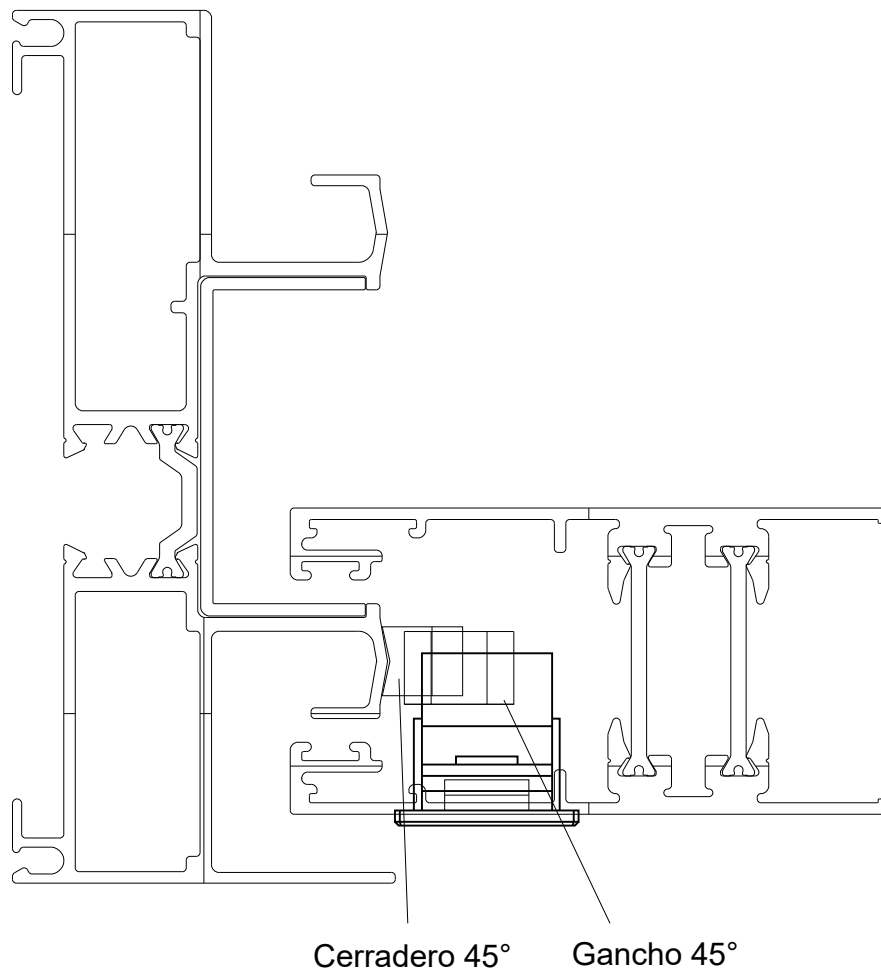

RPT-027 A40

Lateral Corrediza 2 hojas

Marco a 45° / Hoja a 45°