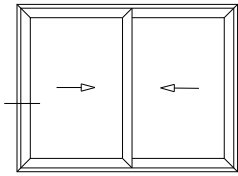

Gancho largo escalonado a 90°

H56 PROIN
Escala 1:1

VESTA

Lateral Corrediza 2 hojas

Marco a 45° / Hoja a 45°

MODENA 2

Lateral Corrediza 2 hojas

Marco a 45° / Hoja a 45°