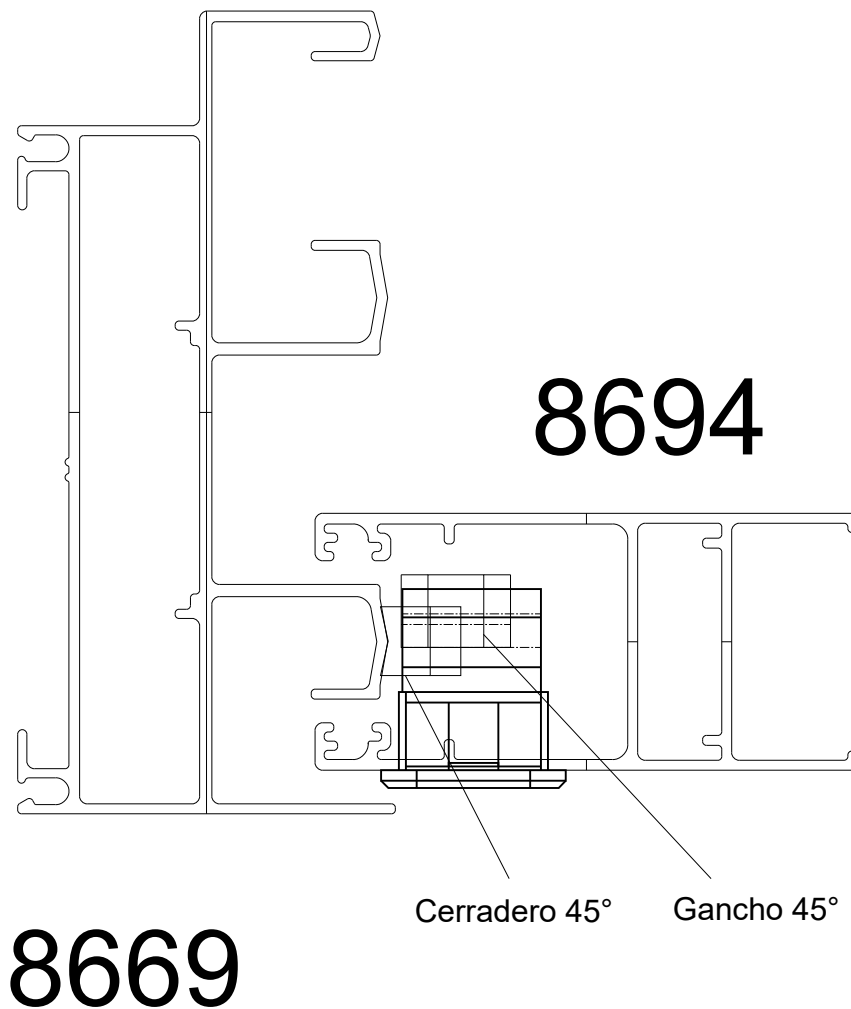

VESTA

Lateral Corrediza 2 hojas

Marco a 45° / Hoja a 45°