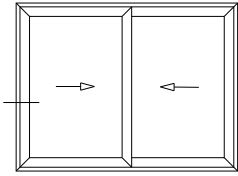

A40 COMPACT