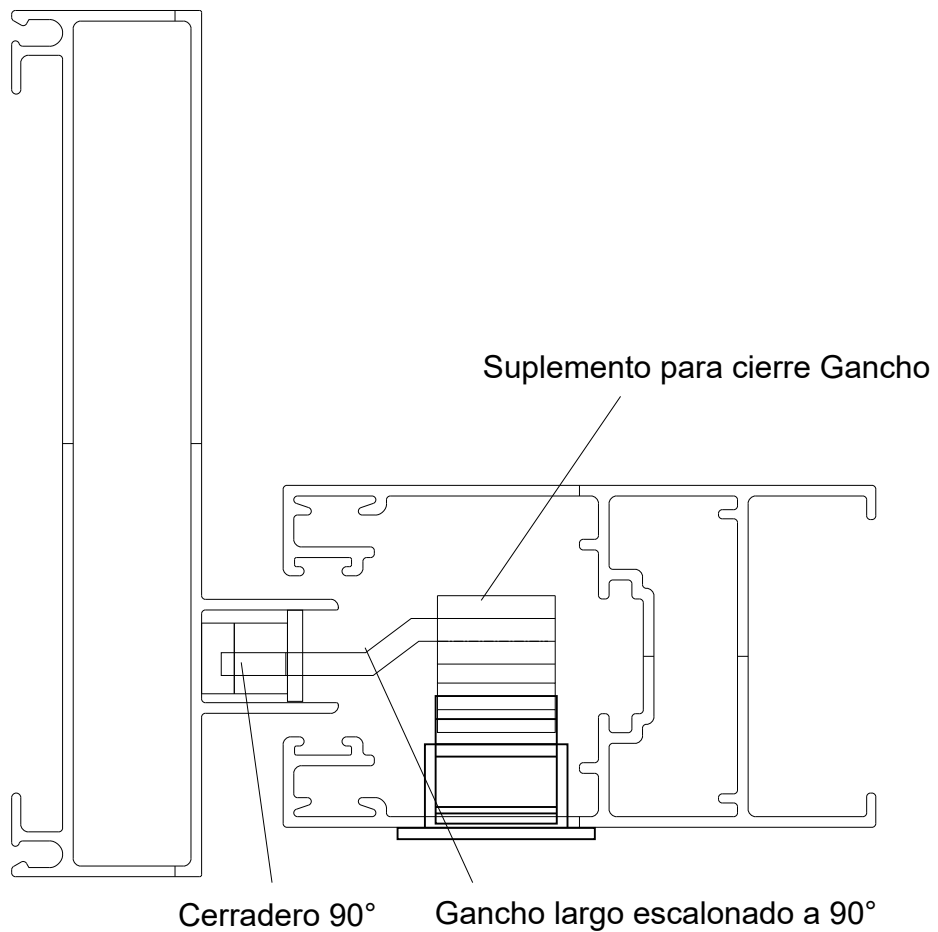

Lateral Corrediza 2 hojas

Marco a 45° / Hoja a 45°

7731

6909

A 40

Lateral Corrediza 2 hojas

Marco a 45° / Hoja a 45°

A 40 COMPACT