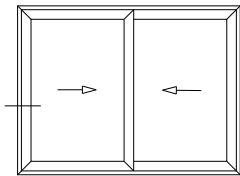

VESTA

Lateral Corrediza 2 hojas

Marco a 45° / Hoja a 45°