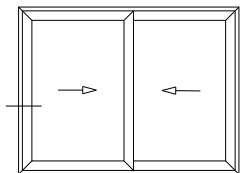

Lateral Corrediza 2 hojas

Marco a 45° / Hoja a 45°

Cerradero 90°

Gancho largo escalonado a 90°

A 40 COMPACT

Lateral Corrediza 2 hojas

Marco a 45° / Hoja a 45°

8671