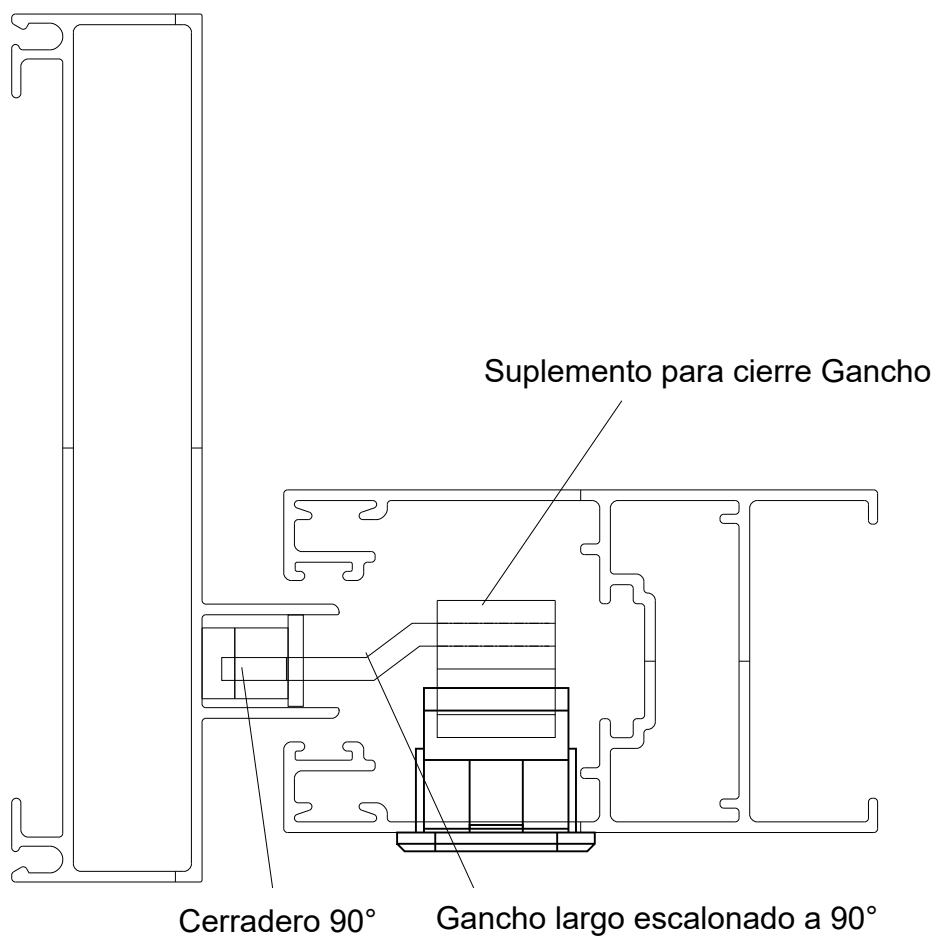

A 40

Lateral Corrediza 2 hojas

Marco a 45° / Hoja a 45°