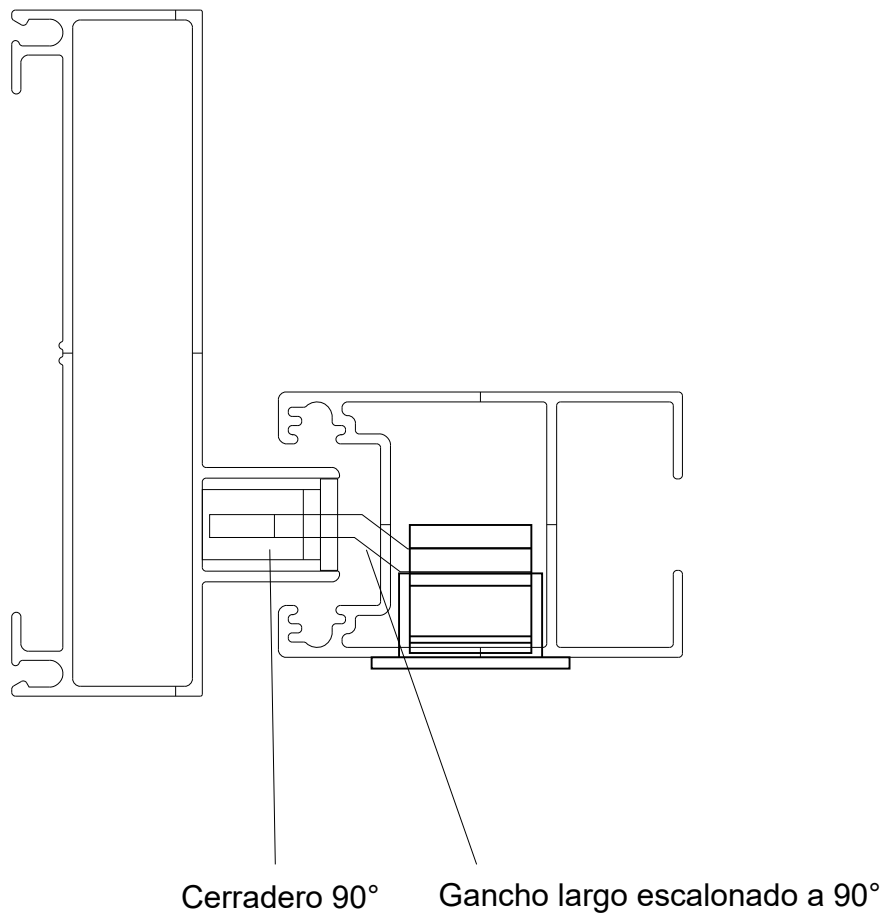

A40 COMPACT

Lateral Corrediza 2 hojas
Marco a 90° / Hoja a 90°