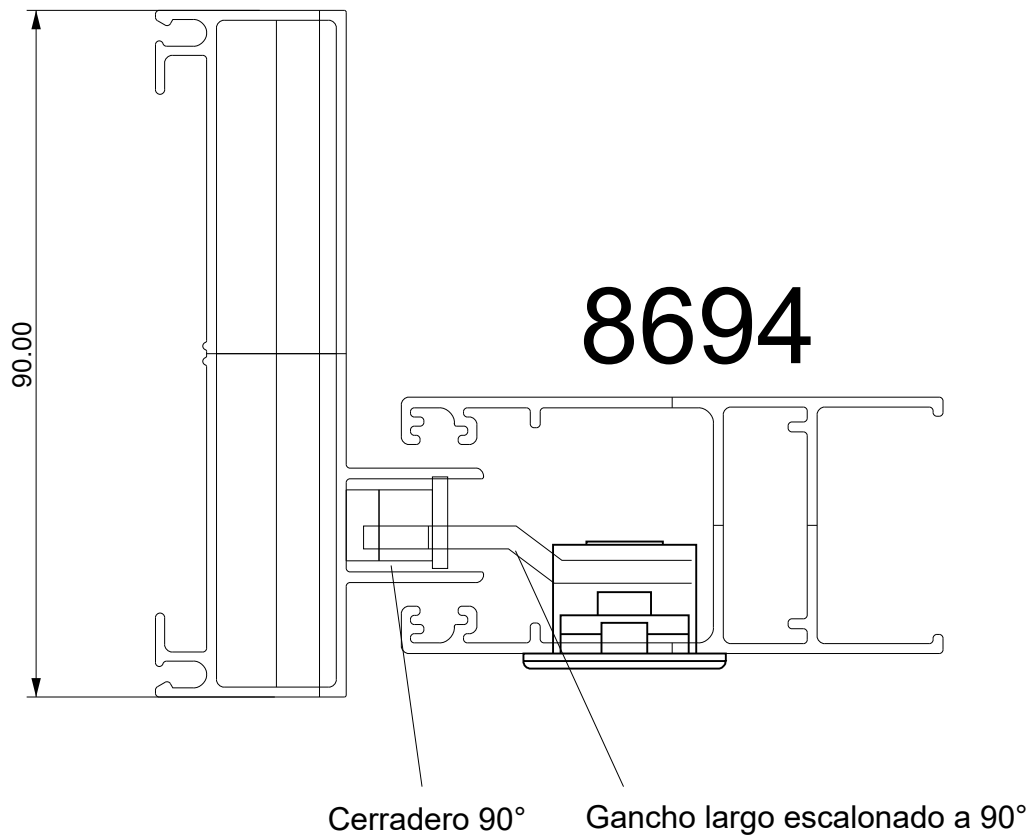

A 40

Lateral Corrediza 2 hojas

Marco a 45° / Hoja a 45°

A 40 COMPACT

Lateral Corrediza 2 hojas

Marco a 45° / Hoja a 45°

8671

VESTA