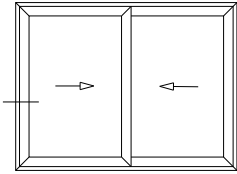

A 40

Lateral Corrediza 2 hojas

Marco a 45° / Hoja a 45°