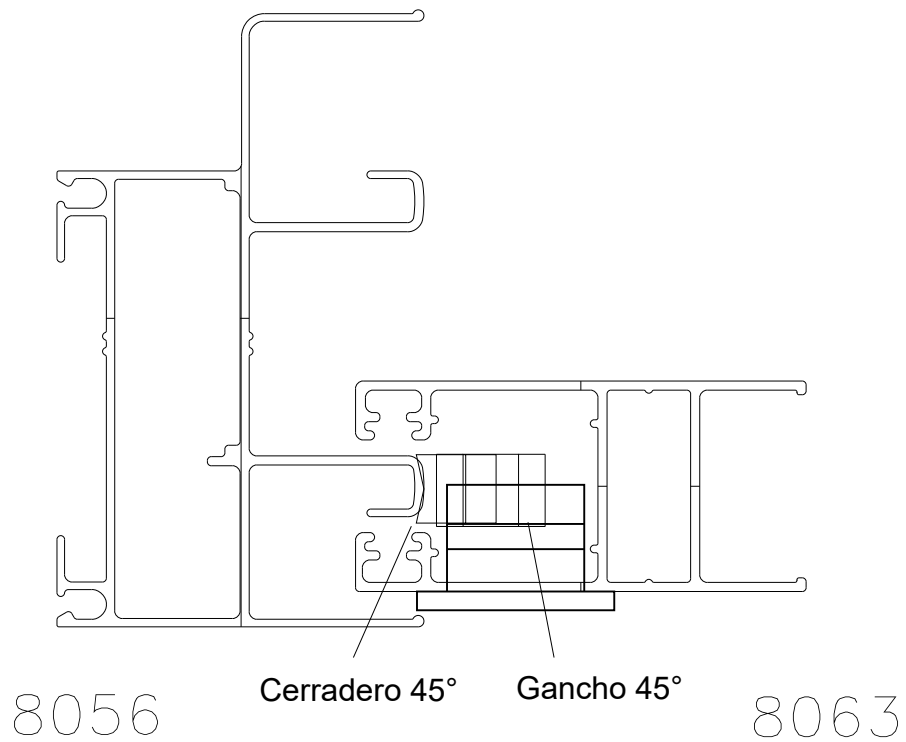

VESTA

Lateral Corrediza 2 hojas

Marco a 45° / Hoja a 45°