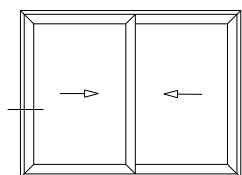

VESTA

Lateral Corrediza 2 hojas

Marco a 45° / Hoja a 45°

MODENA 2

Lateral Corrediza 2 hojas

Marco a 45° / Hoja a 45°

7731

6909