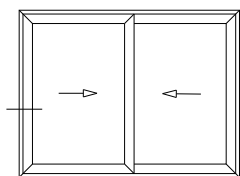

Cerradero 90°

Gancho corto recto a 90°

H56 CH - Clipar
Escala 1:1

VESTA

Lateral Corrediza 2 hojas

Marco a 45° / Hoja a 45°

MODENA 2

Lateral Corrediza 2 hojas