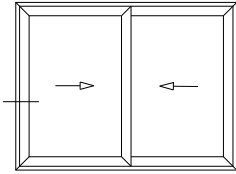

Marco a 45° / Hoja a 45°

A40 COMPACT

Lateral Corrediza 2 hojas
Marco a 90° / Hoja a 90°

H56 PROIN + Cerradura - automático
Escala 1:1

VESTA

Lateral Corrediza 2 hojas

Marco a 45° / Hoja a 45°

Cerradero 45°