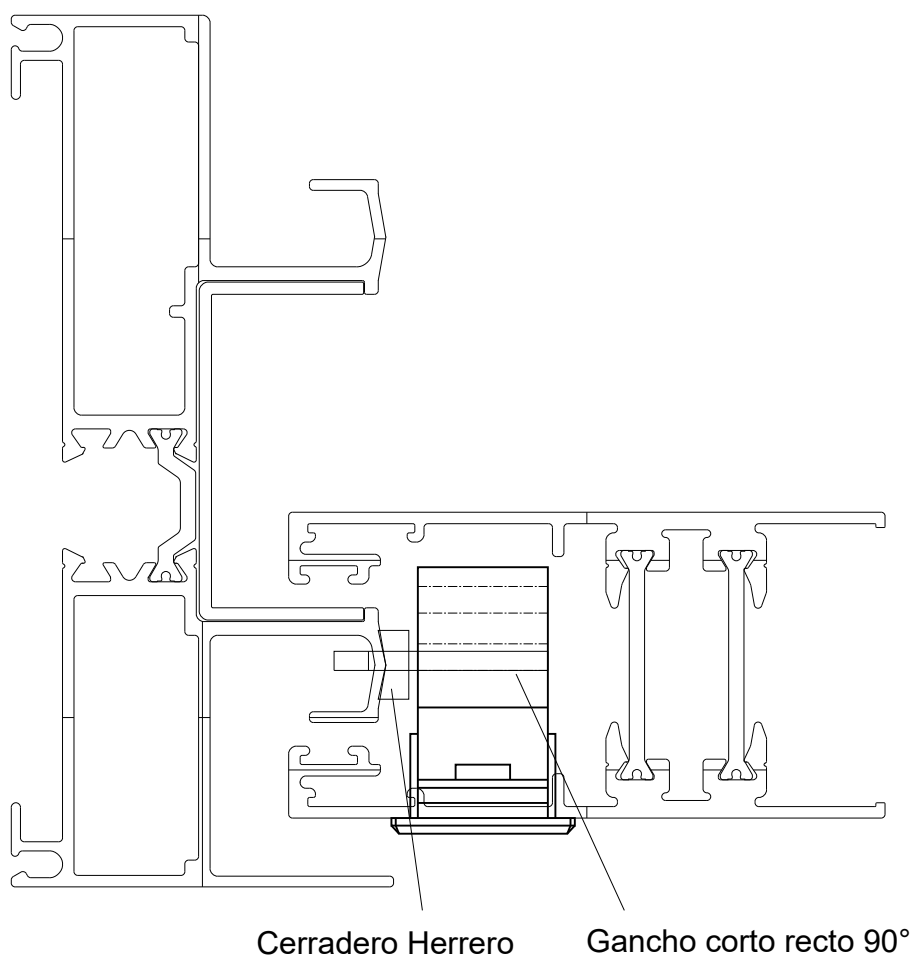

A 40

Lateral Corrediza 2 hojas

Marco a 45° / Hoja a 45°

Cerradero 90°

Gancho largo escalonado a 90°

RPT-027 A40

Lateral Corrediza 2 hojas

Marco a 45° / Hoja a 45°