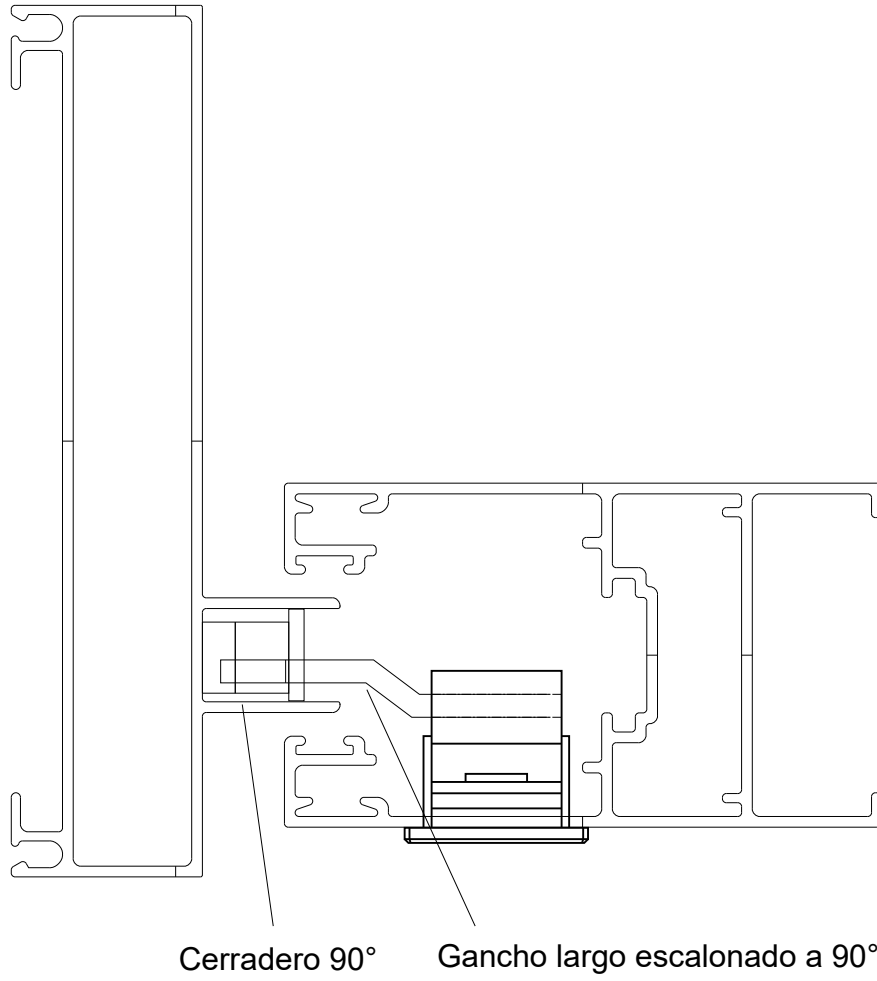

Marco a 45° / Hoja a 45°

7731

6909

A 40

Lateral Corrediza 2 hojas

Marco a 45° / Hoja a 45°

Cerradero 90°

Gancho largo escalonado a 90°