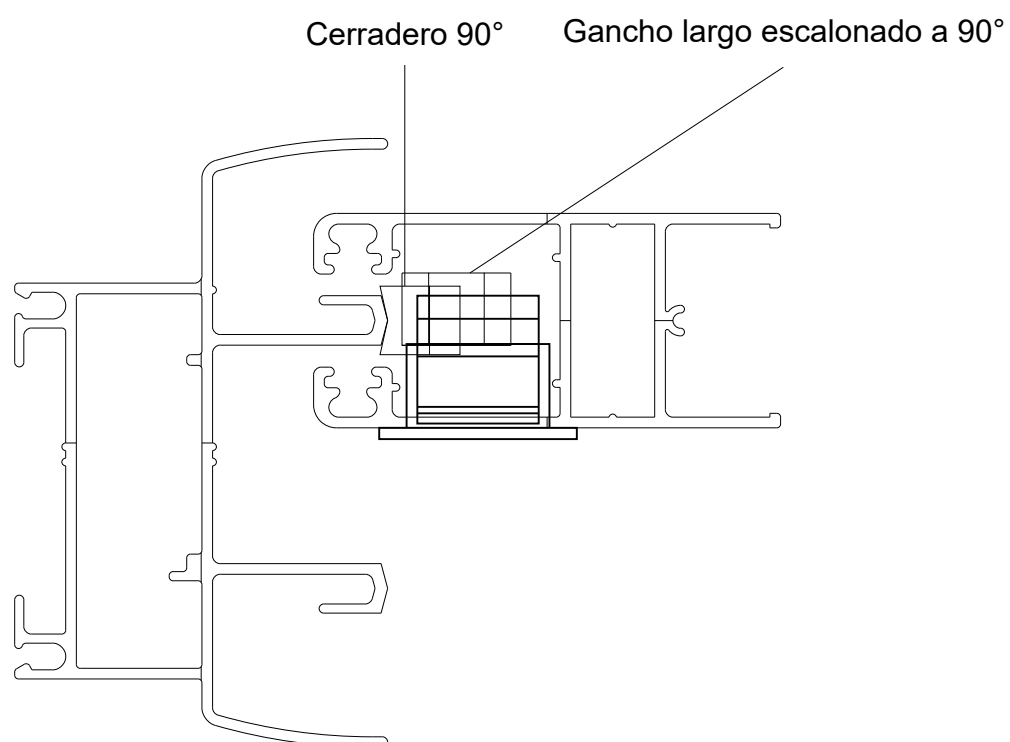

MODENA 2

Lateral Corrediza 2 hojas

Marco a 45° / Hoja a 45°

7731

6909