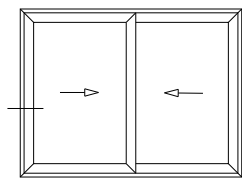

MODENA 2

Lateral Corrediza 2 hojas

Marco a 45° / Hoja a 45°

7731

6909