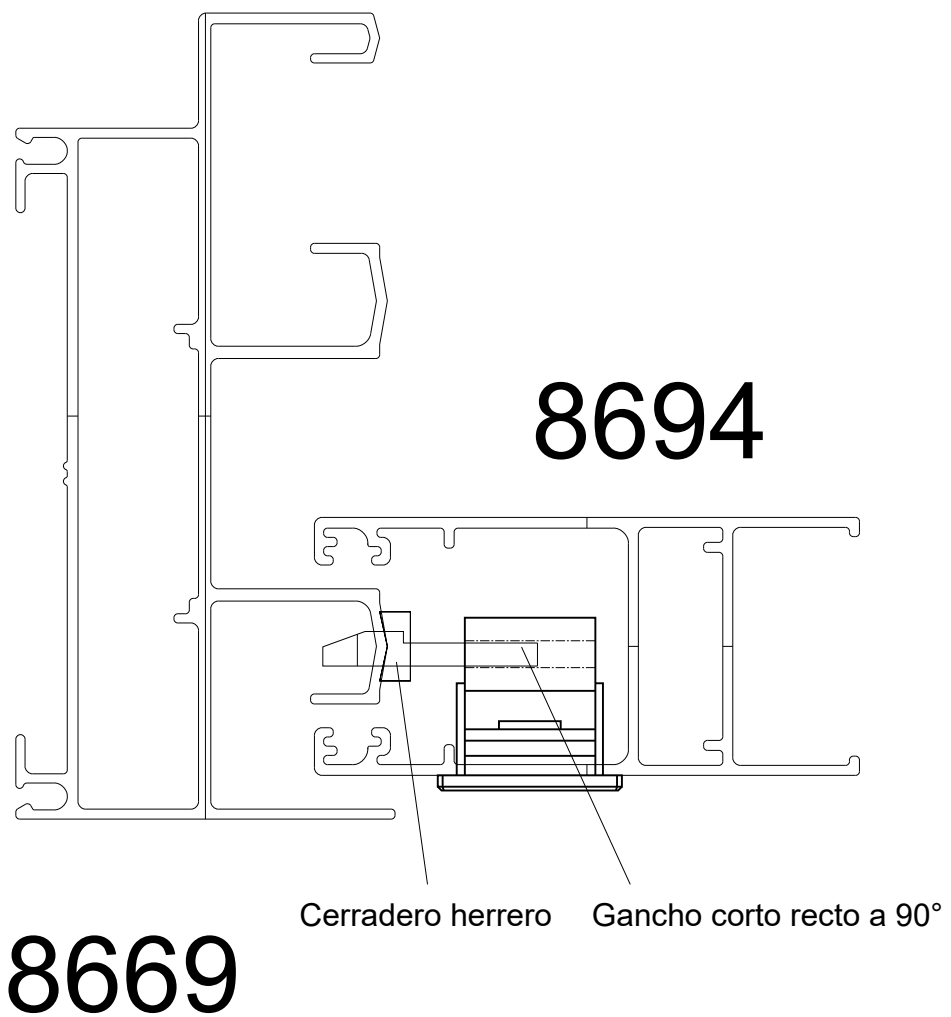

VESTA

Lateral Corrediza 2 hojas

Marco a 45° / Hoja a 45°