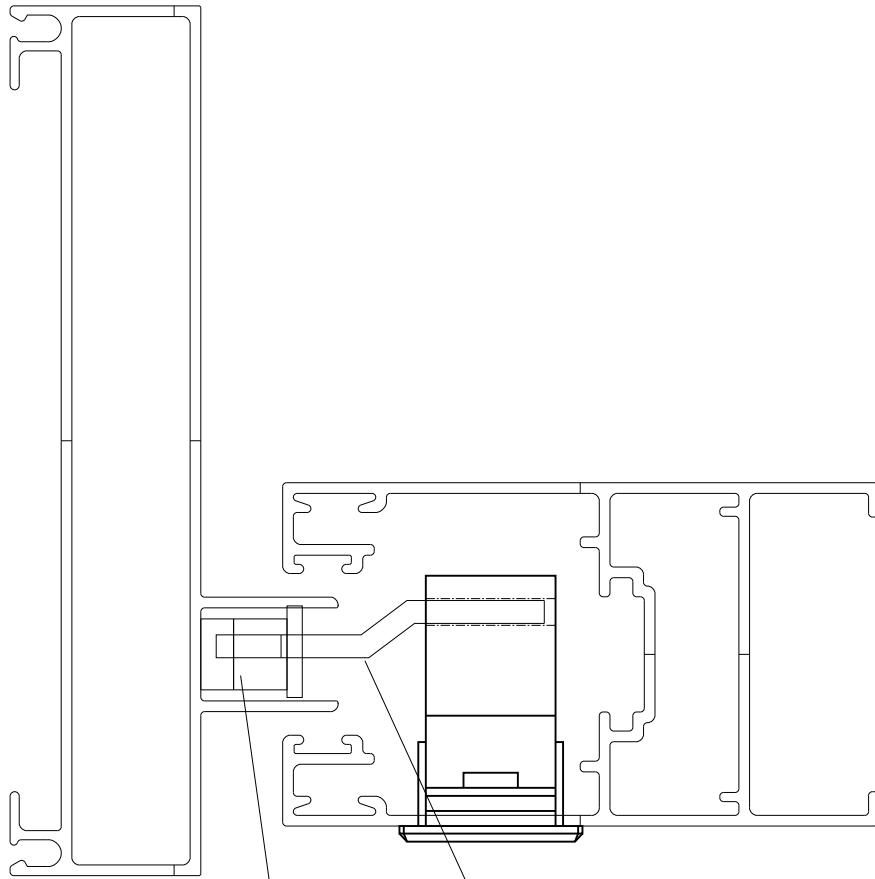

A 40

Lateral Corrediza 2 hojas

Marco a 45° / Hoja a 45°

Cerradero 90°

Gancho largo escalonado a 90°