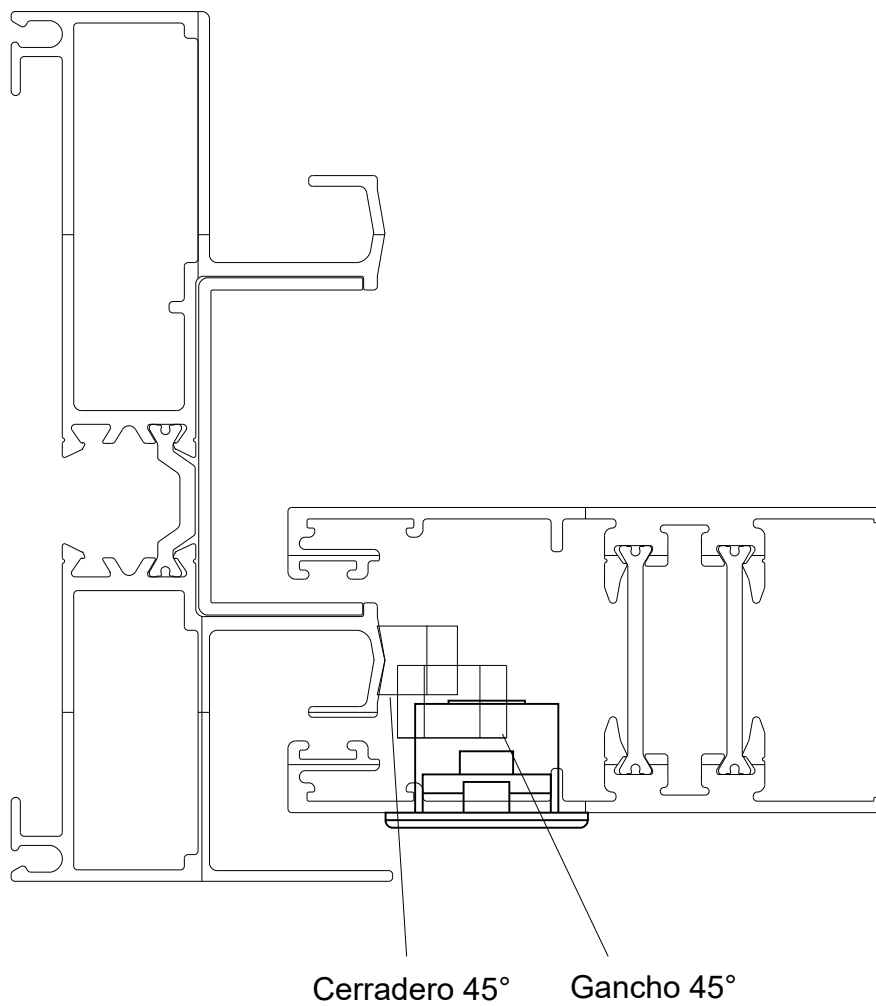

RPT-027 A40

Lateral Corrediza 2 hojas

Marco a 45° / Hoja a 45°