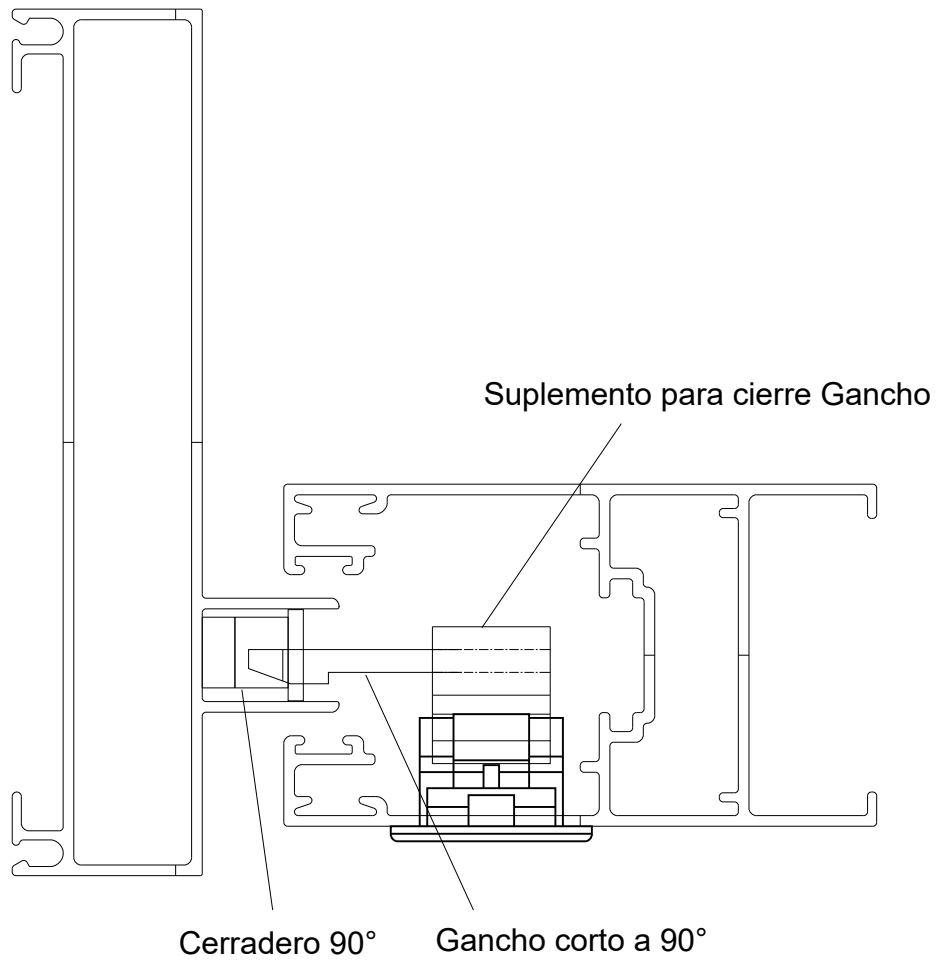

A 40

Lateral Corrediza 2 hojas

Marco a 45° / Hoja a 45°