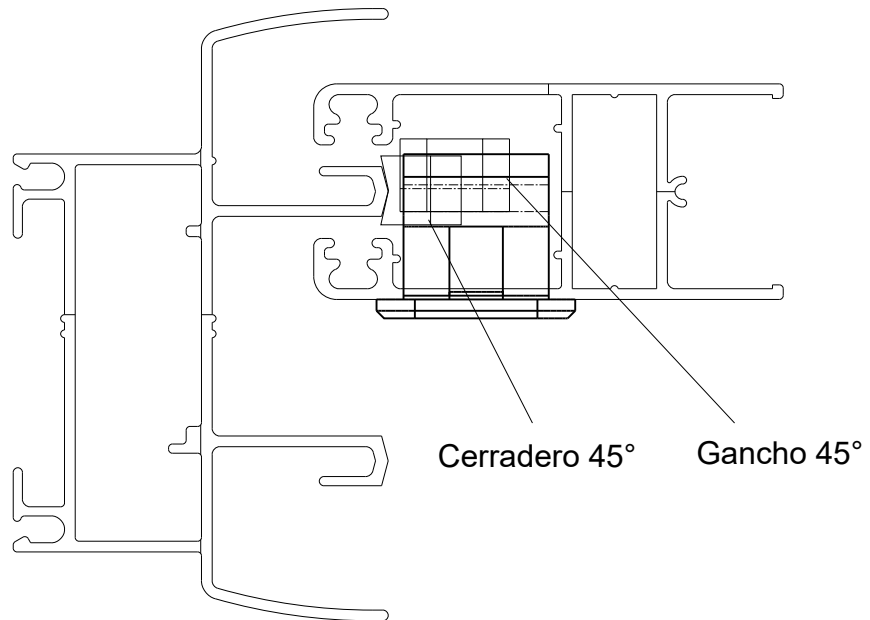

MODENA 2

Lateral Corrediza 2 hojas

Marco a 45° / Hoja a 45°

7731

6909