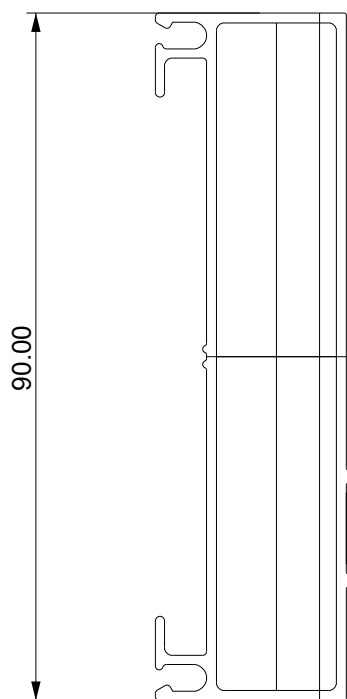

Lateral Corrediza 2 hojas

Marco a 45° / Hoja a 45°

A 40 COMPACT

Lateral Corrediza 2 hojas

Marco a 45° / Hoja a 45°

8671

8694

VESTA