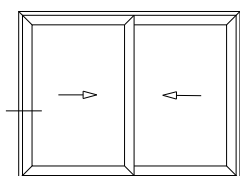

MODENA 2

Lateral Corrediza 2 hojas

Marco a 45° / Hoja a 45°

7731

6909