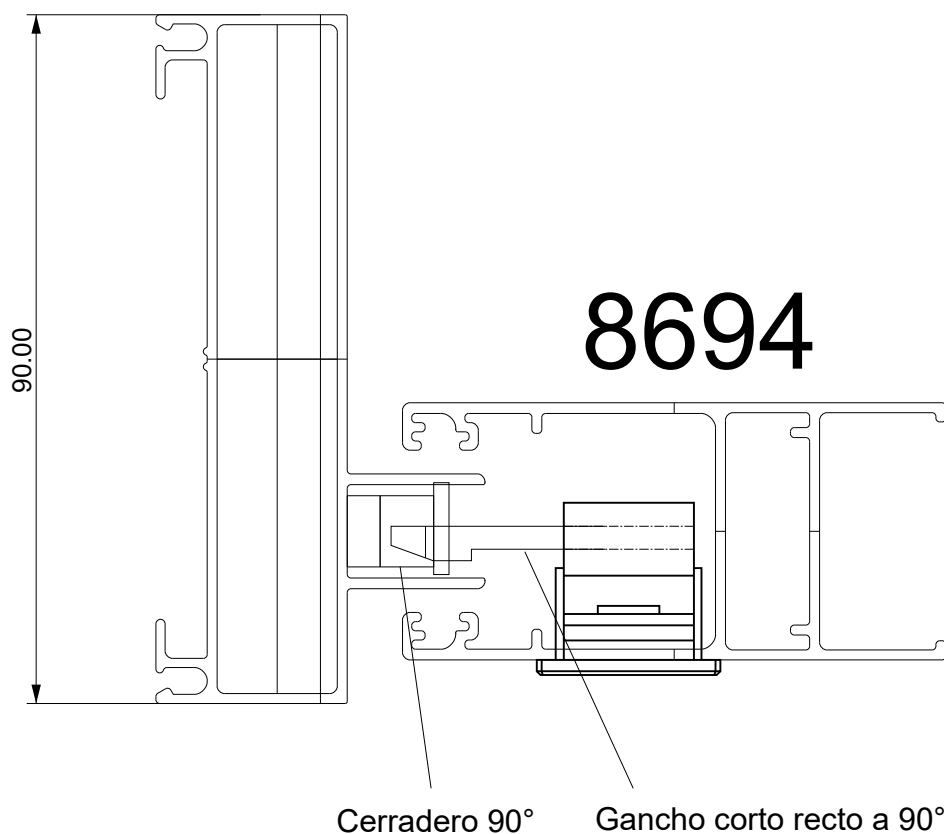

A 40 COMPACT

Lateral Corrediza 2 hojas

Marco a 45° / Hoja a 45°

8671