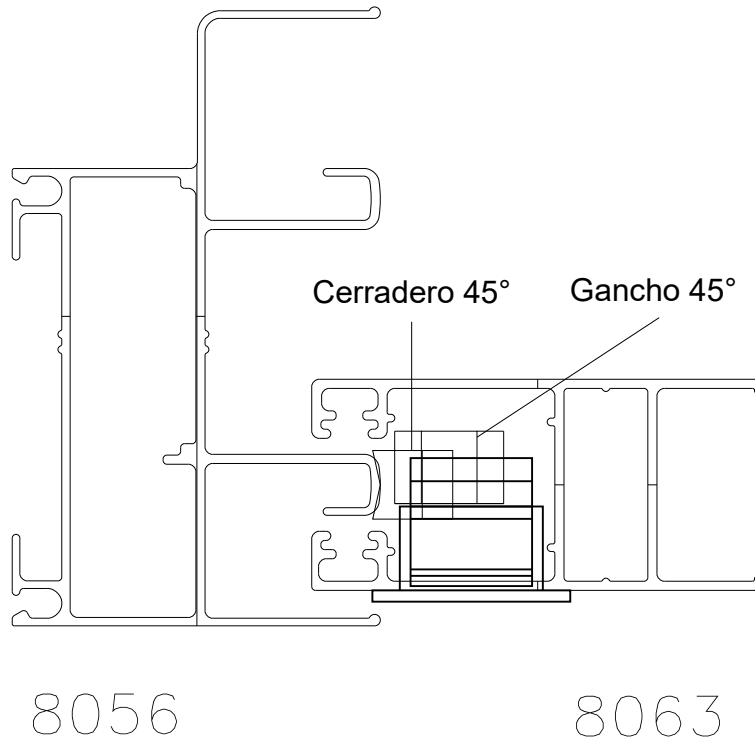

Marco a 45° / Hoja a 45°

A40 COMPACT

Lateral Corrediza 2 hojas
Marco a 90° / Hoja a 90°

H56 ESTILO PROIN
Escala 1:1

VESTA

Lateral Corrediza 2 hojas

Marco a 45° / Hoja a 45°

MODENA 2