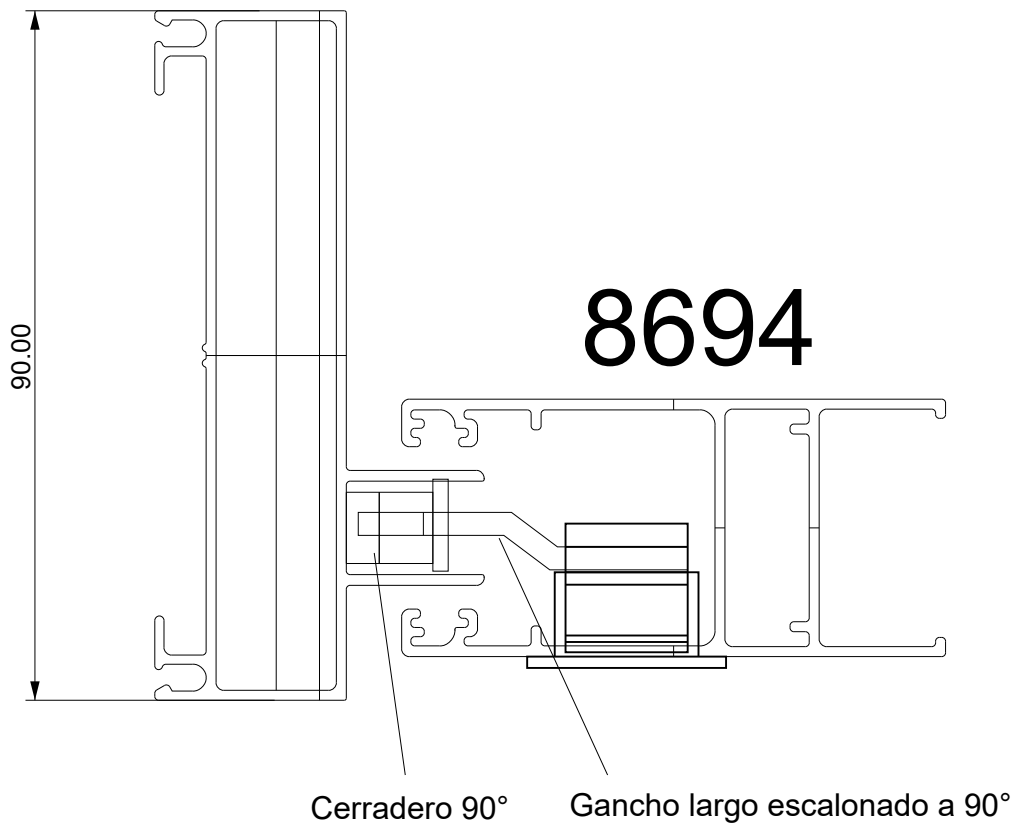

A 40 COMPACT

Lateral Corrediza 2 hojas

Marco a 45° / Hoja a 45°

8671