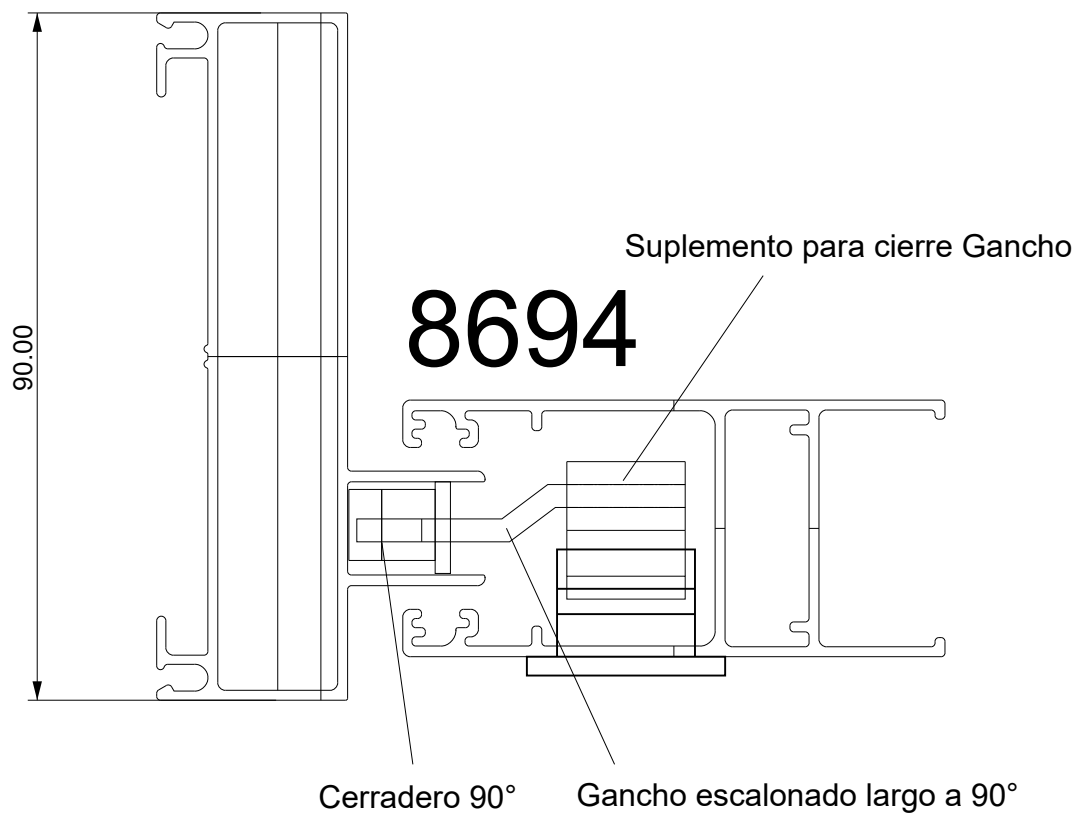

Marco a 45° / Hoja a 45°

A 40 COMPACT

Lateral Corrediza 2 hojas

Marco a 45° / Hoja a 45°

8671

VESTA

Lateral Corrediza 2 hojas

Marco a 45° / Hoja a 45°