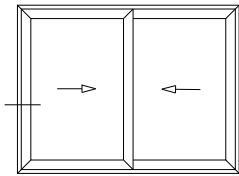

A 40

Lateral Corrediza 2 hojas

Marco a 45° / Hoja a 45°