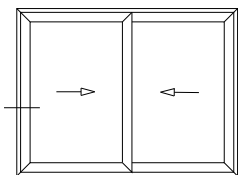

A 40

Lateral Corrediza 2 hojas

Marco a 45° / Hoja a 45°