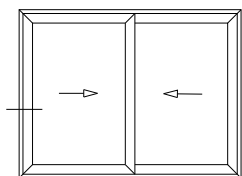

A40 COMPACT