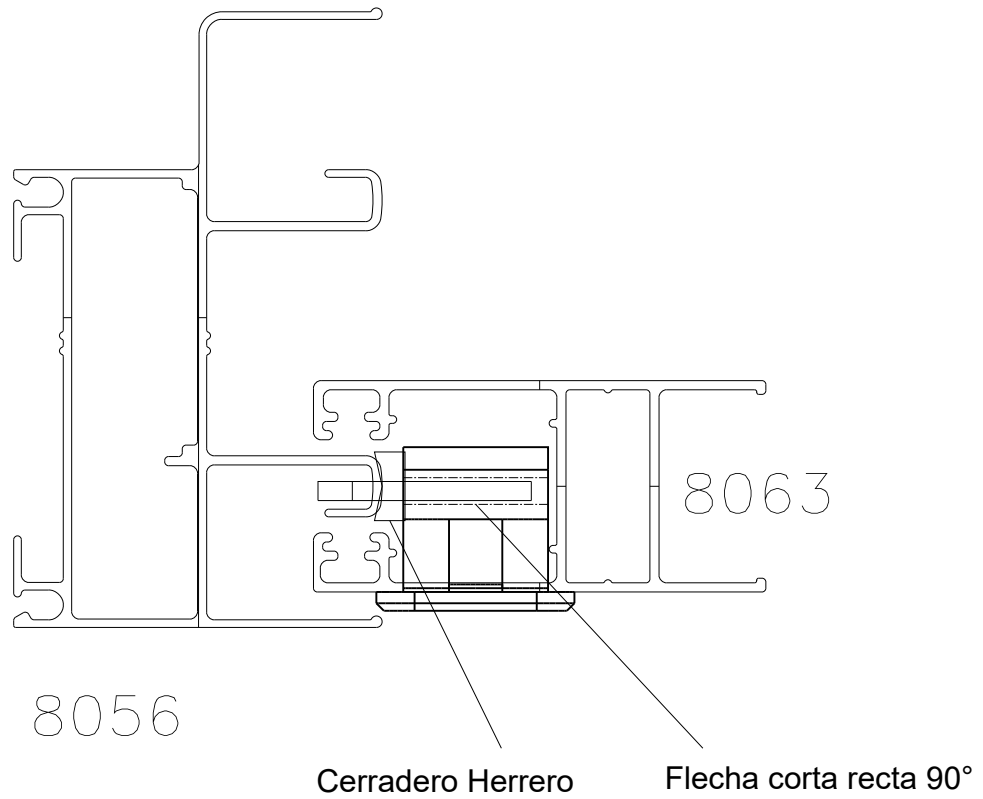

VESTA

Lateral Corrediza 2 hojas

Marco a 45° / Hoja a 45°