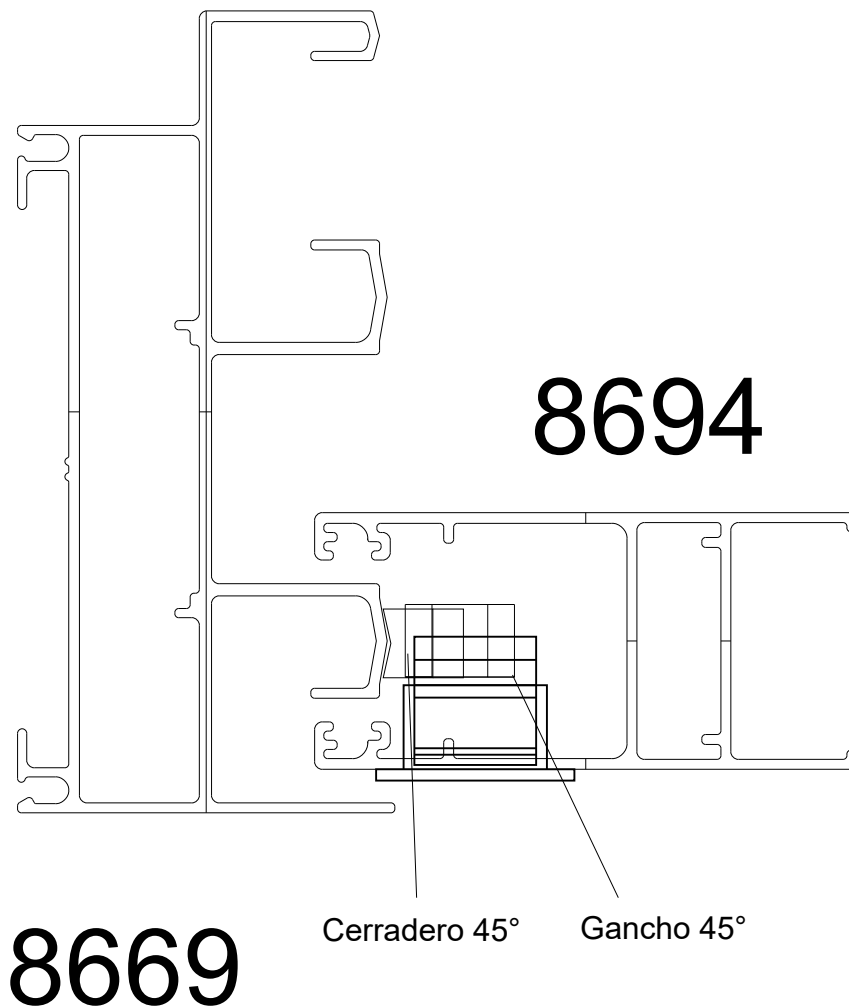

VESTA

Lateral Corrediza 2 hojas

Marco a 45° / Hoja a 45°