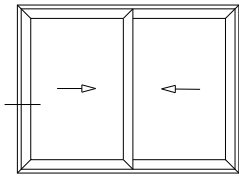

A 40

Lateral Corrediza 2 hojas

Marco a 45° / Hoja a 45°