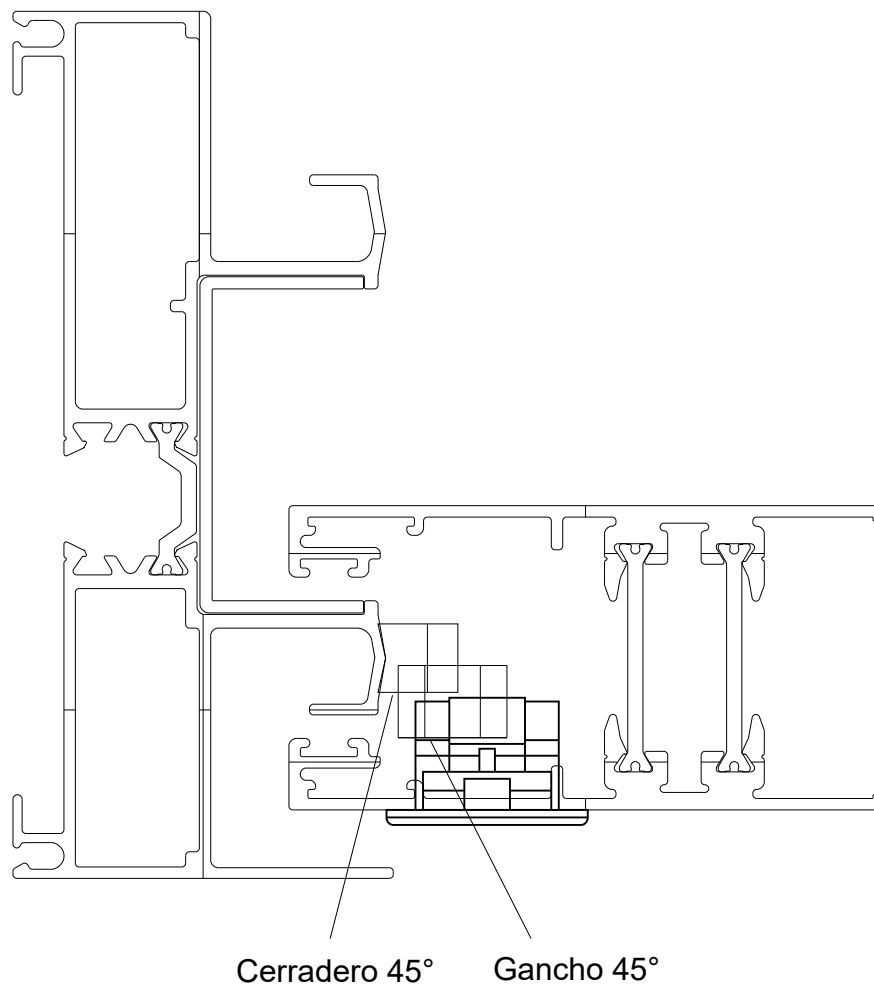

Lateral Corrediza 2 hojas

Marco a 90° / Hoja a 45°

RPT-027 A40

Lateral Corrediza 2 hojas

Marco a 45° / Hoja a 45°

H56 PROIN zamak con llave para clipar
Escala 1:1

VESTA

Lateral Corrediza 2 hojas