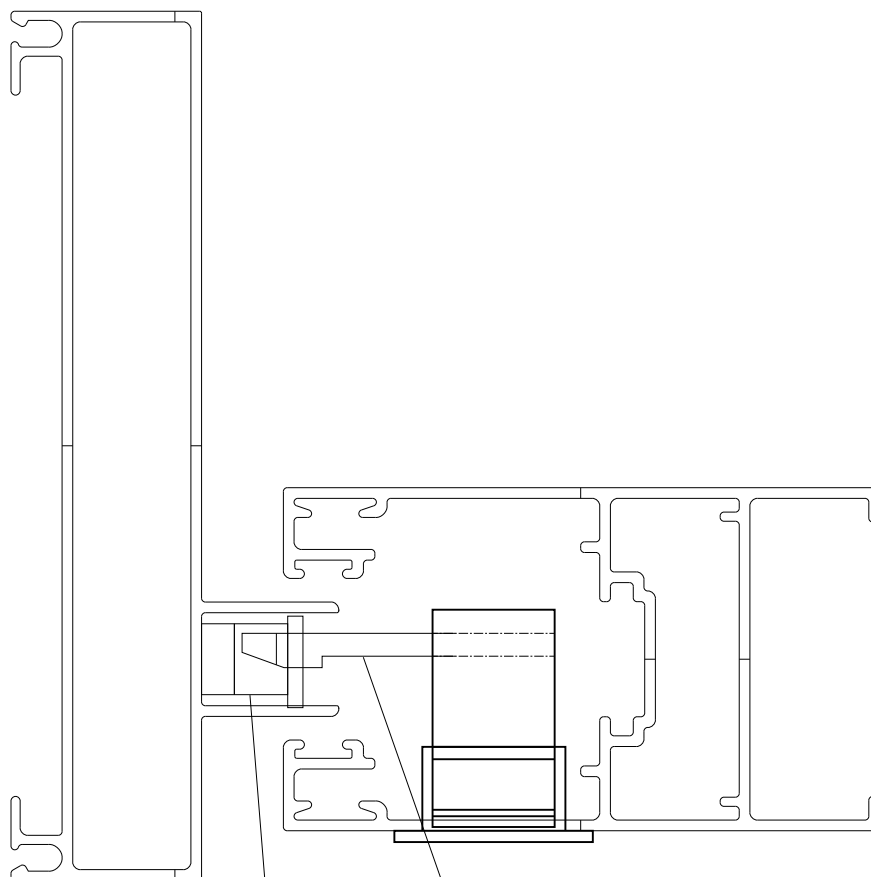

Marco a 45° / Hoja a 45°

A40 COMPACT

Lateral Corrediza 2 hojas
Marco a 90° / Hoja a 90°

H56 ESTILO H101
Escala 1:1

A 40

Lateral Corrediza 2 hojas

Marco a 45° / Hoja a 45°

Cerradero 90°