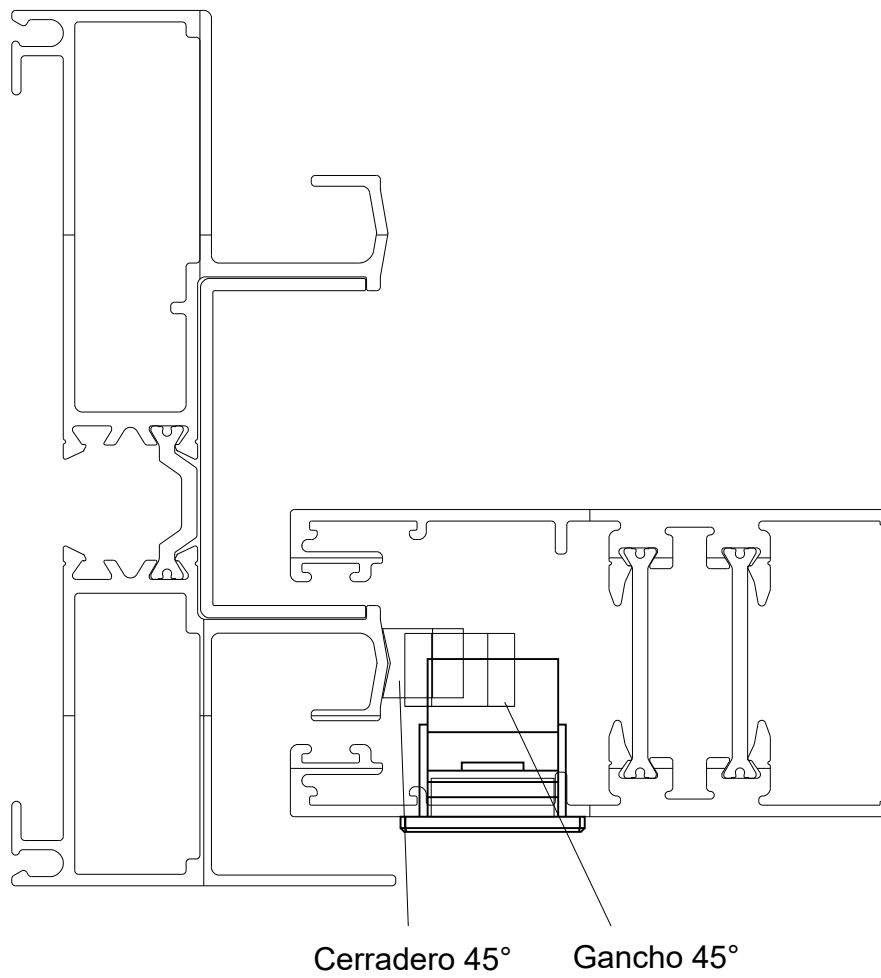

RPT-027 A40

Lateral Corrediza 2 hojas

Marco a 45° / Hoja a 45°