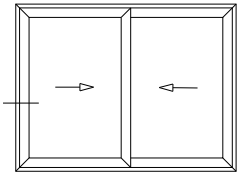

Lateral Corrediza 2 hojas

Marco a 90° / Hoja a 45°

RPT-027 A40

Lateral Corrediza 2 hojas

Marco a 45° / Hoja a 45°

H56 PROIN zamak con llave para clipar
Escala 1:1

VESTA

Lateral Corrediza 2 hojas