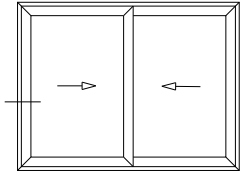

Cerradero 90°

Gancho largo escalonado a 90°

A 40 COMPACT

Lateral Corrediza 2 hojas

Marco a 45° / Hoja a 45°

8671

VESTA

Lateral Corrediza 2 hojas