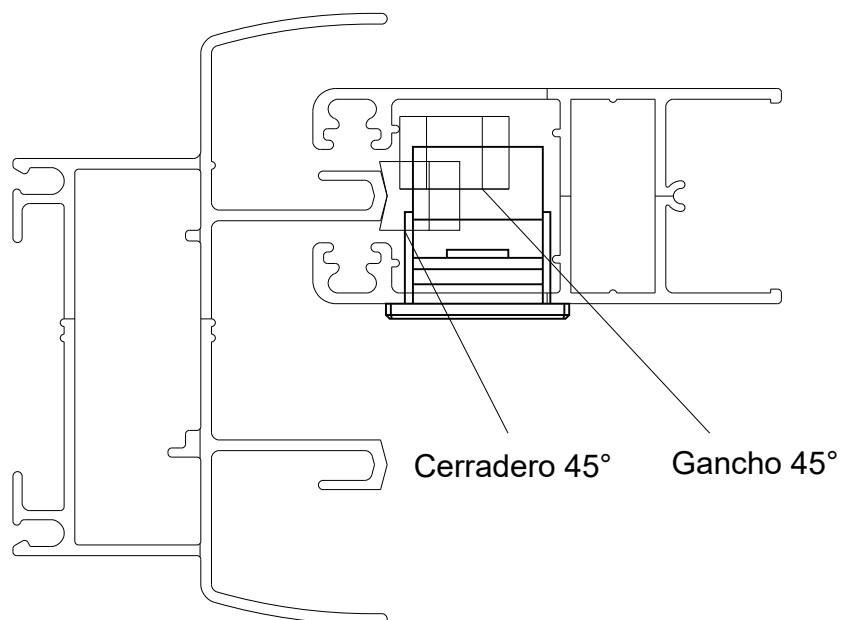

MODENA 2

Lateral Corrediza 2 hojas

Marco a 45° / Hoja a 45°

7731

6909