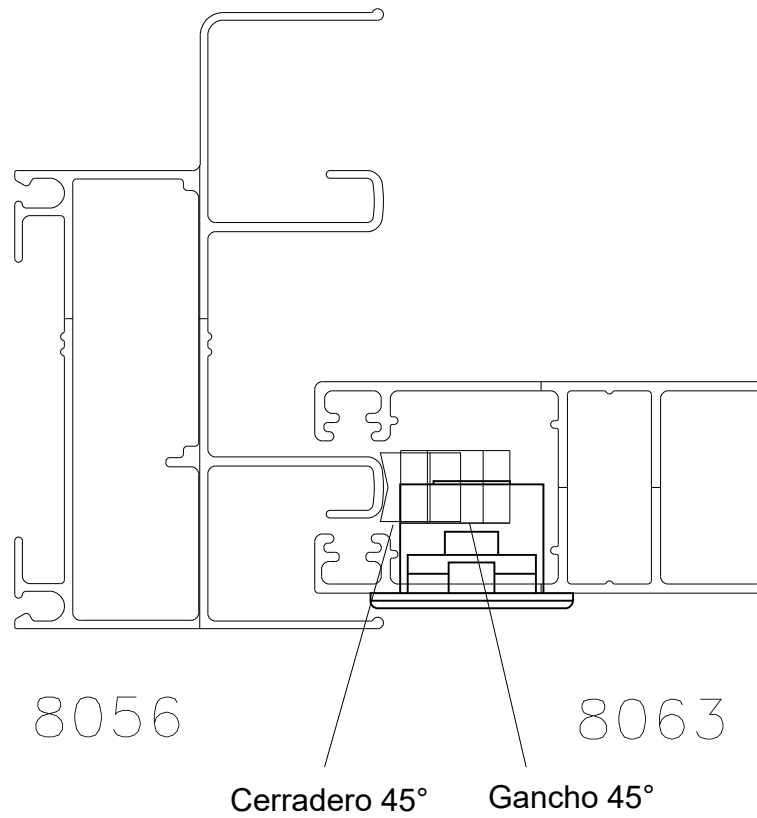

Gancho largo escalonado a 90°

H56 PROIN
Escala 1:1

VESTA

Lateral Corrediza 2 hojas

Marco a 45° / Hoja a 45°

MODENA 2

Lateral Corrediza 2 hojas

Marco a 45° / Hoja a 45°