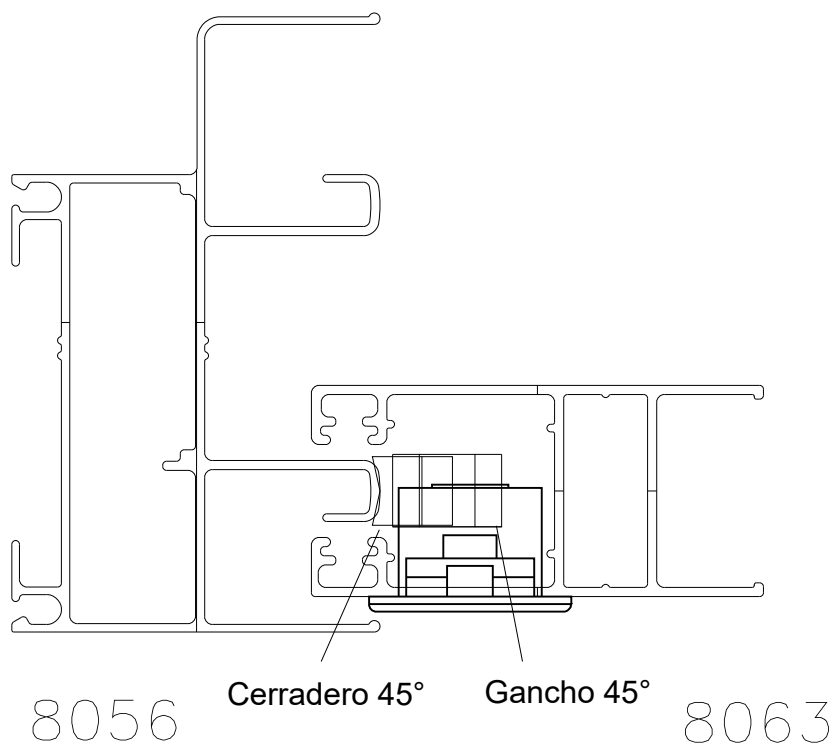

VESTA

Lateral Corrediza 2 hojas

Marco a 45° / Hoja a 45°