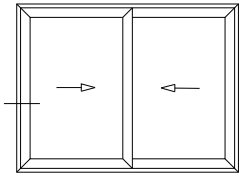

Lateral Corrediza 2 hojas

Marco a 45° / Hoja a 45°

Cerradero 90°

Gancho largo escalonado a 90°

A 40 COMPACT

Lateral Corrediza 2 hojas

Marco a 45° / Hoja a 45°

8671