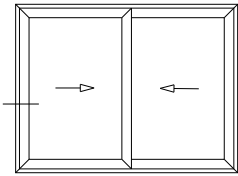

VESTA

Lateral Corrediza 2 hojas

Marco a 45° / Hoja a 45°

RPT-027 A40

Lateral Corrediza 2 hojas

Marco a 45° / Hoja a 45°

A40 COMPACT

Lateral Corrediza 2 hojas
Marco a 90° / Hoja a 90°