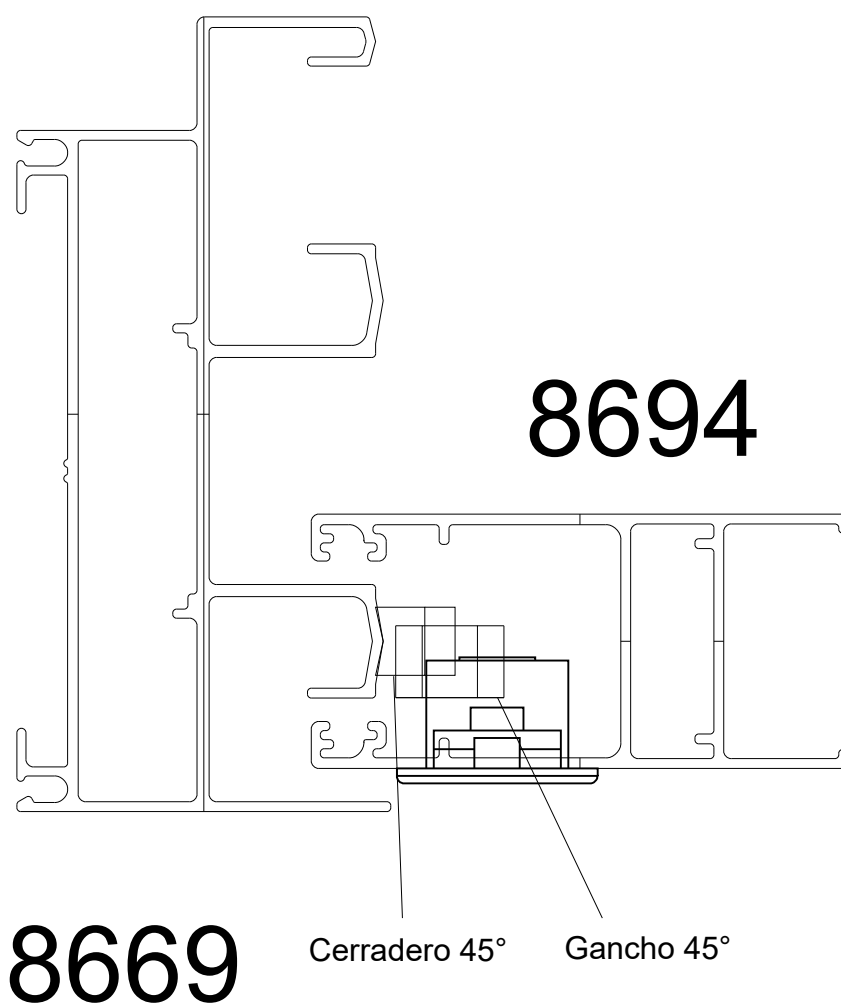

8671

VESTA

Lateral Corrediza 2 hojas

Marco a 45° / Hoja a 45°

VESTA

Lateral Corrediza 2 hojas

Marco a 45° / Hoja a 45°

RPT-027 A40