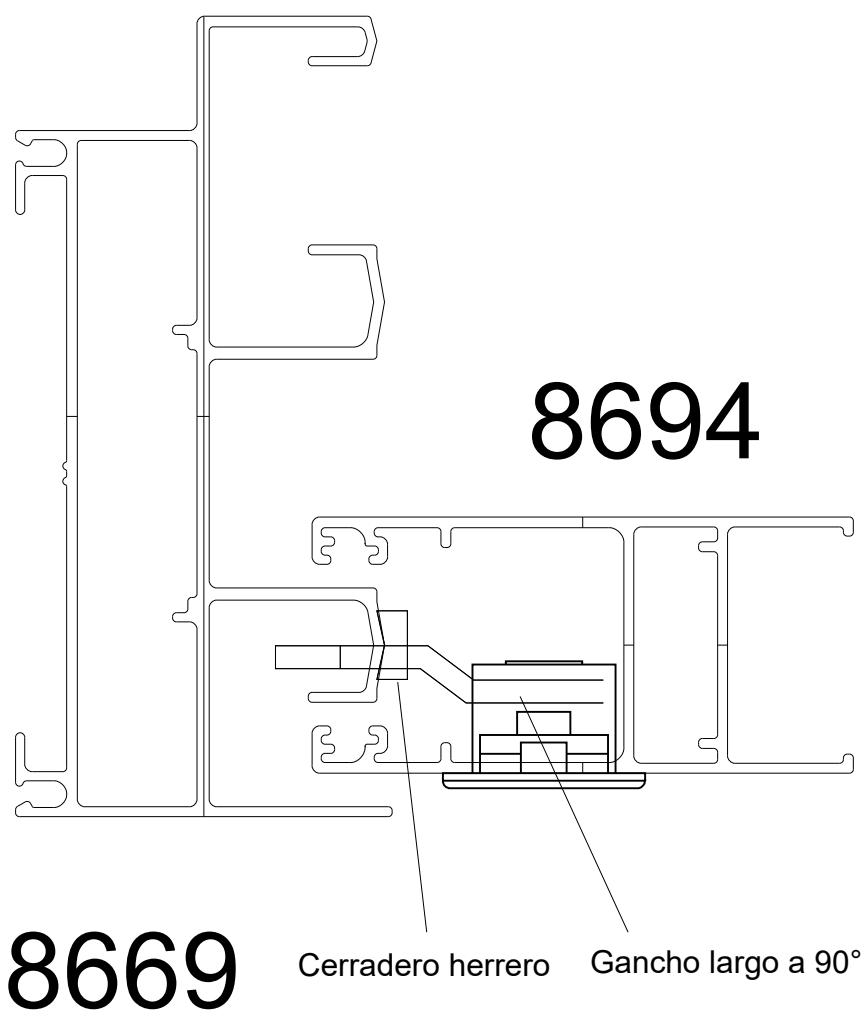

VESTA

Lateral Corrediza 2 hojas

Marco a 45° / Hoja a 45°