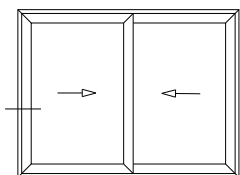

VESTA

Lateral Corrediza 2 hojas

Marco a 45° / Hoja a 45°