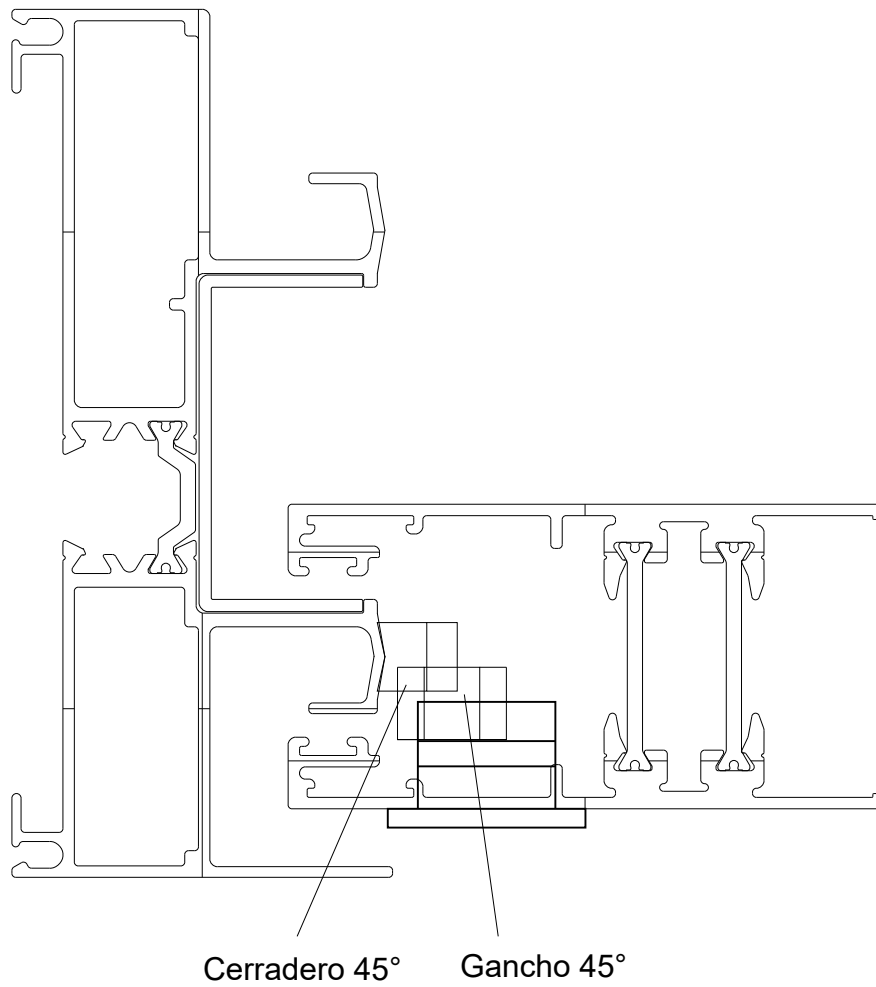

8669

8694

RPT-027 A40

Lateral Corrediza 2 hojas

Marco a 45° / Hoja a 45°

A40 COMPACT

Lateral Corrediza 2 hojas
Marco a 90° / Hoja a 90°

H56 PROiN para clipar
Escala 1:1