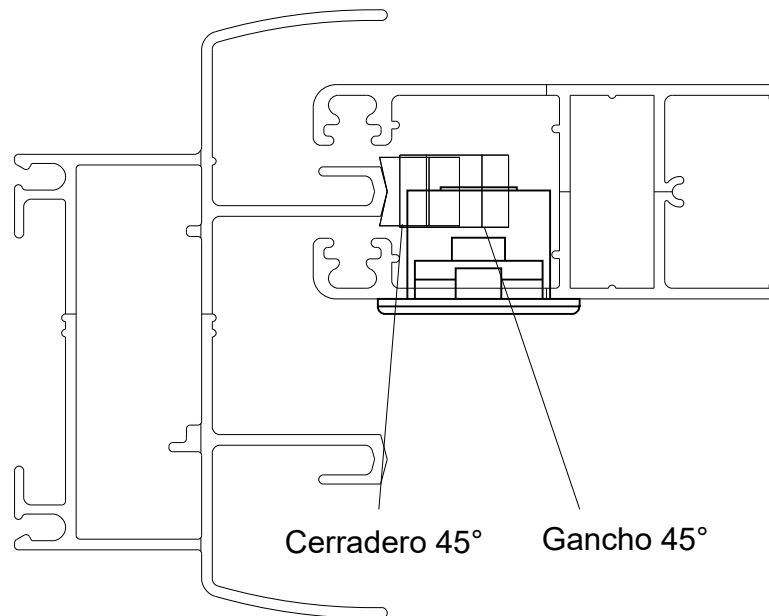

Gancho largo escalonado a 90°

H56 PROIN
Escala 1:1

VESTA

Lateral Corrediza 2 hojas

Marco a 45° / Hoja a 45°

MODENA 2

Lateral Corrediza 2 hojas

Marco a 45° / Hoja a 45°