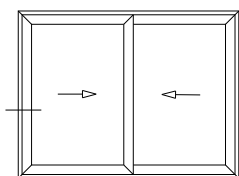

Lateral Corrediza 2 hojas

Marco a 45° / Hoja a 45°

A40 COMPACT

Lateral Corrediza 2 hojas
Marco a 90° / Hoja a 90°

Cerradero 90°

Gancho largo escalonado a 90°

H56 - 1615 PROIN
Escala 1:1

VESTA