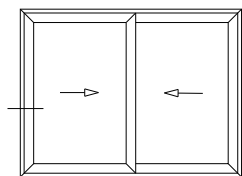

8669

8694

RPT-027 A40

Lateral Corrediza 2 hojas

Marco a 45° / Hoja a 45°

A40 COMPACT

Lateral Corrediza 2 hojas
Marco a 90° / Hoja a 90°

H56 PROiN para clipar
Escala 1:1