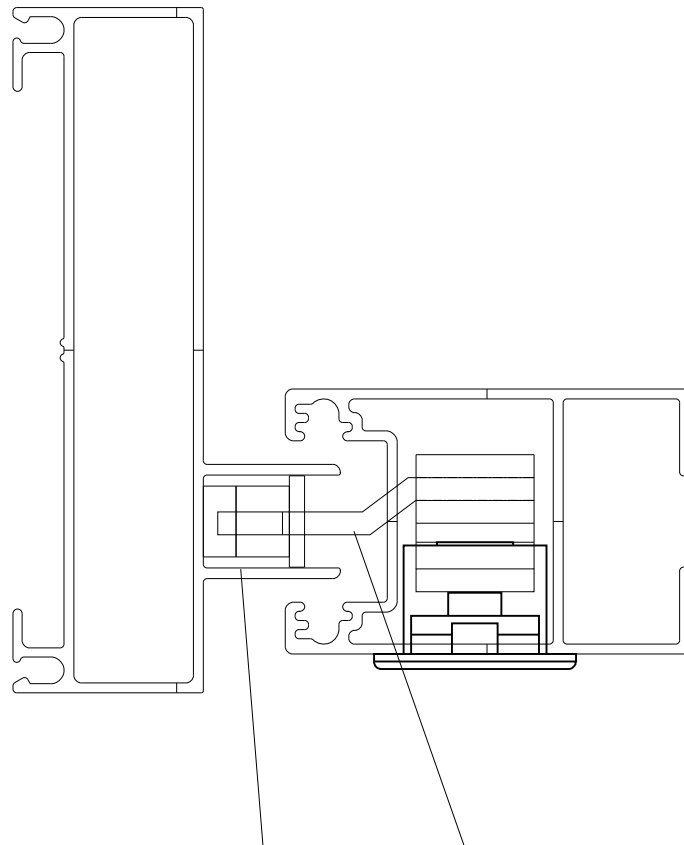

Lateral Corrediza 2 hojas

Marco a 45° / Hoja a 45°

RPT-027 A40

Lateral Corrediza 2 hojas

Marco a 45° / Hoja a 45°

A40 COMPACT

Lateral Corrediza 2 hojas
Marco a 90° / Hoja a 90°

Cerradero 90°