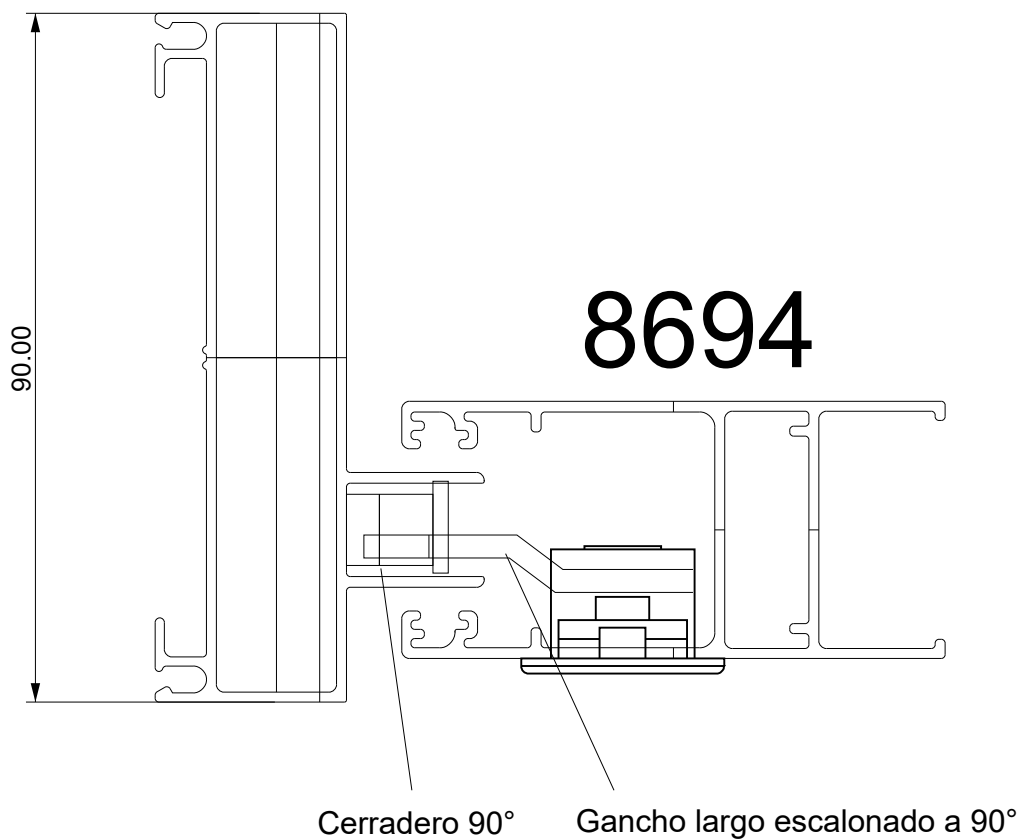

A 40 COMPACT

Lateral Corrediza 2 hojas

Marco a 45° / Hoja a 45°

8671