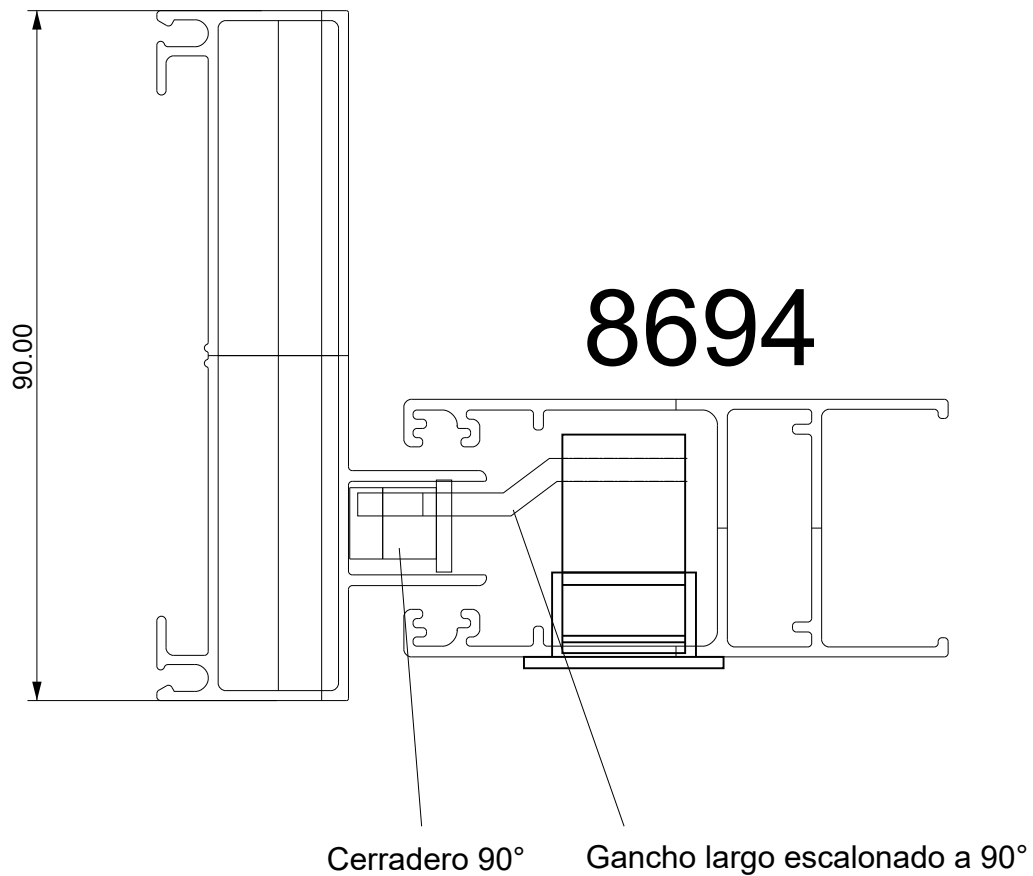

Gancho corto a 90°

A 40 COMPACT

Lateral Corrediza 2 hojas

Marco a 45° / Hoja a 45°

8671

A40 COMPACT

Lateral Corrediza 2 hojas
Marco a 90° / Hoja a 90°

H101-1501 PROIN
Escala 1:1