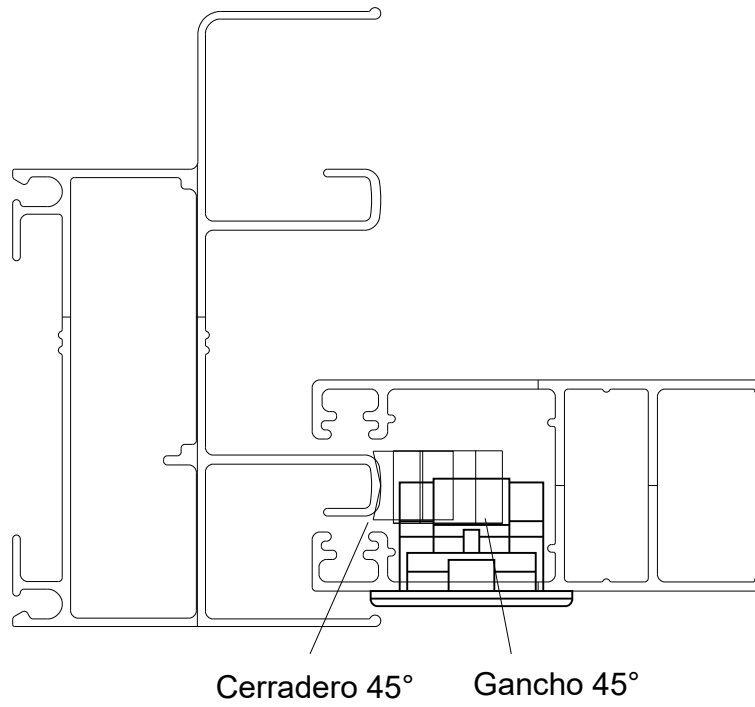

Marco a 45° / Hoja a 45°

A40 COMPACT

Lateral Corrediza 2 hojas
Marco a 90° / Hoja a 90°

H56 PROIN + Cerradura - automático
Escala 1:1

VESTA

Lateral Corrediza 2 hojas

Marco a 45° / Hoja a 45°

Cerradero 45°