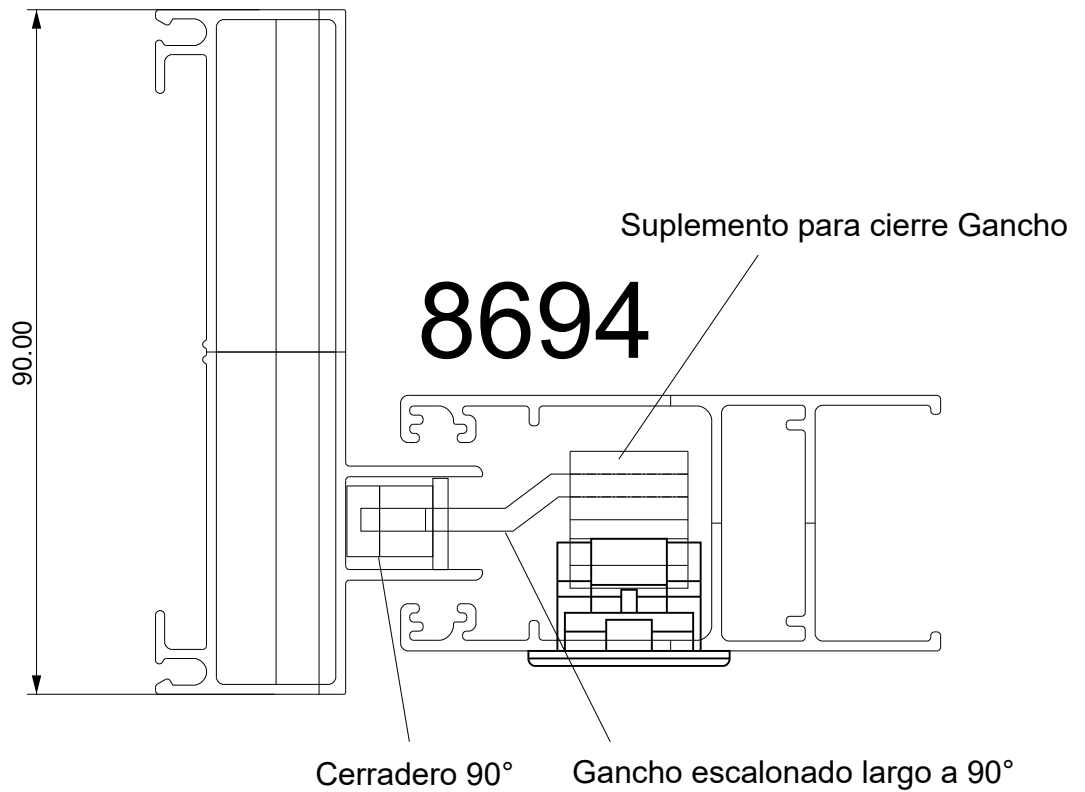

A 40

Lateral Corrediza 2 hojas

Marco a 45° / Hoja a 45°

A 40 COMPACT

Lateral Corrediza 2 hojas

Marco a 45° / Hoja a 45°

8671

RPT-031 A40 COMPACT