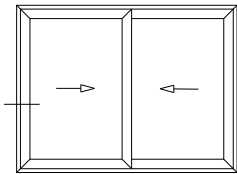

A 40

Lateral Corrediza 2 hojas

Marco a 45° / Hoja a 45°