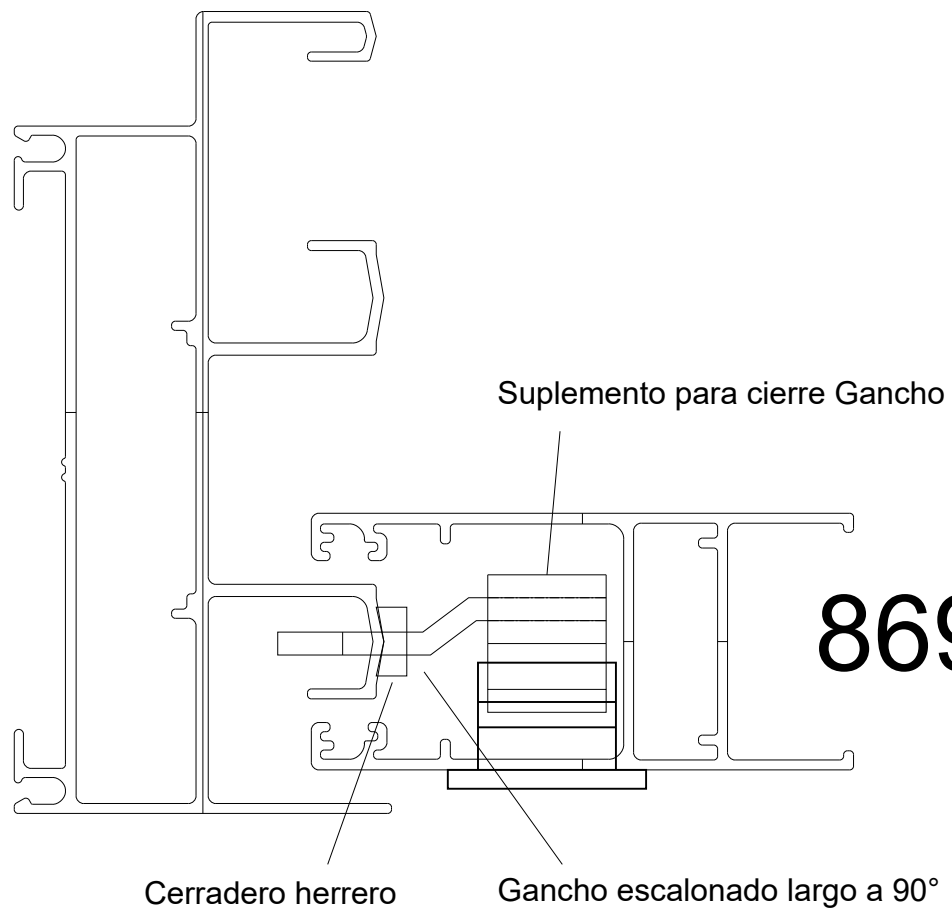

VESTA

Lateral Corrediza 2 hojas

Marco a 45° / Hoja a 45°

8669

8694