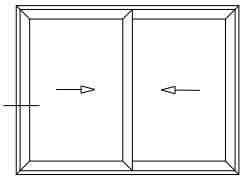

A 40 COMPACT

Lateral Corrediza 2 hojas

Marco a 45° / Hoja a 45°

8671

VESTA

Lateral Corrediza 2 hojas

Marco a 45° / Hoja a 45°

RPT-027 A40