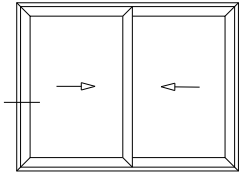

A 40 COMPACT

Lateral Corrediza 2 hojas

Marco a 45° / Hoja a 45°

8671

VESTA

Lateral Corrediza 2 hojas

Marco a 45° / Hoja a 45°

RPT-027 A40