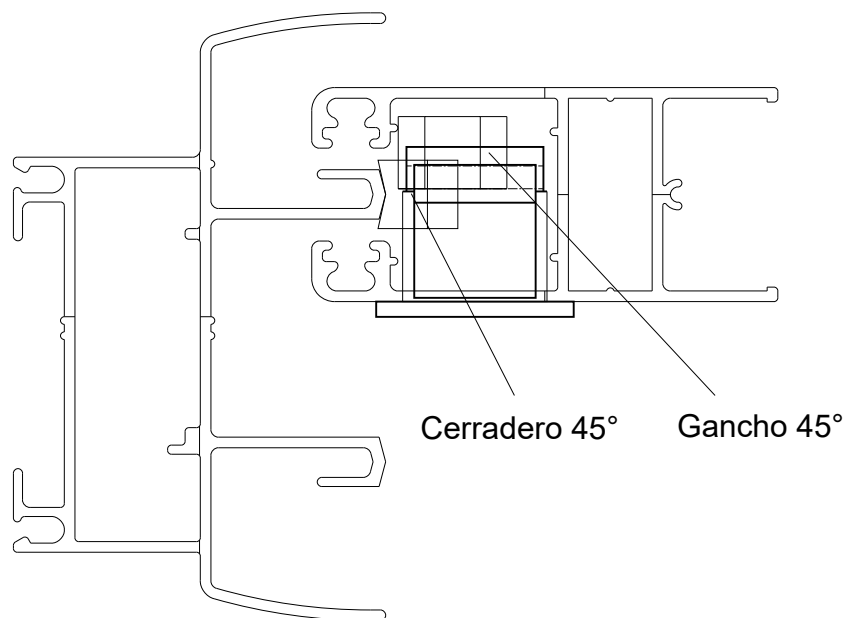

Cerradero 90°

Gancho corto recto a 90°

H56 CH - Clipar
Escala 1:1

VESTA

Lateral Corrediza 2 hojas

Marco a 45° / Hoja a 45°

MODENA 2

Lateral Corrediza 2 hojas

Marco a 45° / Hoja a 45°

7731

6909

A 40

Lateral Corrediza 2 hojas

Marco a 45° / Hoja a 45°

Cerradero 90°

Gancho largo escalonado a 90°