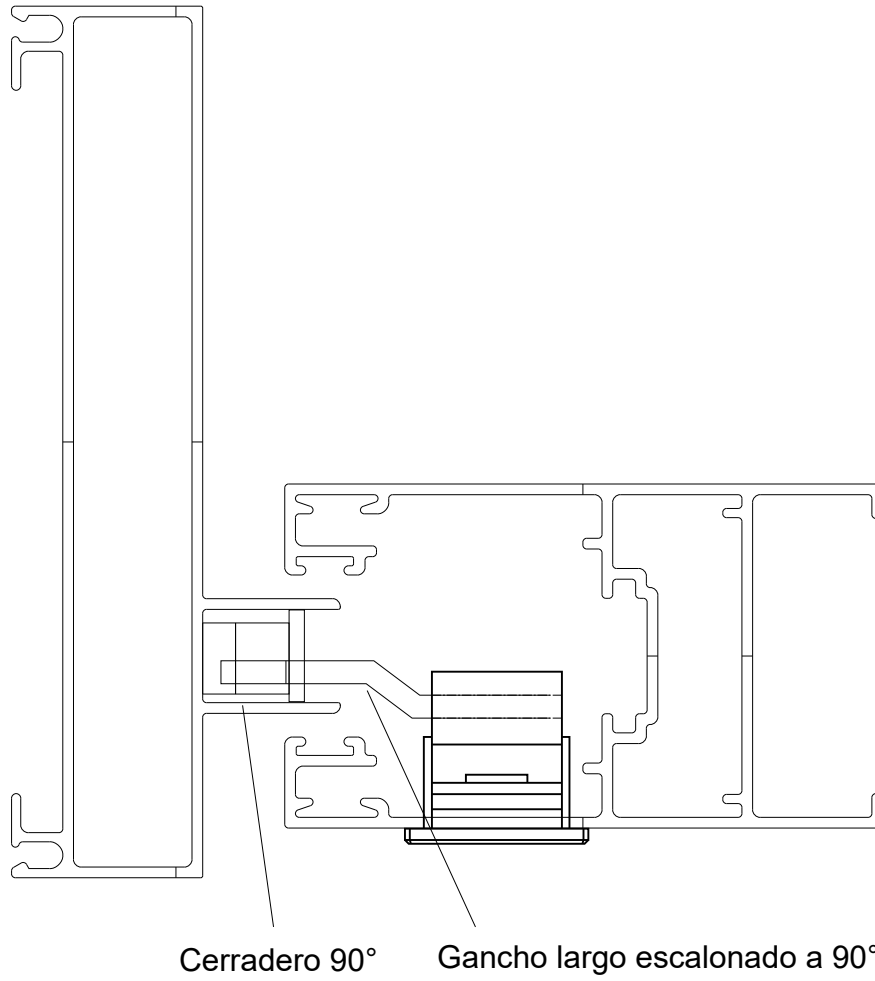

Lateral Corrediza 2 hojas

Marco a 45° / Hoja a 45°

Cerradero 90°

Gancho largo escalonado a 90°

A 40 COMPACT

Lateral Corrediza 2 hojas

Marco a 45° / Hoja a 45°

8671