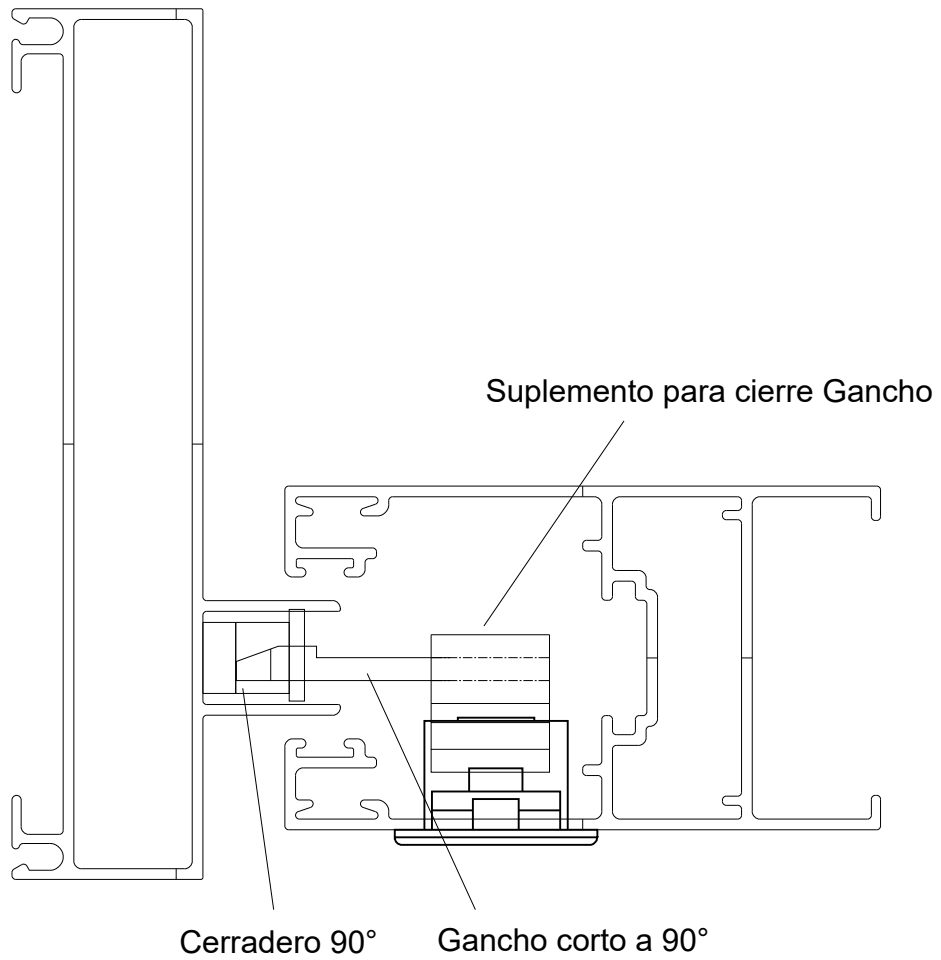

7731

6909

A 40

Lateral Corrediza 2 hojas

Marco a 45° / Hoja a 45°

A 40 COMPACT

Lateral Corrediza 2 hojas

Marco a 45° / Hoja a 45°