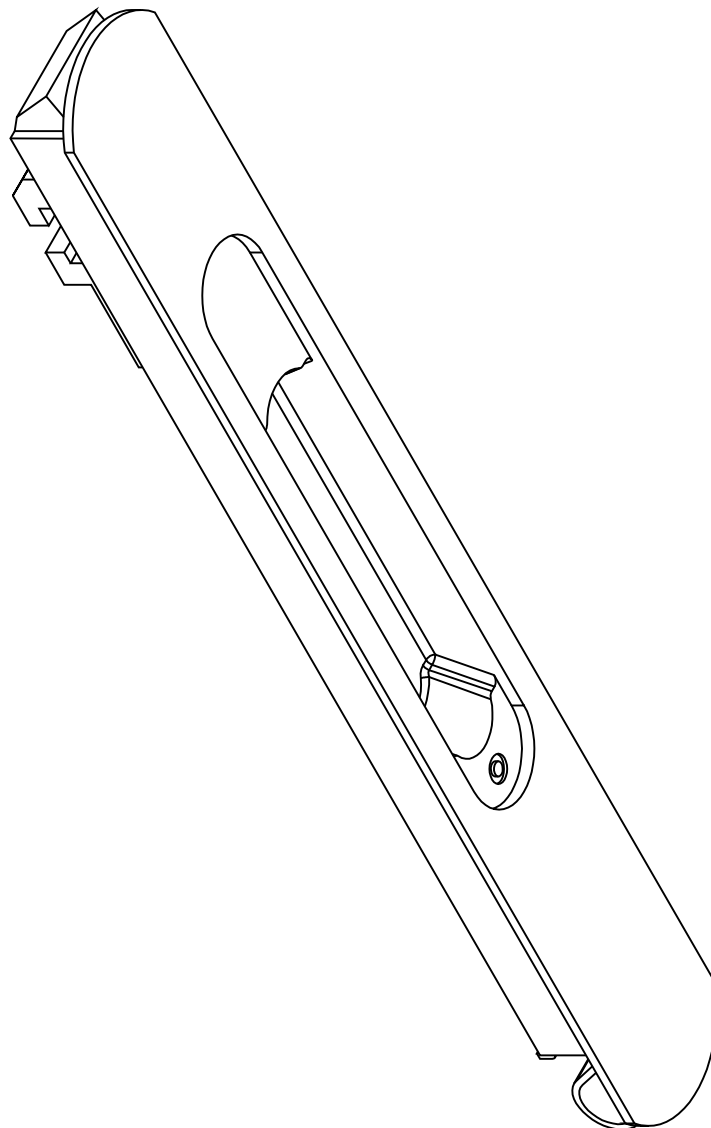

Marco a 45° / Hoja a 45°

A40 COMPACT

Lateral Corrediza 2 hojas
Marco a 90° / Hoja a 90°

H56 ESTILO PROIN
Escala 1:1

VESTA

Lateral Corrediza 2 hojas

Marco a 45° / Hoja a 45°

MODENA 2