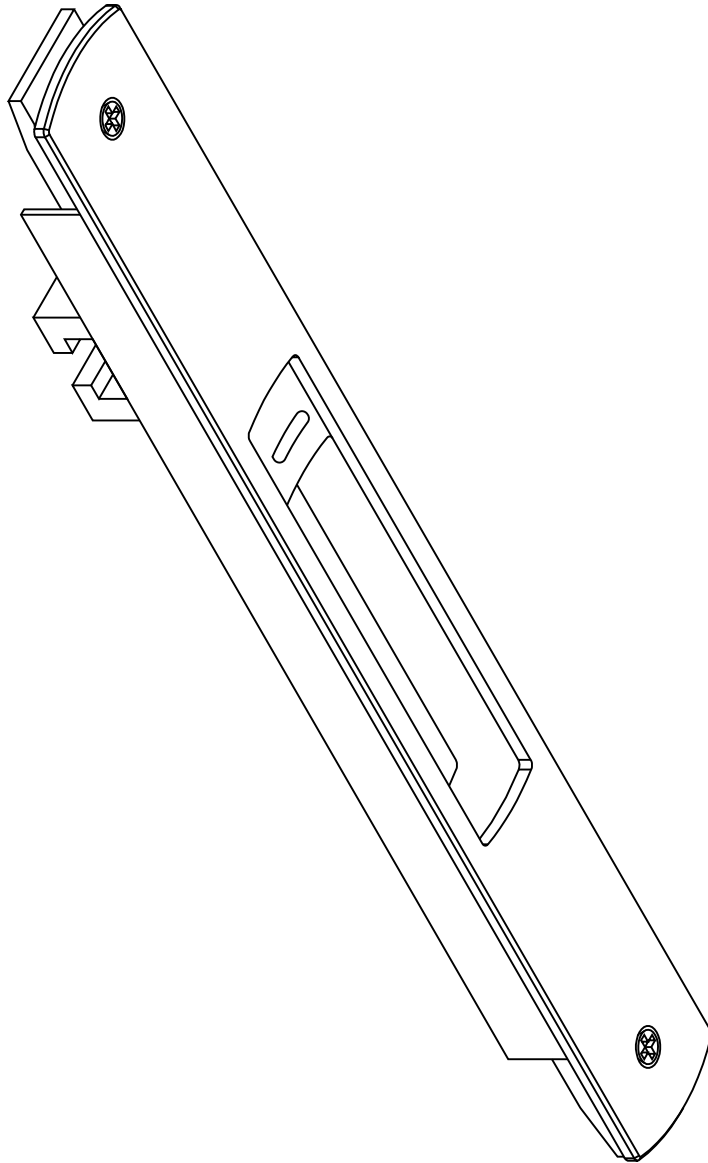

Lateral Corrediza 2 hojas

Marco a 45° / Hoja a 45°

A40 COMPACT

Lateral Corrediza 2 hojas
Marco a 90° / Hoja a 90°

Cerradero 90°

Gancho largo escalonado a 90°

H56 - 1615 PROIN
Escala 1:1

VESTA