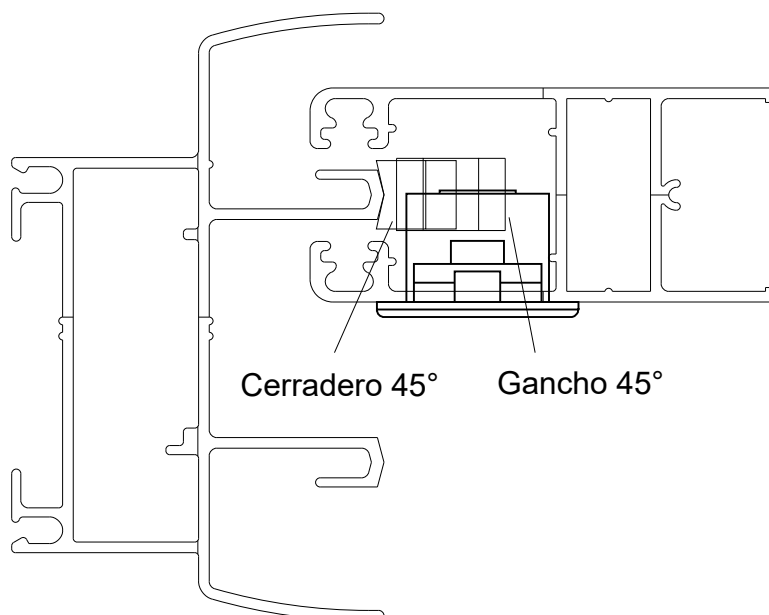

MODENA 2

Lateral Corrediza 2 hojas

Marco a 45° / Hoja a 45°

7731

6909