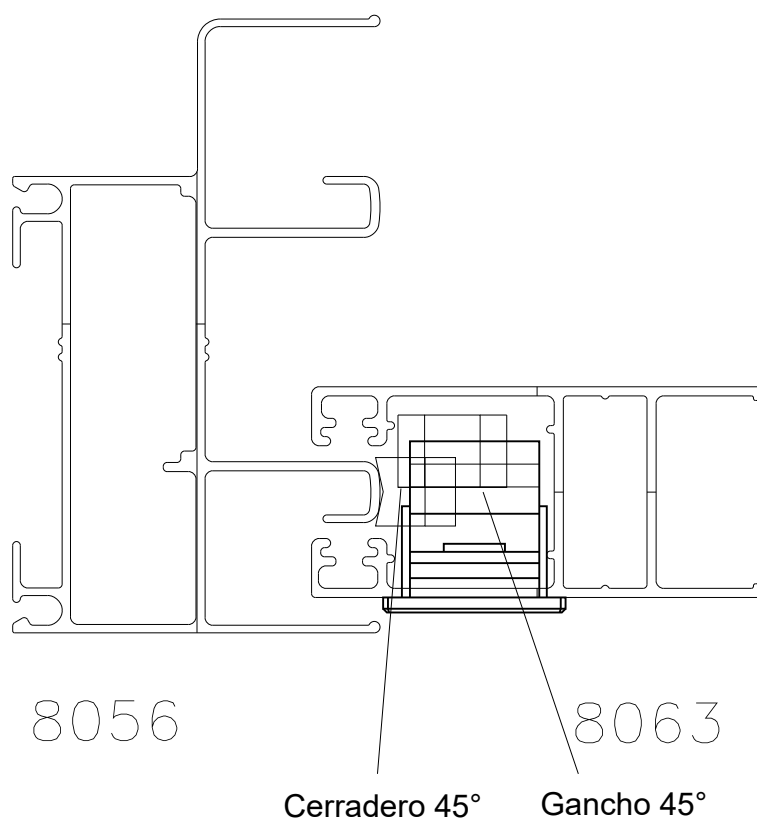

VESTA

Lateral Corrediza 2 hojas

Marco a 45° / Hoja a 45°