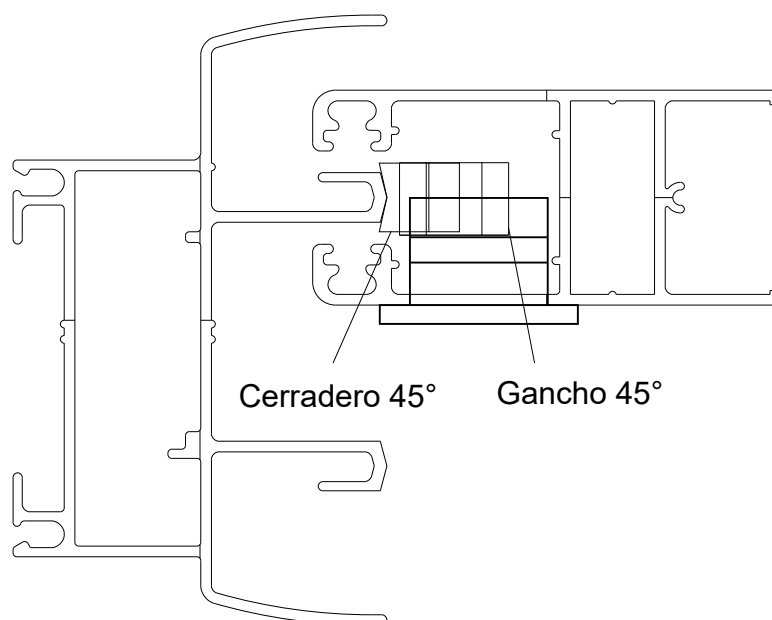

MODENA 2

Lateral Corrediza 2 hojas

Marco a 45° / Hoja a 45°

7731

6909