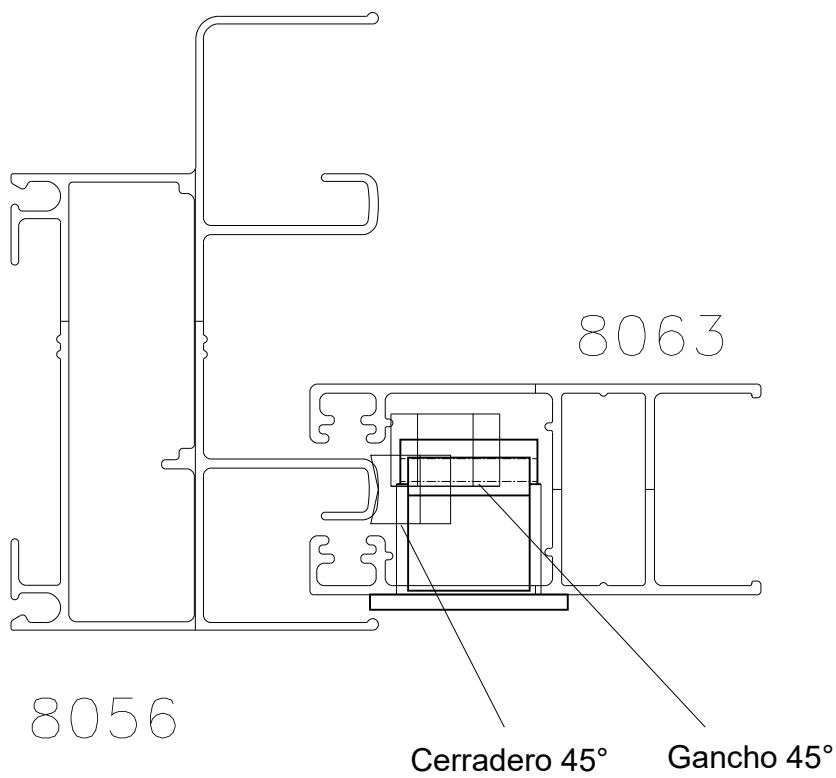

Cerradero 90°

Gancho corto recto a 90°

H56 CH - Clipar
Escala 1:1

VESTA

Lateral Corrediza 2 hojas

Marco a 45° / Hoja a 45°

MODENA 2

Lateral Corrediza 2 hojas