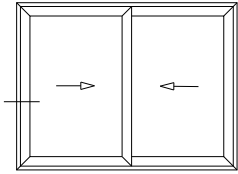

A40 COMPACT

Lateral Corrediza 2 hojas
Marco a 90° / Hoja a 90°