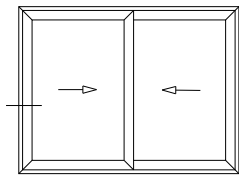

MODENA 2

Lateral Corrediza 2 hojas

Marco a 45° / Hoja a 45°

7731

6909