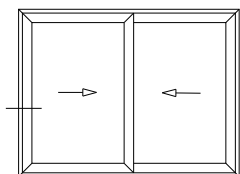

VESTA

Lateral Corrediza 2 hojas

Marco a 45° / Hoja a 45°