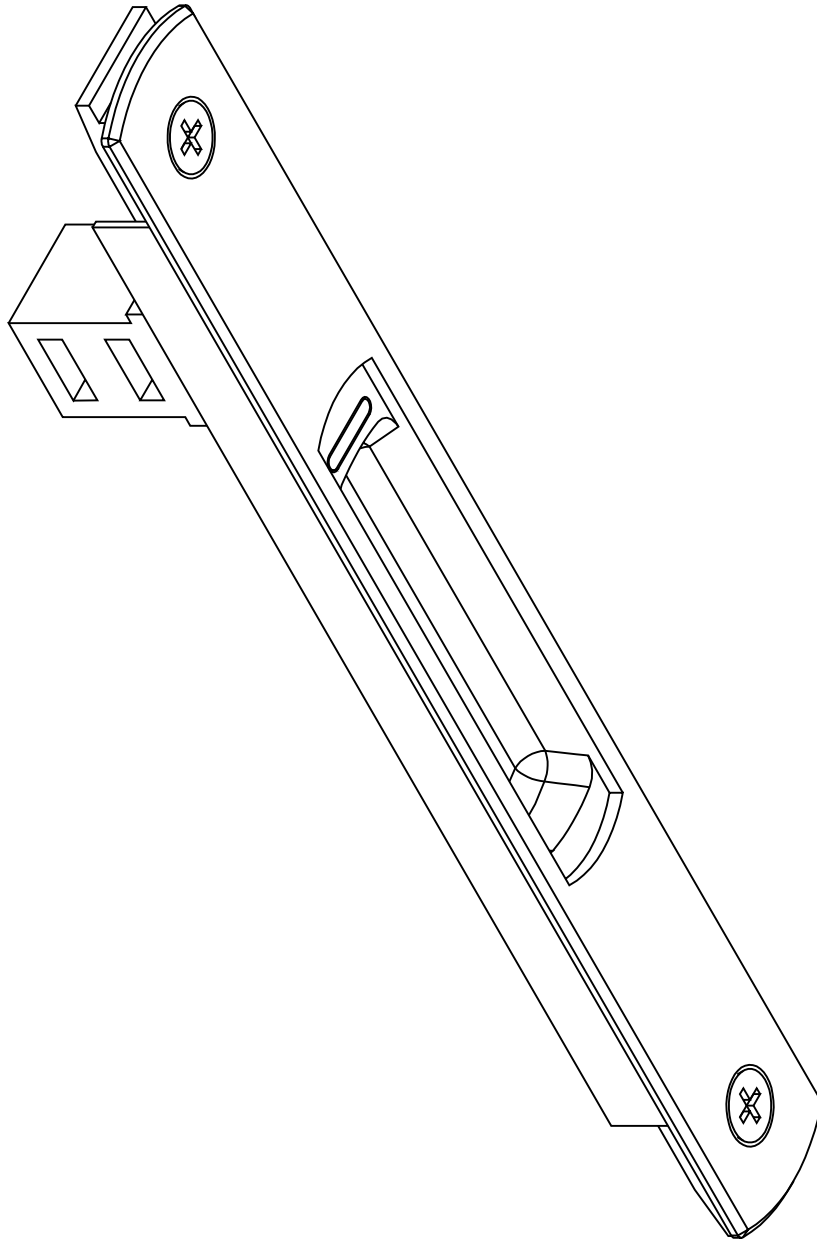

Gancho corto a 90°

A 40 COMPACT

Lateral Corrediza 2 hojas

Marco a 45° / Hoja a 45°

8671

A40 COMPACT

Lateral Corrediza 2 hojas
Marco a 90° / Hoja a 90°

H101-1501 PROIN
Escala 1:1