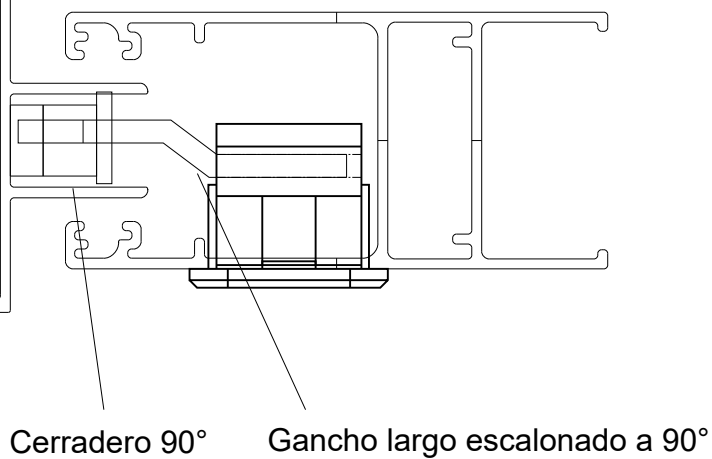

Lateral Corrediza 2 hojas

Marco a 45° / Hoja a 45°

A 40 COMPACT

Lateral Corrediza 2 hojas

Marco a 45° / Hoja a 45°

8671

8694

VESTA