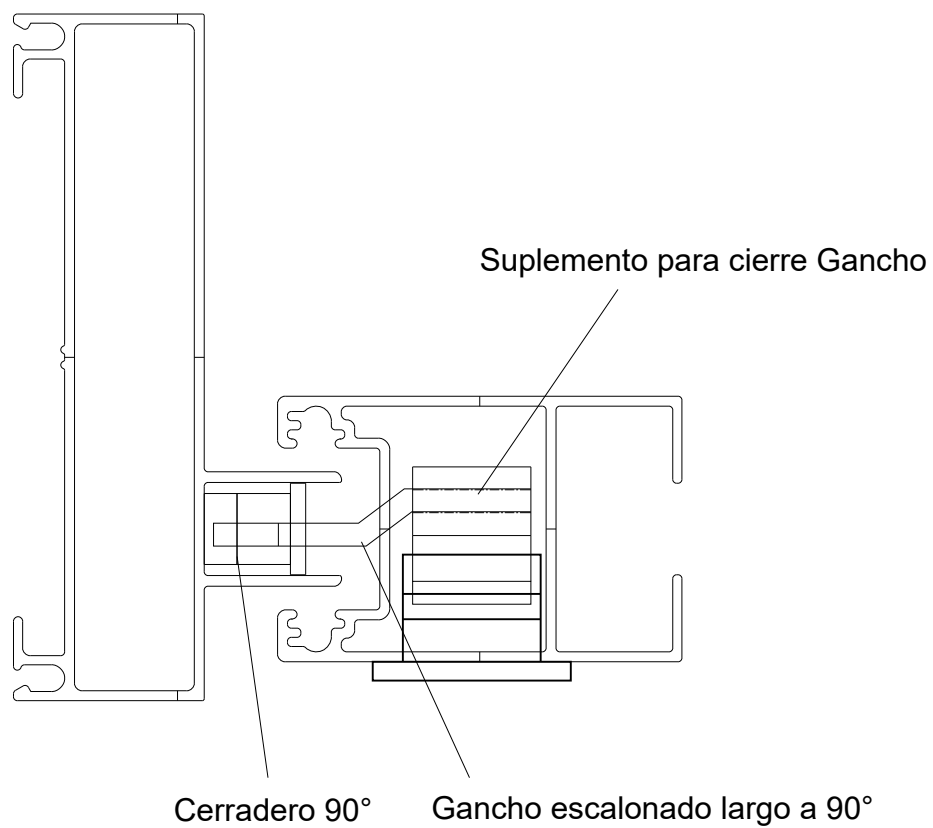

8669

8694

RPT-027 A40

Lateral Corrediza 2 hojas

Marco a 45° / Hoja a 45°

A40 COMPACT

Lateral Corrediza 2 hojas
Marco a 90° / Hoja a 90°

H56 PROiN para clipar
Escala 1:1