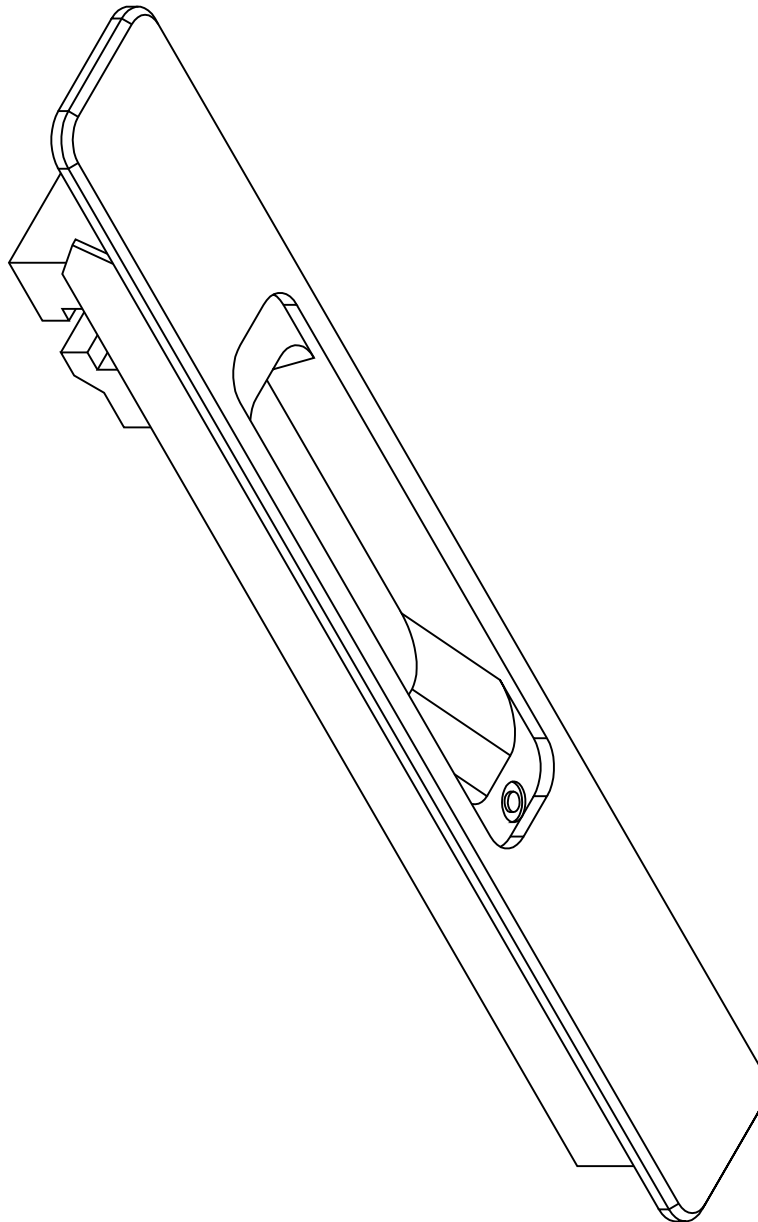

Lateral Corrediza 2 hojas

Marco a 45° / Hoja a 45°

A40 COMPACT

Lateral Corrediza 2 hojas
Marco a 90° / Hoja a 90°

Cerradero 90°

Gancho corto recto a 90°

H56 DOPPIO PROIN
Escala 1:1

VESTA