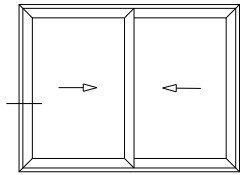

VESTA

Lateral Corrediza 2 hojas

Marco a 45° / Hoja a 45°

RPT-027 A40

Lateral Corrediza 2 hojas

Marco a 45° / Hoja a 45°

A40 COMPACT

Lateral Corrediza 2 hojas
Marco a 90° / Hoja a 90°