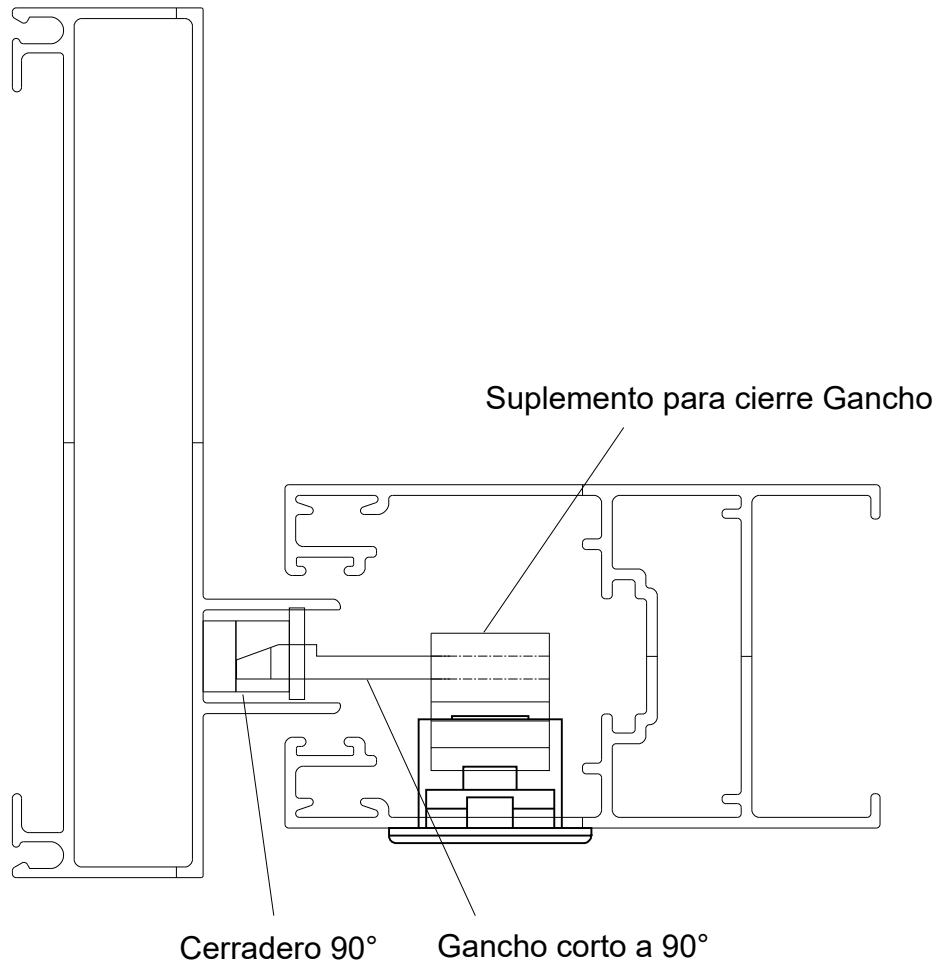

A 40

Lateral Corrediza 2 hojas

Marco a 45° / Hoja a 45°