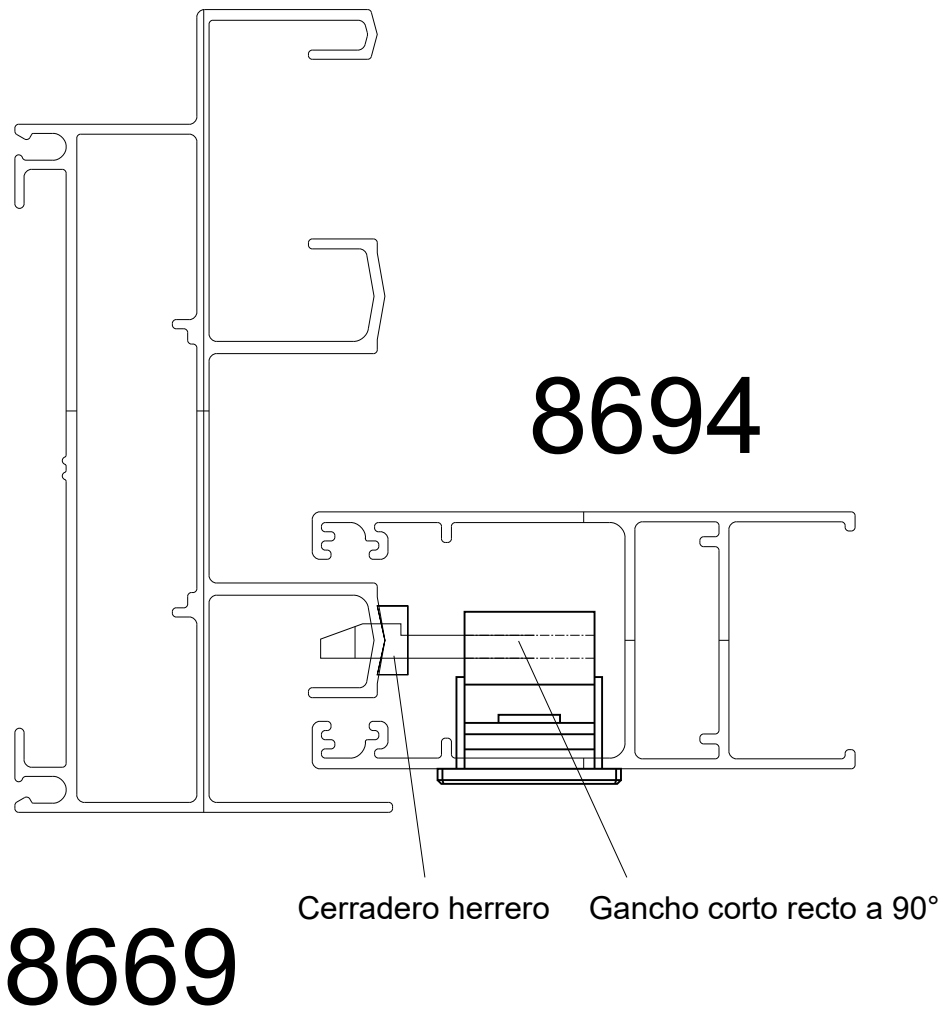

A 40 COMPACT

Lateral Corrediza 2 hojas

Marco a 45° / Hoja a 45°

8671

VESTA

Lateral Corrediza 2 hojas

Marco a 45° / Hoja a 45°

RPT-027 A40