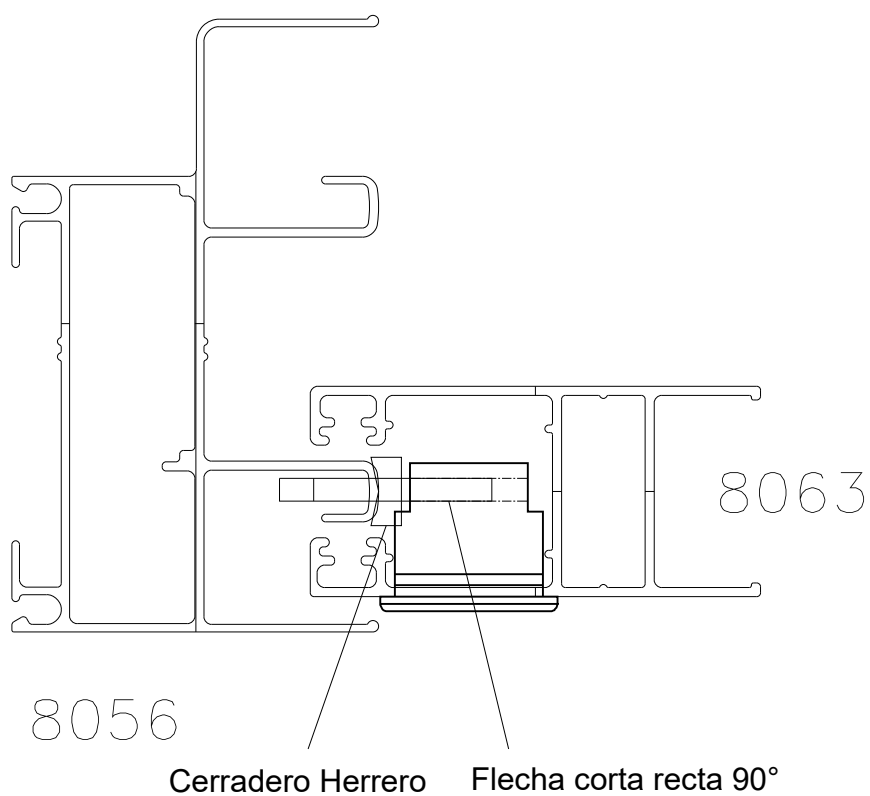

VESTA

Lateral Corrediza 2 hojas

Marco a 45° / Hoja a 45°