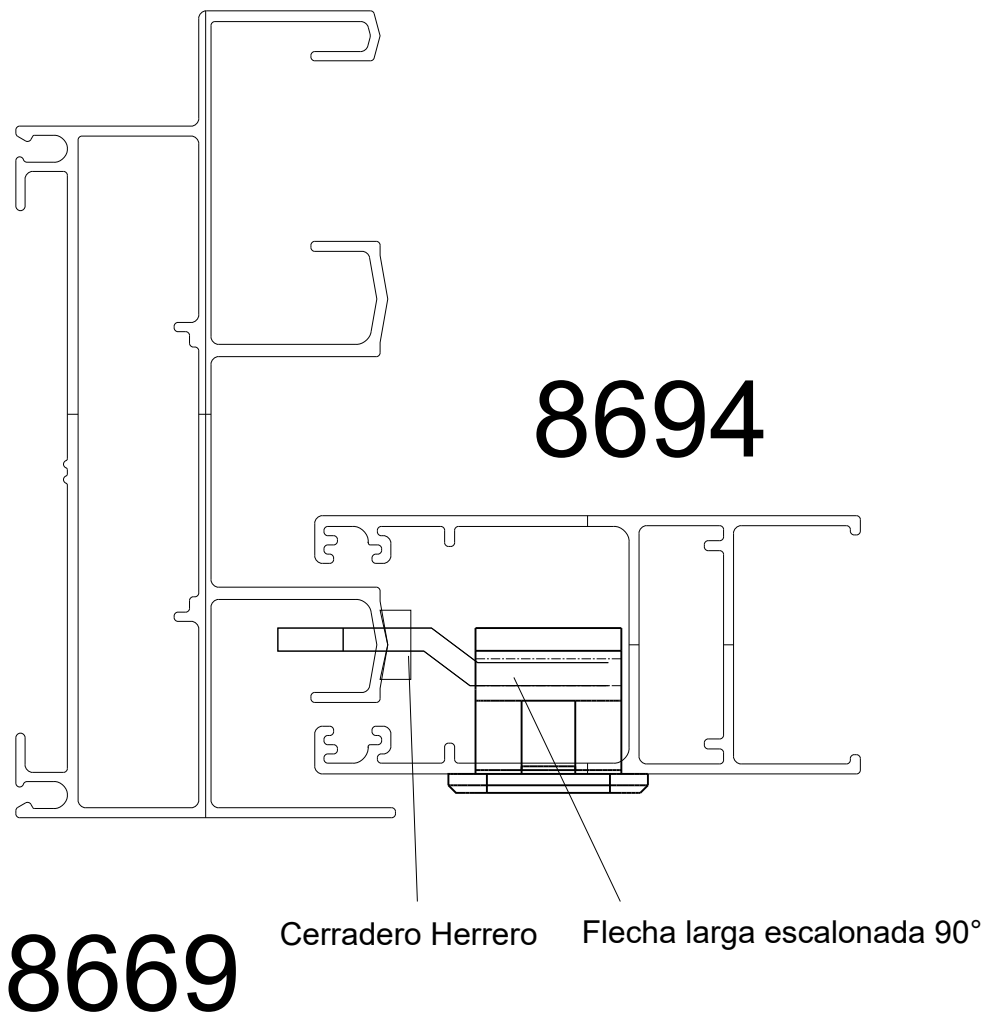

VESTA

Lateral Corrediza 2 hojas

Marco a 45° / Hoja a 45°