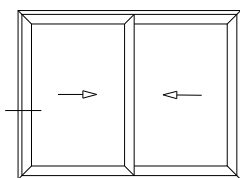

Gancho corto a 90°

A 40 COMPACT

Lateral Corrediza 2 hojas

Marco a 45° / Hoja a 45°

8671

A40 COMPACT

Lateral Corrediza 2 hojas
Marco a 90° / Hoja a 90°

H101-1501 PROIN
Escala 1:1