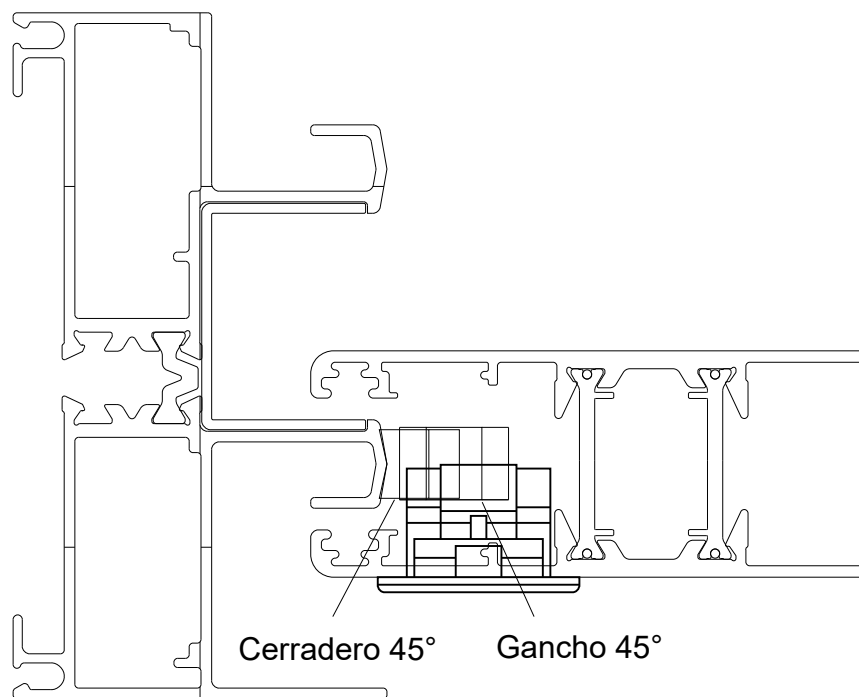

RPT-031 A40 COMPACT

Lateral Corrediza 2 hojas

Marco a 90° / Hoja a 45°