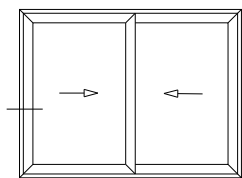

A 40 COMPACT