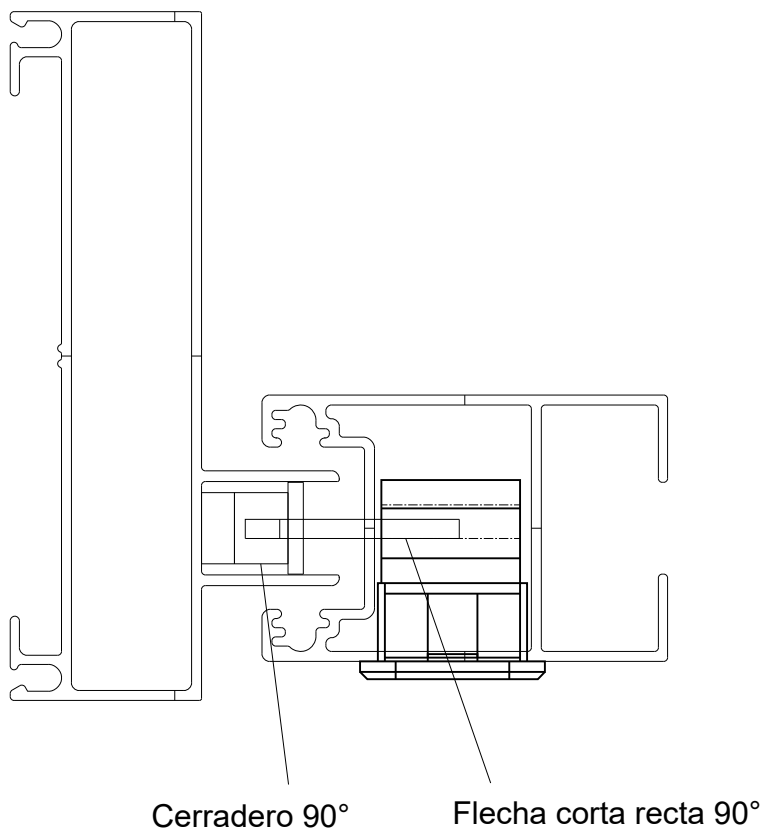

A40 COMPACT

Lateral Corrediza 2 hojas
Marco a 90° / Hoja a 90°