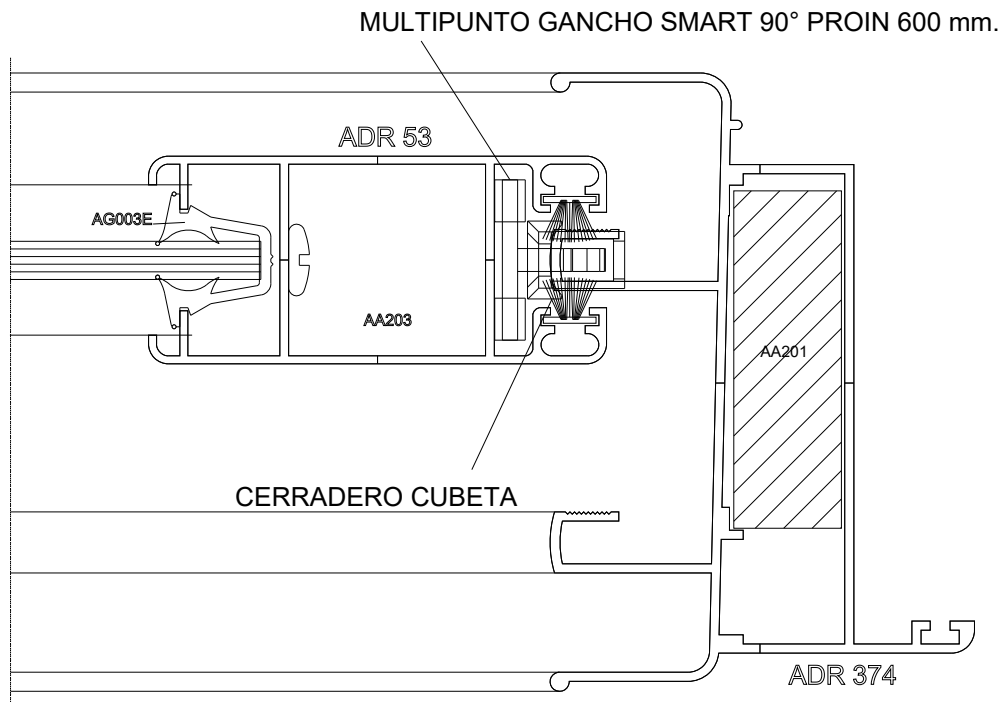

MULTIPUNTO SMART PROIN BULÓN 600 mm.

HOMOLOGACIÓN MULTIPUNTO GANCHO PROIN 600 mm.

HA62 CORREDIZA

Lateral Corrediza 2 hojas

Marco a 45° / Hoja a 45° / MULTIPUNTO GANCHO PROIN 600 mm.

HA62 CORREDIZA

Lateral Corrediza 2 hojas

Marco a 45° / Hoja a 45° / MULTIPUNTO GANCHO PROIN 600 mm.

HOMOLOGACIÓN MULTIPUNTO GANCHO SMART 90° PROIN 600 mm.

R640 Corrediza

Lateral Izdo. / Dcho. Corrediza 2 hojas a 90°
MULTIPUNTO GANCHO SMART 90° PROIN 600 mm.

2200

PROiN

La Aldaba

Hydro

Lateral Izdo. / Dcho. Corrediza 2 hojas a 90°
MULTIPUNTO GANCHO SMART 90° PROIN 600 mm.

HOMOLOGACIÓN MULTIPUNTO GANCHO A 90°

R640 Corrediza

Lateral Izdo. / Dcho. Corrediza 2 hojas a 90°
HOMOLOGACIÓN MULTIPUNTO GANCHO A 90°