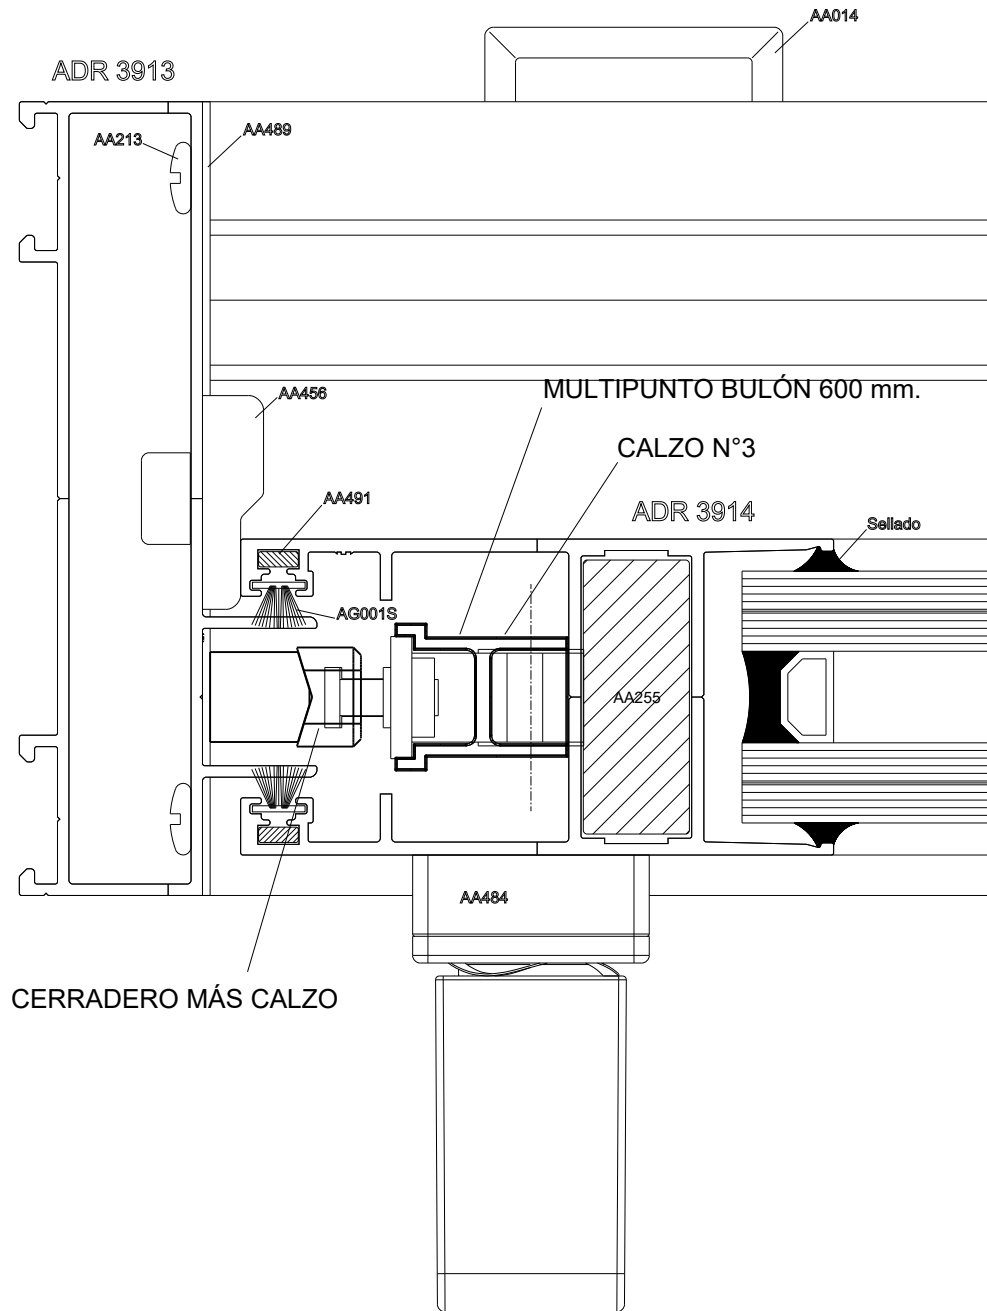

NÓRDICAL

Lateral Izquierdo Corrediza 2 Hojas a 45°
MULTIPUNTO BULÓN PROIN 600 mm.

Lateral Izquierdo Corrediza 2 Hojas a 45°
MULTIPUNTO BULÓN PROIN 600 mm.

NÓRDICAL

Lateral Izquierdo Corrediza 2 Hojas a 45°
MULTIPUNTO BULÓN PROiN 600 mm.