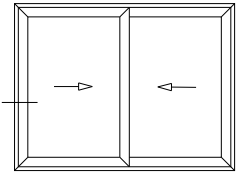

HA62 CORREDIZA