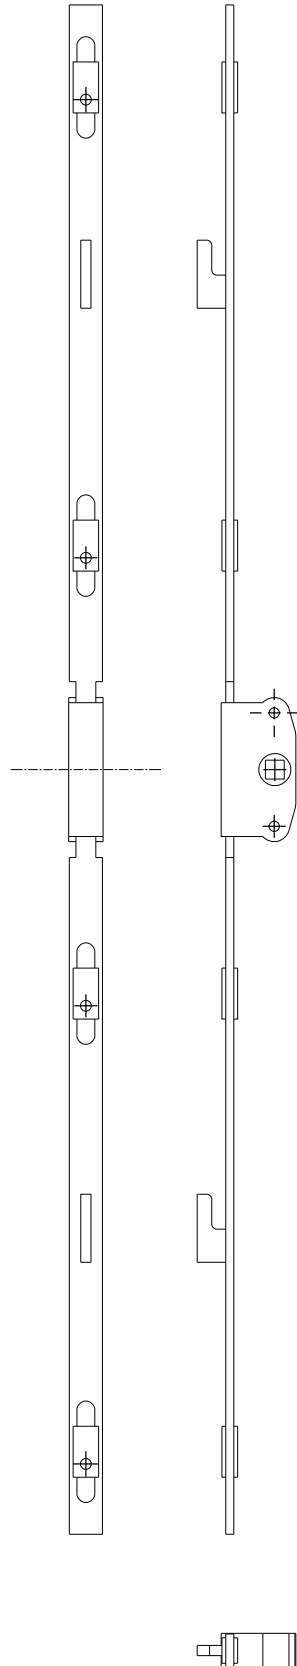

HOMOLOGACIÓN MULTIPUNTO GANCHO A 90°