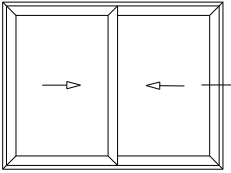

R640 Corrediza

La Aldaba® Hydro

Lateral Dcho. Corrediza 2 hojas a 45°
MULTIPUNTO BULÓN PROIN 600 mm.