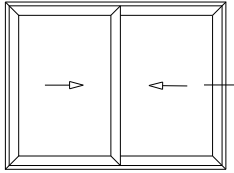

R640 Corrediza

La Aldaba® Hydro

Lateral Dcho. Corrediza 2 hojas a 45°
MULTIPUNTO BULÓN PROIN 600 mm.

R640 Corrediza

Lateral Dcho. Corrediza 2 hojas a 45°
MULTIPUNTO BULÓN PROIN 600 mm.

R640 Corrediza

Lateral Derecho Corrediza 2 Hojas a 45°
y Tercera Guía Mosquitero
MULTIPUNTO BULÓN PROIN 600 mm.