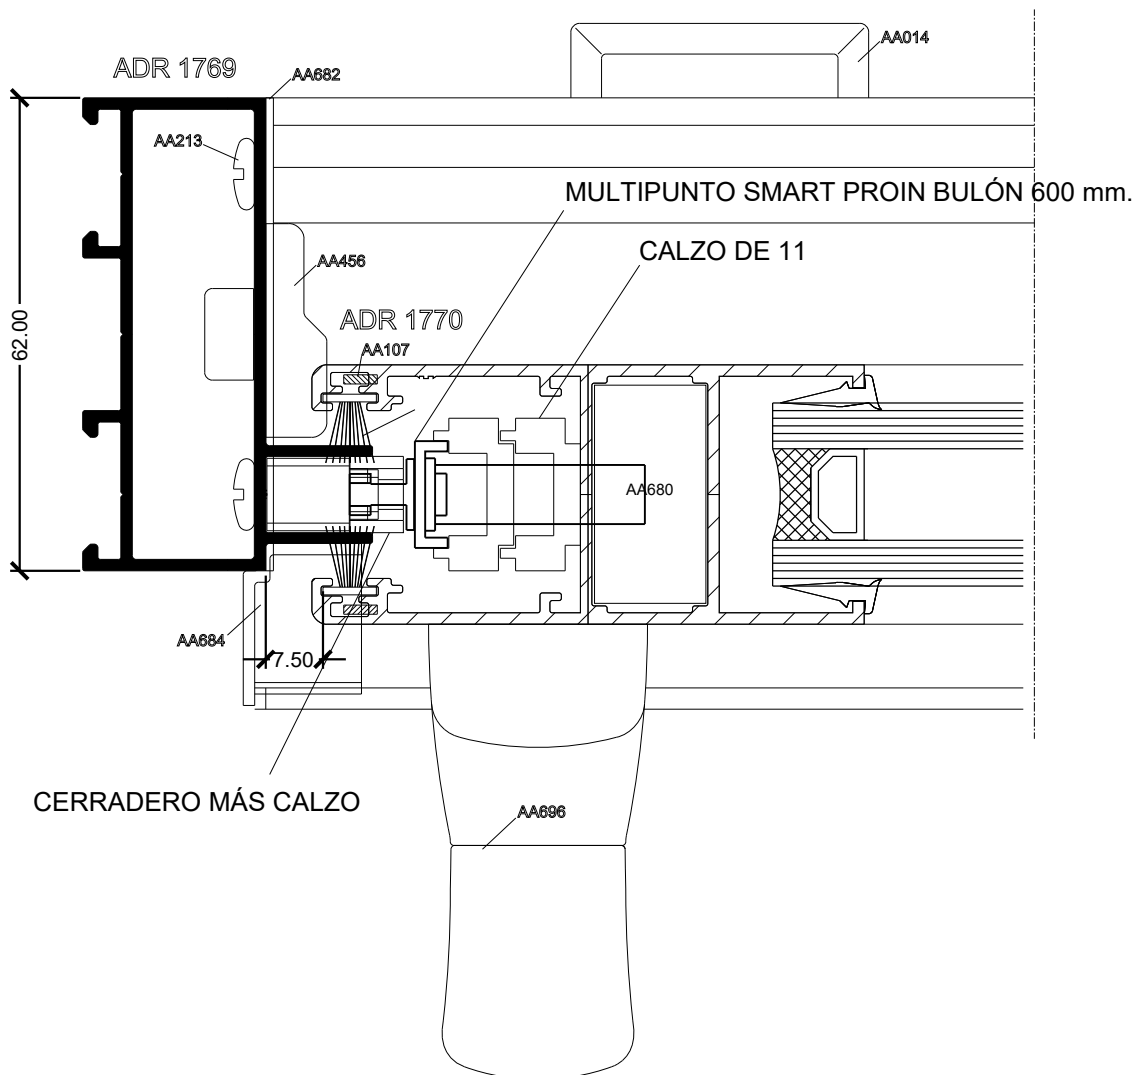

HA62 CORREDIZA

Lateral Corrediza 2 hojas

Marco a 90° / Hoja a 45° / Multipunto SMART - PROIN - 600 mm.