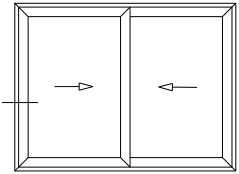

HA62 CORREDIZA