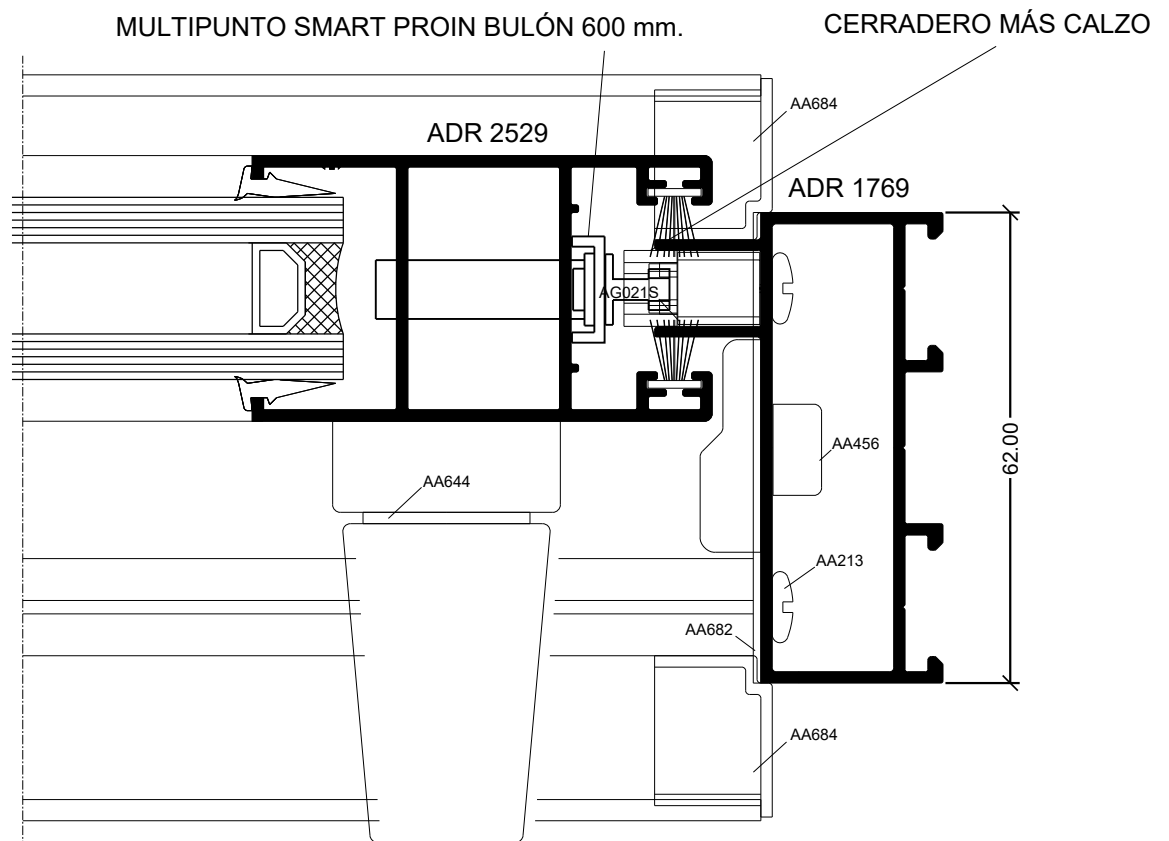

Lateral Izquierdo Corrediza 2 Hojas a 90°

HA62 CORREDIZA

Lateral Corrediza 2 hojas

Marco a 90° / Hoja a 90

MULTIPUNTO SMART PROIN BULÓN 600 mm.

HA62 CORREDIZA

Lateral Corrediza 2 hojas

Marco a 90° / Hoja a 90°