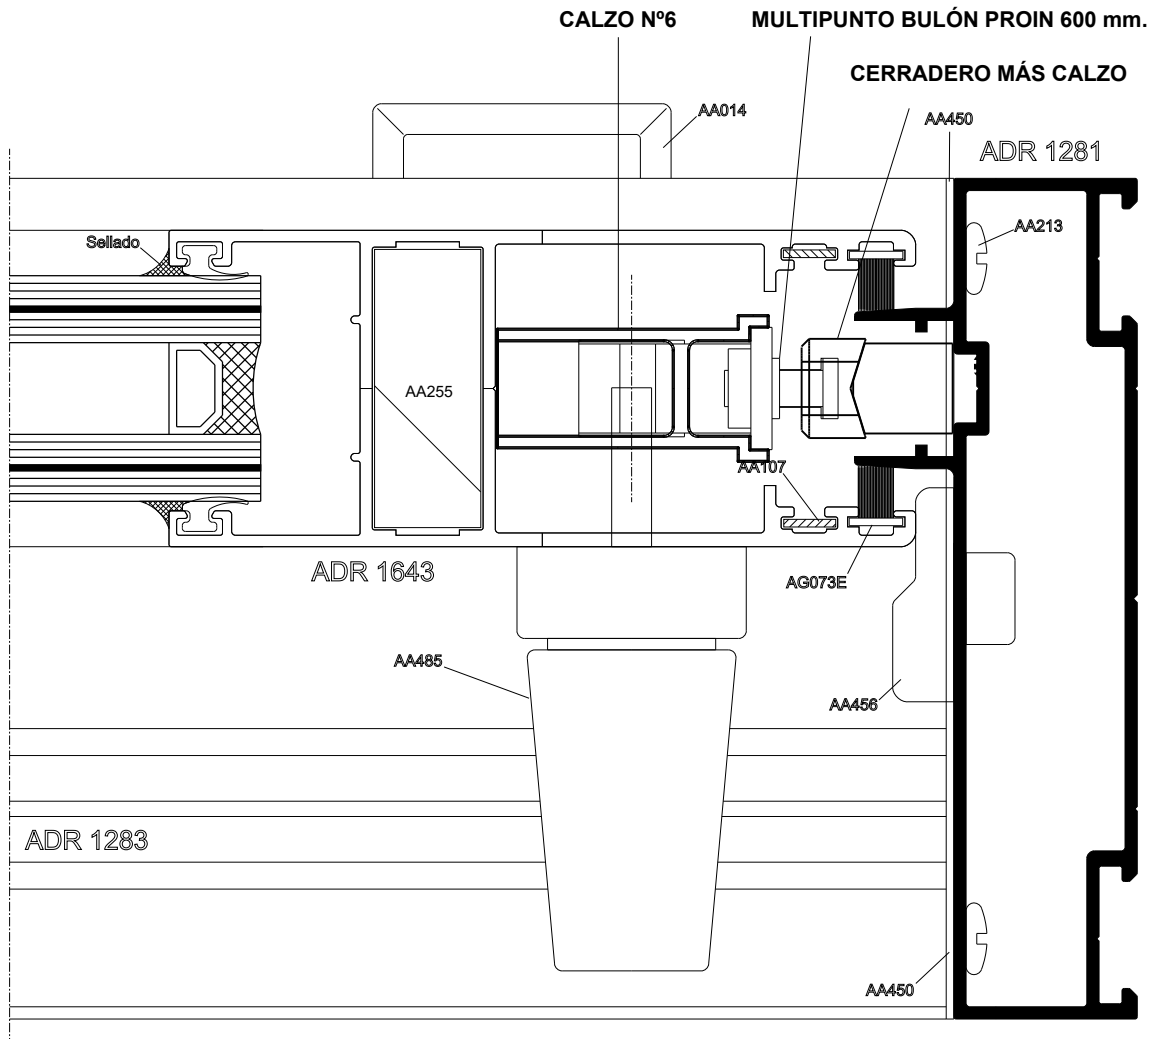

HA110

Lateral Corrediza 2 hojas (Hoja Grande)
MULTIPUNTO BULÓN PROIN 600 mm.

HA110

Lateral Corrediza 2 hojas (Hoja Grande)
MULTIPUNTO BULÓN PROIN 600 mm.

HA110

Lateral Corrediza 2 hojas
MULTIPUNTO BULÓN PROIN 600 mm.