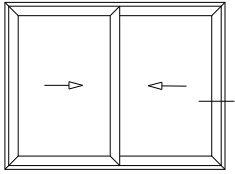

HA62 CORREDIZA