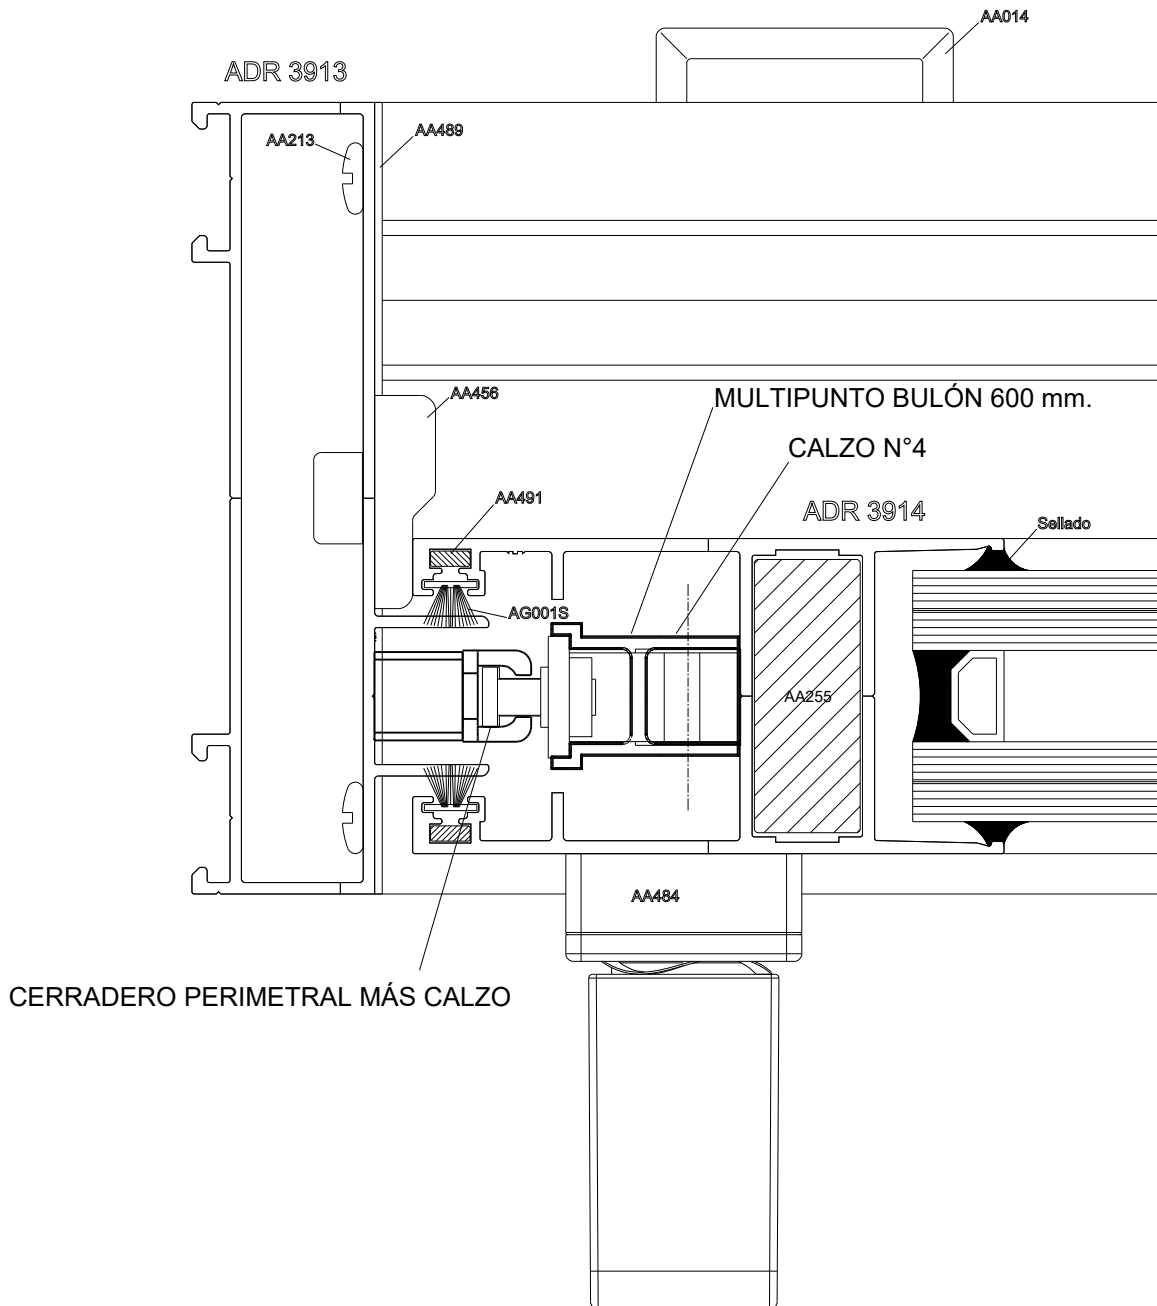

NÓRDICAL

Lateral Izquierdo Corrediza 2 Hojas a 45°
MULTIPUNTO BULÓN PROIN 600 mm.

Lateral Izquierdo Corrediza 2 Hojas a 45°
MULTIPUNTO BULÓN PROIN 600 mm.

NÓRDICAL

Lateral Izquierdo Corrediza 2 Hojas a 45°
MULTIPUNTO BULÓN PROiN 600 mm.