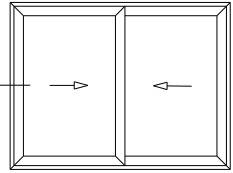

R640 Corrediza