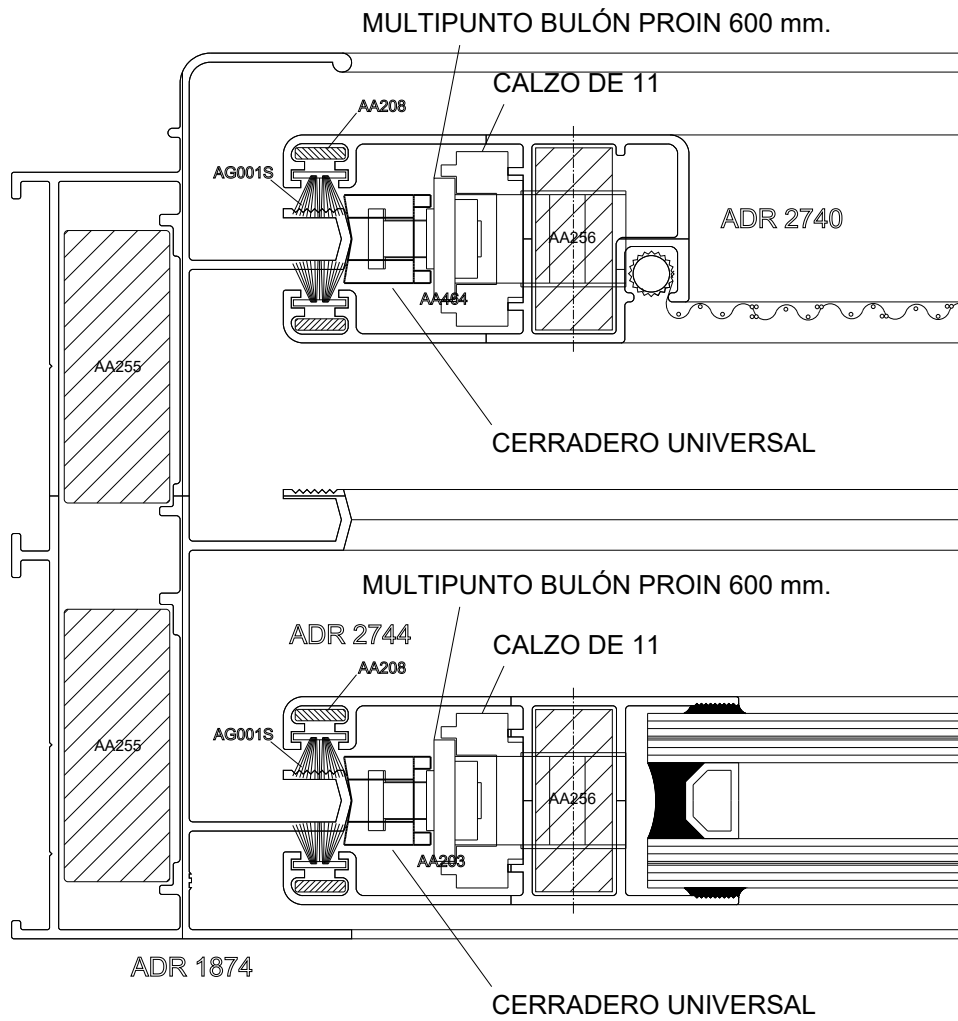

R640 Corrediza

Lateral Izquierdo Corrediza 2 Hojas a 45°
y Tercera Guía Mosquitero
MULTIPUNTO BULÓN PROIN 600 mm.