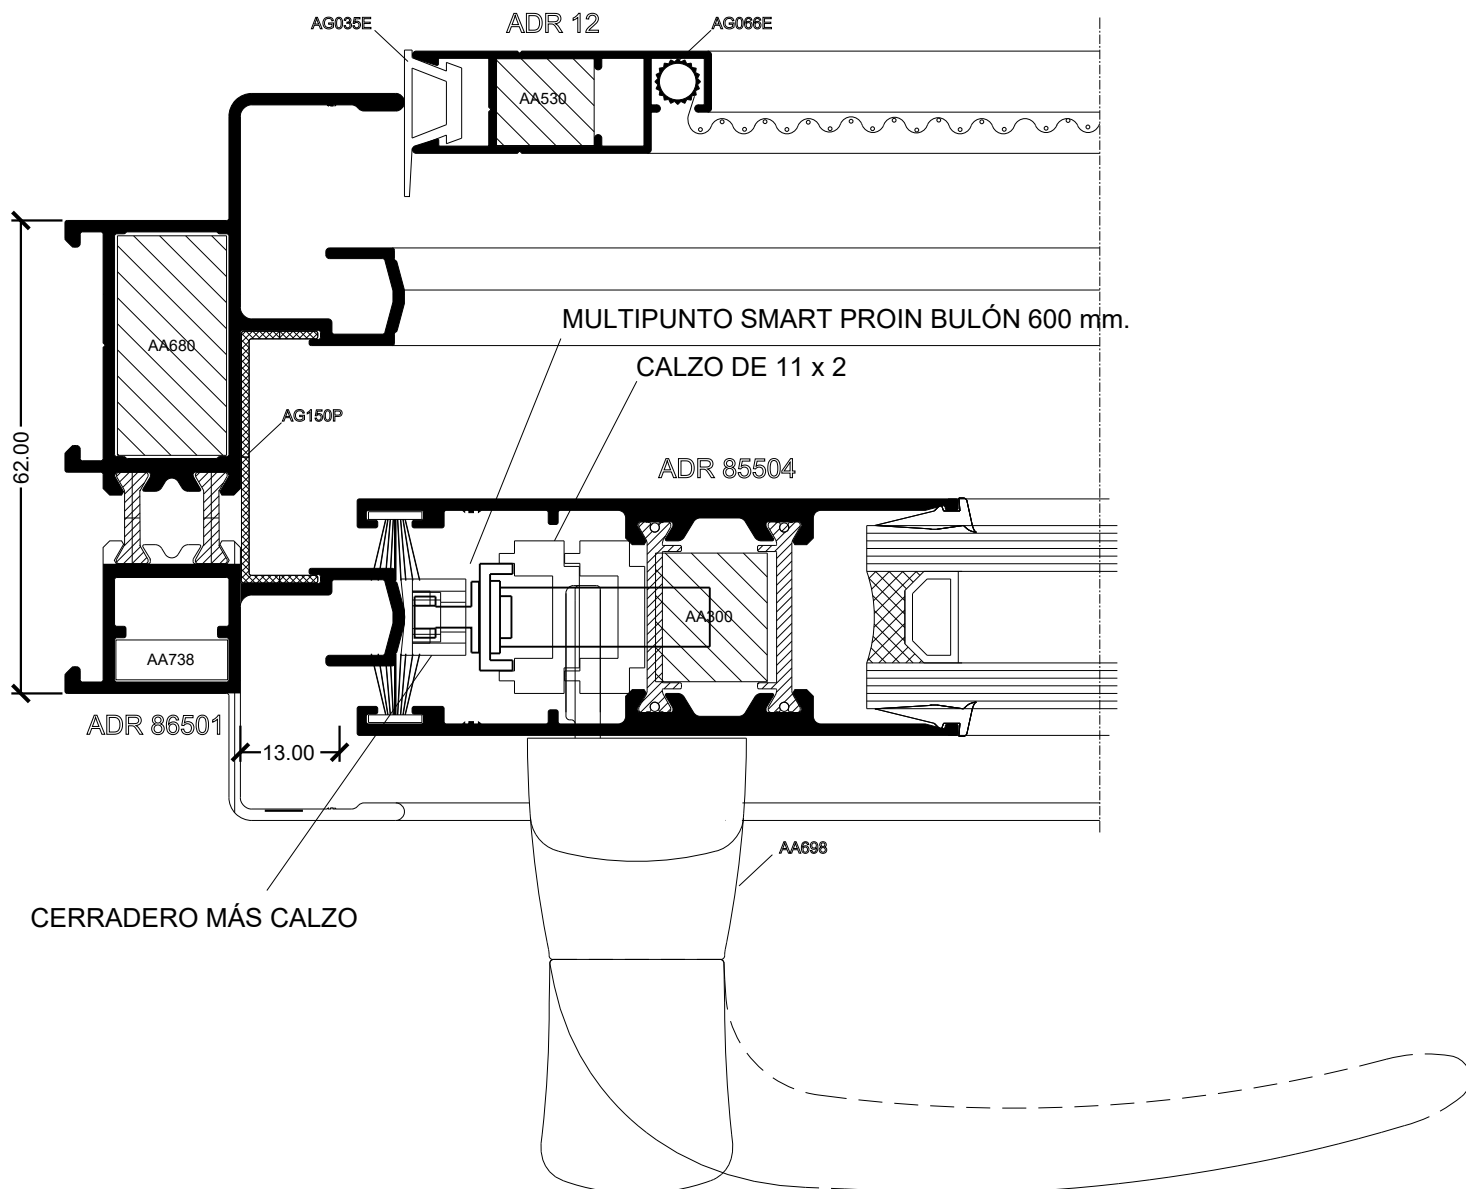

Marco a 90° / Hoja a 45° / Multipunto SMART - PROIN - 600 mm.

HA62 CORREDIZA

Lateral Corrediza 2 hojas

Marco a 45° / Hoja a 45° / Multipunto SMART - PROIN - 600 mm.

HA62 Corrediza RPT

Lateral Corrediza 2 hojas
Multipunto SMART - PROIN - 600 mm.