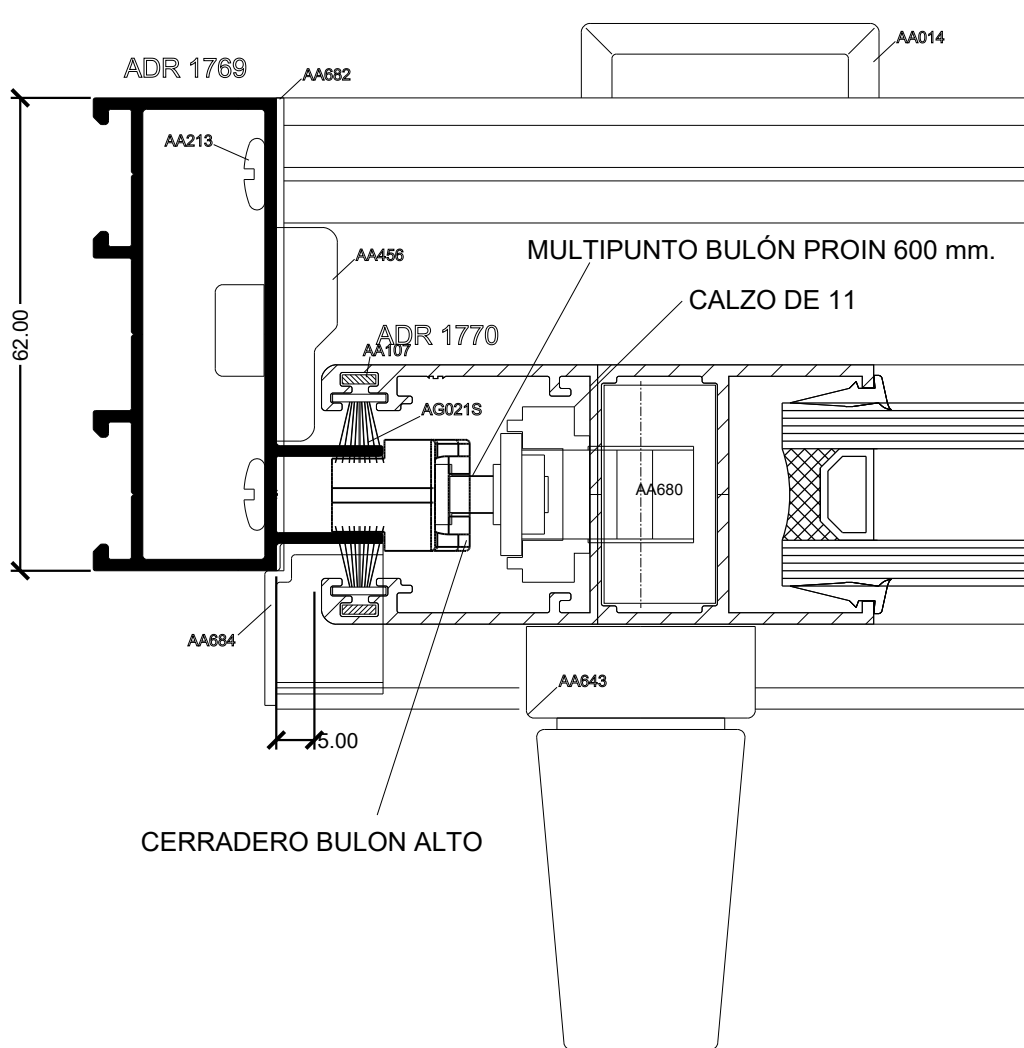

HA62 CORREDIZA

Lateral Corrediza 2 hojas

Marco a 90° / Hoja a 45° / MULTIPUNTO BULÓN PROIN 600 mm.