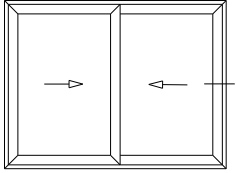

R640 Corrediza