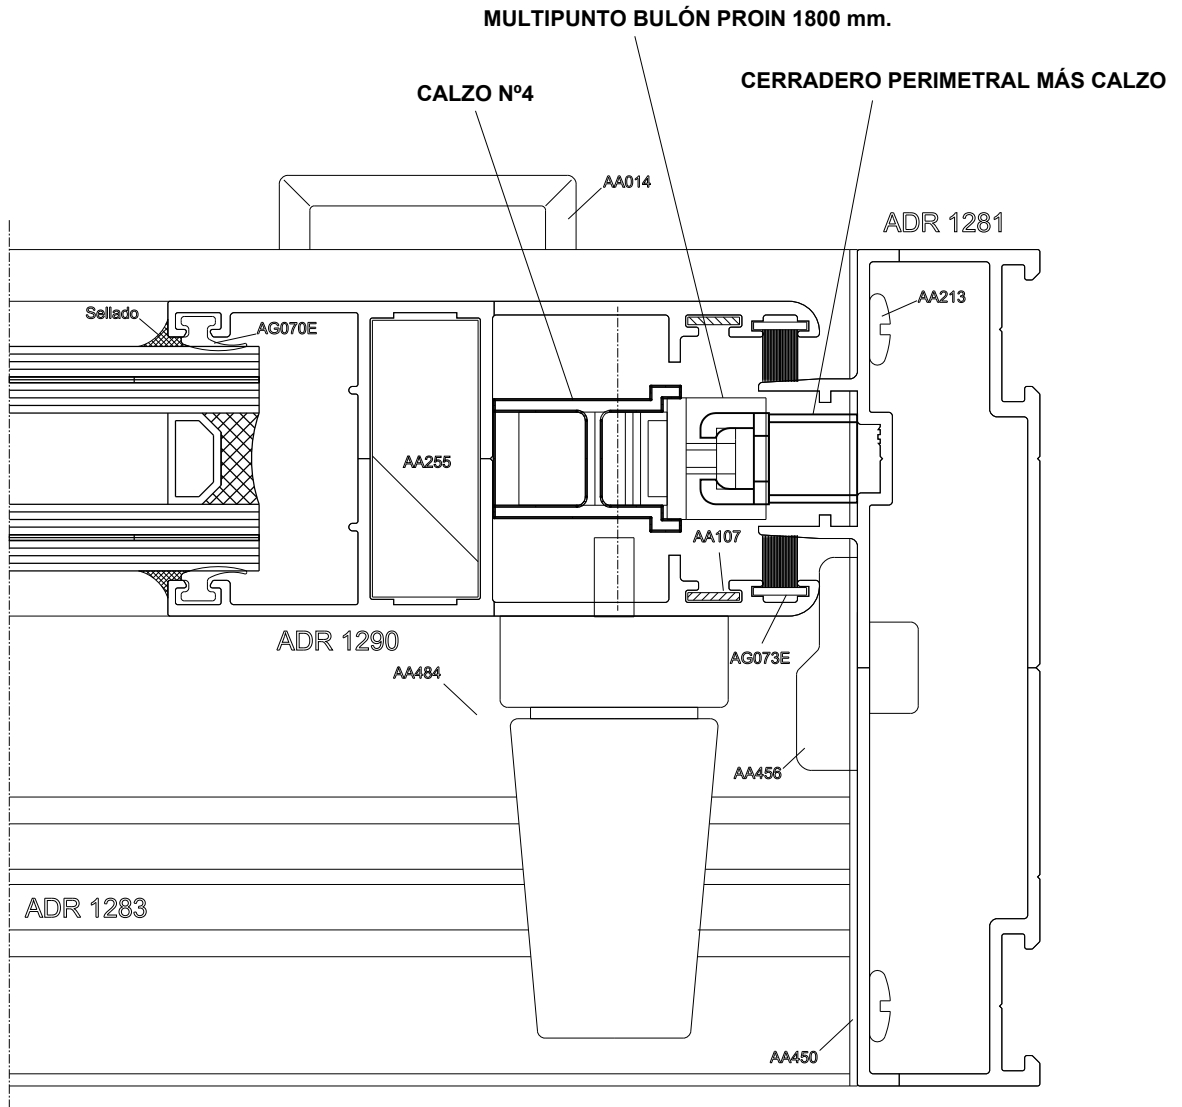

ÍNDICE

HOMOLOGACIÓN MULTIPUNTO BULÓN PROIN 1800 mm. -----	Pag. 1-5.5
HOMOLOGACIÓN MULTIPUNTO BULÓN PROIN 600 mm. -----	Pag. 6-26
HOMOLOGACIÓN MULTIPUNTO BULÓN SMART PROIN 600 mm.-----	Pag. 27-33.3
HOMOLOGACIÓN MULTIPUNTO GANCHO PROIN 600 mm. -----	Pag. 34-36
HOMOLOGACIÓN MULTIPUNTO GANCHO SMART 90° PROIN 600 mm. -----	Pag. 37-38.1
HOMOLOGACIÓN MULTIPUNTO GANCHO A 90° -----	Pag. 39-40

HOMOLOGACIÓN MULTIPUNTO BULÓN PROIN 1800 mm.

HA110

Lateral Corrediza 2 hojas
HOMOLOGACIÓN MULTIPUNTO BULÓN PROIN 1800 mm.

HA110

Lateral Corrediza 2 hojas
HOMOLOGACIÓN MULTIPUNTO BULÓN PROIN 1800 mm.

HA62 Corrediza RPT

La Aldaba® Hydro

Lateral Corrediza 2 hojas

HOMOLOGACIÓN MULTIPUNTO BULÓN PROIN 1800 mm.

HA62 Corrediza RPT

Lateral Corrediza 2 hojas
HOMOLOGACIÓN MULTIPUNTO BULÓN PROIN 1800 mm.

HOMOLOGACIÓN MULTIPUNTO BULÓN PROIN 600 mm.