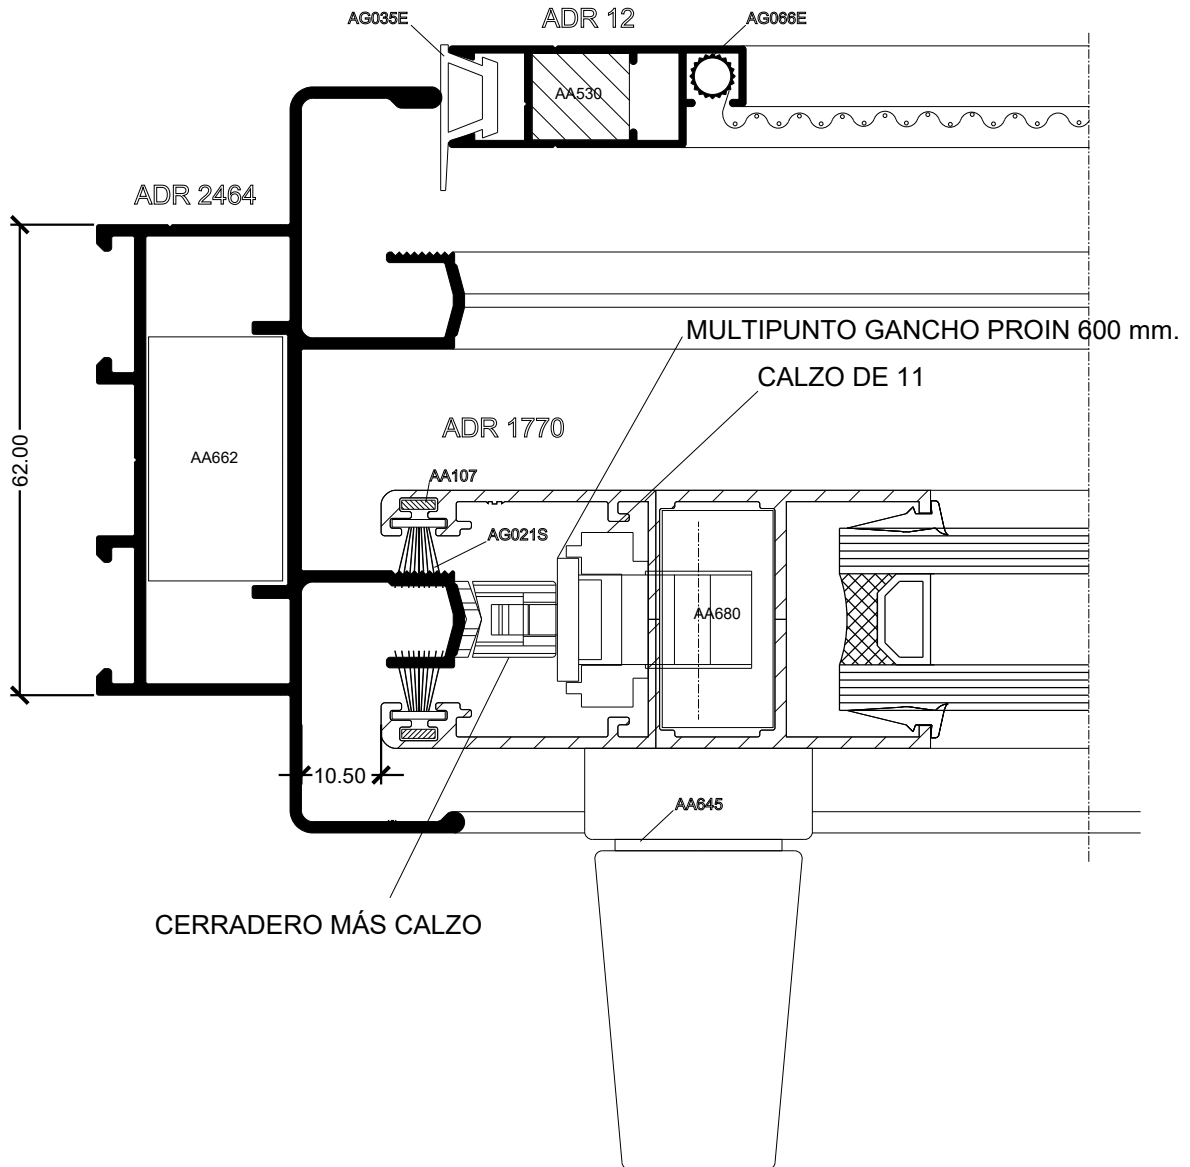

MULTIPUNTO SMART PROIN BULÓN 600 mm.

HOMOLOGACIÓN MULTIPUNTO GANCHO PROIN 600 mm.

HA62 CORREDIZA

Lateral Corrediza 2 hojas

Marco a 45° / Hoja a 45° / MULTIPUNTO GANCHO PROIN 600 mm.

HA62 CORREDIZA

Lateral Corrediza 2 hojas

Marco a 45° / Hoja a 45° / MULTIPUNTO GANCHO PROIN 600 mm.

HOMOLOGACIÓN MULTIPUNTO GANCHO SMART 90° PROIN 600 mm.

R640 Corrediza

Lateral Izdo. / Dcho. Corrediza 2 hojas a 90°
MULTIPUNTO GANCHO SMART 90° PROIN 600 mm.