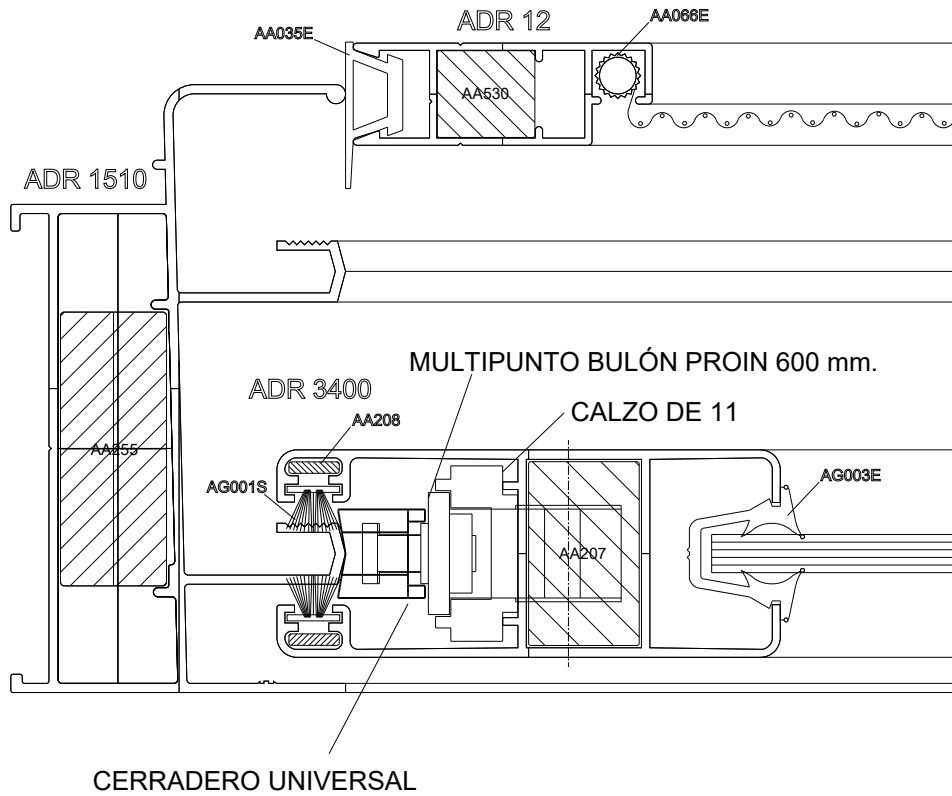

Lateral Corrediza 2 hojas

Marco a 90° / Hoja a 45° / MULTIPUNTO BULÓN PROIN 600 mm.

R640 Corrediza

Lateral Izdo. Corrediza 2 hojas a 45°
MULTIPUNTO BULÓN PROIN 600 mm.

R640 Corrediza

Lateral Izdo. Corrediza 2 hojas a 45°
MULTIPUNTO BULÓN PROIN 600 mm.