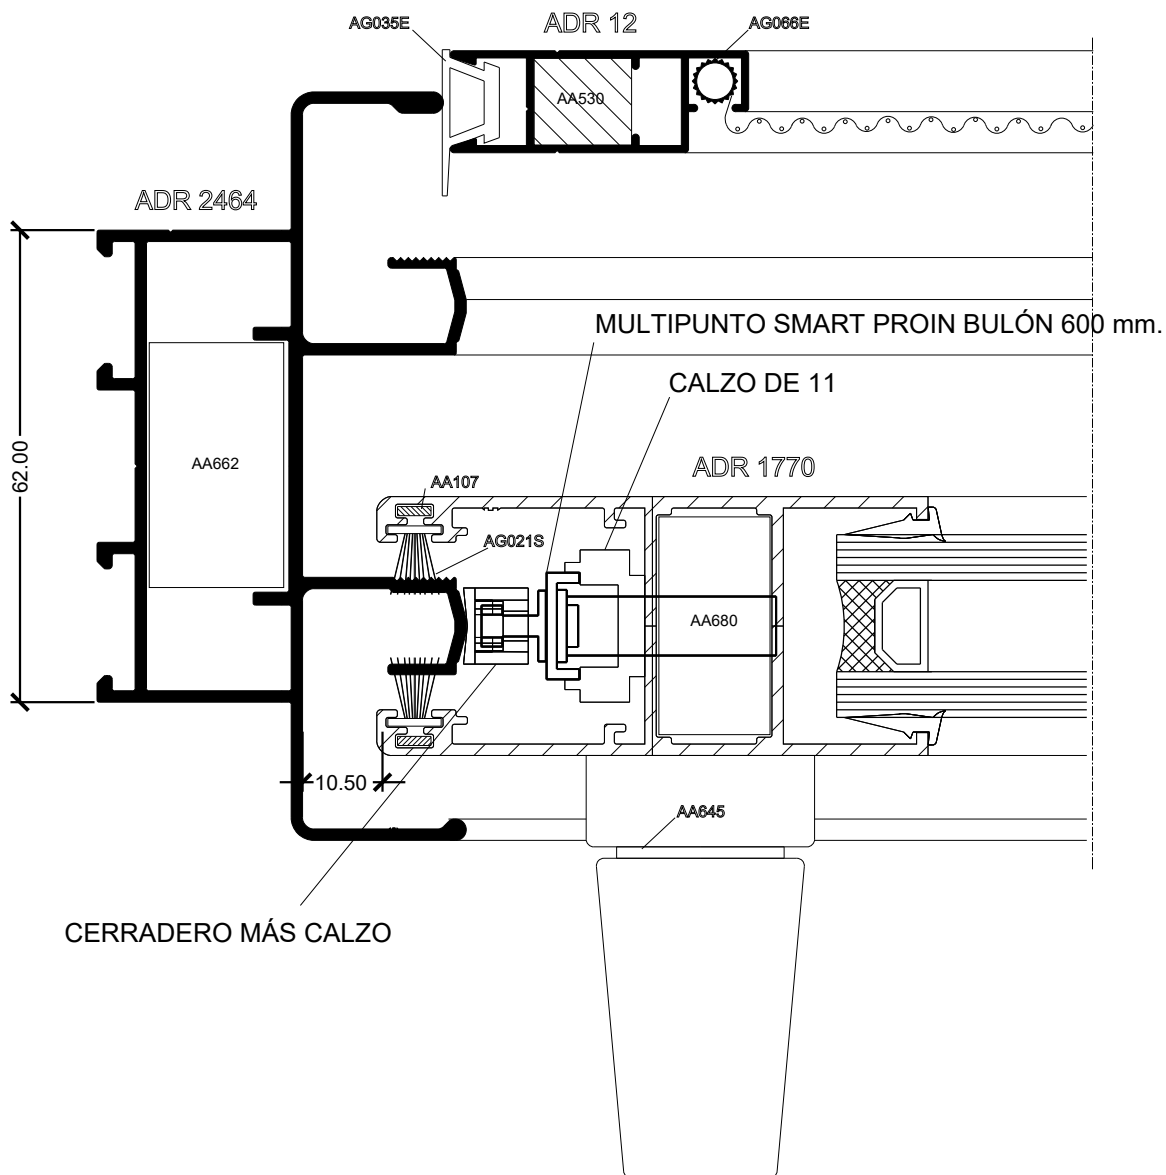

Marco a 90° / Hoja a 45° / Multipunto SMART - PROIN - 600 mm.

HA62 CORREDIZA

Lateral Corrediza 2 hojas

Marco a 45° / Hoja a 45° / Multipunto SMART - PROIN - 600 mm.

HA62 Corrediza RPT

Lateral Corrediza 2 hojas
Multipunto SMART - PROIN - 600 mm.