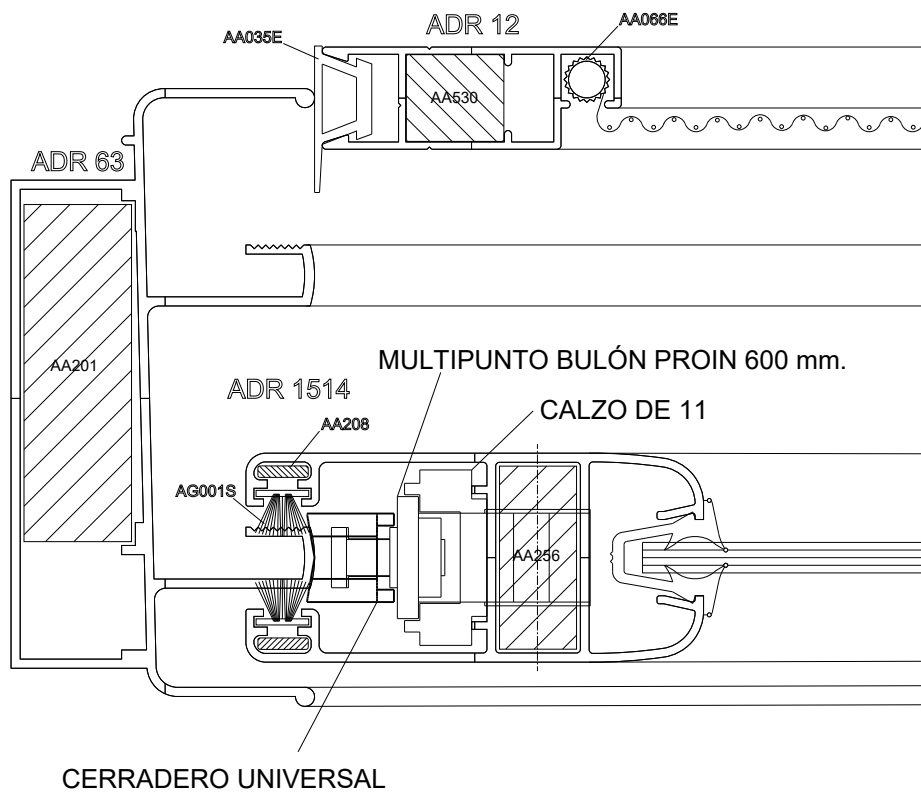

R640 Corrediza

La Aldaba® Hydro

Lateral Dcho. Corrediza 2 hojas a 45°
MULTIPUNTO BULÓN PROIN 600 mm.

R640 Corrediza

Lateral Dcho. Corrediza 2 hojas a 45°
MULTIPUNTO BULÓN PROIN 600 mm.

R640 Corrediza

Lateral Derecho Corrediza 2 Hojas a 45°
y Tercera Guía Mosquitero
MULTIPUNTO BULÓN PROIN 600 mm.