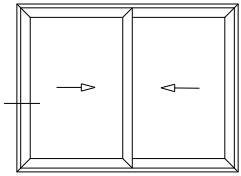

2200

PROiN

La Aldaba

Hydro

Lateral Izdo. / Dcho. Corrediza 2 hojas a 90°
MULTIPUNTO GANCHO SMART 90° PROIN 600 mm.