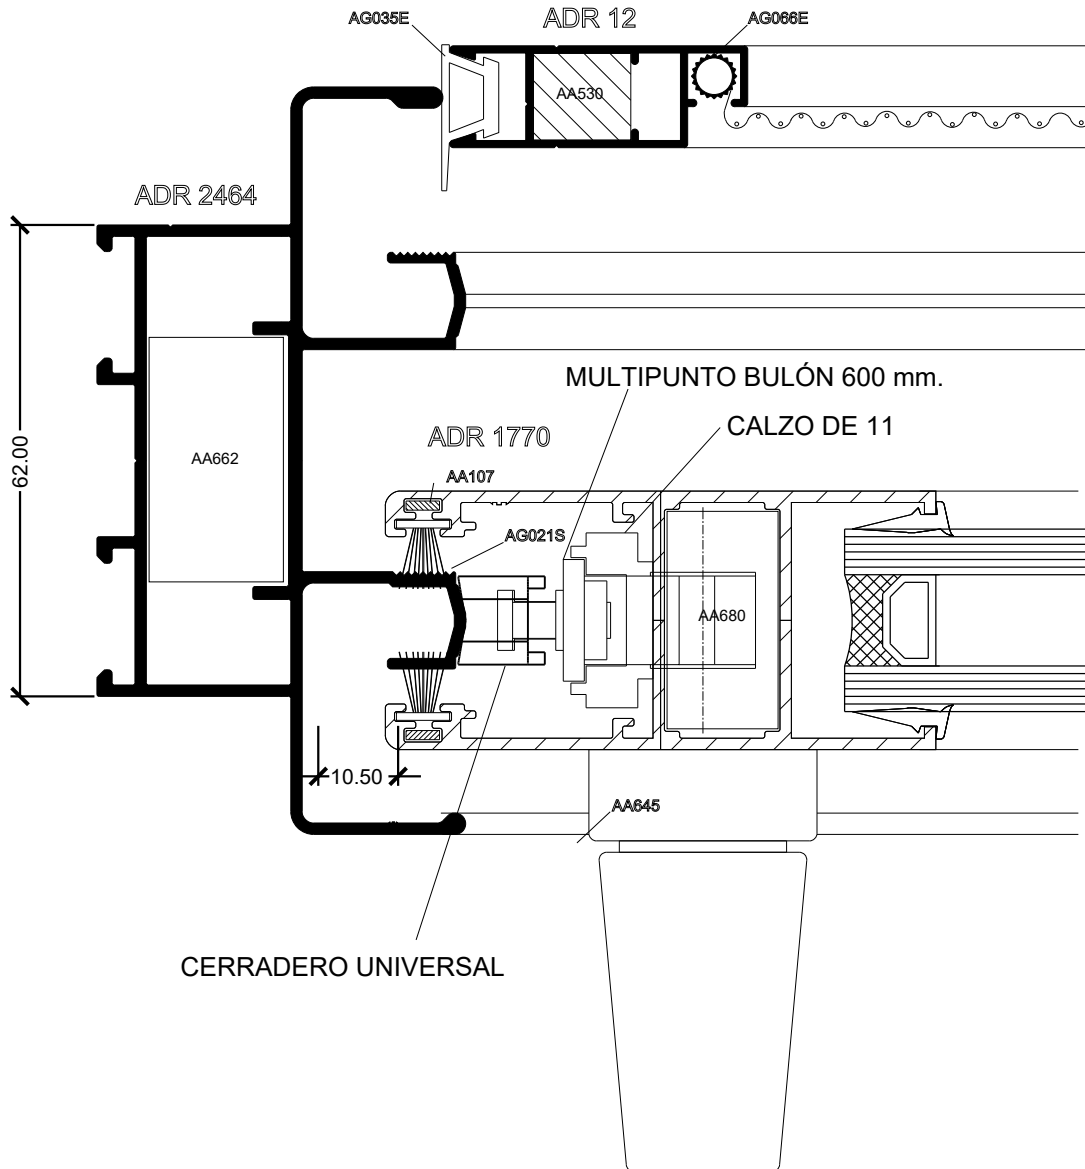

HA62 CORREDIZA

Lateral Corrediza 2 hojas

Marco a 45° / Hoja a 45° / MULTIPUNTO BULÓN PROIN 600 mm.