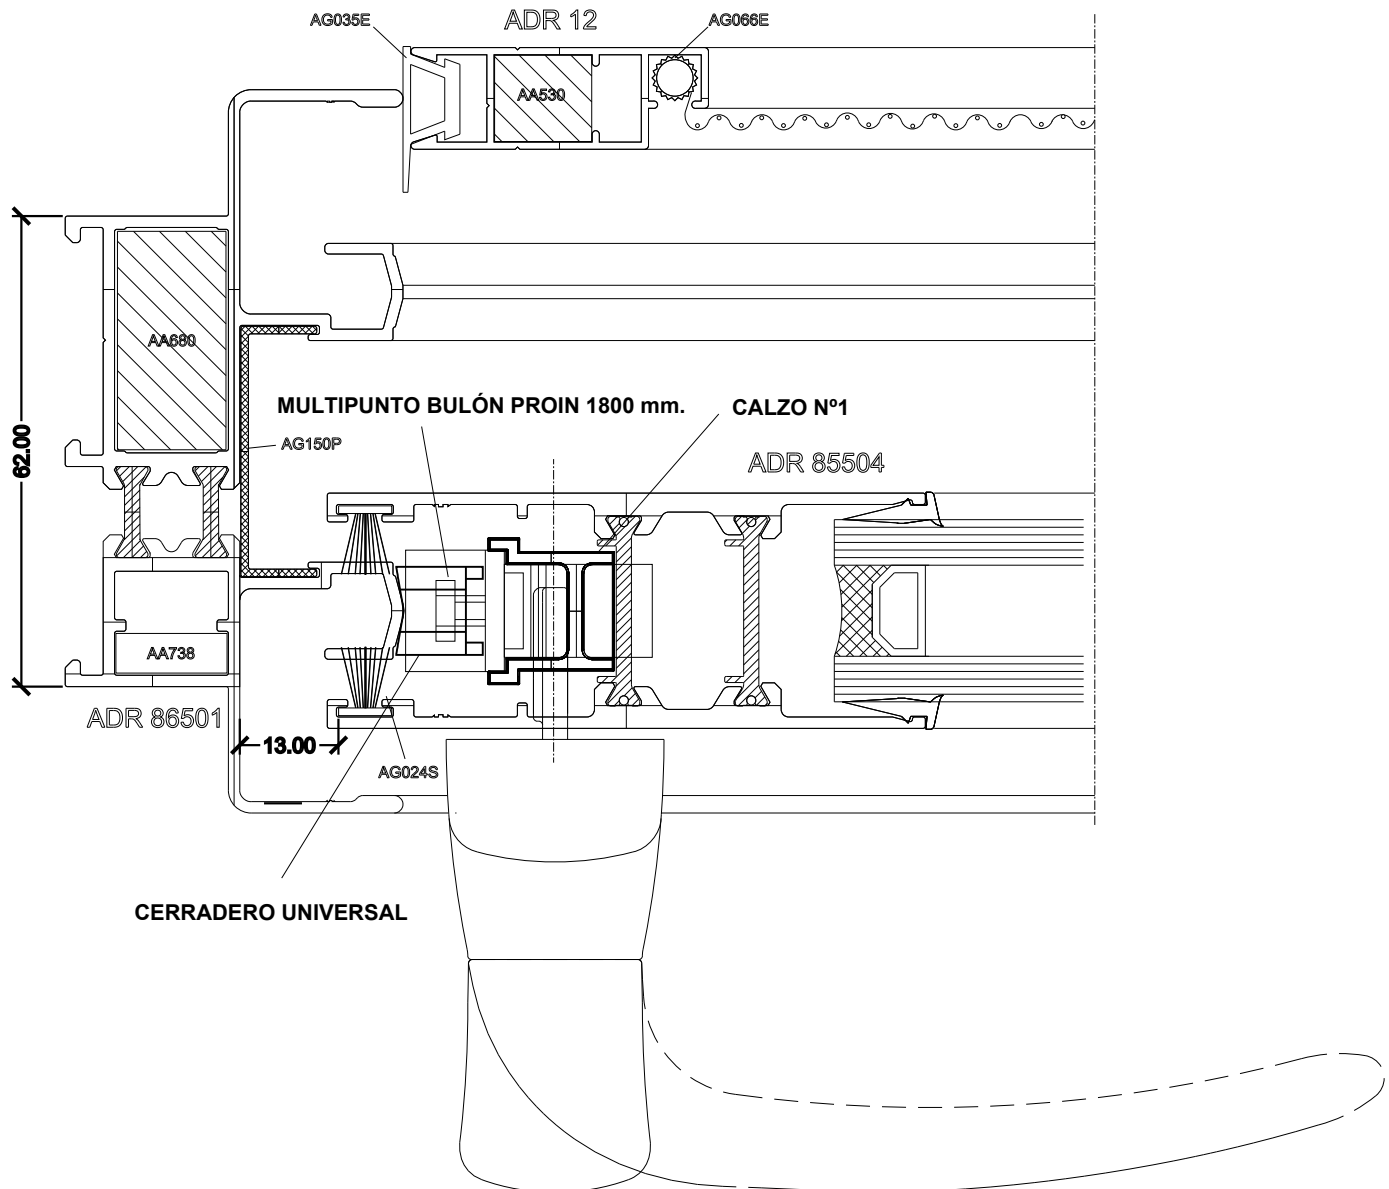

La Aldaba® Hydro

Lateral Corrediza 2 hojas

HOMOLOGACIÓN MULTIPUNTO BULÓN PROIN 1800 mm.

HA62 Corrediza RPT

Lateral Corrediza 2 hojas
HOMOLOGACIÓN MULTIPUNTO BULÓN PROIN 1800 mm.

HOMOLOGACIÓN MULTIPUNTO BULÓN PROIN 600 mm.