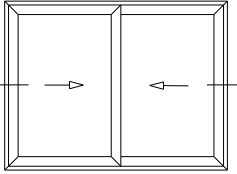

2200

PROiN

La Aldaba

Hydro

Lateral Izdo. / Dcho. Corrediza 2 hojas a 90°
MULTIPUNTO GANCHO SMART 90° PROIN 600 mm.

HOMOLOGACIÓN MULTIPUNTO GANCHO A 90°

R640 Corrediza

Lateral Izdo. / Dcho. Corrediza 2 hojas a 90°
HOMOLOGACIÓN MULTIPUNTO GANCHO A 90°