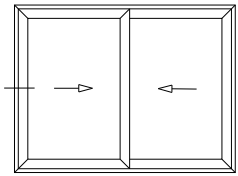

R640 Corrediza