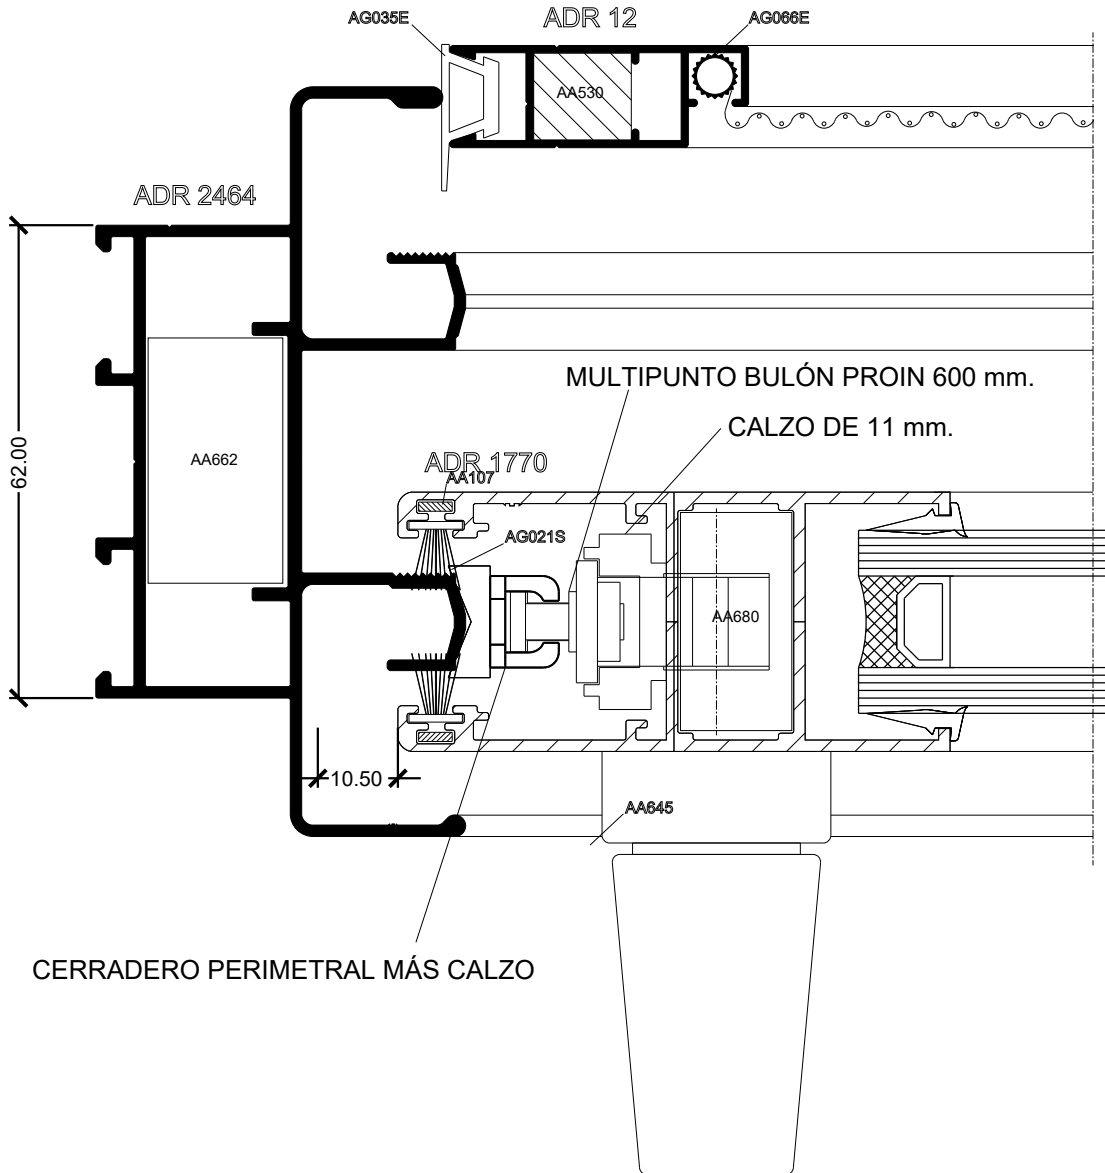

HA110

Lateral Corrediza 2 hojas
MULTIPUNTO BULÓN PROIN 600 mm.

HA62 CORREDIZA

Lateral Corrediza 2 hojas

Marco a 45° / Hoja a 45° / MULTIPUNTO BULÓN PROIN 600 mm.

HA62 CORREDIZA

Lateral Corrediza 2 hojas

Marco a 45° / Hoja a 45° / MULTIPUNTO BULÓN PROIN 600 mm.