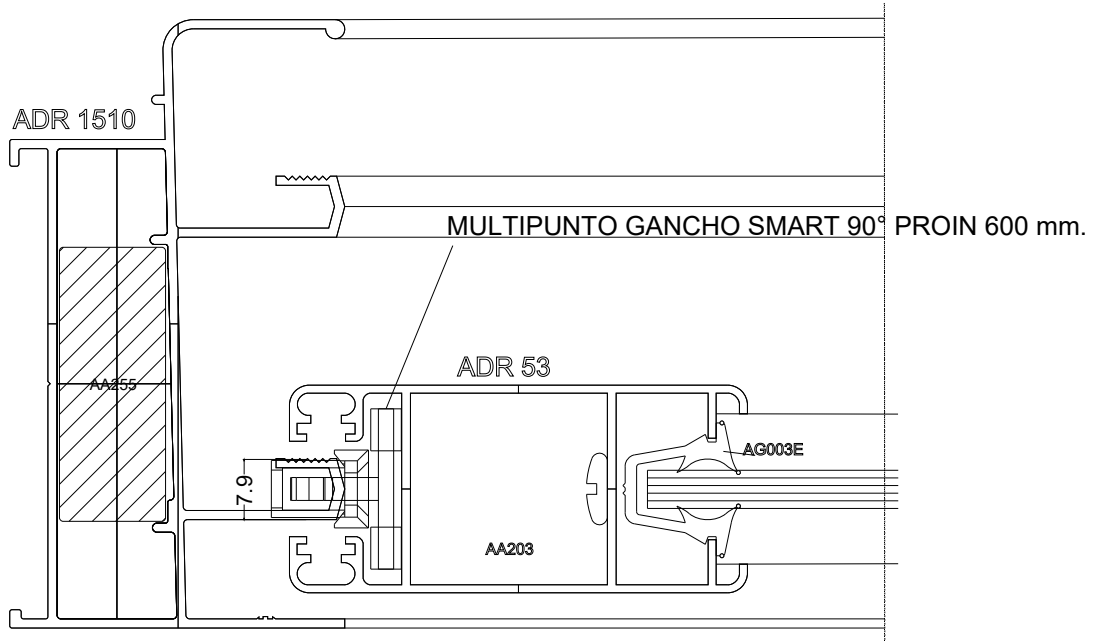

Marco a 45° / Hoja a 45° / MULTIPUNTO GANCHO PROIN 600 mm.

HOMOLOGACIÓN MULTIPUNTO GANCHO SMART 90° PROIN 600 mm.

R640 Corrediza

Lateral Izdo. / Dcho. Corrediza 2 hojas a 90°
MULTIPUNTO GANCHO SMART 90° PROIN 600 mm.

2200

PROiN

La Aldaba

Hydro

Lateral Izdo. / Dcho. Corrediza 2 hojas a 90°
MULTIPUNTO GANCHO SMART 90° PROIN 600 mm.

HOMOLOGACIÓN MULTIPUNTO GANCHO A 90°

R640 Corrediza

Lateral Izdo. / Dcho. Corrediza 2 hojas a 90°
HOMOLOGACIÓN MULTIPUNTO GANCHO A 90°