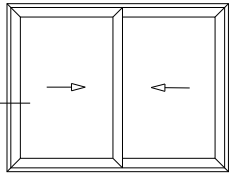

HA62 CORREDIZA

Lateral Corrediza 2 hojas

Marco a 90° / Hoja a 45° / Multipunto SMART - PROIN - 600 mm.

HA62 CORREDIZA

Lateral Corrediza 2 hojas

Marco a 45° / Hoja a 45° / Multipunto SMART - PROIN - 600 mm.