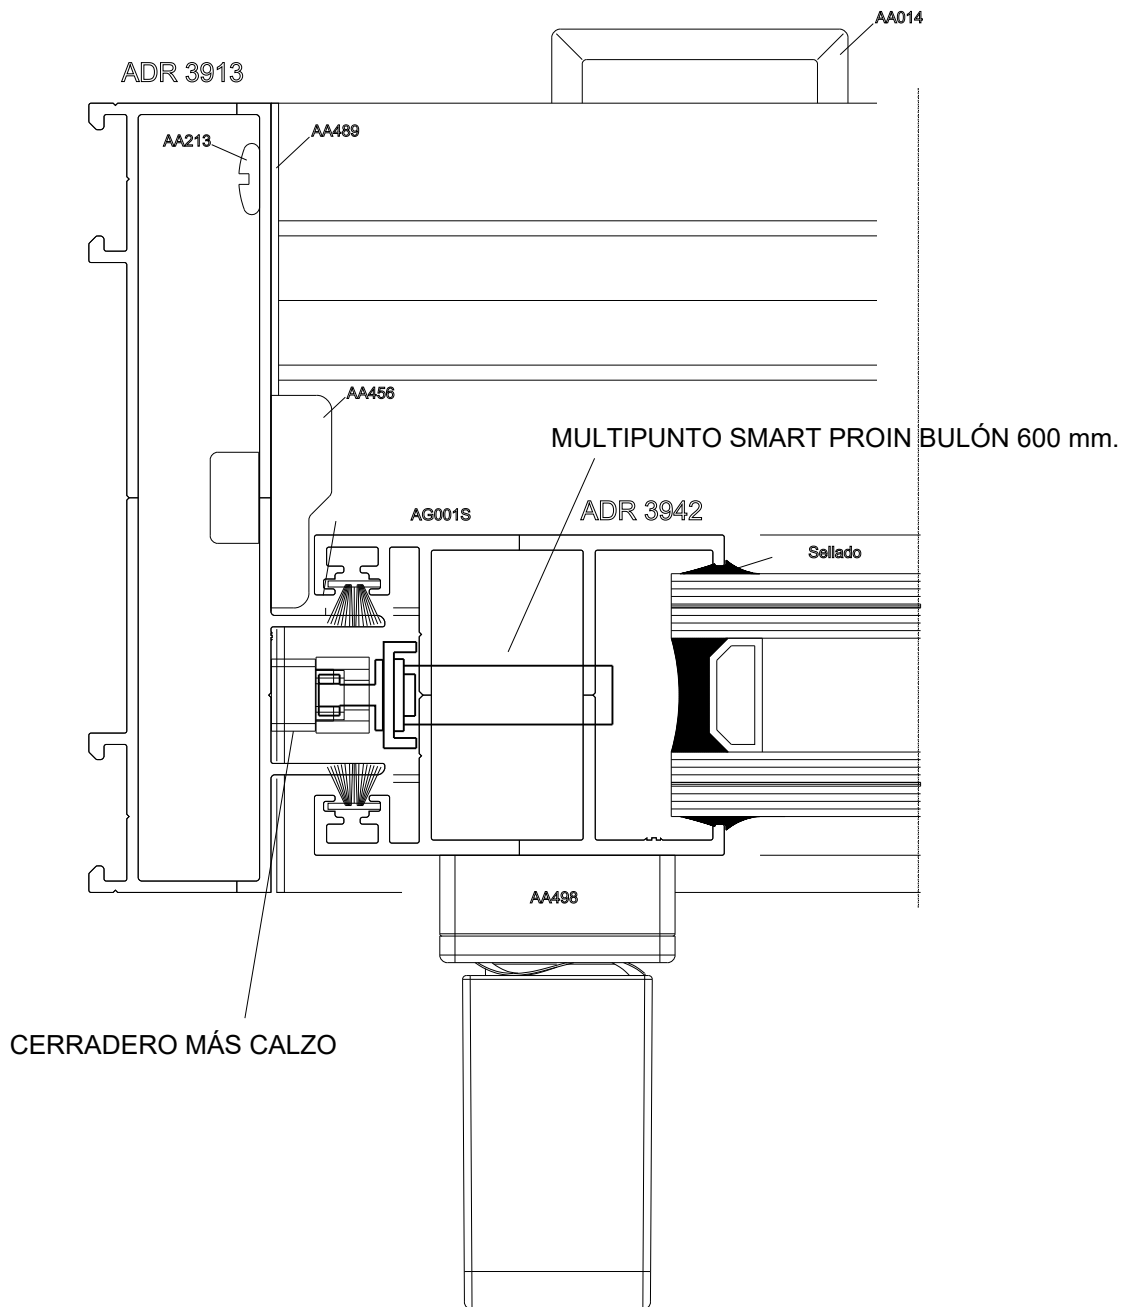

Lateral Izquierdo Corrediza 2 Hojas a 90°