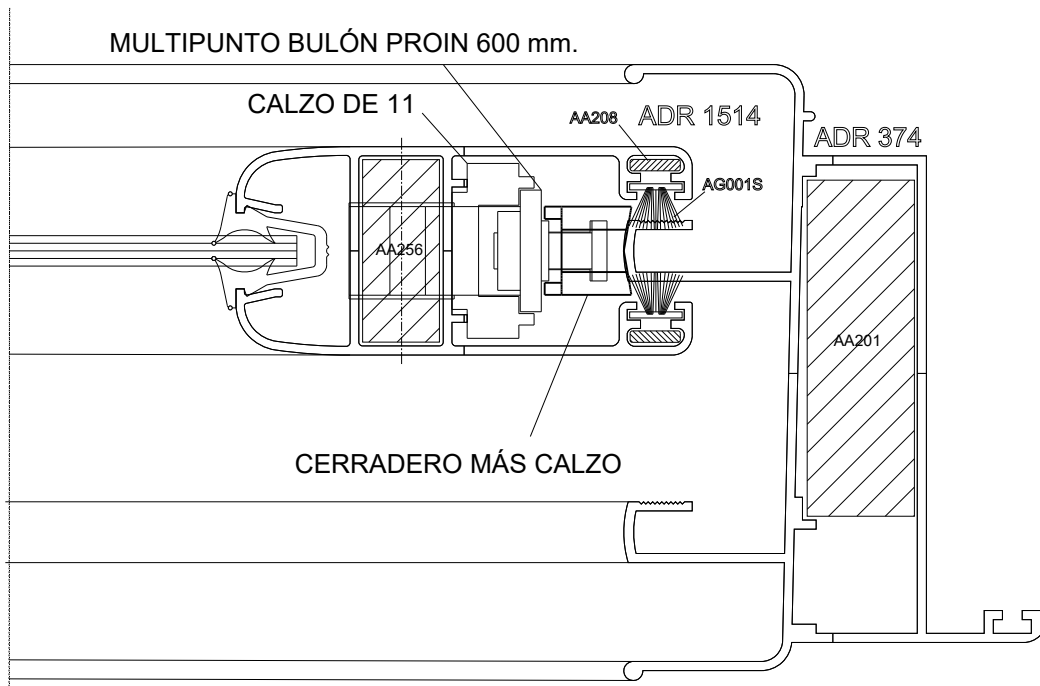

R640 Corrediza

La Aldaba® Hydro

Lateral Dcho. Corrediza 2 hojas a 45°
MULTIPUNTO BULÓN PROIN 600 mm.

R640 Corrediza

Lateral Dcho. Corrediza 2 hojas a 45°
MULTIPUNTO BULÓN PROIN 600 mm.

R640 Corrediza

Lateral Derecho Corrediza 2 Hojas a 45°
y Tercera Guía Mosquitero
MULTIPUNTO BULÓN PROIN 600 mm.