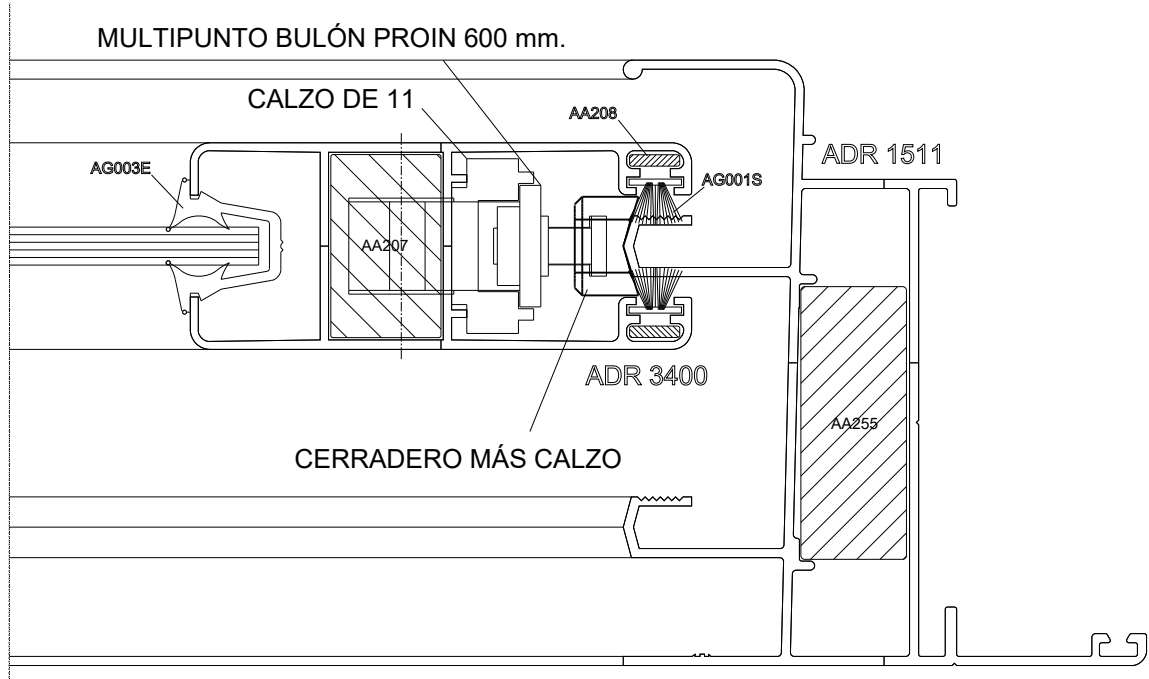

R640 Corrediza

La Aldaba® Hydro

Lateral Dcho. Corrediza 2 hojas a 45°
MULTIPUNTO BULÓN PROIN 600 mm.