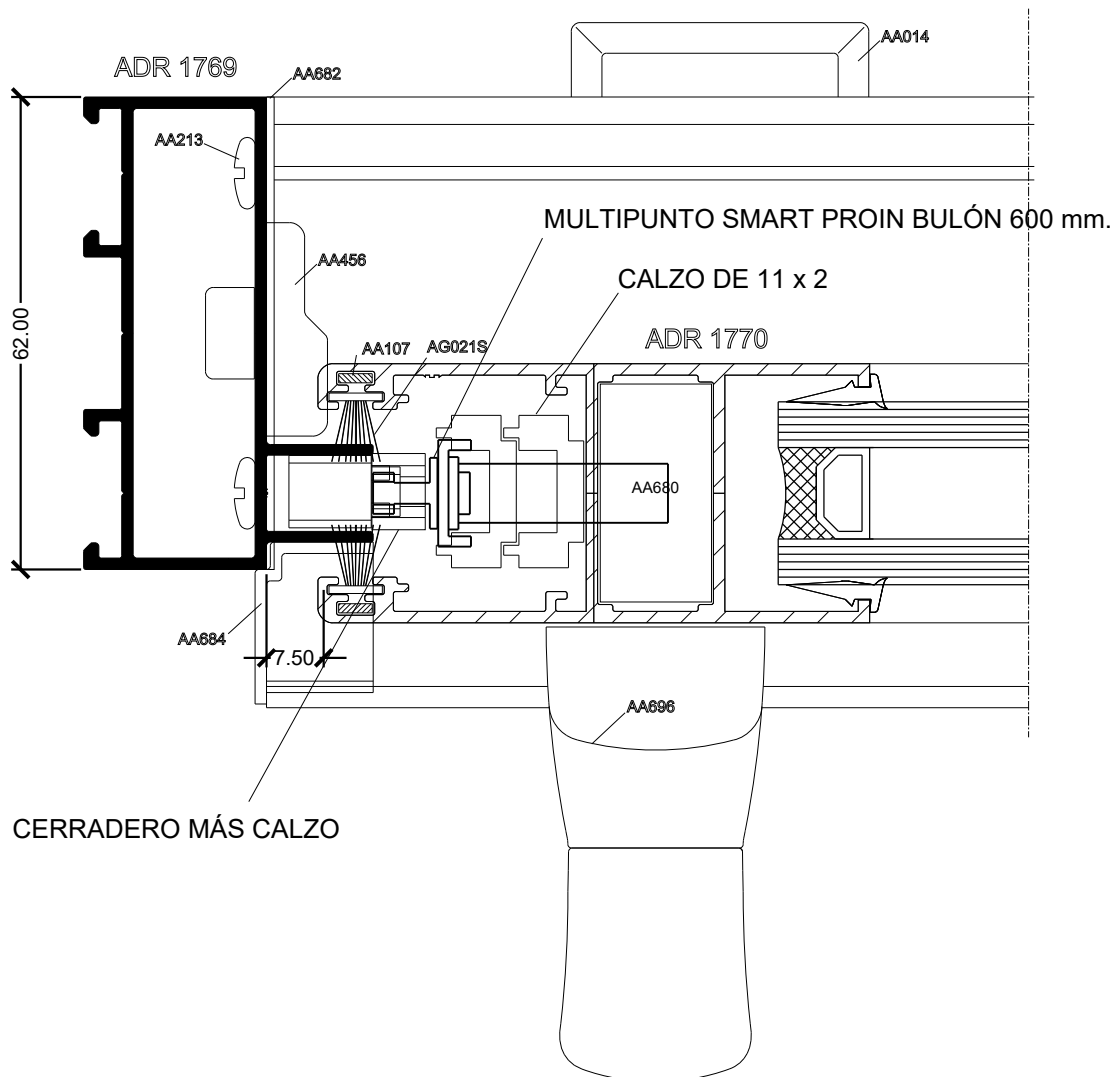

HA62 CORREDIZA

Lateral Corrediza 2 hojas

Marco a 90° / Hoja a 45° / Multipunto SMART - PROIN - 600 mm.