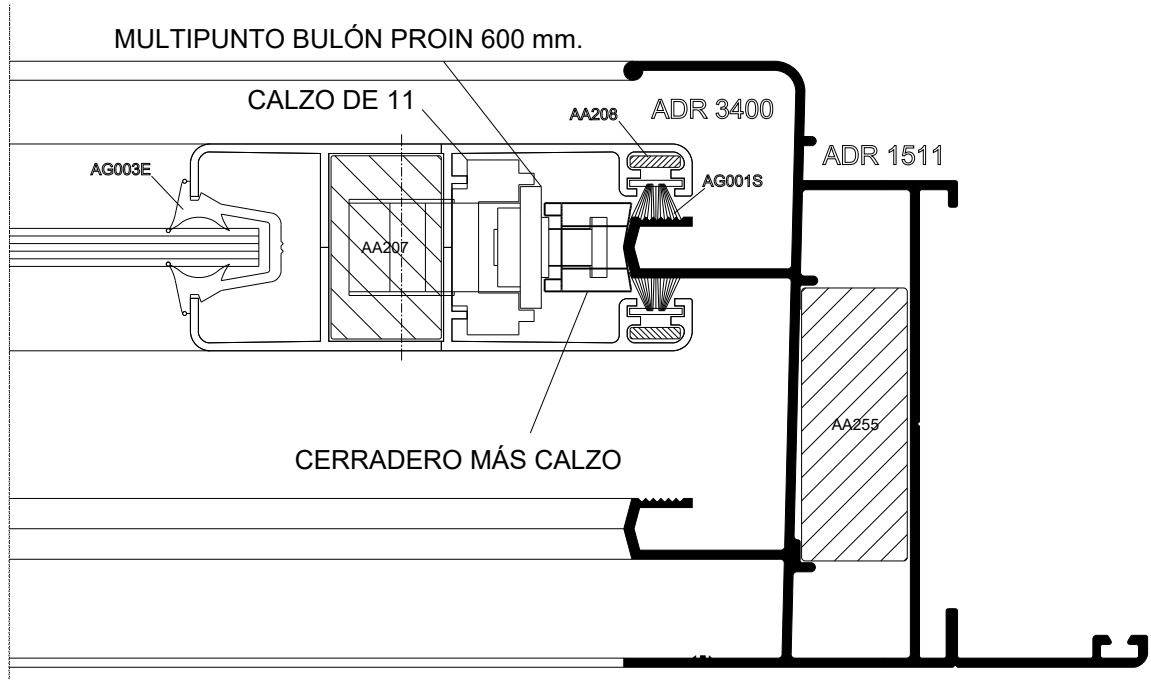

R640 Corrediza

La Aldaba® Hydro

Lateral Dcho. Corrediza 2 hojas a 45°
MULTIPUNTO BULÓN PROIN 600 mm.

R640 Corrediza

Lateral Dcho. Corrediza 2 hojas a 45°
MULTIPUNTO BULÓN PROIN 600 mm.

R640 Corrediza

Lateral Derecho Corrediza 2 Hojas a 45°
y Tercera Guía Mosquitero
MULTIPUNTO BULÓN PROIN 600 mm.