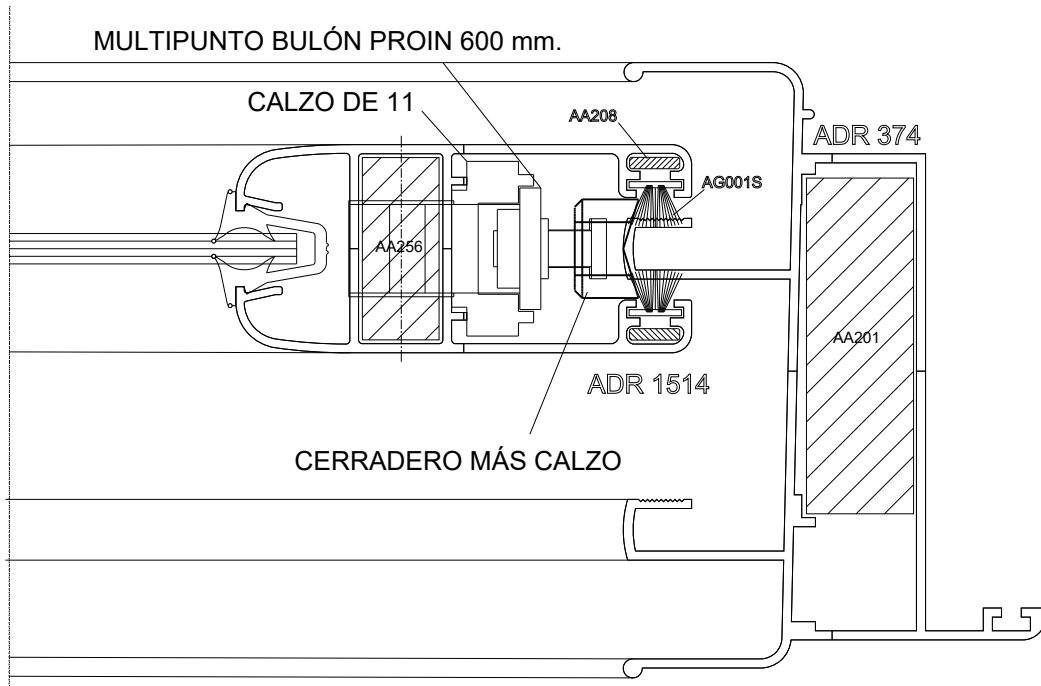

R640 Corrediza

La Aldaba® Hydro

Lateral Dcho. Corrediza 2 hojas a 45°
MULTIPUNTO BULÓN PROIN 600 mm.