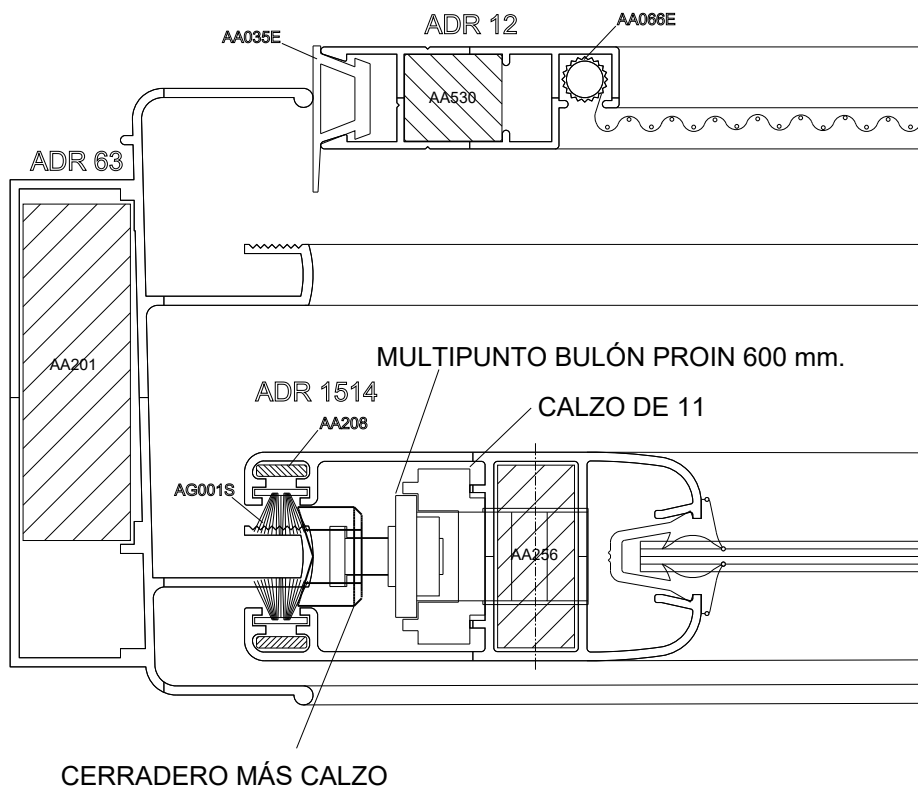

Lateral Corrediza 2 hojas

Marco a 90° / Hoja a 45° / MULTIPUNTO BULÓN PROIN 600 mm.

R640 Corrediza

Lateral Izdo. Corrediza 2 hojas a 45°
MULTIPUNTO BULÓN PROIN 600 mm.

R640 Corrediza

Lateral Izdo. Corrediza 2 hojas a 45°
MULTIPUNTO BULÓN PROIN 600 mm.