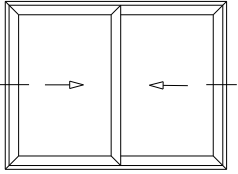

R640 Corrediza