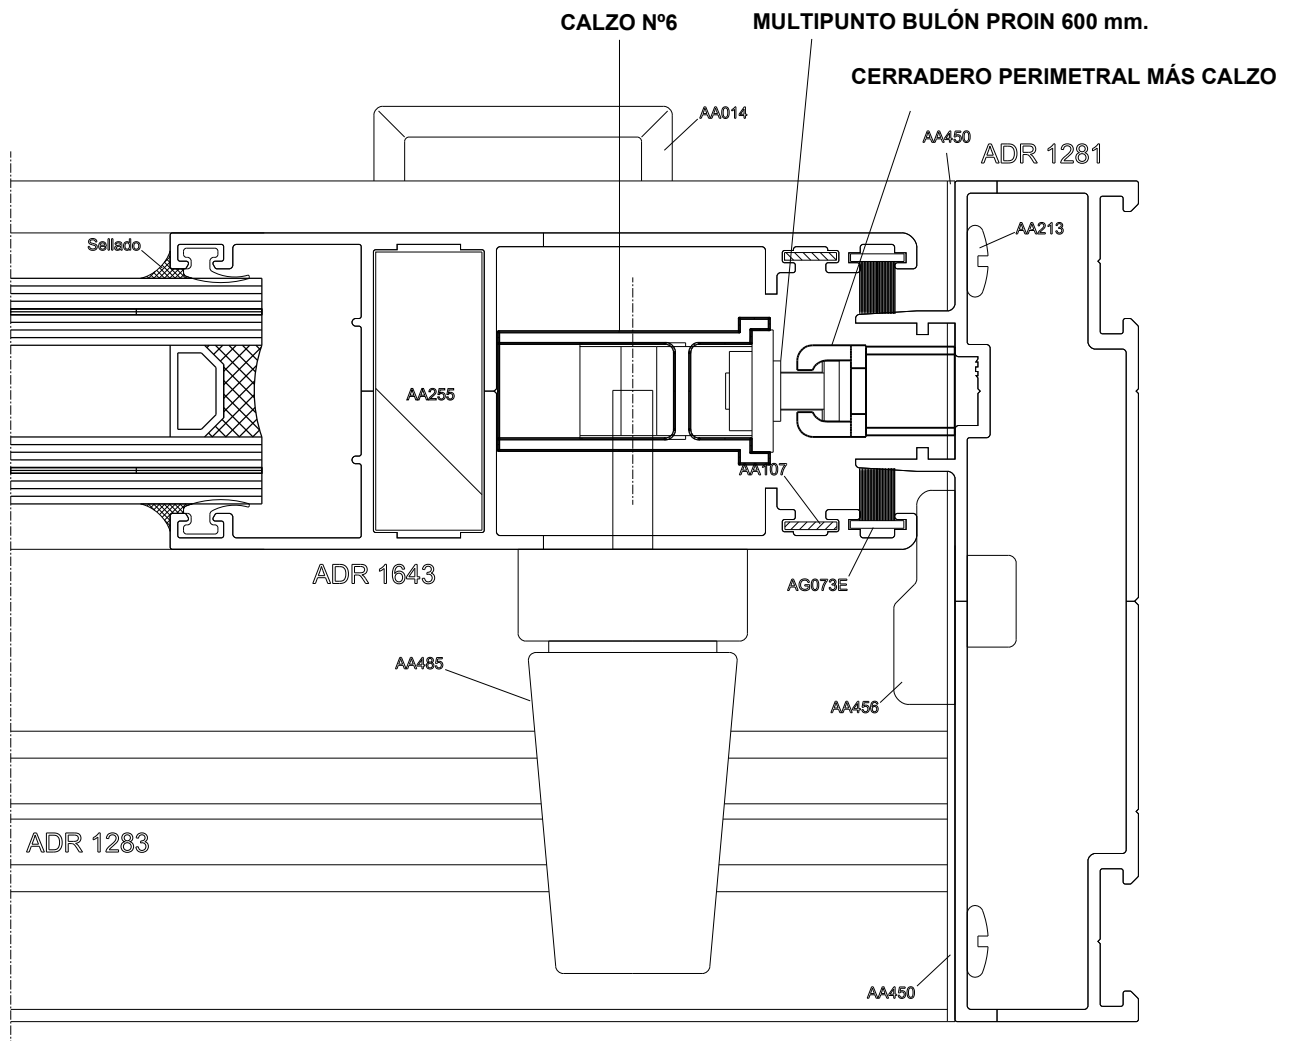

HA110

Lateral Corrediza 2 hojas (Hoja Grande)
MULTIPUNTO BULÓN PROIN 600 mm.