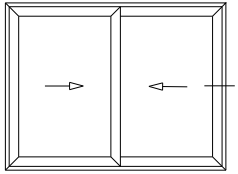

R640 Corrediza

La Aldaba® Hydro

Lateral Dcho. Corrediza 2 hojas a 45°
MULTIPUNTO BULÓN PROIN 600 mm.

R640 Corrediza

Lateral Dcho. Corrediza 2 hojas a 45°
MULTIPUNTO BULÓN PROIN 600 mm.

R640 Corrediza

Lateral Derecho Corrediza 2 Hojas a 45°
y Tercera Guía Mosquitero
MULTIPUNTO BULÓN PROIN 600 mm.