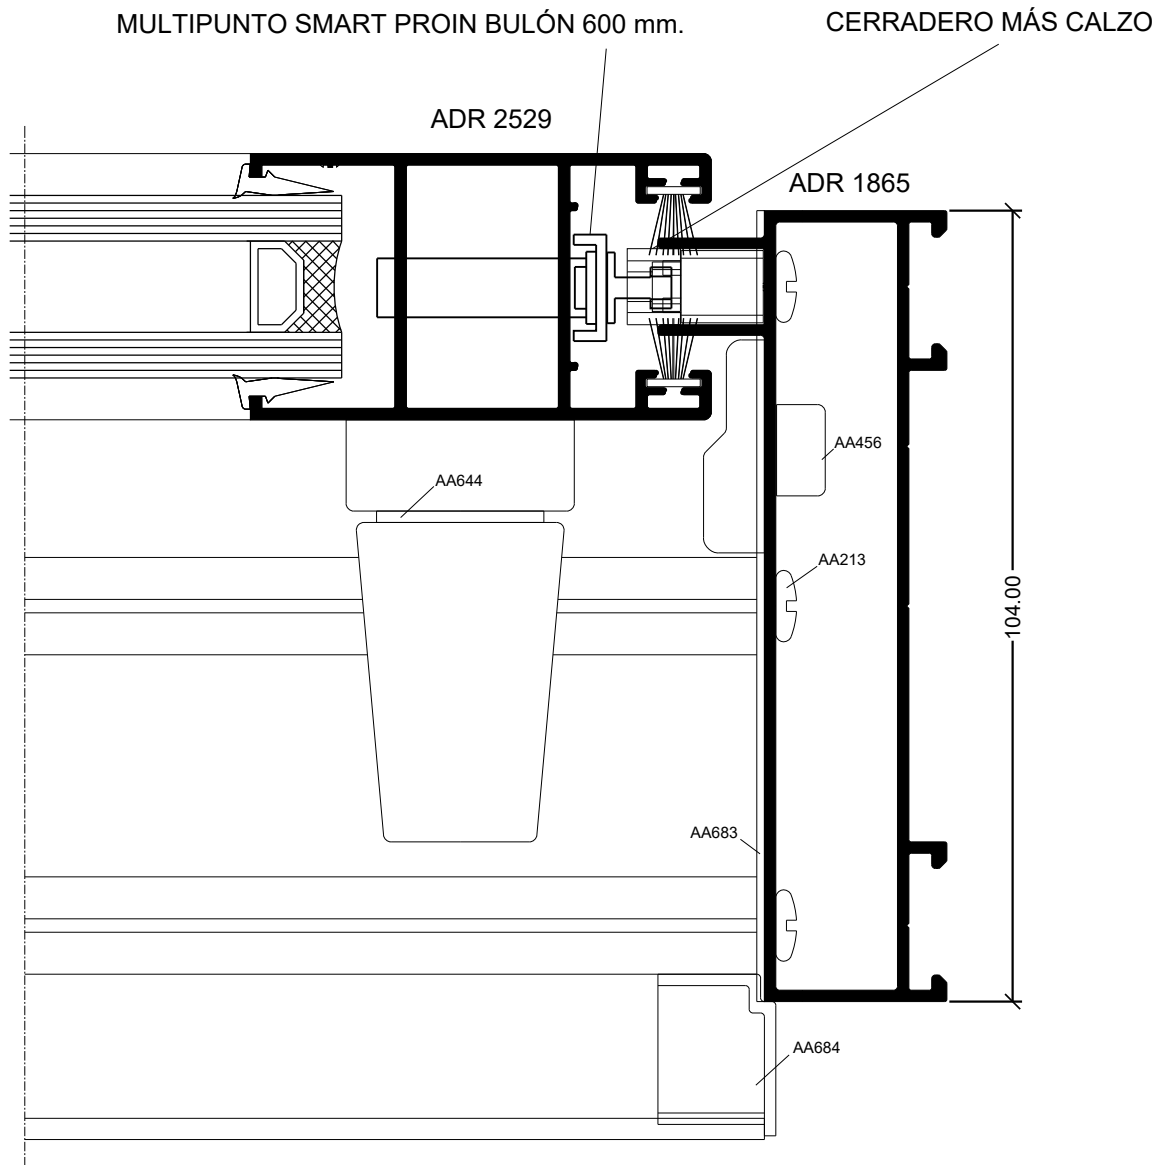

Lateral Corrediza 2 hojas

Marco a 90° / Hoja a 90°

MULTIPUNTO SMART PROIN BULÓN 600 mm.