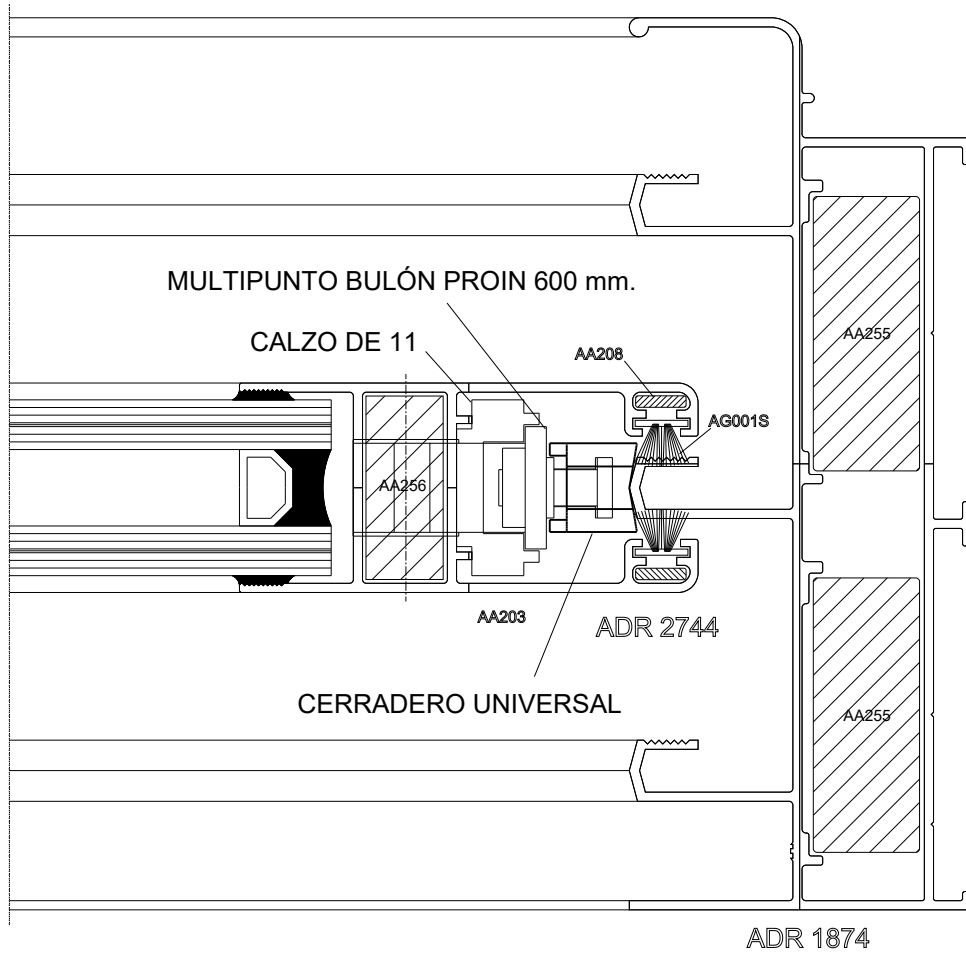

R640 Corrediza

Lateral Derecho Corrediza 2 Hojas a 45°
y Tercera Guía Mosquitero
MULTIPUNTO BULÓN PROIN 600 mm.