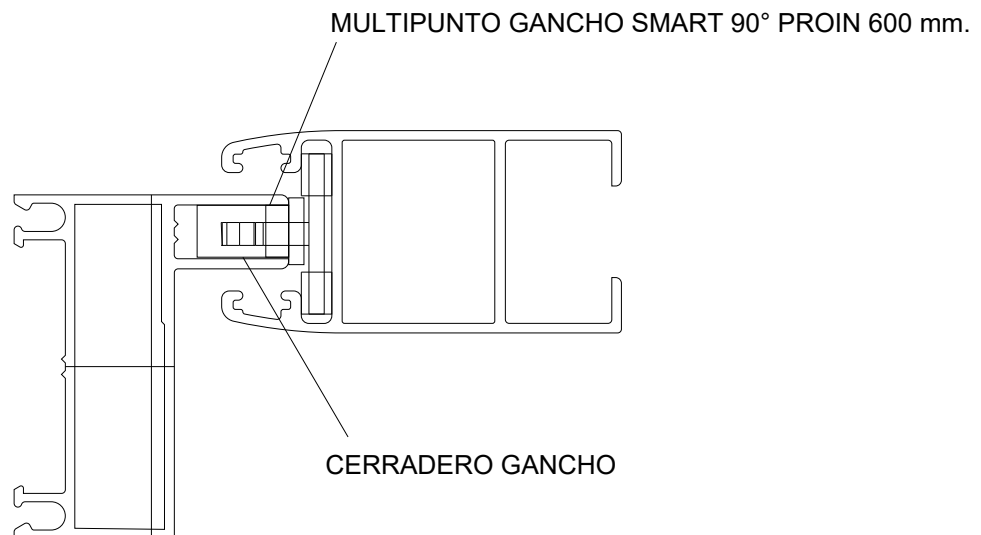

2200

PROiN

La Aldaba

Hydro

Lateral Izdo. / Dcho. Corrediza 2 hojas a 90°
MULTIPUNTO GANCHO SMART 90° PROIN 600 mm.

HOMOLOGACIÓN MULTIPUNTO GANCHO A 90°

R640 Corrediza

Lateral Izdo. / Dcho. Corrediza 2 hojas a 90°
HOMOLOGACIÓN MULTIPUNTO GANCHO A 90°