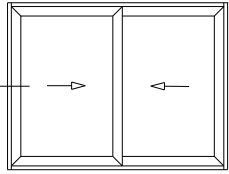

Lateral Izquierdo Corrediza 2 Hojas a 90°