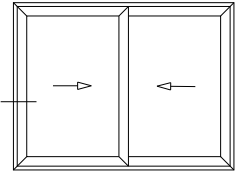

HA62 CORREDIZA