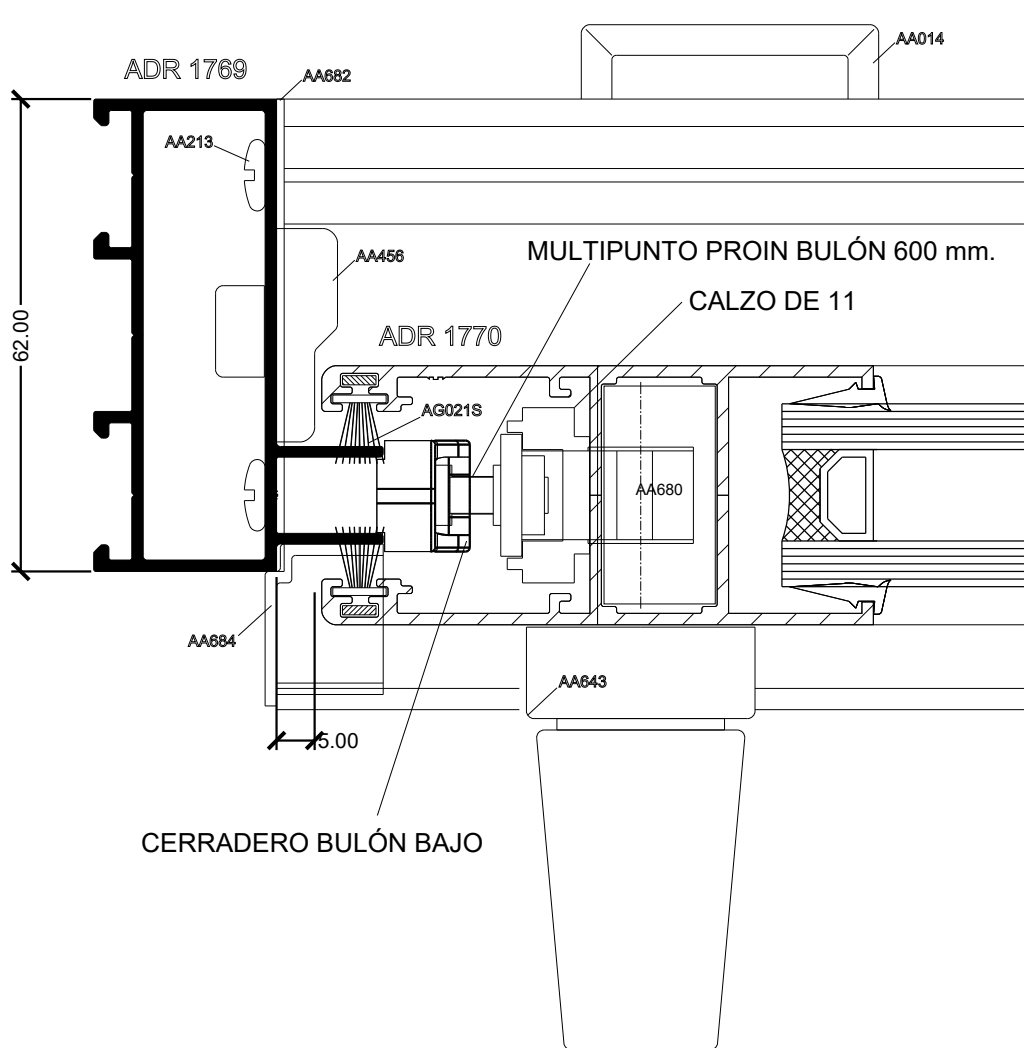

HA62 CORREDIZA

Lateral Corrediza 2 hojas

Marco a 90° / Hoja a 45° / MULTIPUNTO BULÓN PROIN 600 mm.