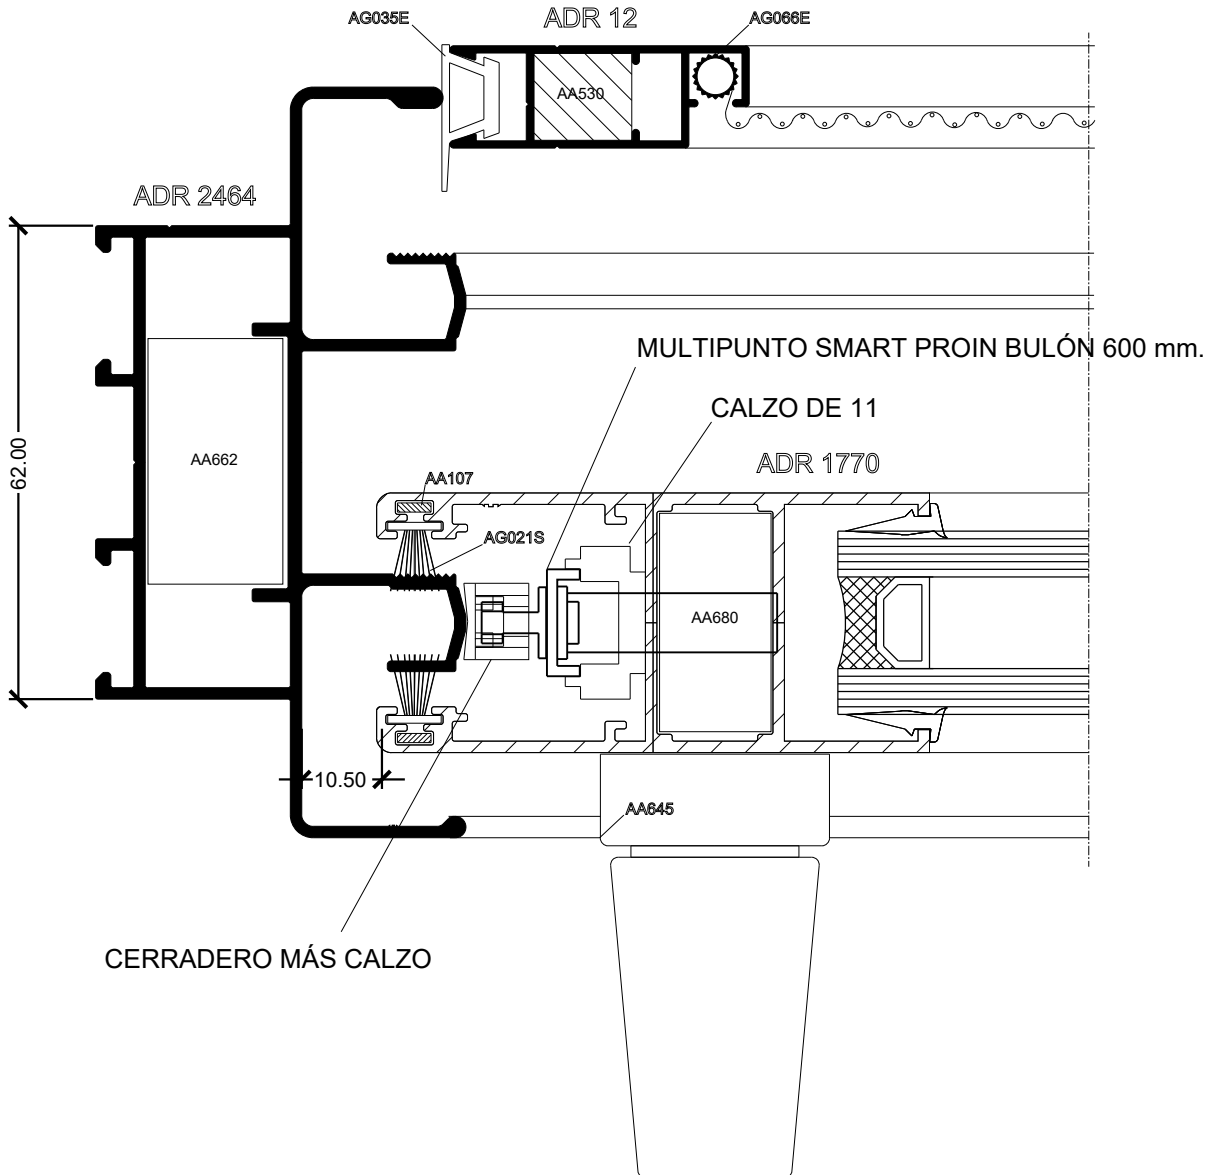

HA62 CORREDIZA

Lateral Corrediza 2 hojas

Marco a 90° / Hoja a 45° / Multipunto SMART - PROIN - 600 mm.

HA62 CORREDIZA

Lateral Corrediza 2 hojas

Marco a 45° / Hoja a 45° / Multipunto SMART - PROIN - 600 mm.