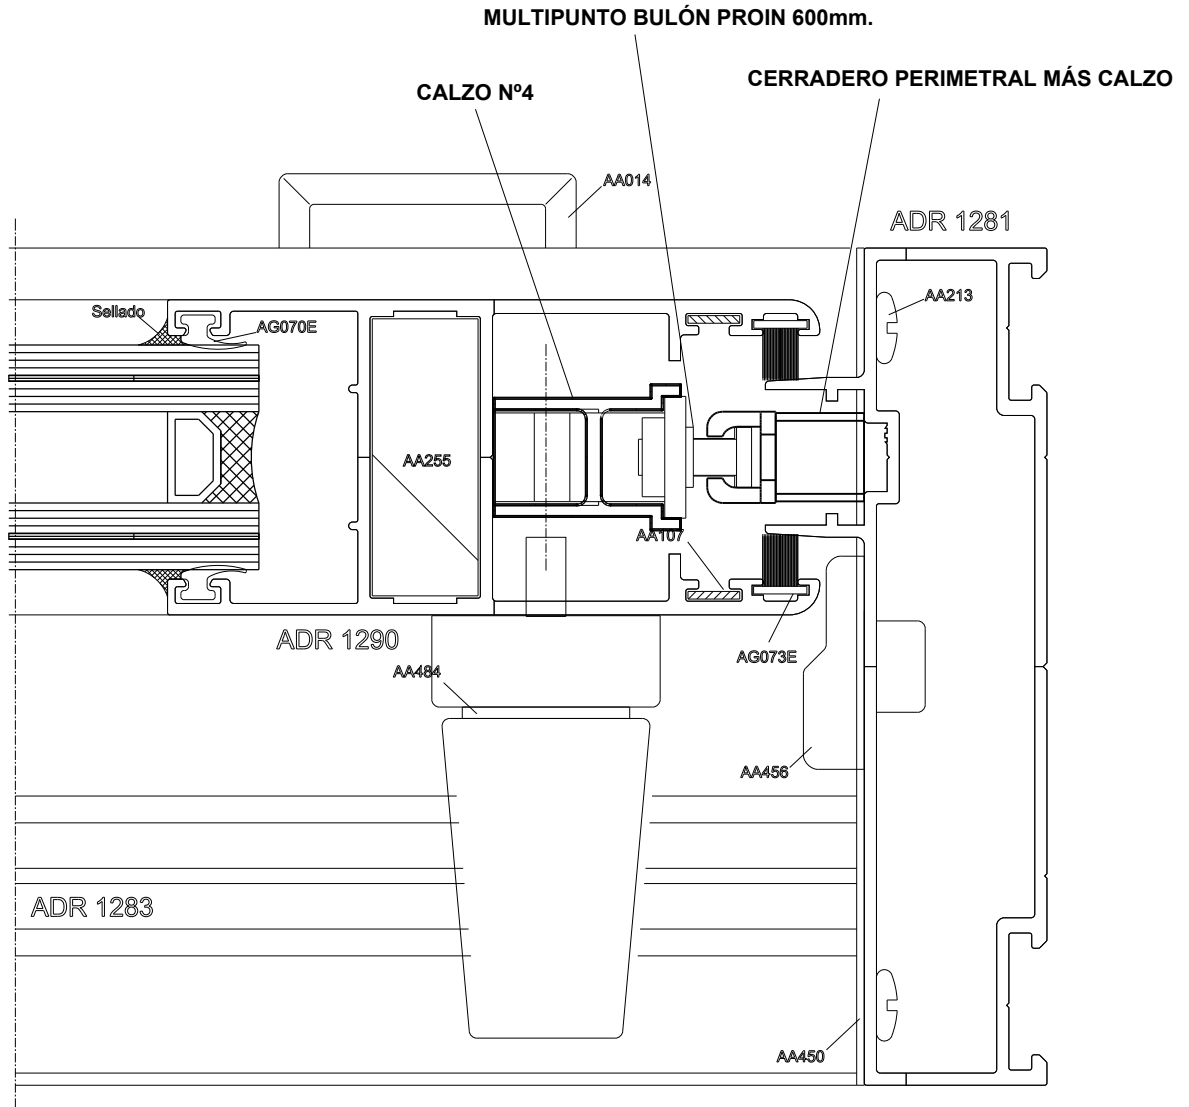

HA110

Lateral Corrediza 2 hojas (Hoja Grande)
MULTIPUNTO BULÓN PROIN 600 mm.

HA110

Lateral Corrediza 2 hojas (Hoja Grande)
MULTIPUNTO BULÓN PROIN 600 mm.

HA110

Lateral Corrediza 2 hojas
MULTIPUNTO BULÓN PROIN 600 mm.