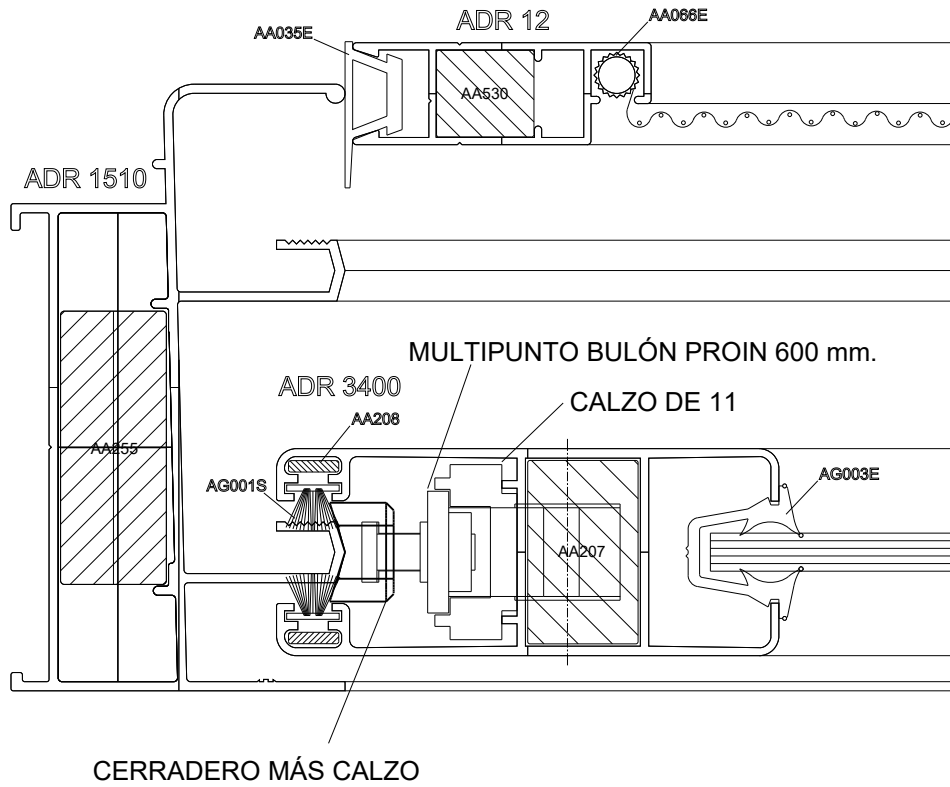

Lateral Corrediza 2 hojas

Marco a 90° / Hoja a 45° / MULTIPUNTO BULÓN PROIN 600 mm.

R640 Corrediza

Lateral Izdo. Corrediza 2 hojas a 45°
MULTIPUNTO BULÓN PROIN 600 mm.

R640 Corrediza

Lateral Izdo. Corrediza 2 hojas a 45°
MULTIPUNTO BULÓN PROIN 600 mm.