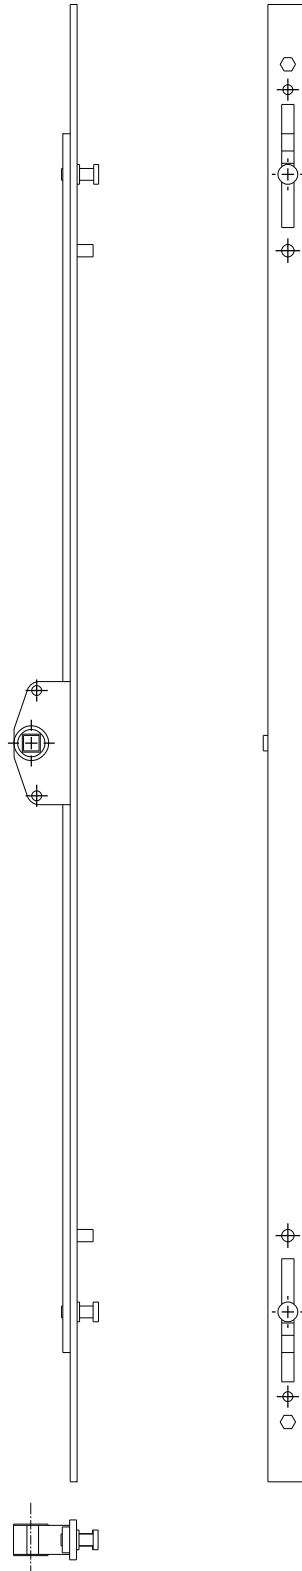

ÍNDICE

HOMOLOGACIÓN MULTIPUNTO BULÓN PROIN 1800 mm. -----	Pag. 1-5.5
HOMOLOGACIÓN MULTIPUNTO BULÓN PROIN 600 mm. -----	Pag. 6-26
HOMOLOGACIÓN MULTIPUNTO BULÓN SMART PROIN 600 mm.-----	Pag. 27-33.3
HOMOLOGACIÓN MULTIPUNTO GANCHO PROIN 600 mm. -----	Pag. 34-36
HOMOLOGACIÓN MULTIPUNTO GANCHO SMART 90° PROIN 600 mm. -----	Pag. 37-38.1
HOMOLOGACIÓN MULTIPUNTO GANCHO A 90° -----	Pag. 39-40

HOMOLOGACIÓN MULTIPUNTO BULÓN PROIN 1800 mm.

HA110

Lateral Corrediza 2 hojas
HOMOLOGACIÓN MULTIPUNTO BULÓN PROIN 1800 mm.

HA110

Lateral Corrediza 2 hojas
HOMOLOGACIÓN MULTIPUNTO BULÓN PROIN 1800 mm.

HA62 Corrediza RPT

La Aldaba® Hydro

Lateral Corrediza 2 hojas

HOMOLOGACIÓN MULTIPUNTO BULÓN PROIN 1800 mm.

HA62 Corrediza RPT

Lateral Corrediza 2 hojas
HOMOLOGACIÓN MULTIPUNTO BULÓN PROIN 1800 mm.

HOMOLOGACIÓN MULTIPUNTO BULÓN PROIN 600 mm.

NÓRDICAL

Lateral Izquierdo Corrediza 2 Hojas a 45°
MULTIPUNTO BULÓN PROIN 600 mm.

Lateral Izquierdo Corrediza 2 Hojas a 45°
MULTIPUNTO BULÓN PROIN 600 mm.

NÓRDICAL

Lateral Izquierdo Corrediza 2 Hojas a 45°
MULTIPUNTO BULÓN PROiN 600 mm.