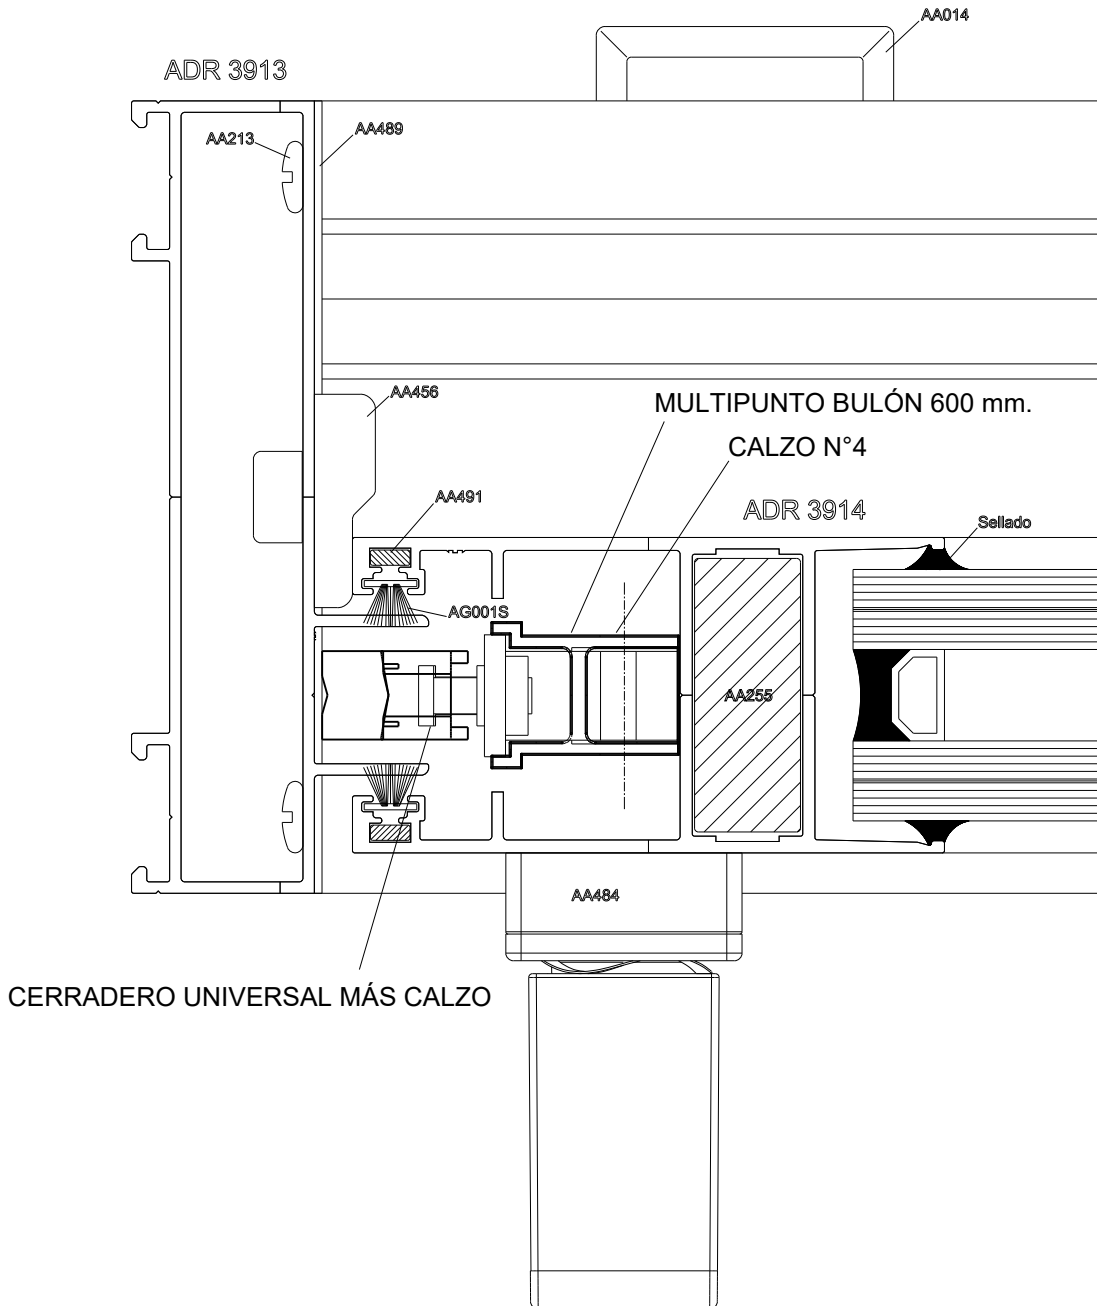

NÓRDICAL

Lateral Izquierdo Corrediza 2 Hojas a 45°
MULTIPUNTO BULÓN PROIN 600 mm.