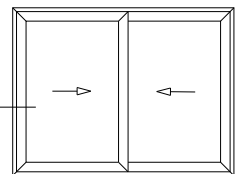

Marco a 90° / Hoja a 45° / Multipunto SMART - PROIN - 600 mm.

HA62 CORREDIZA

Lateral Corrediza 2 hojas

Marco a 45° / Hoja a 45° / Multipunto SMART - PROIN - 600 mm.

HA62 Corrediza RPT

Lateral Corrediza 2 hojas
Multipunto SMART - PROIN - 600 mm.