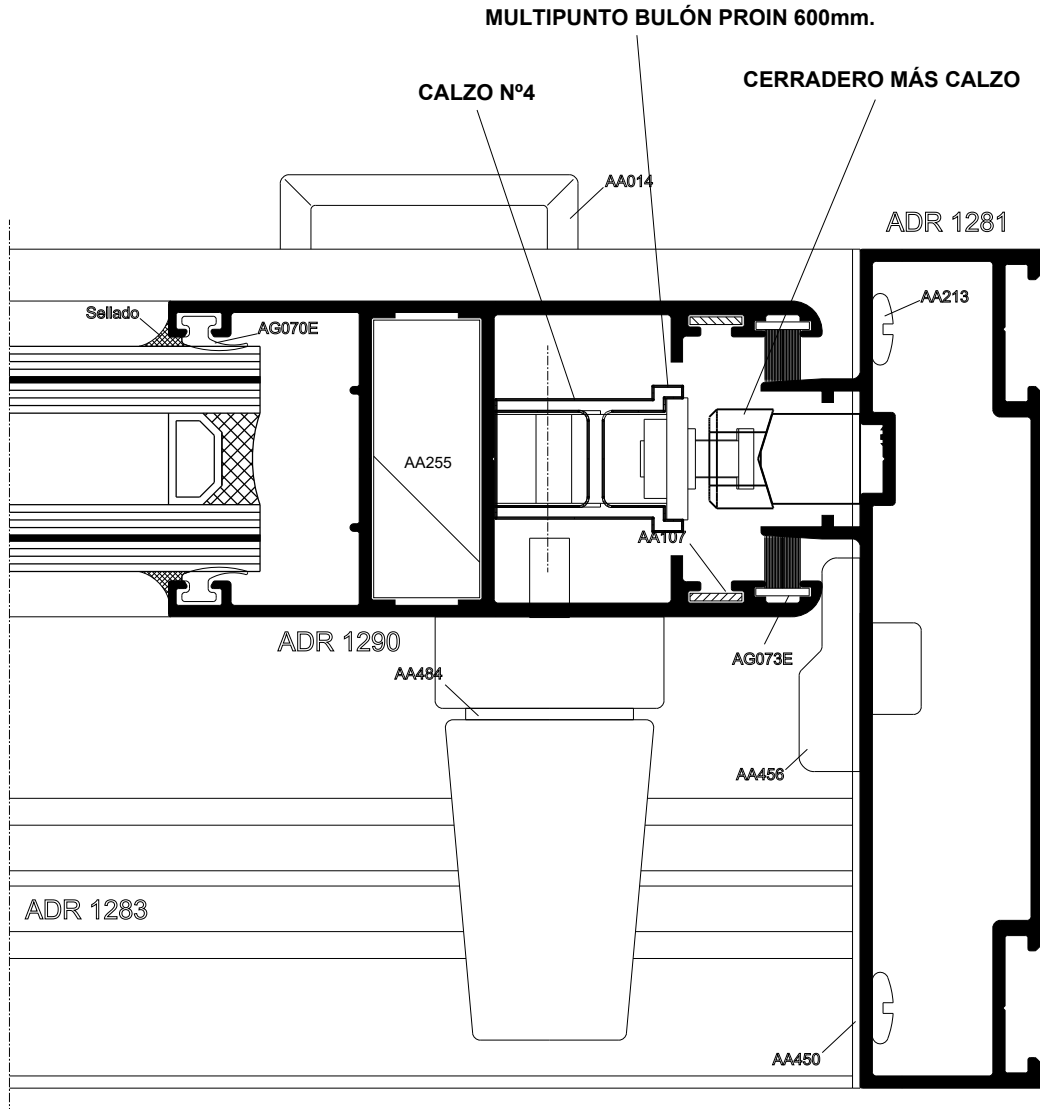

HA110

Lateral Corrediza 2 hojas
MULTIPUNTO BULÓN PROIN 600 mm.