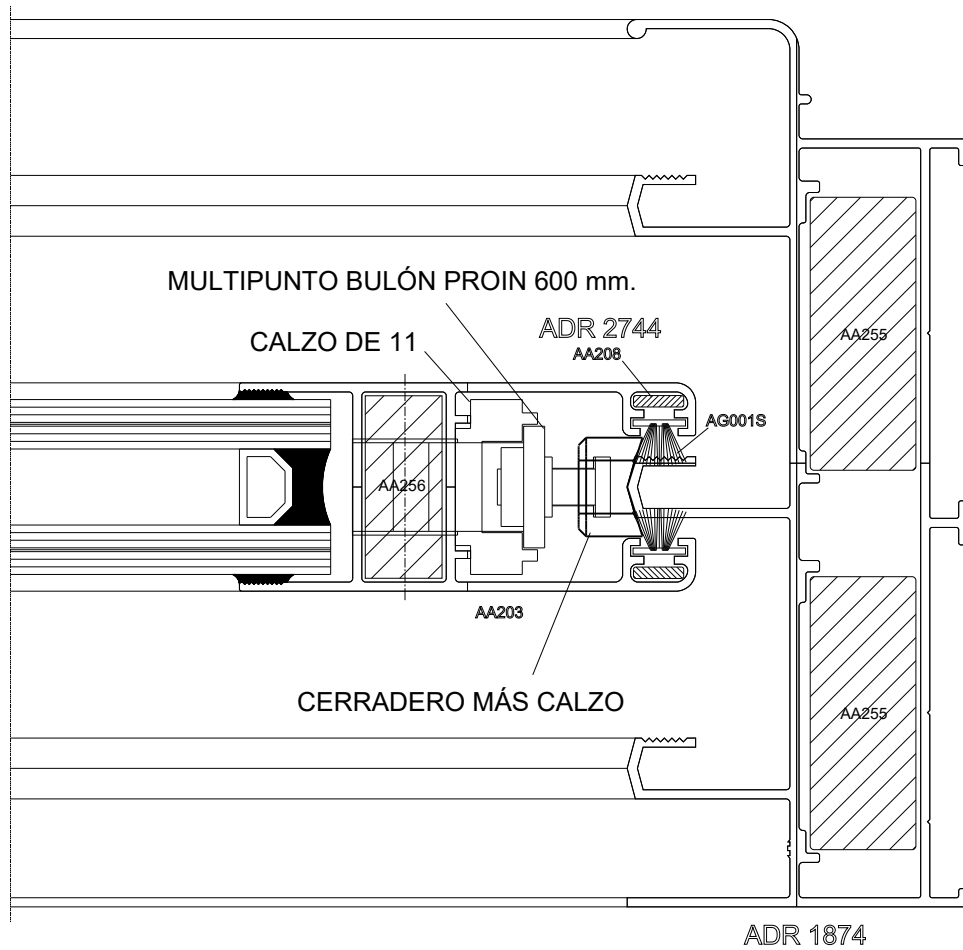

R640 Corrediza

La Aldaba® Hydro

Lateral Dcho. Corrediza 2 hojas a 45°
MULTIPUNTO BULÓN PROIN 600 mm.

R640 Corrediza

Lateral Dcho. Corrediza 2 hojas a 45°
MULTIPUNTO BULÓN PROIN 600 mm.

R640 Corrediza

Lateral Derecho Corrediza 2 Hojas a 45°
y Tercera Guía Mosquitero
MULTIPUNTO BULÓN PROIN 600 mm.