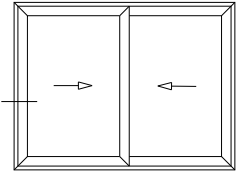

MULTIPUNTO SMART PROIN BULÓN 600 mm.

HOMOLOGACIÓN MULTIPUNTO GANCHO PROIN 600 mm.

HA62 CORREDIZA

Lateral Corrediza 2 hojas

Marco a 45° / Hoja a 45° / MULTIPUNTO GANCHO PROIN 600 mm.

HA62 CORREDIZA

Lateral Corrediza 2 hojas