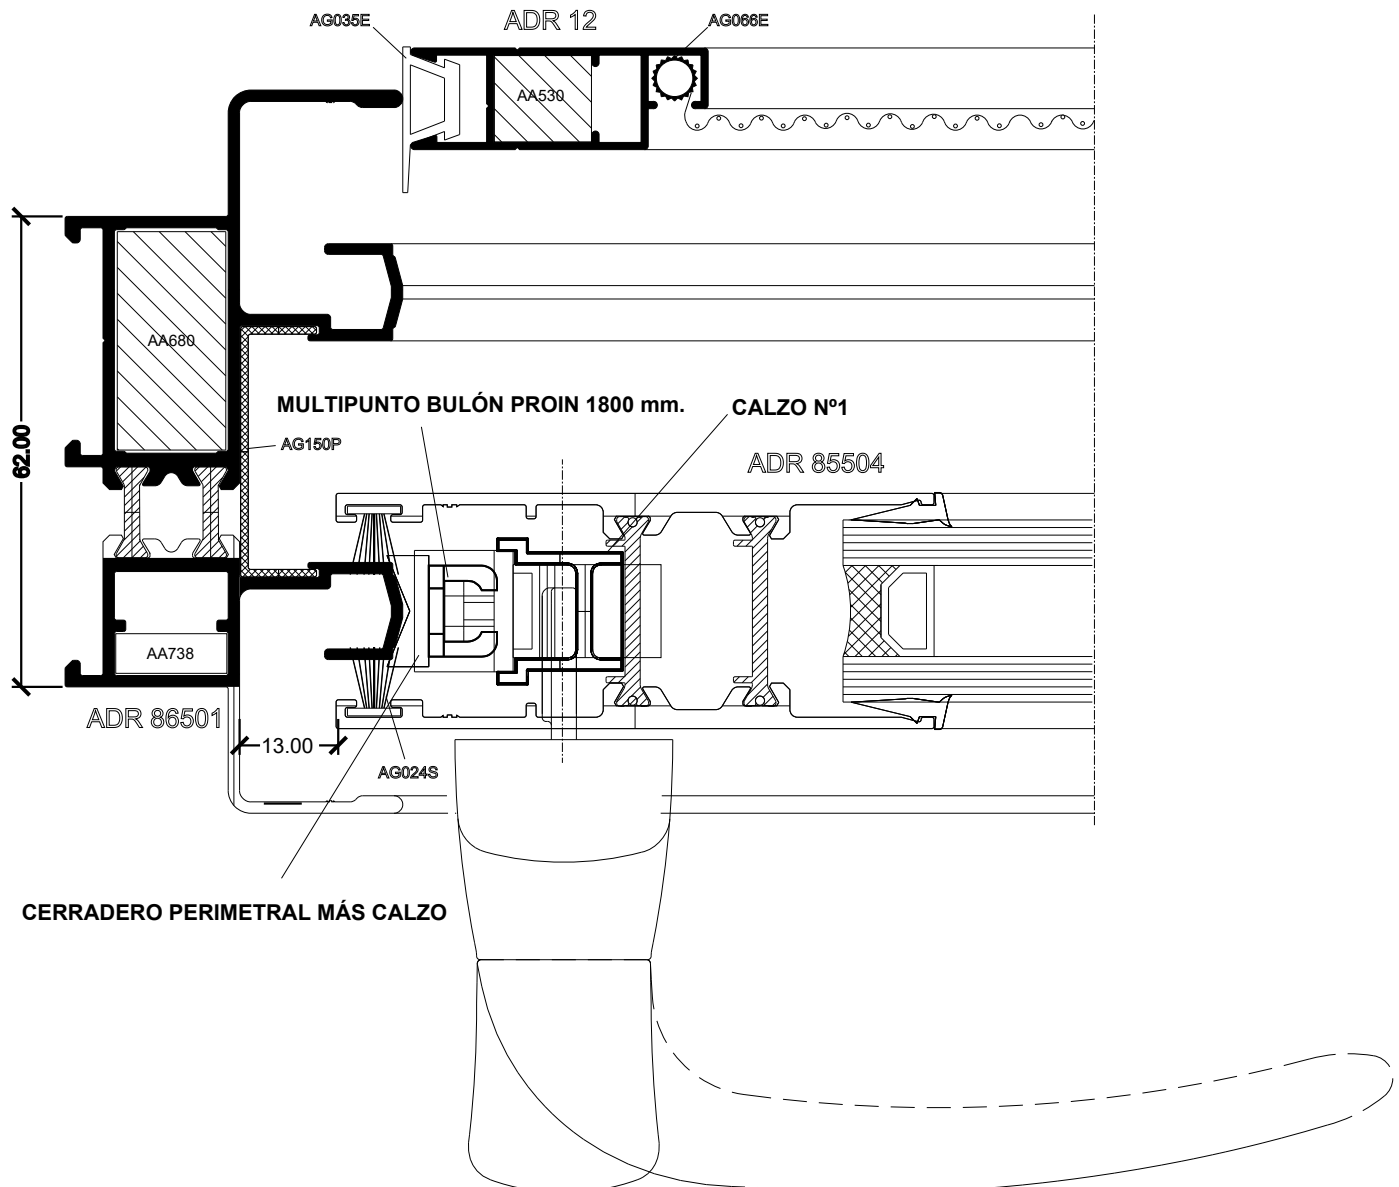

HA62 Corrediza RPT

La Aldaba® Hydro

Lateral Corrediza 2 hojas

HOMOLOGACIÓN MULTIPUNTO BULÓN PROIN 1800 mm.