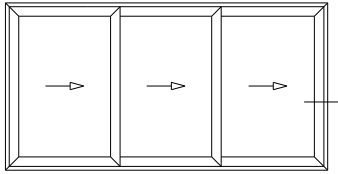

Lateral Izquierdo Corrediza 2 Hojas a 90°

HA62 CORREDIZA

Lateral Corrediza 2 hojas

Marco a 90° / Hoja a 90

MULTIPUNTO SMART PROIN BULÓN 600 mm.

HA62 CORREDIZA

Lateral Corrediza 2 hojas

Marco a 90° / Hoja a 90°