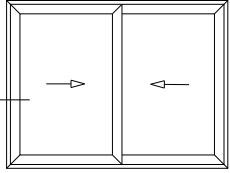

HA62 CORREDIZA

Lateral Corrediza 2 hojas

Marco a 90° / Hoja a 45° / Multipunto SMART - PROIN - 600 mm.