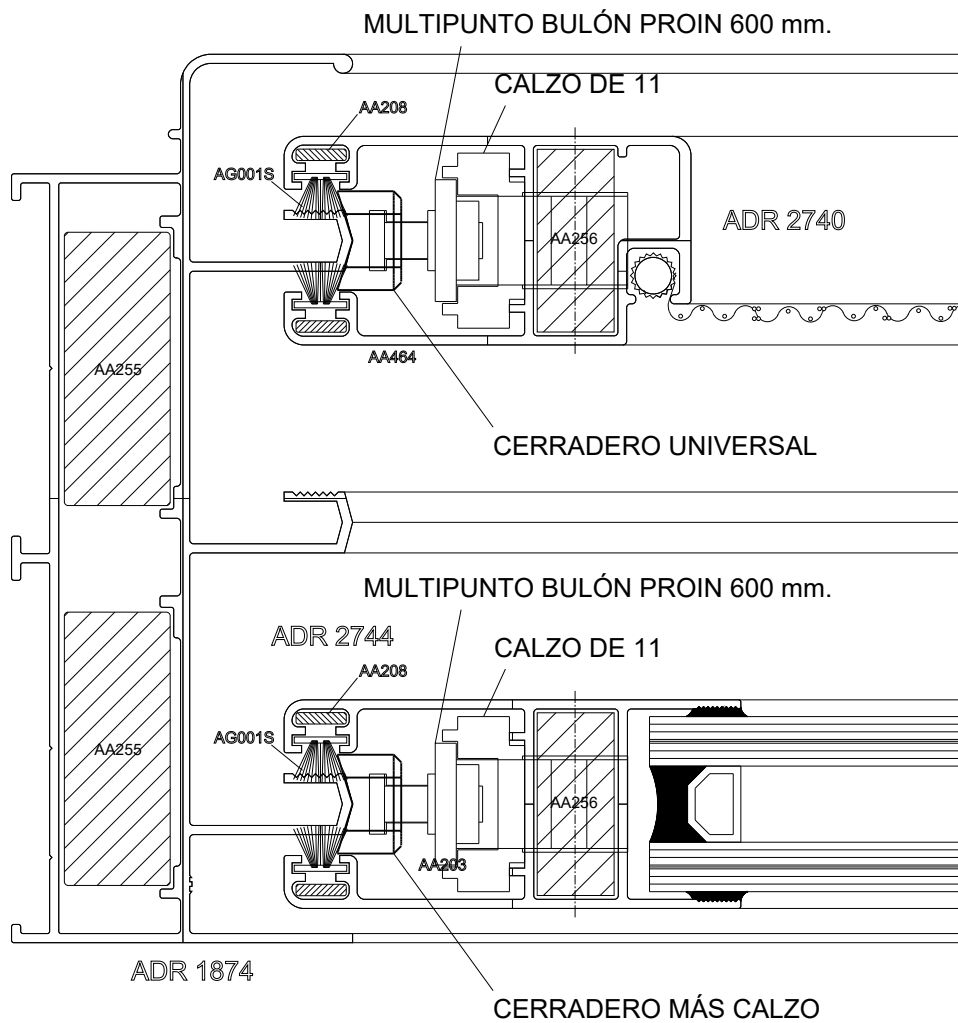

R640 Corrediza

Lateral Derecho Corrediza 2 Hojas a 45°
y Tercera Guía Mosquitero
MULTIPUNTO BULÓN PROIN 600 mm.

R640 Corrediza

Lateral Izquierdo Corrediza 2 Hojas a 45°
y Tercera Guía Mosquitero
MULTIPUNTO BULÓN PROIN 600 mm.