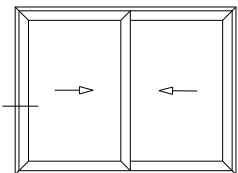

HA62 CORREDIZA