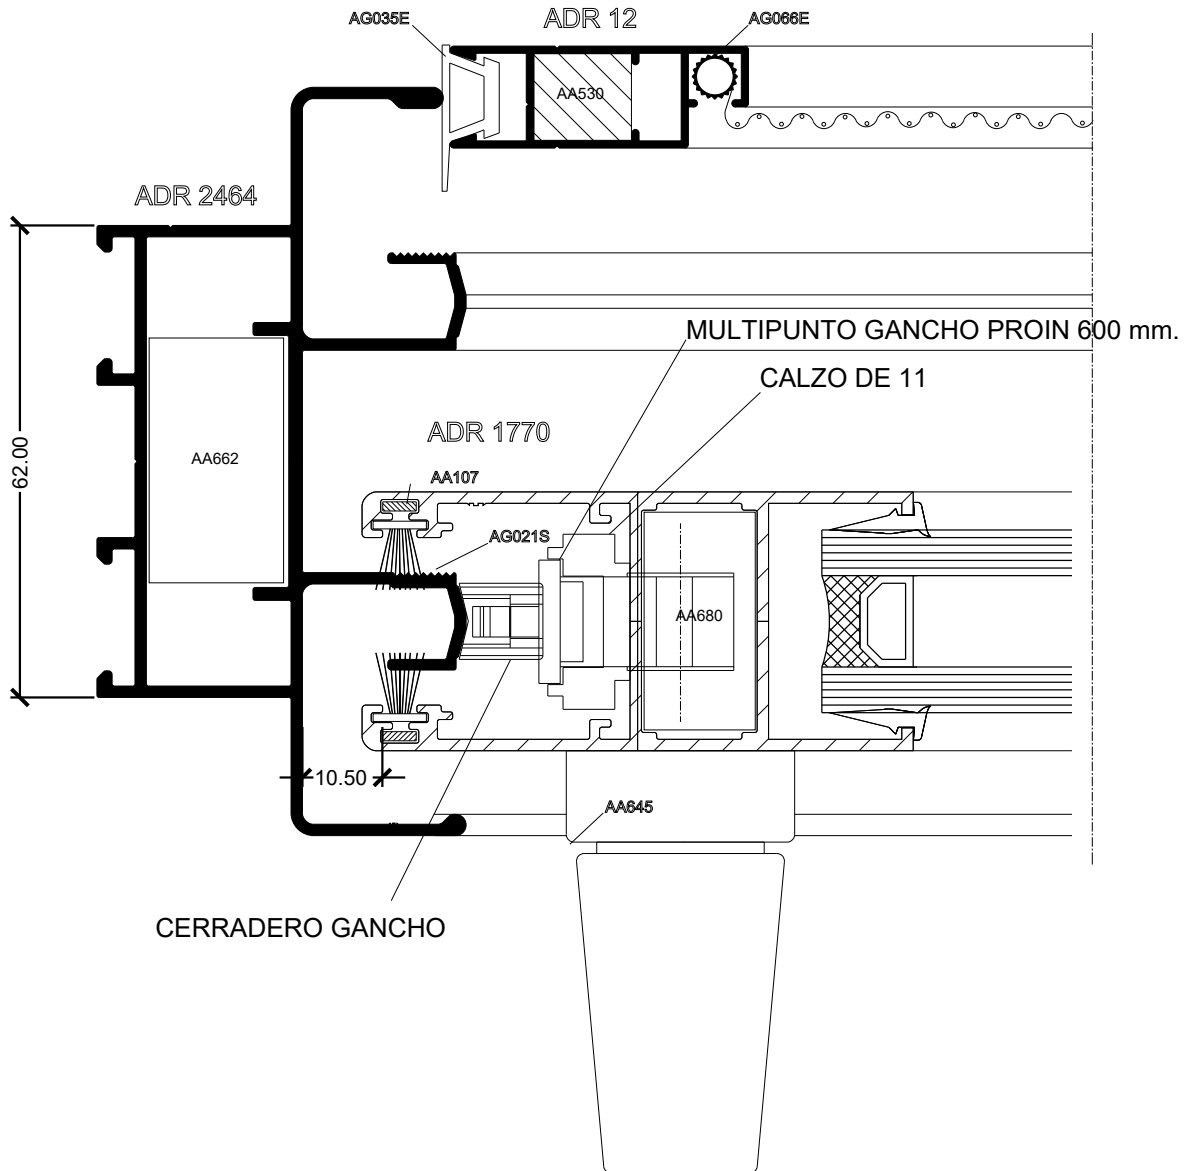

MULTIPUNTO SMART PROIN BULÓN 600 mm.

HOMOLOGACIÓN MULTIPUNTO GANCHO PROIN 600 mm.

HA62 CORREDIZA

Lateral Corrediza 2 hojas

Marco a 45° / Hoja a 45° / MULTIPUNTO GANCHO PROIN 600 mm.

HA62 CORREDIZA

Lateral Corrediza 2 hojas

Marco a 45° / Hoja a 45° / MULTIPUNTO GANCHO PROIN 600 mm.

HOMOLOGACIÓN MULTIPUNTO GANCHO SMART 90° PROIN 600 mm.

R640 Corrediza

Lateral Izdo. / Dcho. Corrediza 2 hojas a 90°
MULTIPUNTO GANCHO SMART 90° PROIN 600 mm.