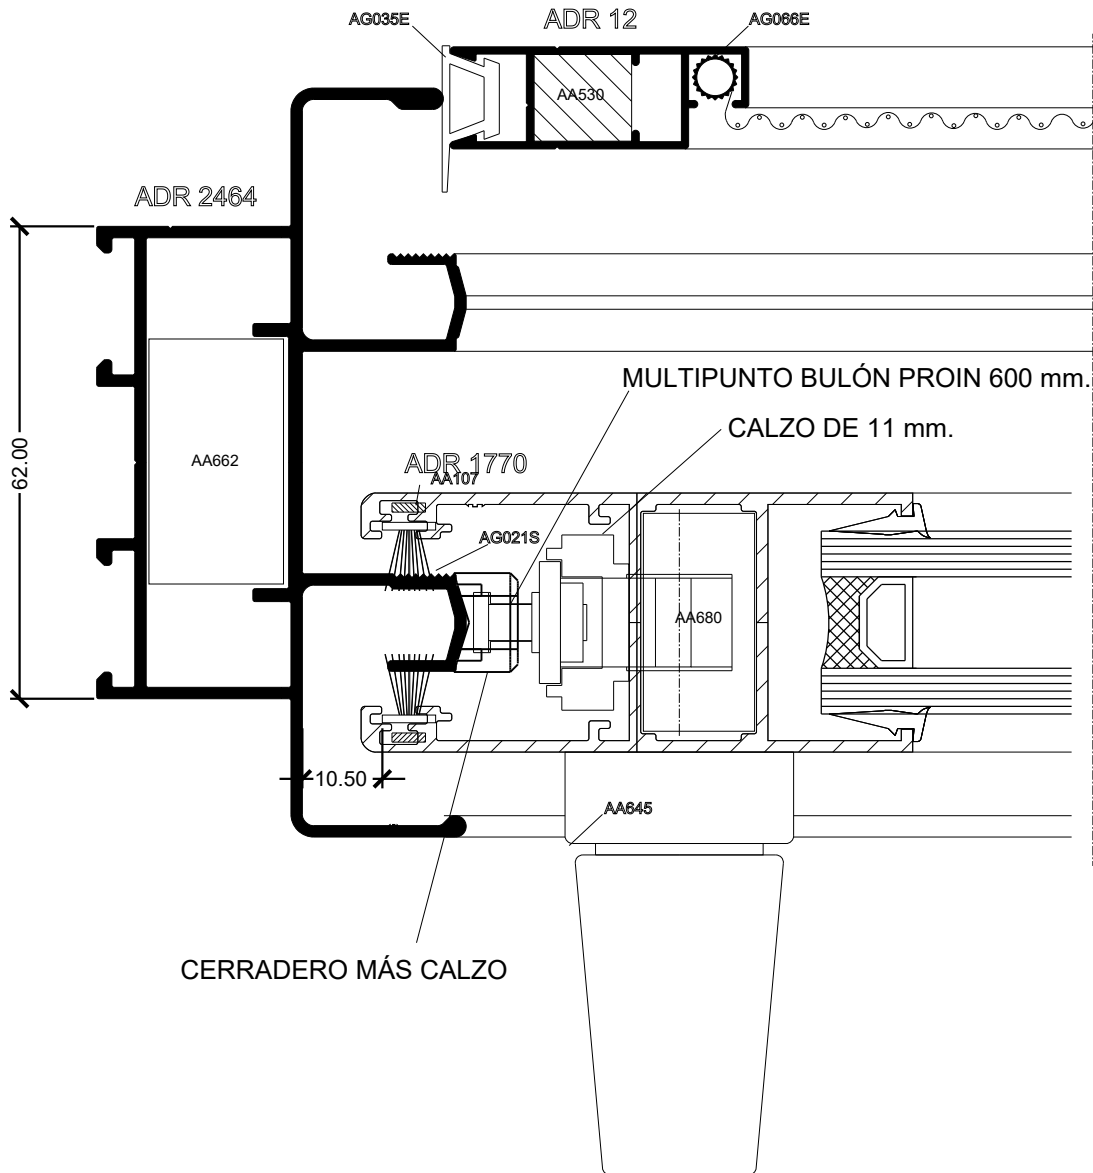

HA62 CORREDIZA

Lateral Corrediza 2 hojas

Marco a 45° / Hoja a 45° / MULTIPUNTO BULÓN PROIN 600 mm.