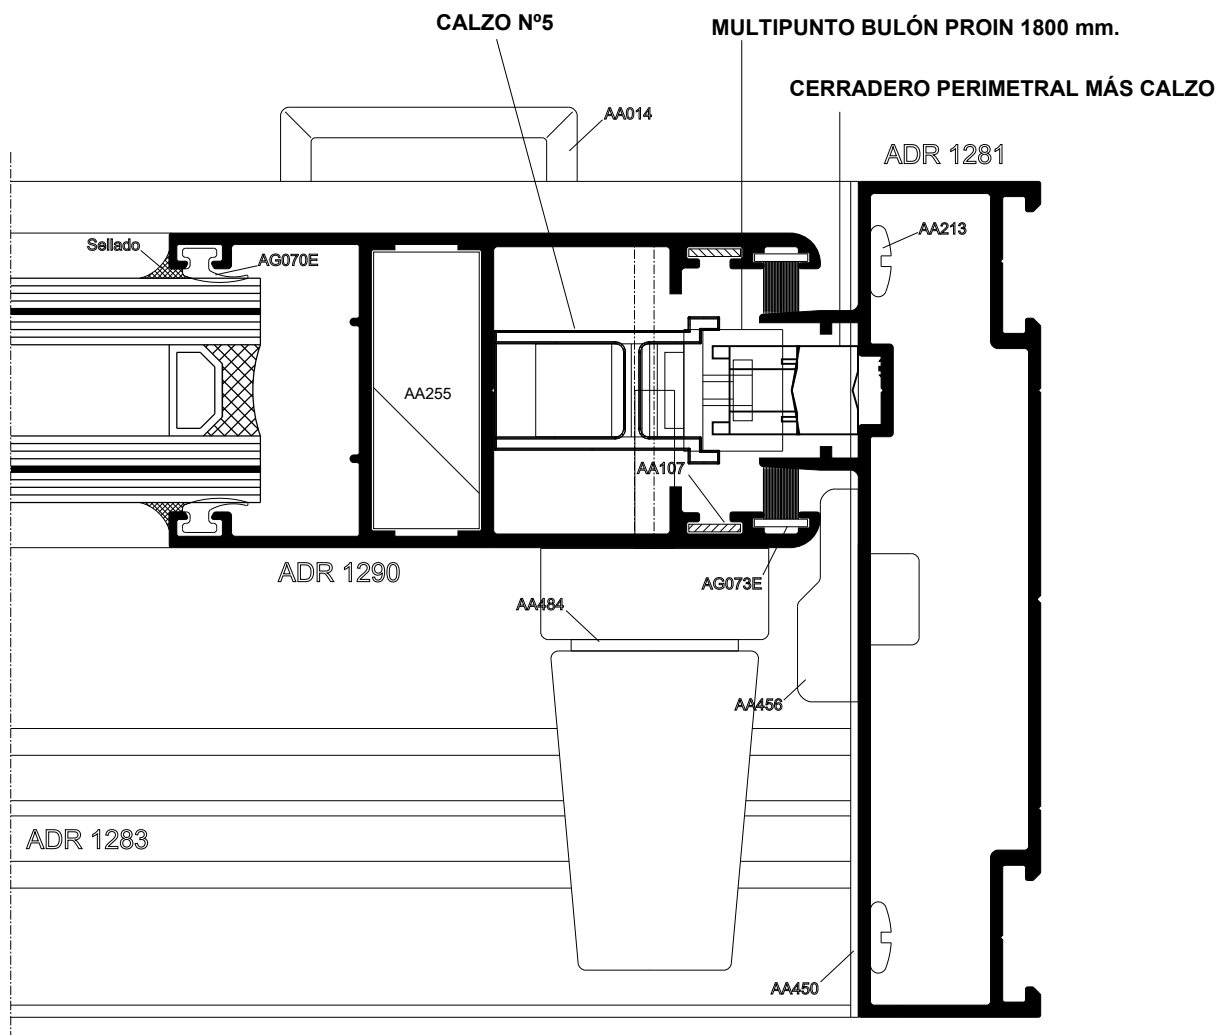

ÍNDICE

HOMOLOGACIÓN MULTIPUNTO BULÓN PROIN 1800 mm. -----	Pag. 1-5.5
HOMOLOGACIÓN MULTIPUNTO BULÓN PROIN 600 mm. -----	Pag. 6-26
HOMOLOGACIÓN MULTIPUNTO BULÓN SMART PROIN 600 mm.-----	Pag. 27-33.3
HOMOLOGACIÓN MULTIPUNTO GANCHO PROIN 600 mm. -----	Pag. 34-36
HOMOLOGACIÓN MULTIPUNTO GANCHO SMART 90° PROIN 600 mm. -----	Pag. 37-38.1
HOMOLOGACIÓN MULTIPUNTO GANCHO A 90° -----	Pag. 39-40

HOMOLOGACIÓN MULTIPUNTO BULÓN PROIN 1800 mm.

HA110

Lateral Corrediza 2 hojas
HOMOLOGACIÓN MULTIPUNTO BULÓN PROIN 1800 mm.

HA110

Lateral Corrediza 2 hojas
HOMOLOGACIÓN MULTIPUNTO BULÓN PROIN 1800 mm.

HA62 Corrediza RPT