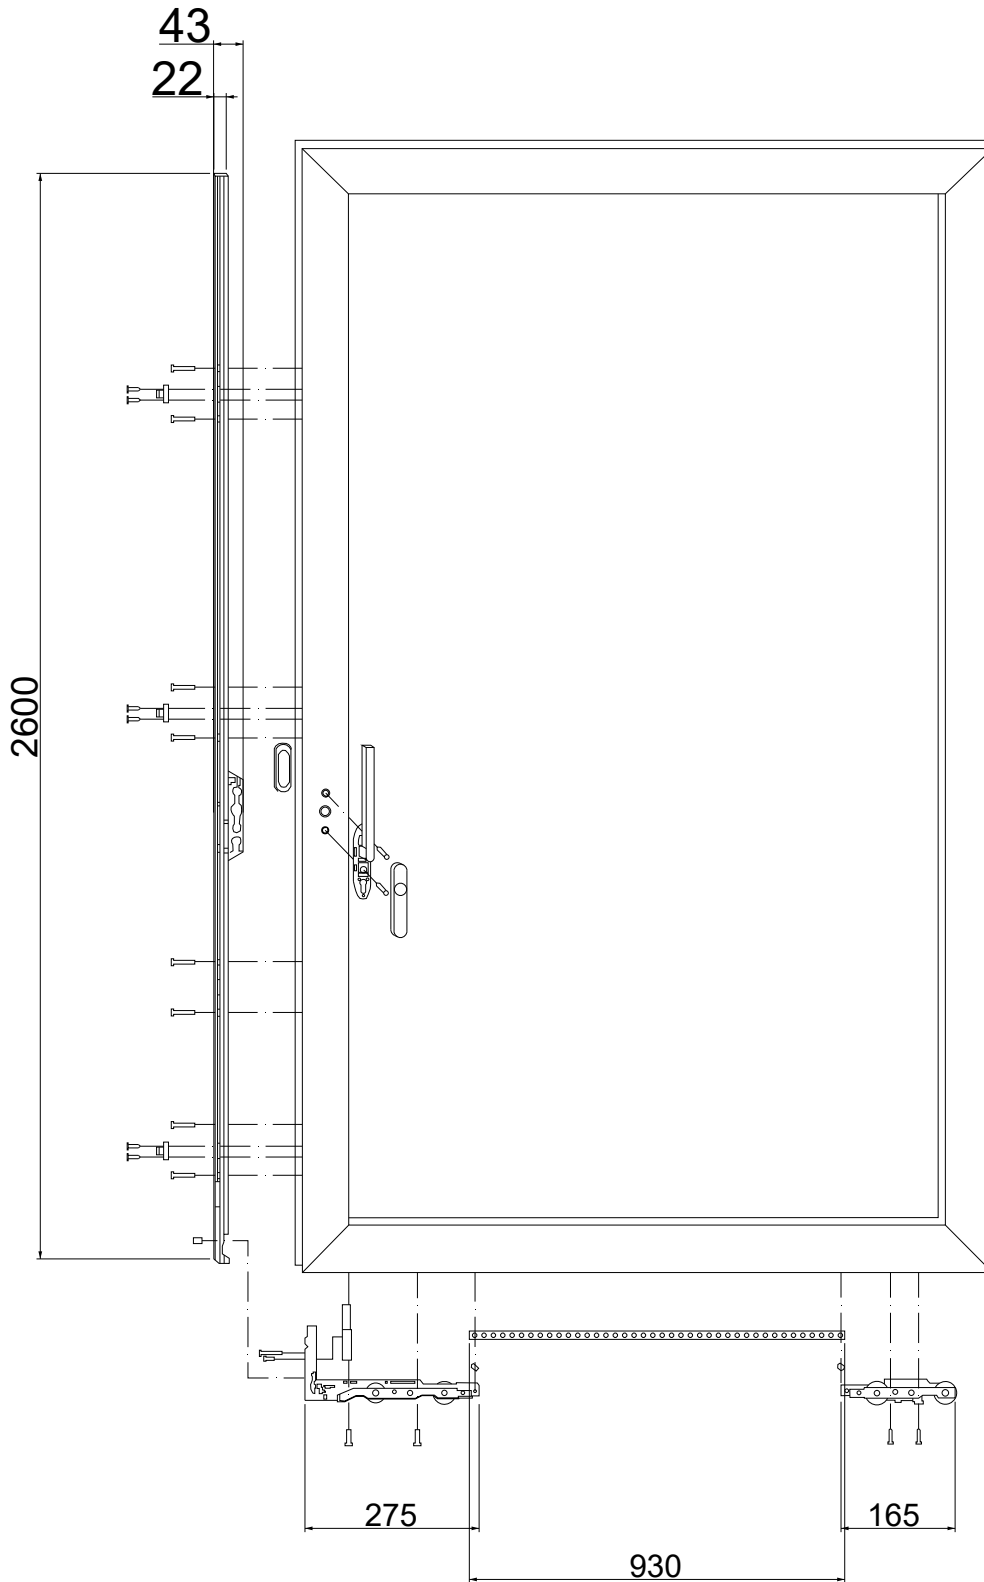

**HOMOLOGACIÓN SISTEMA ALZANTE ERCOLE
PERFILERÍA HYDRO - HA62**

- | | |
|----------|---|
| 13230196 | H123 SISTEMA ALZANTE "ERCOLE" BL 150 KG |
| 13230197 | H123 SISTEMA ALZANTE "ERCOLE" NE 150 KG |
| 13230198 | H123 SISTEMA ALZANTE "ERCOLE" PL 150 KG |

CERRADERO PERIMETRAL

CERRADERO UNIVERSAL

Lateral Izquierdo Alzante 2 Hojas

Lateral Izquierdo Alzante 2 Hojas

Lateral Izquierdo Alzante 2 Hojas

HA62 Alzante

Umbral Alzante 2 Hojas

- 13230196 H123 SISTEMA ALZANTE "ERCOLE" BL 150 KG
- 13230197 H123 SISTEMA ALZANTE "ERCOLE" NE 150 KG
- 13230198 H123 SISTEMA ALZANTE "ERCOLE" PL 150 KG