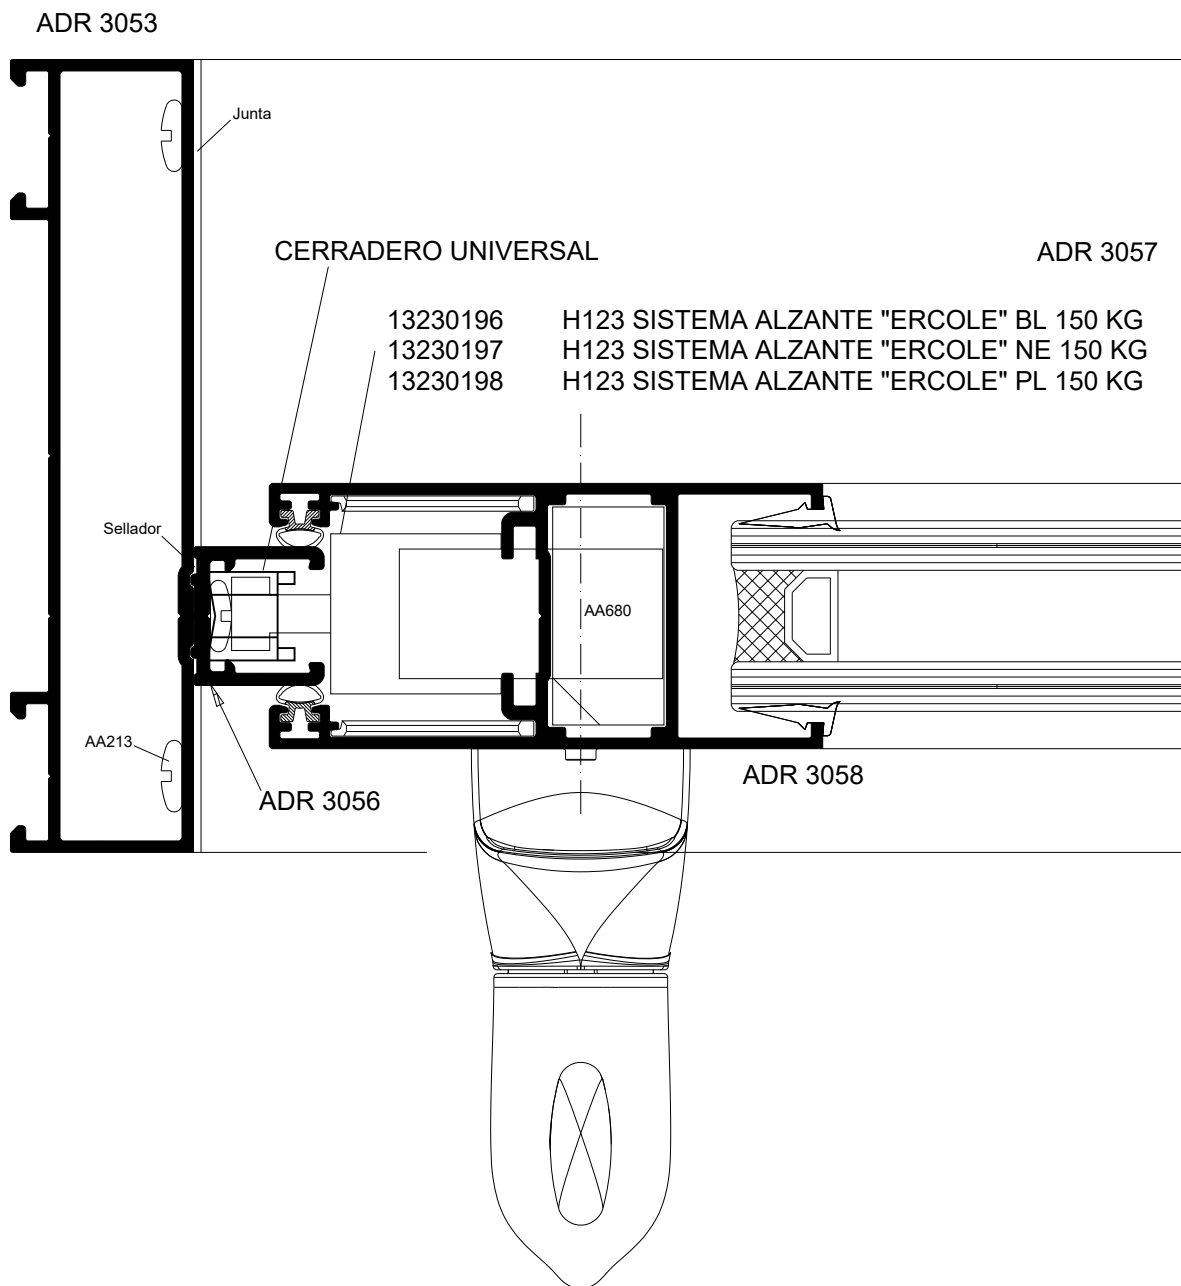

**HOMOLOGACIÓN SISTEMA ALZANTE ERCOLE
PERFILERÍA HYDRO - HA62**

- | | |
|----------|---|
| 13230196 | H123 SISTEMA ALZANTE "ERCOLE" BL 150 KG |
| 13230197 | H123 SISTEMA ALZANTE "ERCOLE" NE 150 KG |
| 13230198 | H123 SISTEMA ALZANTE "ERCOLE" PL 150 KG |

CERRADERO PERIMETRAL

CERRADERO UNIVERSAL

Lateral Izquierdo Alzante 2 Hojas

Lateral Izquierdo Alzante 2 Hojas

Lateral Izquierdo Alzante 2 Hojas

HA62 Alzante

Umbral Alzante 2 Hojas

- 13230196 H123 SISTEMA ALZANTE "ERCOLE" BL 150 KG
- 13230197 H123 SISTEMA ALZANTE "ERCOLE" NE 150 KG
- 13230198 H123 SISTEMA ALZANTE "ERCOLE" PL 150 KG