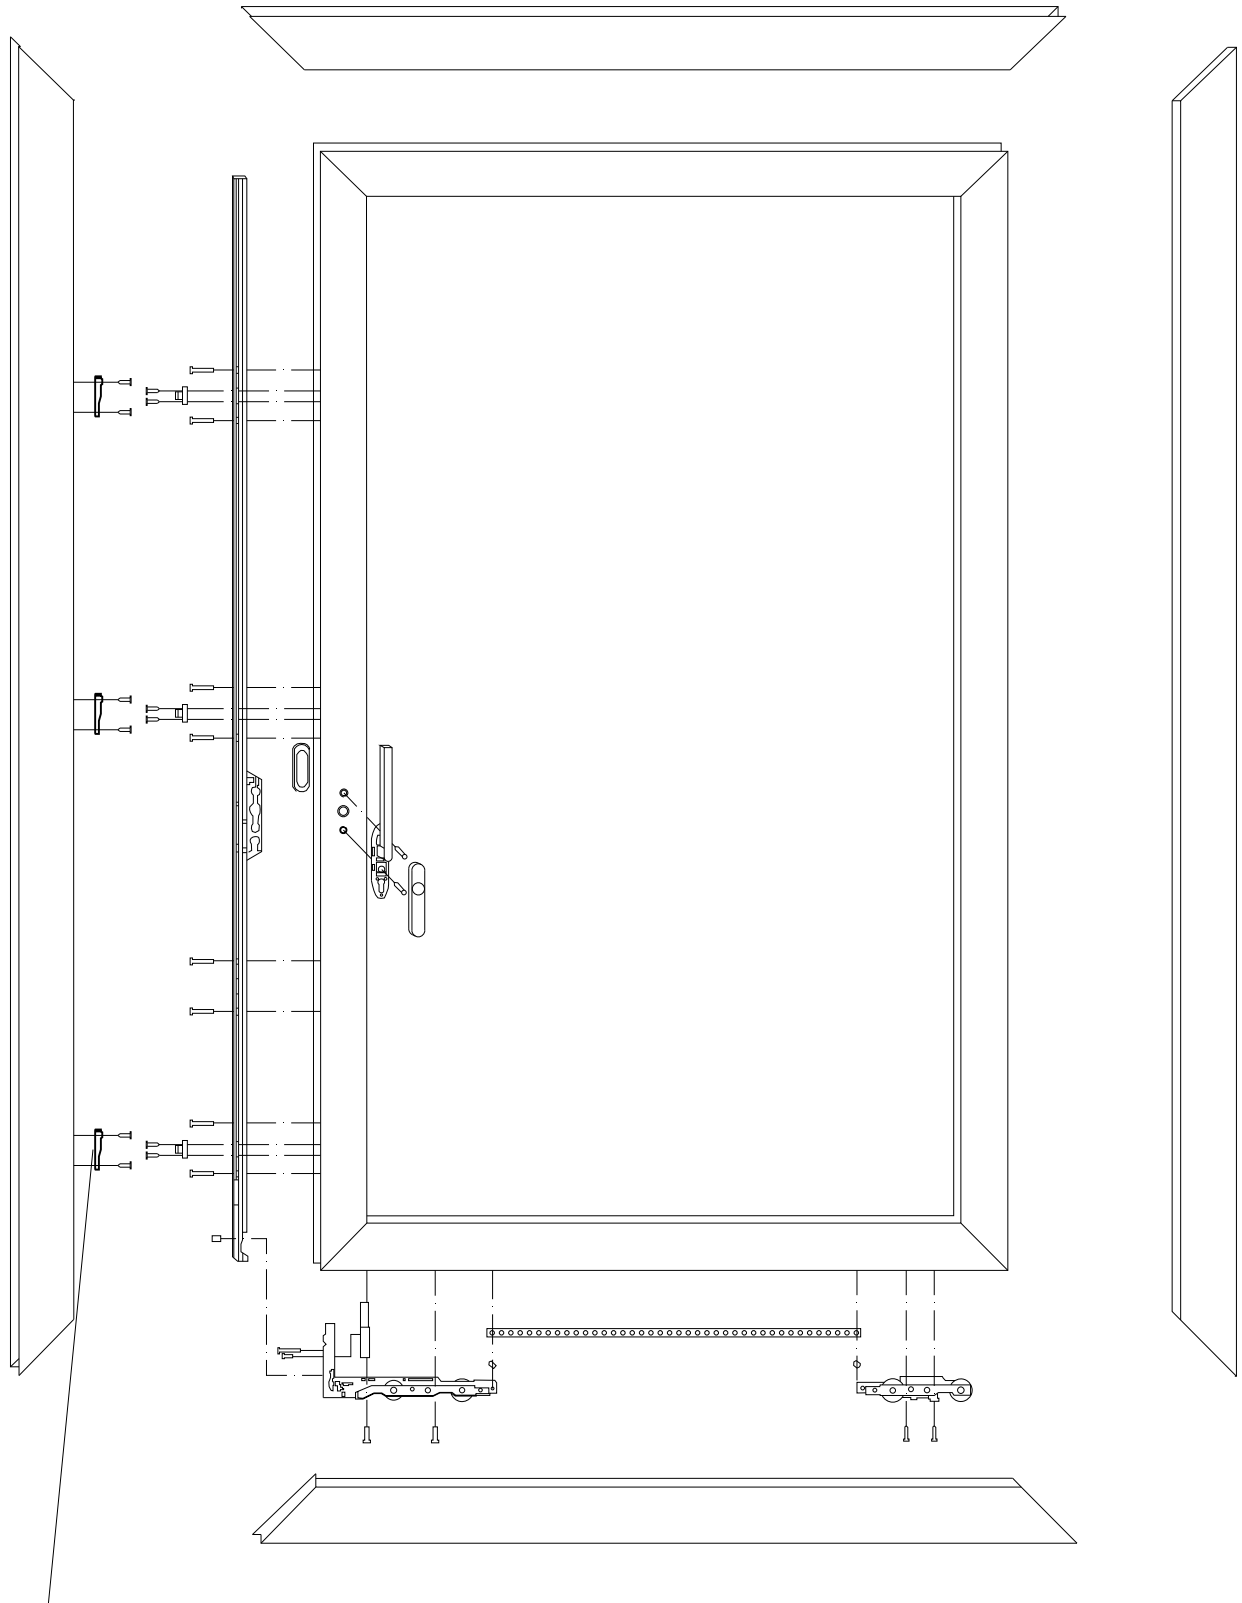

**HOMOLOGACIÓN SISTEMA ALZANTE ERCOLE
PERFILERÍA HYDRO - HA62**

- | | |
|----------|---|
| 13230196 | H123 SISTEMA ALZANTE "ERCOLE" BL 150 KG |
| 13230197 | H123 SISTEMA ALZANTE "ERCOLE" NE 150 KG |
| 13230198 | H123 SISTEMA ALZANTE "ERCOLE" PL 150 KG |

CERRADERO PERIMETRAL

CERRADERO UNIVERSAL

Lateral Izquierdo Alzante 2 Hojas

Lateral Izquierdo Alzante 2 Hojas

Lateral Izquierdo Alzante 2 Hojas

HA62 Alzante

Umbral Alzante 2 Hojas

- 13230196 H123 SISTEMA ALZANTE "ERCOLE" BL 150 KG
- 13230197 H123 SISTEMA ALZANTE "ERCOLE" NE 150 KG
- 13230198 H123 SISTEMA ALZANTE "ERCOLE" PL 150 KG

Umbral Alzante 2 Hojas

- 13230196 H123 SISTEMA ALZANTE "ERCOLE" BL 150 KG
- 13230197 H123 SISTEMA ALZANTE "ERCOLE" NE 150 KG
- 13230198 H123 SISTEMA ALZANTE "ERCOLE" PL 150 KG