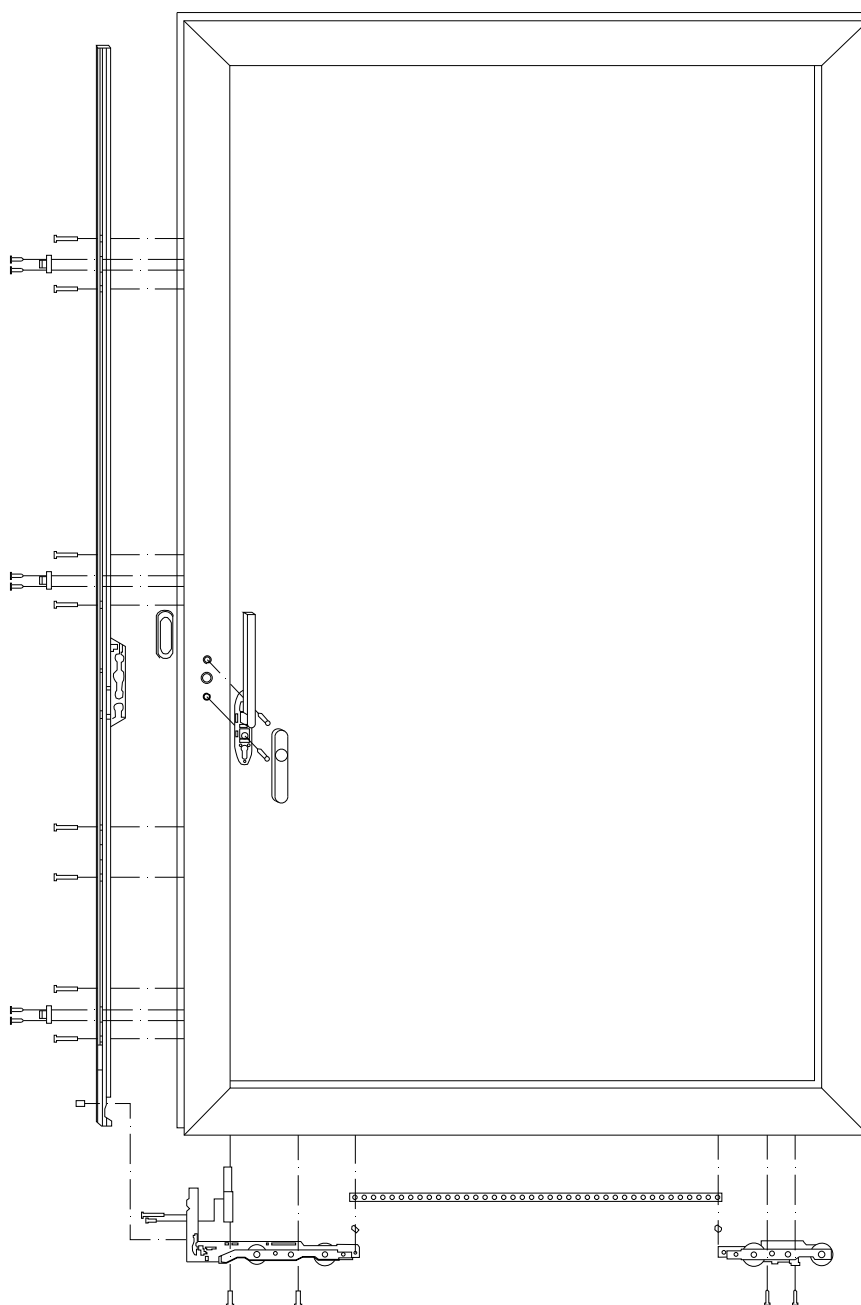

**HOMOLOGACIÓN SISTEMA ALZANTE ERCOLE
PERFILERÍA HYDRO - HA62**

- | | |
|----------|---|
| 13230196 | H123 SISTEMA ALZANTE "ERCOLE" BL 150 KG |
| 13230197 | H123 SISTEMA ALZANTE "ERCOLE" NE 150 KG |
| 13230198 | H123 SISTEMA ALZANTE "ERCOLE" PL 150 KG |

CERRADERO PERIMETRAL

CERRADERO UNIVERSAL

Lateral Izquierdo Alzante 2 Hojas

Lateral Izquierdo Alzante 2 Hojas

Lateral Izquierdo Alzante 2 Hojas

HA62 Alzante

Umbral Alzante 2 Hojas

- 13230196 H123 SISTEMA ALZANTE "ERCOLE" BL 150 KG
- 13230197 H123 SISTEMA ALZANTE "ERCOLE" NE 150 KG
- 13230198 H123 SISTEMA ALZANTE "ERCOLE" PL 150 KG