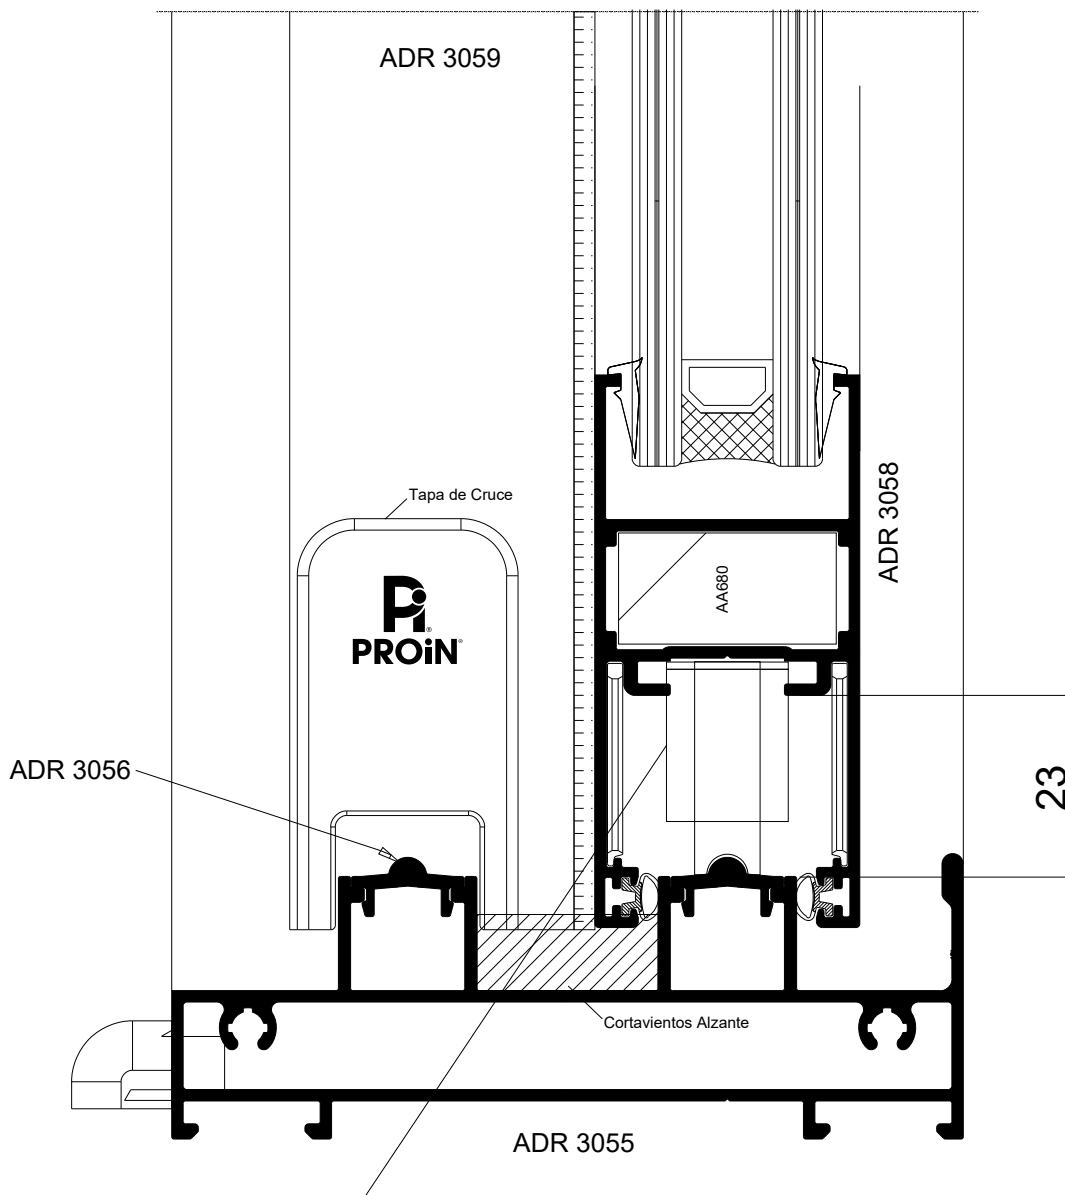

**HOMOLOGACIÓN SISTEMA ALZANTE ERCOLE
PERFILERÍA HYDRO - HA62**

- | | |
|----------|---|
| 13230196 | H123 SISTEMA ALZANTE "ERCOLE" BL 150 KG |
| 13230197 | H123 SISTEMA ALZANTE "ERCOLE" NE 150 KG |
| 13230198 | H123 SISTEMA ALZANTE "ERCOLE" PL 150 KG |

CERRADERO PERIMETRAL

CERRADERO UNIVERSAL

Lateral Izquierdo Alzante 2 Hojas

Lateral Izquierdo Alzante 2 Hojas

Lateral Izquierdo Alzante 2 Hojas

HA62 Alzante

Umbral Alzante 2 Hojas

- 13230196 H123 SISTEMA ALZANTE "ERCOLE" BL 150 KG
- 13230197 H123 SISTEMA ALZANTE "ERCOLE" NE 150 KG
- 13230198 H123 SISTEMA ALZANTE "ERCOLE" PL 150 KG

Umbral Alzante 2 Hojas

- 13230196 H123 SISTEMA ALZANTE "ERCOLE" BL 150 KG
- 13230197 H123 SISTEMA ALZANTE "ERCOLE" NE 150 KG
- 13230198 H123 SISTEMA ALZANTE "ERCOLE" PL 150 KG