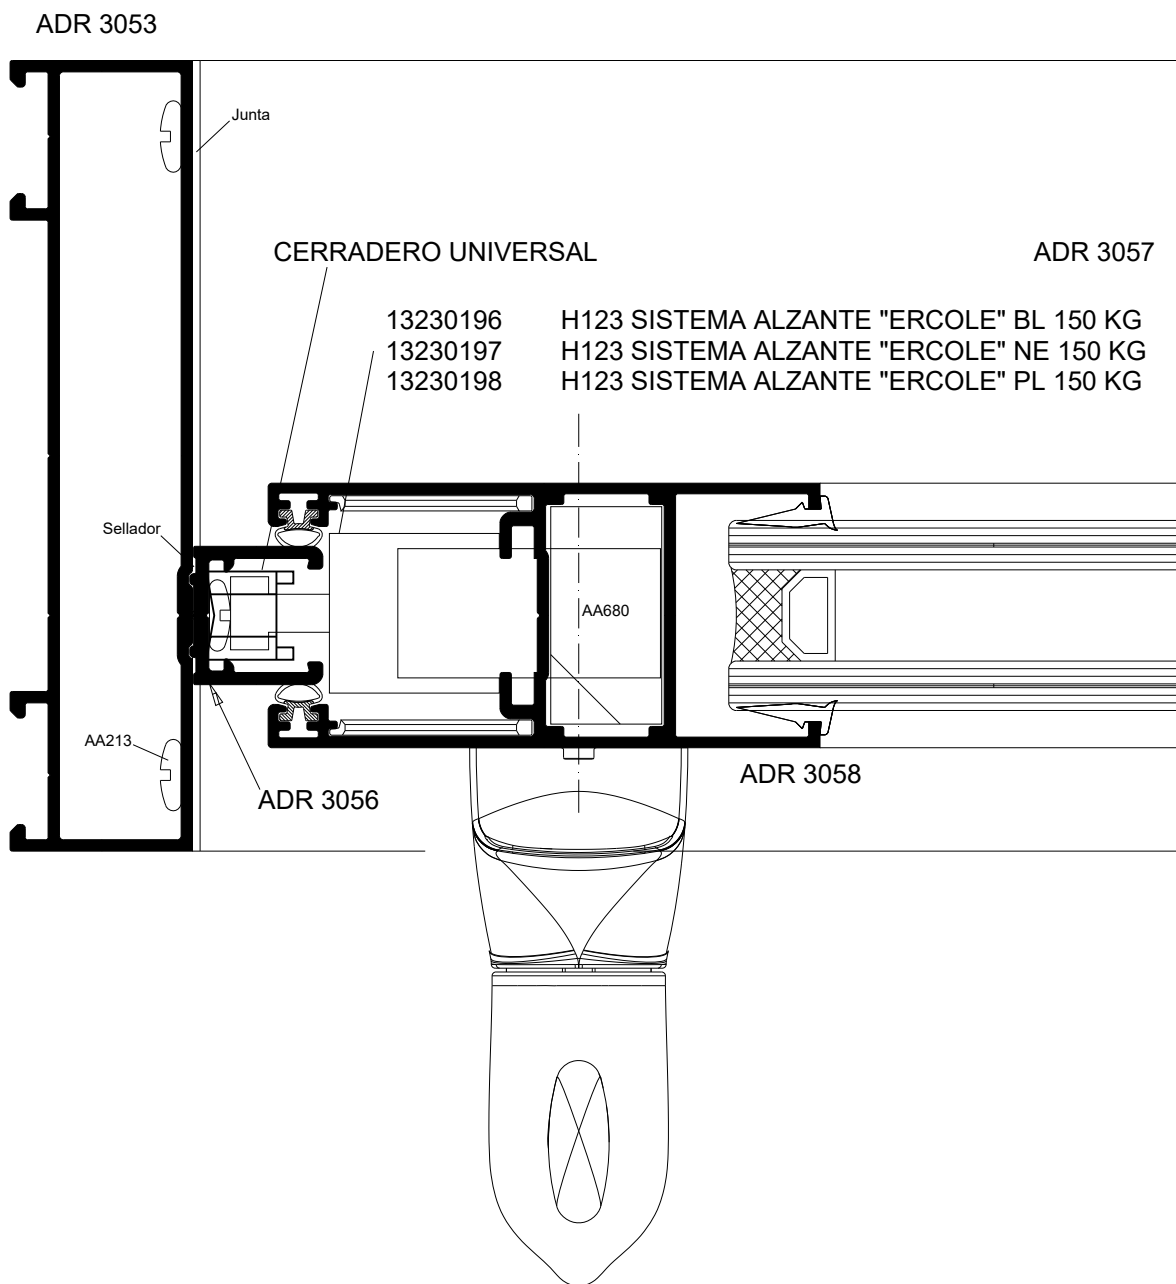

**HOMOLOGACIÓN SISTEMA ALZANTE ERCOLE
PERFILERÍA HYDRO - HA62**

- | | |
|----------|---|
| 13230196 | H123 SISTEMA ALZANTE "ERCOLE" BL 150 KG |
| 13230197 | H123 SISTEMA ALZANTE "ERCOLE" NE 150 KG |
| 13230198 | H123 SISTEMA ALZANTE "ERCOLE" PL 150 KG |

CERRADERO PERIMETRAL

CERRADERO UNIVERSAL

Lateral Izquierdo Alzante 2 Hojas

Lateral Izquierdo Alzante 2 Hojas

Lateral Izquierdo Alzante 2 Hojas

HA62 Alzante

Umbral Alzante 2 Hojas

- 13230196 H123 SISTEMA ALZANTE "ERCOLE" BL 150 KG
- 13230197 H123 SISTEMA ALZANTE "ERCOLE" NE 150 KG
- 13230198 H123 SISTEMA ALZANTE "ERCOLE" PL 150 KG

Umbral Alzante 2 Hojas

- 13230196 H123 SISTEMA ALZANTE "ERCOLE" BL 150 KG
- 13230197 H123 SISTEMA ALZANTE "ERCOLE" NE 150 KG
- 13230198 H123 SISTEMA ALZANTE "ERCOLE" PL 150 KG