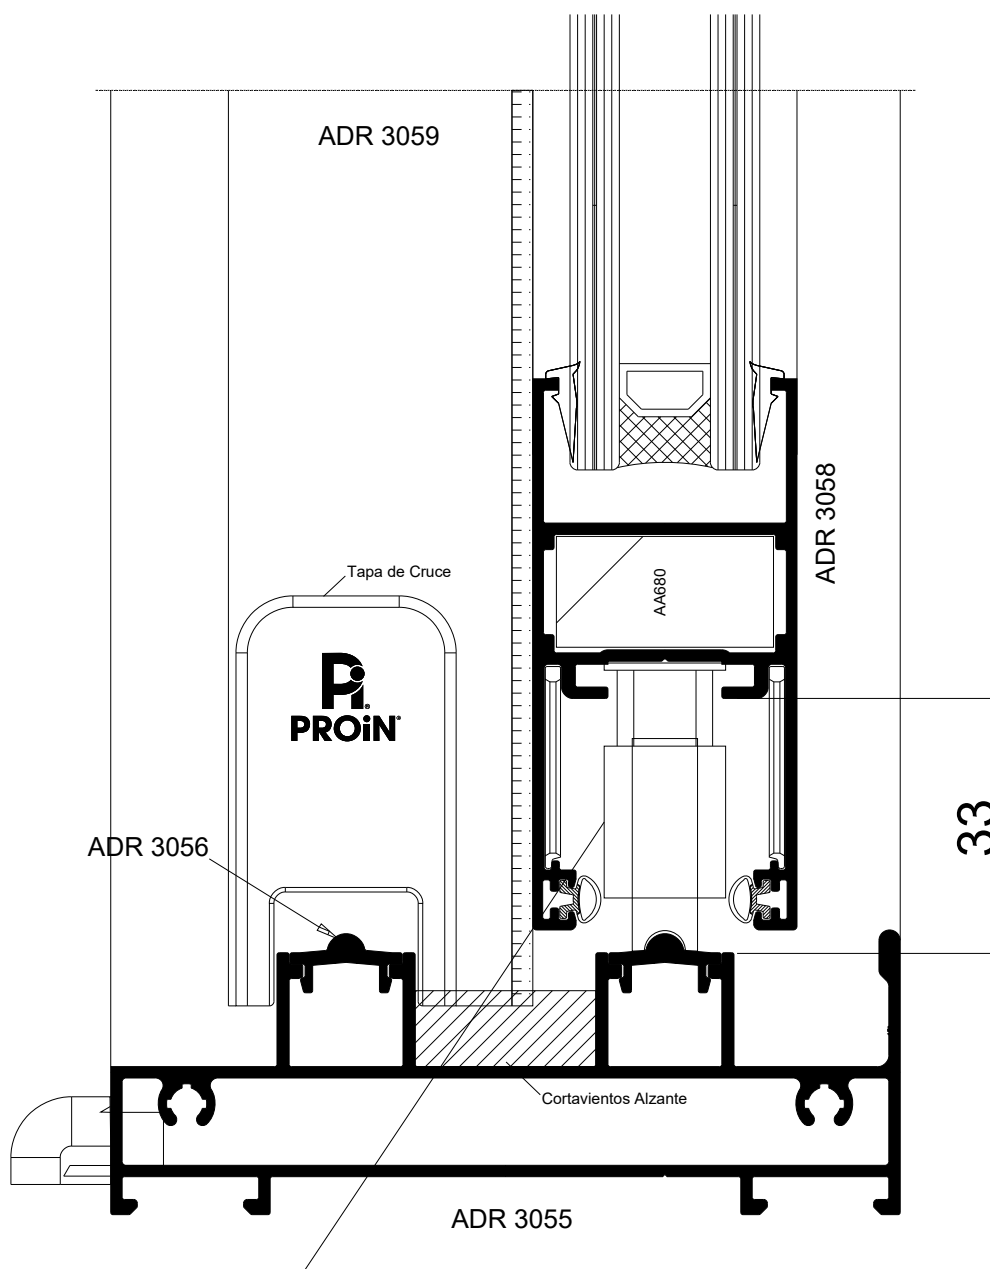

**HOMOLOGACIÓN SISTEMA ALZANTE ERCOLE
PERFILERÍA HYDRO - HA62**

- | | |
|----------|---|
| 13230196 | H123 SISTEMA ALZANTE "ERCOLE" BL 150 KG |
| 13230197 | H123 SISTEMA ALZANTE "ERCOLE" NE 150 KG |
| 13230198 | H123 SISTEMA ALZANTE "ERCOLE" PL 150 KG |

CERRADERO PERIMETRAL

CERRADERO UNIVERSAL

Lateral Izquierdo Alzante 2 Hojas

Lateral Izquierdo Alzante 2 Hojas

Lateral Izquierdo Alzante 2 Hojas

HA62 Alzante

Umbral Alzante 2 Hojas

- 13230196 H123 SISTEMA ALZANTE "ERCOLE" BL 150 KG
- 13230197 H123 SISTEMA ALZANTE "ERCOLE" NE 150 KG
- 13230198 H123 SISTEMA ALZANTE "ERCOLE" PL 150 KG

Umbral Alzante 2 Hojas

- 13230196 H123 SISTEMA ALZANTE "ERCOLE" BL 150 KG
- 13230197 H123 SISTEMA ALZANTE "ERCOLE" NE 150 KG
- 13230198 H123 SISTEMA ALZANTE "ERCOLE" PL 150 KG