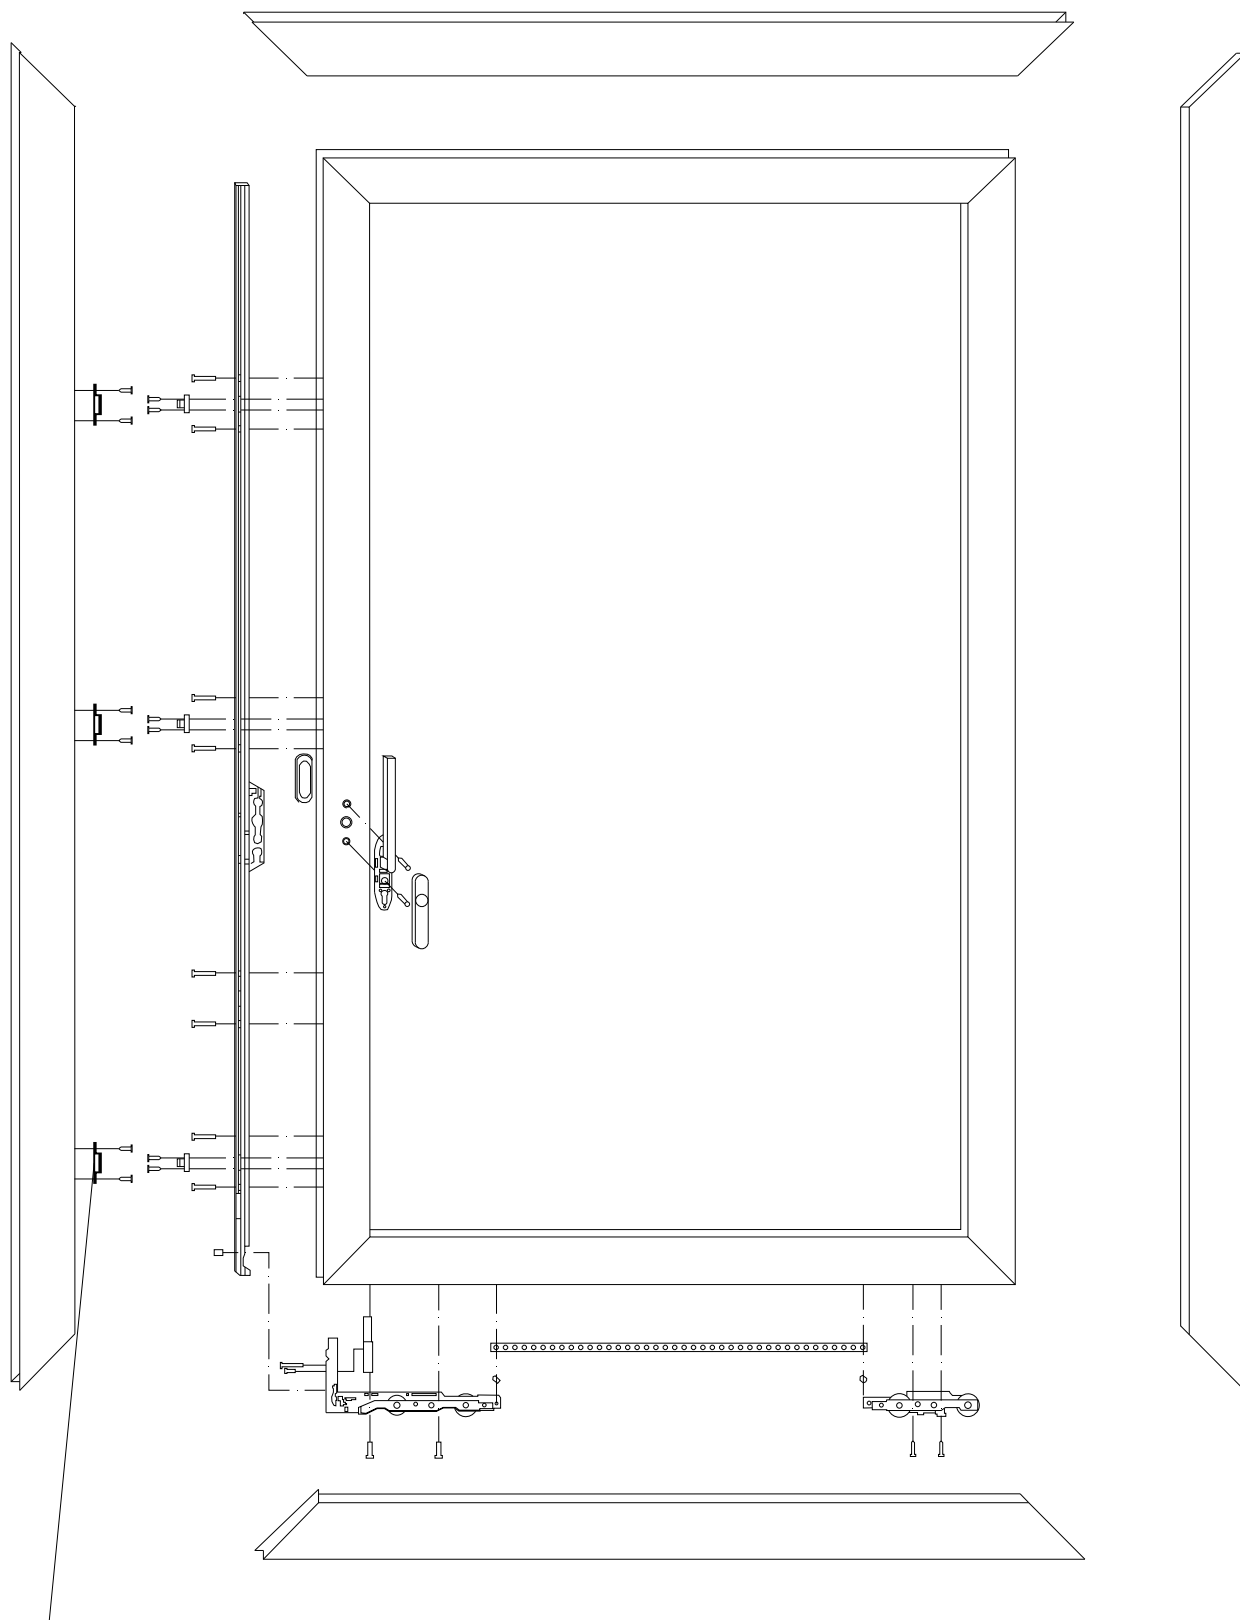

**HOMOLOGACIÓN SISTEMA ALZANTE ERCOLE
PERFILERÍA HYDRO - HA62**

- | | |
|----------|---|
| 13230196 | H123 SISTEMA ALZANTE "ERCOLE" BL 150 KG |
| 13230197 | H123 SISTEMA ALZANTE "ERCOLE" NE 150 KG |
| 13230198 | H123 SISTEMA ALZANTE "ERCOLE" PL 150 KG |

CERRADERO PERIMETRAL

CERRADERO UNIVERSAL

Lateral Izquierdo Alzante 2 Hojas

Lateral Izquierdo Alzante 2 Hojas

Lateral Izquierdo Alzante 2 Hojas

HA62 Alzante

Umbral Alzante 2 Hojas

- 13230196 H123 SISTEMA ALZANTE "ERCOLE" BL 150 KG
- 13230197 H123 SISTEMA ALZANTE "ERCOLE" NE 150 KG
- 13230198 H123 SISTEMA ALZANTE "ERCOLE" PL 150 KG

Umbral Alzante 2 Hojas

- 13230196 H123 SISTEMA ALZANTE "ERCOLE" BL 150 KG
- 13230197 H123 SISTEMA ALZANTE "ERCOLE" NE 150 KG
- 13230198 H123 SISTEMA ALZANTE "ERCOLE" PL 150 KG