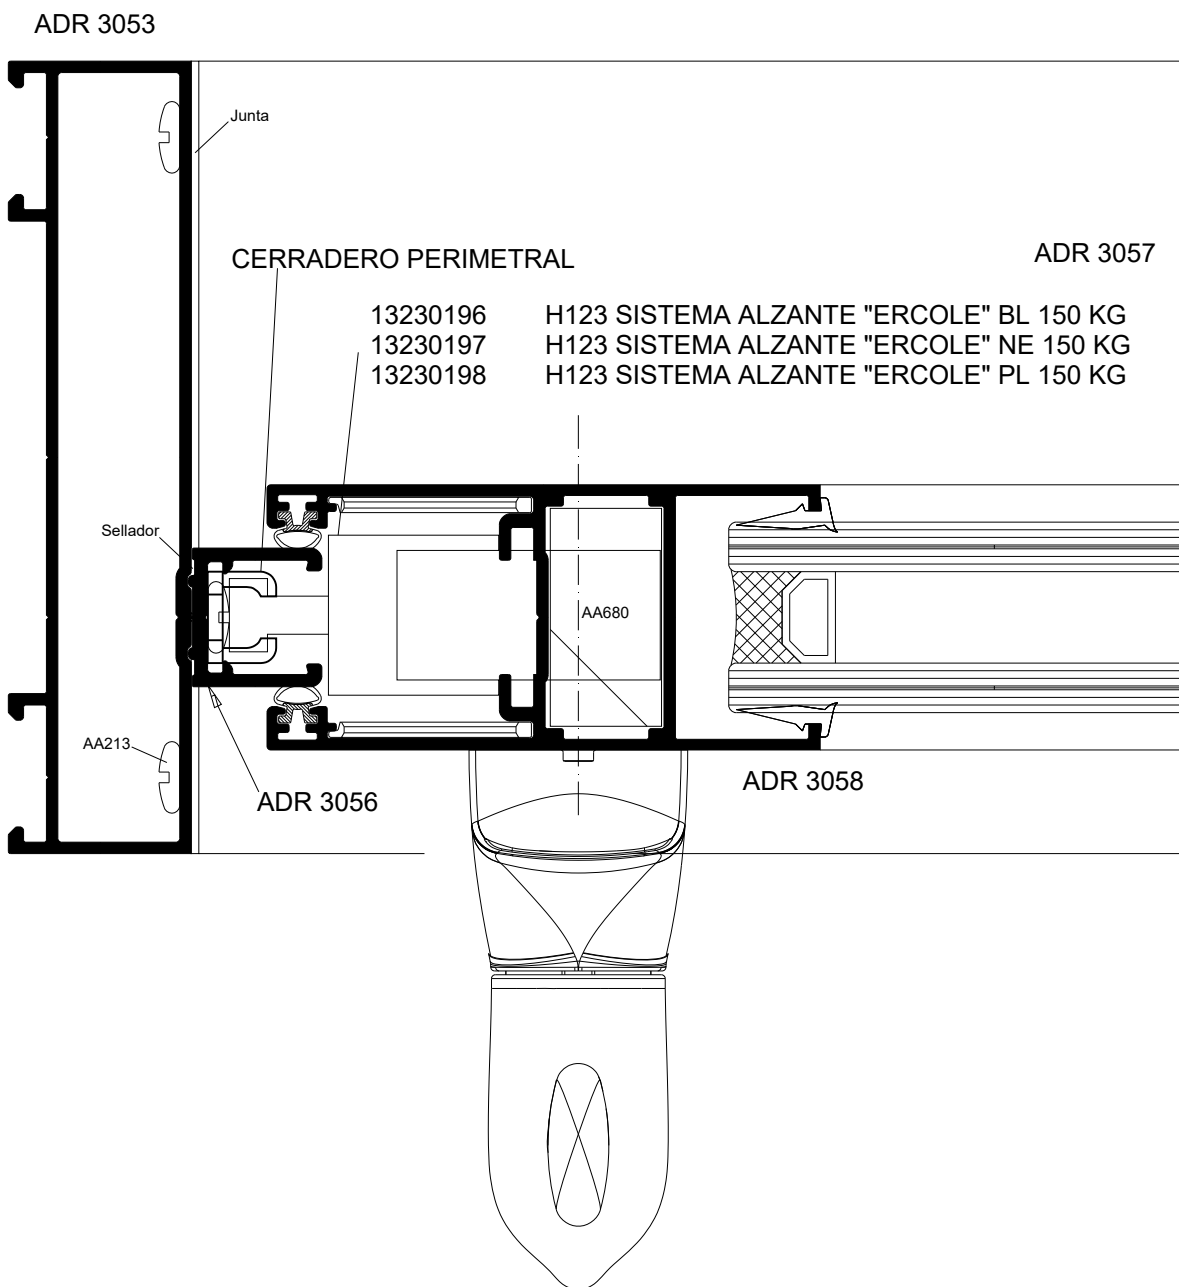

**HOMOLOGACIÓN SISTEMA ALZANTE ERCOLE
PERFILERÍA HYDRO - HA62**

- | | |
|----------|---|
| 13230196 | H123 SISTEMA ALZANTE "ERCOLE" BL 150 KG |
| 13230197 | H123 SISTEMA ALZANTE "ERCOLE" NE 150 KG |
| 13230198 | H123 SISTEMA ALZANTE "ERCOLE" PL 150 KG |

CERRADERO PERIMETRAL

CERRADERO UNIVERSAL

Lateral Izquierdo Alzante 2 Hojas

Lateral Izquierdo Alzante 2 Hojas

Lateral Izquierdo Alzante 2 Hojas

HA62 Alzante

Umbral Alzante 2 Hojas

- 13230196 H123 SISTEMA ALZANTE "ERCOLE" BL 150 KG
- 13230197 H123 SISTEMA ALZANTE "ERCOLE" NE 150 KG
- 13230198 H123 SISTEMA ALZANTE "ERCOLE" PL 150 KG

Umbral Alzante 2 Hojas

- 13230196 H123 SISTEMA ALZANTE "ERCOLE" BL 150 KG
- 13230197 H123 SISTEMA ALZANTE "ERCOLE" NE 150 KG
- 13230198 H123 SISTEMA ALZANTE "ERCOLE" PL 150 KG