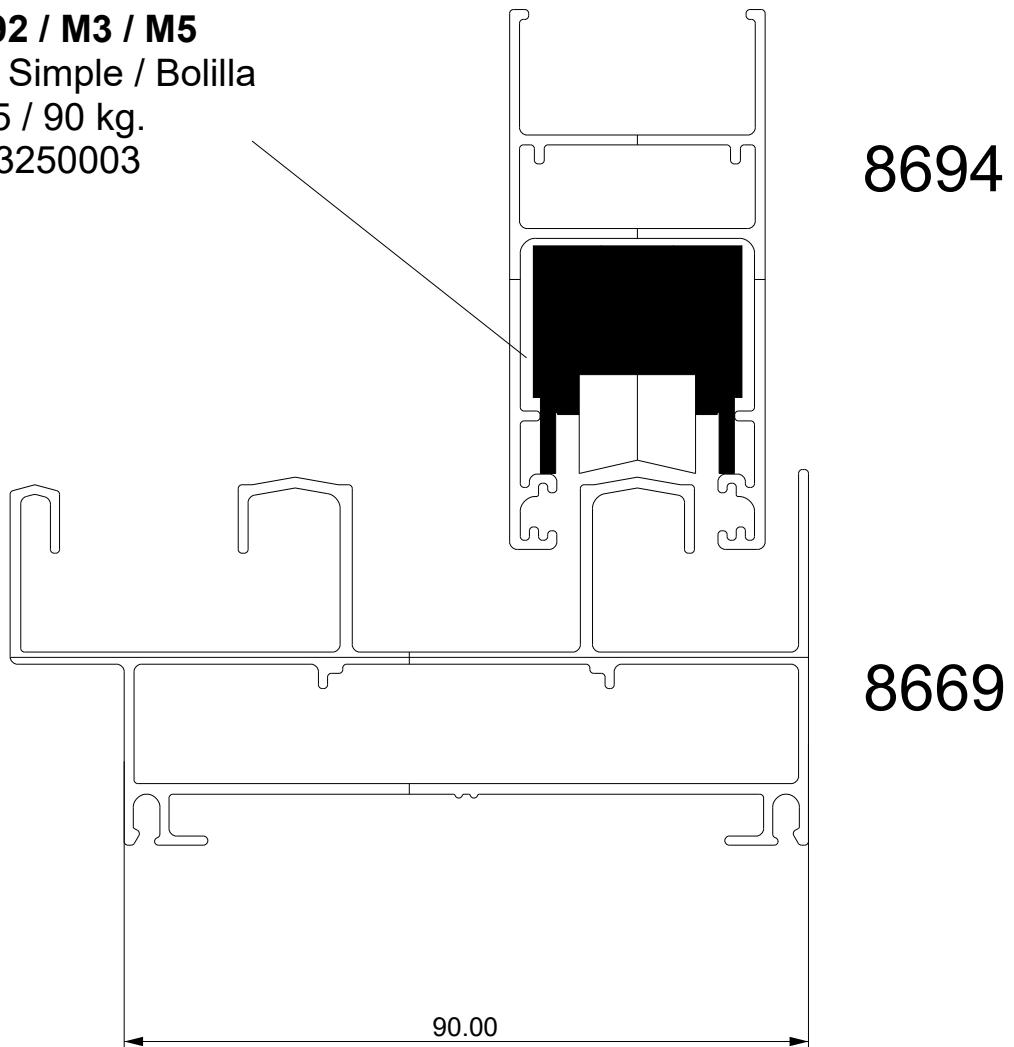

HOMOLOGACIÓN RODAMIENTOS PROIN

LINEA A40
MARCO 45° HOJA 45°

R46 PROIN
AA492 / M3 / M5
Zamak / Simple / Bolilla
45 / 90 kg.
13250003