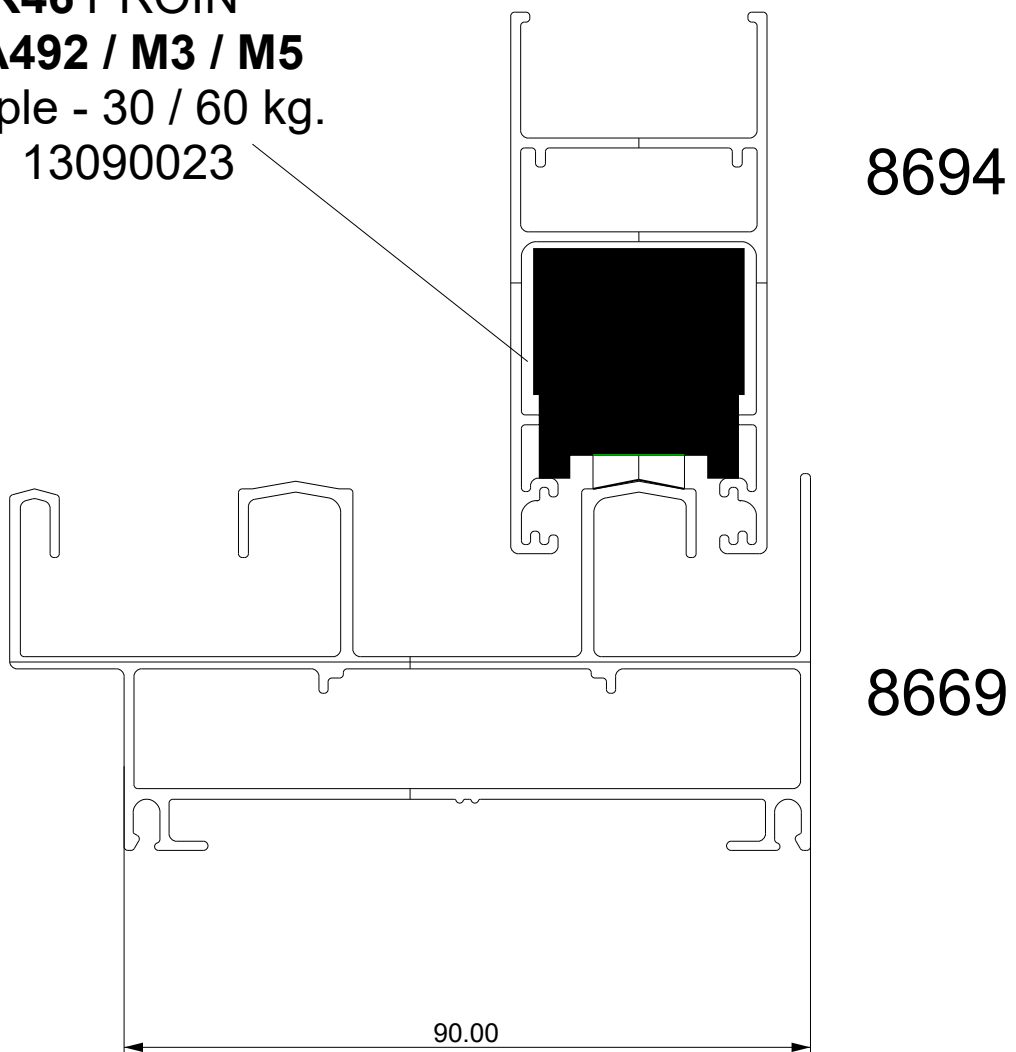

HOMOLOGACIÓN RODAMIENTOS PROiN

LINEA A40
MARCO 45° HOJA 45°

R46 PROiN
AA492 / M3 / M5
Simple - 30 / 60 kg.
13090023