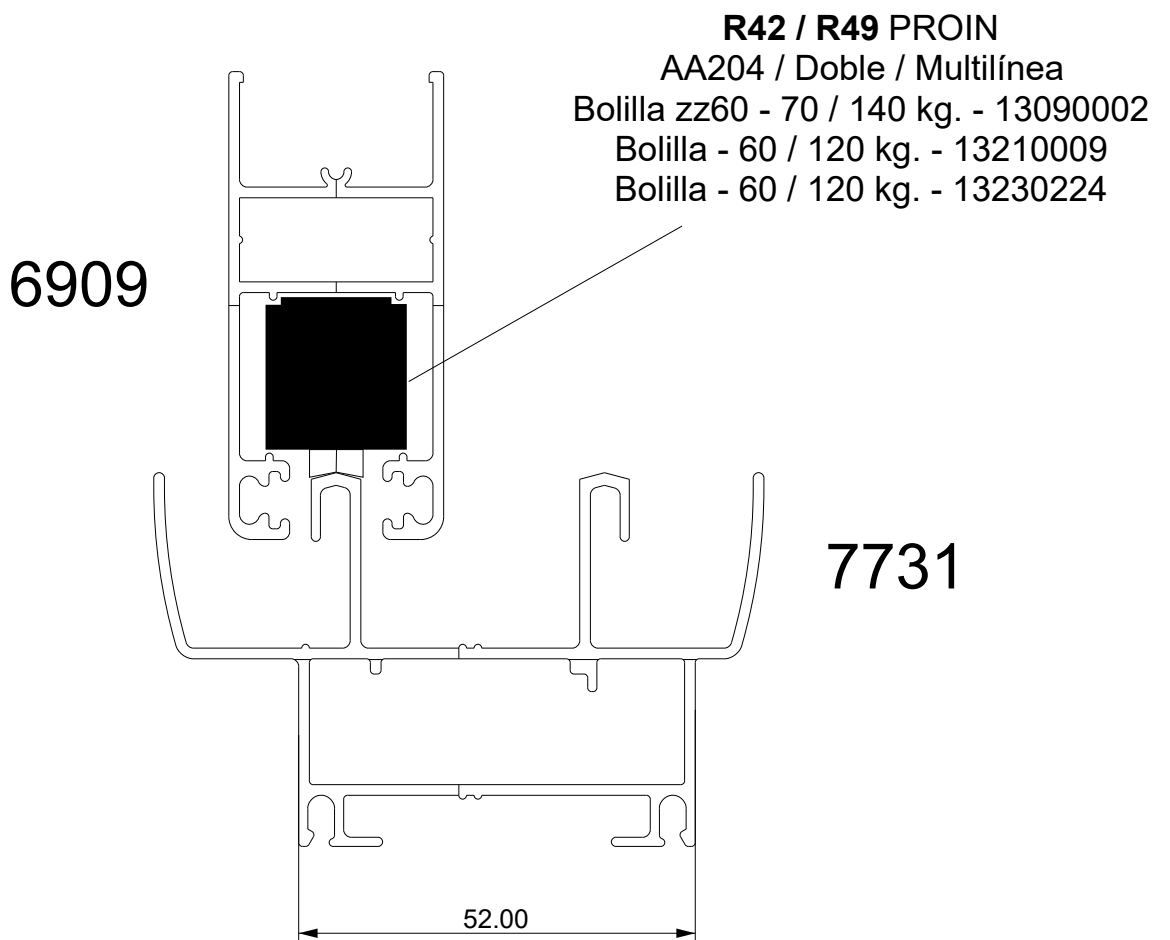

HOMOLOGACIÓN RODAMIENTOS PROIN

MODENA 2
MARCO 45° HOJA 45°