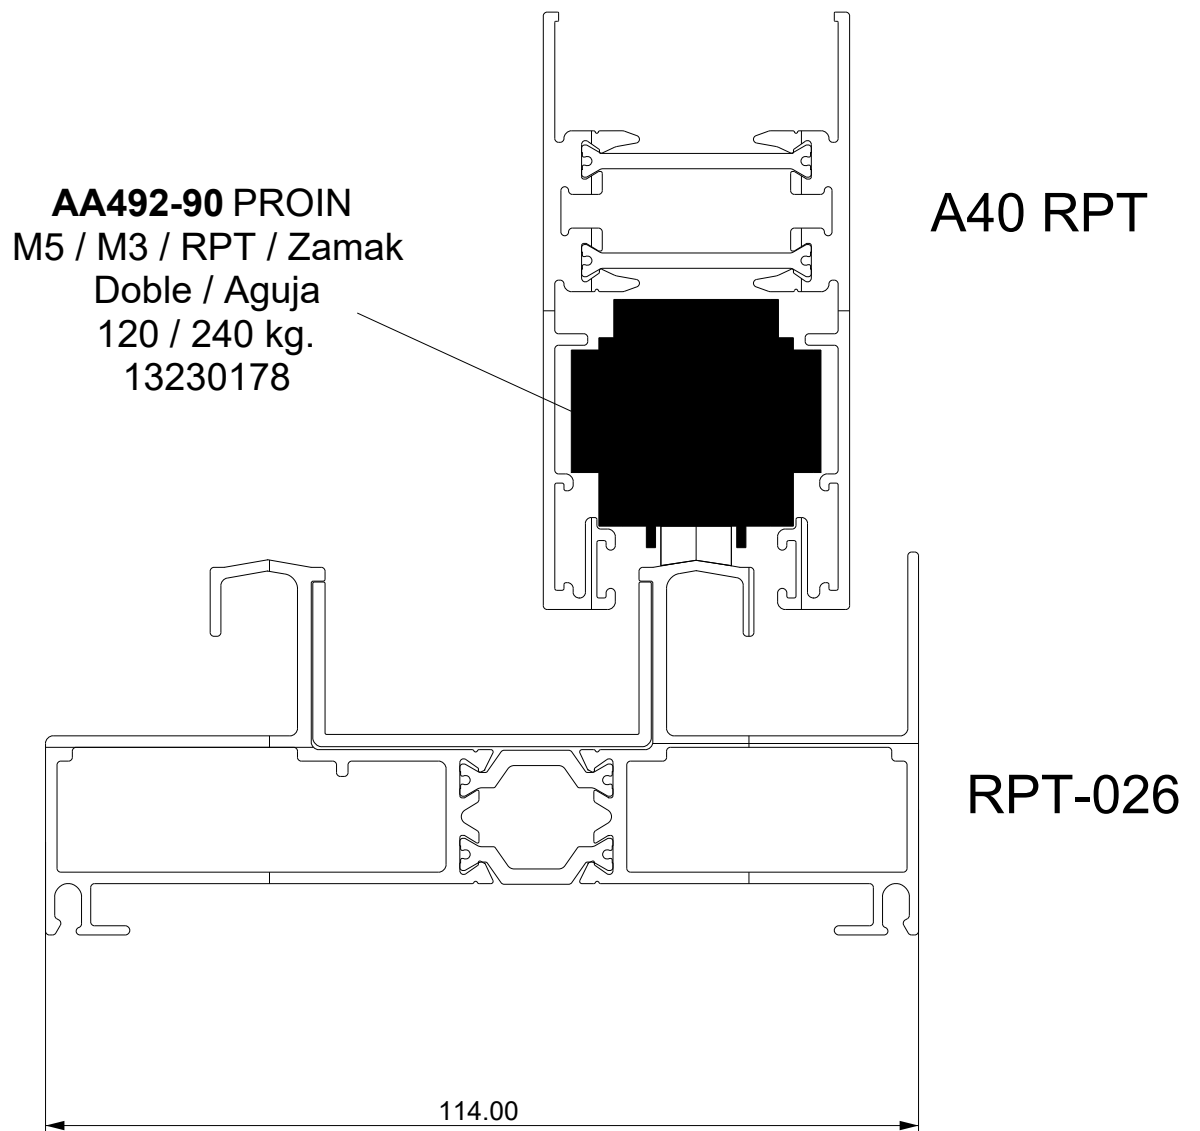

HOMOLOGACIÓN RODAMIENTOS PROIN

R40 RPT / RPT-027
MARCO 45° HOJA 45°