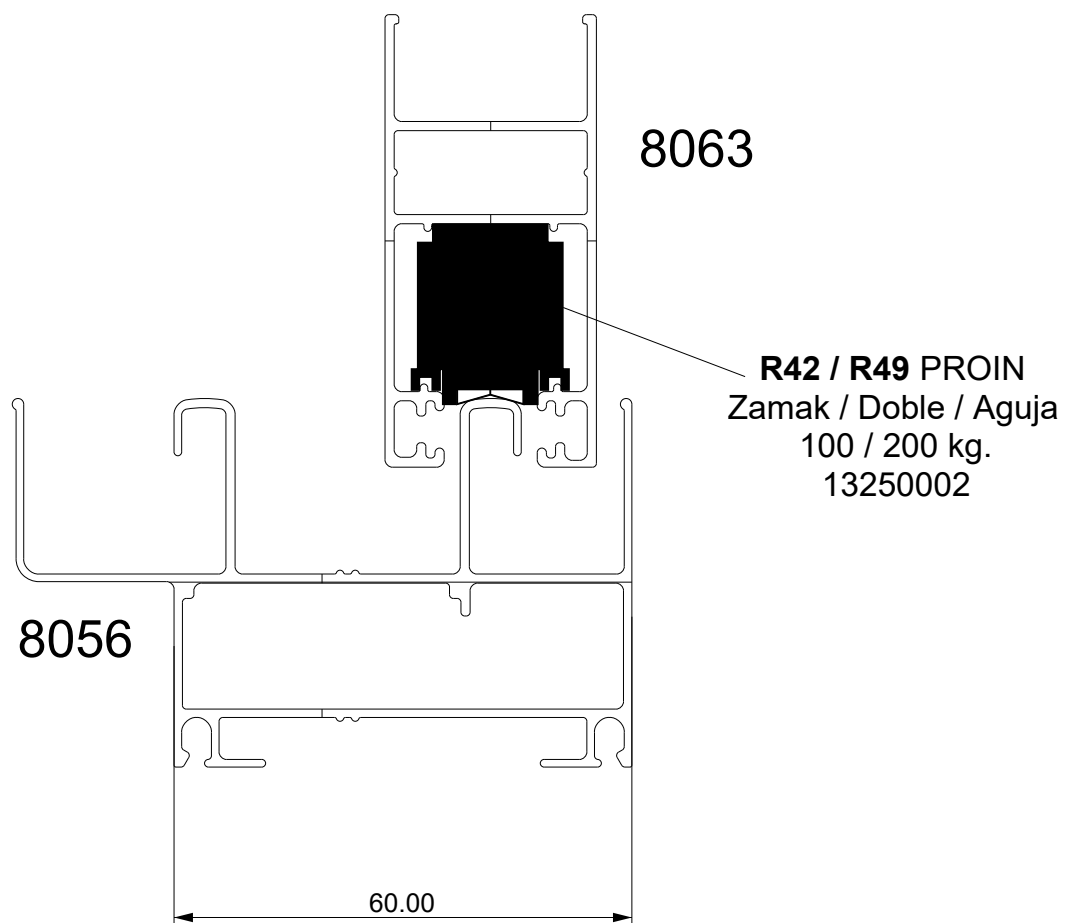

HOMOLOGACIÓN RODAMIENTOS PROIN

LINEA VESTA
MARCO 45° HOJA 45°