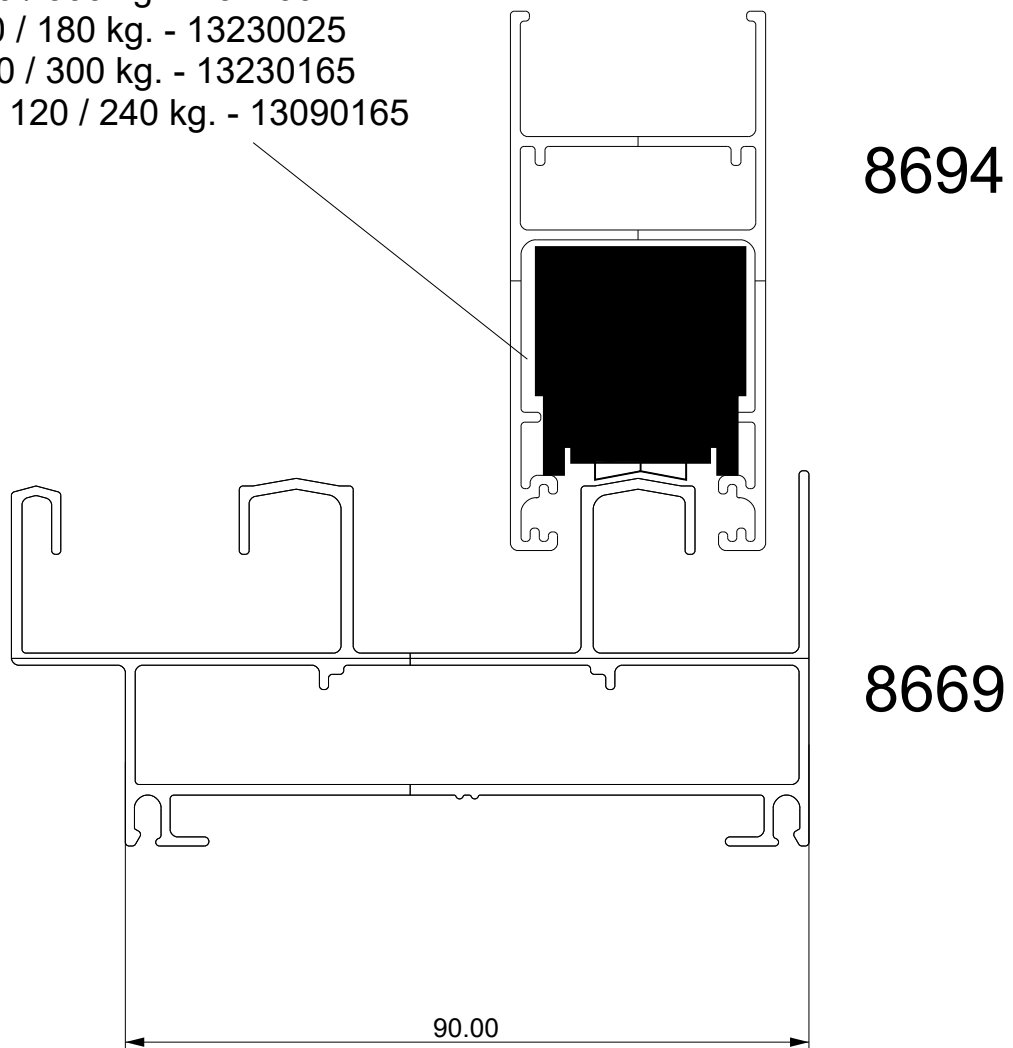

LINEA A40
MARCO 45° HOJA 45°

R 47 PROIN

AA492 / M3 / M5 / 8128 / Doble

Aguja - 150 / 300 kg. - 13210014

Bolilla - 90 / 180 kg. - 13230025

Aguja - 150 / 300 kg. - 13230165

Bolilla zz608 - 120 / 240 kg. - 13090165