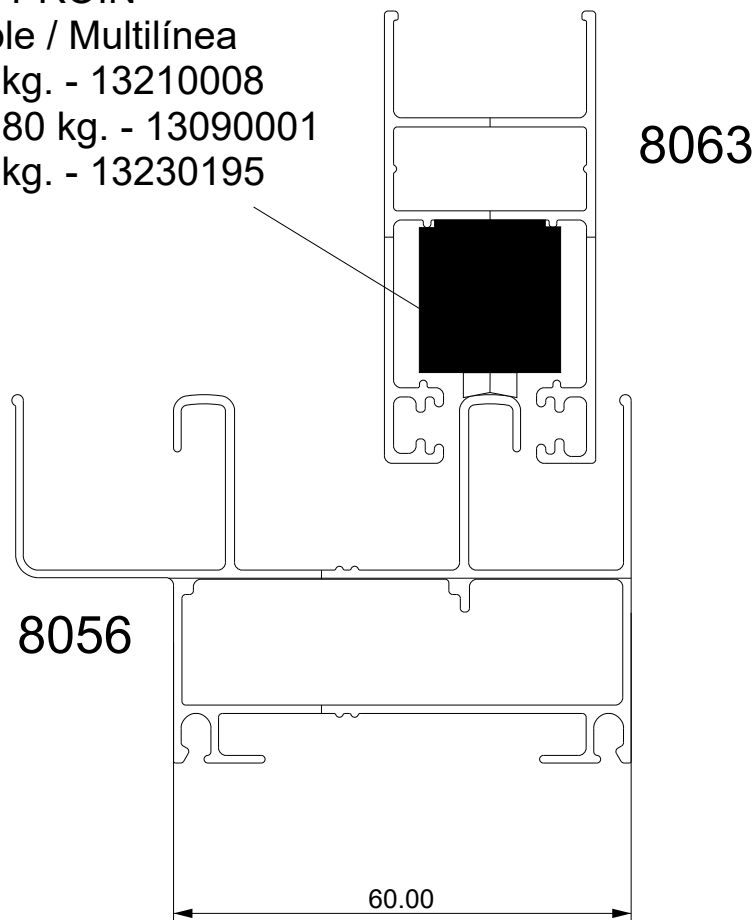

HOMOLOGACIÓN RODAMIENTOS PROIN

LINEA VESTA
MARCO 45° HOJA 45°

R40/R48 PROIN

AA204 / Simple / Multilínea

Bolilla - 35 / 70 kg. - 13210008

Bolilla zz606 - 40 / 80 kg. - 13090001

Bolilla - 35 / 70 kg. - 13230195