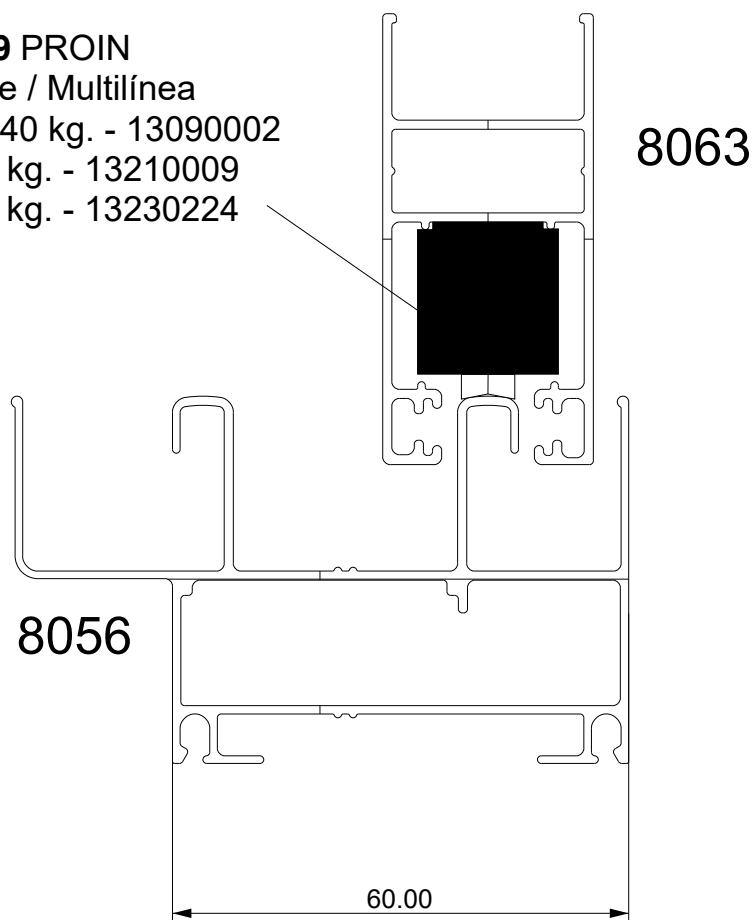

Bolilla zz606 - 40 / 80 kg. - 13090001

Bolilla - 35 / 70 kg. - 13230195

HOMOLOGACIÓN RODAMIENTOS PROIN

LINEA VESTA
MARCO 45° HOJA 45°

R42 / R49 PROIN
AA204 / Doble / Multilínea
Bolilla zz60 - 70 / 140 kg. - 13090002
Bolilla - 60 / 120 kg. - 13210009
Bolilla - 60 / 120 kg. - 13230224