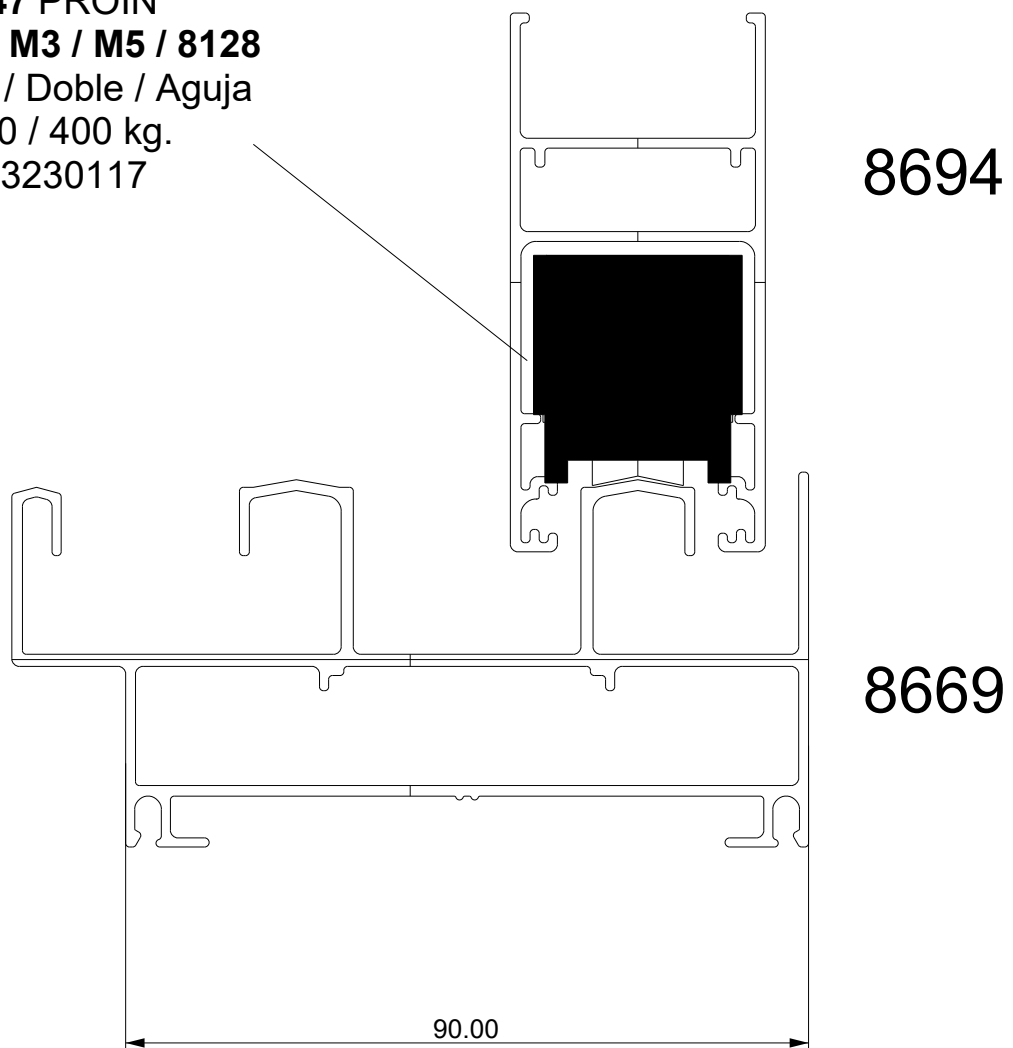

HOMOLOGACIÓN RODAMIENTOS PROIN

LINEA A40
MARCO 45° HOJA 45°

R47 PROIN
AA492 / M3 / M5 / 8128
Zamak / Doble / Aguja
200 / 400 kg.
13230117