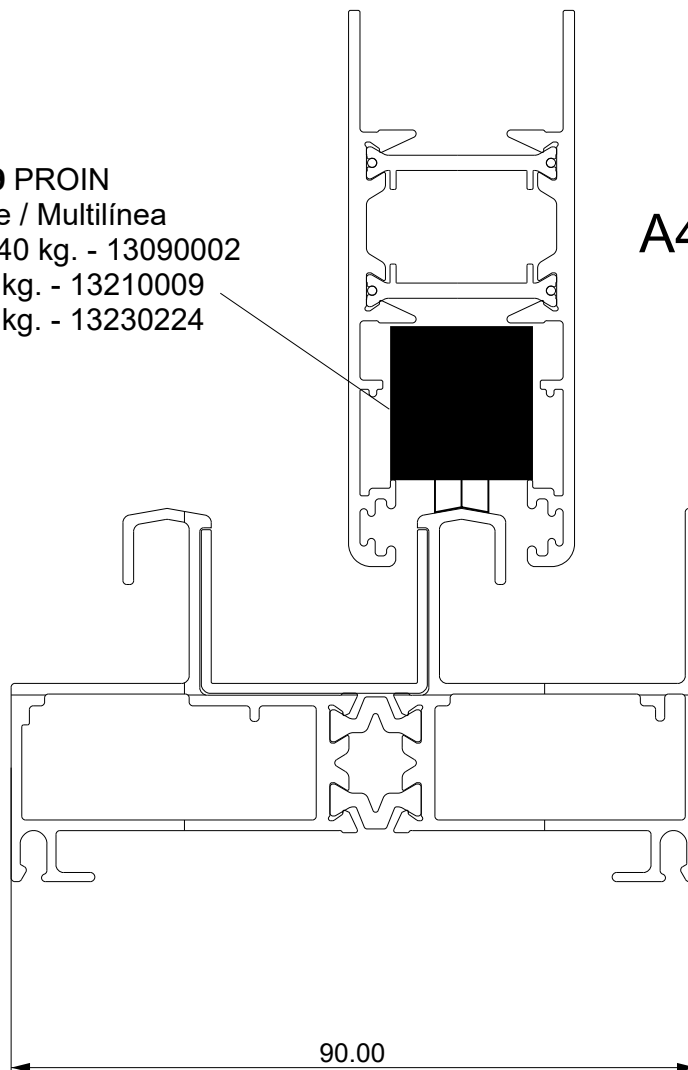

HOMOLOGACIÓN RODAMIENTOS PROIN

A40 COMPACT - RPT
MARCO 45° HOJA 45°

R42 / R49 PROIN
AA204 / Doble / Multilínea
Bolilla zz60 - 70 / 140 kg. - 13090002
Bolilla - 60 / 120 kg. - 13210009
Bolilla - 60 / 120 kg. - 13230224

RPT-031
A40 COMPACT
RPT

RPT-054