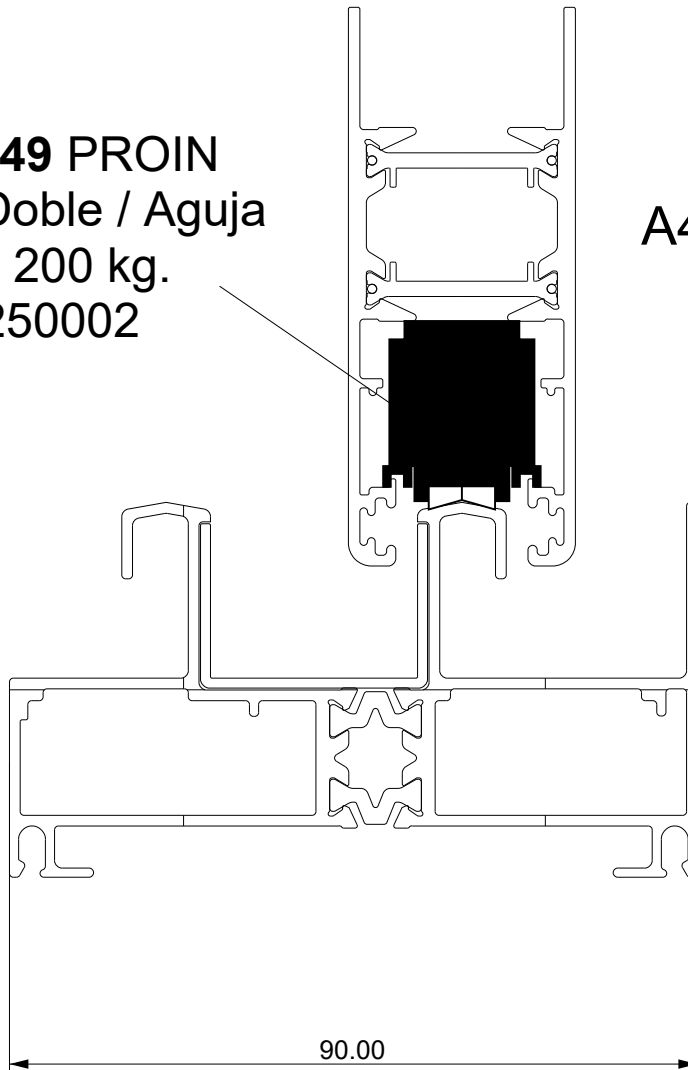

HOMOLOGACIÓN RODAMIENTOS PROIN

A40 COMPACT - RPT
MARCO 45° HOJA 45°

R42 / R49 PROIN
Zamak / Doble / Aguja
100 / 200 kg.
13250002

RPT-031
A40 COMPACT
RPT

RPT-054