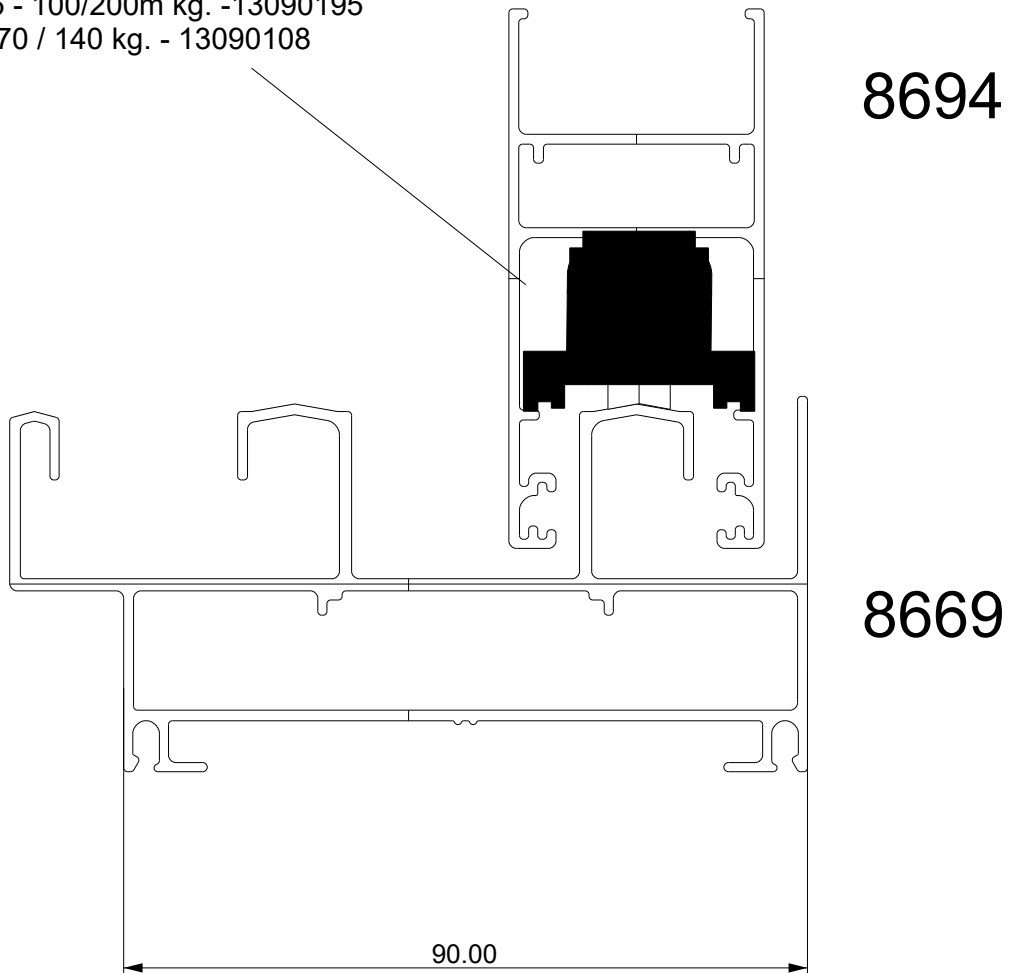

HOMOLOGACIÓN RODAMIENTOS PROiN

LINEA A40
MARCO 45° HOJA 45°

AA 028 PROiN
9219 / M3 / R700 / ACT45 / Doble
Bolilla zz625 - 100/200m kg. -13090195
Bolilla - 70 / 140 kg. - 13090108