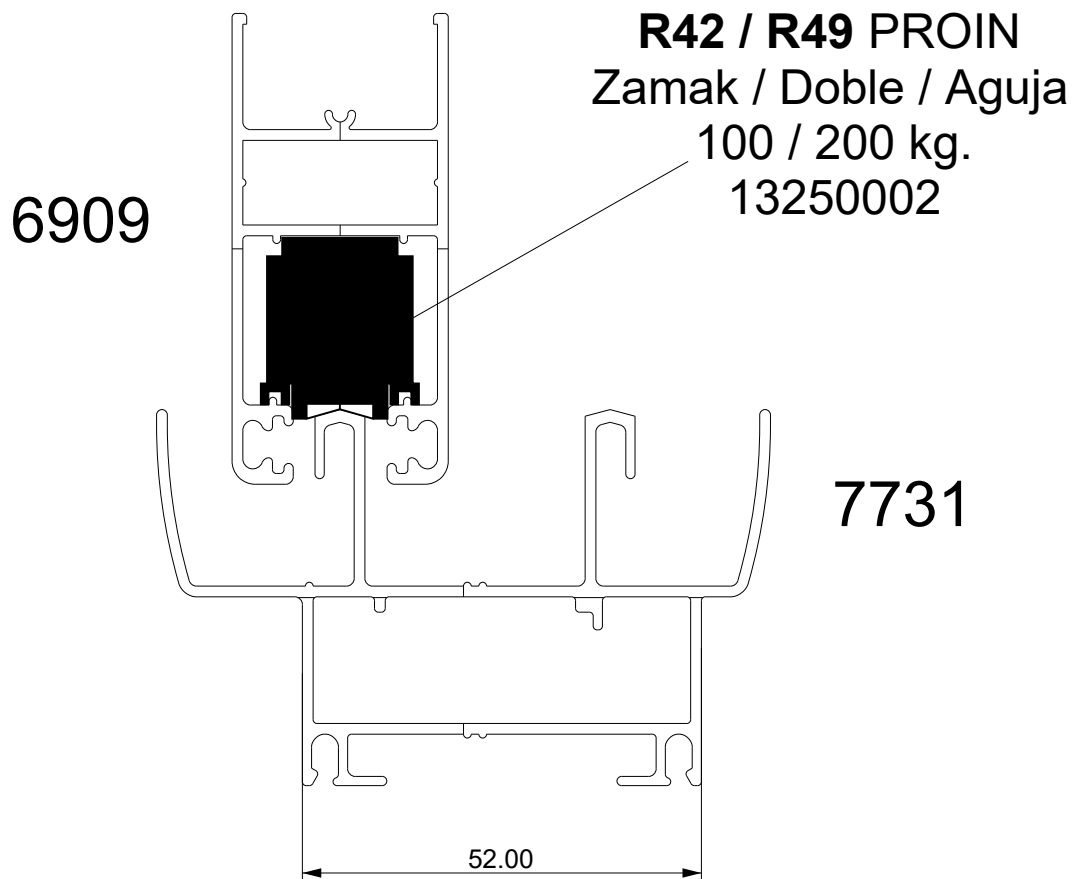

HOMOLOGACIÓN RODAMIENTOS PROIN

MODENA 2
MARCO 45° HOJA 45°