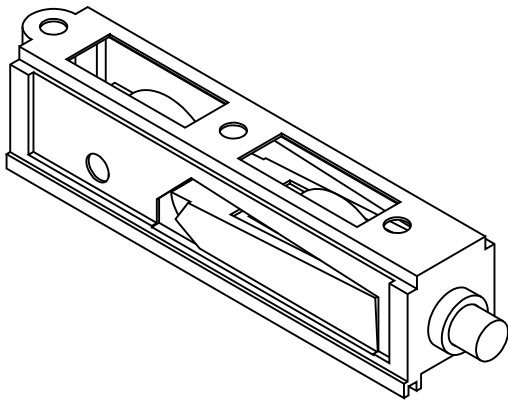

R42 / R49 PROIN

Zamak / Doble / Aguja

100 / 200 kg.

13250002