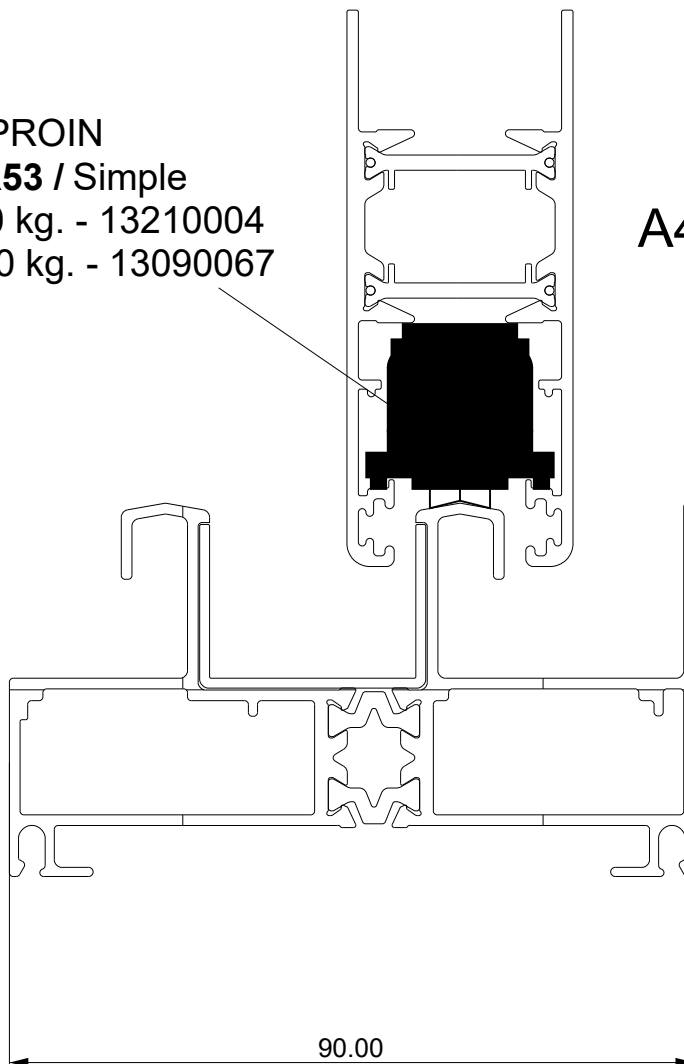

RPT-031
A40 COMPACT
RPT

RPT-054

HOMOLOGACIÓN RODAMIENTOS PROIN

A40 COMPACT - RPT
 MARCO 45° HOJA 45°

R48 PROIN
AA215 / R53 / Simple
 Bolilla - 30 / 60 kg. - 13210004
 Bolilla - 50 / 100 kg. - 13090067

RPT-031
A40 COMPACT
RPT