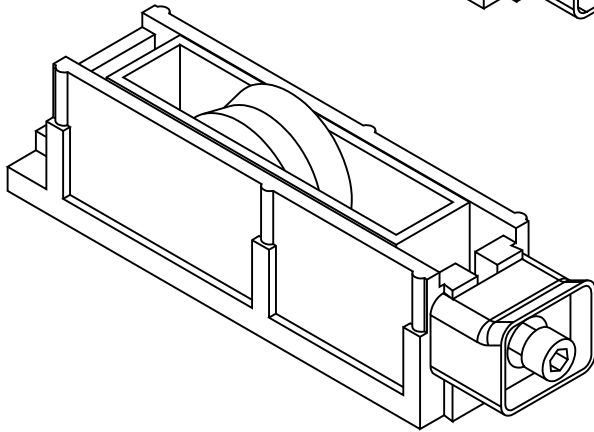

R 47 PROIN

AA492 / M3 / M5 / 8128 / Doble

Aguja - 150 / 300 kg. - 13210014

Bolilla - 90 / 180 kg. - 13230025

Aguja - 150 / 300 kg. - 13230165

Bolilla zz608 - 120 / 240 kg. - 13090165

R46 PROIN

AA492 / M3 / M5

Simple - 30 / 60 kg.

13090023