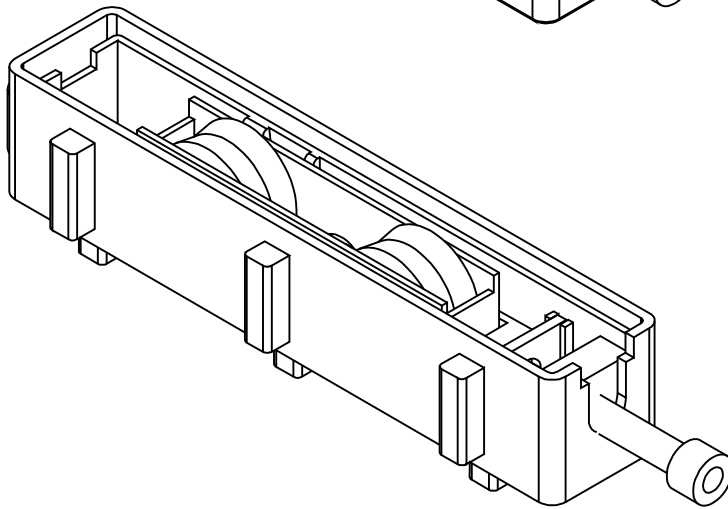

AA492 - AA028 PROIN
9219 / 45 / M3 / RPT / Zamak
Doble / Aguja
120 / 240 kg.
13230177