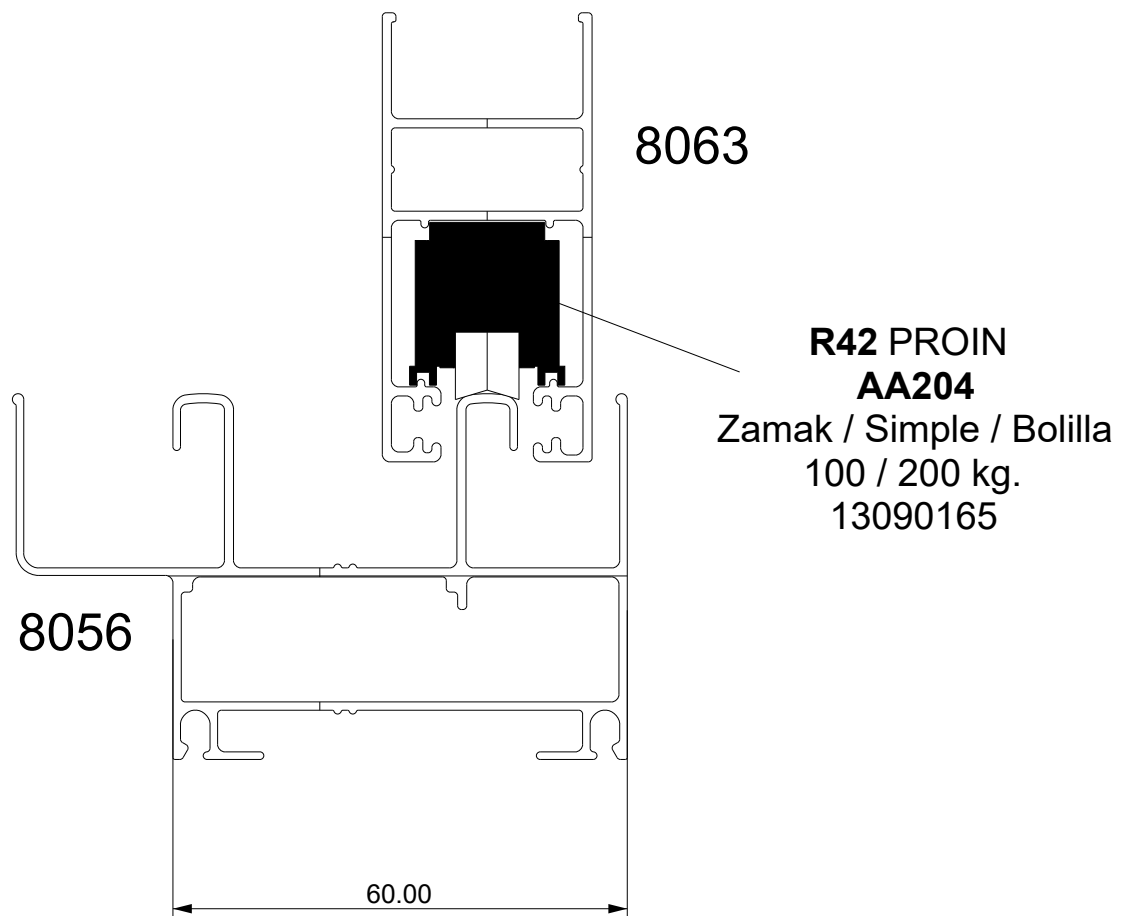

HOMOLOGACIÓN RODAMIENTOS PROiN

LINEA VESTA
MARCO 45° HOJA 45°