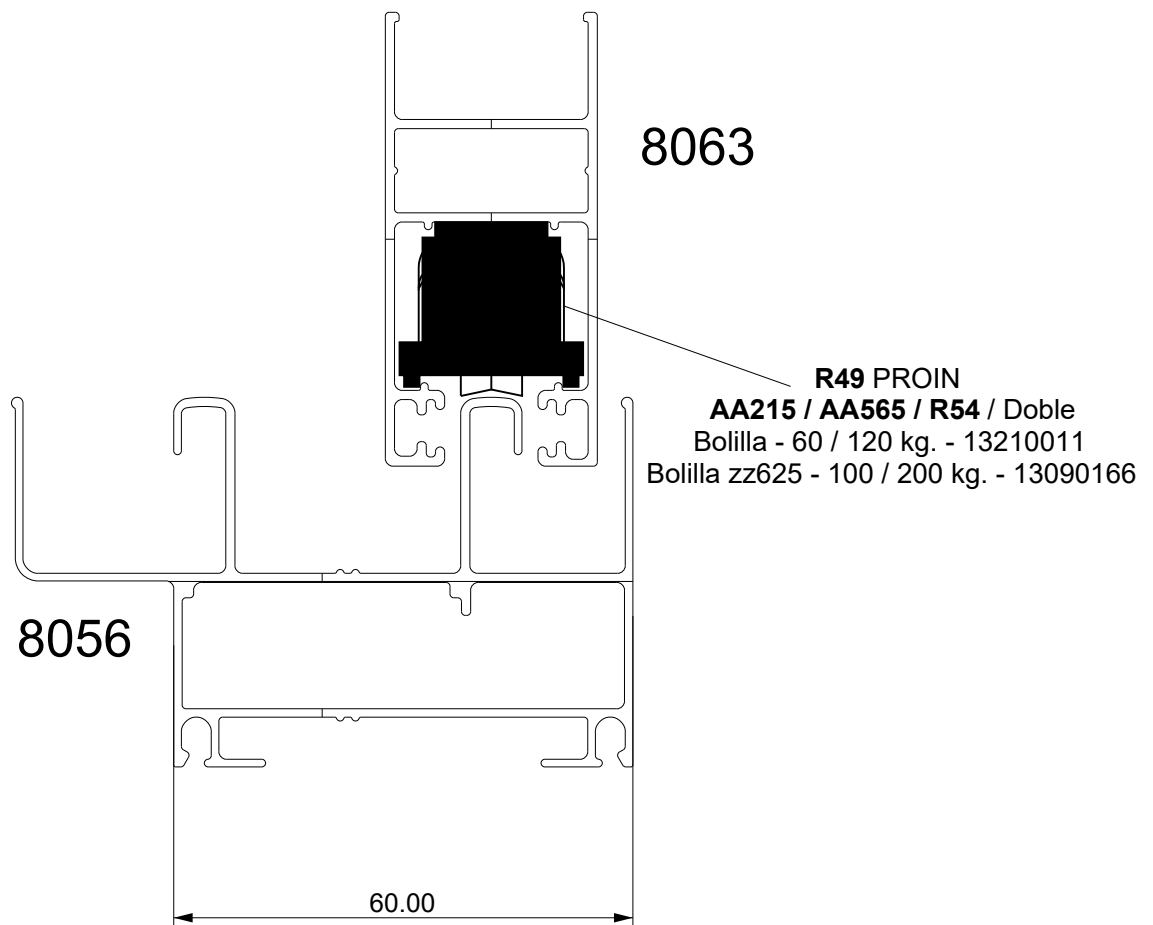

LINEA VESTA
MARCO 45° HOJA 45°

HOMOLOGACIÓN RODAMIENTOS PROIN

LINEA VESTA
MARCO 45° HOJA 45°

HOMOLOGACIÓN RODAMIENTOS PROIN

LINEA VESTA
MARCO 45° HOJA 45°

R40/R48 PROIN

AA204 / Simple / Multilínea

Bolilla - 35 / 70 kg. - 13210008