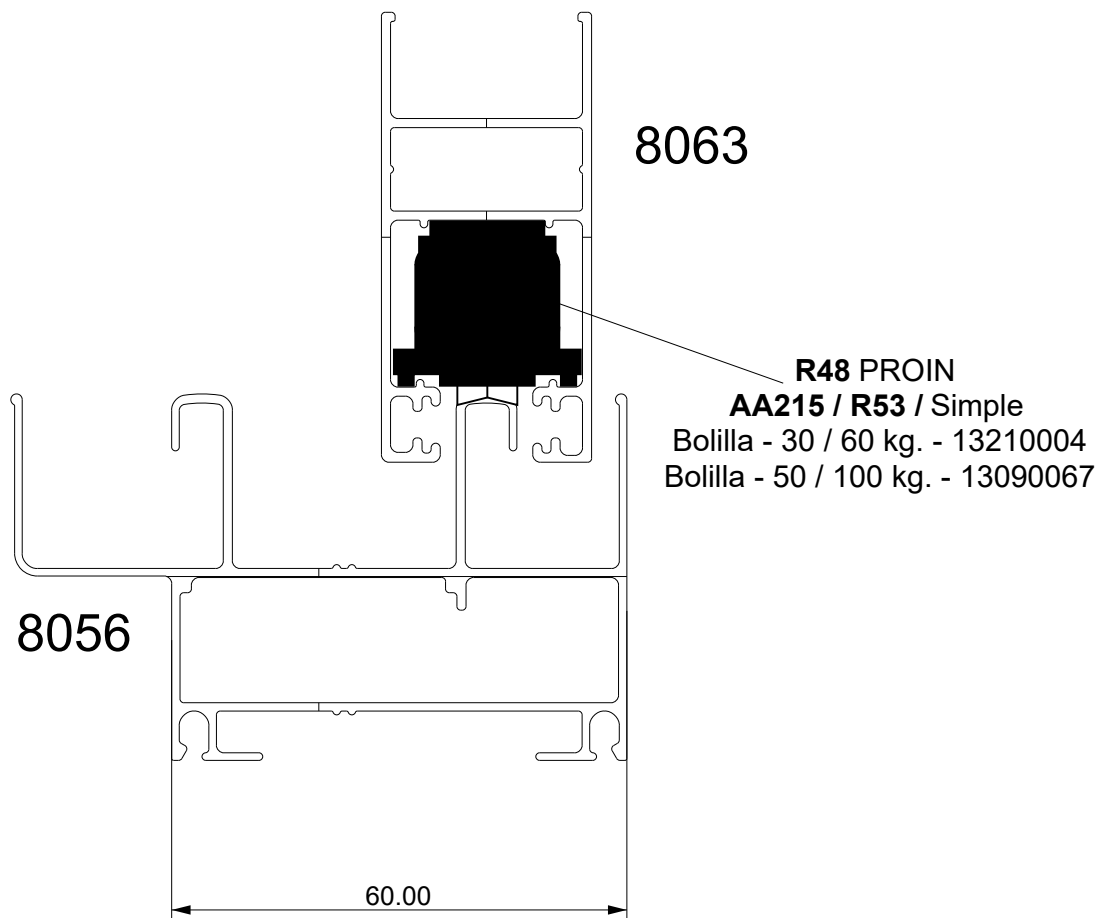

LINEA VESTA
MARCO 45° HOJA 45°

HOMOLOGACIÓN RODAMIENTOS PROIN

LINEA VESTA
MARCO 45° HOJA 45°

HOMOLOGACIÓN RODAMIENTOS PROIN

LINEA VESTA
MARCO 45° HOJA 45°

R40/R48 PROIN

AA204 / Simple / Multilínea

Bolilla - 35 / 70 kg. - 13210008