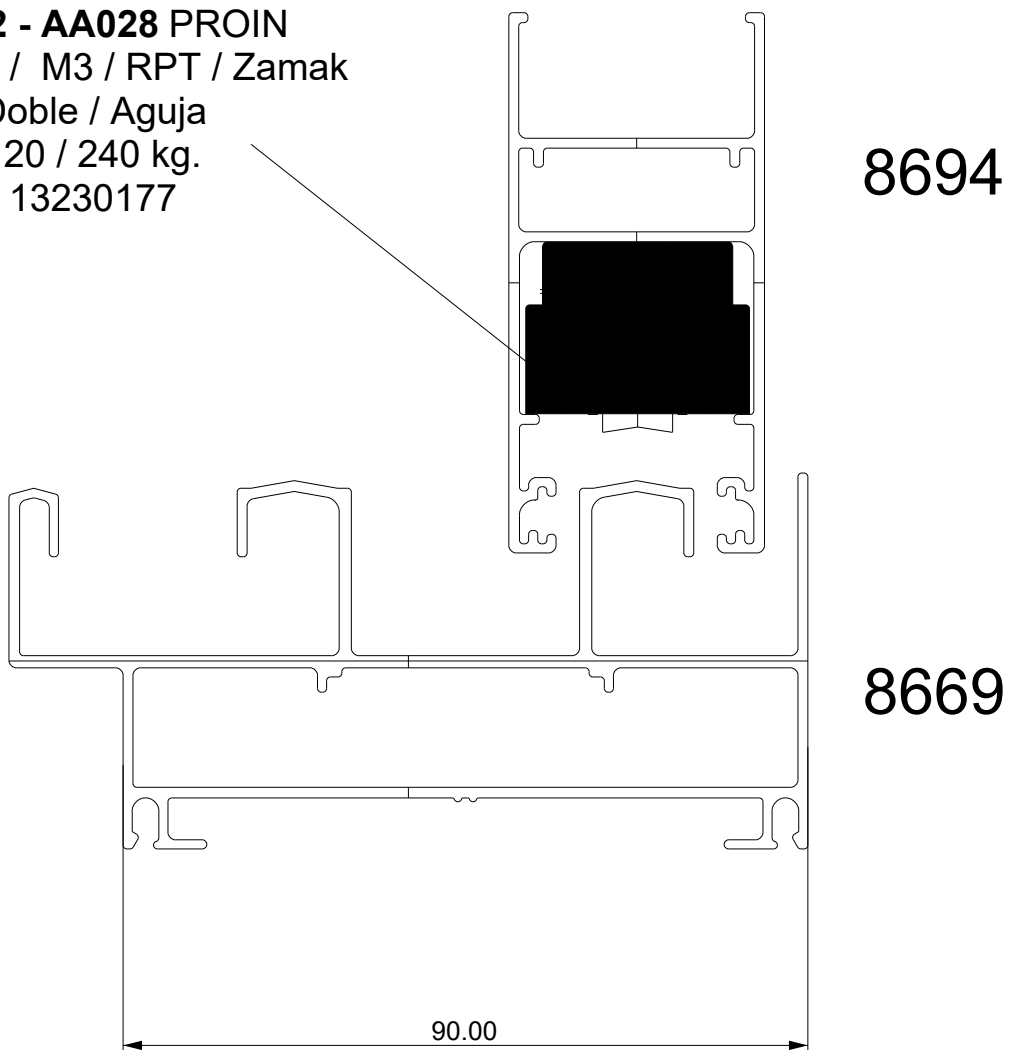

HOMOLOGACIÓN RODAMIENTOS PROIN

LINEA A40
MARCO 45° HOJA 45°

AA492 - AA028 PROIN
9219 / 45 / M3 / RPT / Zamak
Doble / Aguja
120 / 240 kg.
13230177