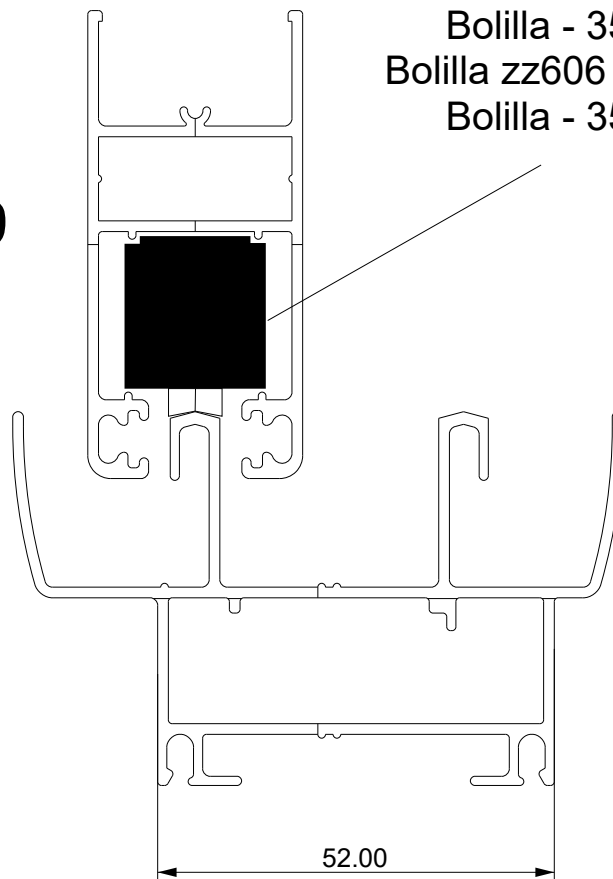

MODENA 2
MARCO 45° HOJA 45°

R40/R48 PROIN

AA204 / Simple / Multilínea

Bolilla - 35 / 70 kg. - 13210008

Bolilla zz606 - 40 / 80 kg. - 13090001

Bolilla - 35 / 70 kg. - 13230195

6909

7731