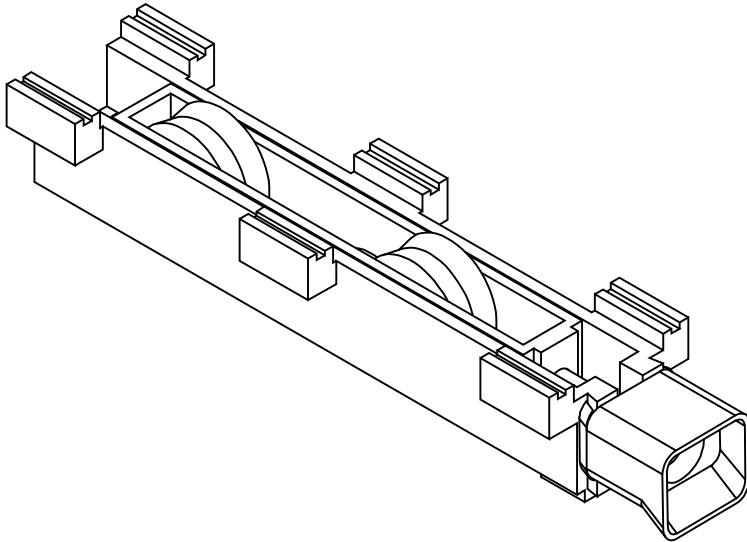

AA 028 PROIN

9219 / M3 / R700 / ACT45 / Doble

Bolilla zz625 - 100/200m kg. -13090195

Bolilla - 70 / 140 kg. - 13090108