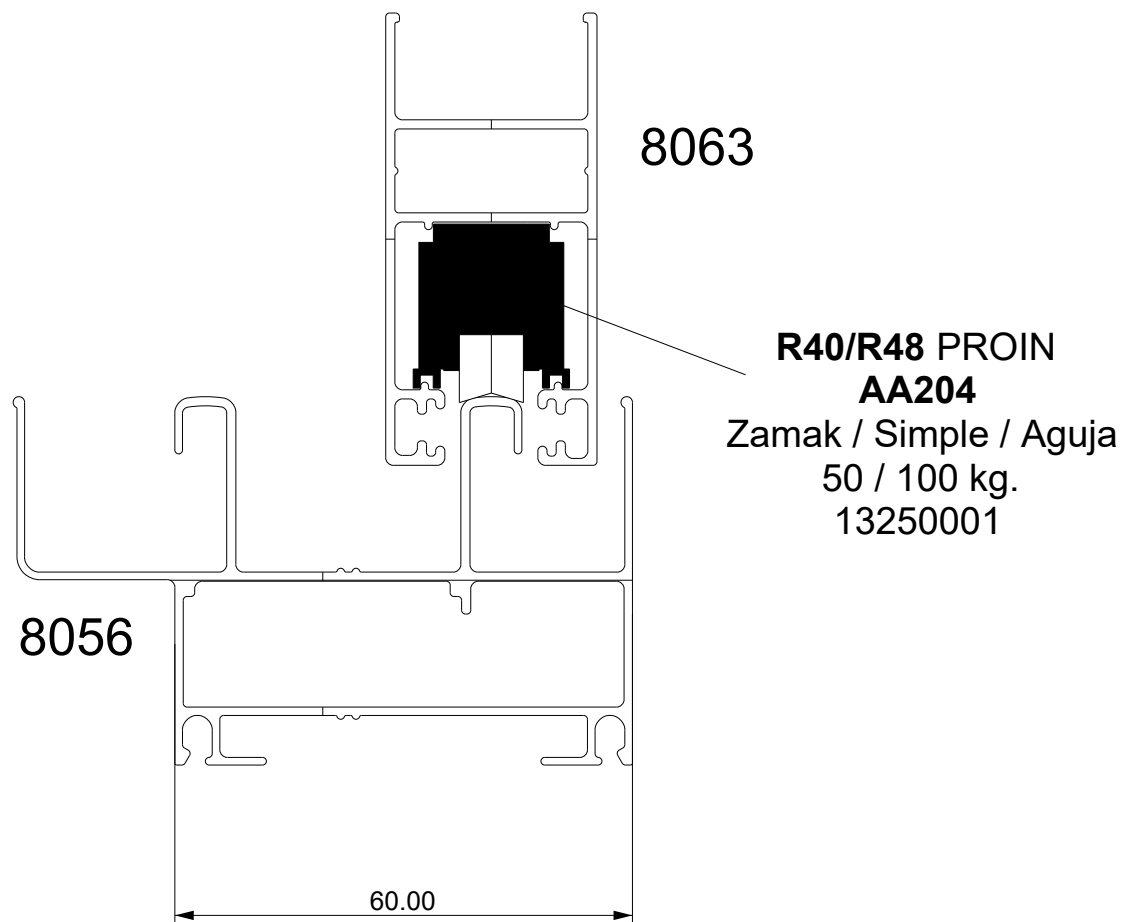

ÍNDICE

HOMOLOGACIÓN RODAMIENTOS PROIN - LÍNEA VESTA -----	1-7
HOMOLOGACIÓN RODAMIENTOS PROIN - LÍNEA A40 -----	8-13
HOMOLOGACIÓN RODAMIENTOS PROIN - A40 COMPACT - RPT -----	14-17
HOMOLOGACIÓN RODAMIENTOS PROIN - R40 RPT / RPT-027 -----	18-23
HOMOLOGACIÓN RODAMIENTOS PROIN - MODENA 2 -----	24-30
CARROS Y RODAMIENTOS PROIN -----	31-36

HOMOLOGACIÓN RODAMIENTOS PROIN

LINEA VESTA
MARCO 45° HOJA 45°