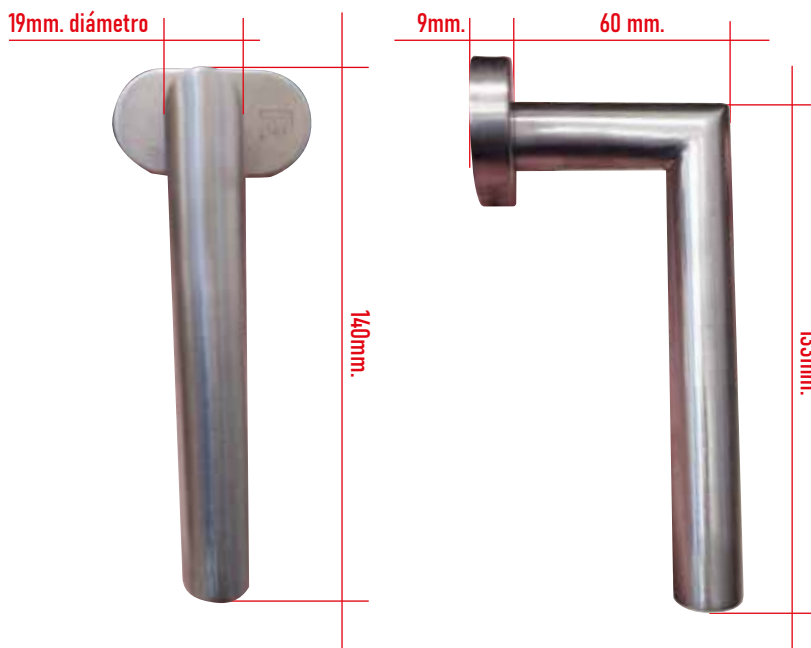

Aplicaciones

Viviendas, oficinas, locales comerciales y frentes de edificios que exigen imagen prolija + fiabilidad.

Puertas de alto uso donde se prioriza bajo mantenimiento y apariencia profesional.

Beneficios para el instalador y el cliente
Menos idas y vueltas: todo el hardware necesario en una sola caja.