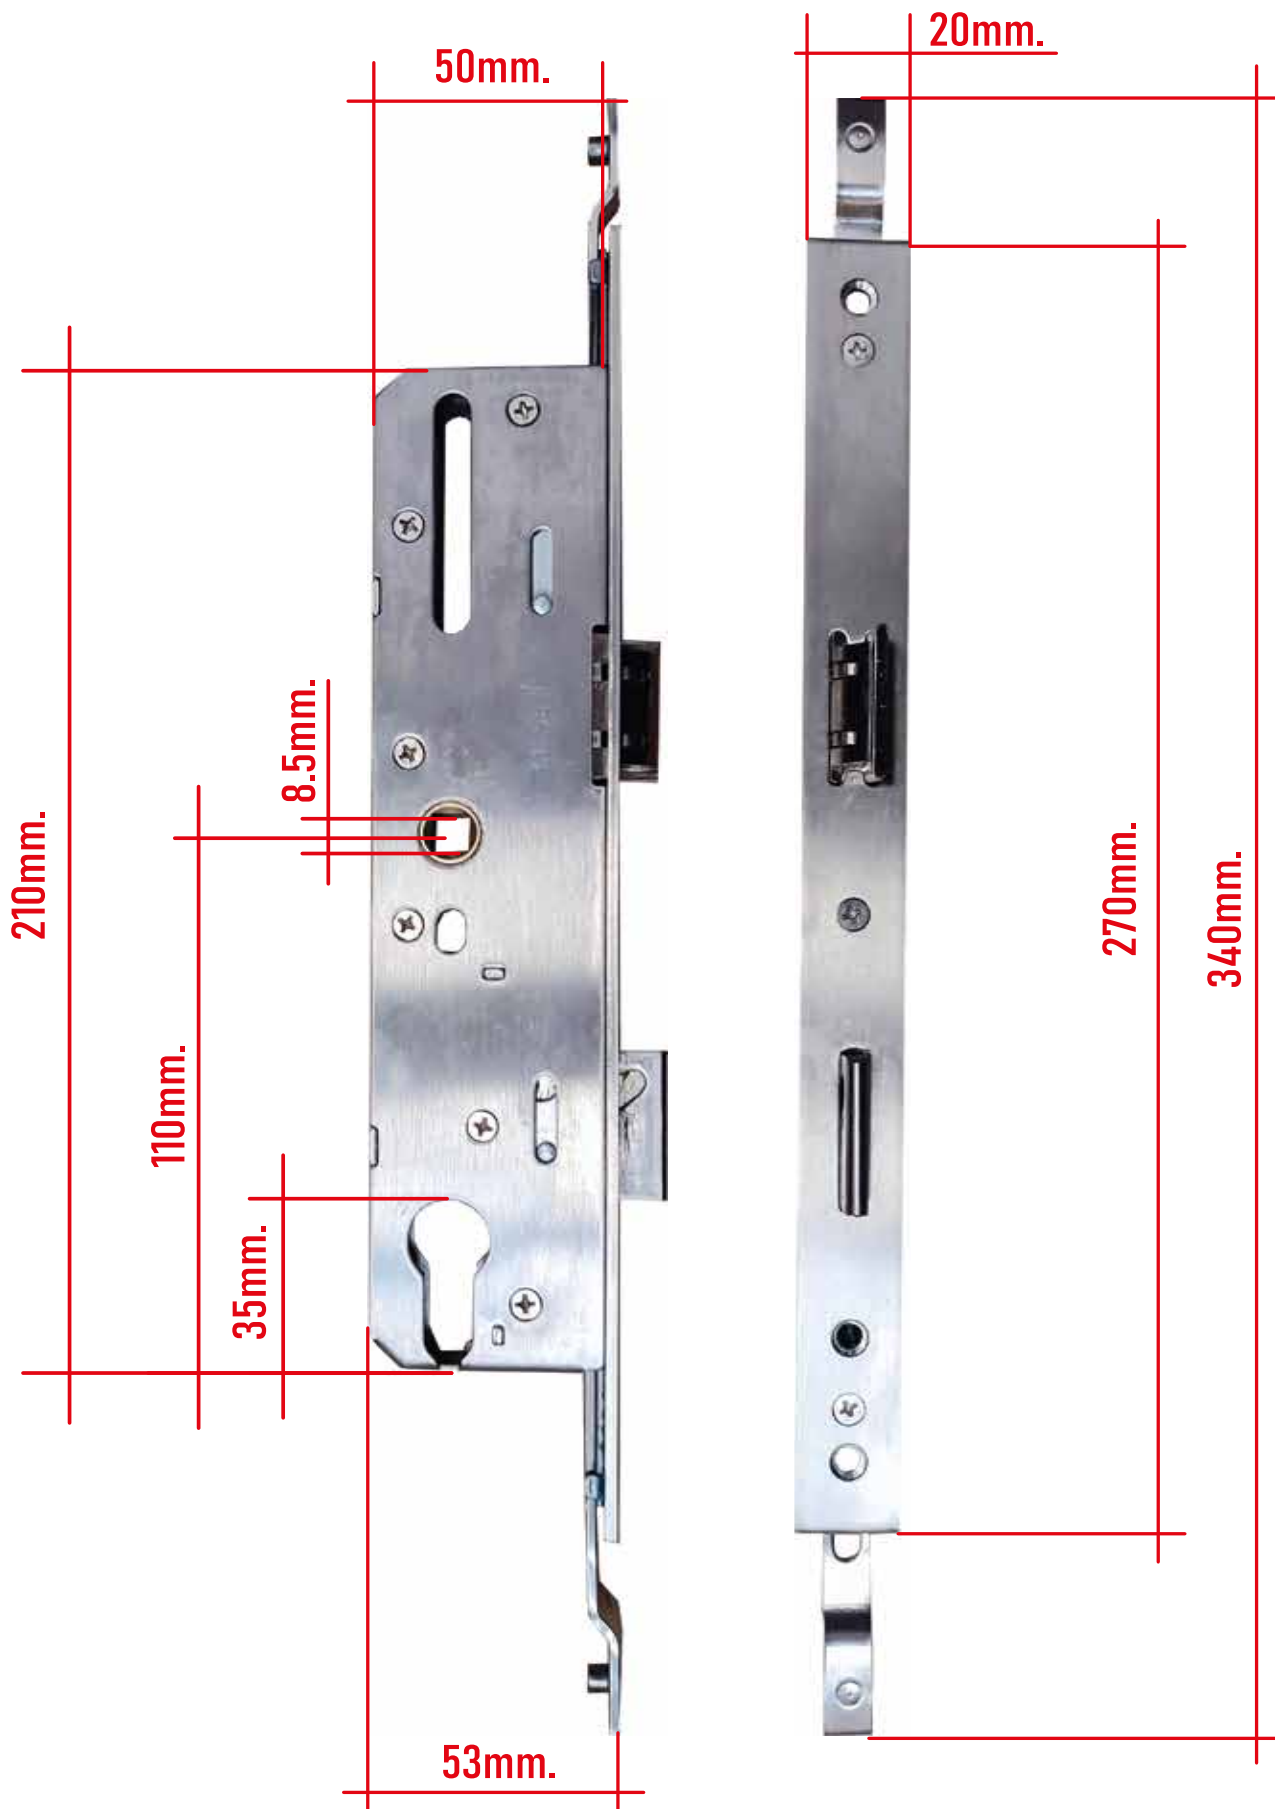

laaldabaaccesorios.com.ar

110 mm.

175 mm.

415 mm.

30mm.

25mm.

175mm.

290mm.

2x Cerraduras electrónicas biométricas

Puntos de cierre regulable

4x baterías

Contrafrente Fijo o más Accesorios

2x Llaves

Cerradura Multipunto

Puntos de cierre fijos

3x Llaves electrónicas de proximidad

Contrafrente regulable

Kit de puerta

Cerradura Biométrica PROIN

DISTRIBUIDOR EXCLUSIVO

La Aldaba[®]
SRL