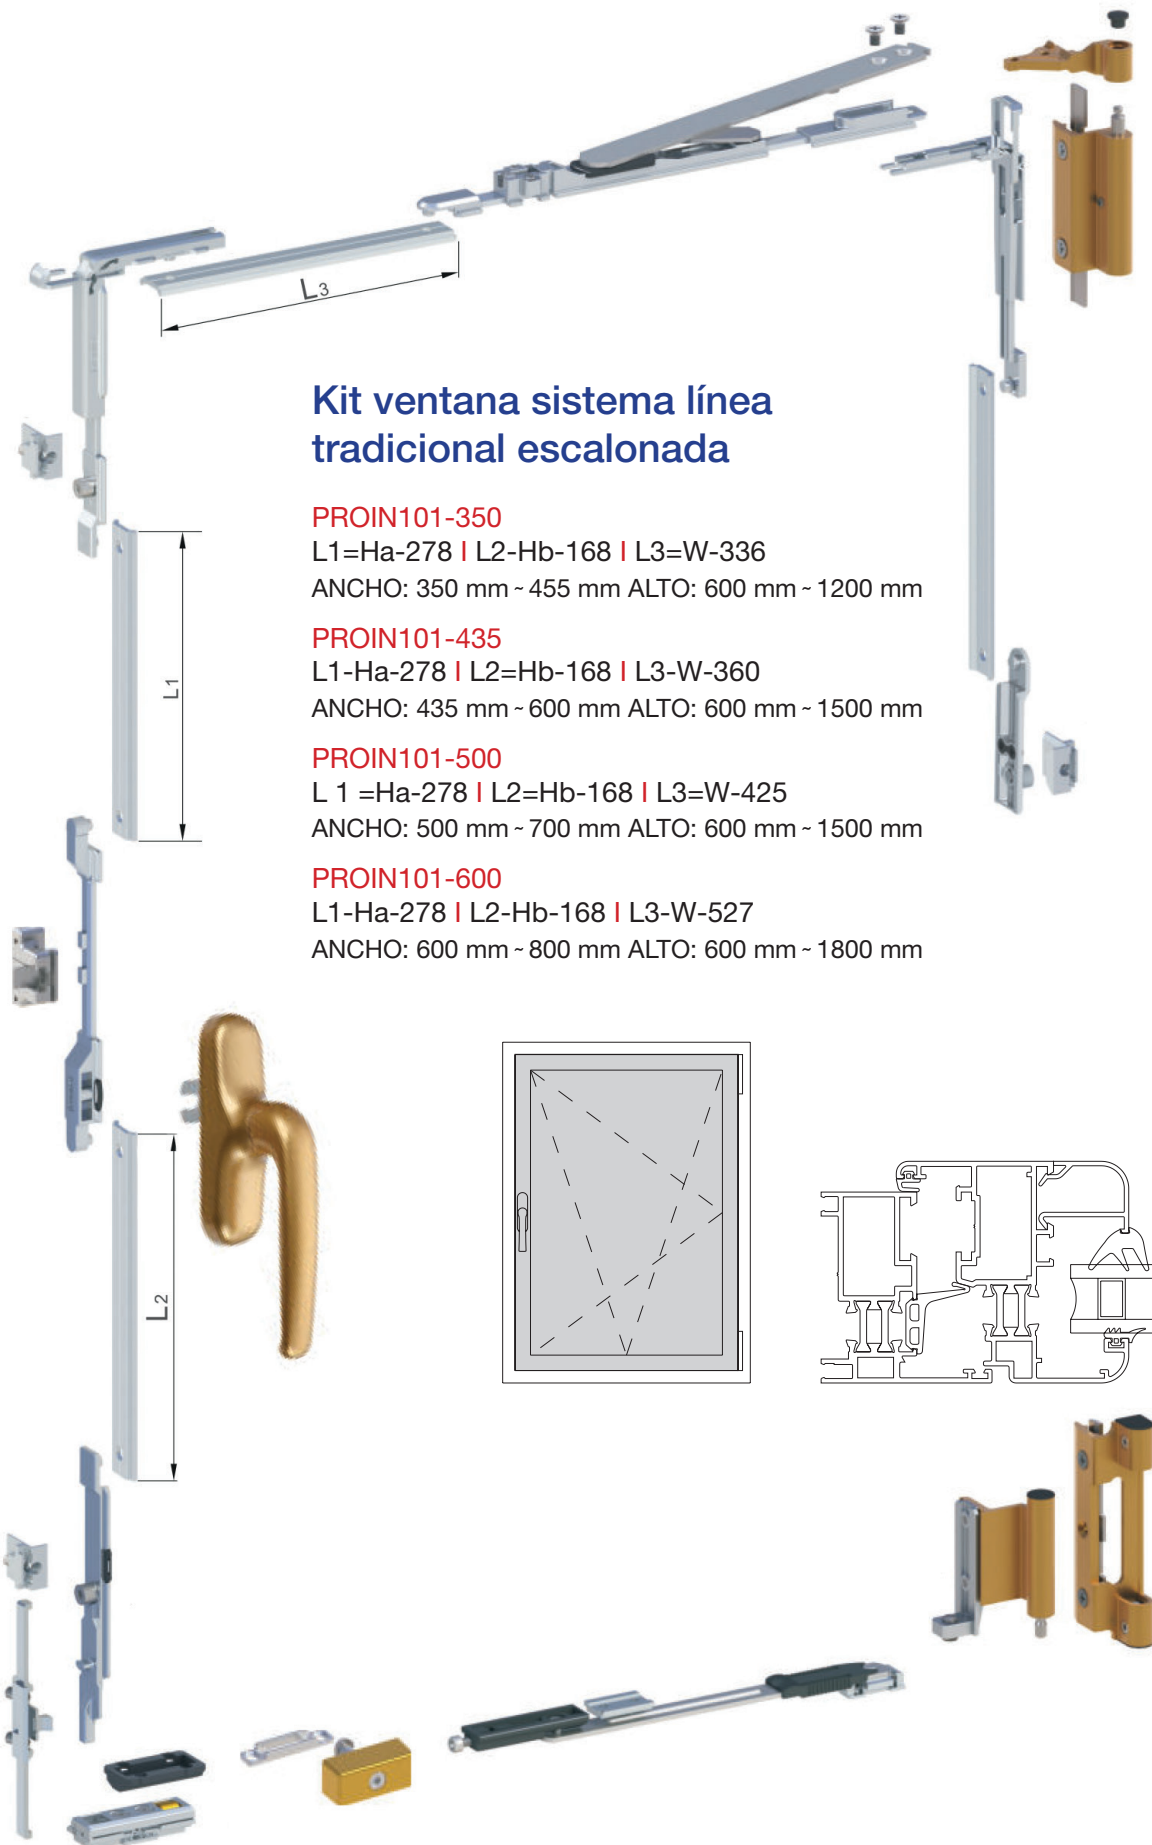

Kit ventana sistema línea tradicional escalonada

PROIN101-350

L1=Ha-278 | L2=Hb-168 | L3=W-336

ANCHO: 350 mm ~ 455 mm ALTO: 600 mm ~ 1200 mm

PROIN101-435

L1=Ha-278 | L2=Hb-168 | L3=W-360

ANCHO: 435 mm ~ 600 mm ALTO: 600 mm ~ 1500 mm

PROIN101-500

L1=Ha-278 | L2=Hb-168 | L3=W-425

ANCHO: 500 mm ~ 700 mm ALTO: 600 mm ~ 1500 mm

PROIN101-600

L1=Ha-278 | L2=Hb-168 | L3=W-527

ANCHO: 600 mm ~ 800 mm ALTO: 600 mm ~ 1800 mm

Kit ventana sistema línea tradicional coplanar

PROIN102-350

L1=Ha-278 | L2=Hb-168 | L3=W-336

ANCHO: 350 mm ~ 455 mm ALTO: 600 mm ~ 1200 mm

PROIN102-435

L1=Ha-278 | L2=Hb-168 | L3=W-360

ANCHO: 435 mm ~ 600 mm ALTO: 600 mm ~ 1500 mm

PROIN102-500

L1=Ha-278 | L2=Hb-168 | L3=W-425

ANCHO: 500 mm ~ 700 mm ALTO: 600 mm ~ 1500 mm

PROIN102-600

L1=Ha-278 | L2=Hb-168 | L3=W-527

ANCHO: 600 mm ~ 800 mm ALTO: 600 mm ~ 1800 mm

Oscilobatiente tradicional

DISTRIBUIDOR EXCLUSIVO

La Aldaba[®]
SRL