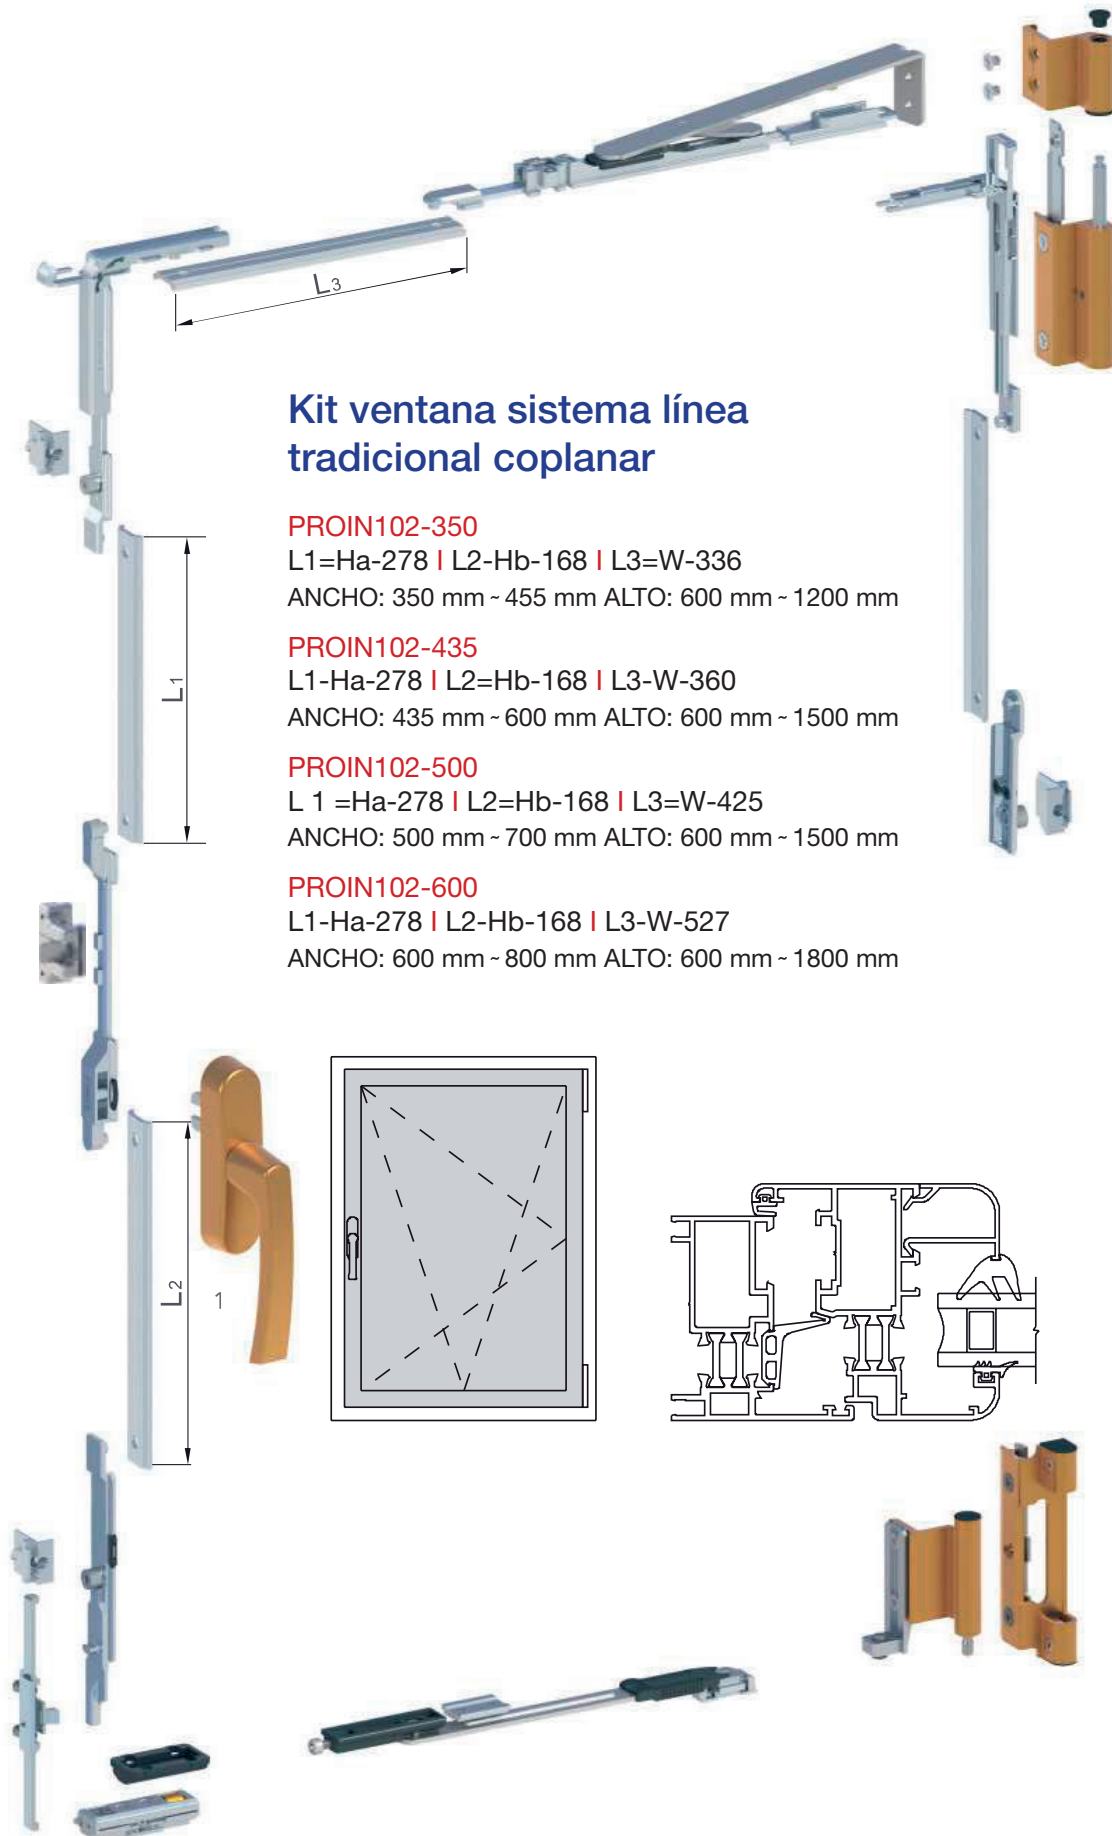

Kit ventana sistema línea tradicional escalonada

PROIN101-350

L1=Ha-278 | L2=Hb-168 | L3=W-336

ANCHO: 350 mm ~ 455 mm ALTO: 600 mm ~ 1200 mm

PROIN101-435

L1=Ha-278 | L2=Hb-168 | L3=W-360

ANCHO: 435 mm ~ 600 mm ALTO: 600 mm ~ 1500 mm

PROIN101-500

L1=Ha-278 | L2=Hb-168 | L3=W-425

ANCHO: 500 mm ~ 700 mm ALTO: 600 mm ~ 1500 mm

PROIN101-600

L1=Ha-278 | L2=Hb-168 | L3=W-527

ANCHO: 600 mm ~ 800 mm ALTO: 600 mm ~ 1800 mm

Kit ventana sistema línea tradicional coplanar

PROIN102-350

L1=Ha-278 | L2=Hb-168 | L3=W-336

ANCHO: 350 mm ~ 455 mm ALTO: 600 mm ~ 1200 mm

PROIN102-435

L1=Ha-278 | L2=Hb-168 | L3=W-360

ANCHO: 435 mm ~ 600 mm ALTO: 600 mm ~ 1500 mm

PROIN102-500

L1=Ha-278 | L2=Hb-168 | L3=W-425

ANCHO: 500 mm ~ 700 mm ALTO: 600 mm ~ 1500 mm

PROIN102-600

L1=Ha-278 | L2=Hb-168 | L3=W-527

ANCHO: 600 mm ~ 800 mm ALTO: 600 mm ~ 1800 mm

Oscilobatiente tradicional

DISTRIBUIDOR EXCLUSIVO

La Aldaba[®]
SRL