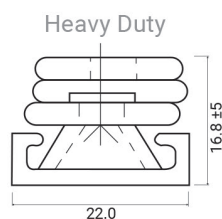

LARGO	ANCHO Y GROSOR DE BARRA	N° DE BARRAS	TAMAÑO Y PESO DE LA VENTANA			GRADO DE APERTURA ± 2°
			ALTURA MÁXIMA	ANCHO MÁXIMO	PESO	
10"	22 x 2.5	4	500	500	20 kg	37°
12"	22 x 2.5	4	600	600	24 kg	48°
16"	22 x 2.5	4	800	750	60 kg	60°
20"	22 x 3.0	5	1600	900	72 kg	72°
24"	22 x 3.0	6	1850	1800	85 kg	55°
* 32"	22 x 3.0	7	2000	2000	160 kg	35°

* Consultar sobre otros grados de aperturas disponibles

BRAZOS DE PROYECCIÓN ESTILO EUROPEO

Para usar en ventanas de PVC o aluminio

Topo superior para un óptimo
SELLADO EN POSICIÓN CERRADA (ASIMÉTRICO)

Acero inoxidable 304 - (austenítico)

Con mano (derecha e izquierda)

Hecho según especificaciones estándares británicos BS6375

Probado hasta 50.000 ciclos

Recomendación: en ventanas mayores a 32 kg
utilizar limitador tipo **GNS 5210 CE**