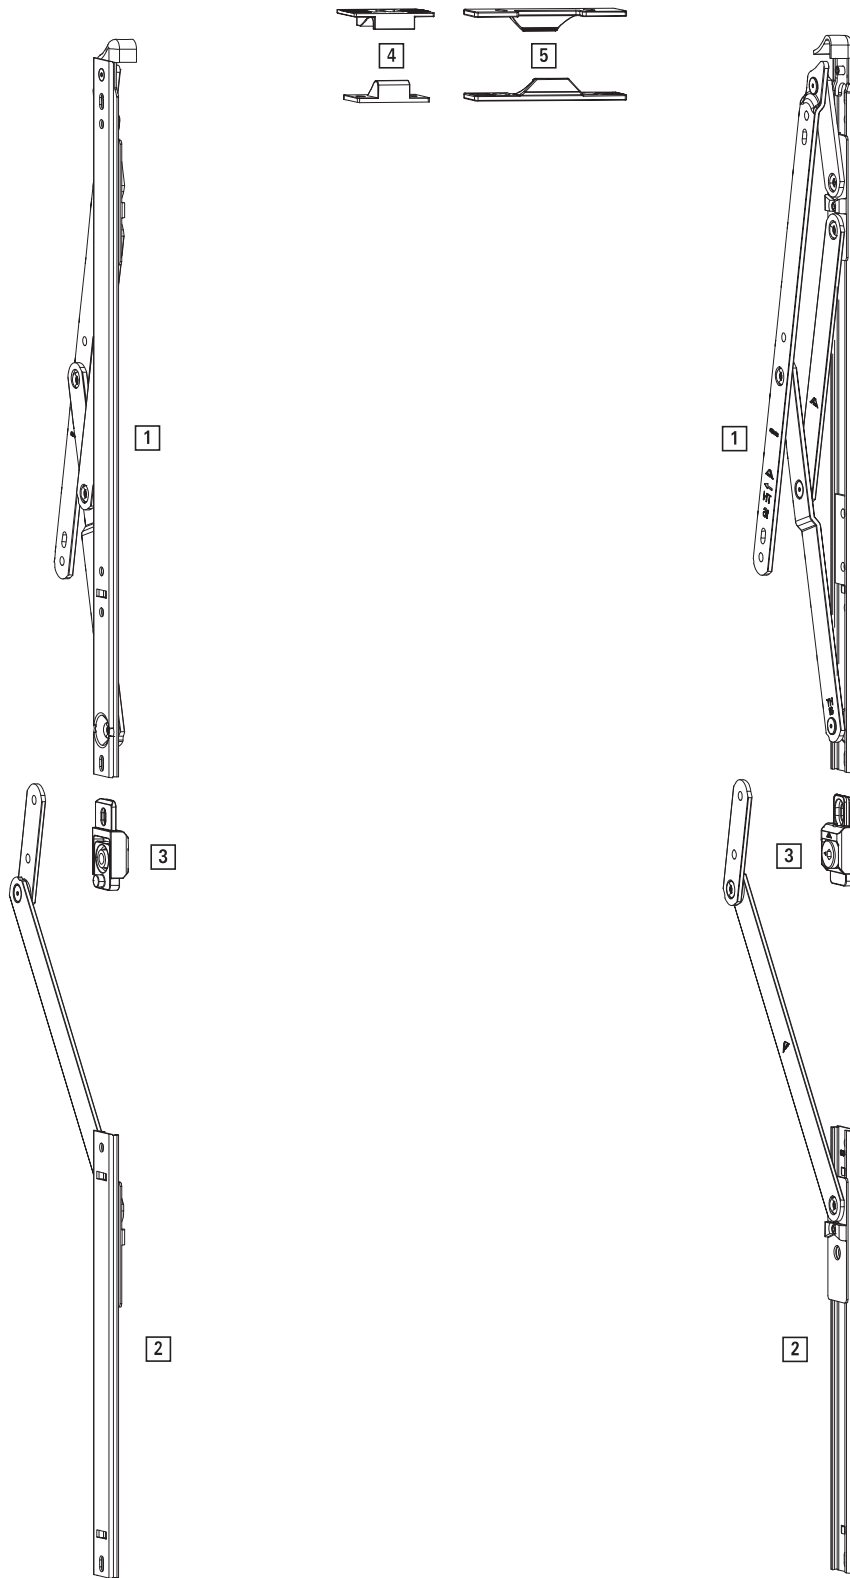

4.1 Top Hung

[1] Compás de fricción

HX

								Nº
HX TH/SH 8	212	23	16	300 – 450	35 kg	50	25 Par	785740
HX TH 10	261	23	16	300 – 650	35 kg	40	25 Par	823192
HX TH 12	305	23	16	450 – 800	45 kg	40	25 Par	823193
HX TH 14	353	23	16	600 – 950	50 kg	40	20 Par	823194
HX TH 16	414	23	16	750 – 1250	65 kg	50	20 Par	823195
HX TH 22	565	23	16	1100 – 1500	100 kg	20	20 Par	823196
HX TH 24	613	23	16	1200 – 1800	120 kg	20	10 Par	823197
HX TH 26	666	23	16	1450 – 2500	180 kg	20	10 Par	823198

Ancho de apertura 500 mm desde HX TH 22

LB

								Nº
LB TH 08-F	209	18	13	200 – 350	12 kg	65	25 Par	318423
LB TH 08-F-S16	209	18	16	200 – 350	12 kg	65	25 Par	318431
LB TH 10-F	259	18	13	275 – 400	16 kg	80	25 Par	318424
LB TH 10-F-S16	259	18	16	275 – 400	16 kg	80	25 Par	318432
LB TH 12-F	310	18	13	350 – 550	20 kg	80	25 Par	318425
LB TH 12-F-S16	310	18	16	550 – 350	20 kg	80	25 Par	318433
LB TH 16-F	412	18	13	500 – 780	21 kg	80	25 Par	318426
LB TH 16-F-S16	412	18	16	500 – 780	21 kg	80	25 Par	318434
LB TH 20-F	513	18	13	700 – 1100	26 kg	50	25 Par	318427
LB TH 20-F-S16	513	18	16	700 – 1100	26 kg	50	25 Par	318435
LB TH 24-F	615	18	13	850 – 1300	40 kg	38	25 Par	318428
LB TH 24-F-S16	615	18	16	850 – 1300	40 kg	38	25 Par	318436

[2] Limitador de apertura

Limitador de apertura RH

					Nº
249	23	16	50 Unidad		785746

Limitador de apertura de confort RD

					Nº
RD TS 06	200	18	16	50 Unidad	485433
RD TS 08	200	18	16	50 Unidad	485439
Llave para el desmontaje	-	-	-	100 Unidad	485440

Limitador de apertura RL

					Nº
RL TS 06-F	150 mm	18	13	50 Unidad	318474

Limitador de apertura SOR

					Nº
SOR 150	150	23	16	50 Unidad	799785
SOR 300	300	23	16	40 Unidad	799786
SOR 400	400	23	16	20 Unidad	799787