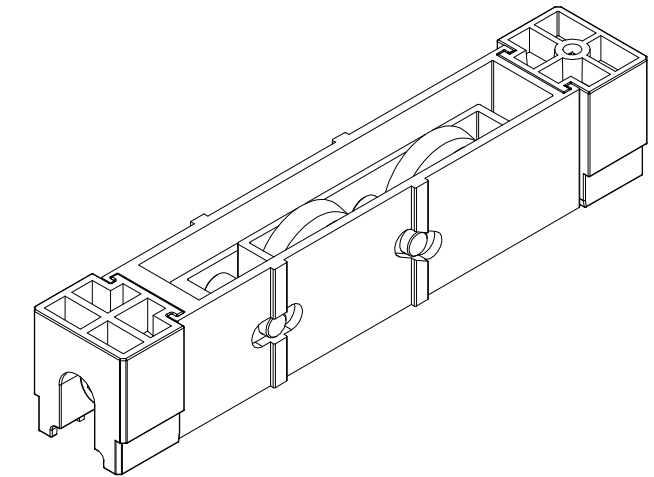

Outubro /2019

**ROL126042 Simples c/regulagem**  
 (110 Kg p/folha)

Vistas - escala 1:1

**ROL127042 Dupla c/ regulagem c/ balancim**  
 (220 Kg p/folha)

Vistas - escala 1:1

Medidas em milímetros

Instalação - escala 1:1

**Embalagem:**  
 Saco plástico: 02 pçs  
 ROL126 - 100 pçs Caixa PP  
 ROL127 - 80 pçs Caixa PP

Guias/bucha poliamida  
 Rodas c/ rolamento Delrin/aço  
 Eixo da roda/regulagem aço inox  
 Parafusos de regulagem M6 x 25 inox  
 Parafusos de fixação 4,8 x 16 inox