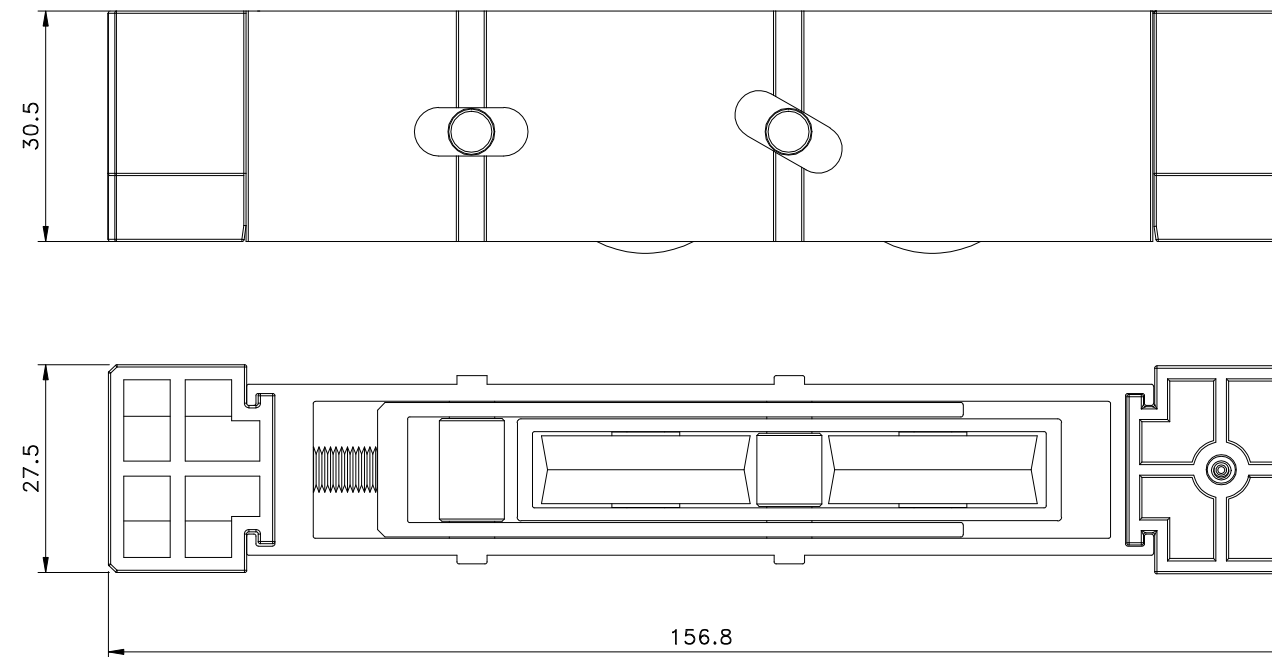

Outubro /2019

**ROL126042 Simples c/regulagem**  
 (110 Kg p/folha)

Vistas - escala 1:1

**ROL127042 Dupla c/ regulagem c/ balancim**  
 (220 Kg p/folha)

Vistas - escala 1:1

Medidas em milímetros

Instalação - escala 1:1

**Embalagem:**  
 Saco plástico: 02 pçs  
 ROL126 - 100 pçs Caixa PP  
 ROL127 - 80 pçs Caixa PP

Guias/bucha poliamida  
 Rodas c/ rolamento Delrin/aço  
 Eixo da roda/regulagem aço inox  
 Parafusos de regulagem M6 x 25 inox  
 Parafusos de fixação 4,8 x 16 inox