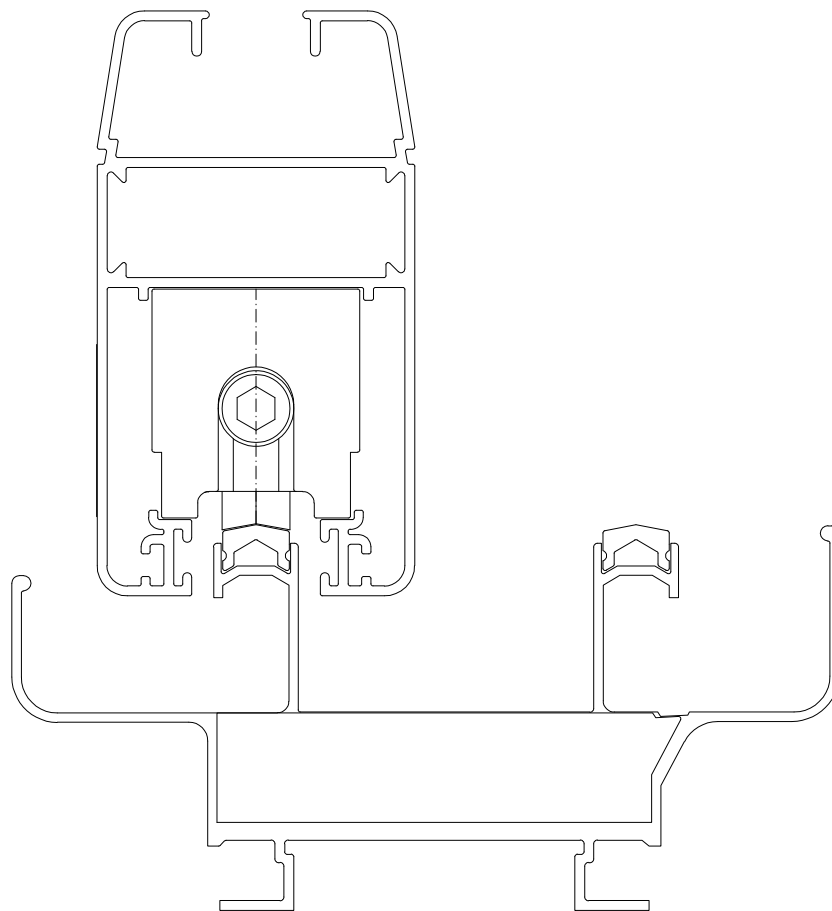

Outubro /2019

**ROL126042 Simples c/regulagem**  
 (110 Kg p/folha)

Vistas - escala 1:1

**ROL127042 Dupla c/ regulagem c/ balancim**  
 (220 Kg p/folha)

Vistas - escala 1:1

Medidas em milímetros

Instalação - escala 1:1

**Embalagem:**  
 Saco plástico: 02 pçs  
 ROL126 - 100 pçs Caixa PP  
 ROL127 - 80 pçs Caixa PP

Guias/bucha poliamida  
 Rodas c/ rolamento Delrin/aço  
 Eixo da roda/regulagem aço inox  
 Parafusos de regulagem M6 x 25 inox  
 Parafusos de fixação 4,8 x 16 inox