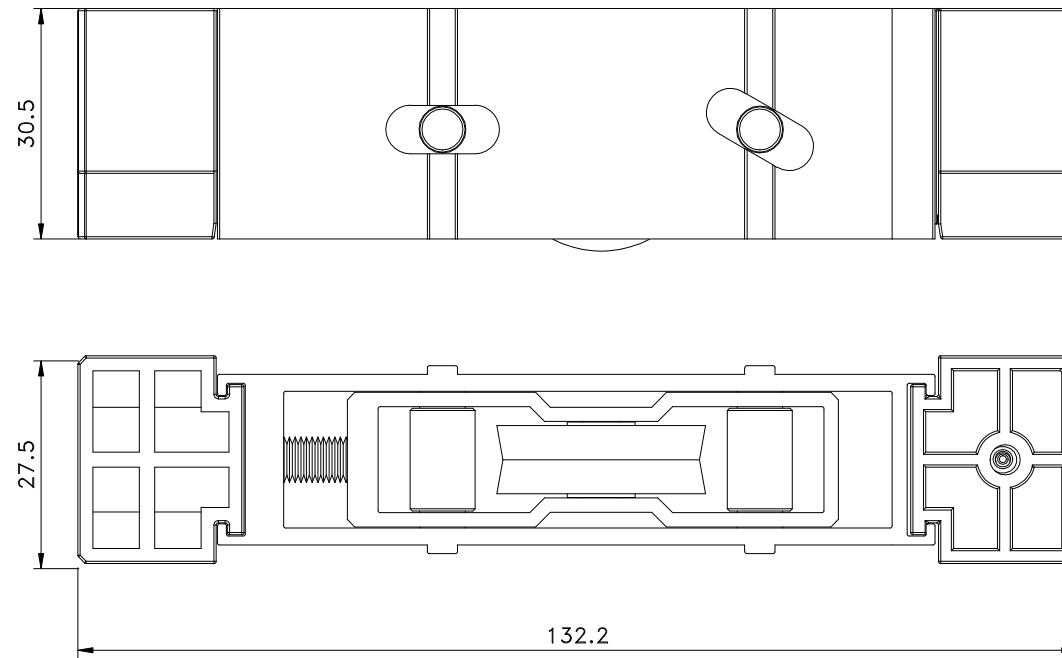

Outubro /2019

**ROL126042 Simples c/regulagem**  
 (110 Kg p/folha)

Vistas - escala 1:1

**ROL127042 Dupla c/ regulagem c/ balancim**  
 (220 Kg p/folha)

Vistas - escala 1:1

Medidas em milímetros

Instalação - escala 1:1

**Embalagem:**  
 Saco plástico: 02 pçs  
 ROL126 - 100 pçs Caixa PP  
 ROL127 - 80 pçs Caixa PP

Guias/bucha poliamida  
 Rodas c/ rolamento Delrin/aço  
 Eixo da roda/regulagem aço inox  
 Parafusos de regulagem M6 x 25 inox  
 Parafusos de fixação 4,8 x 16 inox