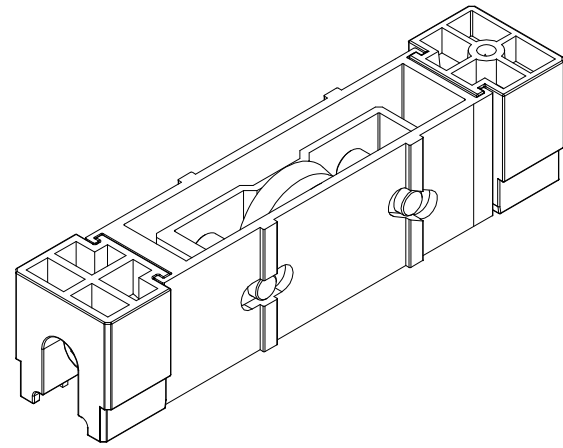

Outubro /2019

**ROL126042 Simples c/regulagem**  
 (110 Kg p/folha)

Vistas - escala 1:1

**ROL127042 Dupla c/ regulagem c/ balancim**  
 (220 Kg p/folha)

Vistas - escala 1:1

Medidas em milímetros

Instalação - escala 1:1

**Embalagem:**  
 Saco plástico: 02 pçs  
 ROL126 - 100 pçs Caixa PP  
 ROL127 - 80 pçs Caixa PP

Guias/bucha poliamida  
 Rodas c/ rolamento Delrin/aço  
 Eixo da roda/regulagem aço inox  
 Parafusos de regulagem M6 x 25 inox  
 Parafusos de fixação 4,8 x 16 inox