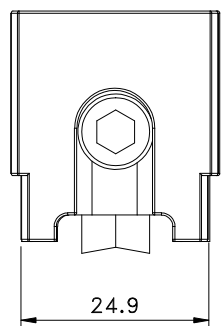

Outubro /2019

**ROL126042 Simples c/regulagem**  
 (110 Kg p/folha)

Vistas - escala 1:1

**ROL127042 Dupla c/ regulagem c/ balancim**  
 (220 Kg p/folha)

Vistas - escala 1:1

Medidas em milímetros

Instalação - escala 1:1

**Embalagem:**  
 Saco plástico: 02 pçs  
 ROL126 - 100 pçs Caixa PP  
 ROL127 - 80 pçs Caixa PP

Guias/bucha poliamida  
 Rodas c/ rolamento Delrin/aço  
 Eixo da roda/regulagem aço inox  
 Parafusos de regulagem M6 x 25 inox  
 Parafusos de fixação 4,8 x 16 inox