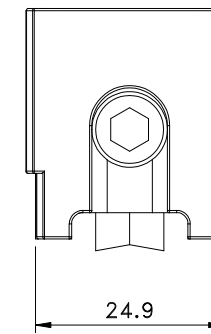

Outubro /2019

**ROL126042 Simples c/regulagem**  
 (110 Kg p/folha)

Vistas - escala 1:1

**ROL127042 Dupla c/ regulagem c/ balancim**  
 (220 Kg p/folha)

Vistas - escala 1:1

Medidas em milímetros

Instalação - escala 1:1

**Embalagem:**  
 Saco plástico: 02 pçs  
 ROL126 - 100 pçs Caixa PP  
 ROL127 - 80 pçs Caixa PP

Guias/bucha poliamida  
 Rodas c/ rolamento Delrin/aço  
 Eixo da roda/regulagem aço inox  
 Parafusos de regulagem M6 x 25 inox  
 Parafusos de fixação 4,8 x 16 inox