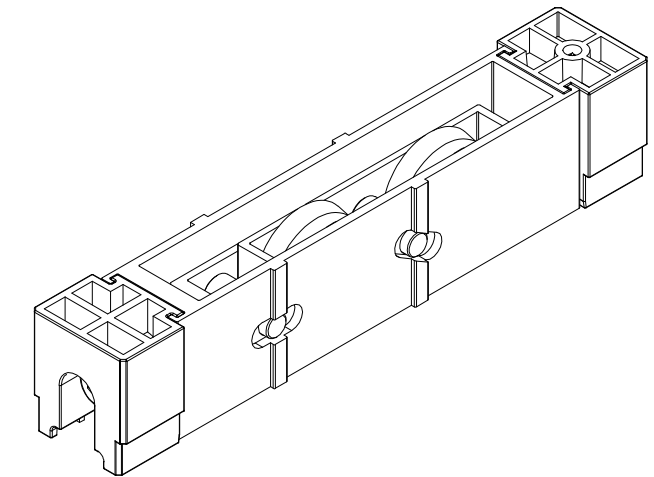

**ROL126042 Simples c/regulagem**  
 (110 Kg p/folha)

Vistas - escala 1:1

**ROL127042 Dupla c/ regulagem c/ balancim**  
 (220 Kg p/folha)

Vistas - escala 1:1

Instalação - escala 1:1

**Composição**

- Cavelete/suporte da roda alumínio
- Perfil de regulagem alumínio (ROL127)
- Guias/bucha poliamida
- Rodas c/ rolamento Delrin/aço
- Eixo da roda/regulagem aço inox
- Parafusos de regulagem M6 x 25 inox
- Parafusos de fixação 4,8 x 16 inox

**Embalagem:**

- Saco plástico: 02 pçs
- ROL126 - 100 pçs Caixa PP
- ROL127 - 80 pçs Caixa PP