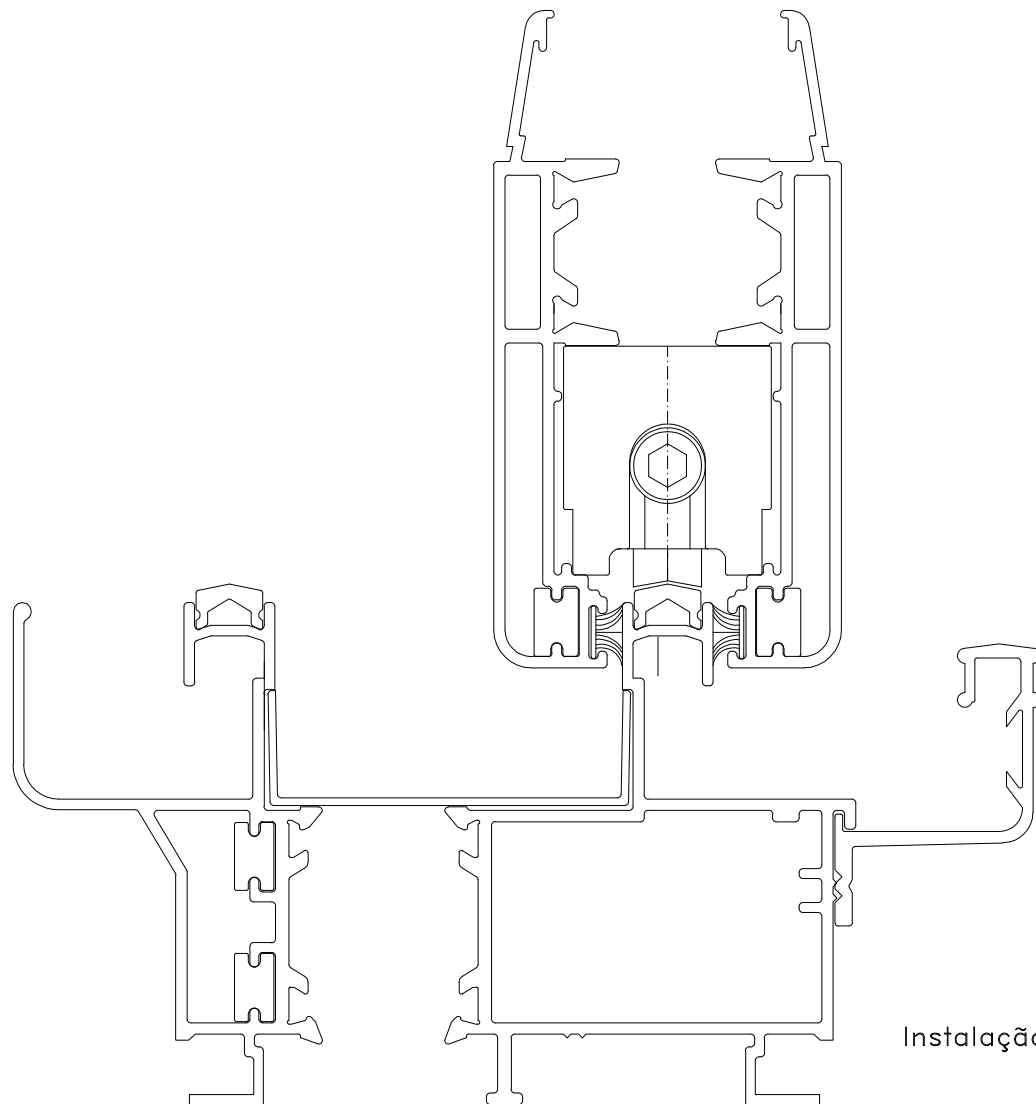

**ROL126042 Simples c/regulagem**  
 (110 Kg p/folha)

Vistas - escala 1:1

**ROL127042 Dupla c/ regulagem c/ balancim**  
 (220 Kg p/folha)

Vistas - escala 1:1

Instalação - escala 1:1

**Composição**

- Cavelete/suporte da roda alumínio
- Perfil de regulagem alumínio (ROL127)
- Guias/bucha poliamida
- Rodas c/ rolamento Delrin/aço
- Eixo da roda/regulagem aço inox
- Parafusos de regulagem M6 x 25 inox
- Parafusos de fixação 4,8 x 16 inox

**Embalagem:**

- Saco plástico: 02 pçs
- ROL126 - 100 pçs Caixa PP
- ROL127 - 80 pçs Caixa PP