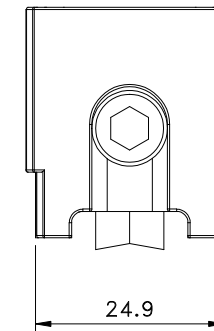

**ROL126042 Simples c/regulagem**  
 (110 Kg p/folha)

Vistas - escala 1:1

**ROL127042 Dupla c/ regulagem c/ balancim**  
 (220 Kg p/folha)

Vistas - escala 1:1

Instalação - escala 1:1

**Composição**

- Cavelete/suporte da roda alumínio
- Perfil de regulagem alumínio (ROL127)
- Guias/bucha poliamida
- Rodas c/ rolamento Delrin/aço
- Eixo da roda/regulagem aço inox
- Parafusos de regulagem M6 x 25 inox
- Parafusos de fixação 4,8 x 16 inox

**Embalagem:**

- Saco plástico: 02 pçs
- ROL126 - 100 pçs Caixa PP
- ROL127 - 80 pçs Caixa PP