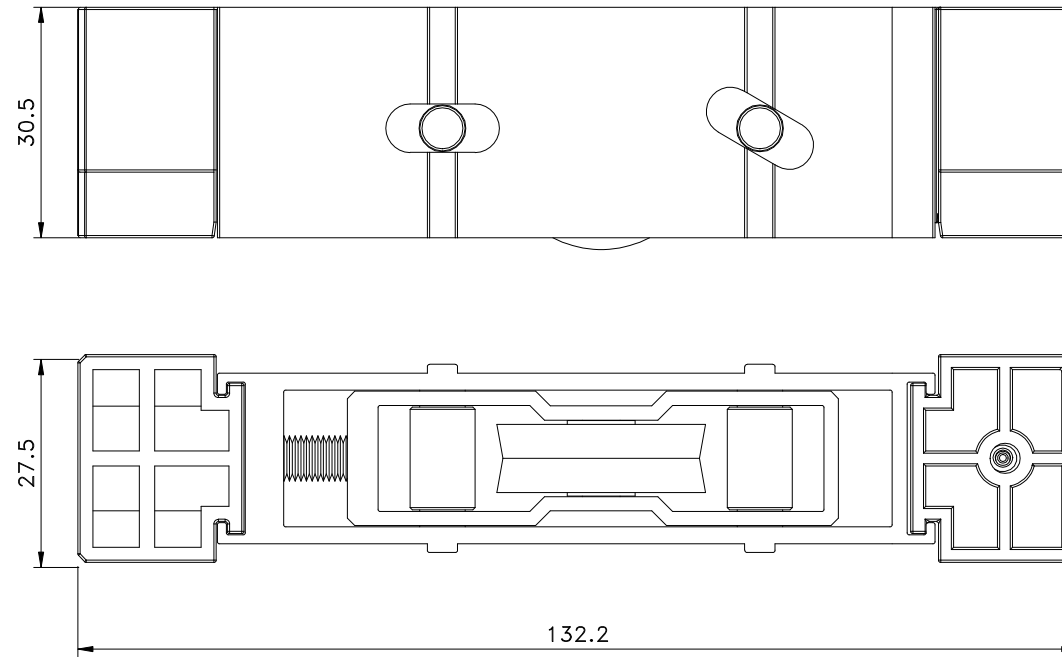

**ROL126042 Simples c/regulagem**  
 (110 Kg p/folha)

Vistas - escala 1:1

**ROL127042 Dupla c/ regulagem c/ balancim**  
 (220 Kg p/folha)

Vistas - escala 1:1

Instalação - escala 1:1

**Composição**

- Cavelete/suporte da roda alumínio
- Perfil de regulagem alumínio (ROL127)
- Guias/bucha poliamida
- Rodas c/ rolamento Delrin/aço
- Eixo da roda/regulagem aço inox
- Parafusos de regulagem M6 x 25 inox
- Parafusos de fixação 4,8 x 16 inox

**Embalagem:**

- Saco plástico: 02 pçs
- ROL126 - 100 pçs Caixa PP
- ROL127 - 80 pçs Caixa PP