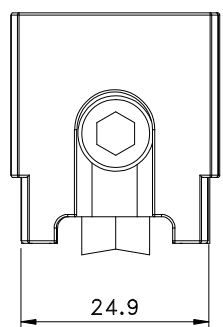

**ROL126042 Simples c/regulagem**  
 (110 Kg p/folha)

Vistas - escala 1:1

**ROL127042 Dupla c/ regulagem c/ balancim**  
 (220 Kg p/folha)

Vistas - escala 1:1

Instalação - escala 1:1

**Composição**

- Cavelete/suporte da roda alumínio
- Perfil de regulagem alumínio (ROL127)
- Guias/bucha poliamida
- Rodas c/ rolamento Delrin/aço
- Eixo da roda/regulagem aço inox
- Parafusos de regulagem M6 x 25 inox
- Parafusos de fixação 4,8 x 16 inox

**Embalagem:**

- Saco plástico: 02 pçs
- ROL126 - 100 pçs Caixa PP
- ROL127 - 80 pçs Caixa PP