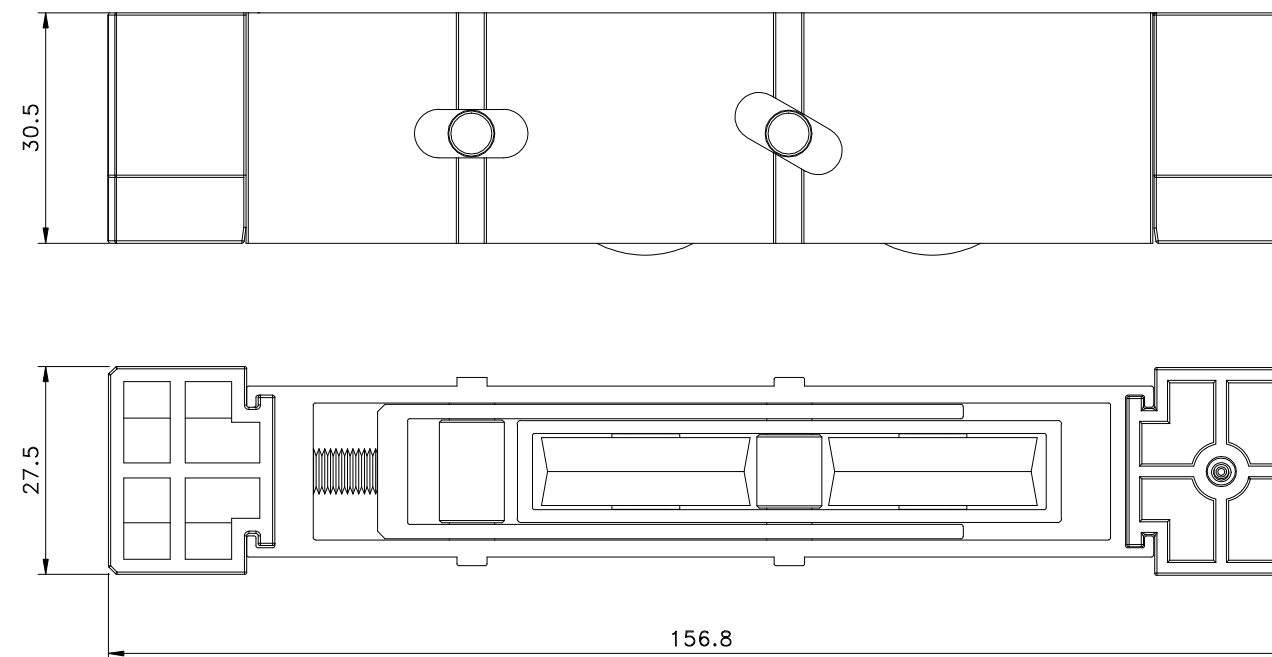

**ROL126042 Simples c/regulagem**  
 (110 Kg p/folha)

Vistas - escala 1:1

**ROL127042 Dupla c/ regulagem c/ balancim**  
 (220 Kg p/folha)

Vistas - escala 1:1

Instalação - escala 1:1

**Composição**

- Cavelete/suporte da roda alumínio
- Perfil de regulagem alumínio (ROL127)
- Guias/bucha poliamida
- Rodas c/ rolamento Delrin/aço
- Eixo da roda/regulagem aço inox
- Parafusos de regulagem M6 x 25 inox
- Parafusos de fixação 4,8 x 16 inox

**Embalagem:**

- Saco plástico: 02 pçs
- ROL126 - 100 pçs Caixa PP
- ROL127 - 80 pçs Caixa PP