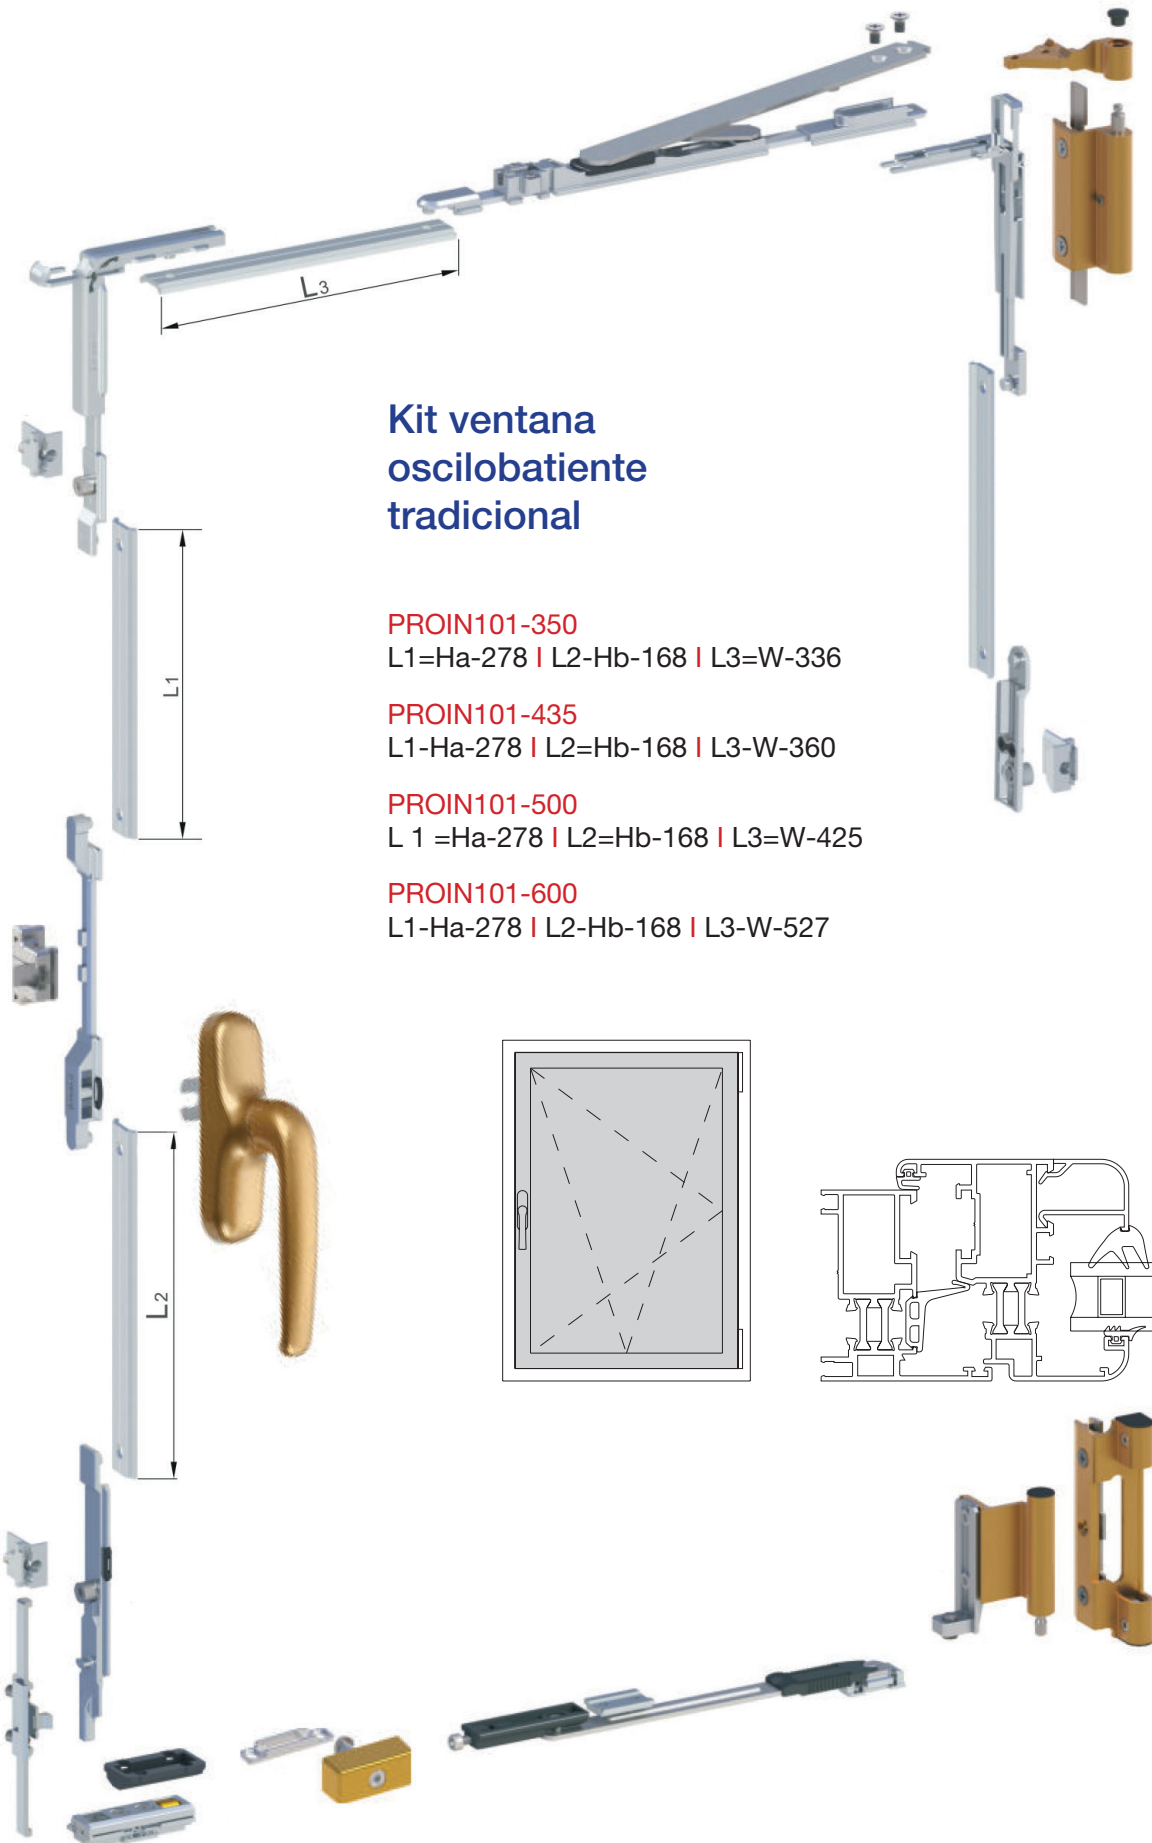

**Kit ventana
oscilobatiente
tradicional**

PROIN101-350
L1=Ha-278 | L2=Hb-168 | L3=W-336

PROIN101-435
L1=Ha-278 | L2=Hb-168 | L3=W-360

PROIN101-500
L1 =Ha-278 | L2=Hb-168 | L3=W-425

PROIN101-600
L1=Ha-278 | L2=Hb-168 | L3=W-527