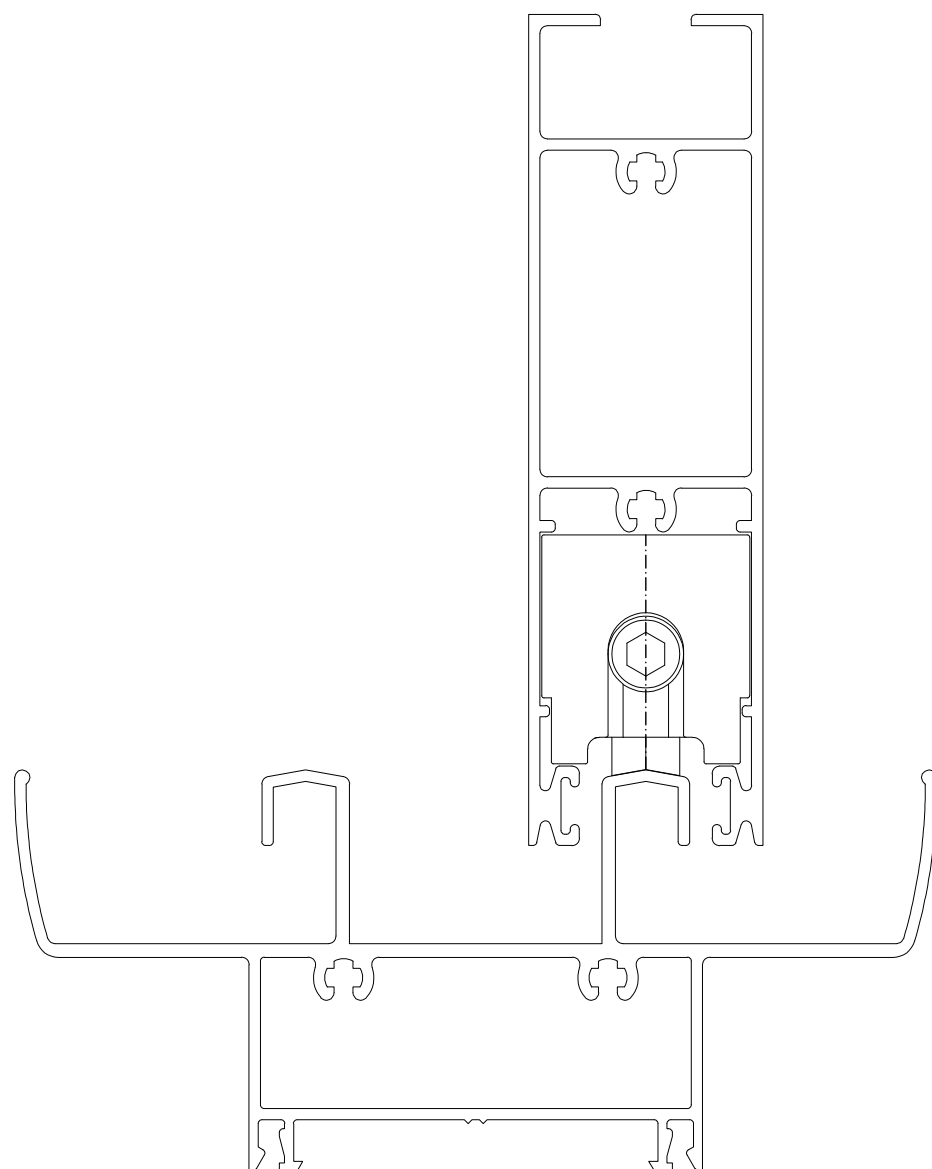

ROL126042 Simples c/regulagem
 (110 Kg p/folha)

Vistas - escala 1:1

ROL127042 Dupla c/ regulagem c/ balancim
 (220 Kg p/folha)

Vistas - escala 1:1

Instalação - escala 1:1

Embalagem:
 Saco plástico: 02 pçs
 ROL126 - 100 pçs Caixa PP
 ROL127 - 80 pçs Caixa PP

Composição
 Cavalete/suporte da roda alumínio
 Perfil de regulagem alumínio (ROL127)
 Guias/bucha poliamida
 Rodas c/ rolamento Delrin/aço
 Eixo da roda/regulagem aço inox
 Parafusos de regulagem M6 x 25 inox
 Parafusos de fixação 4,8 x 16 inox