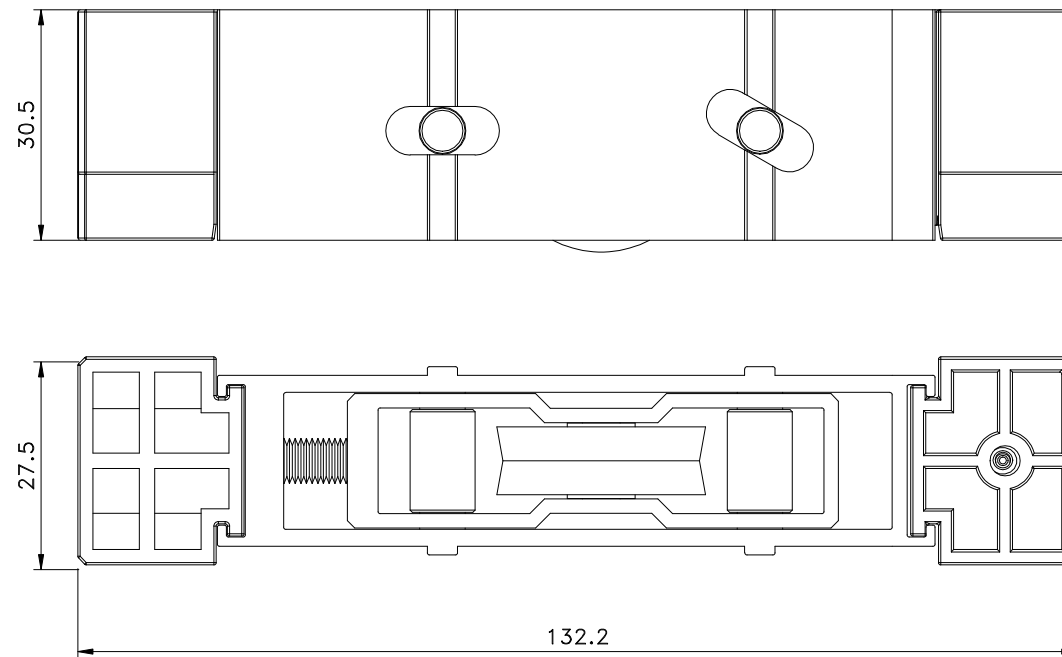

ROL126042 Simples c/regulagem
 (110 Kg p/folha)

Vistas - escala 1:1

ROL127042 Dupla c/ regulagem c/ balancim
 (220 Kg p/folha)

Vistas - escala 1:1

Instalação - escala 1:1

Embalagem:
 Saco plástico: 02 pçs
 ROL126 - 100 pçs Caixa PP
 ROL127 - 80 pçs Caixa PP

Composição
 Cavalete/suporte da roda alumínio
 Perfil de regulagem alumínio (ROL127)
 Guias/bucha poliamida
 Rodas c/ rolamento Delrin/aço
 Eixo da roda/regulagem aço inox
 Parafusos de regulagem M6 x 25 inox
 Parafusos de fixação 4,8 x 16 inox