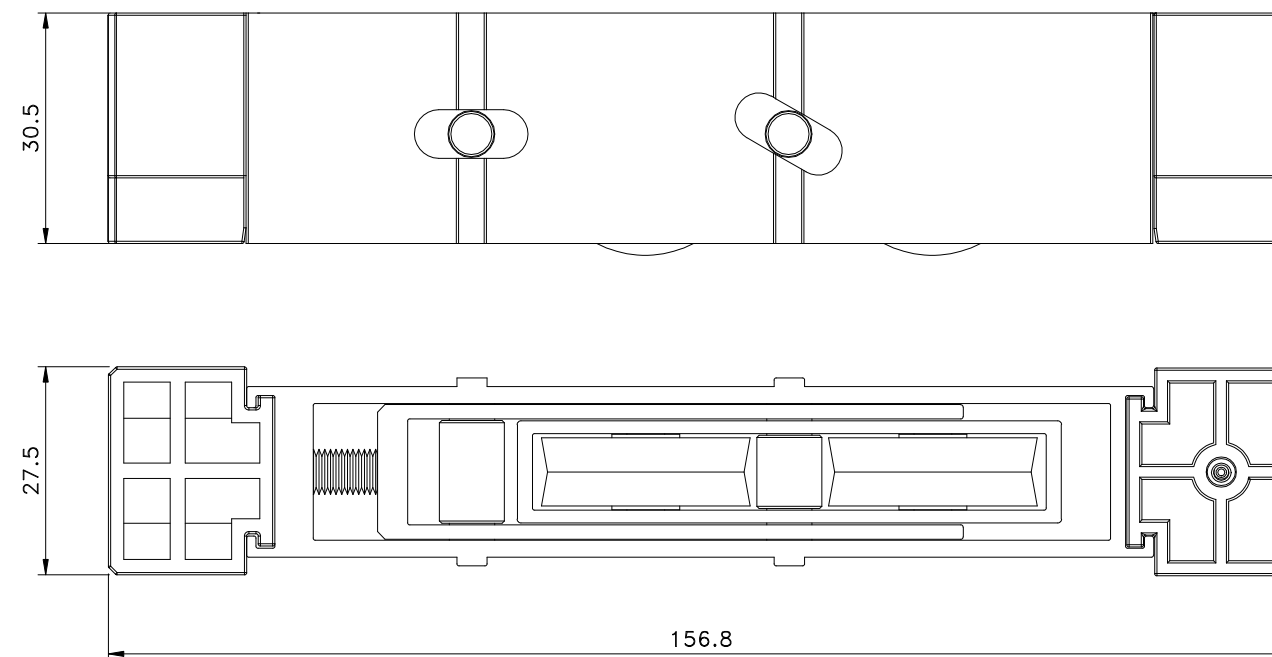

ROL126042 Simples c/regulagem
 (110 Kg p/folha)

Vistas - escala 1:1

ROL127042 Dupla c/ regulagem c/ balancim
 (220 Kg p/folha)

Vistas - escala 1:1

Instalação - escala 1:1

Embalagem:
 Saco plástico: 02 pçs
 ROL126 - 100 pçs Caixa PP
 ROL127 - 80 pçs Caixa PP

Composição
 Cavalete/suporte da roda alumínio
 Perfil de regulagem alumínio (ROL127)
 Guias/bucha poliamida
 Rodas c/ rolamento Delrin/aço
 Eixo da roda/regulagem aço inox
 Parafusos de regulagem M6 x 25 inox
 Parafusos de fixação 4,8 x 16 inox