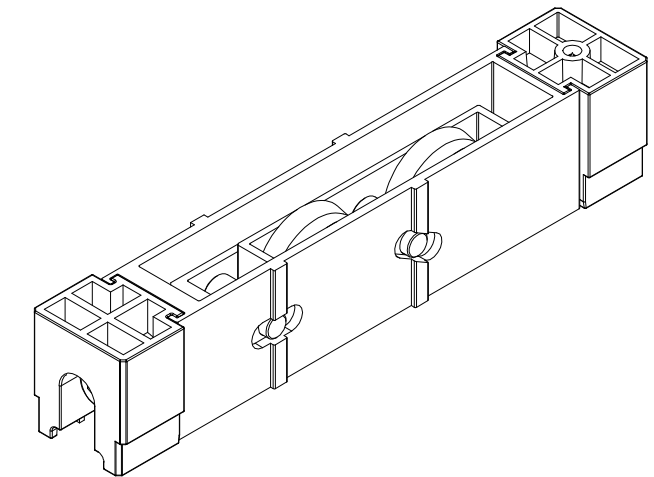

ROL126042 Simples c/regulagem
 (110 Kg p/folha)

Vistas - escala 1:1

ROL127042 Dupla c/ regulagem c/ balancim
 (220 Kg p/folha)

Vistas - escala 1:1

Instalação - escala 1:1

Embalagem:
 Saco plástico: 02 pçs
 ROL126 - 100 pçs Caixa PP
 ROL127 - 80 pçs Caixa PP

Composição
 Cavalete/suporte da roda alumínio
 Perfil de regulagem alumínio (ROL127)
 Guias/bucha poliamida
 Rodas c/ rolamento Delrin/aço
 Eixo da roda/regulagem aço inox
 Parafusos de regulagem M6 x 25 inox
 Parafusos de fixação 4,8 x 16 inox