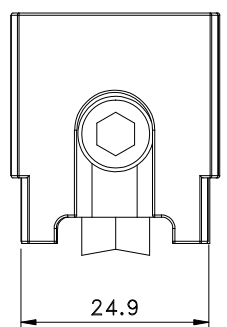

ROL126042 Simples c/regulagem
 (110 Kg p/folha)

Vistas - escala 1:1

ROL127042 Dupla c/ regulagem c/ balancim
 (220 Kg p/folha)

Vistas - escala 1:1

Instalação - escala 1:1

Embalagem:
 Saco plástico: 02 pçs
 ROL126 - 100 pçs Caixa PP
 ROL127 - 80 pçs Caixa PP

Composição
 Cavalete/suporte da roda alumínio
 Perfil de regulagem alumínio (ROL127)
 Guias/bucha poliamida
 Rodas c/ rolamento Delrin/aço
 Eixo da roda/regulagem aço inox
 Parafusos de regulagem M6 x 25 inox
 Parafusos de fixação 4,8 x 16 inox