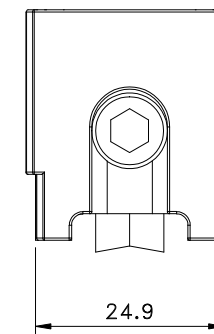

ROL126042 Simples c/regulagem
 (110 Kg p/folha)

Vistas - escala 1:1

ROL127042 Dupla c/ regulagem c/ balancim
 (220 Kg p/folha)

Vistas - escala 1:1

Instalação - escala 1:1

Embalagem:
 Saco plástico: 02 pçs
 ROL126 - 100 pçs Caixa PP
 ROL127 - 80 pçs Caixa PP

Composição
 Cavalete/suporte da roda alumínio
 Perfil de regulagem alumínio (ROL127)
 Guias/bucha poliamida
 Rodas c/ rolamento Delrin/aço
 Eixo da roda/regulagem aço inox
 Parafusos de regulagem M6 x 25 inox
 Parafusos de fixação 4,8 x 16 inox